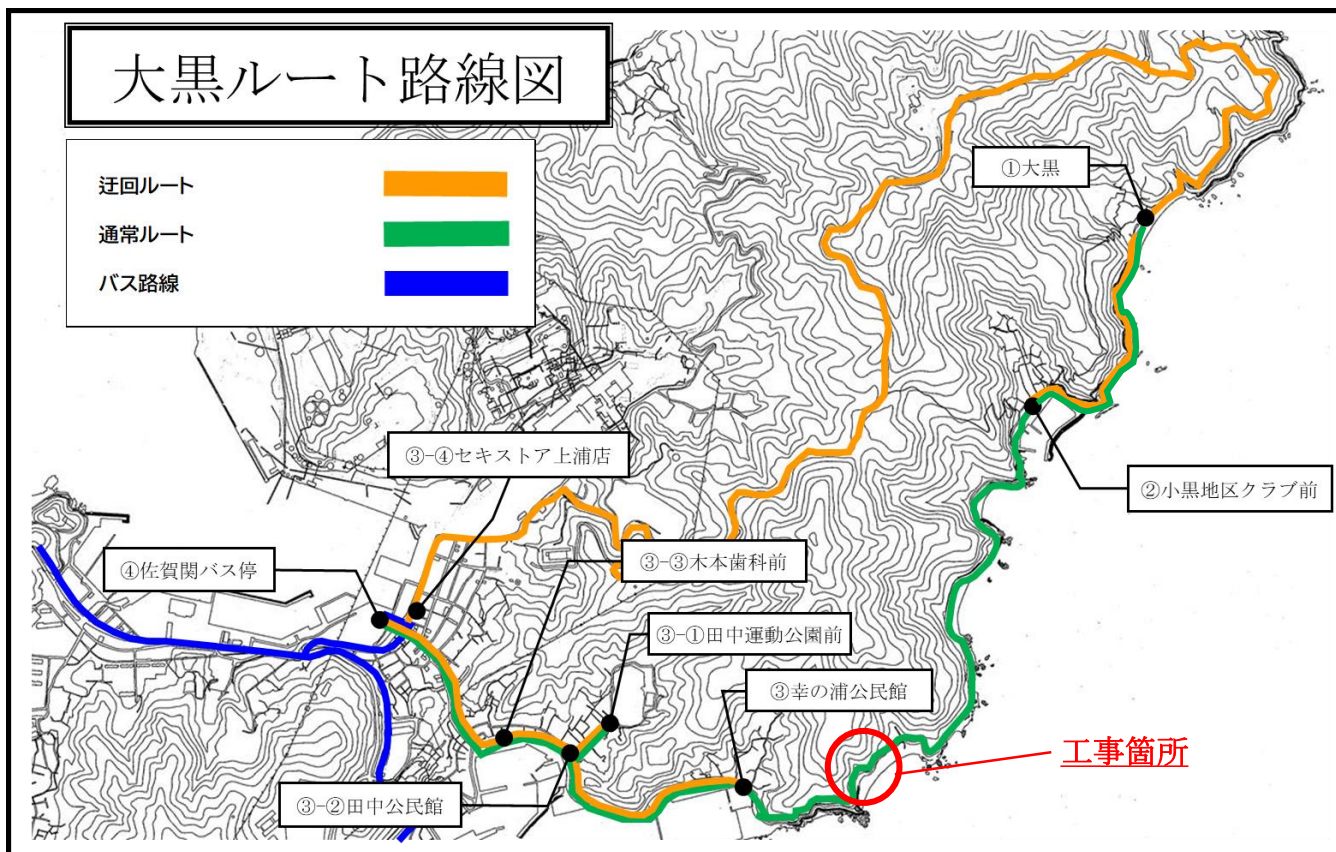

「ふれあい交通」 大黒ルート の迂回運行について

1. 実施概要

県道佐賀関循環線の道路改修工事に伴い、「ふれあい交通大黒ルート」の一部区間が完全通行止めとなるため、迂回ルートでの運行を実施した。

【大黒ルートについて】

- 運行日 : 毎週火曜日と金曜日のみ
- 登録者数 : 29名 (令和5年5月末日)

【工事について】

- 工事箇所 : 「幸の浦公民館」と「小黒地区クラブ前」の間
- 工事期間 : 令和5年4月17日(月)～7月14日(金)のうち15日間
- 作業時間 : 9時00分～16時00分
- 迂回該当日 : 4月18日(火)、4月28日(金)、5月16日(火)
5月26日(金)、6月13日(火)、6月30日(金)

(※) 大黒、小黒地区クラブ前からの利用者がいない場合は、通常ルートにて運行する。

3. 時刻表

【往路 (佐賀関バス停 着)】

- 出発地を「小黒地区クラブ前」とし、「大黒」、「セキストア上浦店」の順で通り、一旦、佐賀関バス停まで運行
- その後、折り返し「幸の浦公民館」から「木本歯科前」まで運行し、再度、「セキストア上浦店」を通り、佐賀関バス停まで運行

(※) 往路①便は、通行止めの時間にかからないため通常ルートで運行

【復路 (佐賀関バス停 発)】

- 佐賀関バス停から「幸の浦公民館」まで運行
- その後、折り返し、再度、佐賀関バス停から「セキストア上浦店」、「大黒」、「小黒地区クラブ前」の順に運行

大黒ルート 迂回時刻表 (復路)					
便名	①	②	③	④	⑤
④ 佐賀関バス停	10:56	11:57	12:49	14:17	14:56
③-④ セキストア上浦店	10:57	11:58	12:50	14:18	14:57
③-③ 木本歯科前	10:59	12:00	12:52	14:20	14:59
③-② 田中公民館	11:00	12:01	12:53	14:21	15:00
③-① 田中運動公園前	11:01	12:02	12:54	14:22	15:01
③ 幸の浦公民館	11:04	12:05	12:57	14:25	15:04
↓ 回送 (8分)					
④ 佐賀関バス停	11:12	12:13	13:05	14:33	15:12
③-④ セキストア上浦店	11:13	12:14	13:06	14:34	15:13
② 大黒	11:22	12:23	13:15	14:43	15:22
① 小黒地区クラブ前	11:25	12:26	13:18	14:46	15:25

4. 迂回運行の実績

5月末日までの期間中、5月26日(金)の復路①と復路②のみ、迂回運行を実施した。

2. 迂回ルート

「ふれあい交通」運行時刻表

令和5年4月現在

大黒ルート（通常時）

火曜日・金曜日運行便

【行き】