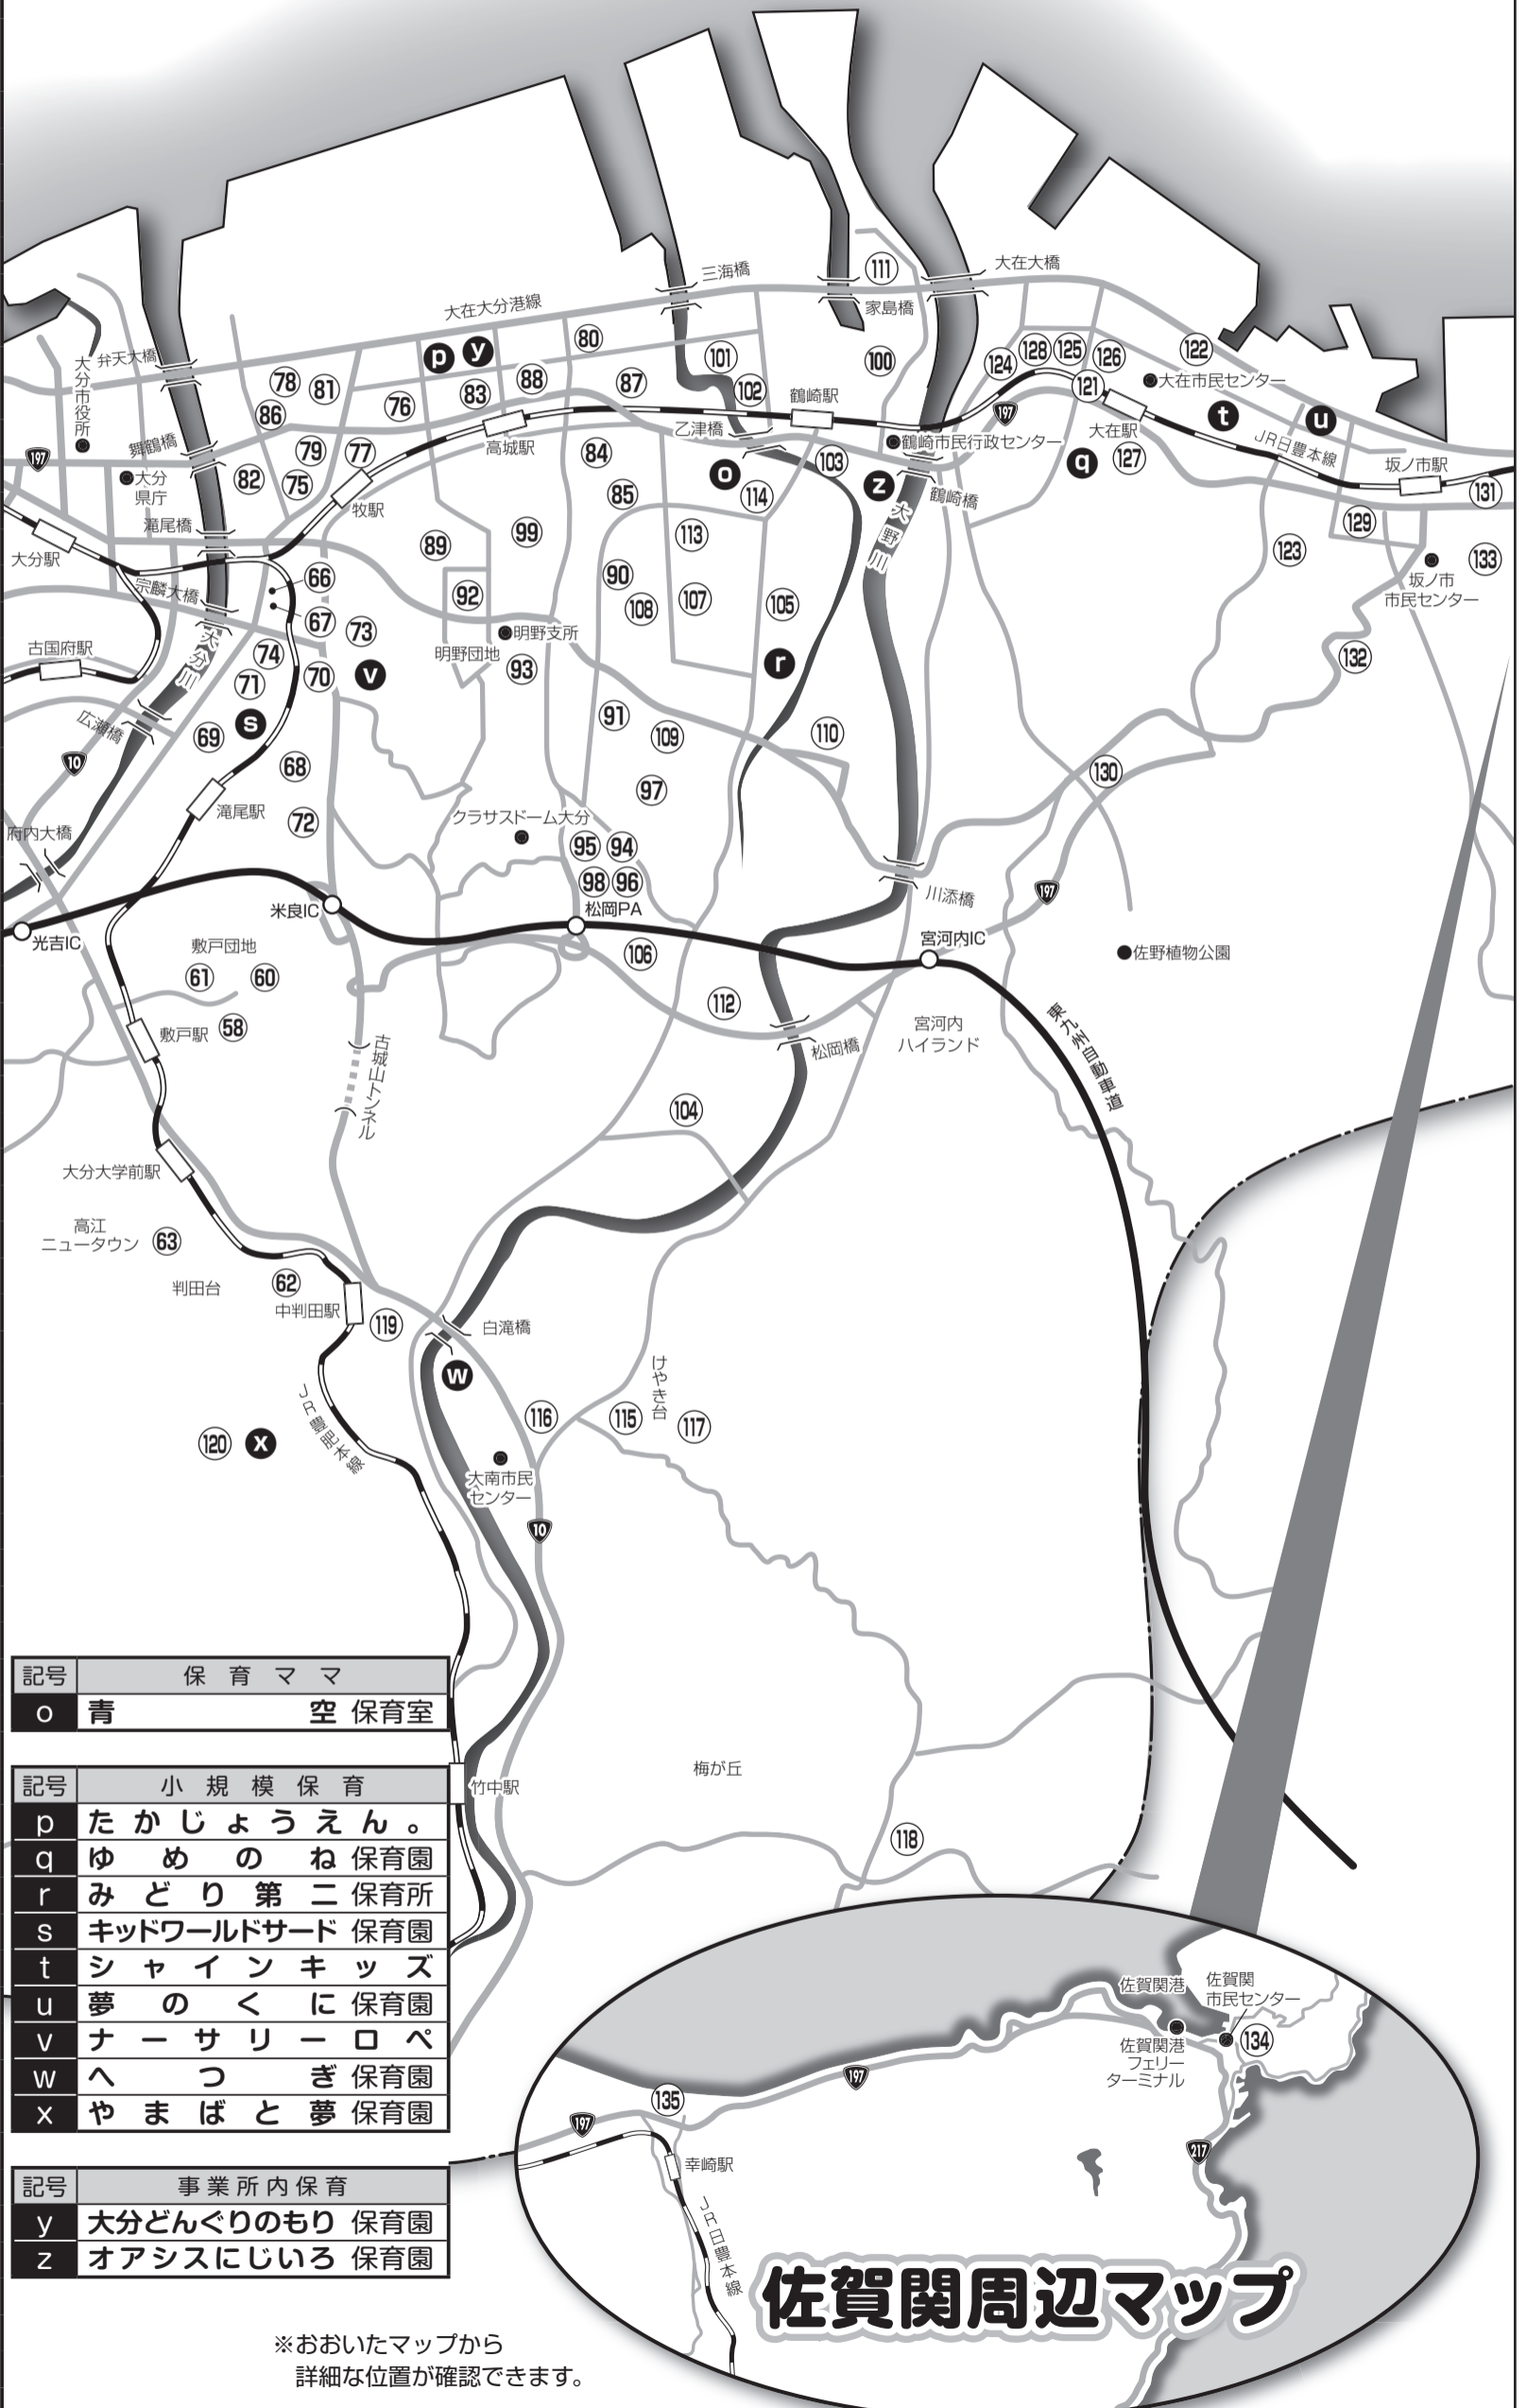

大分市 保育施設マップ

西部エリア

地区 公民館	番号	施設名
大分西部	1	生石保育所
	2	しんかすがまち認定こども園
	3	明照幼稚園
	4	しらかば保育園
	5	やはたこども園
	6	南春日こども園
	7	愛保育園
	8	そらいろ保育園
	9	第二王子町保育園
	10	王子町保育園
	11	上野の森口保育園
大分中央	12	浜町保育所
	13	かないけ認定こども園
	14	桜町こども園
	15	桜ヶ丘保育所
	16	住吉保育所
	17	ゆめの泉こども園
	18	上野愛光保育園
	19	上野愛光第二保育園
	20	中央町保育園
	21	ひまわり幼稚園
	22	かがやきの森こども園
南大分	23	カトリック海星幼稚園
	24	千代町幼稚園
	25	城南南保育園
	26	府内保育園
	27	南大分保育園
	28	コスモスこども園
	29	ふたばこども園
	30	こどもの森すばらうと
	31	スマイス・キッズ保育園
	32	ごとう幼稚園
	植田	33
34		大分いちごこども園
35		えのくま幼稚園
36		南大分に笑顔咲くえんわらひ
37		田中南保育園
38		愛隣幼稚園
39		小野鶴こぼと保育所
40		富士見ヶ丘あすなろこども園
41		宗方こども園
42		宗方東こども園
大分南部①		43
	44	アソカ保育園
	45	ななせの里のっばらこども園
	46	スマイスセレソンこども園
	47	おぎの台保育園
	48	みつよし園
	49	もみの木保育園
	50	めいりん保育園(田原校)
	51	富士見ヶ丘こども園
	52	緑が丘こども園
	大南①	62
63		旦の原保育園
野津原	64	のつはる認定こども園

記号	保育ママ
a	なないろ保育室
b	ちゅうりっぷ保育室
c	マミー保育室
d	まるも保育室
e	012保育室

記号	小規模保育
f	ゆめっこ保育園
g	遊々舎
h	ゆめのほし保育園
i	中島西保育園
j	中春日保育園
k	ニチキッズ西大分保育園
l	わくわくの森保育園

地区 公民館	番号	へき地保育所
大南①	65	河原内保育所

記号	事業所内保育
m	大道にじいろ保育園
n	湯屋すくすく館

※おおいたマップから
詳細な位置が確認できます。

おおいたマップ

大分市 保育施設マップ

東部エリア

地区 公民館	番号	施設名
大分南部②	66	下 郡保育所
	67	おだやかな森こども園
	68	滝 尾保育園
	69	津守あすなろこども園
	70	森のさんぼ道
	71	キッドワールドこども園
	72	キッドワールドセカンドこども園
大分東部	73	テスの木
	74	すぎのこ幼稚園
	75	裏 川保育所
	76	じょうとうこども園
	77	天 心保育園
	78	東 舞 鶴保育園
	79	まいづる保育園
	80	めぐみ保育園
	81	たんぼぼ保育園
	82	きらきら保育園
	83	とぜん幼稚園
	84	しらとり子ども園
	明治・明野	85
86		なかつる保育園
87		アイリスこども園
88		ひおか保育園
89		明野しいのみ保育園
90		明野台こども園
91		慶光こども園
92		明野こども園
93		ひまわり明野幼稚園
94		たかおこども園
鶴崎	95	たかお第二こども園
	96	こころの森こども園(本園)
	97	こころの森こども園(分園)
	98	げんきな森中央保育園
	99	カトリック明野幼稚園
	100	小 中 島保育園
	101	洗 心保育園
	102	鶴 崎 保育園
	103	鶴崎同光園
	104	松岡保育園
	105	龍 華保育園
	106	と り い保育園
	107	七 海保育園
	大南②	108
109		みどり幼稚園
110		高田のぞみこども園
111		いえじま保育園
112		ほがらか園
113		皆春あけぼのこども園
114		カトリック鶴崎幼稚園
115		さくら保育園
116		みのりこども園
117		キッズアカデミーこども園
大在	118	吉野こども園
	119	かんがるー保育園
	120	やまばと幼稚園
	121	ひよこのくにこども園
	122	かるがもこども園
	123	たけのこ保育園
	124	よいこの森こども園(本園)
	125	よいこの森こども園(角子原分園)
	126	大在こども園
	127	大在愛育こども園
坂ノ市	128	なかまの森こども園
	129	和光こども園
	130	みんなの森こども園
	131	坂ノ市こども園
	132	こざいこども園
佐賀関	133	カトリック坂ノ市幼稚園
	134	さかのせき認定こども園
	135	どうわこども園