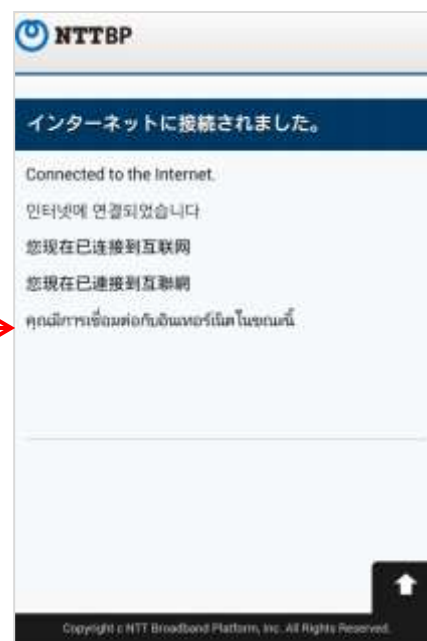

 本登録完了

無料インターネット接続 本登録完了

登録が完了しました。引き続きインターネットがご利用いただけます。

本登録が完了致しました。
※自動で次ページ「インターネット接続完了」の
ページへ移行します。

 インターネット接続完了

「 「 Onsen Oita Wi-Fi City 」へ接続完了です。
 このままインターネットへ接続が出来ます。
 ※エリアでご指定がある場合は5秒後にご指定のHPへ移行します。

- ✓ 「Onsen Oita Wi-Fi FREE」の登録完了後、90日間のご利用は下記手順でWi-Fiのご利用が可能になります。
- ✓ 90日間「Onsen Oita Wi-Fi」がご利用出来るエリアで再登録は不要です。
(※メール登録、SNS登録どちらも2回目以降の手順は同じになります。)

ポータルトップページ

セキュリティ警告ページ

インターネット接続完了

各エリア指定HPへ
リダイレクト

SNSアカウント登録

ポータルページトップ

「[language](#)」から
下記言語にポータルページを
変更出来ます。

- ・日本語
- ・英語
- ・中国語(簡体・繁体)
- ・韓国語
- ・フランス語
- ・タイ語

「[インターネットに接続する](#)」から
フリーWi-Fiによるインターネット接続を開始します。

「[Japan Connected-free Wi-Fiバナー](#)」から
Japan Connected-free Wi-FiのWebページの
閲覧ができます。

「[提供エリア](#)」から
「Onsen Oita Wi-Fi FREE」を提供している
エリアや施設が確認出来ます。

エントリーページ

「メールアドレスで登録する」から、
メールアドレスの登録画面に進みます。

「SNSアカウントで登録する」から、
下記のアカウントでWi-Fi認証に進みます。

	Sign in with Twitter	ツイッターアカウントで Wi-Fi認証に進みます。
	Sign in with Facebook	フェイスブックアカウントで Wi-Fi認証に進みます。
	Sign in with Google	Google+アカウントで Wi-Fi認証に進みます。
	Yahoo! JAPAN IDでログイン	Yahoo!アカウントで Wi-Fi認証に進みます。