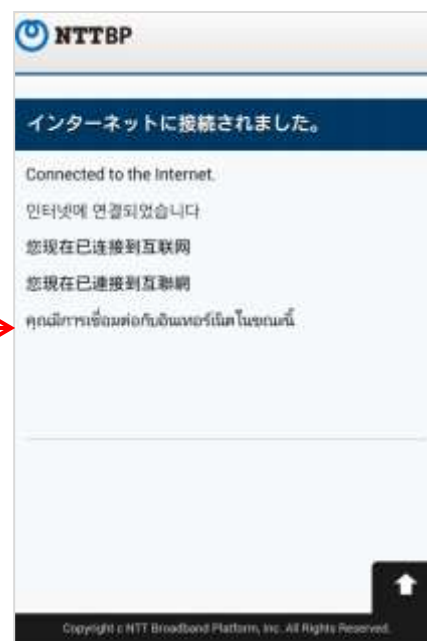

您現在已連接到互聯網

您現在已連接到互聯網

คุณมีการเชื่อมต่อกับอินเทอร์เน็ตในขณะนี้

Copyright © NTT Broadband Platform, Inc. All Rights Reserved.

「Onsen Oita Wi-Fi City」へ接続完了です。
このままインターネットへ接続が出来ます。
※エリアでご指定がある場合は5秒後にご指定のHPへ移行します。

- ✓ 「Onsen Oita Wi-Fi FREE」の登録完了後、90日間のご利用は下記手順でWi-Fiのご利用が可能になります。
- ✓ 90日間「Onsen Oita Wi-Fi」がご利用出来るエリアで再登録は不要です。
(※メール登録、SNS登録どちらも2回目以降の手順は同じになります。)

ポータルトップページ

セキュリティ警告ページ

インターネット接続完了

各エリア指定HPへ
リダイレクト