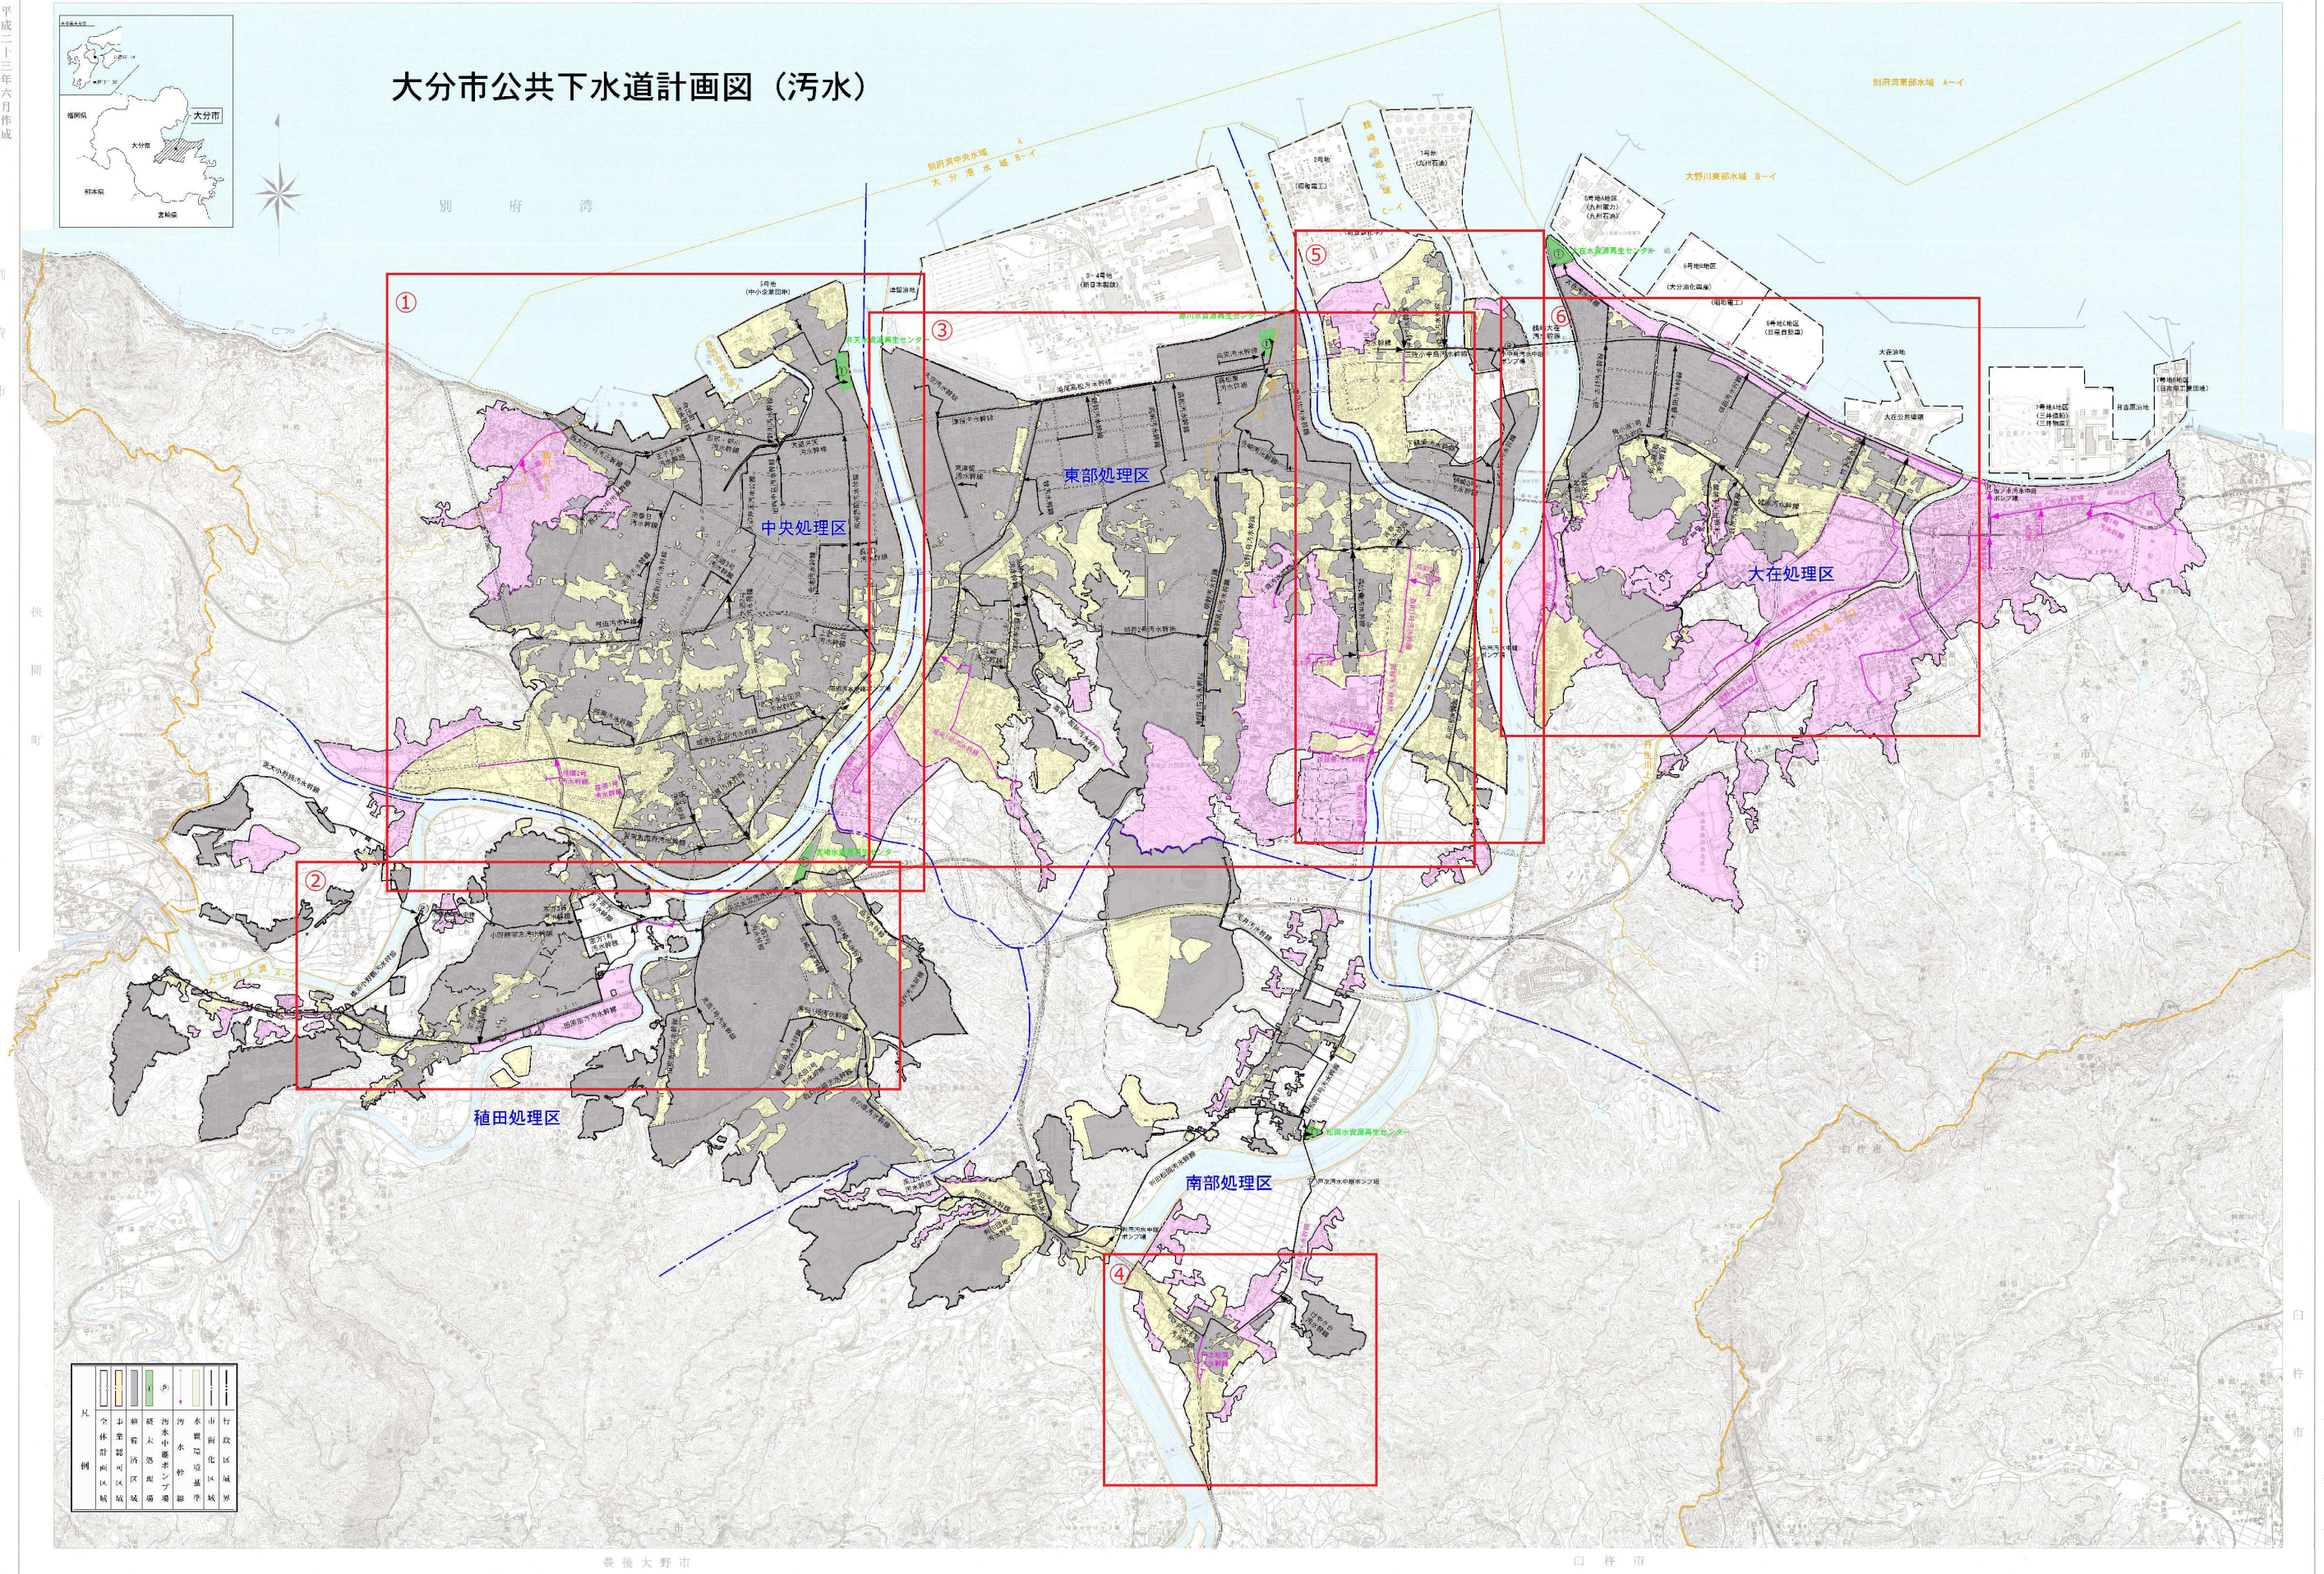

大分市公共下水道計画図（污水）

凡	全線	幹線	支線	汚水	雨水	行政	市界
例	〇	〇	〇	〇	〇	〇	〇

豊後大野市

臼杵市

大分市