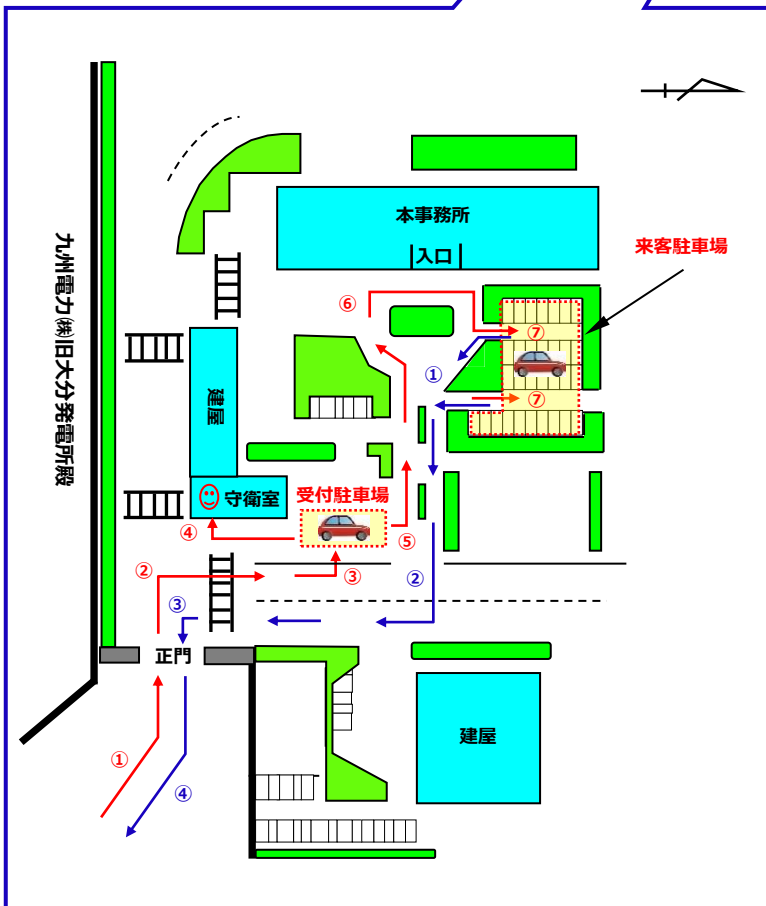

令和5年度 消防特別査察（6月6日 火）ENEOS(株)大分製油所 アクセスマップ

- ①臨海産業道路を佐賀関方面へ ②大在大橋手前の脇道へ ③突当りを左折し直進

ENEOS(株)大分製油所入口拡大図

《 入構ルート 》 →

- ①入構（正門）

- ②すぐ右折

- ③一旦、受付駐車場に駐車

- ④降車し、守衛室で受付

- ⑤乗車し、すぐ左折

- ⑥ローターを走行

- ⑦来客駐車場に駐車

《 出構ルート 》 →

- ①来客駐車場を左折

- ②突当り右折

- ③正門前を左折

- ④出構（正門）

④受付にて、氏名、連絡先、社名および来訪先に「消防特別査察報道関係」と記載し、身分証明書（免許証等）の提示をお願いいたします。
その後、来客駐車場まで車移動したのち、当所所員が別途ご案内いたします。
なお、当日は13:20までに手続きを終え、来客駐車場までお越し下さい。