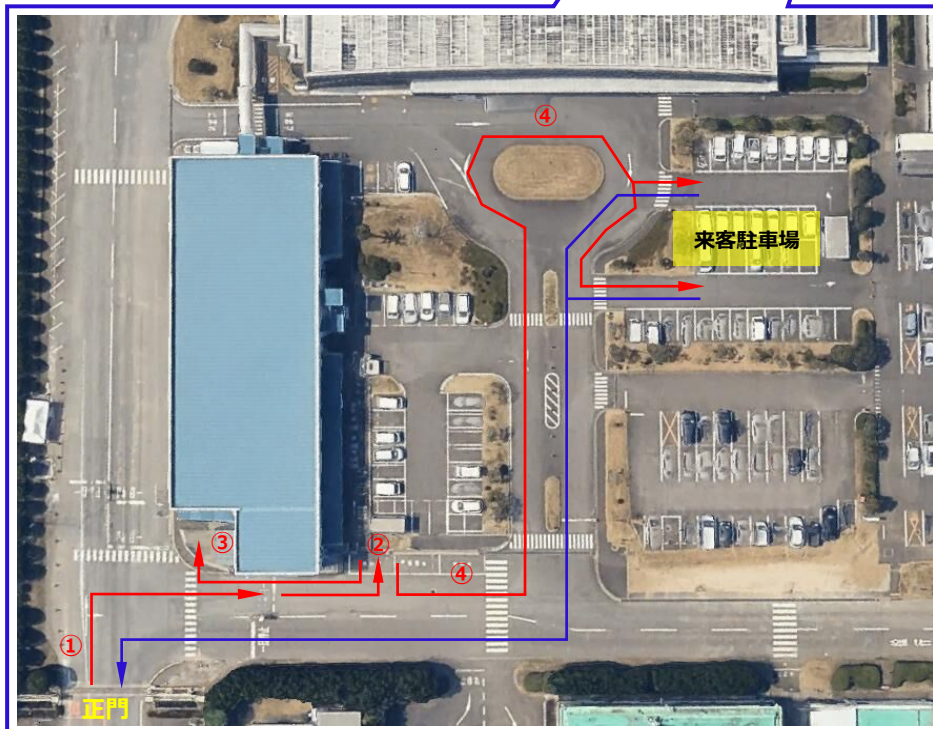

令和8年度 消防特別査察（6月2日 火）ENEOS(株)大分製油所 アクセスマップ

- ①臨海産業道路を佐賀関方面へ ②大在大橋手前の脇道へ ③突当りを左折し直進

ENEOS(株)大分製油所入口拡大図

《 入構ルート 》 →

- ①正門（入構）をすぐ右折

- ②一旦、受付駐車場に駐車

- ③降車し、守衛室で受付

- ④受付後に乗車し、すぐ左折
ローターを走行し、来客駐車場に駐車

④受付にて、氏名、連絡先、社名および来訪先に「消防特別査察報道関係」と記載し、身分証明書（免許証等）の提示をお願いいたします。
その後、来客駐車場まで車移動したのち、当所所員が別途ご案内いたします。
なお、当日は13:20までに手続きを終え、来客駐車場までお越し下さい。

《 出構ルート 》 →

- ①来客駐車場を左折
②突当り右折
③正門前を左折
④出構（正門）