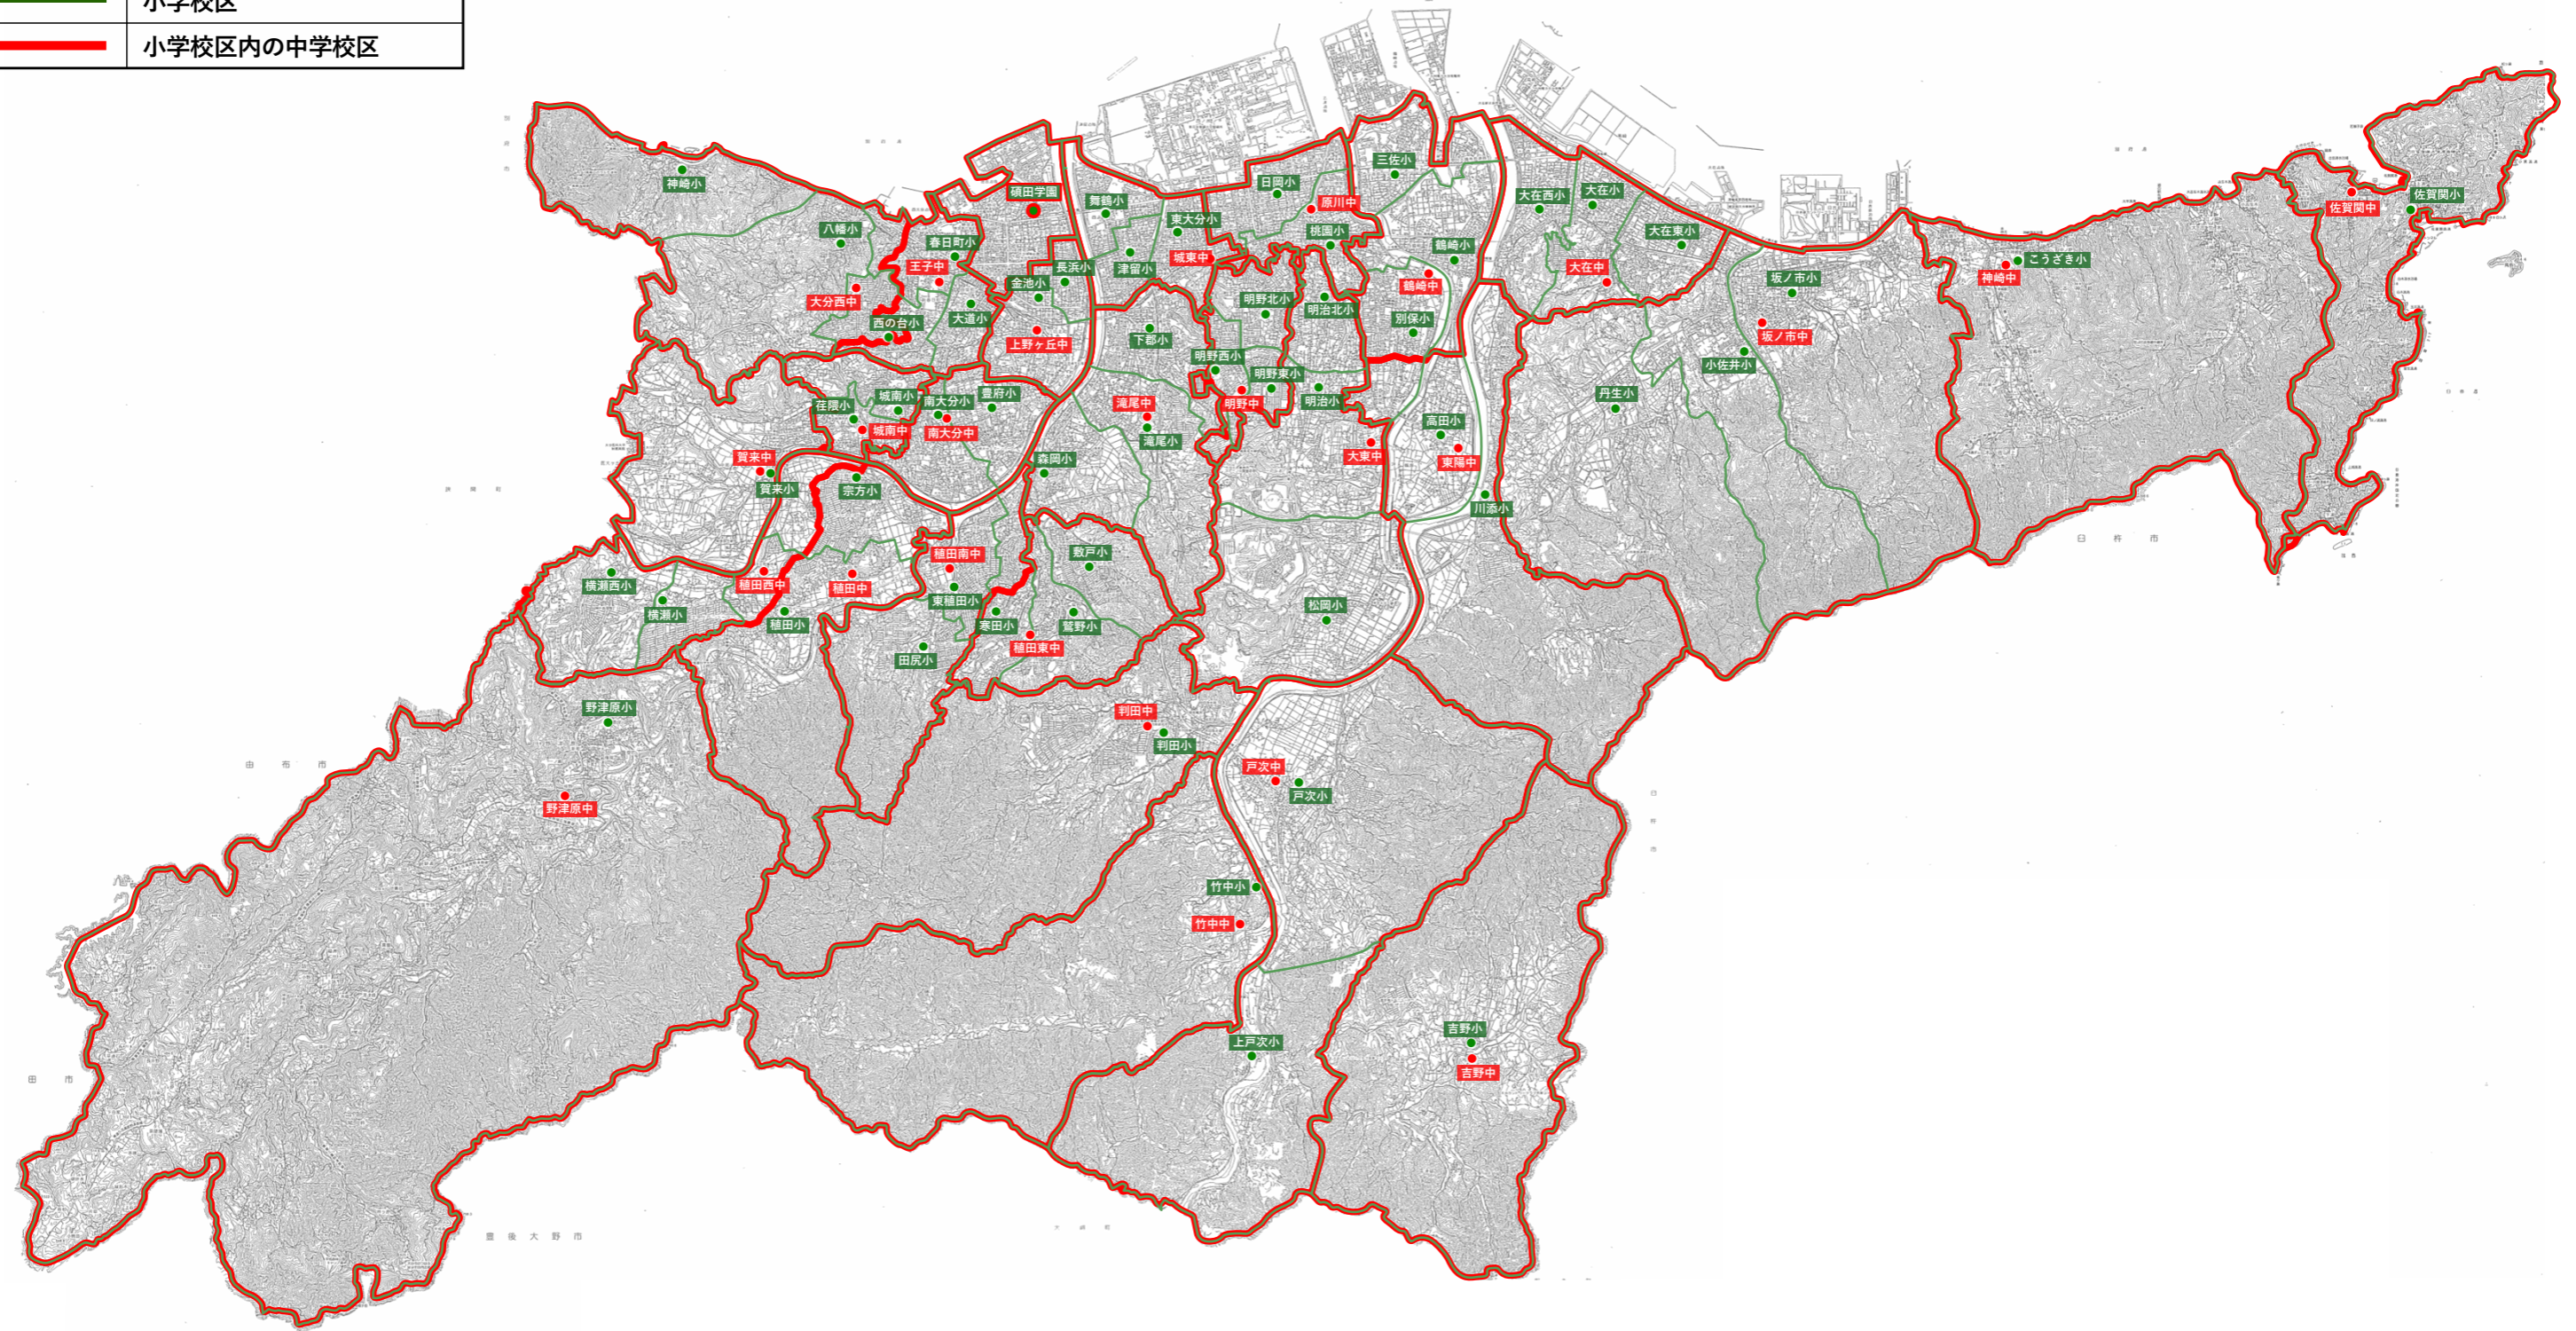

参 考 资 料

大分市小中学校位置図

凡 例	
● 	小学校
● 	中学校
● 	義務教育学校
	中学校区
	小学校区
	小学校区内の中学校区

大分市小学校位置図

凡 例	
● 	小学校
● 	義務教育学校
	小学校区

大分市教育委員会

〒870-8504 大分市荷揚町2番31号
TEL : 097-537-5647 FAX : 097-532-4592
E-mail : gakkosisetu@city.oita.oita.jp