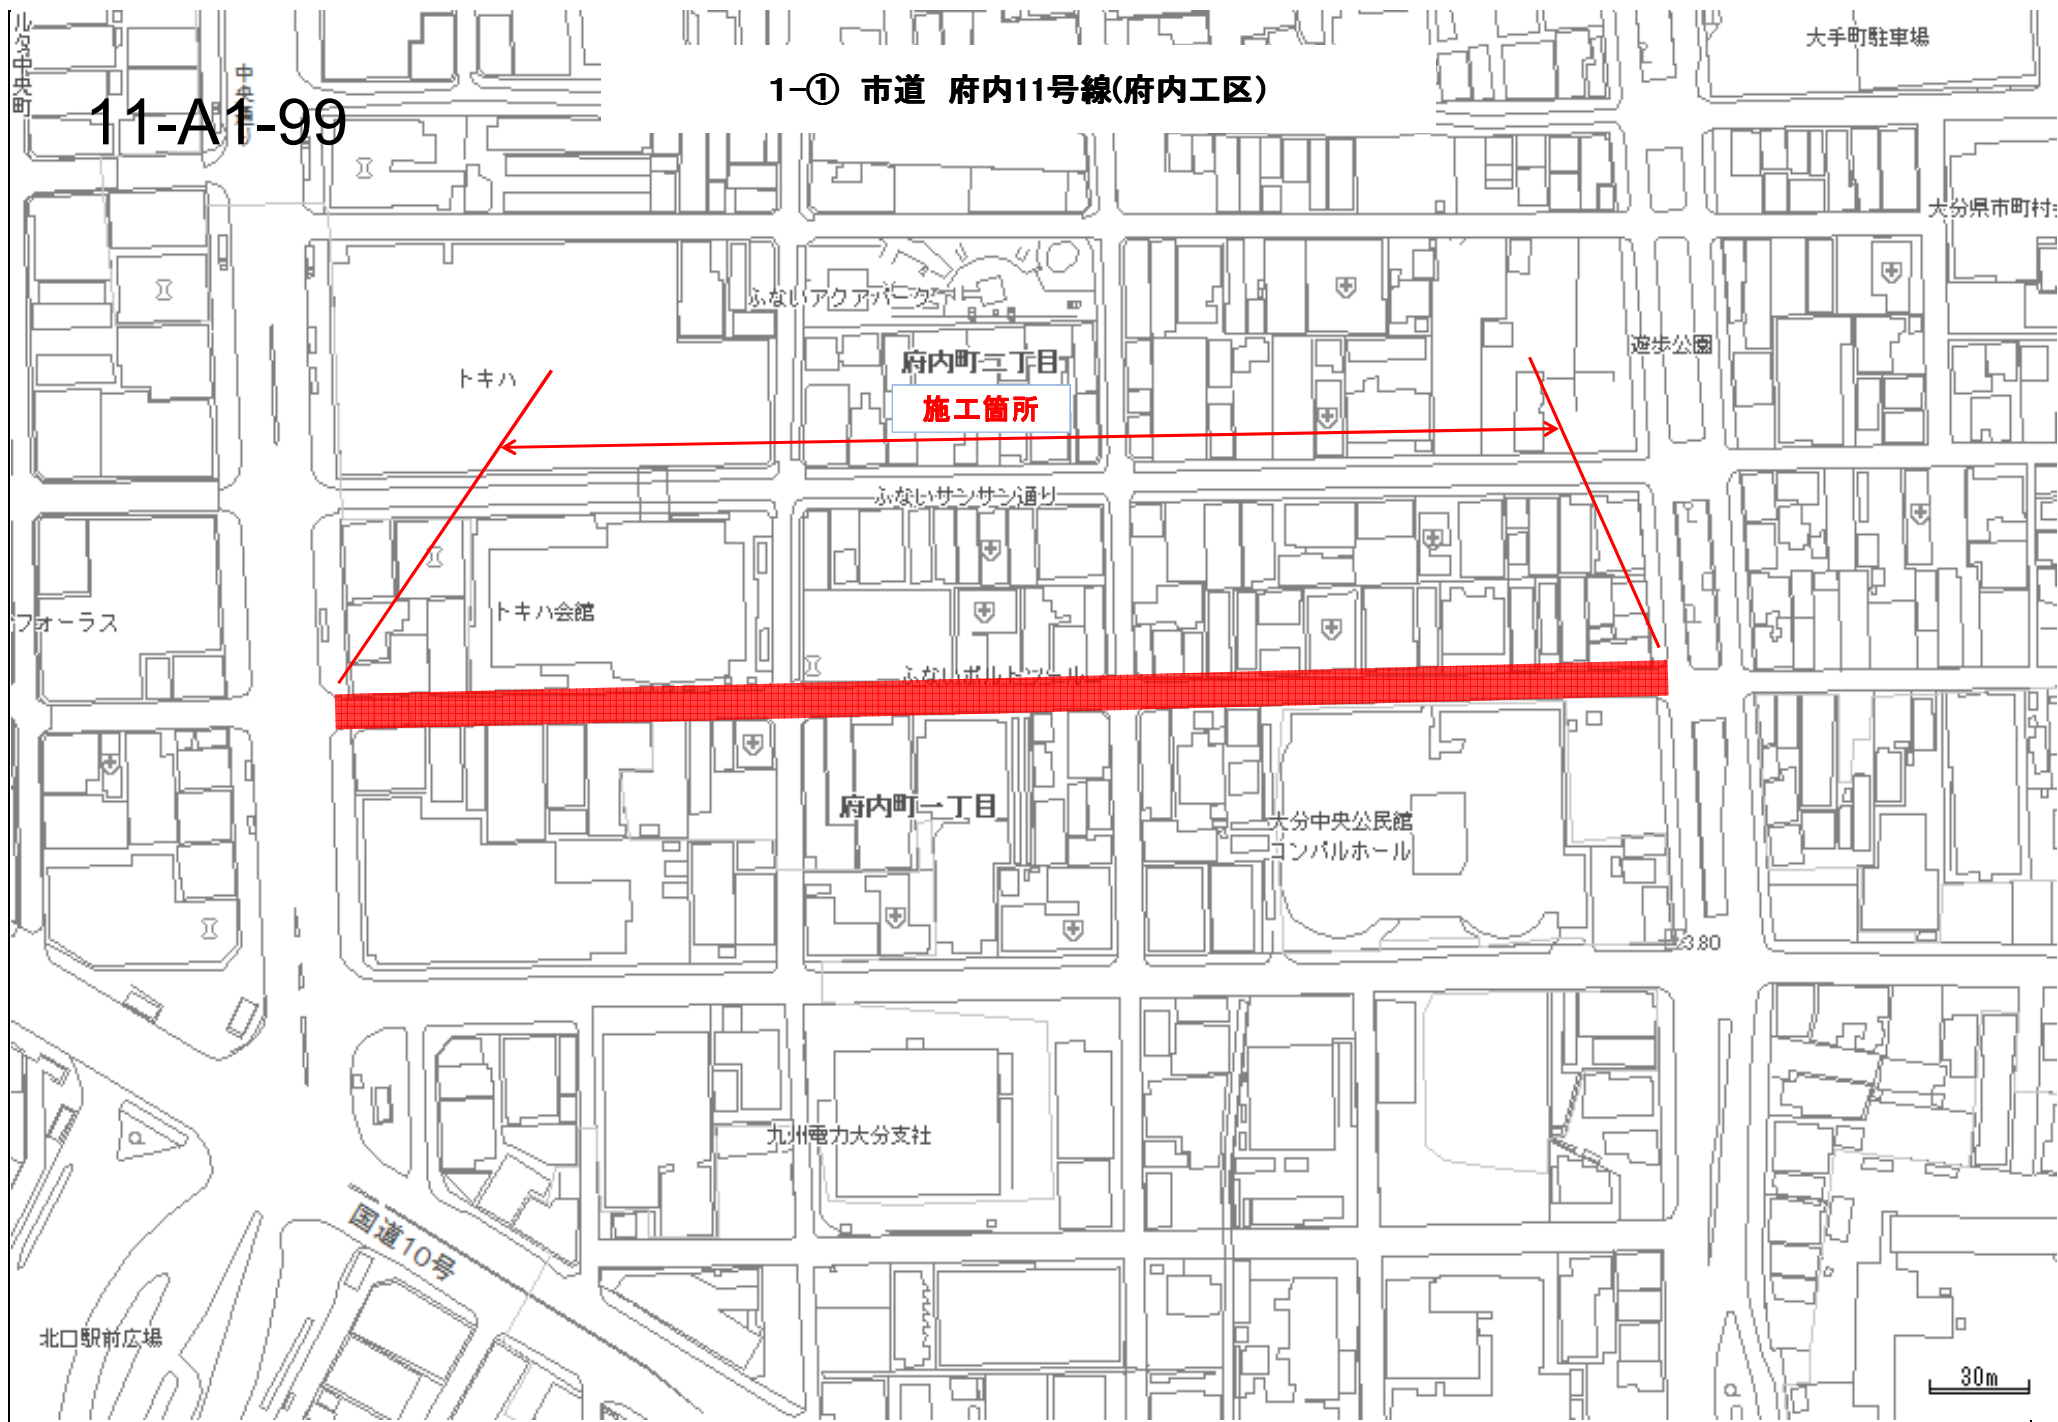

1-① 市道 府内11号線(府内工区)

11-A1-99

大手町駐車場

大分県市町村

遊歩公園

府内町三丁目

施工箇所

トキハ

トキハ会館

府内町一丁目

大分中央公民館

コンパルホール

九州電力大分支社

国道10号

北口駅前広場

30m