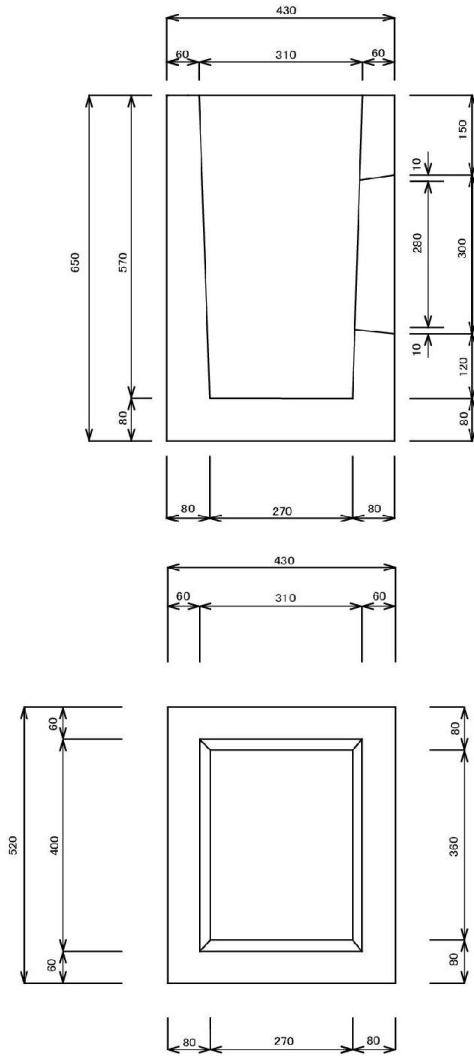

L型集水桝
(大分市型)

L型集水桝

躯体調整用