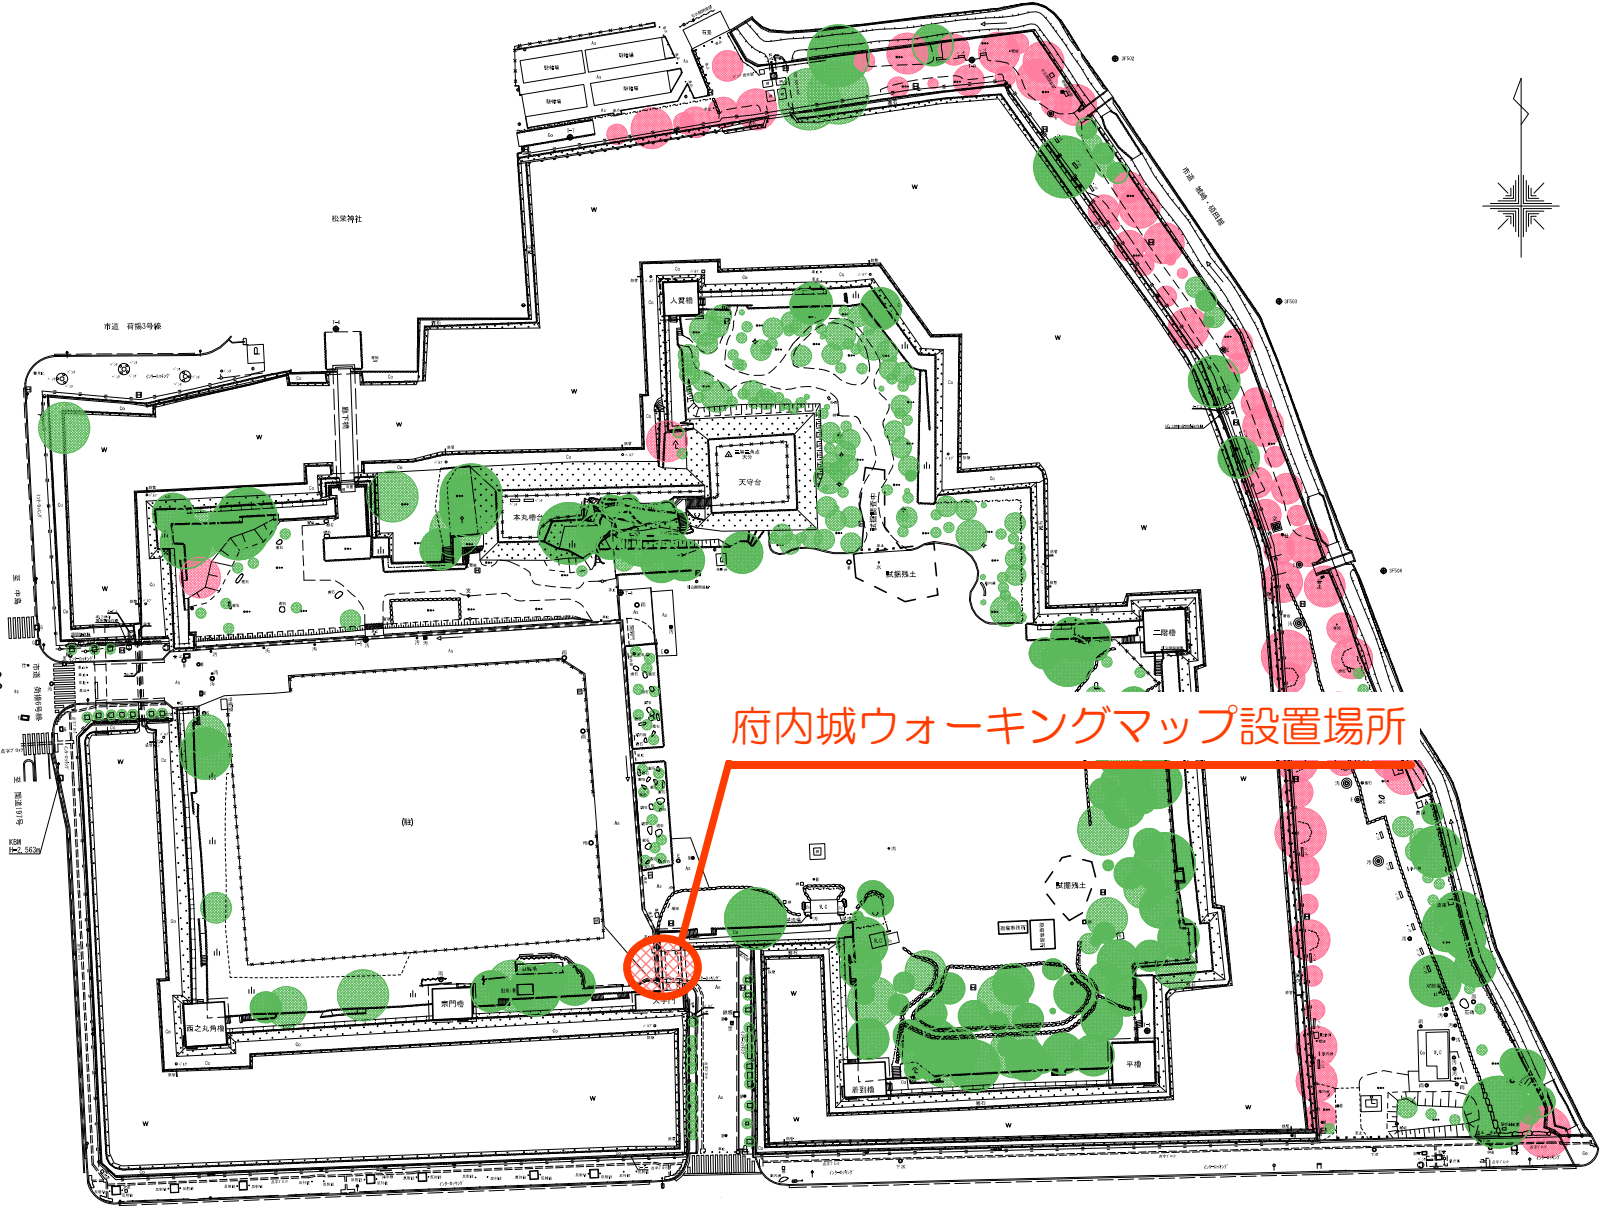

大分城址公園 現況平面図

大分市役所側

府内城ウォーキングマップ設置場所

国道197号