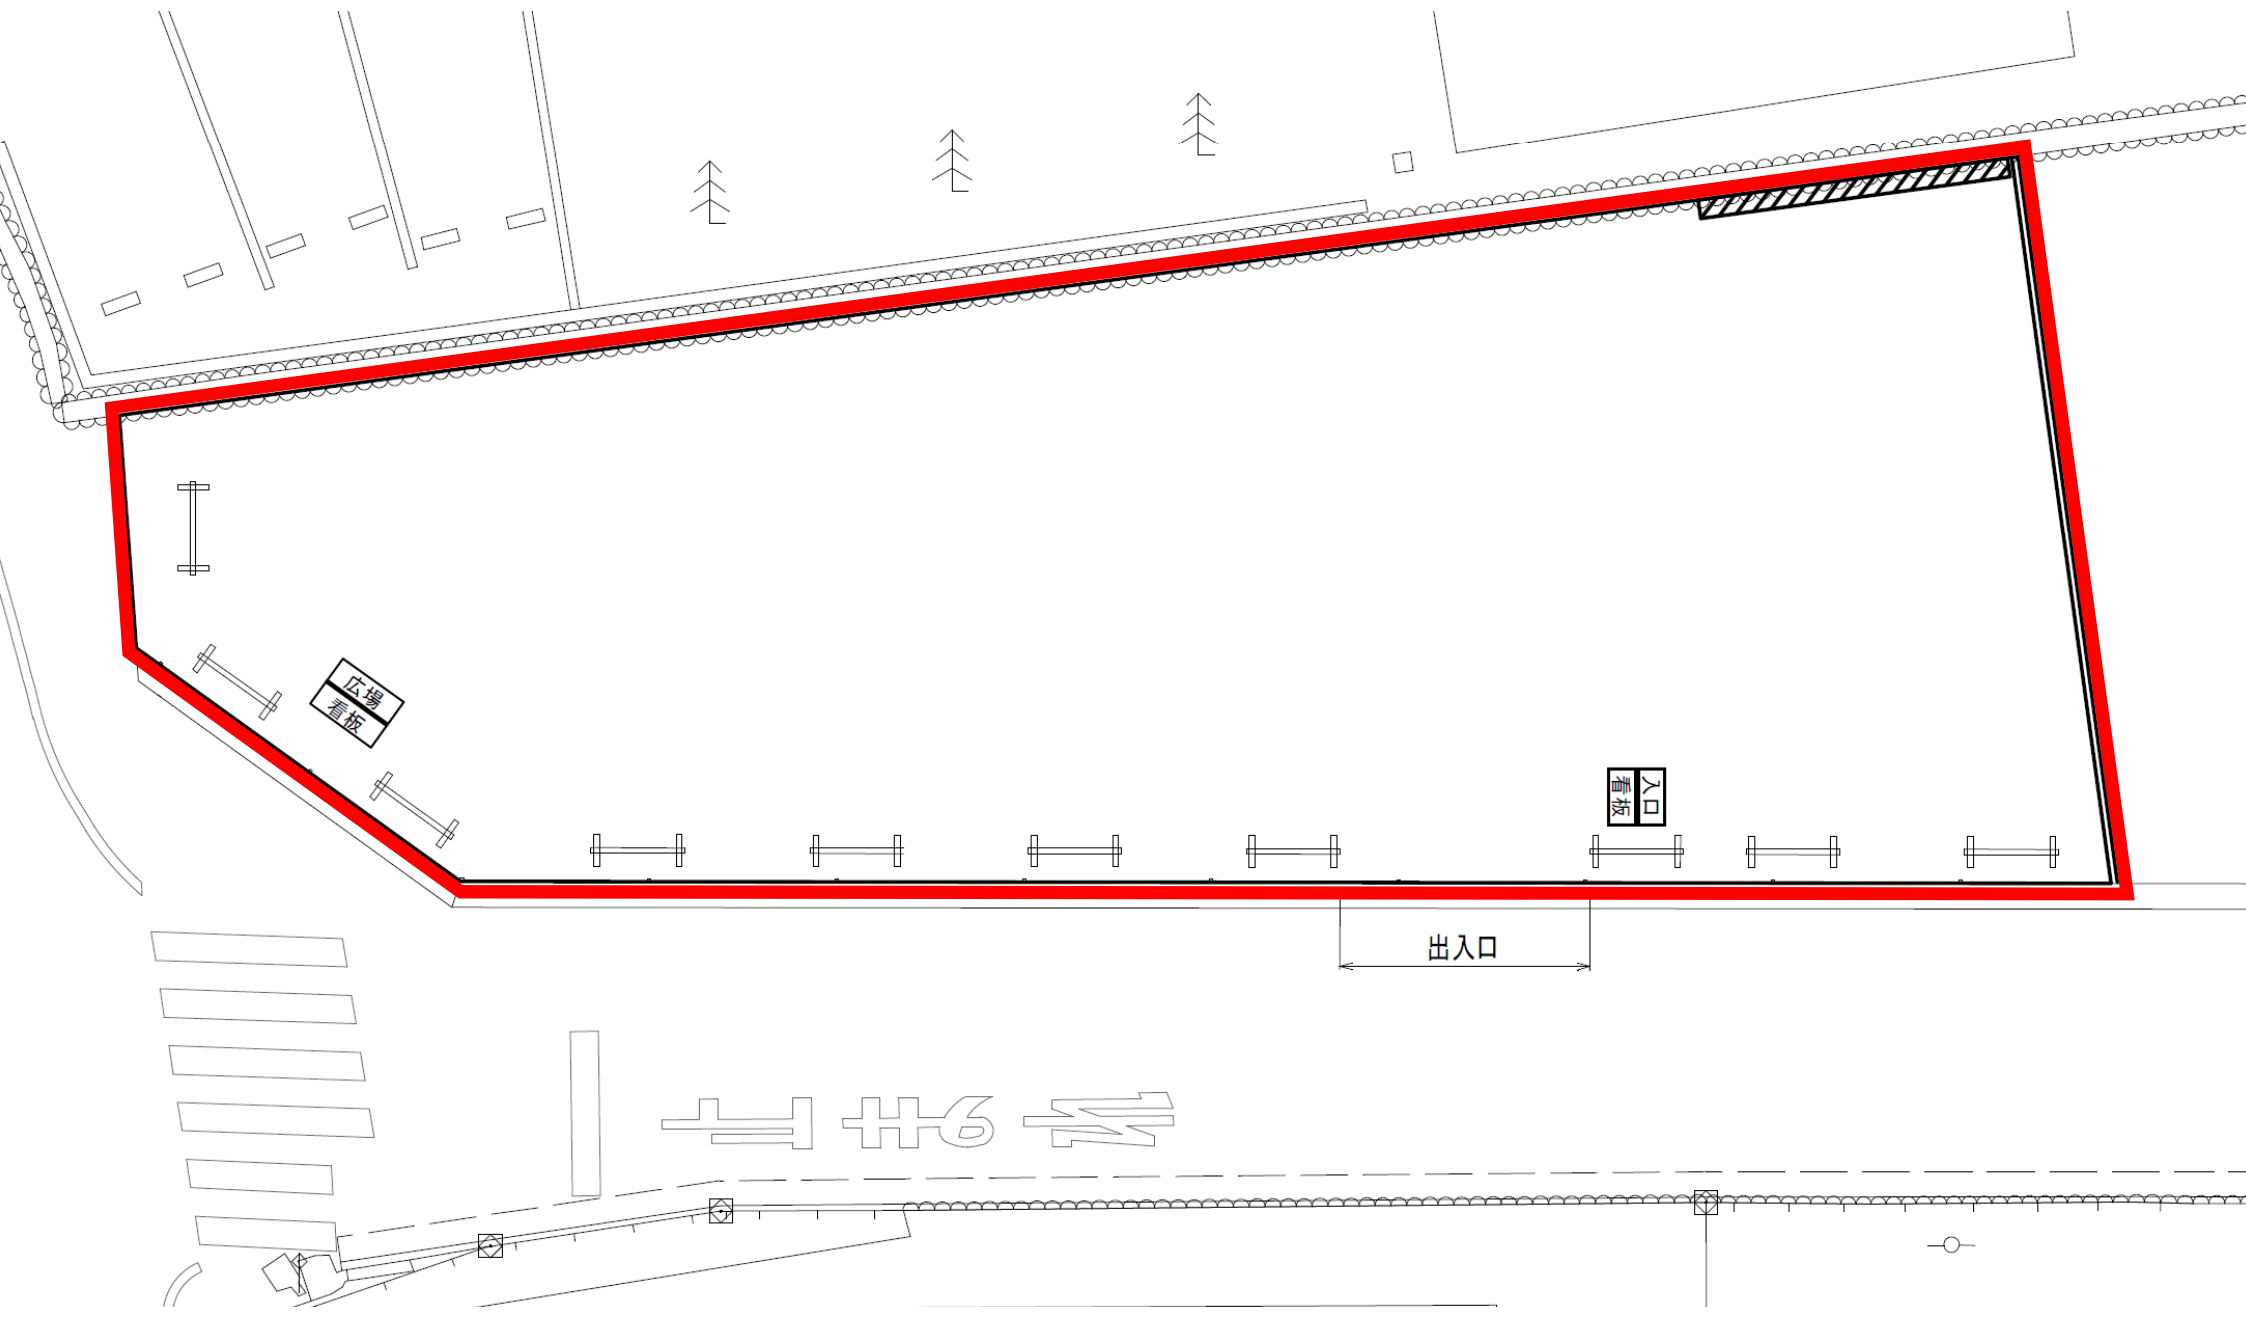

戸次本町多目的広場 A=286㎡

戸次本町多目的広場 A=286㎡