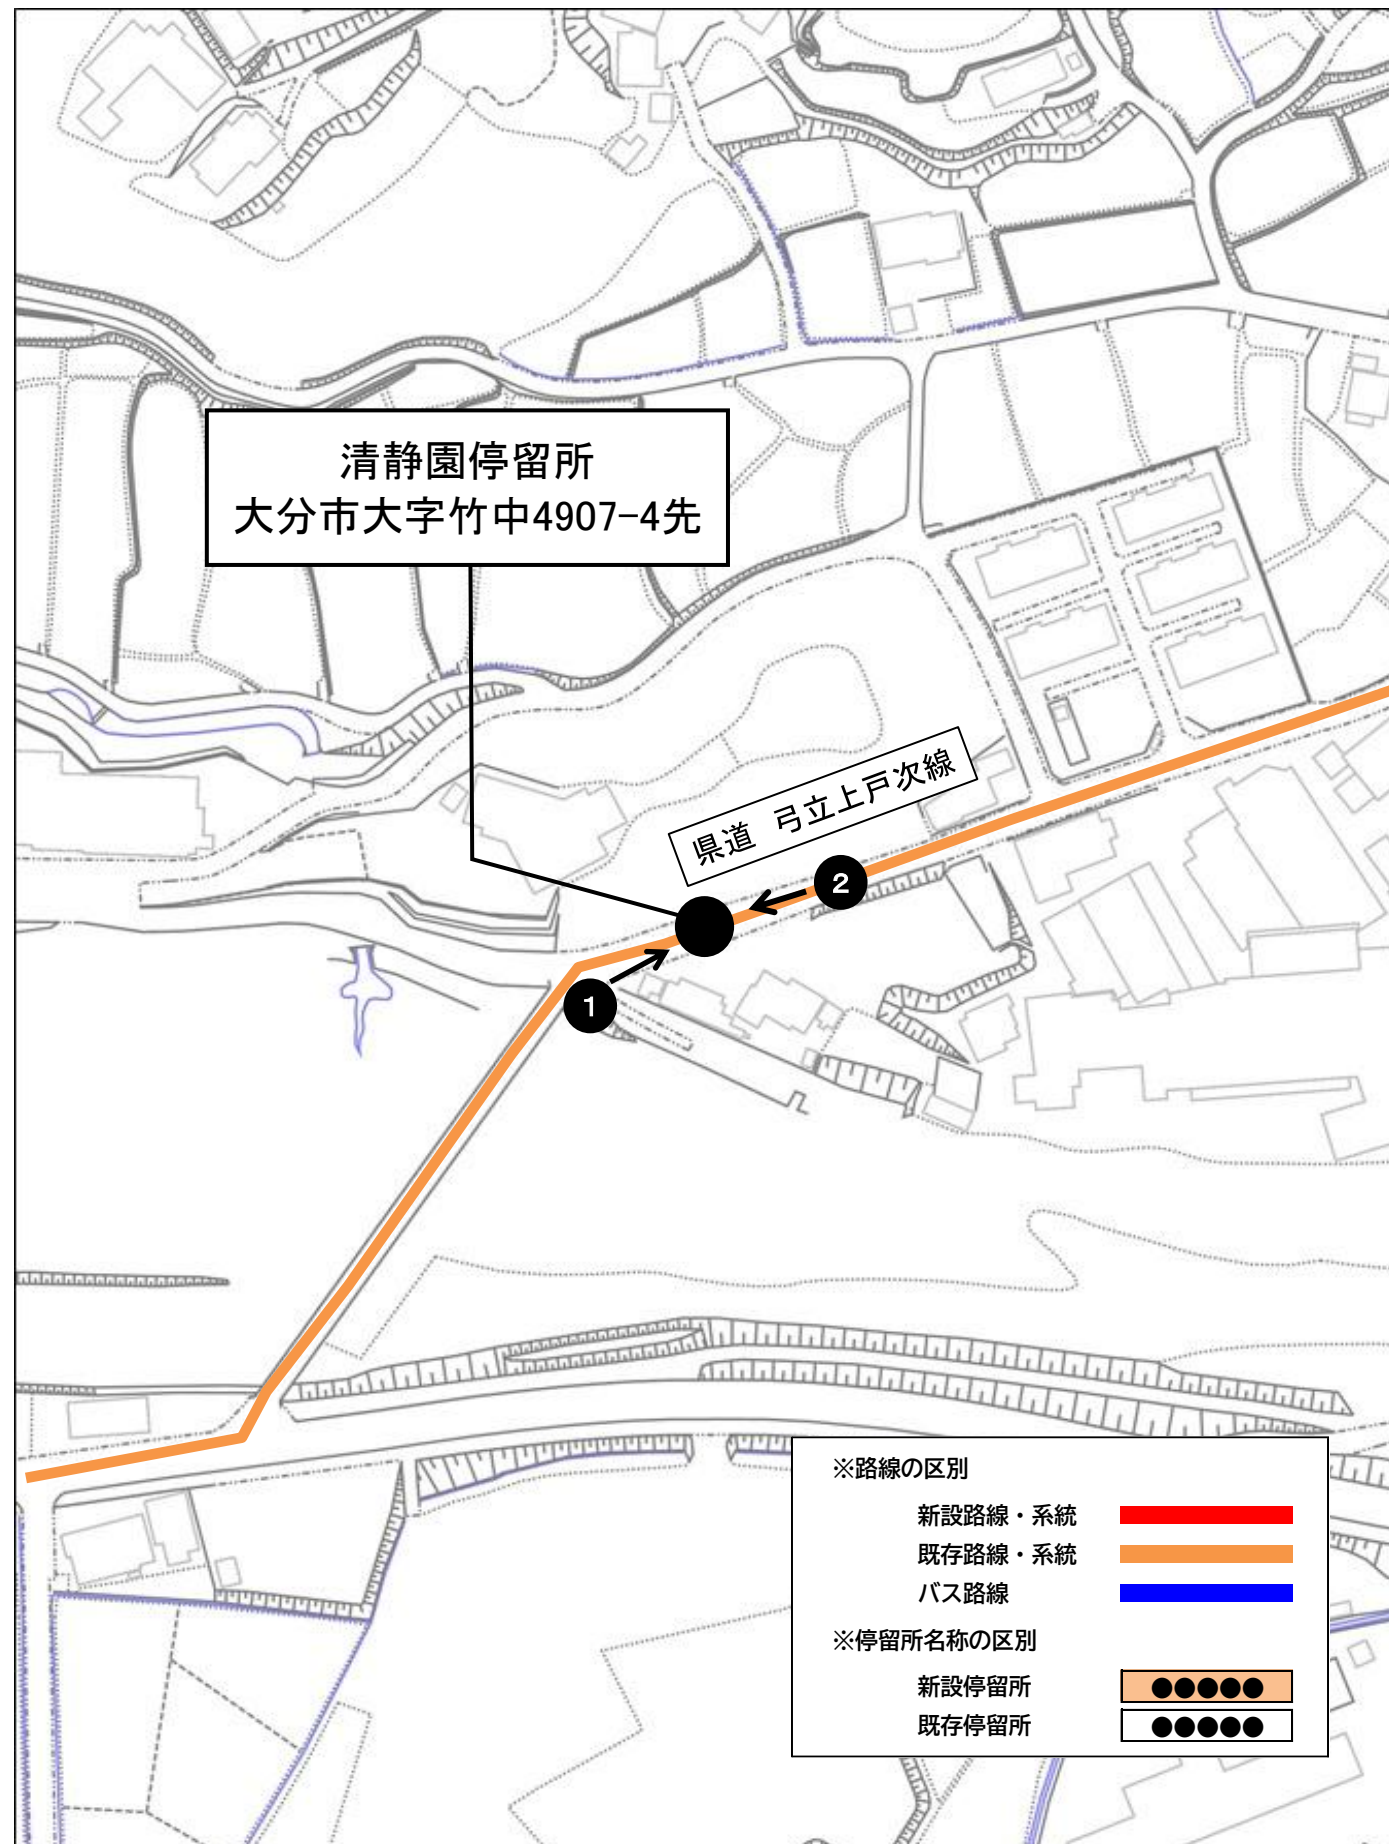

路線バス		
判田局前バス停	8:29	10:45
県立病院	8:47	
大分駅前	9:00	11:18

路線バス		
判田局前バス停	9:07	10:30
戸次バス停	9:13	10:36

路線バス			
戸次バス停	10:39	11:19	12:25
判田局前バス停	10:45	11:25	12:31

路線バス			
大分駅前4	10:00	11:53	12:44
県立病院入口	10:15	12:05	12:58
判田局前バス停	10:30	12:19	13:13

「中無礼停留所」乗降地点周辺見取り図

「くすのきホール上」乗降地点周辺見取り図

「河原畑停留所」乗降地点周辺見取り図

「中野停留所」乗降地点周辺見取り図

「 的場停留所 」乗降地点周辺見取り図

「大津停留所」乗降地点周辺見取り図

「吉間停留所」乗降地点周辺見取り図

「 中原停留所 」乗降地点周辺見取り図

「高城停留所」乗降地点周辺見取り図

「大淵停留所」乗降地点周辺見取り図

「津ヶ無礼停留所」乗降地点周辺見取り図

「佐渡川停留所」乗降地点周辺見取り図

「河原停留所」乗降地点周辺見取り図

「清静園停留所」乗降地点周辺見取り図

「新田停留所」乗降地点周辺見取り図

「竹中中学校前停留所」乗降地点周辺見取り図

「竹中橋停留所」乗降地点周辺見取り図

「竹中停留所」乗降地点周辺見取り図

「中竹中停留所」乗降地点周辺見取り図

「竹中小学校前停留所」乗降地点周辺見取り図

「大嶋医院前」乗降地点周辺見取り図

「中津留バス停」乗降地点周辺見取り図

「戸次バス停」乗降地点周辺見取り図

「下冬田」乗降地点周辺見取り図