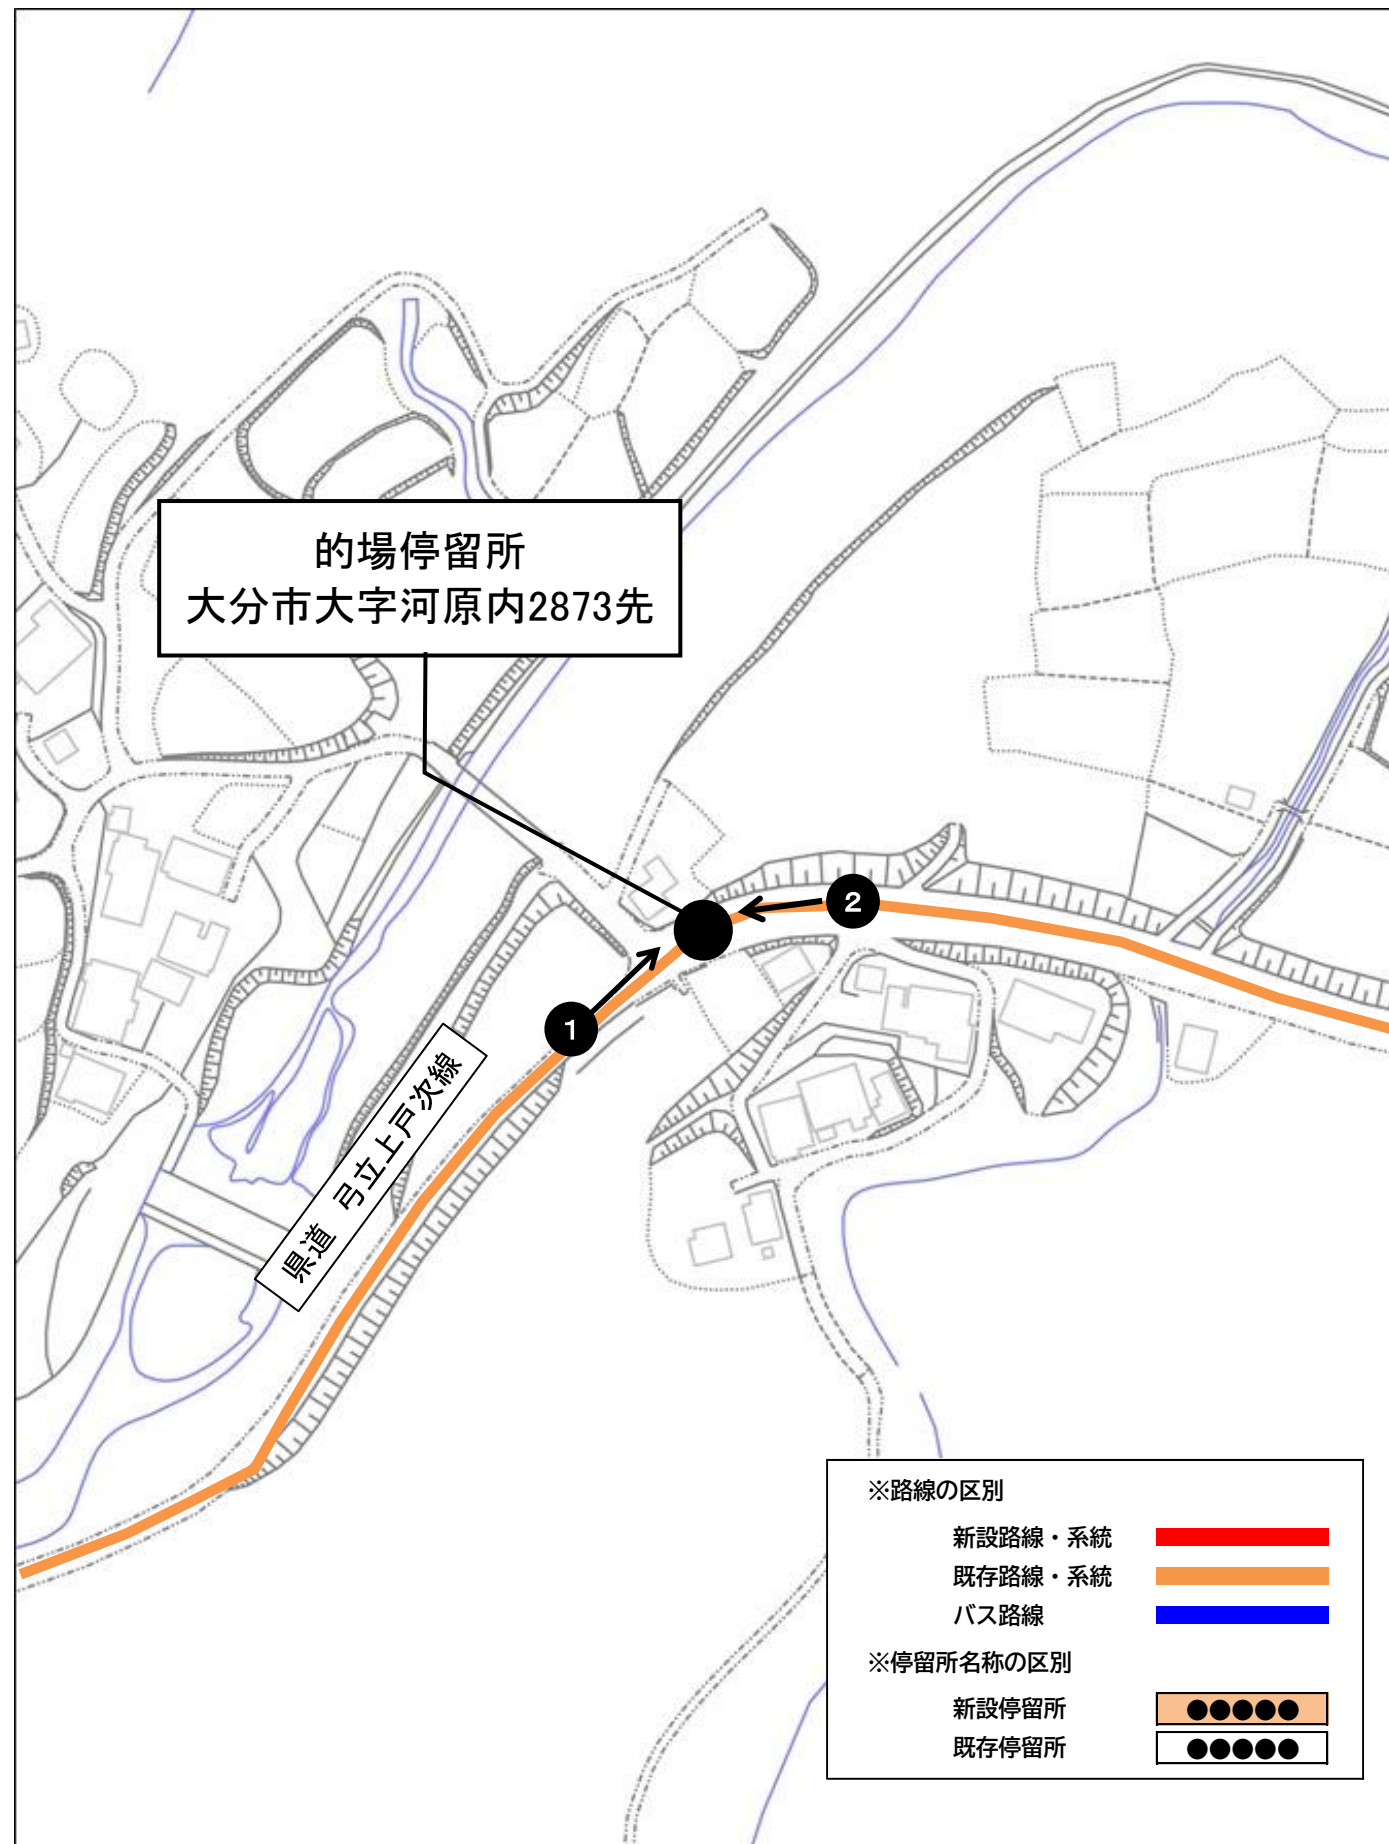

「黒岩」乗降地点周辺見取り図

「両郡橋前」乗降地点周辺見取り図

「弓立公民館」乗降地点周辺見取り図

「弓立公民館奥」乗降地点周辺見取り図

「阿部ノ木」乗降地点周辺見取り図

「八木合」乗降地点周辺見取り図

「平原橋」乗降地点周辺見取り図

「光英寺前」乗降地点周辺見取り図

「中無礼停留所」乗降地点周辺見取り図

「くすのきホール上」乗降地点周辺見取り図

「河原畑停留所」乗降地点周辺見取り図

「中野停留所」乗降地点周辺見取り図

「 的場停留所 」乗降地点周辺見取り図

「大津停留所」乗降地点周辺見取り図

「吉間停留所」乗降地点周辺見取り図

「 中原停留所 」乗降地点周辺見取り図

「高城停留所」乗降地点周辺見取り図

「大淵停留所」乗降地点周辺見取り図

「津ヶ無礼停留所」乗降地点周辺見取り図

「佐渡川停留所」乗降地点周辺見取り図

「河原停留所」乗降地点周辺見取り図

「清静園停留所」乗降地点周辺見取り図

「新田停留所」乗降地点周辺見取り図

「竹中中学校前停留所」乗降地点周辺見取り図

「竹中橋停留所」乗降地点周辺見取り図

「竹中停留所」乗降地点周辺見取り図

「中竹中停留所」乗降地点周辺見取り図

「竹中小学校前停留所」乗降地点周辺見取り図

「大嶋医院前」乗降地点周辺見取り図

「中津留バス停」乗降地点周辺見取り図

「戸次バス停」乗降地点周辺見取り図

「下冬田」乗降地点周辺見取り図