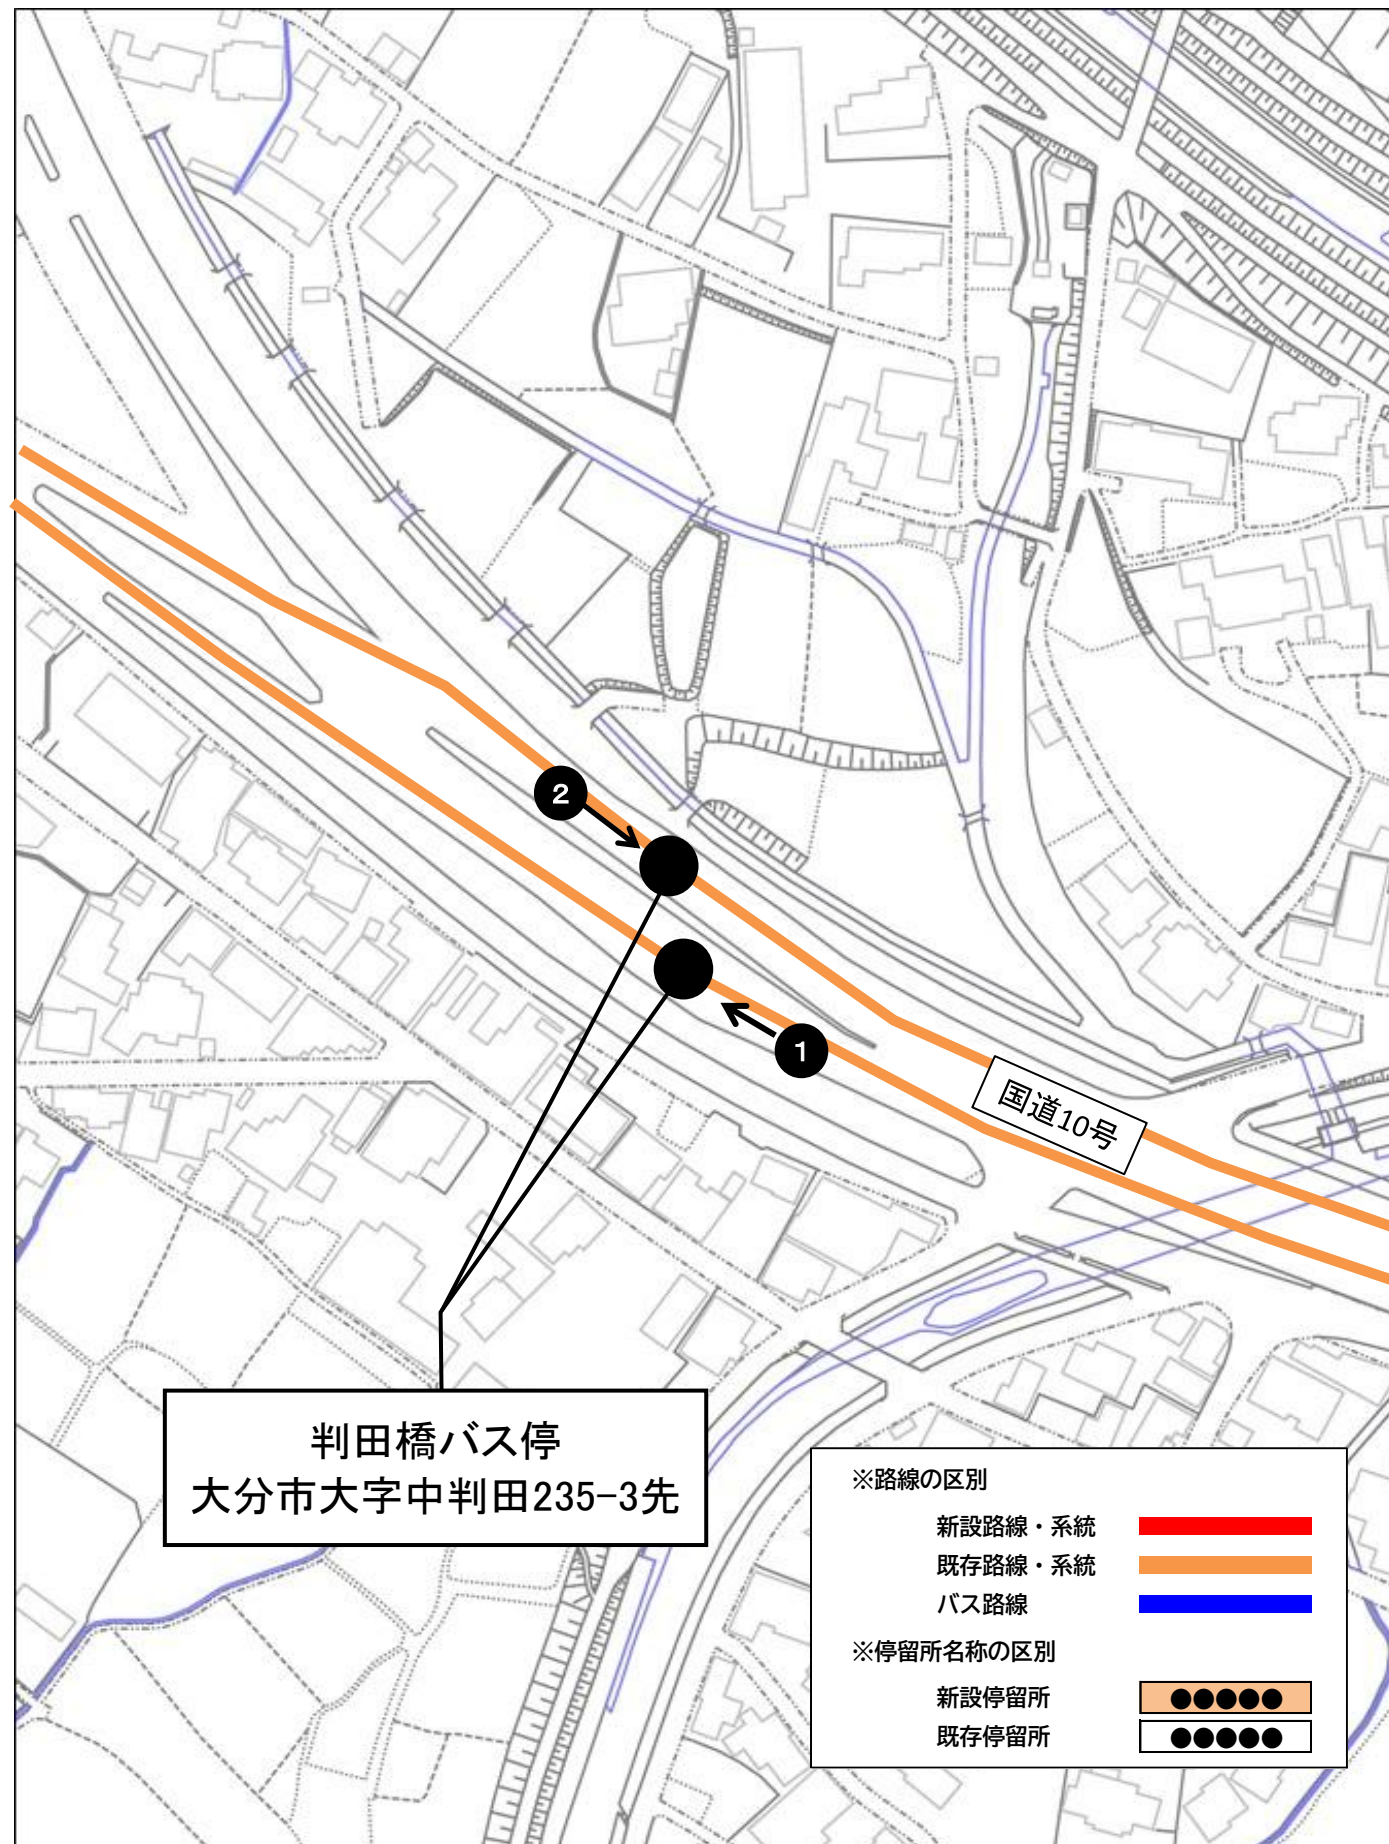

「判田橋バス停」乗降地点周辺見取り図