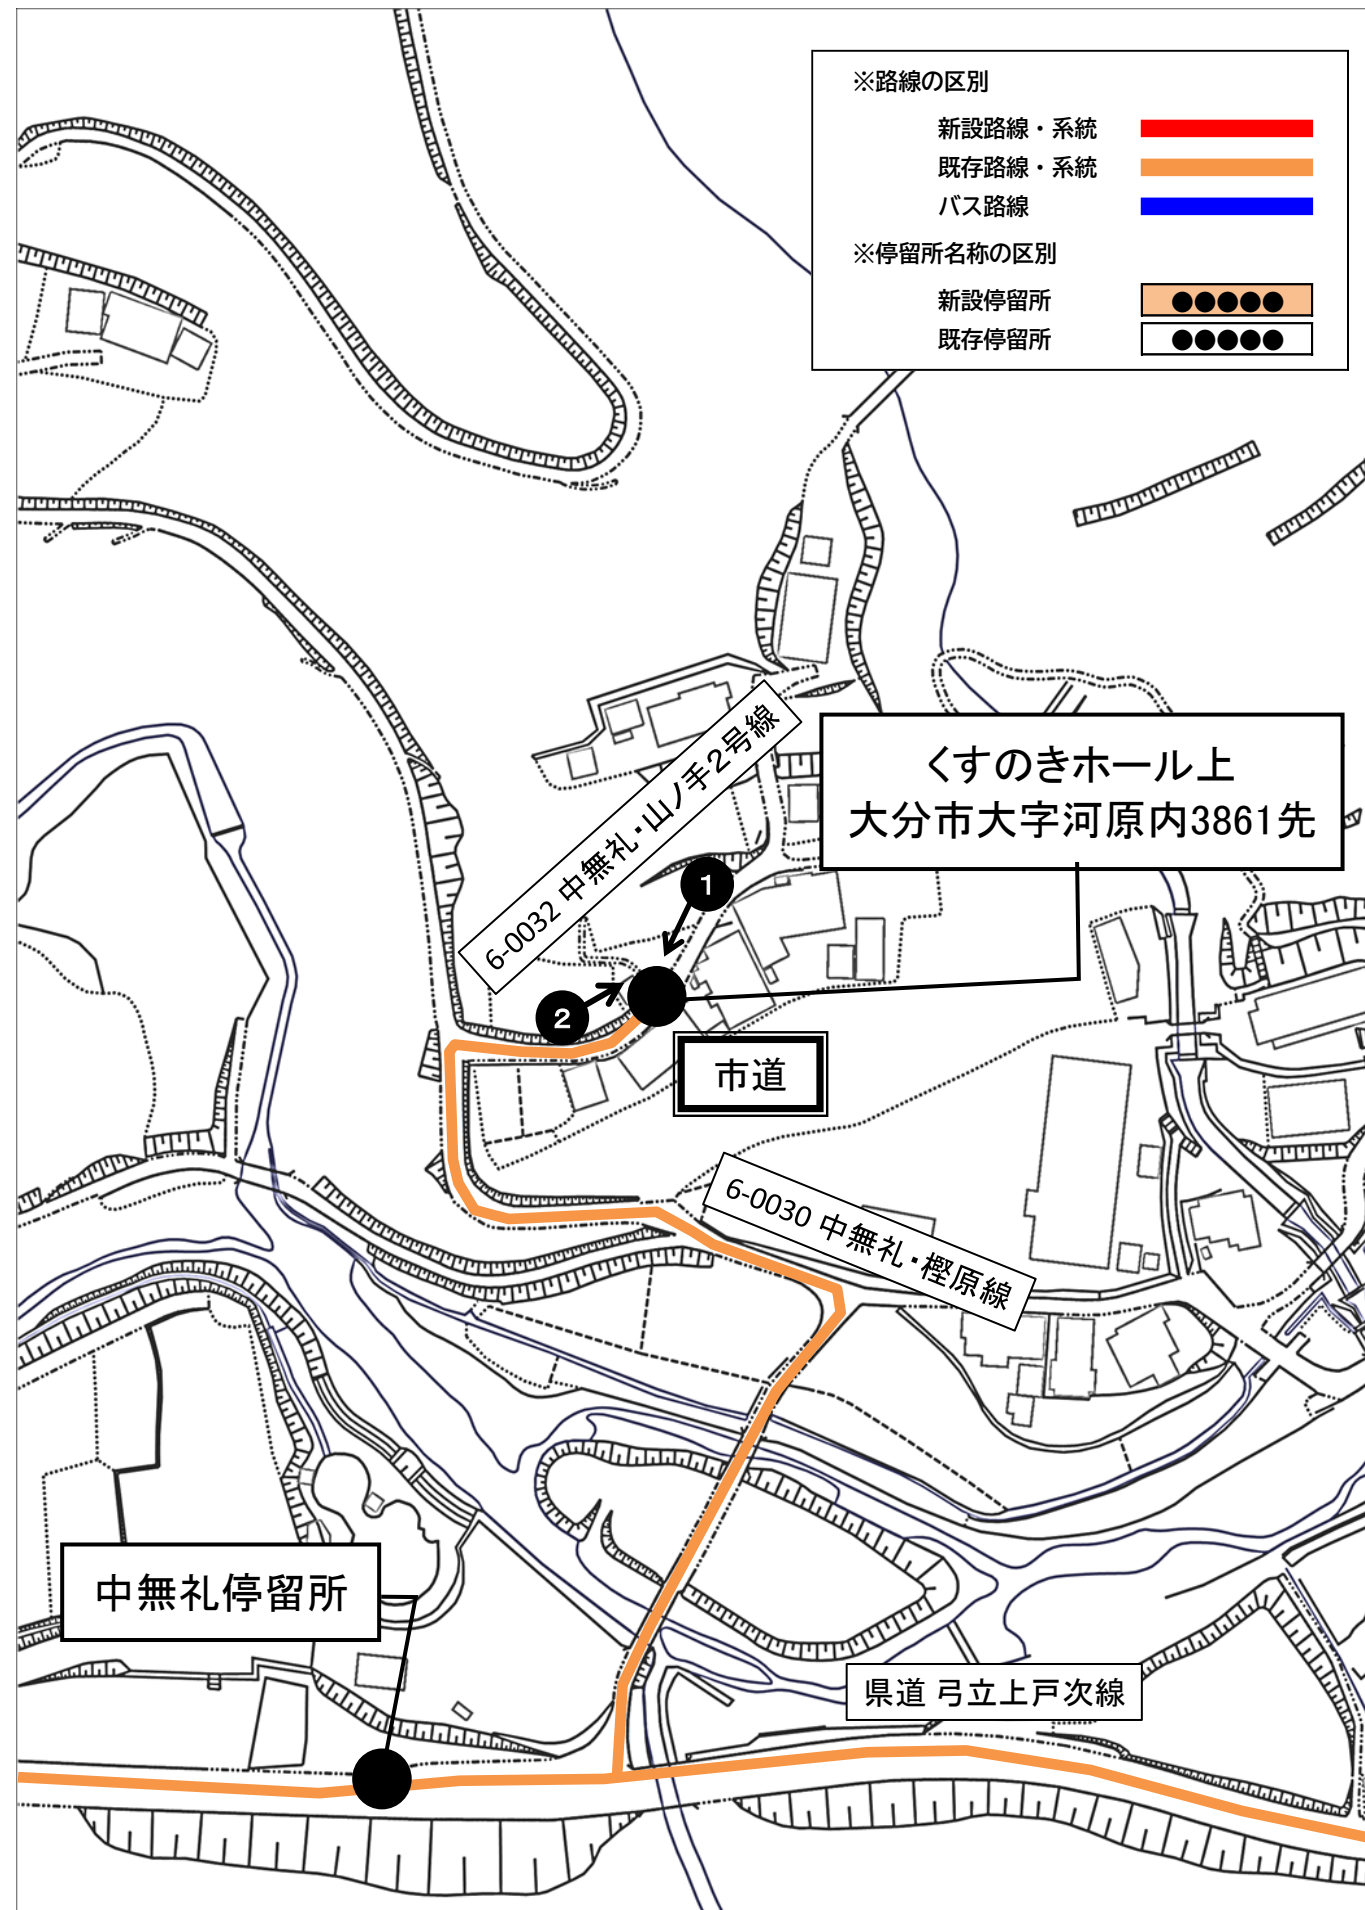

路線バス		
判田局前バス停	8:29	10:45
県立病院	8:47	
大分駅前	9:00	11:18

路線バス		
判田局前バス停	9:07	10:30
戸次バス停	9:13	10:36

路線バス			
戸次バス停	10:39	11:19	12:25
判田局前バス停	10:45	11:25	12:31

路線バス			
大分駅前4	10:00	11:53	12:44
県立病院入口	10:15	12:05	12:58
判田局前バス停	10:30	12:19	13:13

「黒岩」乗降地点周辺見取り図

「両郡橋前」乗降地点周辺見取り図

「弓立公民館」乗降地点周辺見取り図

「弓立公民館奥」乗降地点周辺見取り図

「阿部ノ木」乗降地点周辺見取り図

「八木合」乗降地点周辺見取り図

「平原橋」乗降地点周辺見取り図

「光英寺前」乗降地点周辺見取り図

「中無礼停留所」乗降地点周辺見取り図

「くすのきホール上」乗降地点周辺見取り図

「河原畑停留所」乗降地点周辺見取り図

「中野停留所」乗降地点周辺見取り図

「 的場停留所 」乗降地点周辺見取り図

「大津停留所」乗降地点周辺見取り図

「吉間停留所」乗降地点周辺見取り図

「 中原停留所 」乗降地点周辺見取り図

「竹中橋停留所」乗降地点周辺見取り図

「竹中停留所」乗降地点周辺見取り図

「中竹中停留所」乗降地点周辺見取り図

「竹中小学校前停留所」乗降地点周辺見取り図

「大嶋医院前」乗降地点周辺見取り図

「中津留バス停」乗降地点周辺見取り図

「戸次バス停」乗降地点周辺見取り図

「下冬田」乗降地点周辺見取り図