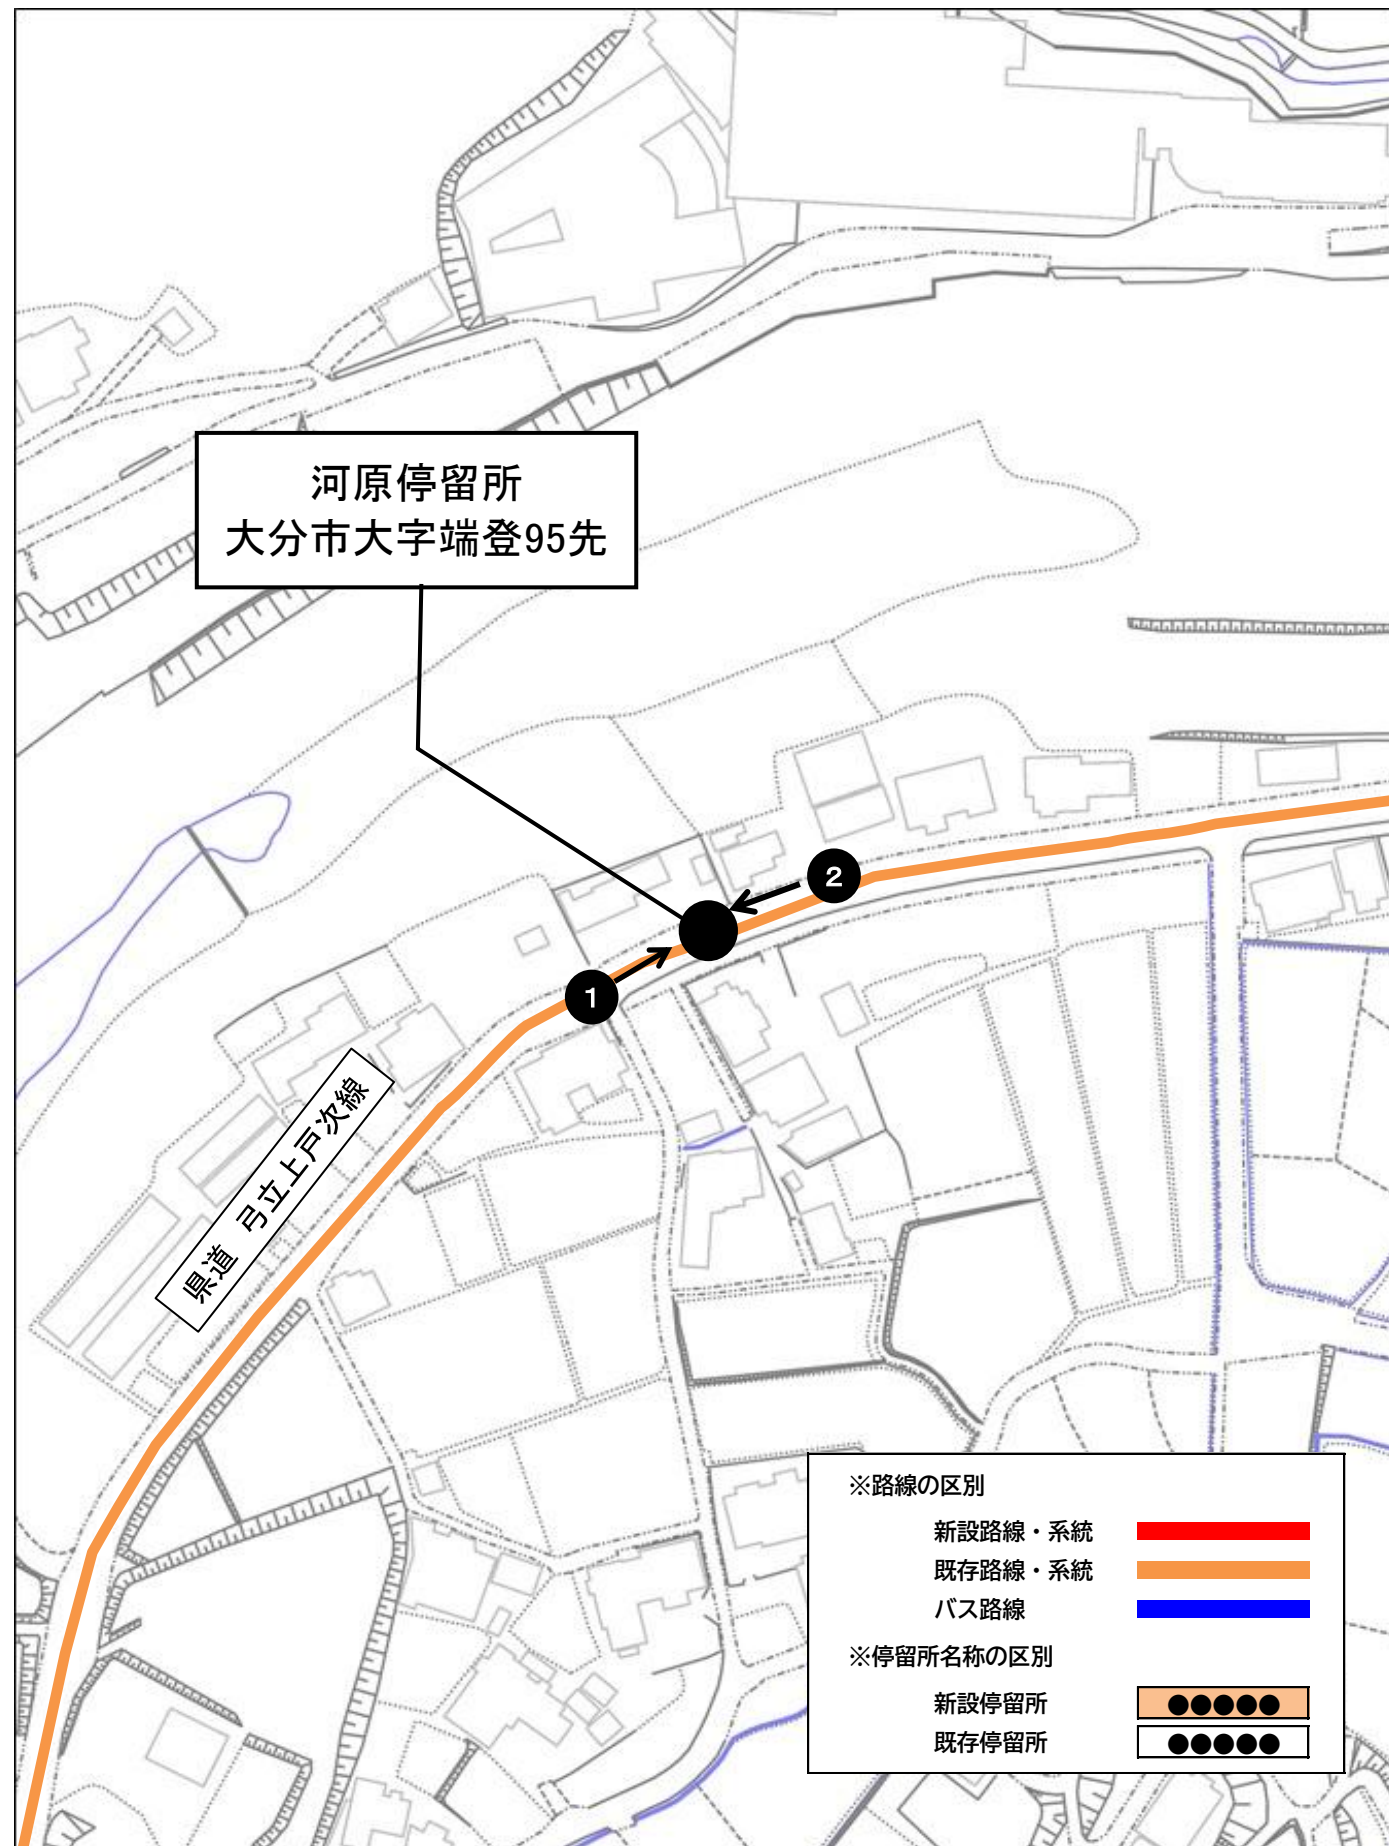

「黒岩」乗降地点周辺見取り図

「両郡橋前」乗降地点周辺見取り図

「弓立公民館」乗降地点周辺見取り図

「弓立公民館奥」乗降地点周辺見取り図

「阿部ノ木」乗降地点周辺見取り図

「八木合」乗降地点周辺見取り図

「平原橋」乗降地点周辺見取り図

「光英寺前」乗降地点周辺見取り図

「中無礼停留所」乗降地点周辺見取り図

「くすのきホール上」乗降地点周辺見取り図

「河原畑停留所」乗降地点周辺見取り図

「中野停留所」乗降地点周辺見取り図

「 的場停留所 」乗降地点周辺見取り図

「大津停留所」乗降地点周辺見取り図

「吉間停留所」乗降地点周辺見取り図

「 中原停留所 」乗降地点周辺見取り図

「高城停留所」乗降地点周辺見取り図

「大淵停留所」乗降地点周辺見取り図

「津ヶ無礼停留所」乗降地点周辺見取り図

「佐渡川停留所」乗降地点周辺見取り図

「河原停留所」乗降地点周辺見取り図

「清静園停留所」乗降地点周辺見取り図

「新田停留所」乗降地点周辺見取り図

「竹中中学校前停留所」乗降地点周辺見取り図

「竹中橋停留所」乗降地点周辺見取り図

「竹中停留所」乗降地点周辺見取り図

「中竹中停留所」乗降地点周辺見取り図

「竹中小学校前停留所」乗降地点周辺見取り図

「大嶋医院前」乗降地点周辺見取り図

「中津留バス停」乗降地点周辺見取り図

「戸次バス停」乗降地点周辺見取り図

「下冬田」乗降地点周辺見取り図