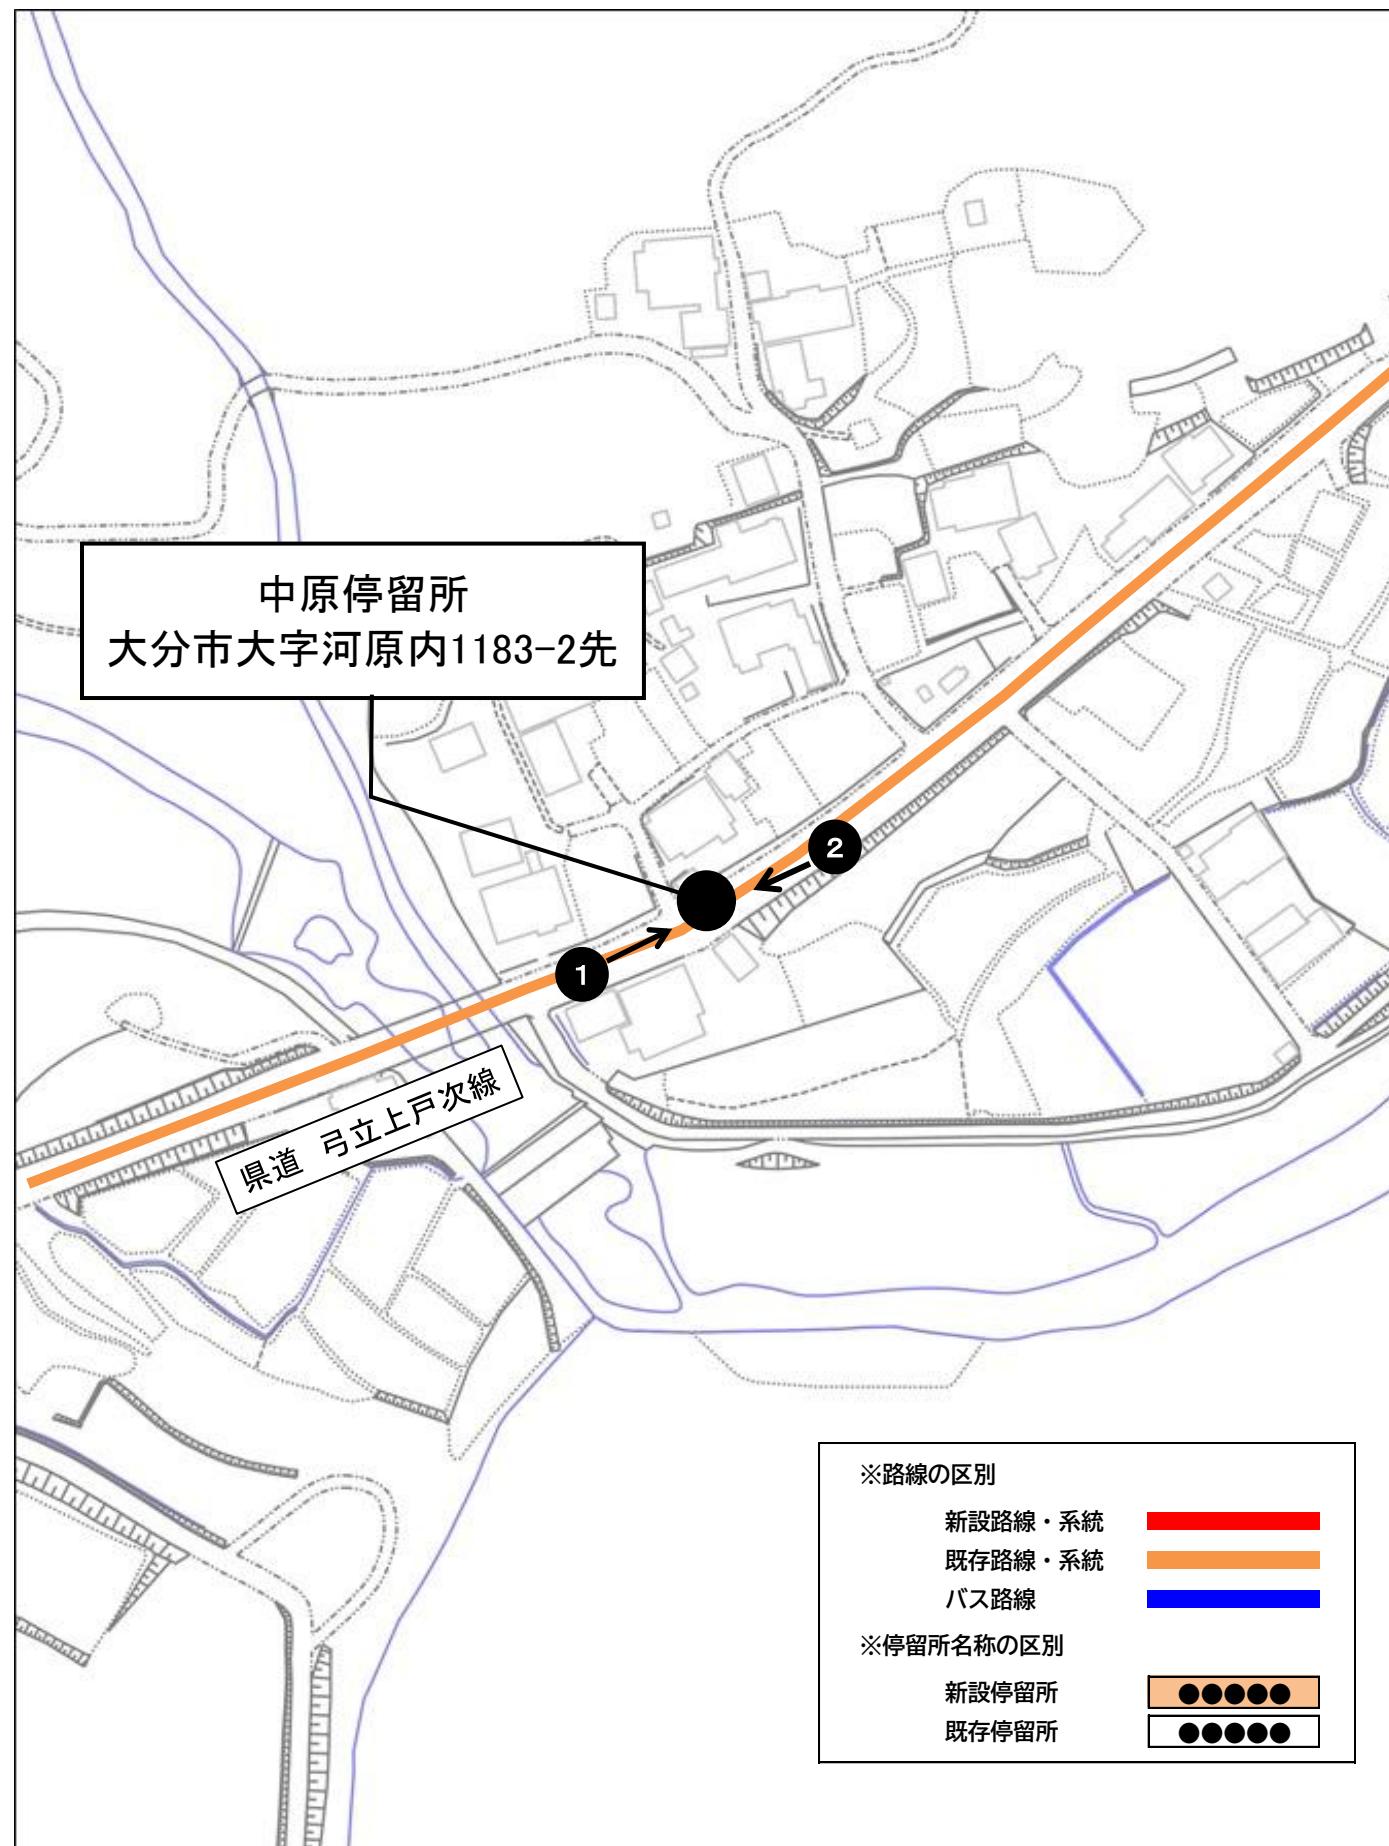

「黒岩」乗降地点周辺見取り図

「両郡橋前」乗降地点周辺見取り図

「弓立公民館」乗降地点周辺見取り図

「弓立公民館奥」乗降地点周辺見取り図

「阿部ノ木」乗降地点周辺見取り図

「八木合」乗降地点周辺見取り図

「平原橋」乗降地点周辺見取り図

「光英寺前」乗降地点周辺見取り図

「中無礼停留所」乗降地点周辺見取り図

「くすのきホール上」乗降地点周辺見取り図

「河原畑停留所」乗降地点周辺見取り図

「中野停留所」乗降地点周辺見取り図

「 的場停留所 」乗降地点周辺見取り図

「大津停留所」乗降地点周辺見取り図

「吉間停留所」乗降地点周辺見取り図

「 中原停留所 」乗降地点周辺見取り図

「高城停留所」乗降地点周辺見取り図

「大淵停留所」乗降地点周辺見取り図

「津ヶ無礼停留所」乗降地点周辺見取り図

「佐渡川停留所」乗降地点周辺見取り図

「河原停留所」乗降地点周辺見取り図

「清静園停留所」乗降地点周辺見取り図

「新田停留所」乗降地点周辺見取り図

「竹中中学校前停留所」乗降地点周辺見取り図

「竹中橋停留所」乗降地点周辺見取り図

「竹中停留所」乗降地点周辺見取り図

「中竹中停留所」乗降地点周辺見取り図

「竹中小学校前停留所」乗降地点周辺見取り図

「大嶋医院前」乗降地点周辺見取り図

「中津留バス停」乗降地点周辺見取り図

「戸次バス停」乗降地点周辺見取り図

「下冬田」乗降地点周辺見取り図