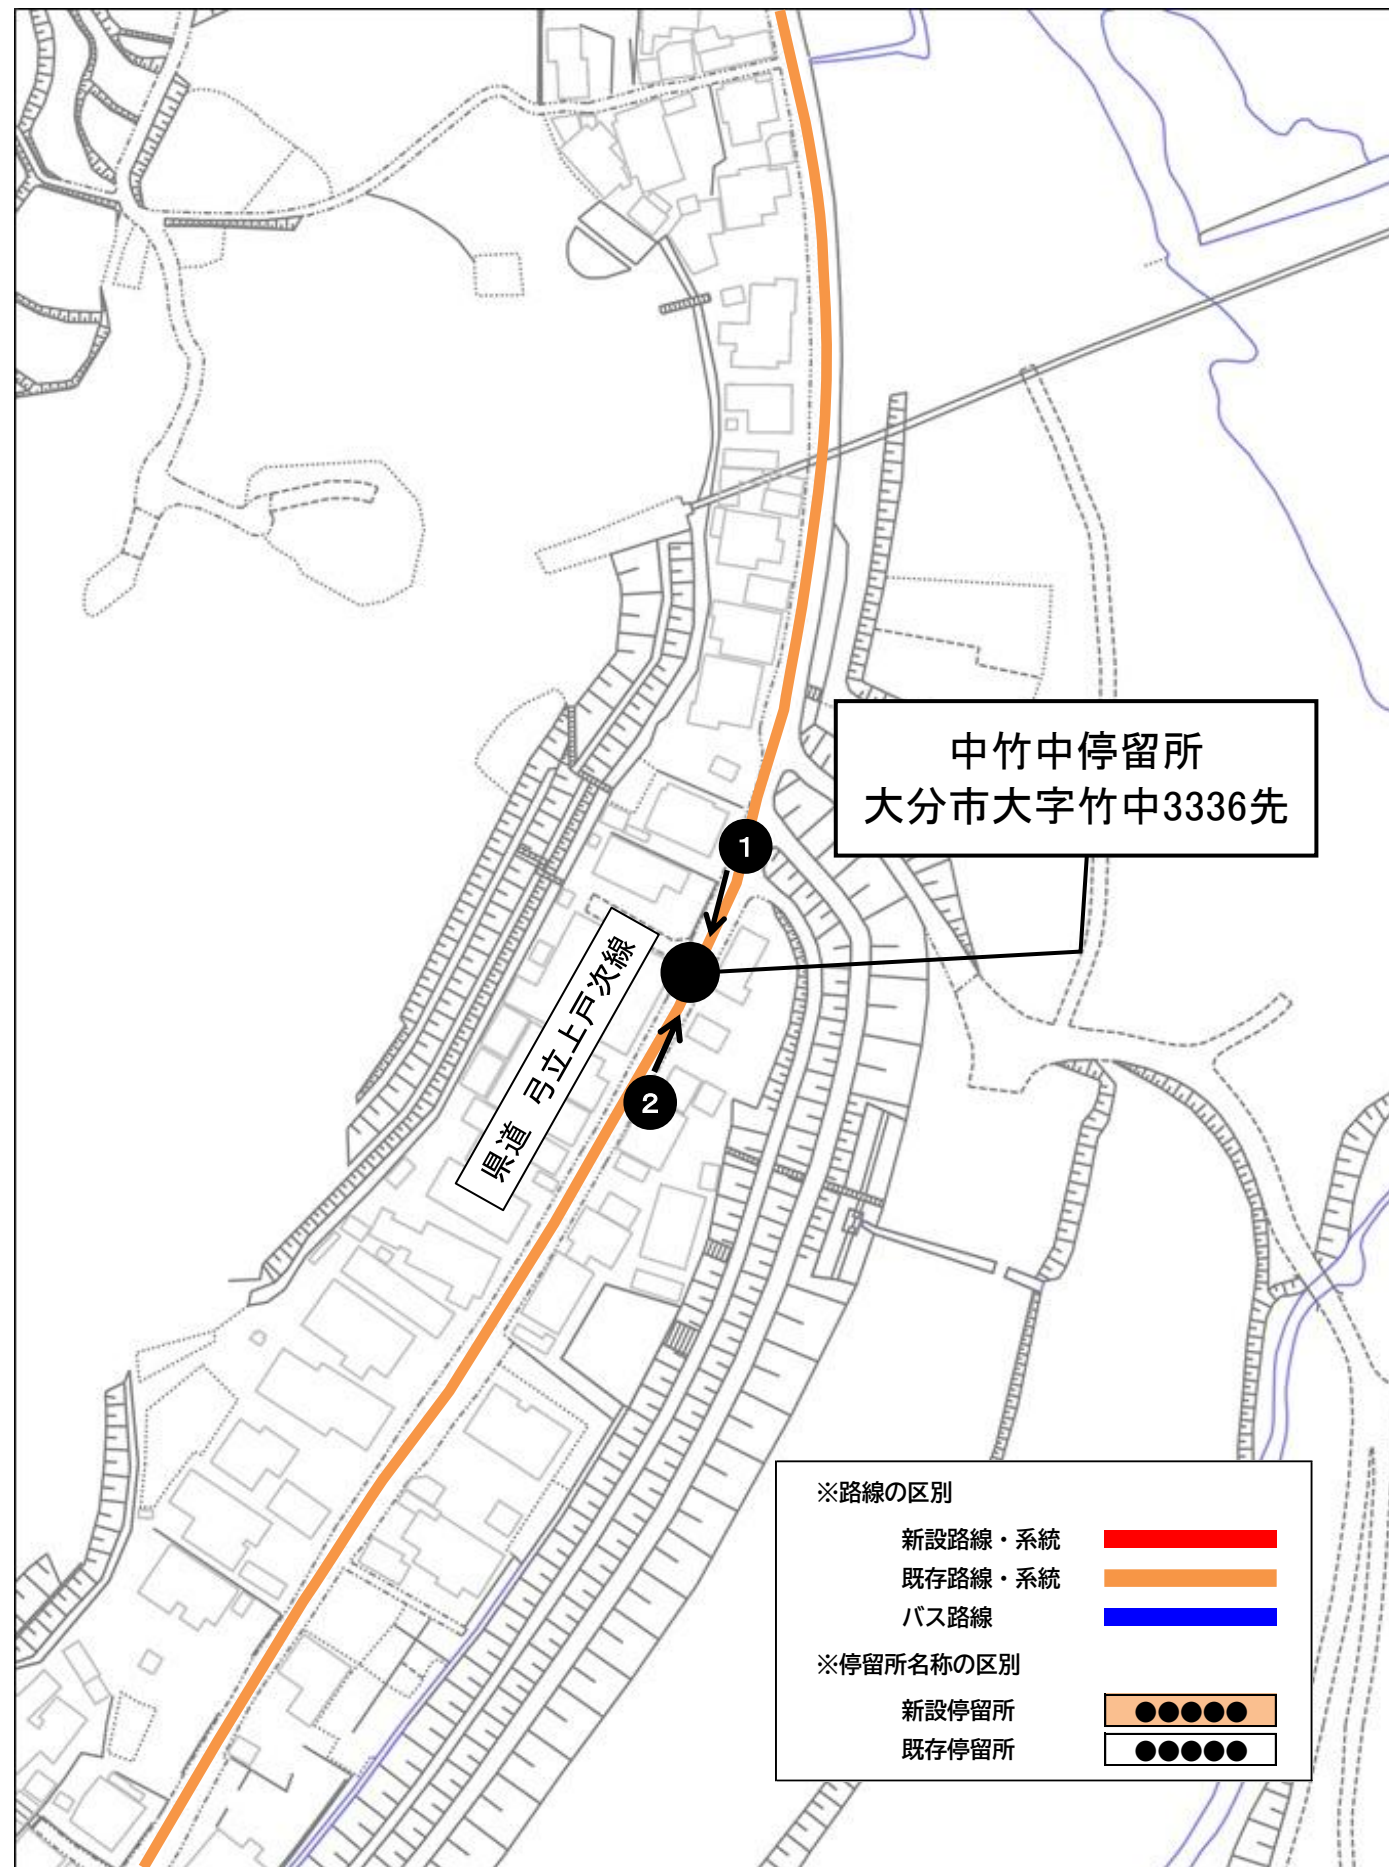

「黒岩」乗降地点周辺見取り図

「両郡橋前」乗降地点周辺見取り図

「弓立公民館」乗降地点周辺見取り図

「弓立公民館奥」乗降地点周辺見取り図

「阿部ノ木」乗降地点周辺見取り図

「八木合」乗降地点周辺見取り図

「平原橋」乗降地点周辺見取り図

「光英寺前」乗降地点周辺見取り図

「中無礼停留所」乗降地点周辺見取り図

「くすのきホール上」乗降地点周辺見取り図

「河原畑停留所」乗降地点周辺見取り図

「中野停留所」乗降地点周辺見取り図

「 的場停留所 」乗降地点周辺見取り図

「大津停留所」乗降地点周辺見取り図

「吉間停留所」乗降地点周辺見取り図

「 中原停留所 」乗降地点周辺見取り図

「高城停留所」乗降地点周辺見取り図

「大淵停留所」乗降地点周辺見取り図

「津ヶ無礼停留所」乗降地点周辺見取り図

「佐渡川停留所」乗降地点周辺見取り図

「河原停留所」乗降地点周辺見取り図

「清静園停留所」乗降地点周辺見取り図

「新田停留所」乗降地点周辺見取り図

「竹中中学校前停留所」乗降地点周辺見取り図

「竹中橋停留所」乗降地点周辺見取り図

「竹中停留所」乗降地点周辺見取り図

「中竹中停留所」乗降地点周辺見取り図

「竹中小学校前停留所」乗降地点周辺見取り図

「大嶋医院前」乗降地点周辺見取り図

「中津留バス停」乗降地点周辺見取り図

「戸次バス停」乗降地点周辺見取り図

「下冬田」乗降地点周辺見取り図