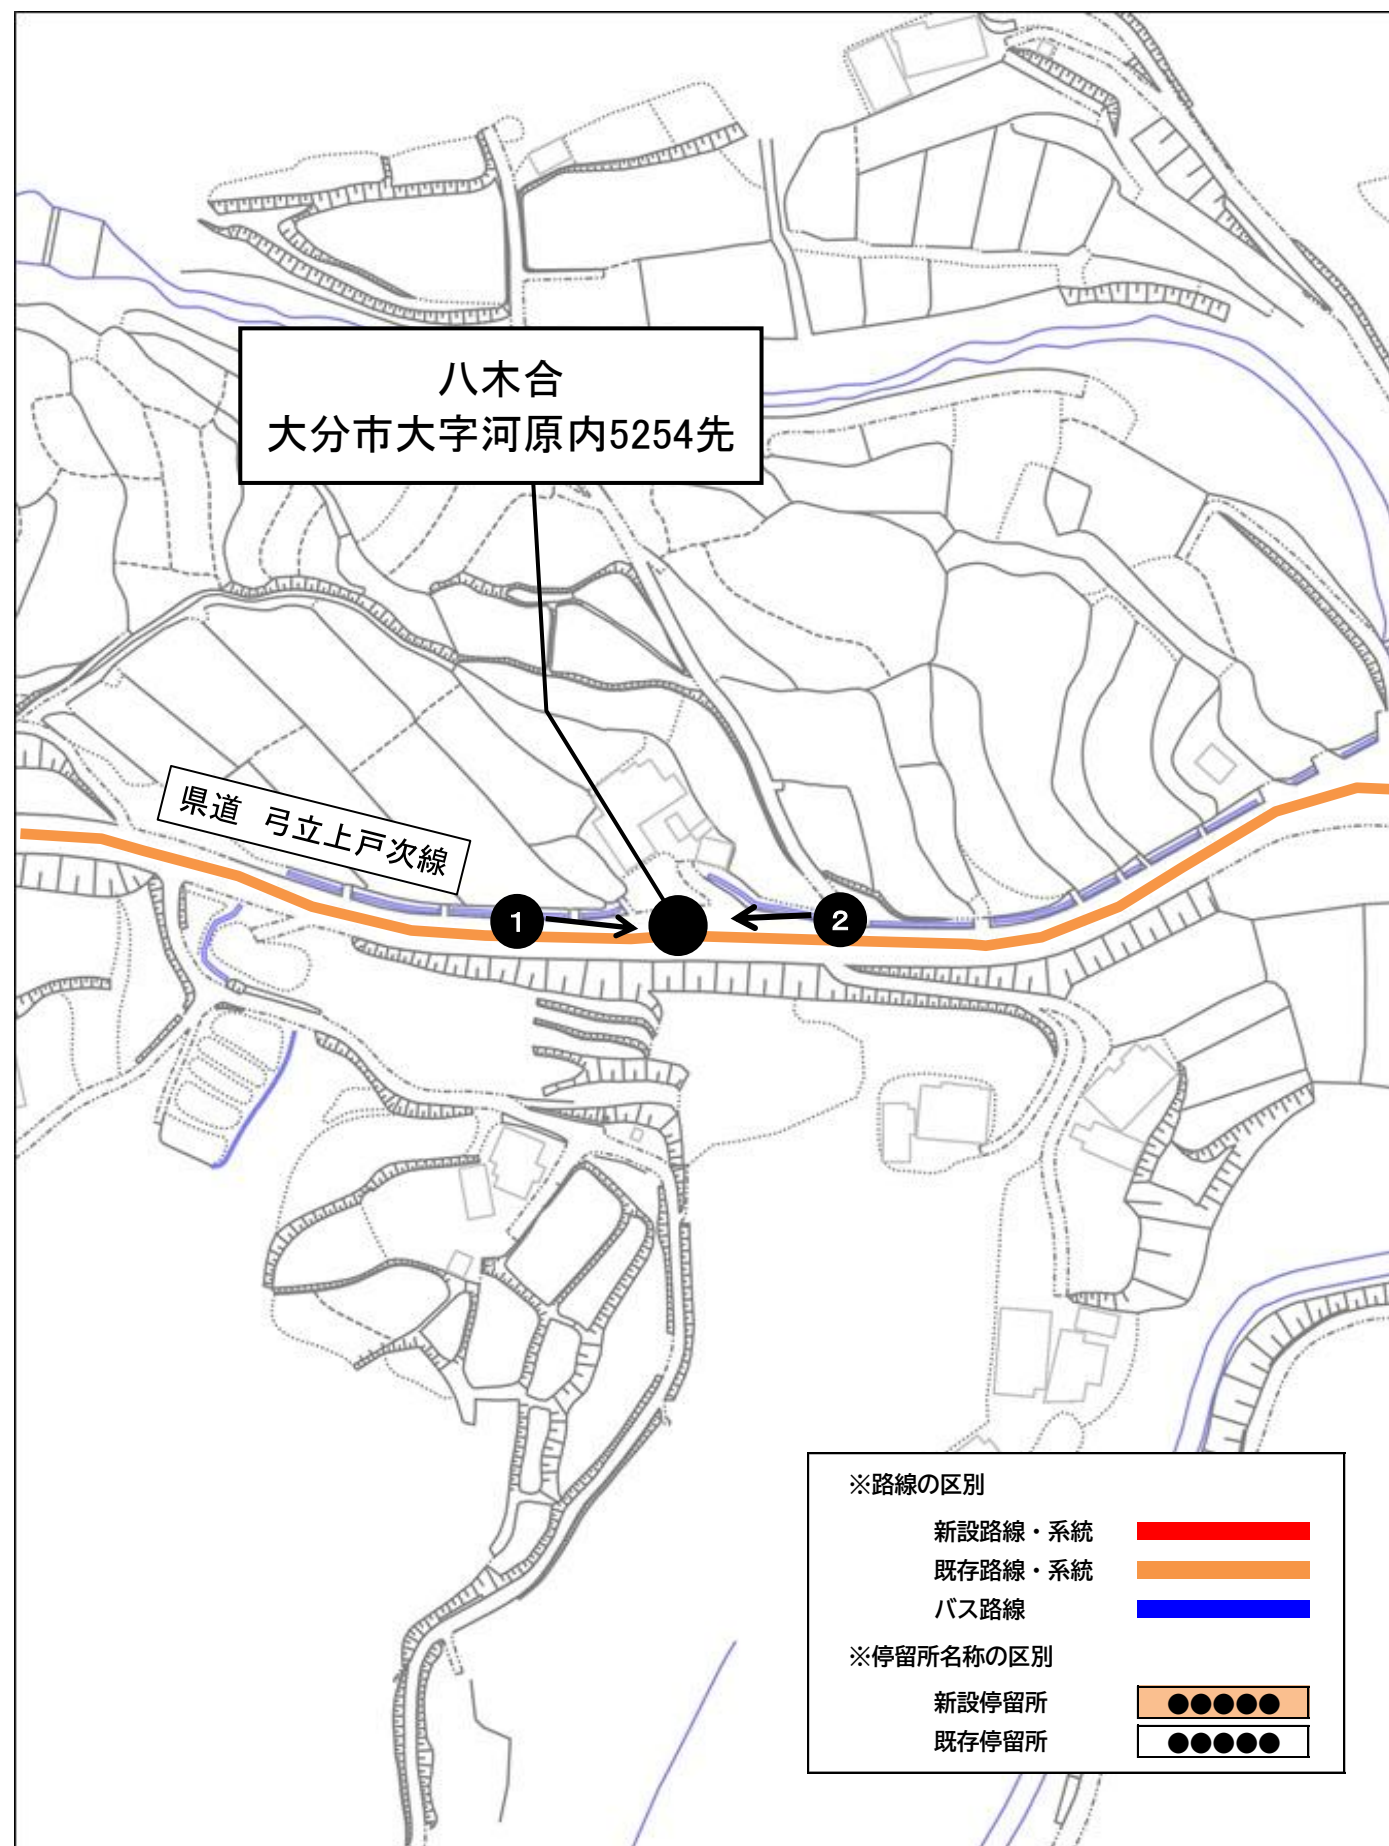

「黒岩」乗降地点周辺見取り図

「両郡橋前」乗降地点周辺見取り図

「弓立公民館」乗降地点周辺見取り図

「弓立公民館奥」乗降地点周辺見取り図

「阿部ノ木」乗降地点周辺見取り図

「八木合」乗降地点周辺見取り図

「平原橋」乗降地点周辺見取り図

「光英寺前」乗降地点周辺見取り図

「中無礼停留所」乗降地点周辺見取り図

「くすのきホール上」乗降地点周辺見取り図

「河原畑停留所」乗降地点周辺見取り図

「中野停留所」乗降地点周辺見取り図

「 的場停留所 」乗降地点周辺見取り図

「大津停留所」乗降地点周辺見取り図

「吉間停留所」乗降地点周辺見取り図

「 中原停留所 」乗降地点周辺見取り図