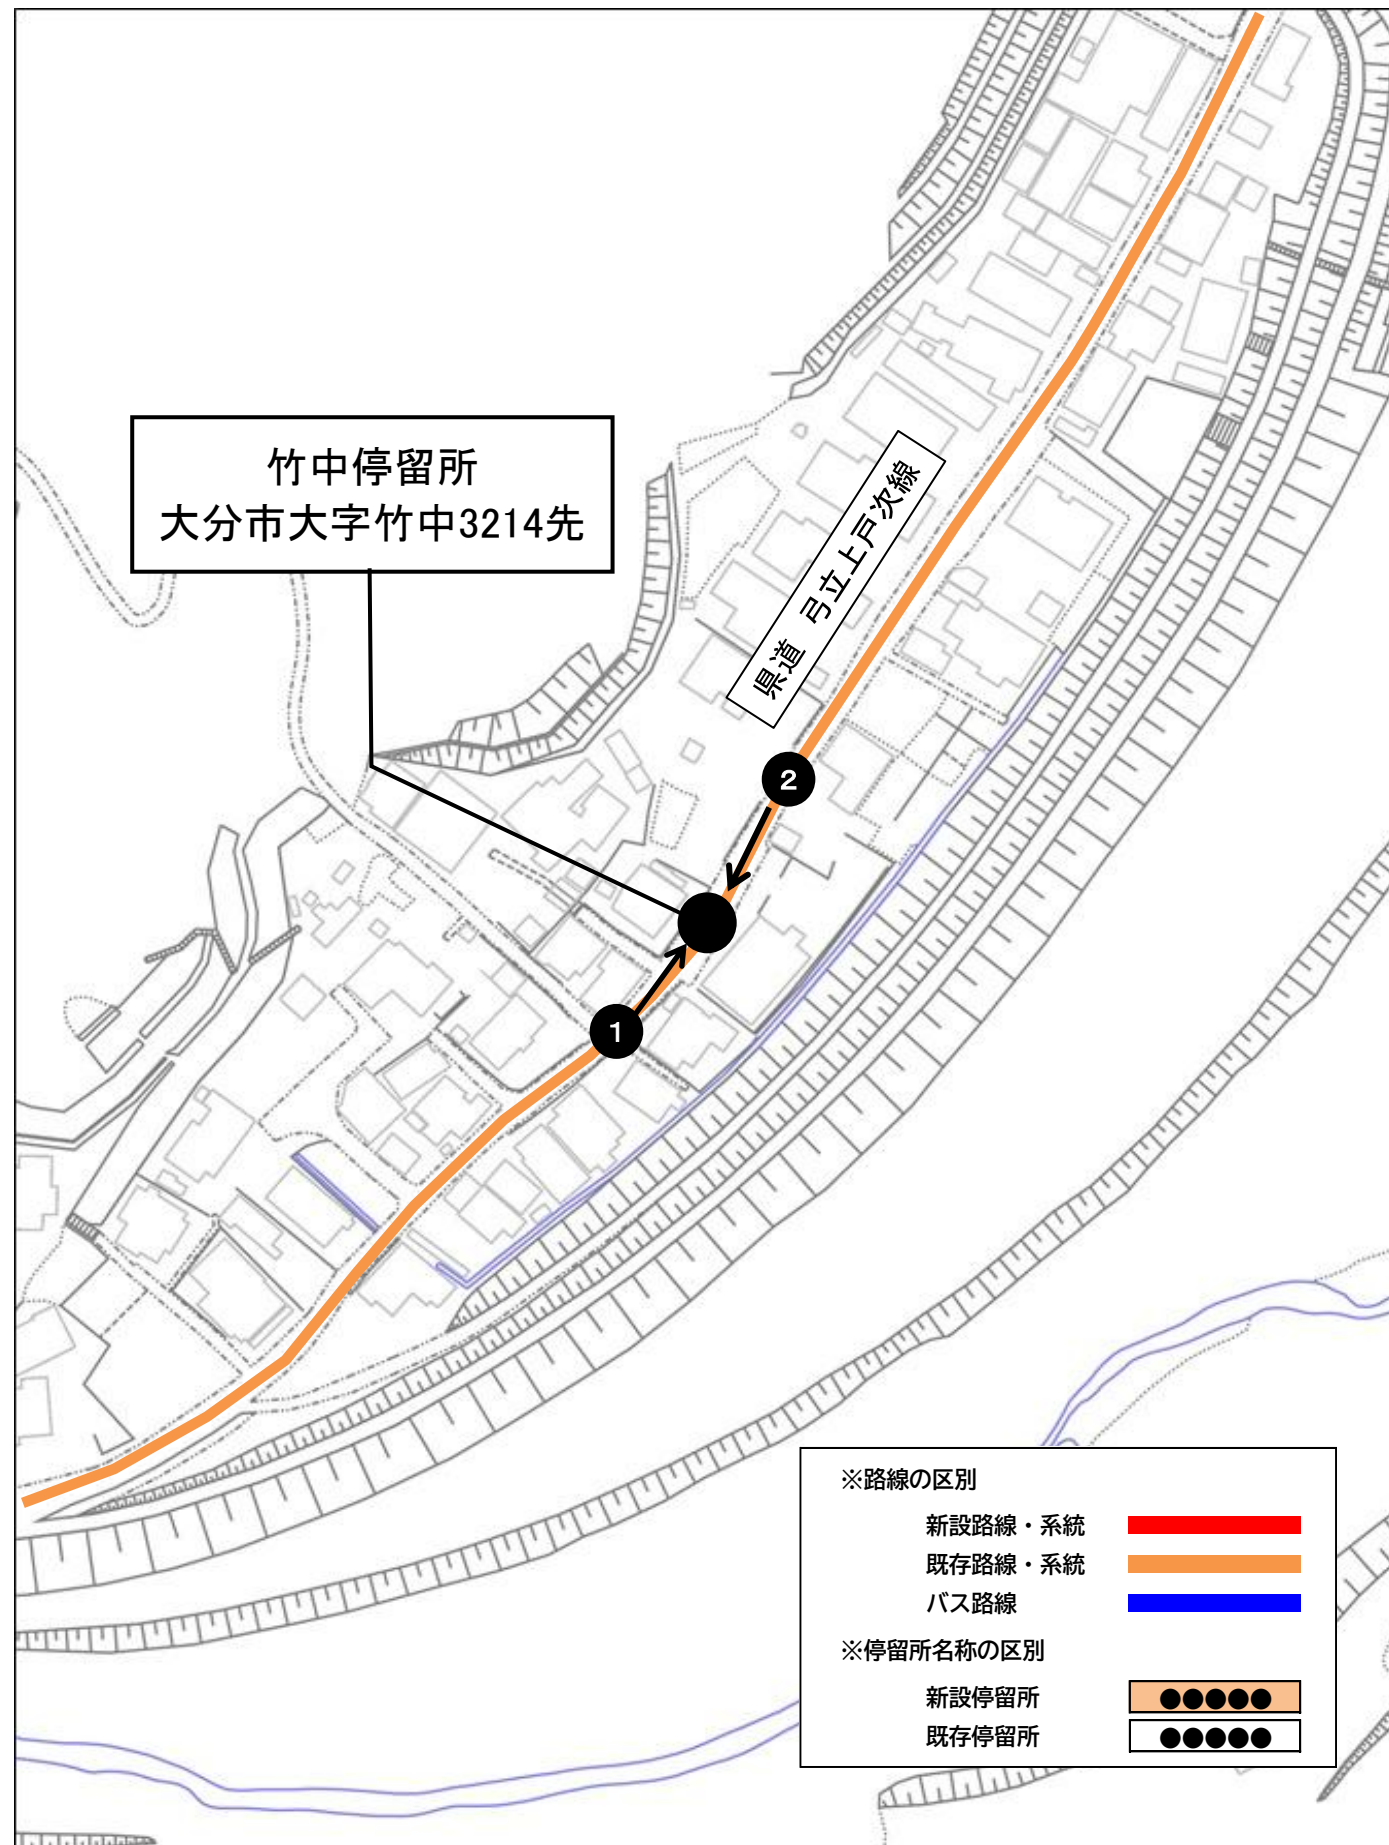

「黒岩」乗降地点周辺見取り図

「両郡橋前」乗降地点周辺見取り図

「弓立公民館」乗降地点周辺見取り図

「弓立公民館奥」乗降地点周辺見取り図

「阿部ノ木」乗降地点周辺見取り図

「八木合」乗降地点周辺見取り図

「平原橋」乗降地点周辺見取り図

「光英寺前」乗降地点周辺見取り図

「中無礼停留所」乗降地点周辺見取り図

「くすのきホール上」乗降地点周辺見取り図

「河原畑停留所」乗降地点周辺見取り図

「中野停留所」乗降地点周辺見取り図

「 的場停留所 」乗降地点周辺見取り図

「大津停留所」乗降地点周辺見取り図

「吉間停留所」乗降地点周辺見取り図

「 中原停留所 」乗降地点周辺見取り図

「高城停留所」乗降地点周辺見取り図

「大淵停留所」乗降地点周辺見取り図

「津ヶ無礼停留所」乗降地点周辺見取り図

「佐渡川停留所」乗降地点周辺見取り図

「河原停留所」乗降地点周辺見取り図

「清静園停留所」乗降地点周辺見取り図

「新田停留所」乗降地点周辺見取り図

「竹中中学校前停留所」乗降地点周辺見取り図

「竹中橋停留所」乗降地点周辺見取り図

「竹中停留所」乗降地点周辺見取り図

「中竹中停留所」乗降地点周辺見取り図

「竹中小学校前停留所」乗降地点周辺見取り図

「大嶋医院前」乗降地点周辺見取り図

「中津留バス停」乗降地点周辺見取り図

「戸次バス停」乗降地点周辺見取り図

「下冬田」乗降地点周辺見取り図