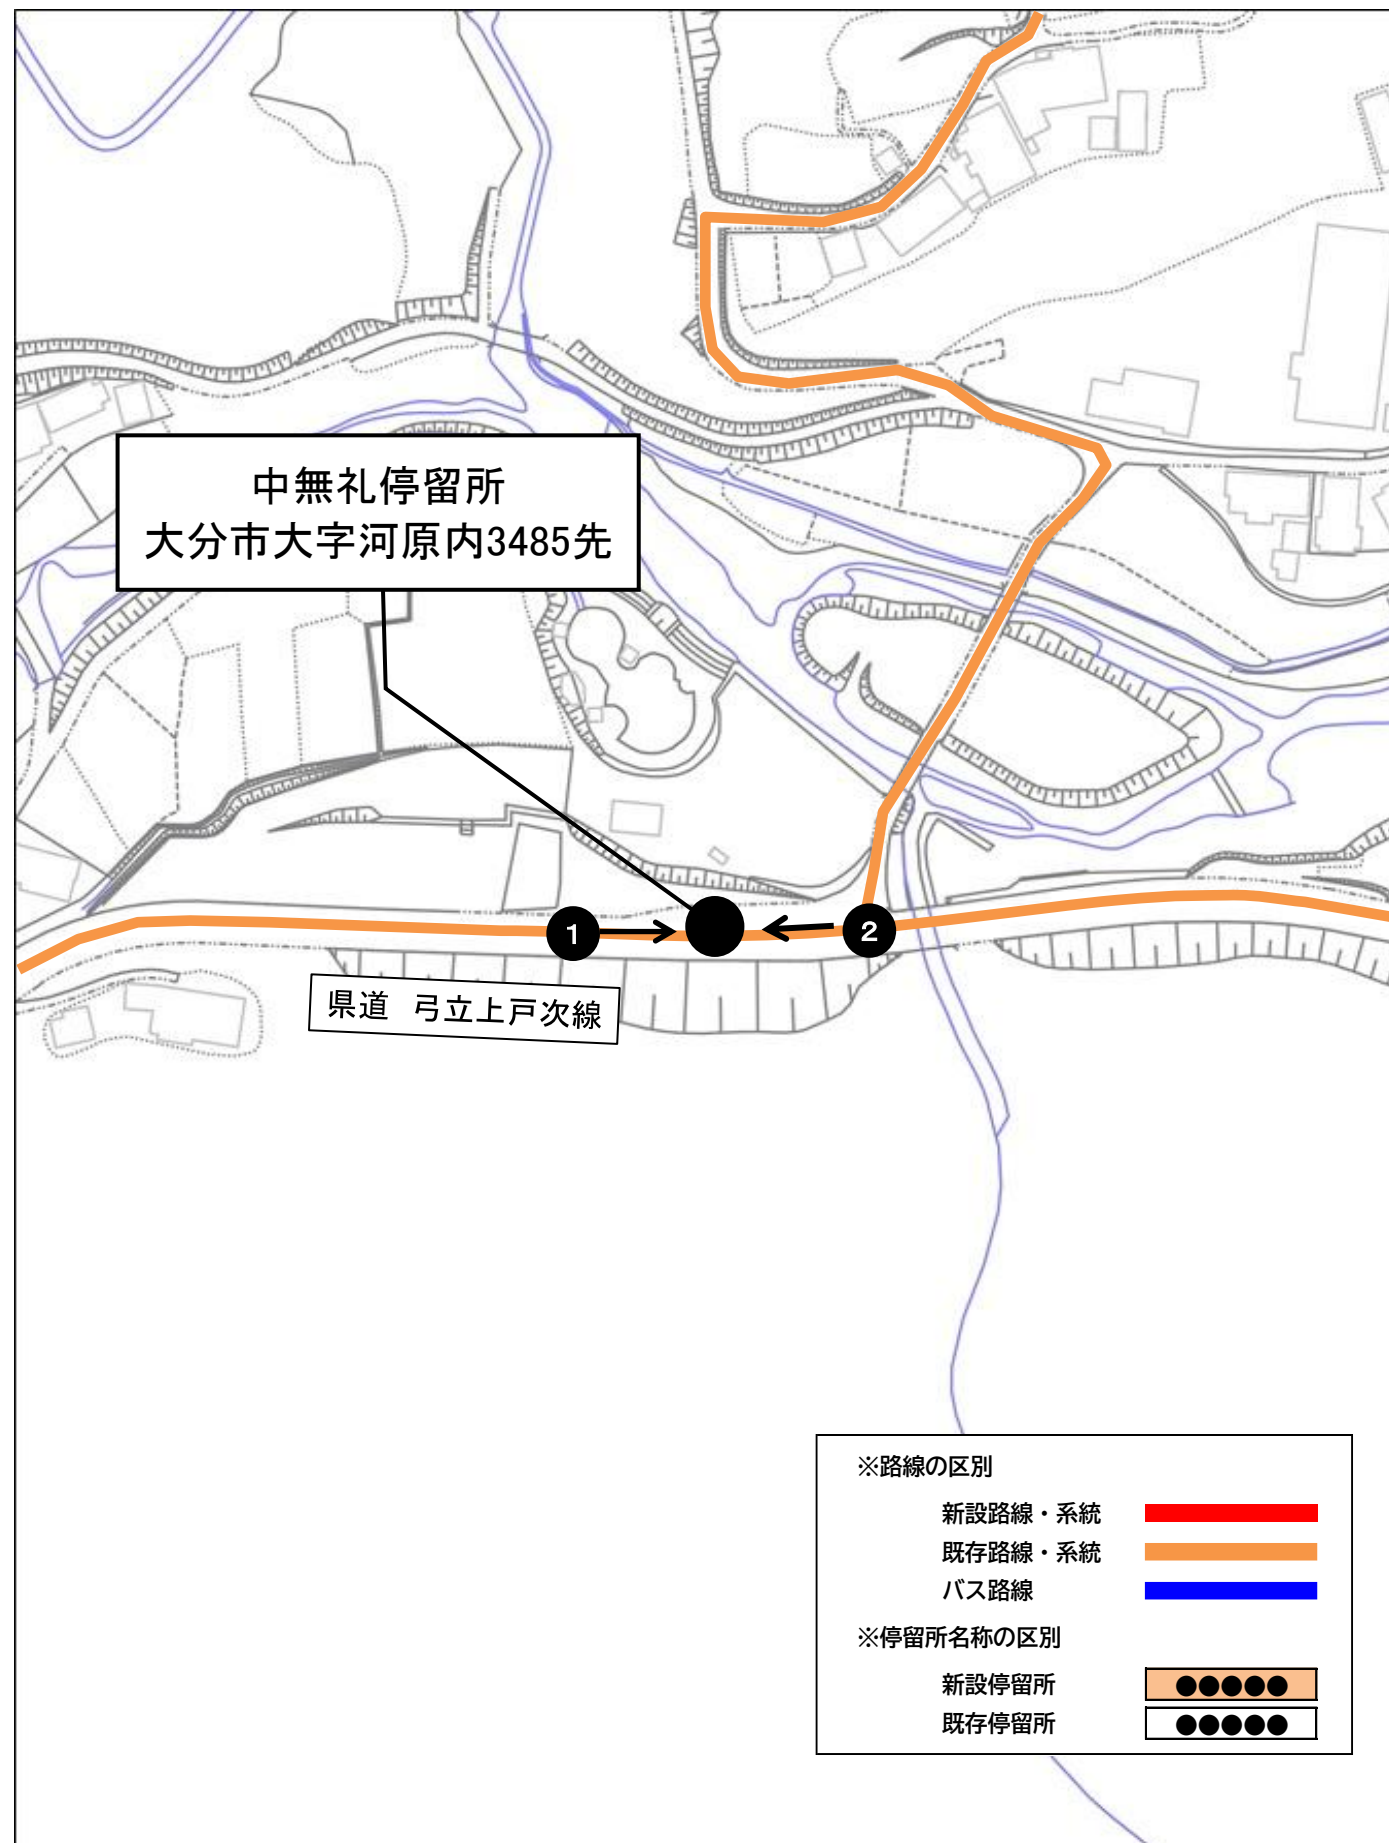

「黒岩」乗降地点周辺見取り図

「両郡橋前」乗降地点周辺見取り図

「弓立公民館」乗降地点周辺見取り図

「弓立公民館奥」乗降地点周辺見取り図

「阿部ノ木」乗降地点周辺見取り図

「八木合」乗降地点周辺見取り図

「平原橋」乗降地点周辺見取り図

「光英寺前」乗降地点周辺見取り図

「中無礼停留所」乗降地点周辺見取り図

「くすのきホール上」乗降地点周辺見取り図

「河原畑停留所」乗降地点周辺見取り図

「中野停留所」乗降地点周辺見取り図

「 的場停留所 」乗降地点周辺見取り図

「大津停留所」乗降地点周辺見取り図

「吉間停留所」乗降地点周辺見取り図

「 中原停留所 」乗降地点周辺見取り図