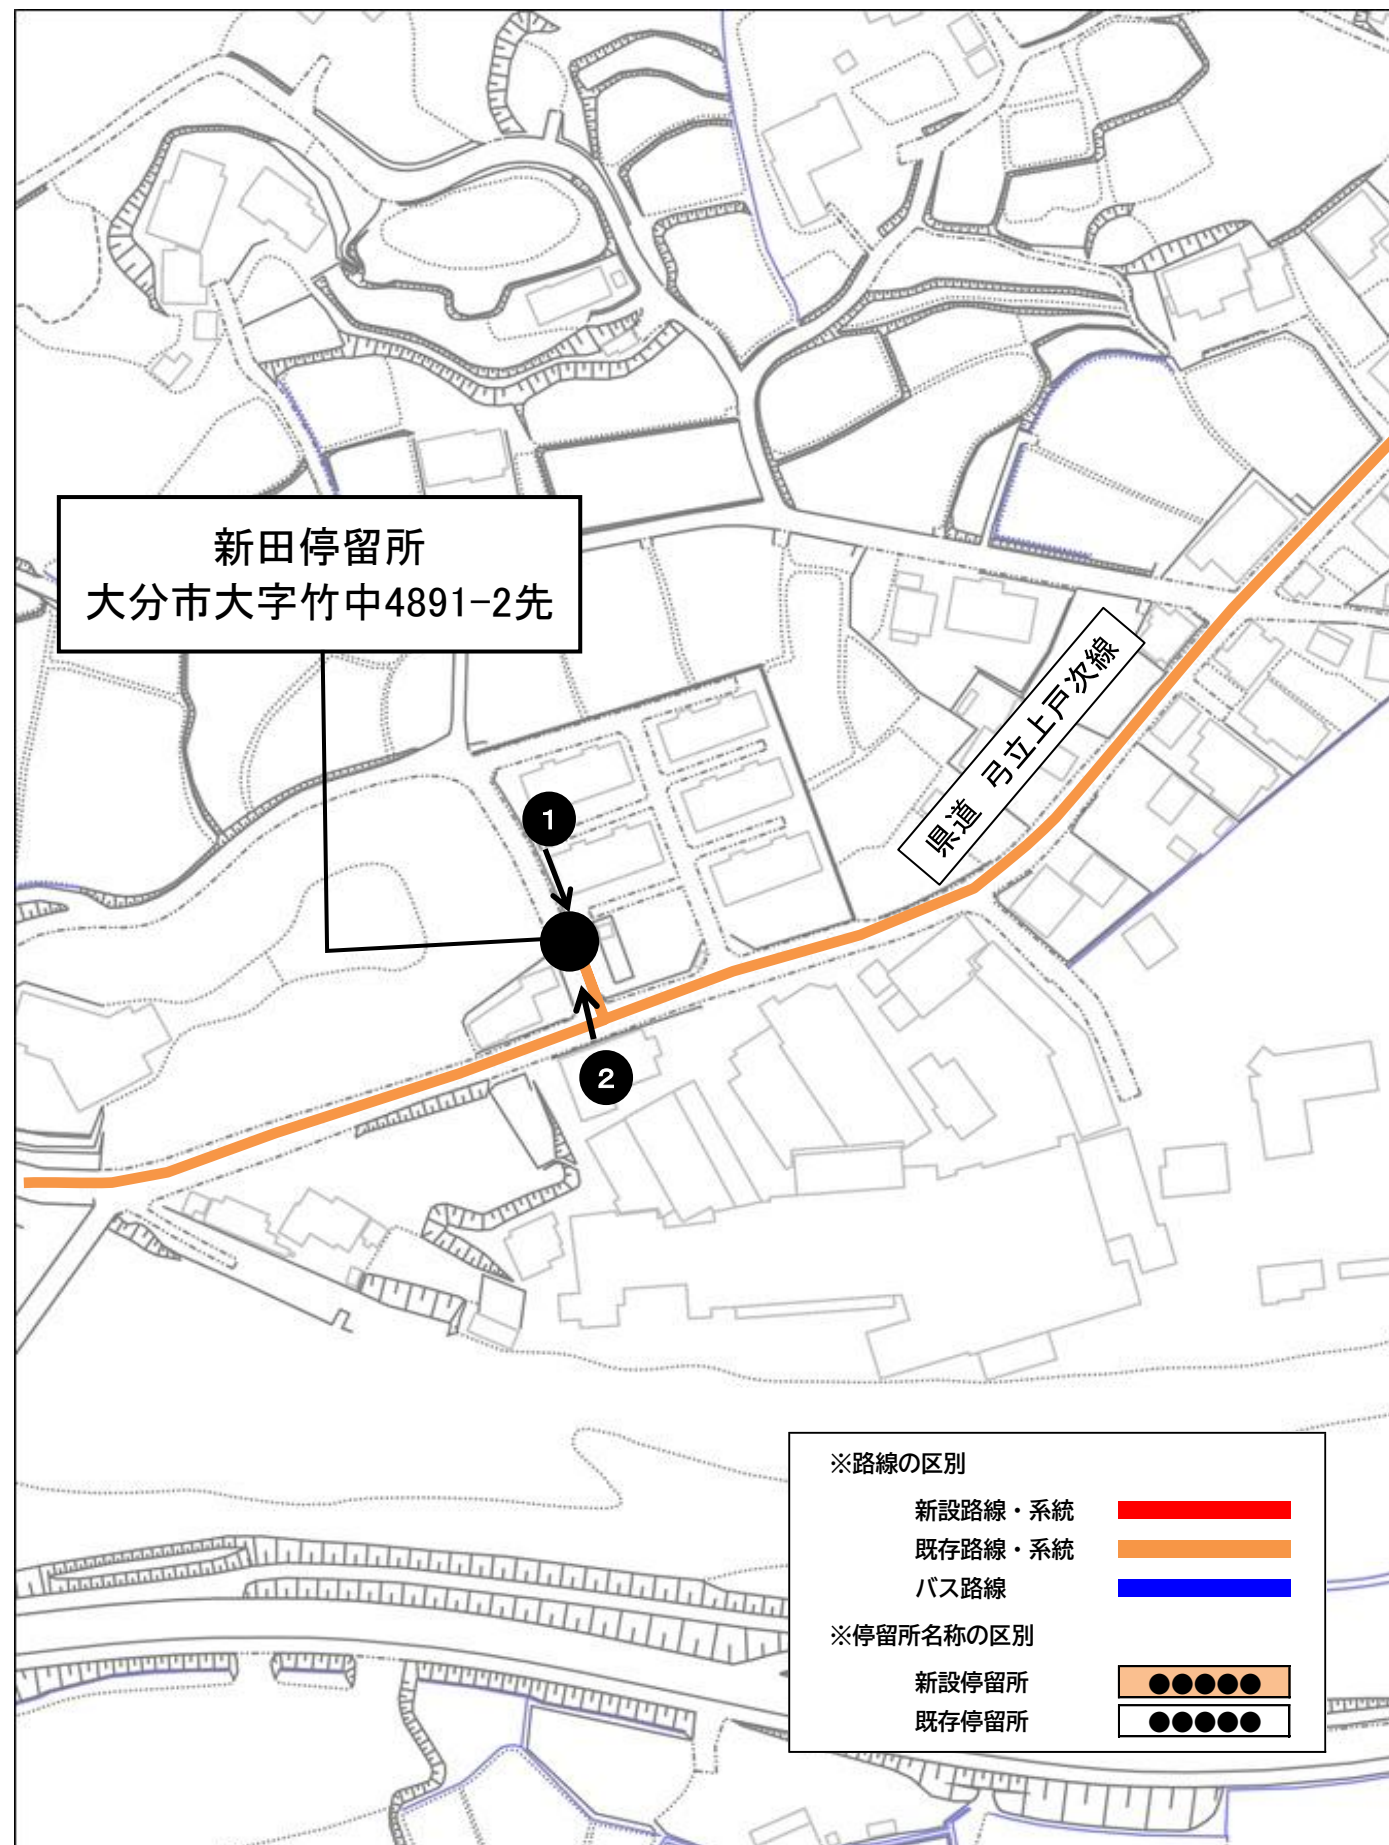

路線バス		
判田局前バス停	8:29	10:45
県立病院	8:47	
大分駅前	9:00	11:18

路線バス		
判田局前バス停	9:07	10:30
戸次バス停	9:13	10:36

路線バス			
戸次バス停	10:39	11:19	12:25
判田局前バス停	10:45	11:25	12:31

路線バス			
大分駅前4	10:00	11:53	12:44
県立病院入口	10:15	12:05	12:58
判田局前バス停	10:30	12:19	13:13

「中無礼停留所」乗降地点周辺見取り図

「くすのきホール上」乗降地点周辺見取り図

「河原畑停留所」乗降地点周辺見取り図

「中野停留所」乗降地点周辺見取り図

「 的場停留所 」乗降地点周辺見取り図

「大津停留所」乗降地点周辺見取り図

「吉間停留所」乗降地点周辺見取り図

「 中原停留所 」乗降地点周辺見取り図

「高城停留所」乗降地点周辺見取り図

「大淵停留所」乗降地点周辺見取り図

「津ヶ無礼停留所」乗降地点周辺見取り図

「佐渡川停留所」乗降地点周辺見取り図

「河原停留所」乗降地点周辺見取り図

「清静園停留所」乗降地点周辺見取り図

「新田停留所」乗降地点周辺見取り図

「竹中中学校前停留所」乗降地点周辺見取り図

「竹中橋停留所」乗降地点周辺見取り図

「竹中停留所」乗降地点周辺見取り図

「中竹中停留所」乗降地点周辺見取り図

「竹中小学校前停留所」乗降地点周辺見取り図

「大嶋医院前」乗降地点周辺見取り図

「中津留バス停」乗降地点周辺見取り図

「戸次バス停」乗降地点周辺見取り図

「下冬田」乗降地点周辺見取り図