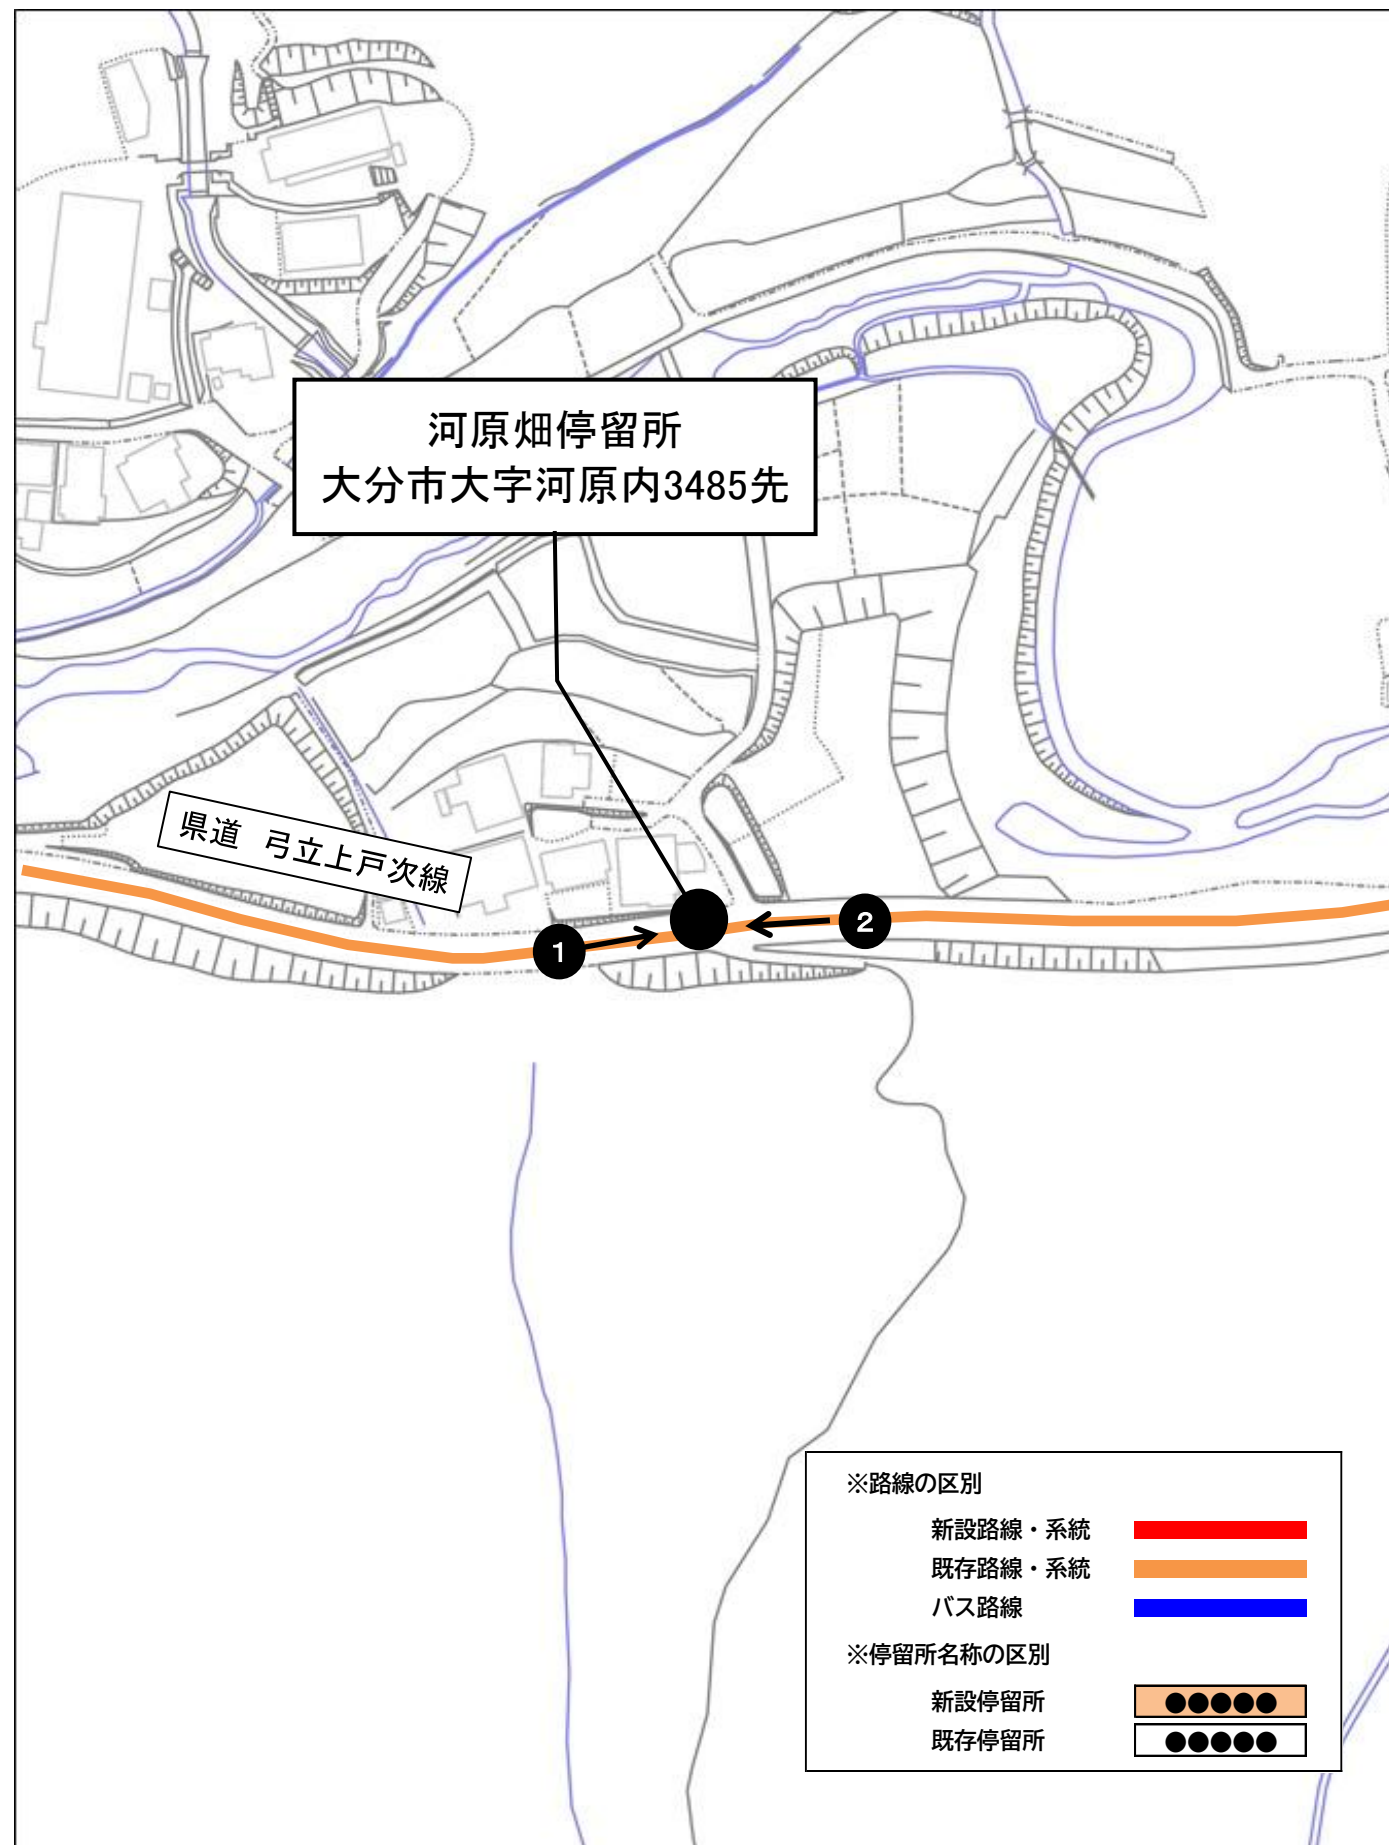

「黒岩」乗降地点周辺見取り図

「両郡橋前」乗降地点周辺見取り図

「弓立公民館」乗降地点周辺見取り図

「弓立公民館奥」乗降地点周辺見取り図

「阿部ノ木」乗降地点周辺見取り図

「八木合」乗降地点周辺見取り図

「平原橋」乗降地点周辺見取り図

「光英寺前」乗降地点周辺見取り図

「中無礼停留所」乗降地点周辺見取り図

「くすのきホール上」乗降地点周辺見取り図

「河原畑停留所」乗降地点周辺見取り図

「中野停留所」乗降地点周辺見取り図

「 的場停留所 」乗降地点周辺見取り図

「大津停留所」乗降地点周辺見取り図

「吉間停留所」乗降地点周辺見取り図

「 中原停留所 」乗降地点周辺見取り図