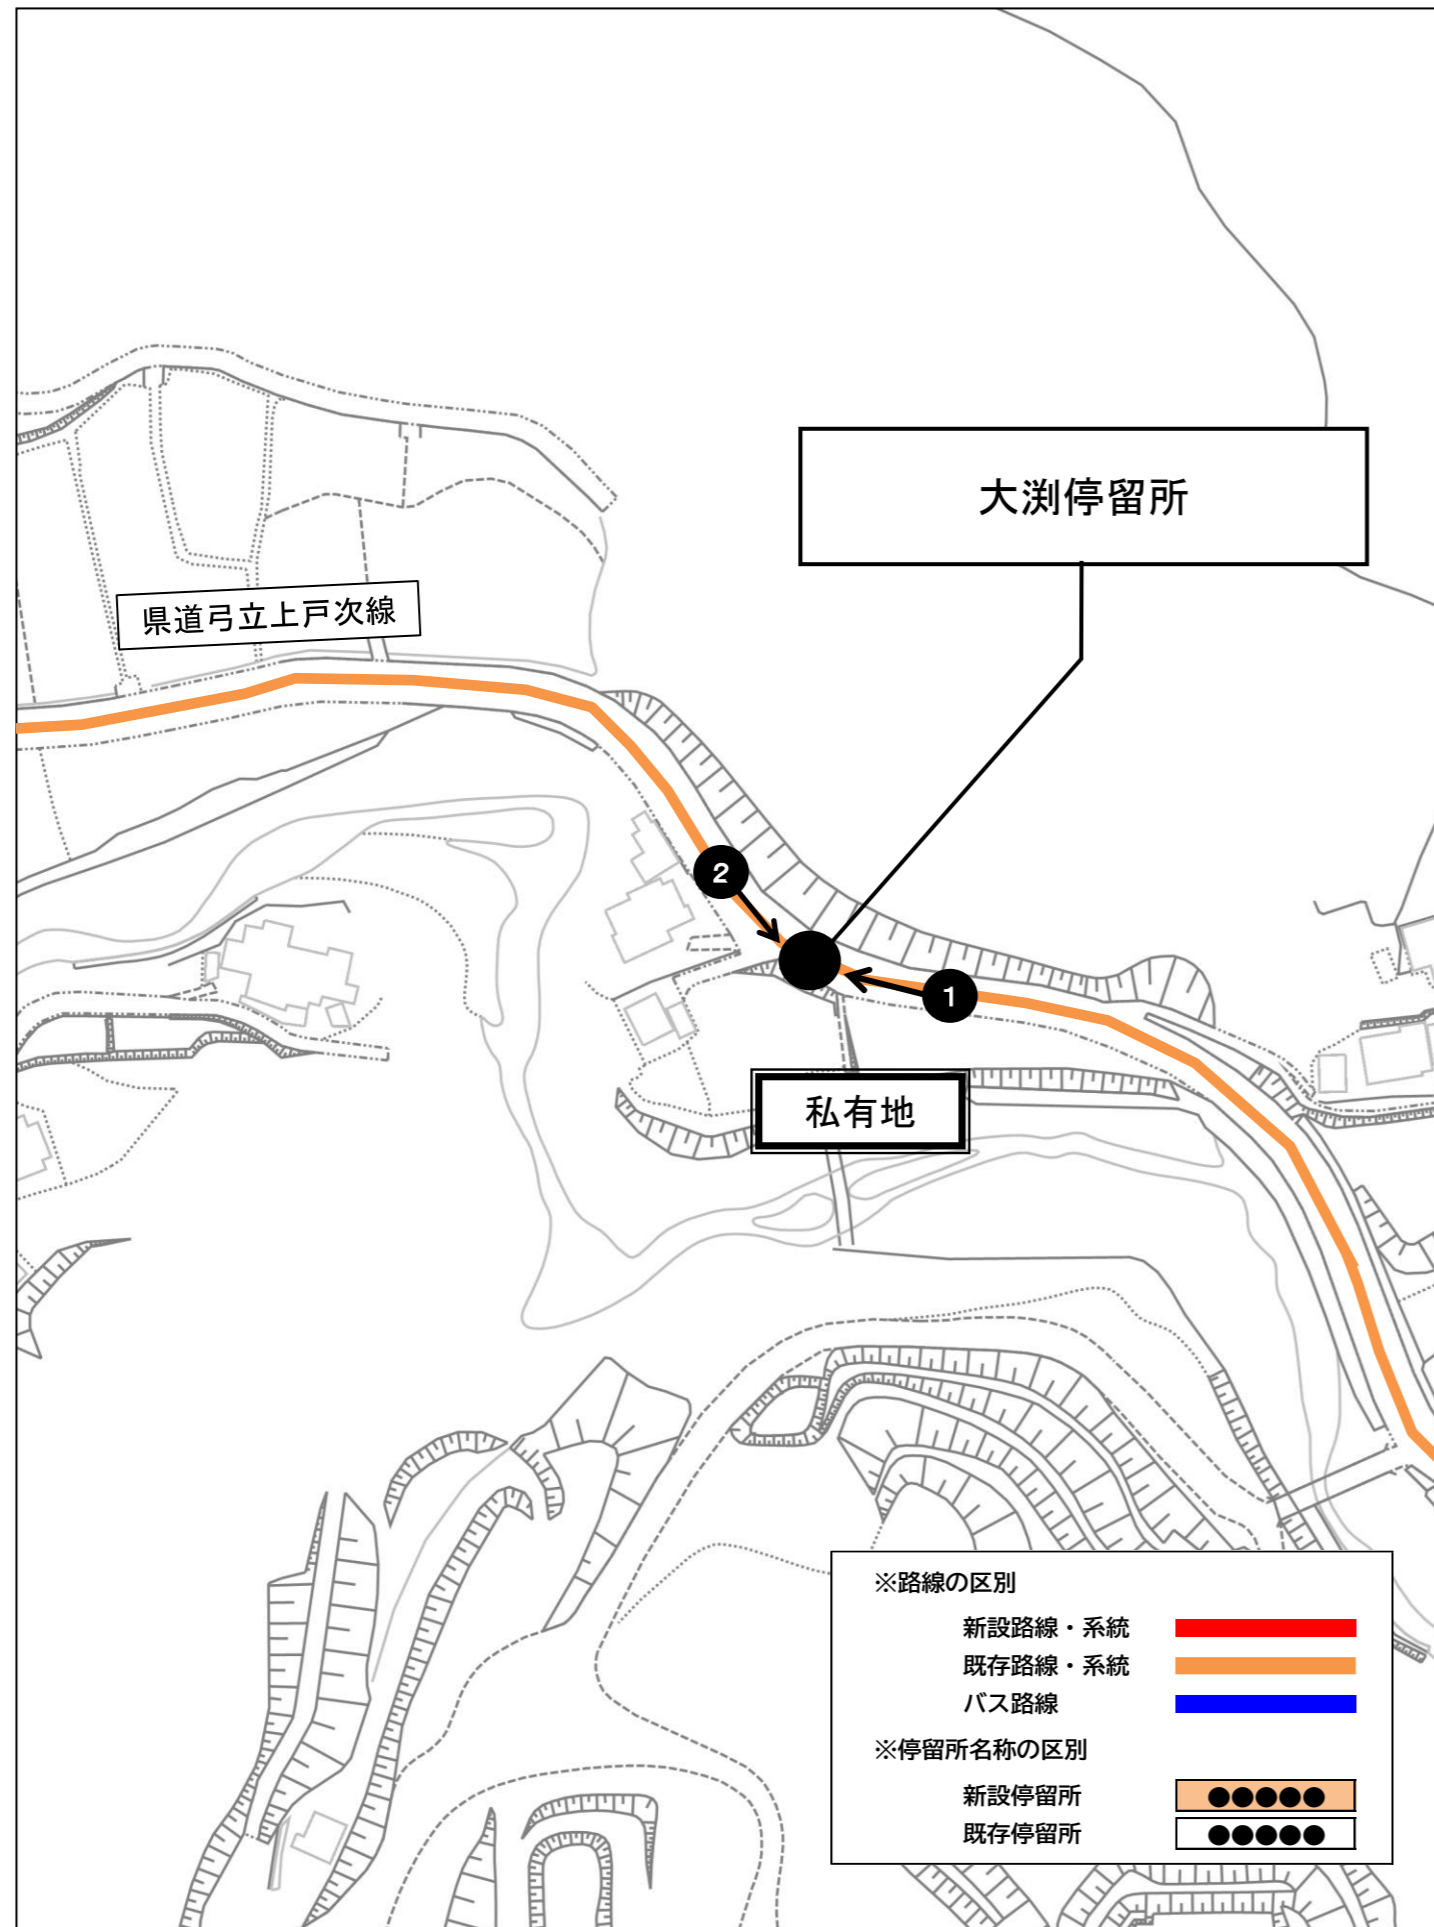

「大淵停留所」乗降地点周辺見取り図