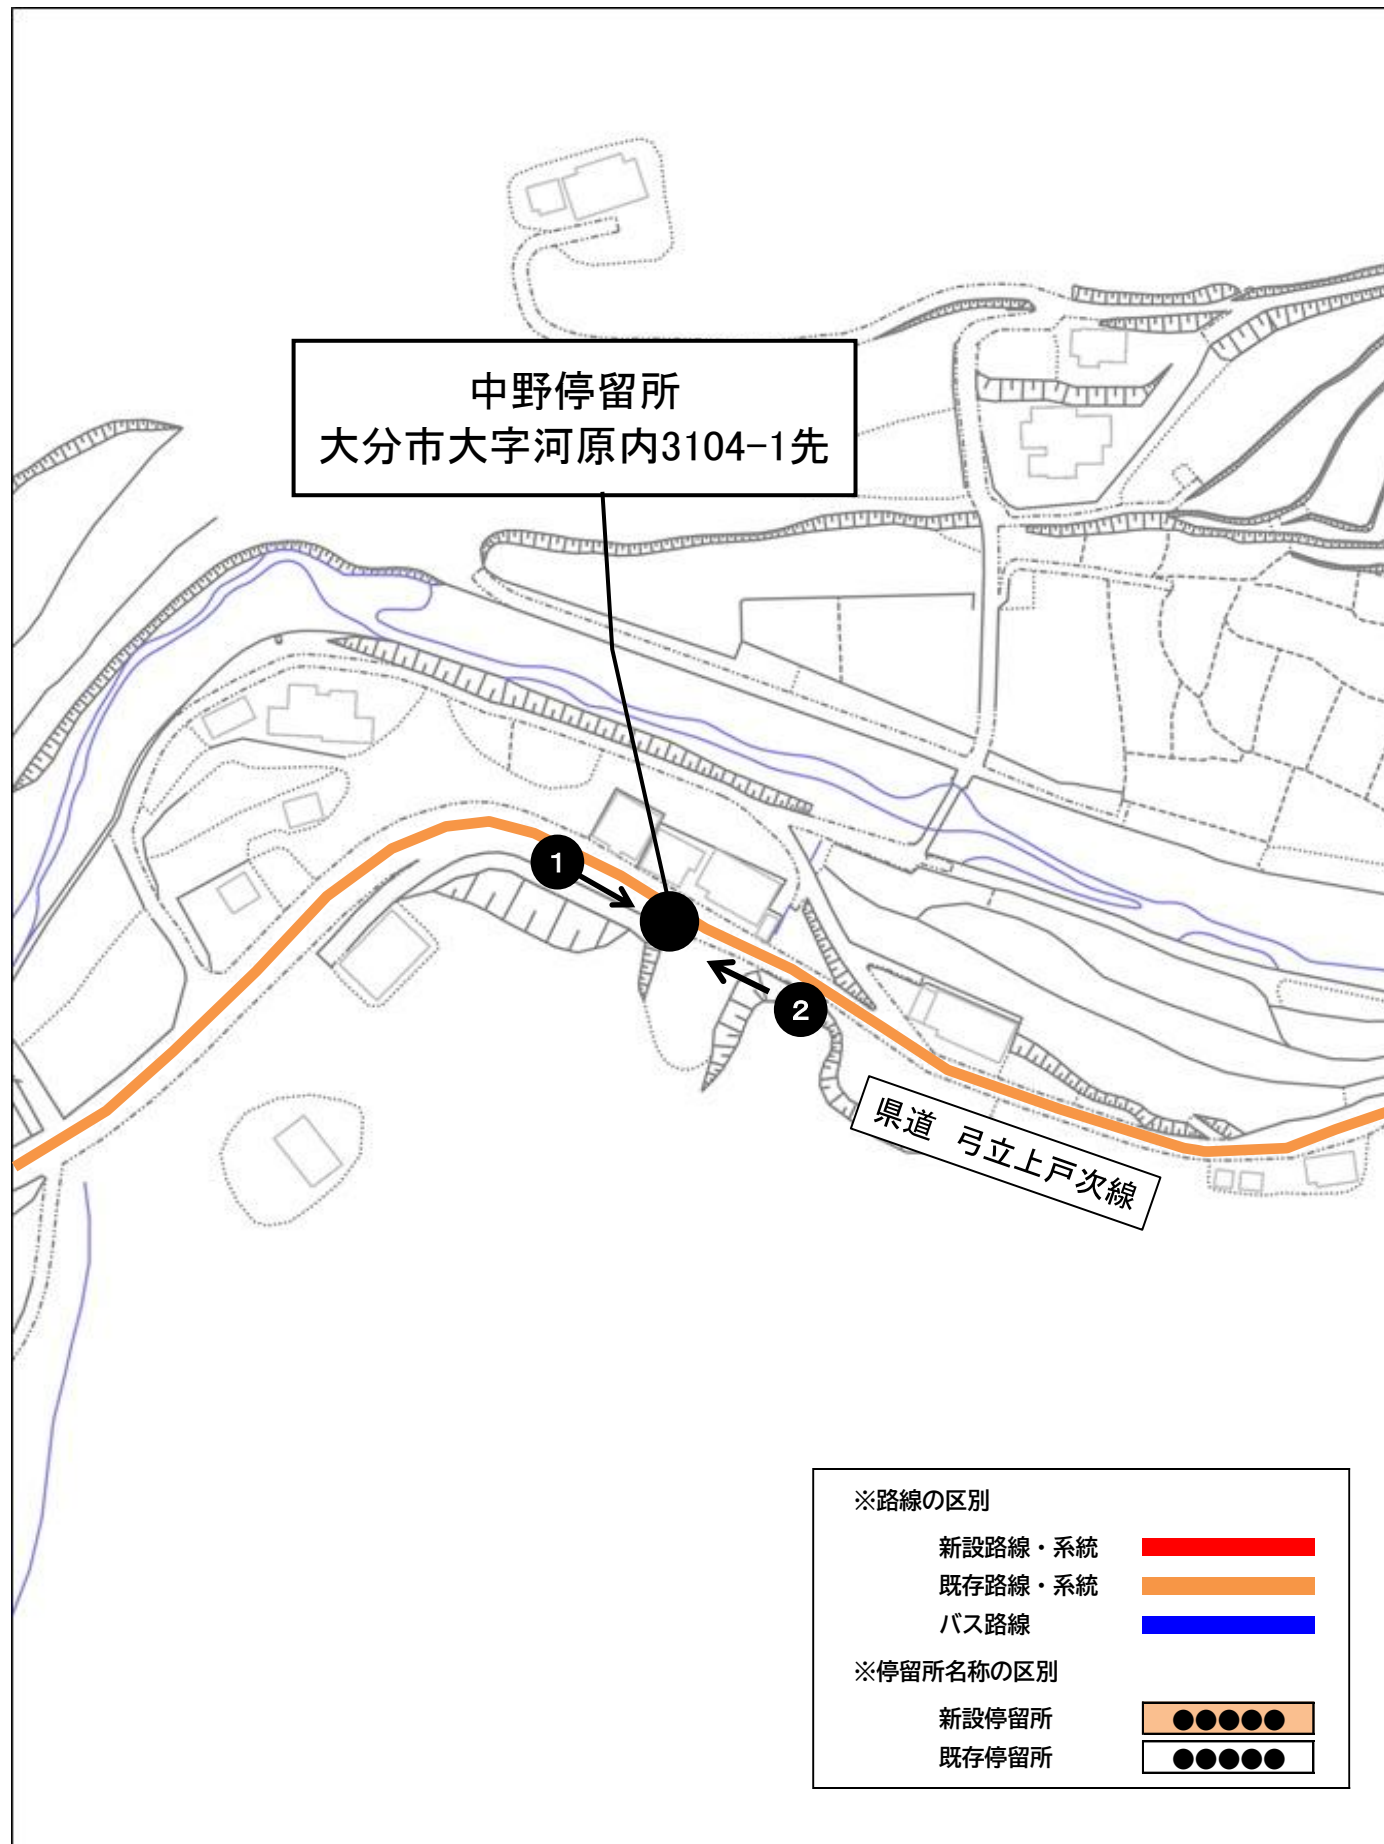

「黒岩」乗降地点周辺見取り図

「両郡橋前」乗降地点周辺見取り図

「弓立公民館」乗降地点周辺見取り図

「弓立公民館奥」乗降地点周辺見取り図

「阿部ノ木」乗降地点周辺見取り図

「八木合」乗降地点周辺見取り図

「平原橋」乗降地点周辺見取り図

「光英寺前」乗降地点周辺見取り図

「中無礼停留所」乗降地点周辺見取り図

「くすのきホール上」乗降地点周辺見取り図

「河原畑停留所」乗降地点周辺見取り図

「中野停留所」乗降地点周辺見取り図

「 的場停留所 」乗降地点周辺見取り図

「大津停留所」乗降地点周辺見取り図

「吉間停留所」乗降地点周辺見取り図

「 中原停留所 」乗降地点周辺見取り図

「高城停留所」乗降地点周辺見取り図

「大淵停留所」乗降地点周辺見取り図

「津ヶ無礼停留所」乗降地点周辺見取り図

「佐渡川停留所」乗降地点周辺見取り図

「河原停留所」乗降地点周辺見取り図

「清静園停留所」乗降地点周辺見取り図

「新田停留所」乗降地点周辺見取り図

「竹中中学校前停留所」乗降地点周辺見取り図

「竹中橋停留所」乗降地点周辺見取り図

「竹中停留所」乗降地点周辺見取り図

「中竹中停留所」乗降地点周辺見取り図

「竹中小学校前停留所」乗降地点周辺見取り図

「大嶋医院前」乗降地点周辺見取り図

「中津留バス停」乗降地点周辺見取り図

「戸次バス停」乗降地点周辺見取り図

「下冬田」乗降地点周辺見取り図