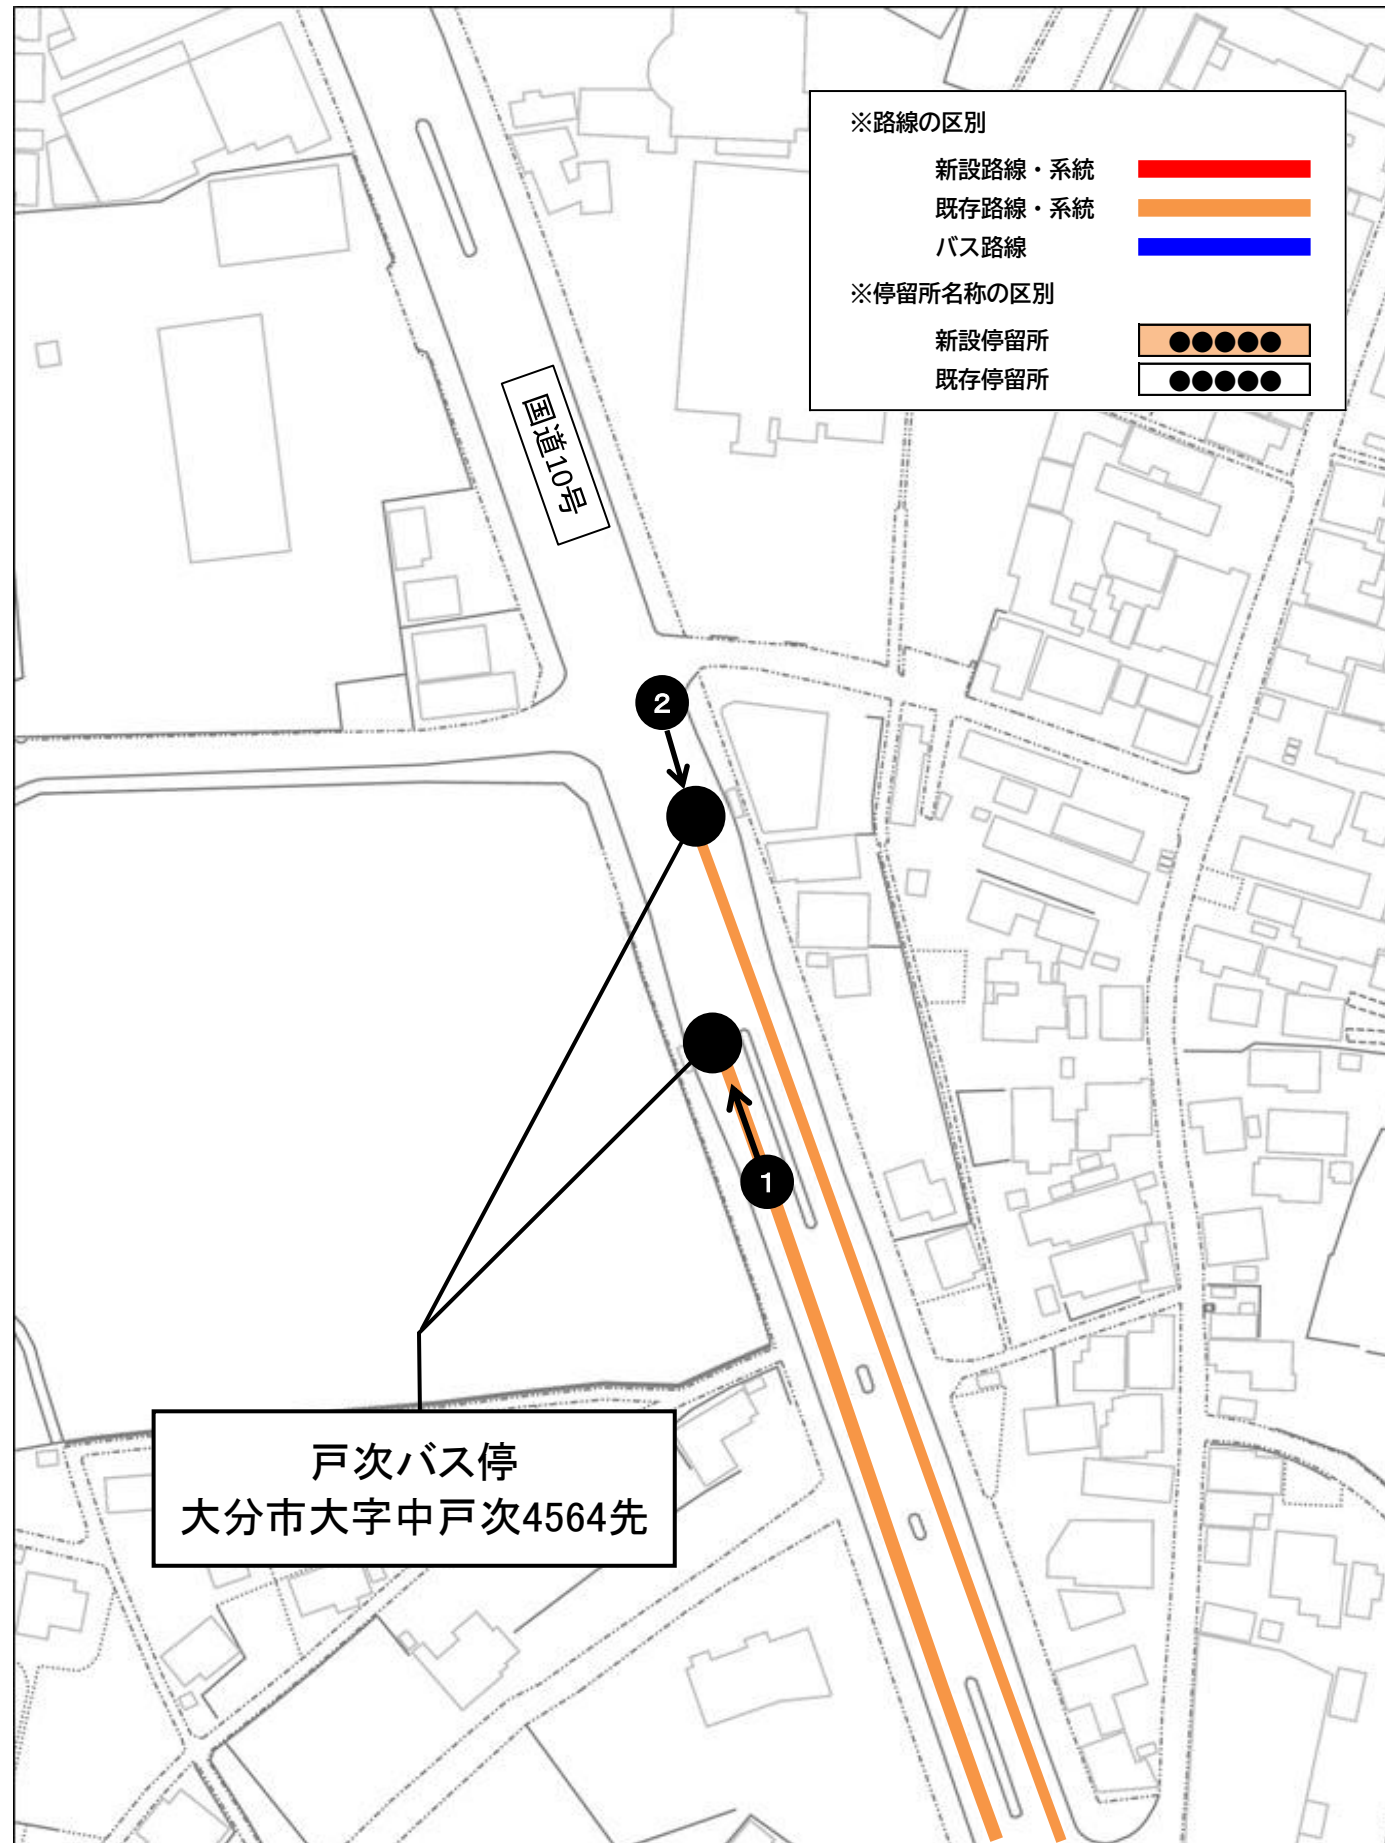

「中無礼停留所」乗降地点周辺見取り図

「くすのきホール上」乗降地点周辺見取り図

「河原畑停留所」乗降地点周辺見取り図

「中野停留所」乗降地点周辺見取り図

「 的場停留所 」乗降地点周辺見取り図

「大津停留所」乗降地点周辺見取り図

「吉間停留所」乗降地点周辺見取り図

「 中原停留所 」乗降地点周辺見取り図

「高城停留所」乗降地点周辺見取り図

「大淵停留所」乗降地点周辺見取り図

「津ヶ無礼停留所」乗降地点周辺見取り図

「佐渡川停留所」乗降地点周辺見取り図

「河原停留所」乗降地点周辺見取り図

「清静園停留所」乗降地点周辺見取り図

「新田停留所」乗降地点周辺見取り図

「竹中中学校前停留所」乗降地点周辺見取り図

「竹中橋停留所」乗降地点周辺見取り図

「竹中停留所」乗降地点周辺見取り図

「中竹中停留所」乗降地点周辺見取り図

「竹中小学校前停留所」乗降地点周辺見取り図

「大嶋医院前」乗降地点周辺見取り図

「中津留バス停」乗降地点周辺見取り図

「戸次バス停」乗降地点周辺見取り図

「下冬田」乗降地点周辺見取り図

「判田橋バス停」乗降地点周辺見取り図

「判田局前バス停」乗降地点周辺見取り図