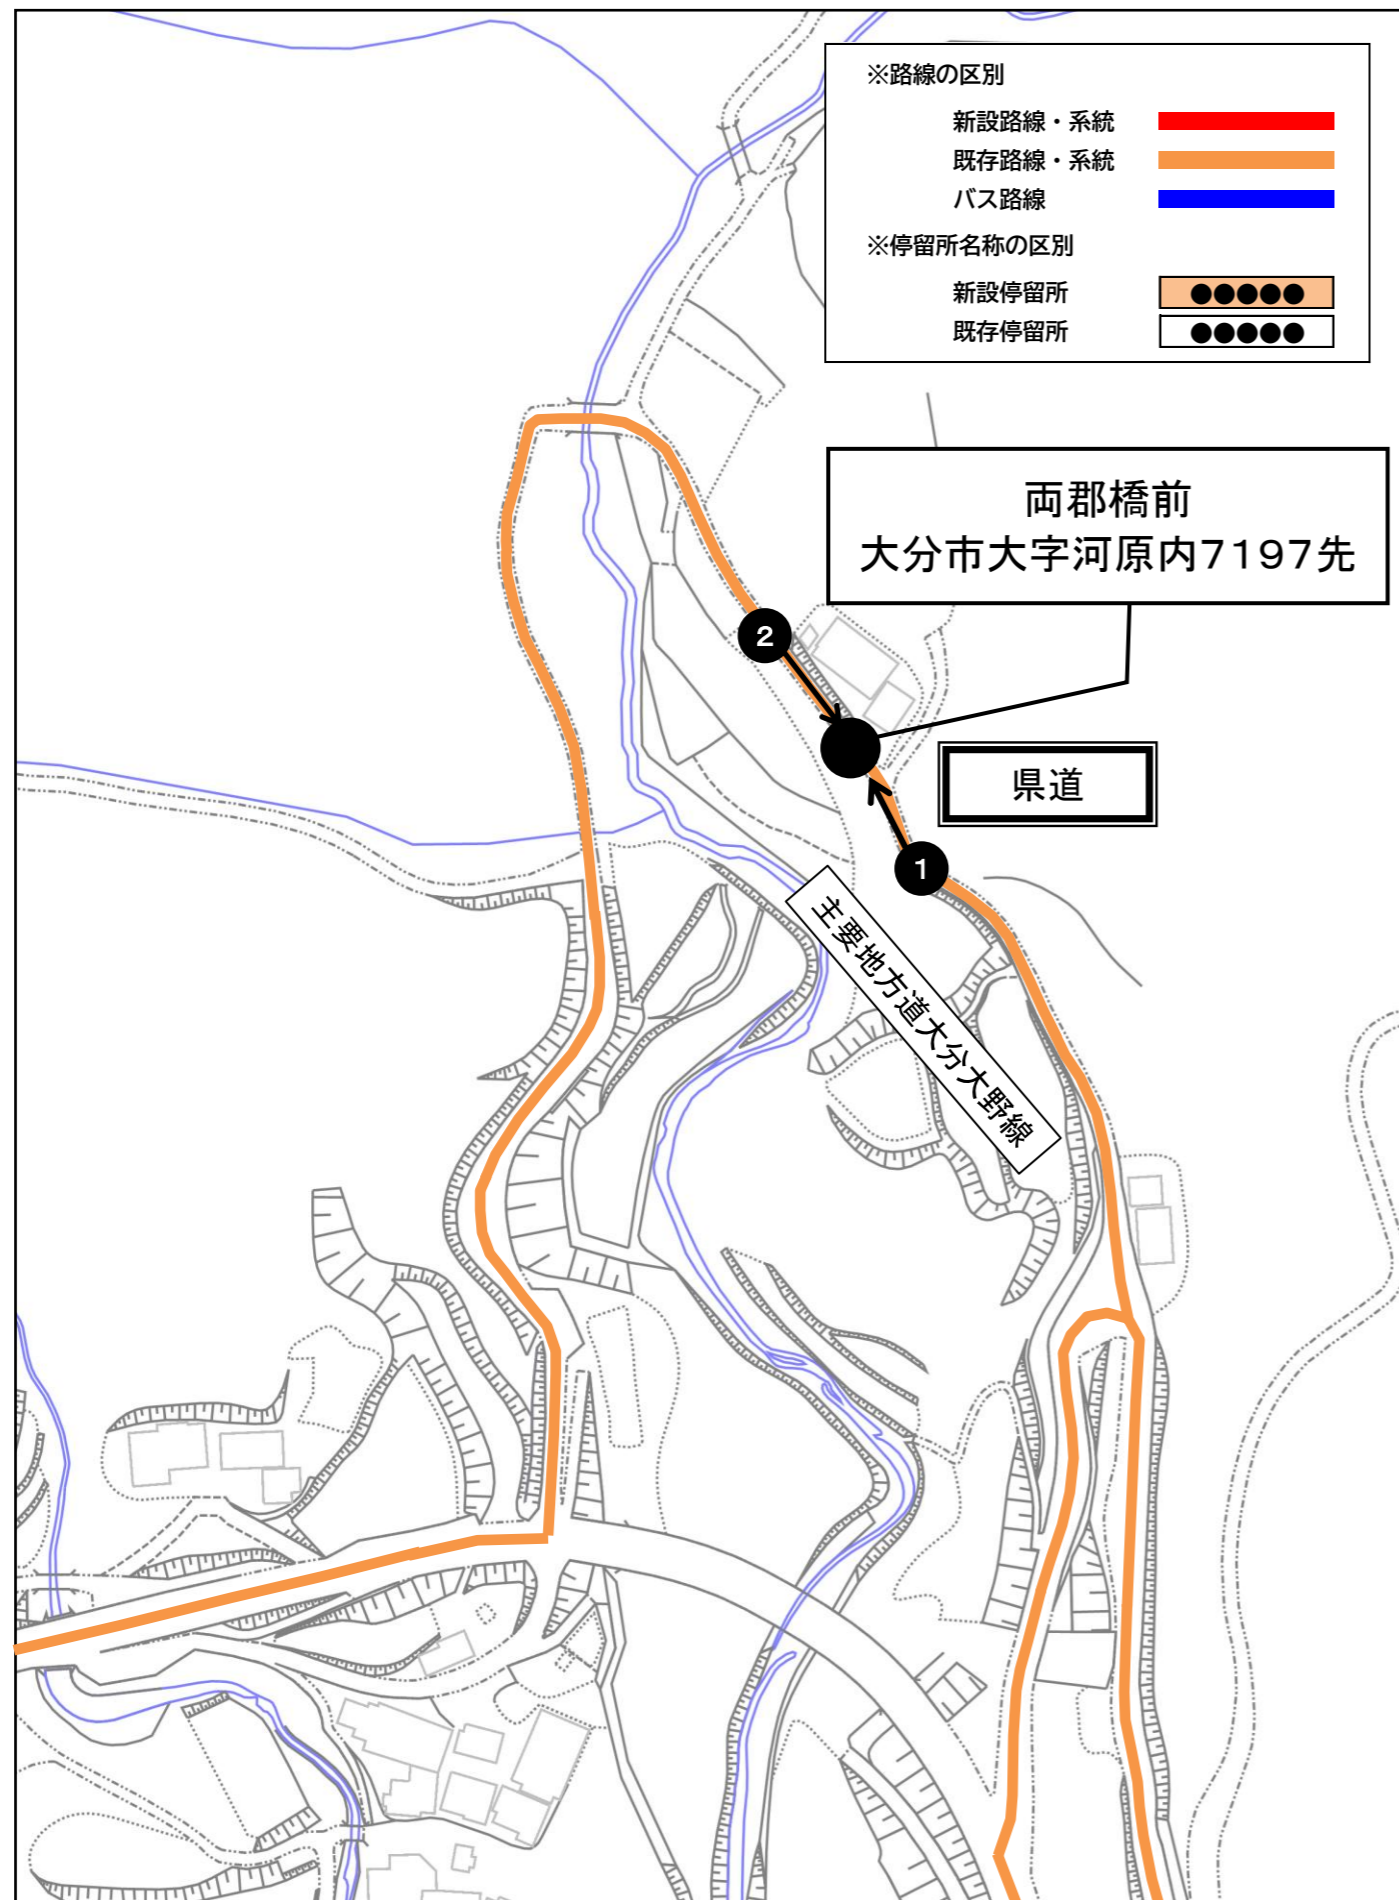

路線バス		
判田局前バス停	8:29	10:45
県立病院	8:47	
大分駅前	9:00	11:18

路線バス		
判田局前バス停	9:07	10:30
戸次バス停	9:13	10:36

路線バス			
戸次バス停	10:39	11:19	12:25
判田局前バス停	10:45	11:25	12:31

路線バス			
大分駅前4	10:00	11:53	12:44
県立病院入口	10:15	12:05	12:58
判田局前バス停	10:30	12:19	13:13

「黒岩」乗降地点周辺見取り図

「両郡橋前」乗降地点周辺見取り図

「弓立公民館」乗降地点周辺見取り図

「弓立公民館奥」乗降地点周辺見取り図

「阿部ノ木」乗降地点周辺見取り図

「八木合」乗降地点周辺見取り図

「平原橋」乗降地点周辺見取り図

「光英寺前」乗降地点周辺見取り図

「中無礼停留所」乗降地点周辺見取り図

「くすのきホール上」乗降地点周辺見取り図

「河原畑停留所」乗降地点周辺見取り図

「中野停留所」乗降地点周辺見取り図

「 的場停留所 」乗降地点周辺見取り図

「大津停留所」乗降地点周辺見取り図

「吉間停留所」乗降地点周辺見取り図

「 中原停留所 」乗降地点周辺見取り図

「竹中橋停留所」乗降地点周辺見取り図

「竹中停留所」乗降地点周辺見取り図

「中竹中停留所」乗降地点周辺見取り図

「竹中小学校前停留所」乗降地点周辺見取り図

「大嶋医院前」乗降地点周辺見取り図

「中津留バス停」乗降地点周辺見取り図

「戸次バス停」乗降地点周辺見取り図

「下冬田」乗降地点周辺見取り図