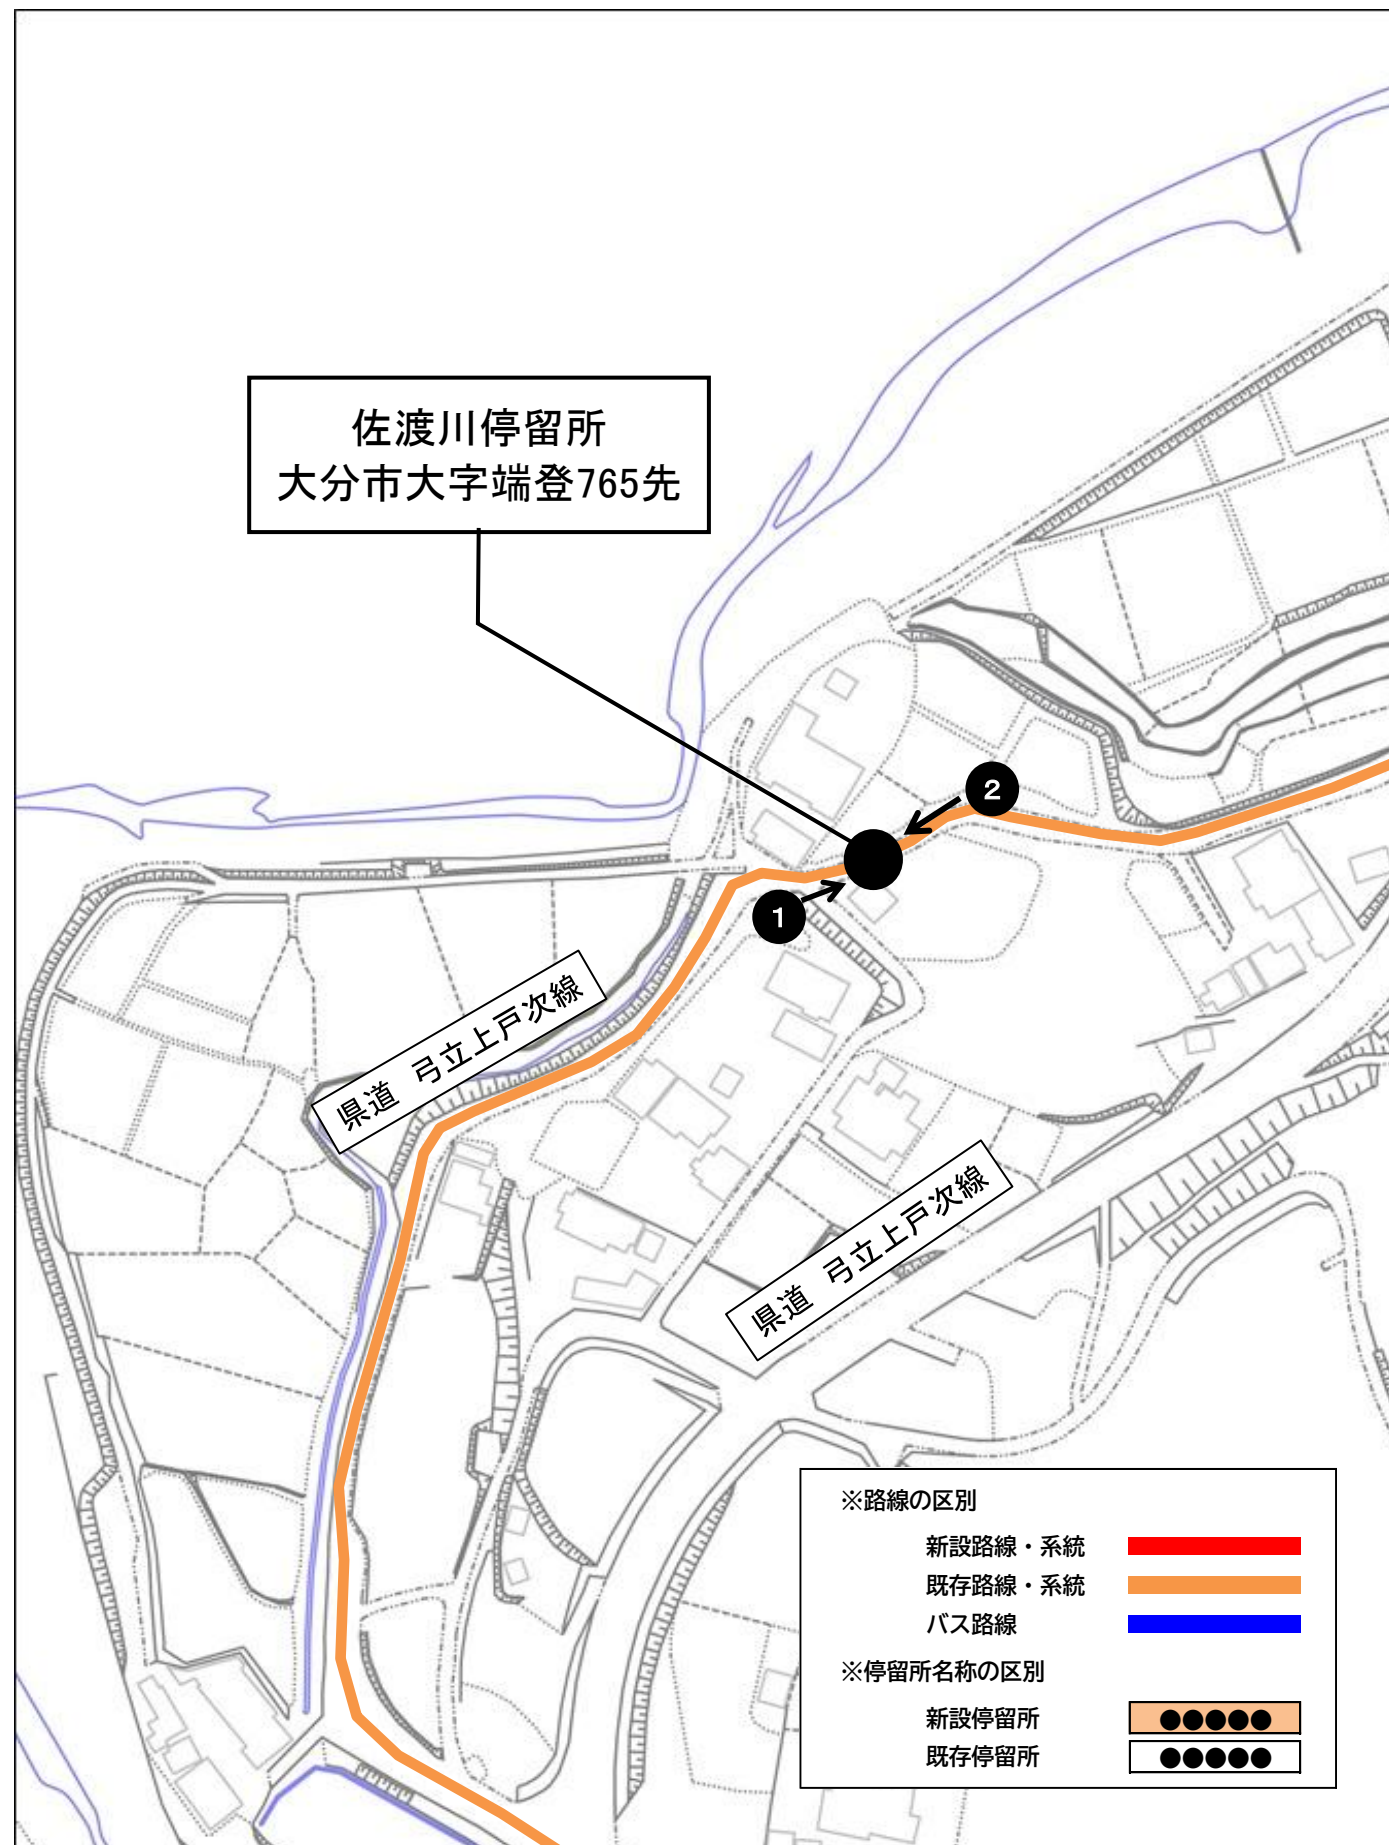

「黒岩」乗降地点周辺見取り図

「両郡橋前」乗降地点周辺見取り図

「弓立公民館」乗降地点周辺見取り図

「弓立公民館奥」乗降地点周辺見取り図

「阿部ノ木」乗降地点周辺見取り図

「八木合」乗降地点周辺見取り図

「平原橋」乗降地点周辺見取り図

「光英寺前」乗降地点周辺見取り図

「中無礼停留所」乗降地点周辺見取り図

「くすのきホール上」乗降地点周辺見取り図

「河原畑停留所」乗降地点周辺見取り図

「中野停留所」乗降地点周辺見取り図

「 的場停留所 」乗降地点周辺見取り図

「大津停留所」乗降地点周辺見取り図

「吉間停留所」乗降地点周辺見取り図

「 中原停留所 」乗降地点周辺見取り図

「高城停留所」乗降地点周辺見取り図

「大淵停留所」乗降地点周辺見取り図

「津ヶ無礼停留所」乗降地点周辺見取り図

「佐渡川停留所」乗降地点周辺見取り図

「河原停留所」乗降地点周辺見取り図

「清静園停留所」乗降地点周辺見取り図

「新田停留所」乗降地点周辺見取り図

「竹中中学校前停留所」乗降地点周辺見取り図

「竹中橋停留所」乗降地点周辺見取り図

「竹中停留所」乗降地点周辺見取り図

「中竹中停留所」乗降地点周辺見取り図

「竹中小学校前停留所」乗降地点周辺見取り図

「大嶋医院前」乗降地点周辺見取り図

「中津留バス停」乗降地点周辺見取り図

「戸次バス停」乗降地点周辺見取り図

「下冬田」乗降地点周辺見取り図