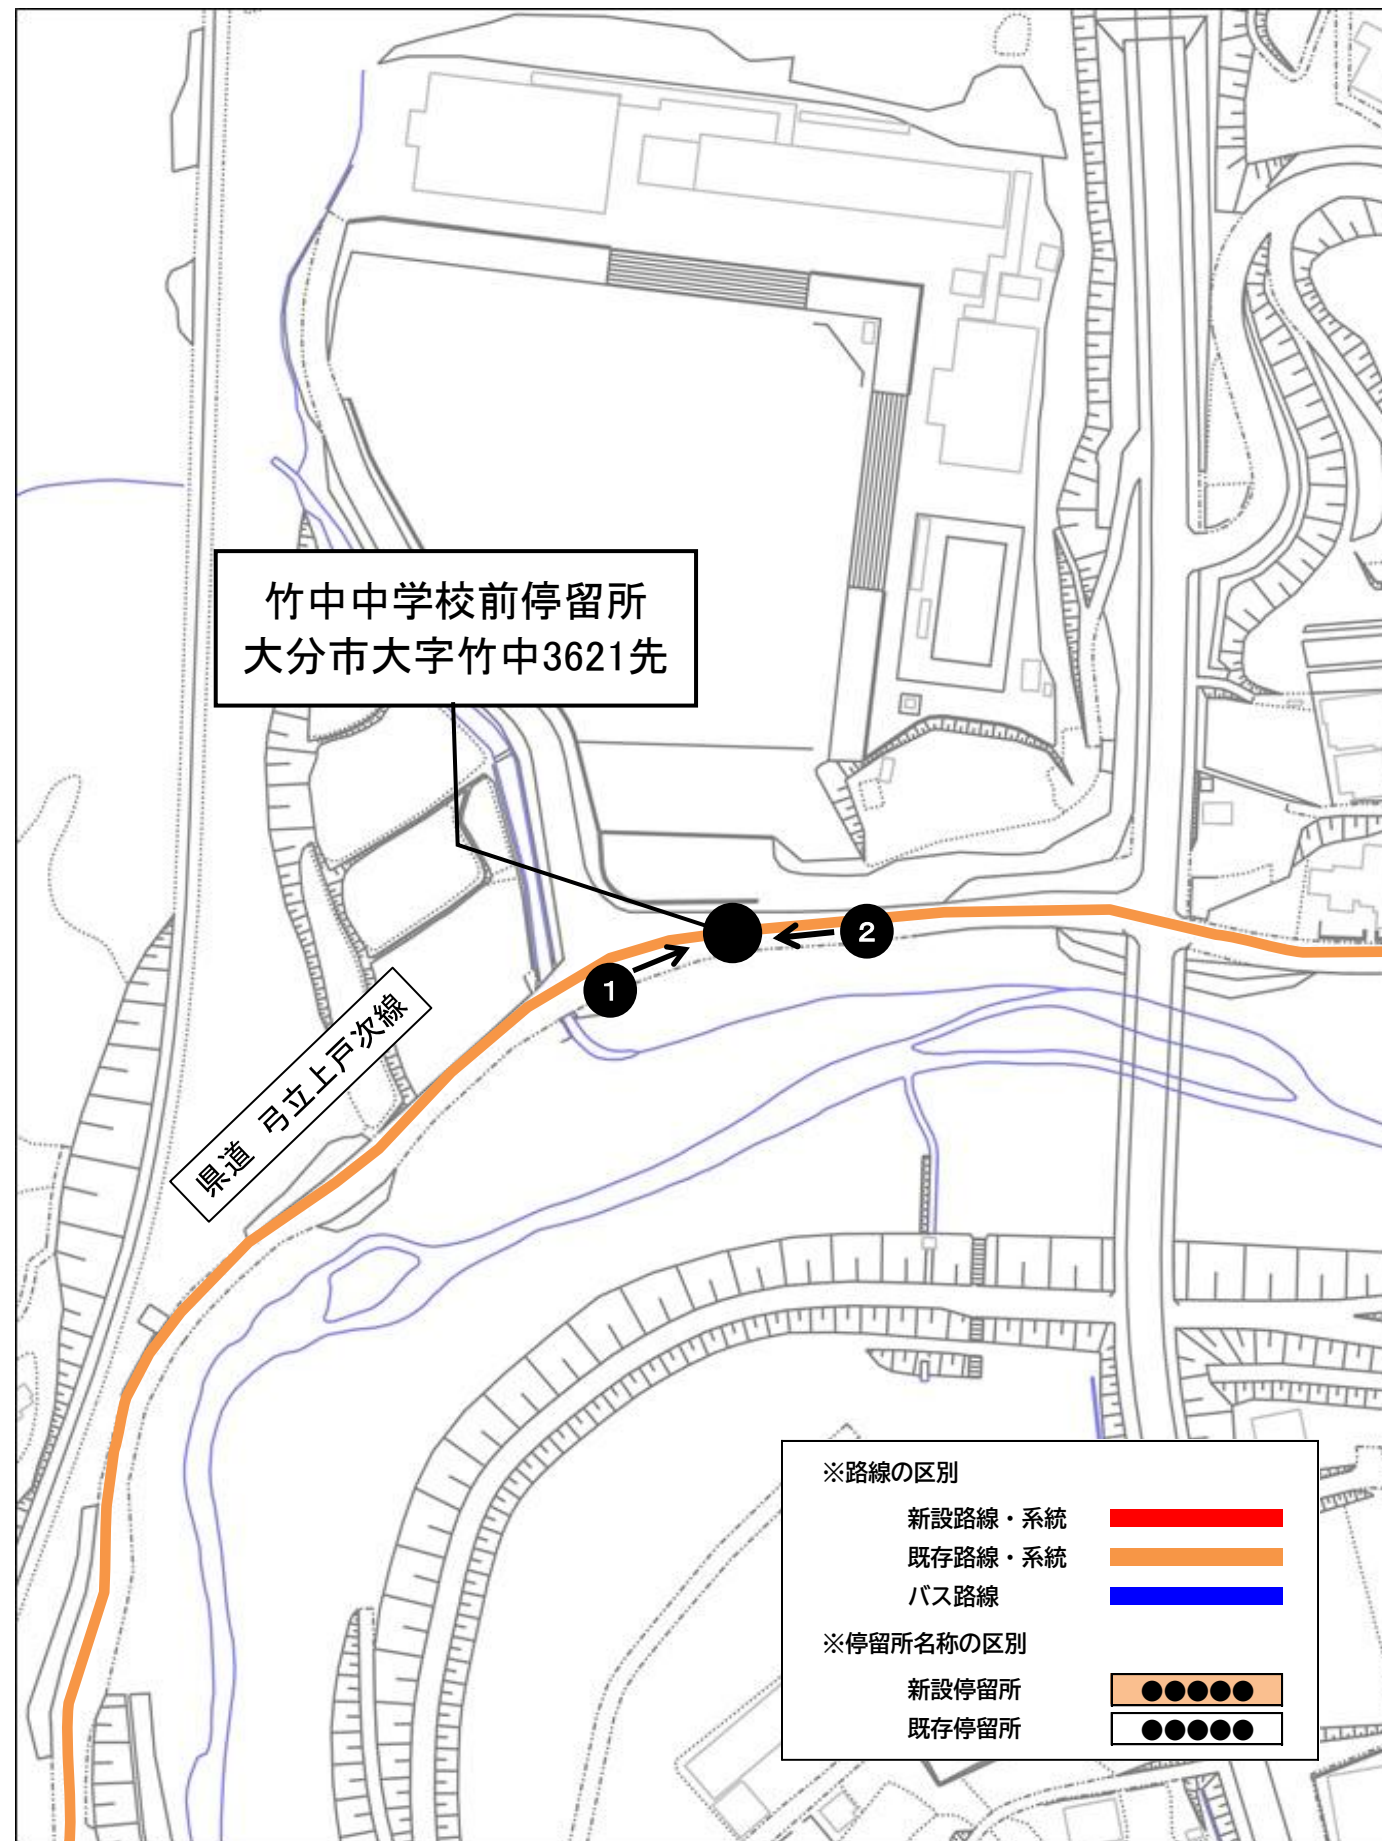

「黒岩」乗降地点周辺見取り図

「両郡橋前」乗降地点周辺見取り図

「弓立公民館」乗降地点周辺見取り図

「弓立公民館奥」乗降地点周辺見取り図

「阿部ノ木」乗降地点周辺見取り図

「八木合」乗降地点周辺見取り図

「平原橋」乗降地点周辺見取り図

「光英寺前」乗降地点周辺見取り図

「中無礼停留所」乗降地点周辺見取り図

「くすのきホール上」乗降地点周辺見取り図

「河原畑停留所」乗降地点周辺見取り図

「中野停留所」乗降地点周辺見取り図

「 的場停留所 」乗降地点周辺見取り図

「大津停留所」乗降地点周辺見取り図

「吉間停留所」乗降地点周辺見取り図

「 中原停留所 」乗降地点周辺見取り図

「高城停留所」乗降地点周辺見取り図

「大淵停留所」乗降地点周辺見取り図

「津ヶ無礼停留所」乗降地点周辺見取り図

「佐渡川停留所」乗降地点周辺見取り図

「河原停留所」乗降地点周辺見取り図

「清静園停留所」乗降地点周辺見取り図

「新田停留所」乗降地点周辺見取り図

「竹中中学校前停留所」乗降地点周辺見取り図

「竹中橋停留所」乗降地点周辺見取り図

「竹中停留所」乗降地点周辺見取り図

「中竹中停留所」乗降地点周辺見取り図

「竹中小学校前停留所」乗降地点周辺見取り図

「大嶋医院前」乗降地点周辺見取り図

「中津留バス停」乗降地点周辺見取り図

「戸次バス停」乗降地点周辺見取り図

「下冬田」乗降地点周辺見取り図