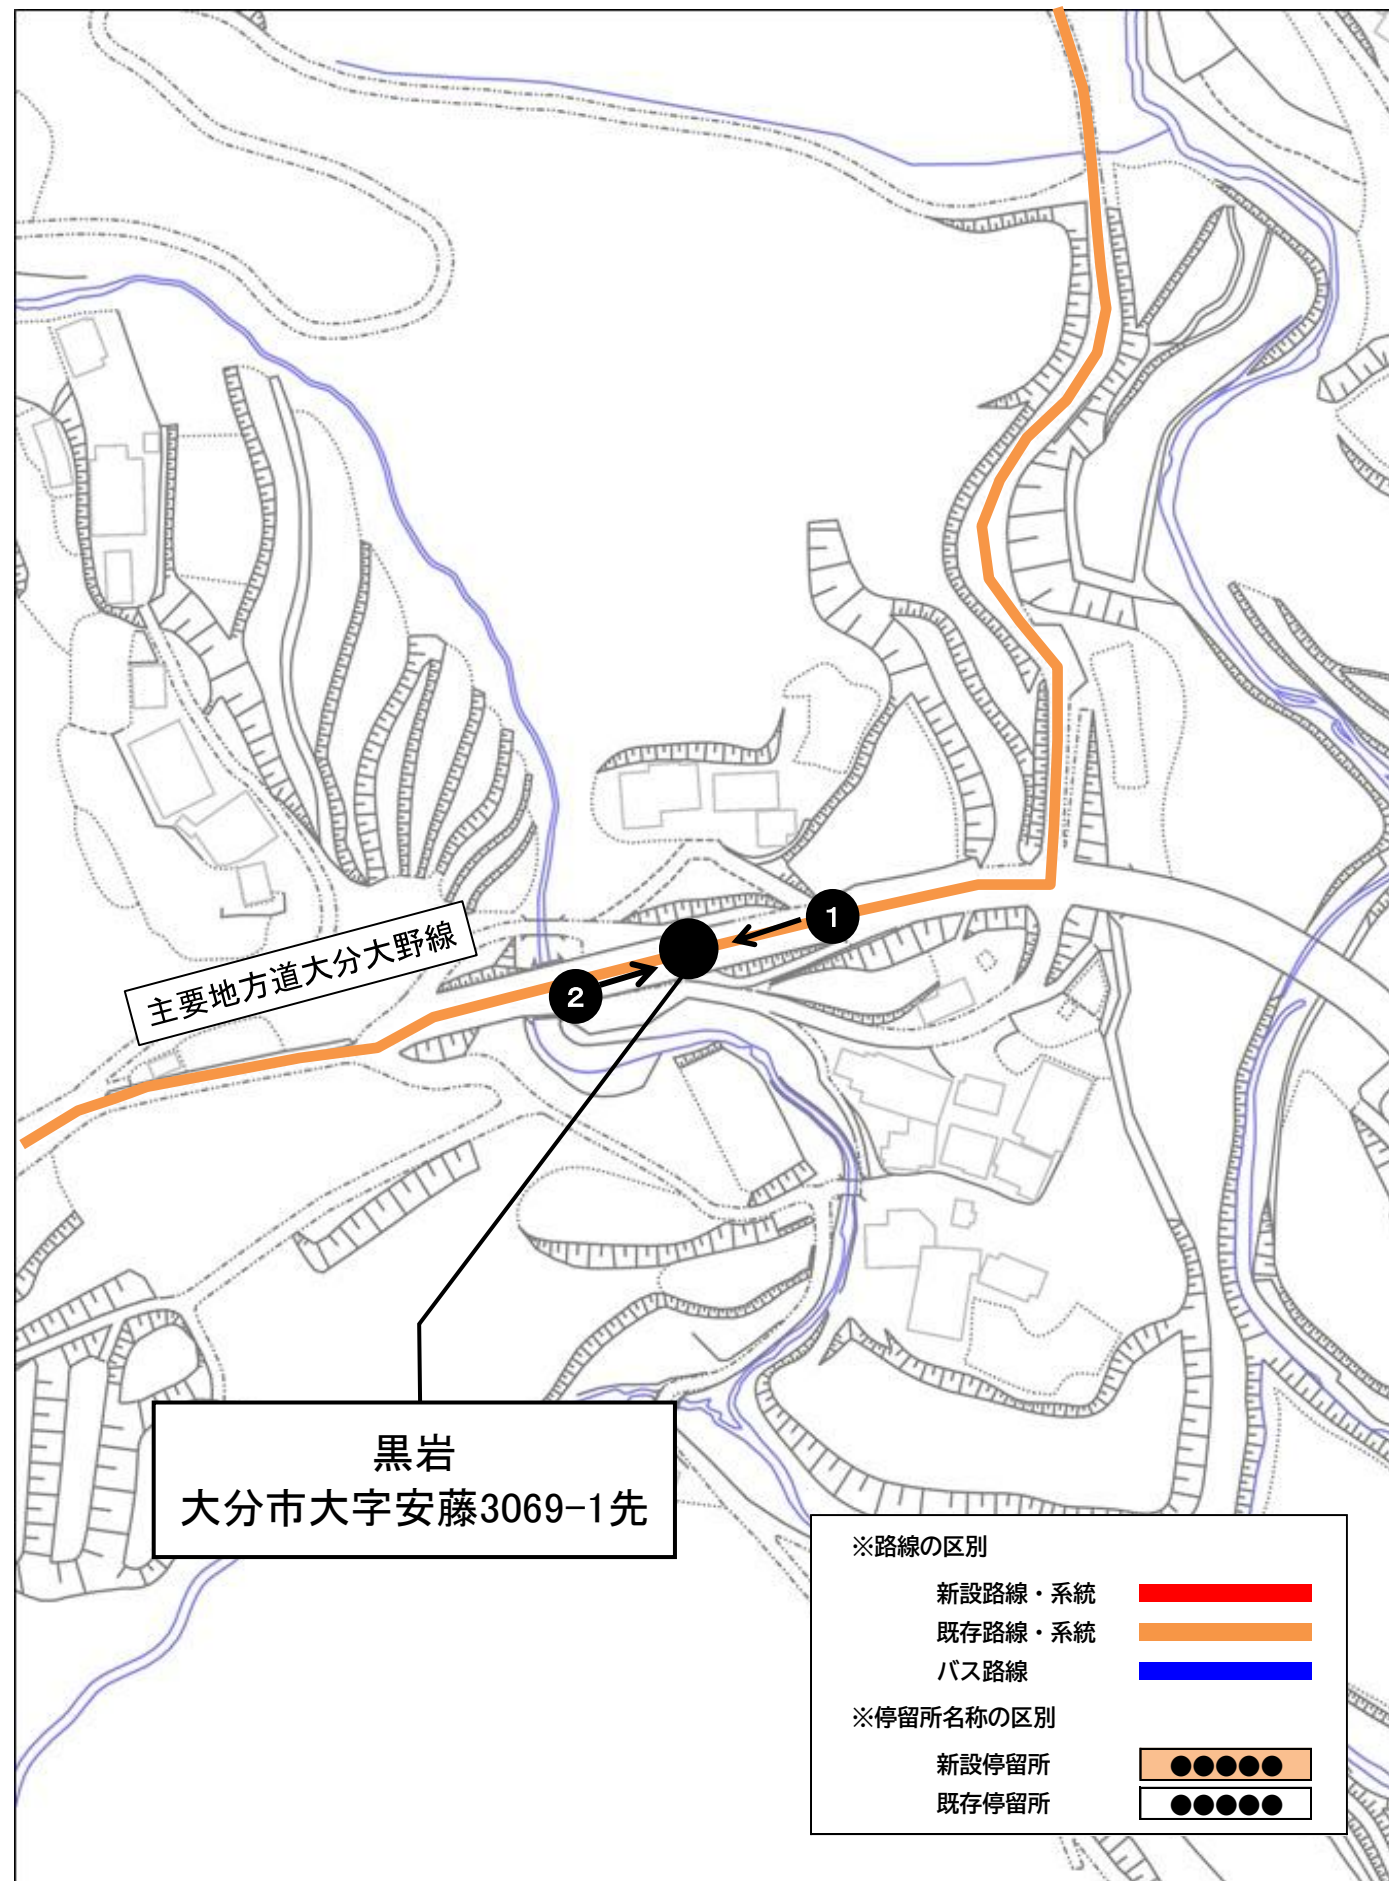

路線バス		
判田局前バス停	8:29	10:45
県立病院	8:47	
大分駅前	9:00	11:18

路線バス		
判田局前バス停	9:07	10:30
戸次バス停	9:13	10:36

路線バス			
戸次バス停	10:39	11:19	12:25
判田局前バス停	10:45	11:25	12:31

路線バス			
大分駅前4	10:00	11:53	12:44
県立病院入口	10:15	12:05	12:58
判田局前バス停	10:30	12:19	13:13

「黒岩」乗降地点周辺見取り図

「両郡橋前」乗降地点周辺見取り図

「弓立公民館」乗降地点周辺見取り図

「弓立公民館奥」乗降地点周辺見取り図

「阿部ノ木」乗降地点周辺見取り図

「八木合」乗降地点周辺見取り図

「平原橋」乗降地点周辺見取り図

「光英寺前」乗降地点周辺見取り図

「竹中橋停留所」乗降地点周辺見取り図

「竹中停留所」乗降地点周辺見取り図

「中竹中停留所」乗降地点周辺見取り図

「竹中小学校前停留所」乗降地点周辺見取り図

「大嶋医院前」乗降地点周辺見取り図

「中津留バス停」乗降地点周辺見取り図

「戸次バス停」乗降地点周辺見取り図

「下冬田」乗降地点周辺見取り図