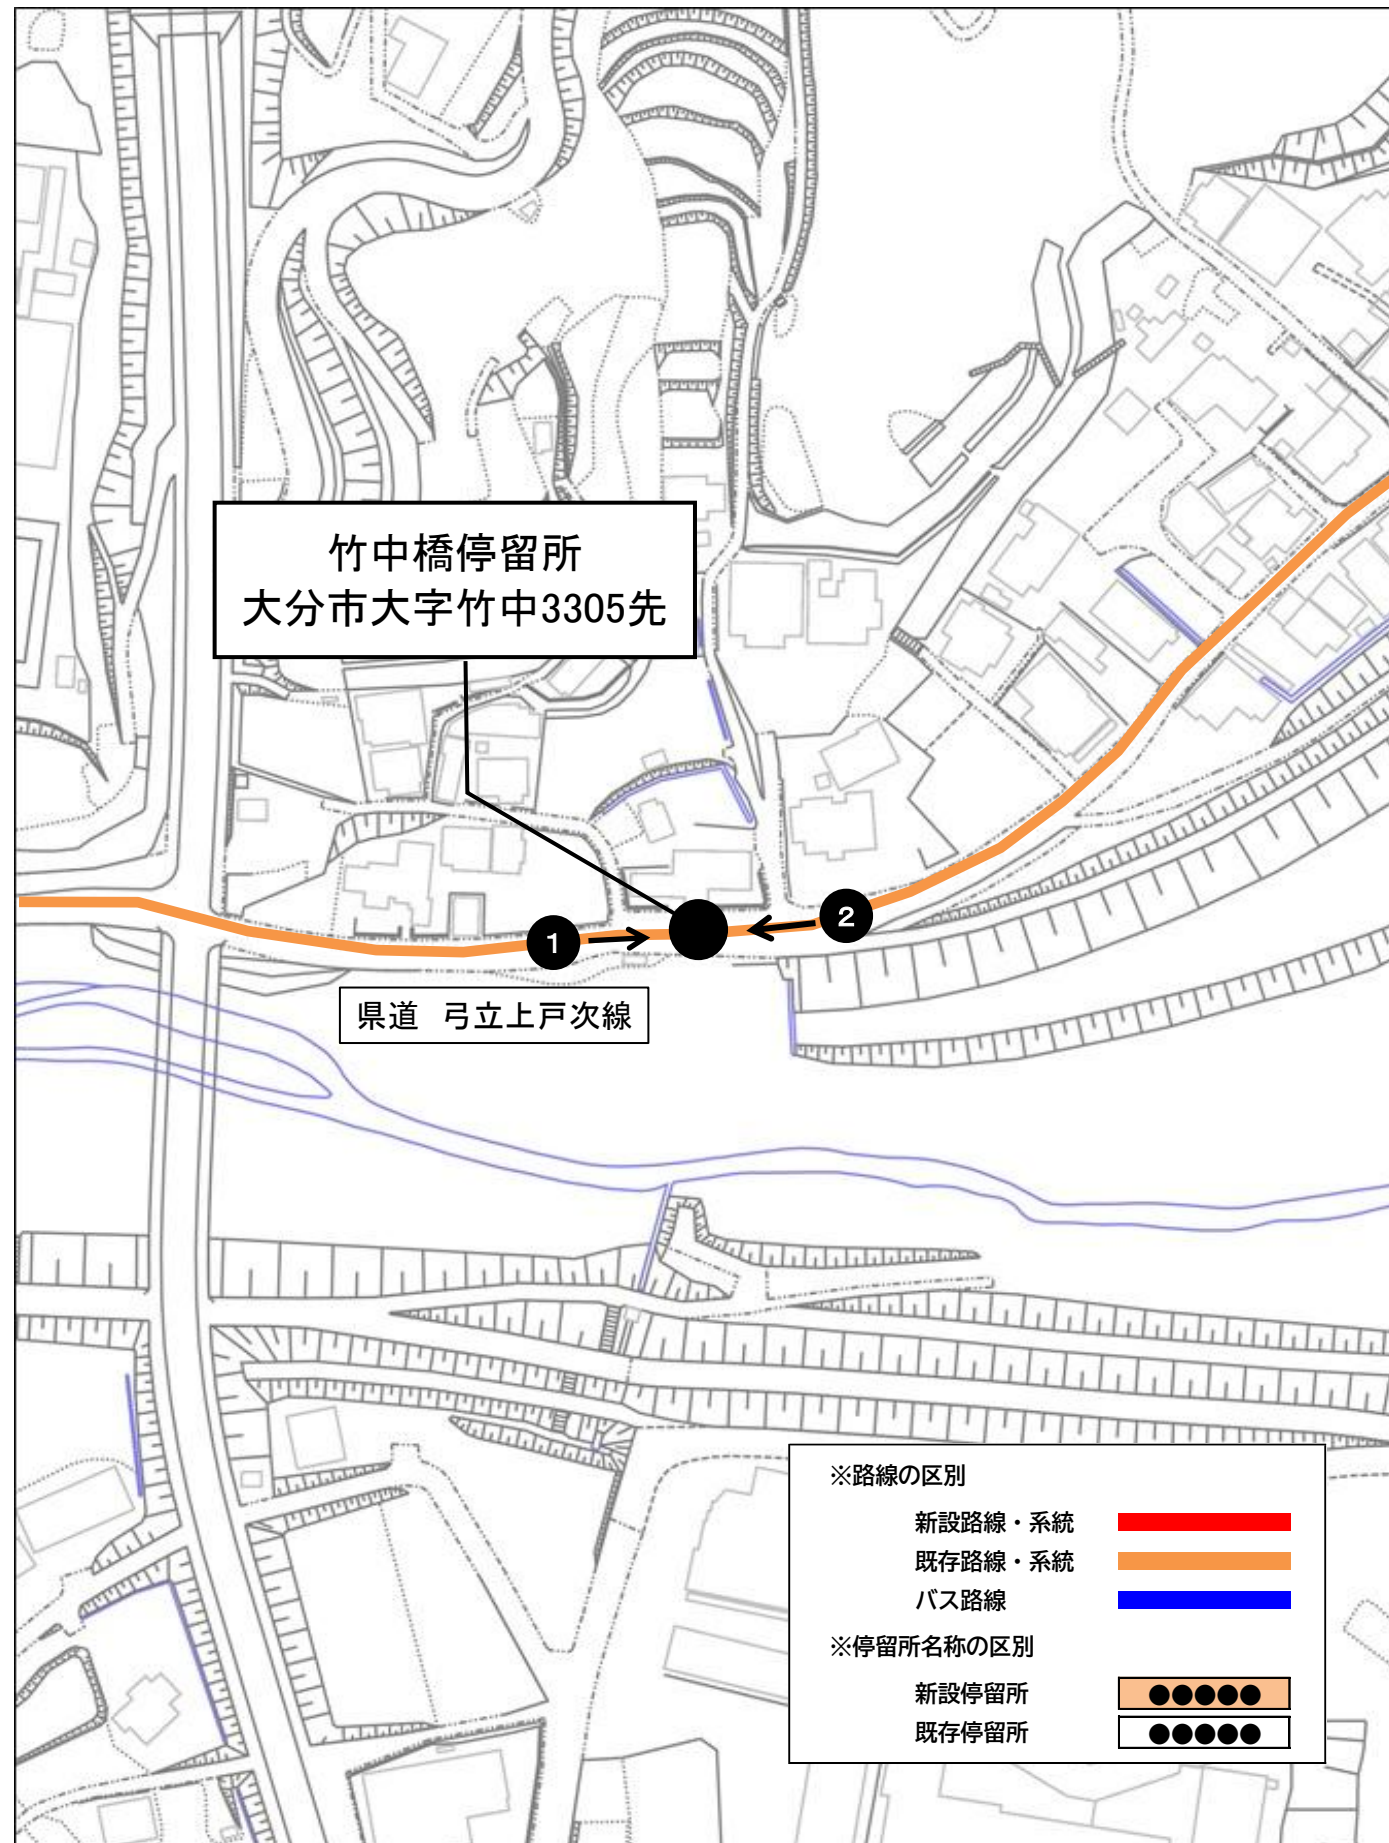

「黒岩」乗降地点周辺見取り図

「両郡橋前」乗降地点周辺見取り図

「弓立公民館」乗降地点周辺見取り図

「弓立公民館奥」乗降地点周辺見取り図

「阿部ノ木」乗降地点周辺見取り図

「八木合」乗降地点周辺見取り図

「平原橋」乗降地点周辺見取り図

「光英寺前」乗降地点周辺見取り図

「中無礼停留所」乗降地点周辺見取り図

「くすのきホール上」乗降地点周辺見取り図

「河原畑停留所」乗降地点周辺見取り図

「中野停留所」乗降地点周辺見取り図

「 的場停留所 」乗降地点周辺見取り図

「大津停留所」乗降地点周辺見取り図

「吉間停留所」乗降地点周辺見取り図

「 中原停留所 」乗降地点周辺見取り図

「高城停留所」乗降地点周辺見取り図

「大淵停留所」乗降地点周辺見取り図

「津ヶ無礼停留所」乗降地点周辺見取り図

「佐渡川停留所」乗降地点周辺見取り図

「河原停留所」乗降地点周辺見取り図

「清静園停留所」乗降地点周辺見取り図

「新田停留所」乗降地点周辺見取り図

「竹中中学校前停留所」乗降地点周辺見取り図

「竹中橋停留所」乗降地点周辺見取り図

「竹中停留所」乗降地点周辺見取り図

「中竹中停留所」乗降地点周辺見取り図

「竹中小学校前停留所」乗降地点周辺見取り図

「大嶋医院前」乗降地点周辺見取り図

「中津留バス停」乗降地点周辺見取り図

「戸次バス停」乗降地点周辺見取り図

「下冬田」乗降地点周辺見取り図