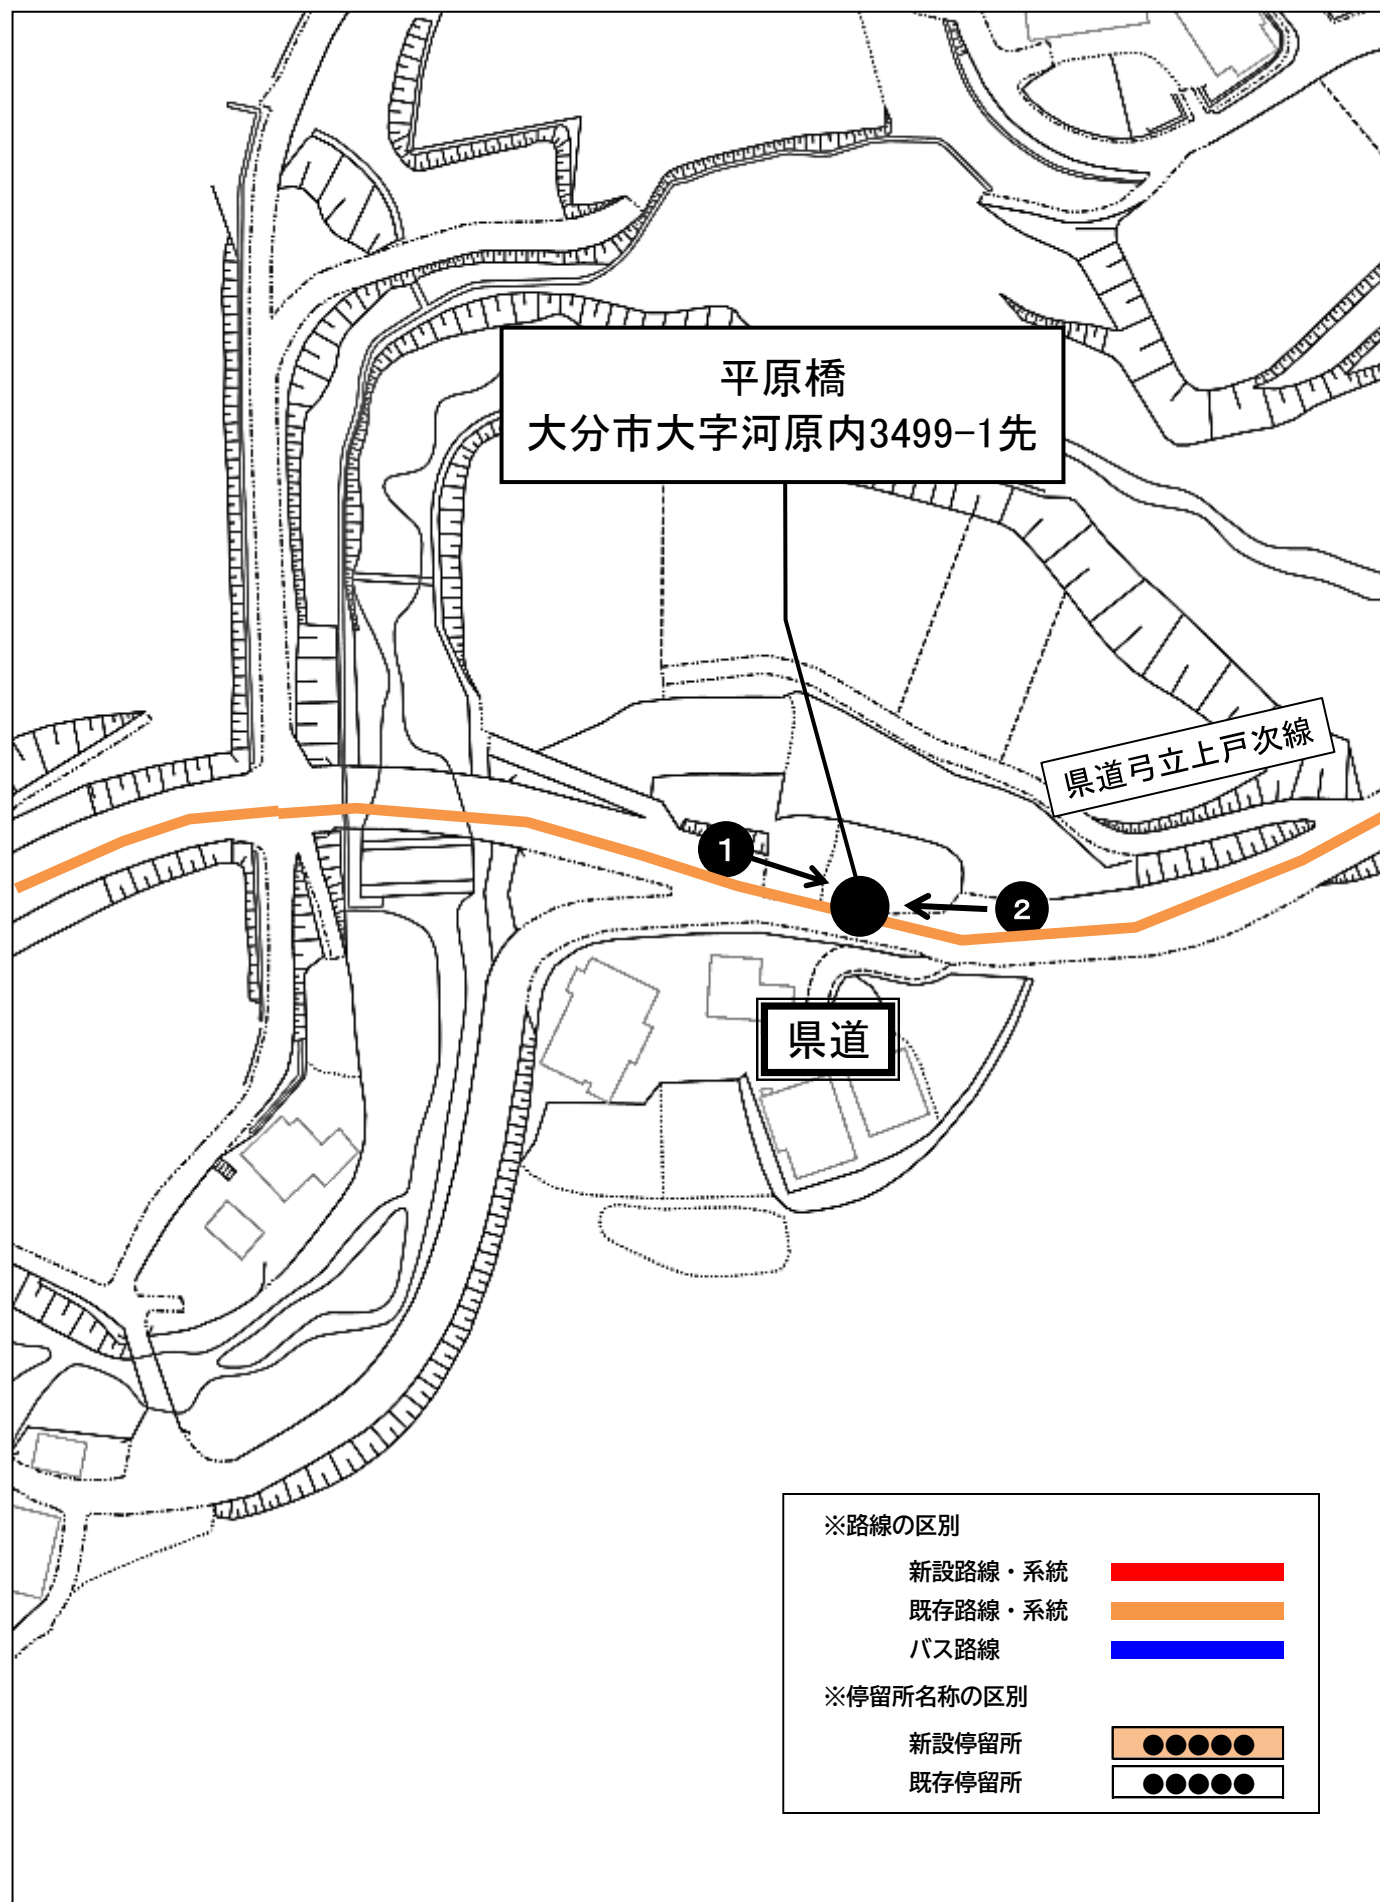

路線バス		
判田局前バス停	8:29	10:45
県立病院	8:47	
大分駅前	9:00	11:18

路線バス		
判田局前バス停	9:07	10:30
戸次バス停	9:13	10:36

路線バス			
戸次バス停	10:39	11:19	12:25
判田局前バス停	10:45	11:25	12:31

路線バス			
大分駅前4	10:00	11:53	12:44
県立病院入口	10:15	12:05	12:58
判田局前バス停	10:30	12:19	13:13

「黒岩」乗降地点周辺見取り図

「両郡橋前」乗降地点周辺見取り図

「弓立公民館」乗降地点周辺見取り図

「弓立公民館奥」乗降地点周辺見取り図

「阿部ノ木」乗降地点周辺見取り図

「八木合」乗降地点周辺見取り図

「平原橋」乗降地点周辺見取り図

「光英寺前」乗降地点周辺見取り図

「中無礼停留所」乗降地点周辺見取り図

「くすのきホール上」乗降地点周辺見取り図

「河原畑停留所」乗降地点周辺見取り図

「中野停留所」乗降地点周辺見取り図

「 的場停留所 」乗降地点周辺見取り図

「大津停留所」乗降地点周辺見取り図

「吉間停留所」乗降地点周辺見取り図

「 中原停留所 」乗降地点周辺見取り図

「竹中橋停留所」乗降地点周辺見取り図

「竹中停留所」乗降地点周辺見取り図

「中竹中停留所」乗降地点周辺見取り図

「竹中小学校前停留所」乗降地点周辺見取り図

「大嶋医院前」乗降地点周辺見取り図

「中津留バス停」乗降地点周辺見取り図

「戸次バス停」乗降地点周辺見取り図

「下冬田」乗降地点周辺見取り図