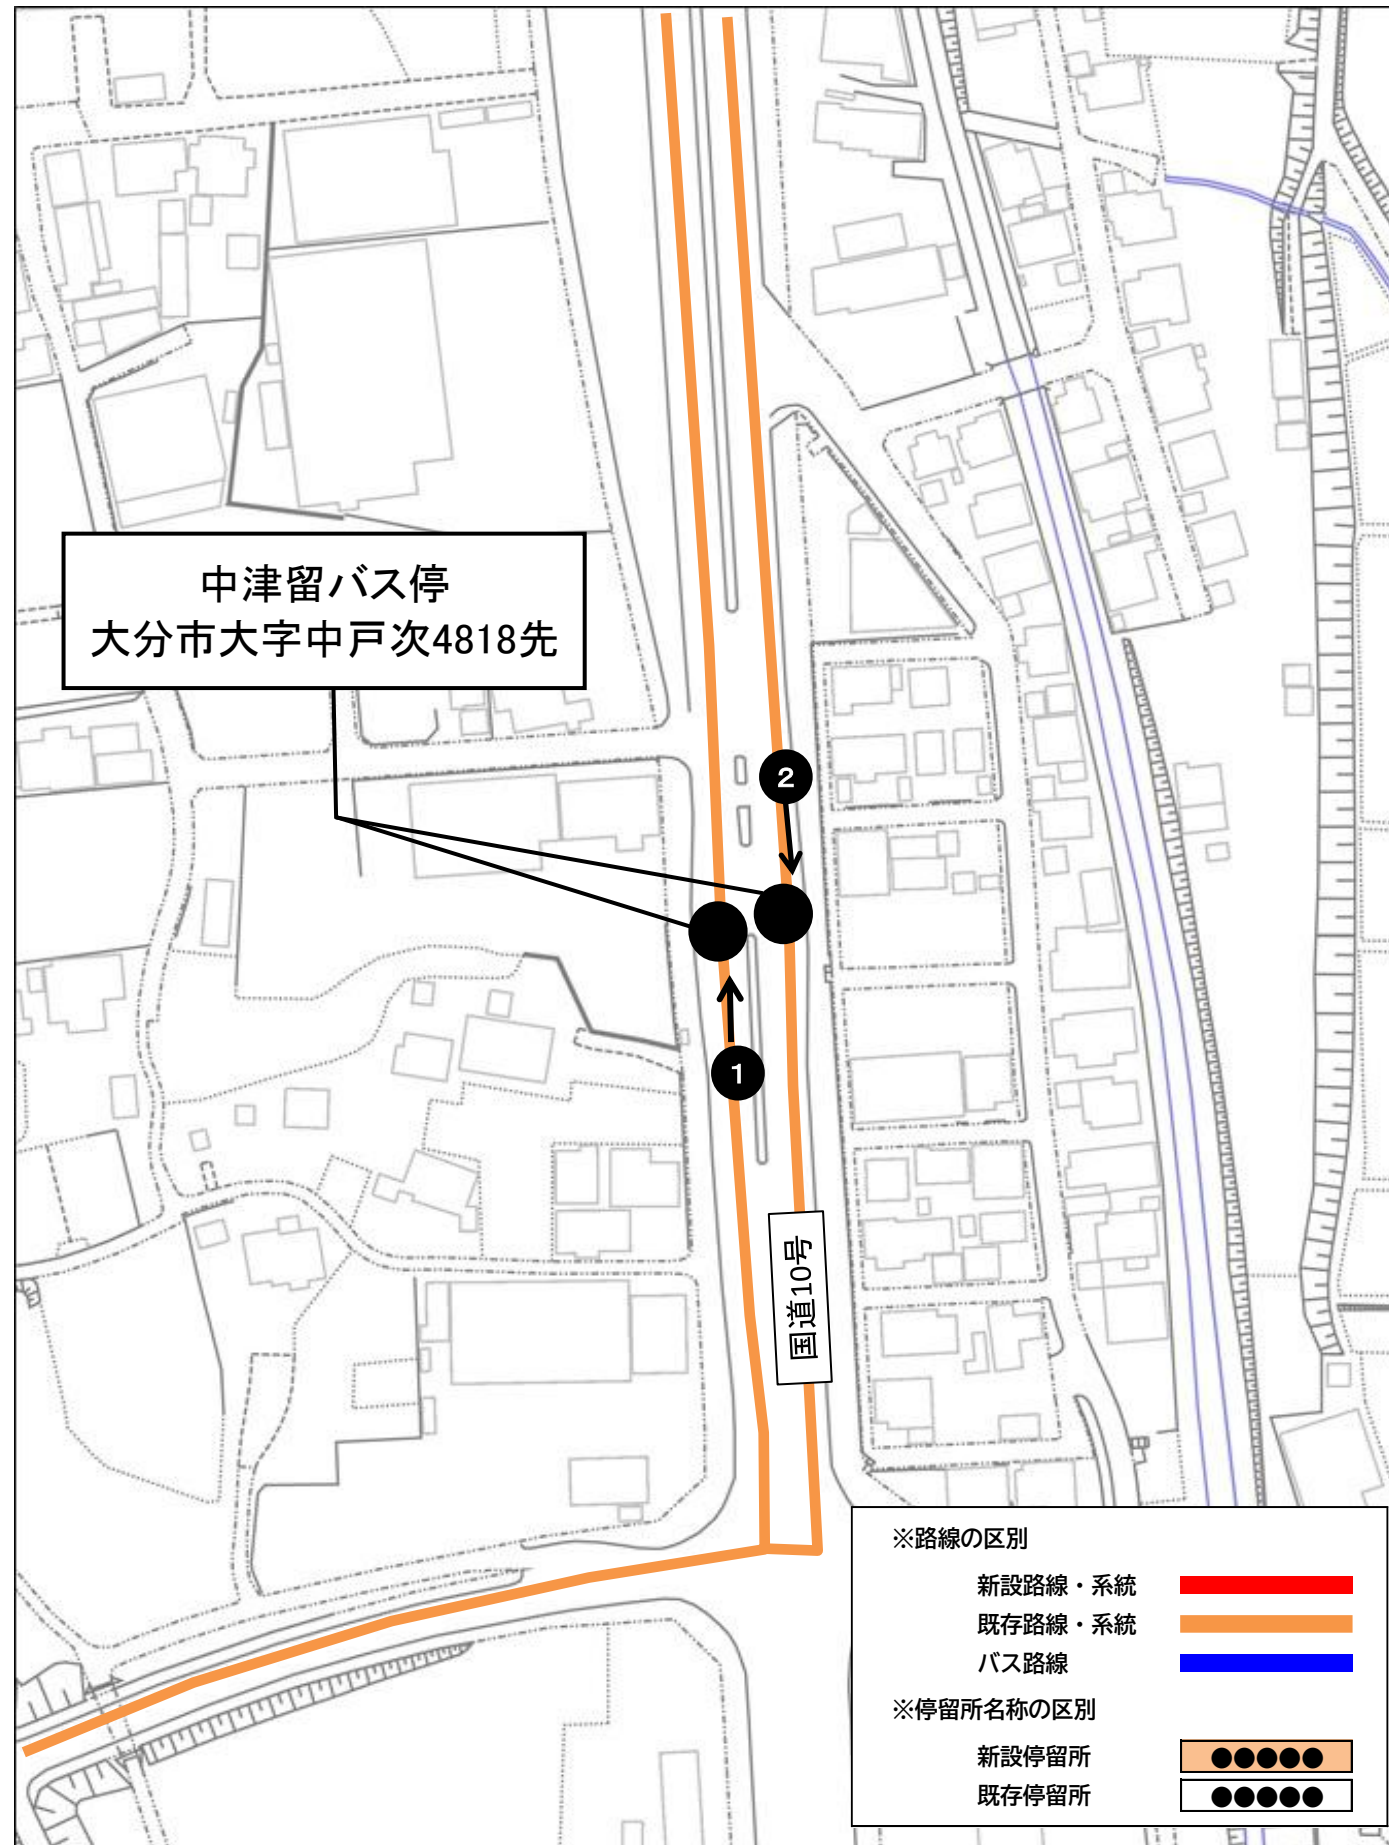

路線バス		
判田局前バス停	8:29	10:45
県立病院	8:47	
大分駅前	9:00	11:18

路線バス		
判田局前バス停	9:07	10:30
戸次バス停	9:13	10:36

路線バス			
戸次バス停	10:39	11:19	12:25
判田局前バス停	10:45	11:25	12:31

路線バス			
大分駅前4	10:00	11:53	12:44
県立病院入口	10:15	12:05	12:58
判田局前バス停	10:30	12:19	13:13

「中無礼停留所」乗降地点周辺見取り図

「くすのきホール上」乗降地点周辺見取り図

「河原畑停留所」乗降地点周辺見取り図

「中野停留所」乗降地点周辺見取り図

「 的場停留所 」乗降地点周辺見取り図

「大津停留所」乗降地点周辺見取り図

「吉間停留所」乗降地点周辺見取り図

「 中原停留所 」乗降地点周辺見取り図

「高城停留所」乗降地点周辺見取り図

「大淵停留所」乗降地点周辺見取り図

「津ヶ無礼停留所」乗降地点周辺見取り図

「佐渡川停留所」乗降地点周辺見取り図

「河原停留所」乗降地点周辺見取り図

「清静園停留所」乗降地点周辺見取り図

「新田停留所」乗降地点周辺見取り図

「竹中中学校前停留所」乗降地点周辺見取り図

「竹中橋停留所」乗降地点周辺見取り図

「竹中停留所」乗降地点周辺見取り図

「中竹中停留所」乗降地点周辺見取り図

「竹中小学校前停留所」乗降地点周辺見取り図

「大嶋医院前」乗降地点周辺見取り図

「中津留バス停」乗降地点周辺見取り図

「戸次バス停」乗降地点周辺見取り図

「下冬田」乗降地点周辺見取り図