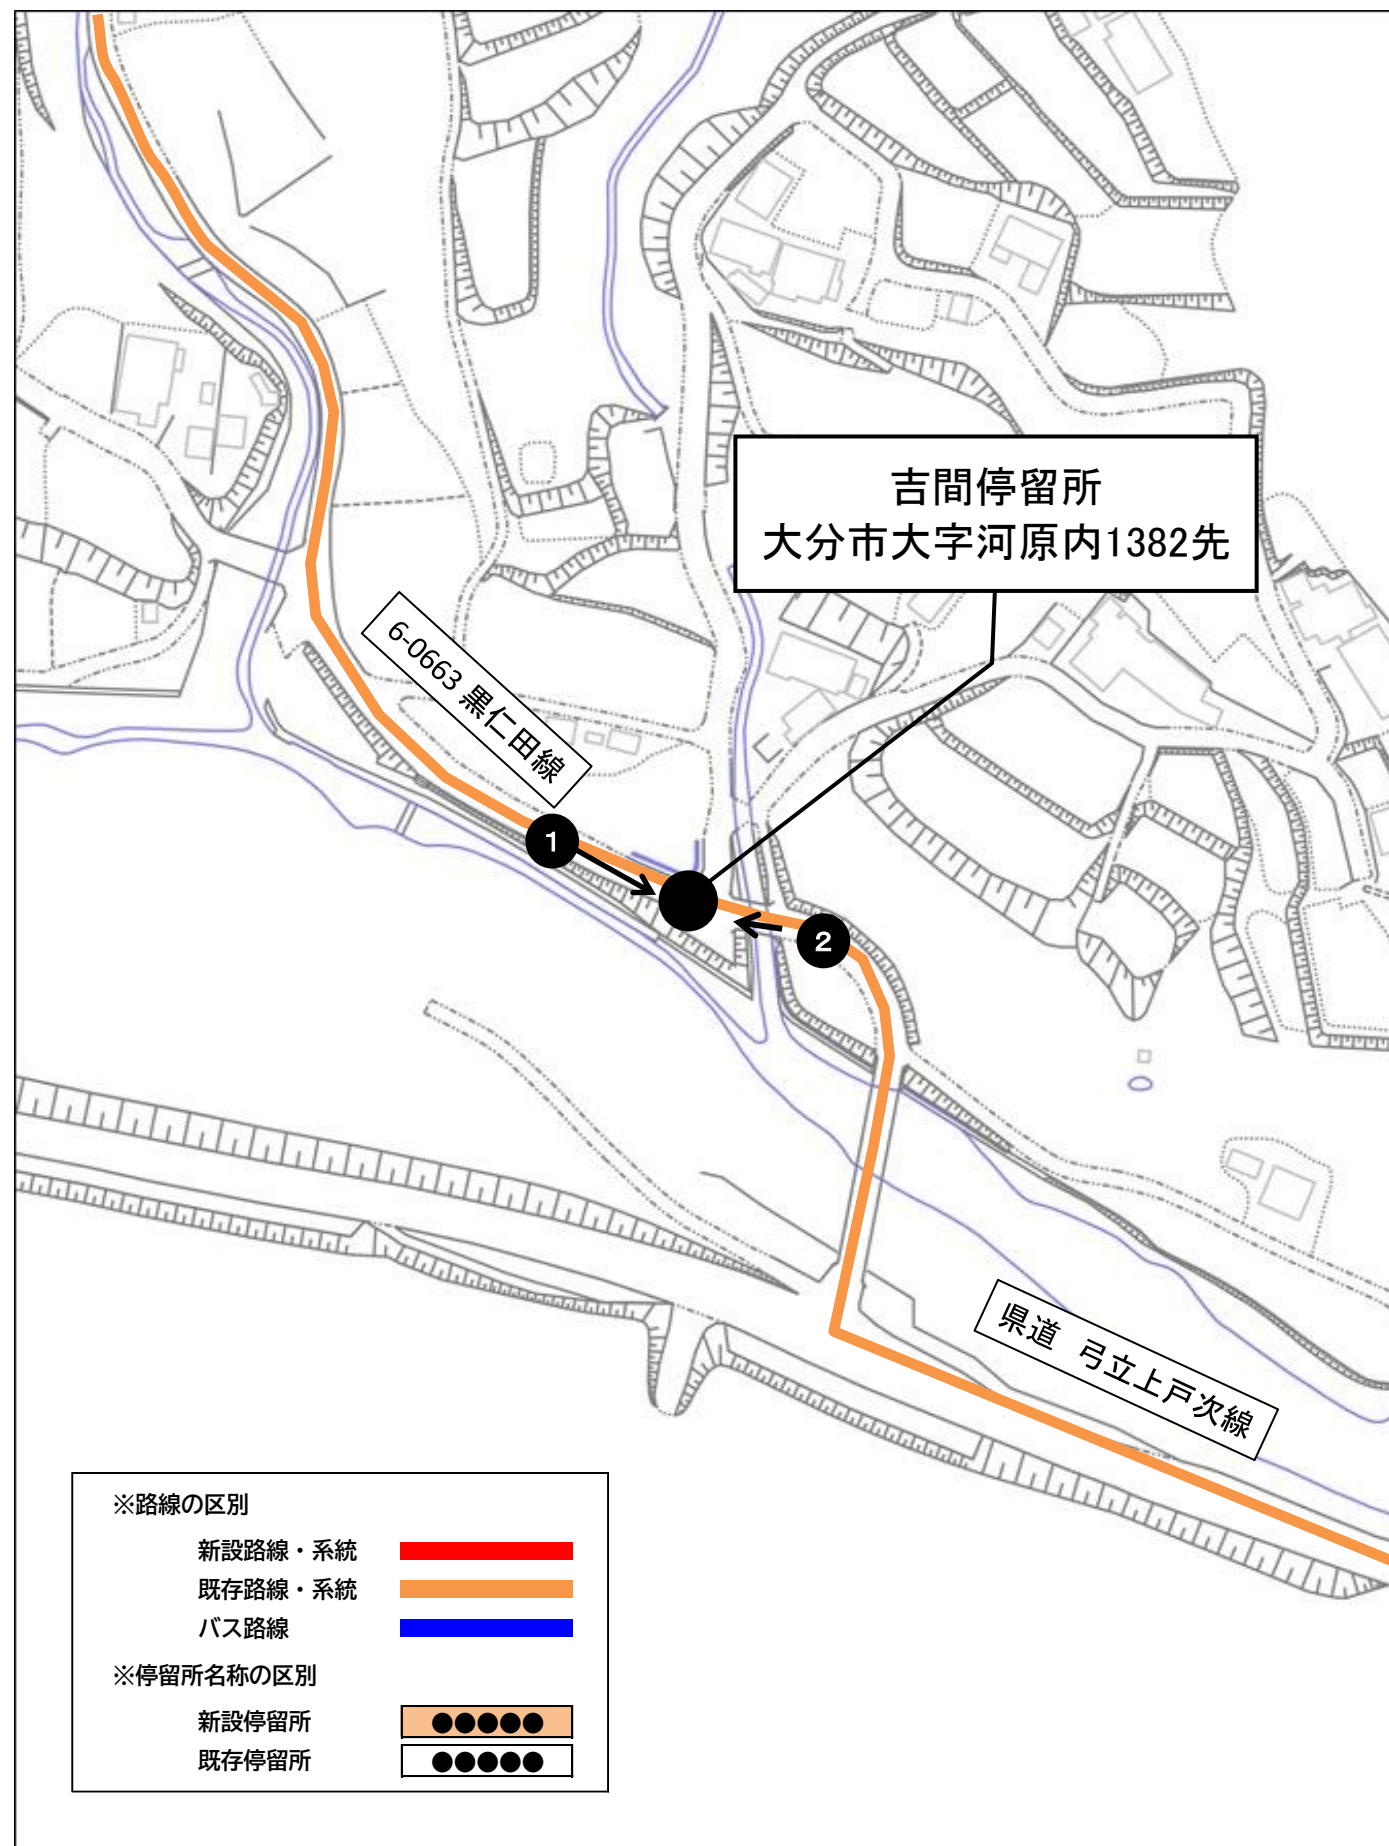

「黒岩」乗降地点周辺見取り図

「両郡橋前」乗降地点周辺見取り図

「弓立公民館」乗降地点周辺見取り図

「弓立公民館奥」乗降地点周辺見取り図

「阿部ノ木」乗降地点周辺見取り図

「八木合」乗降地点周辺見取り図

「平原橋」乗降地点周辺見取り図

「光英寺前」乗降地点周辺見取り図

「中無礼停留所」乗降地点周辺見取り図

「くすのきホール上」乗降地点周辺見取り図

「河原畑停留所」乗降地点周辺見取り図

「中野停留所」乗降地点周辺見取り図

「 的場停留所 」乗降地点周辺見取り図

「大津停留所」乗降地点周辺見取り図

「吉間停留所」乗降地点周辺見取り図

「 中原停留所 」乗降地点周辺見取り図

「高城停留所」乗降地点周辺見取り図

「大淵停留所」乗降地点周辺見取り図

「津ヶ無礼停留所」乗降地点周辺見取り図

「佐渡川停留所」乗降地点周辺見取り図

「河原停留所」乗降地点周辺見取り図

「清静園停留所」乗降地点周辺見取り図

「新田停留所」乗降地点周辺見取り図

「竹中中学校前停留所」乗降地点周辺見取り図

「竹中橋停留所」乗降地点周辺見取り図

「竹中停留所」乗降地点周辺見取り図

「中竹中停留所」乗降地点周辺見取り図

「竹中小学校前停留所」乗降地点周辺見取り図

「大嶋医院前」乗降地点周辺見取り図

「中津留バス停」乗降地点周辺見取り図

「戸次バス停」乗降地点周辺見取り図

「下冬田」乗降地点周辺見取り図