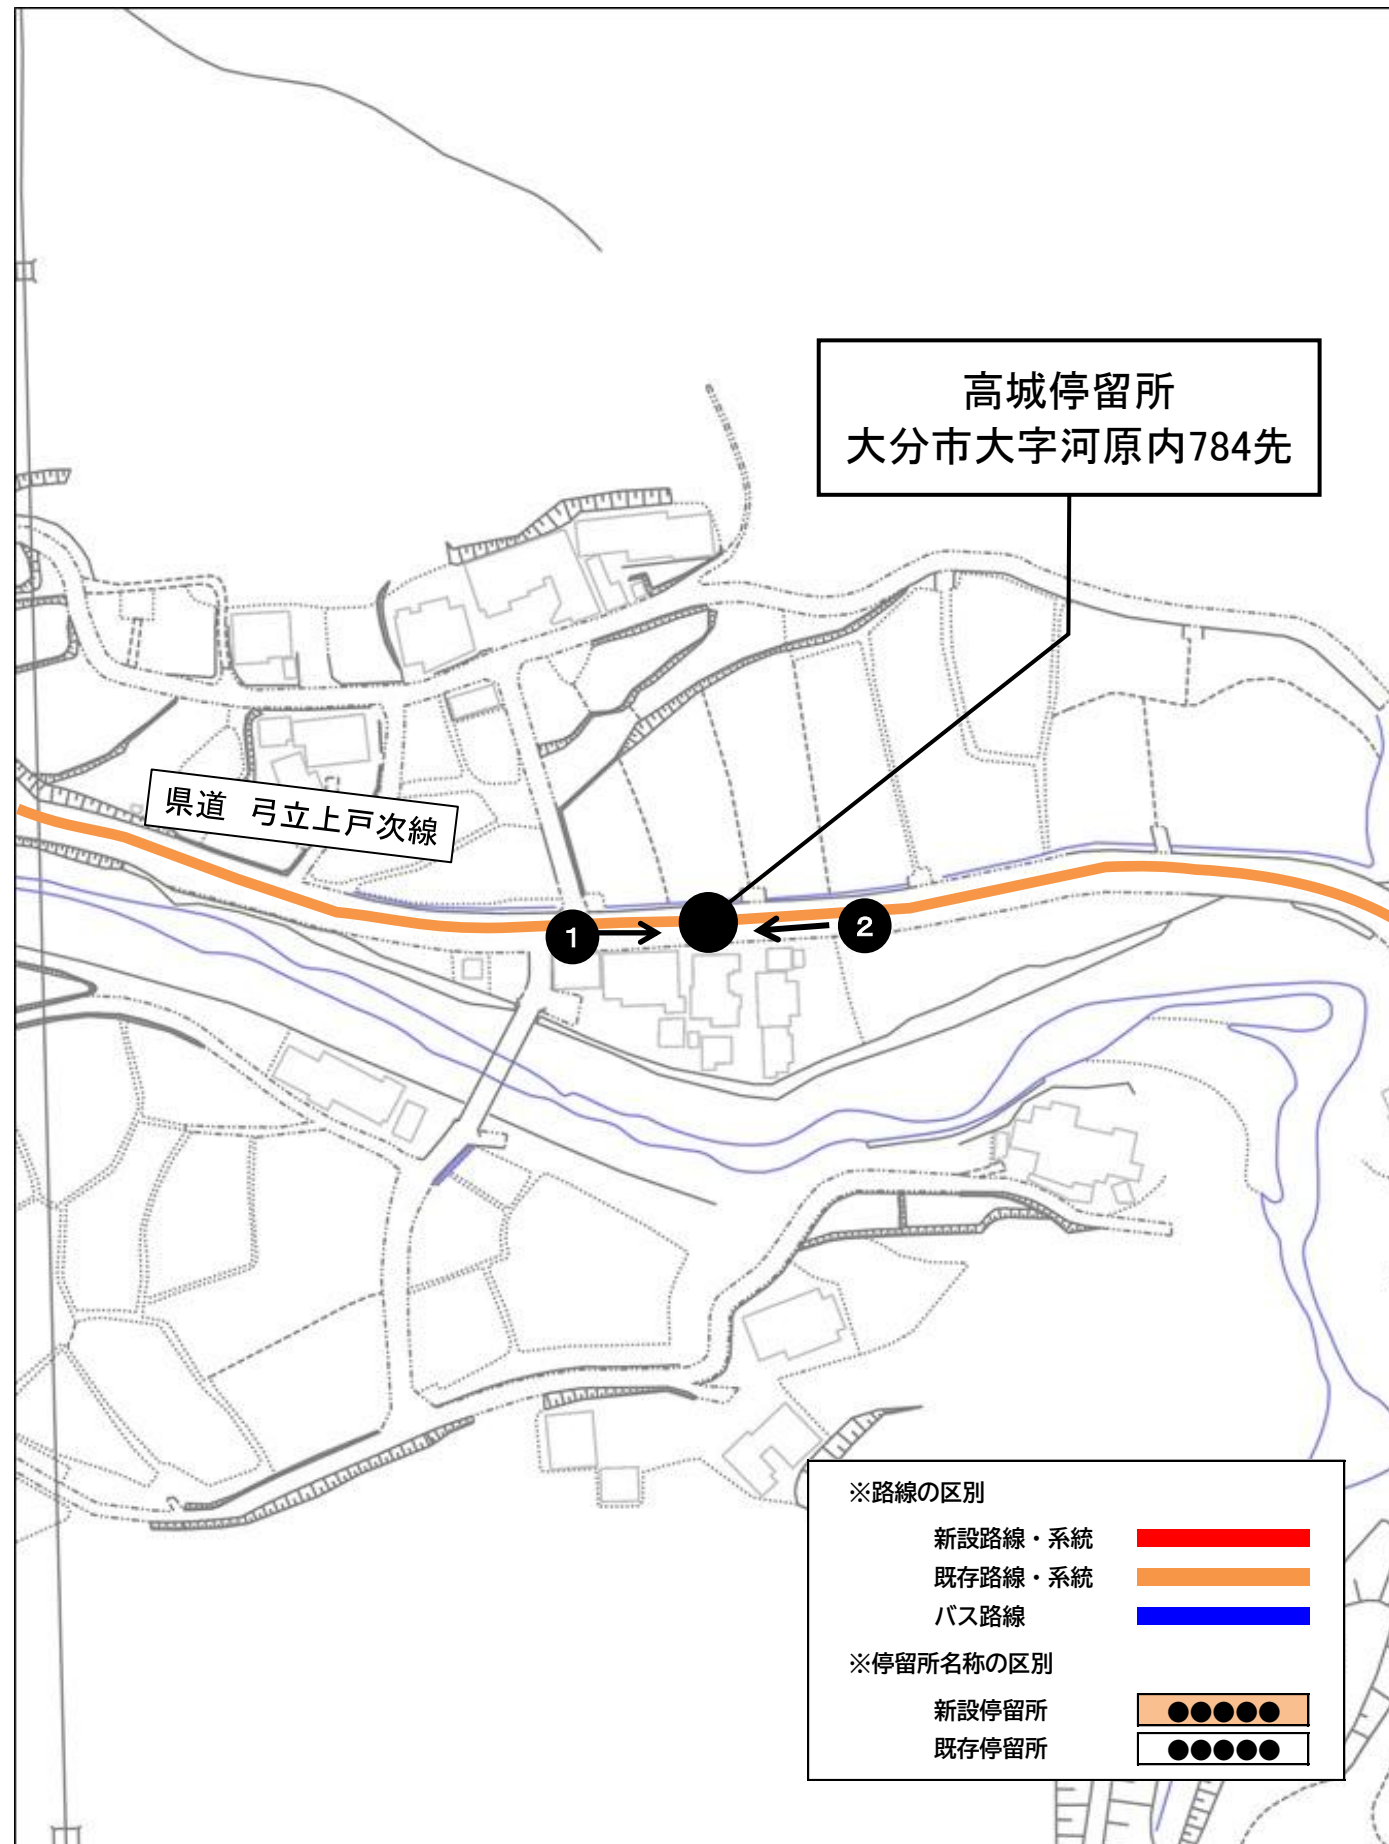

「高城停留所」乗降地点周辺見取り図