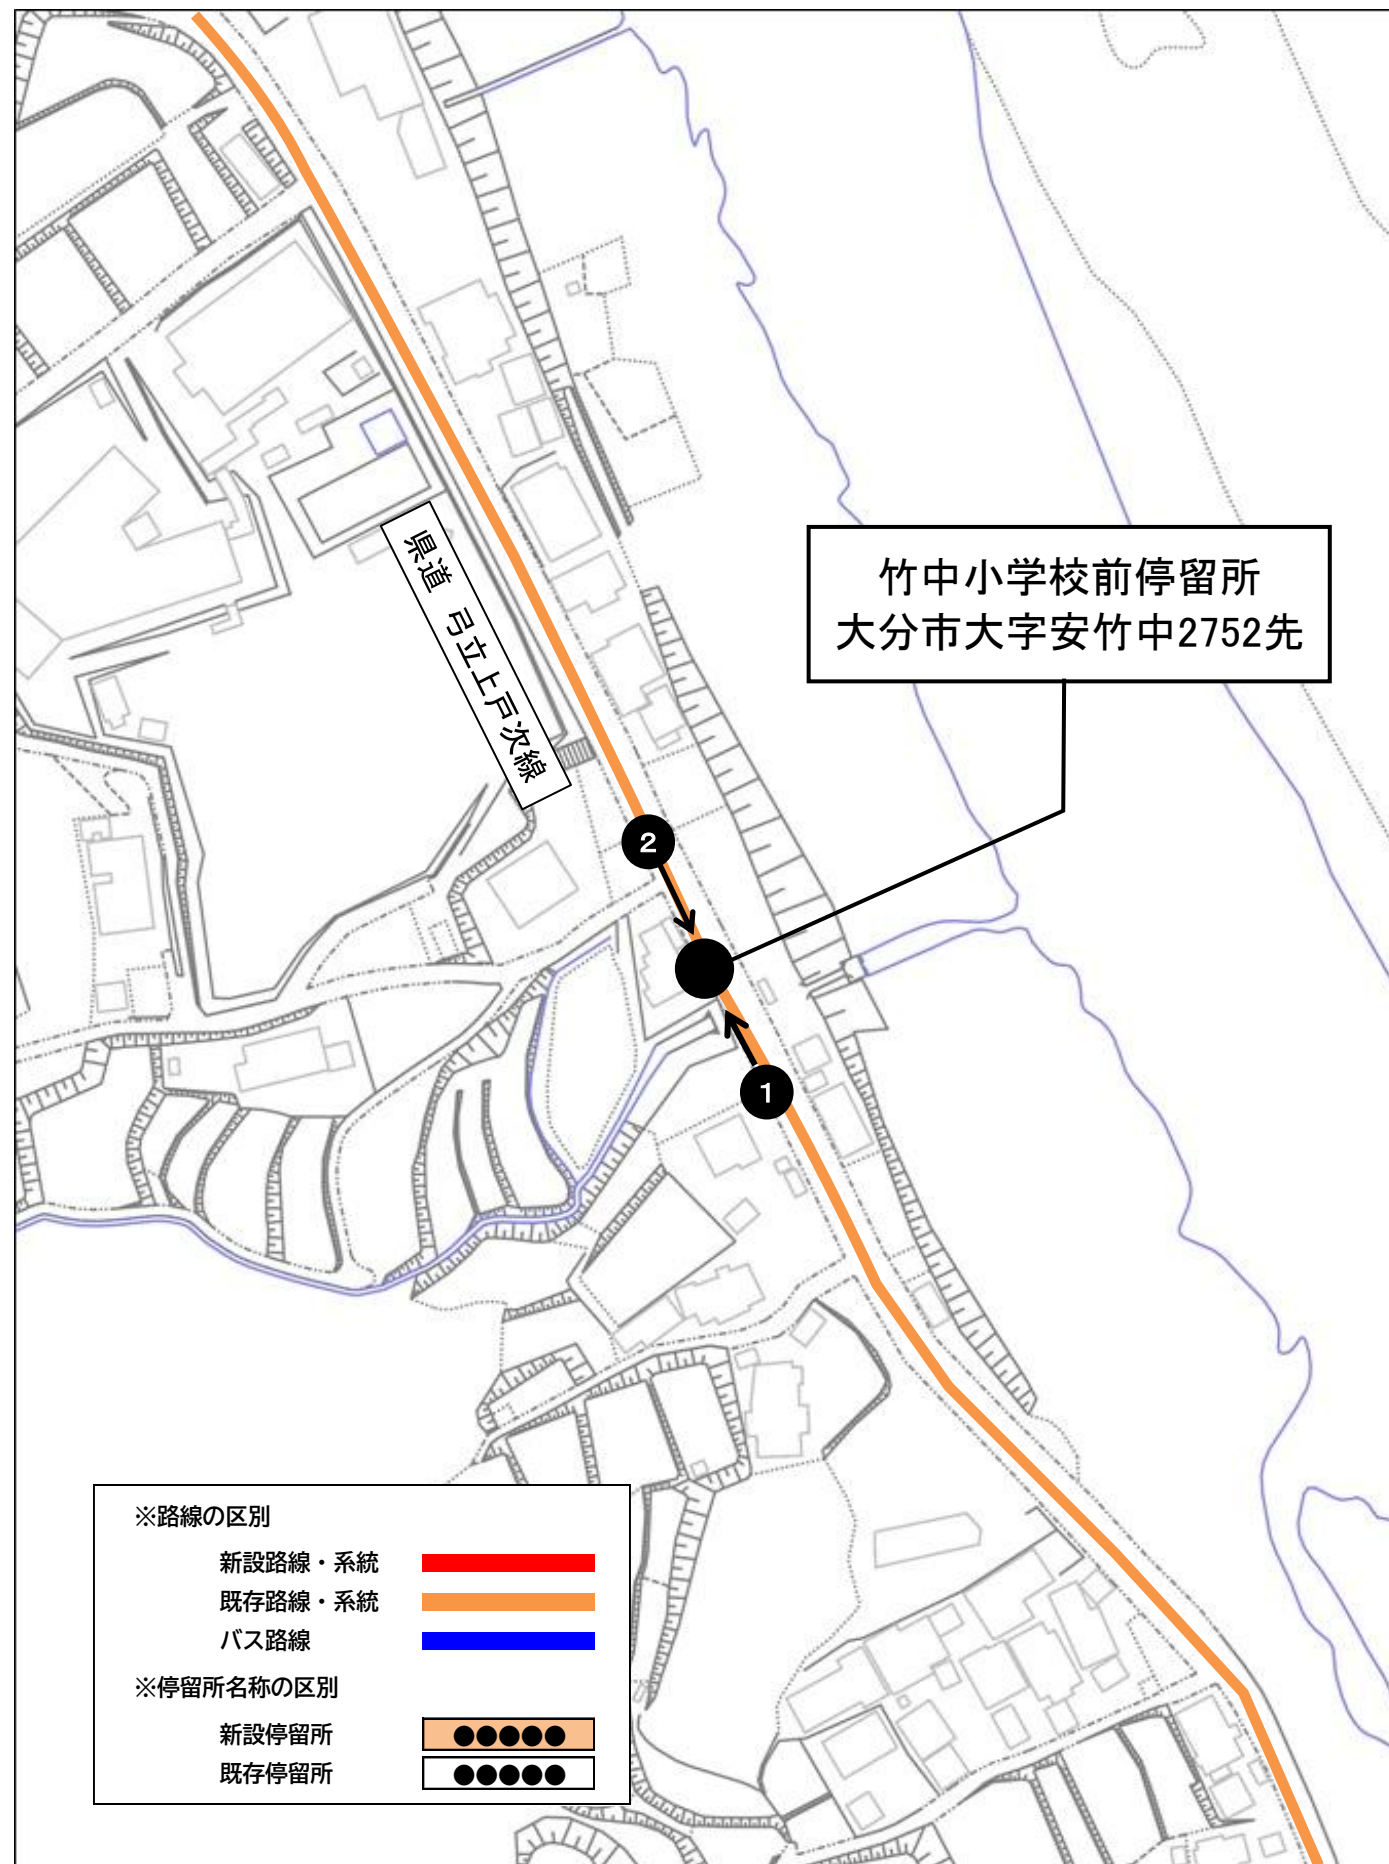

「黒岩」乗降地点周辺見取り図

「両郡橋前」乗降地点周辺見取り図

「弓立公民館」乗降地点周辺見取り図

「弓立公民館奥」乗降地点周辺見取り図

「阿部ノ木」乗降地点周辺見取り図

「八木合」乗降地点周辺見取り図

「平原橋」乗降地点周辺見取り図

「光英寺前」乗降地点周辺見取り図

「中無礼停留所」乗降地点周辺見取り図

「くすのきホール上」乗降地点周辺見取り図

「河原畑停留所」乗降地点周辺見取り図

「中野停留所」乗降地点周辺見取り図

「 的場停留所 」乗降地点周辺見取り図

「大津停留所」乗降地点周辺見取り図

「吉間停留所」乗降地点周辺見取り図

「 中原停留所 」乗降地点周辺見取り図

「高城停留所」乗降地点周辺見取り図

「大淵停留所」乗降地点周辺見取り図

「津ヶ無礼停留所」乗降地点周辺見取り図

「佐渡川停留所」乗降地点周辺見取り図

「河原停留所」乗降地点周辺見取り図

「清静園停留所」乗降地点周辺見取り図

「新田停留所」乗降地点周辺見取り図

「竹中中学校前停留所」乗降地点周辺見取り図

「竹中橋停留所」乗降地点周辺見取り図

「竹中停留所」乗降地点周辺見取り図

「中竹中停留所」乗降地点周辺見取り図

「竹中小学校前停留所」乗降地点周辺見取り図

「大嶋医院前」乗降地点周辺見取り図

「中津留バス停」乗降地点周辺見取り図

「戸次バス停」乗降地点周辺見取り図

「下冬田」乗降地点周辺見取り図