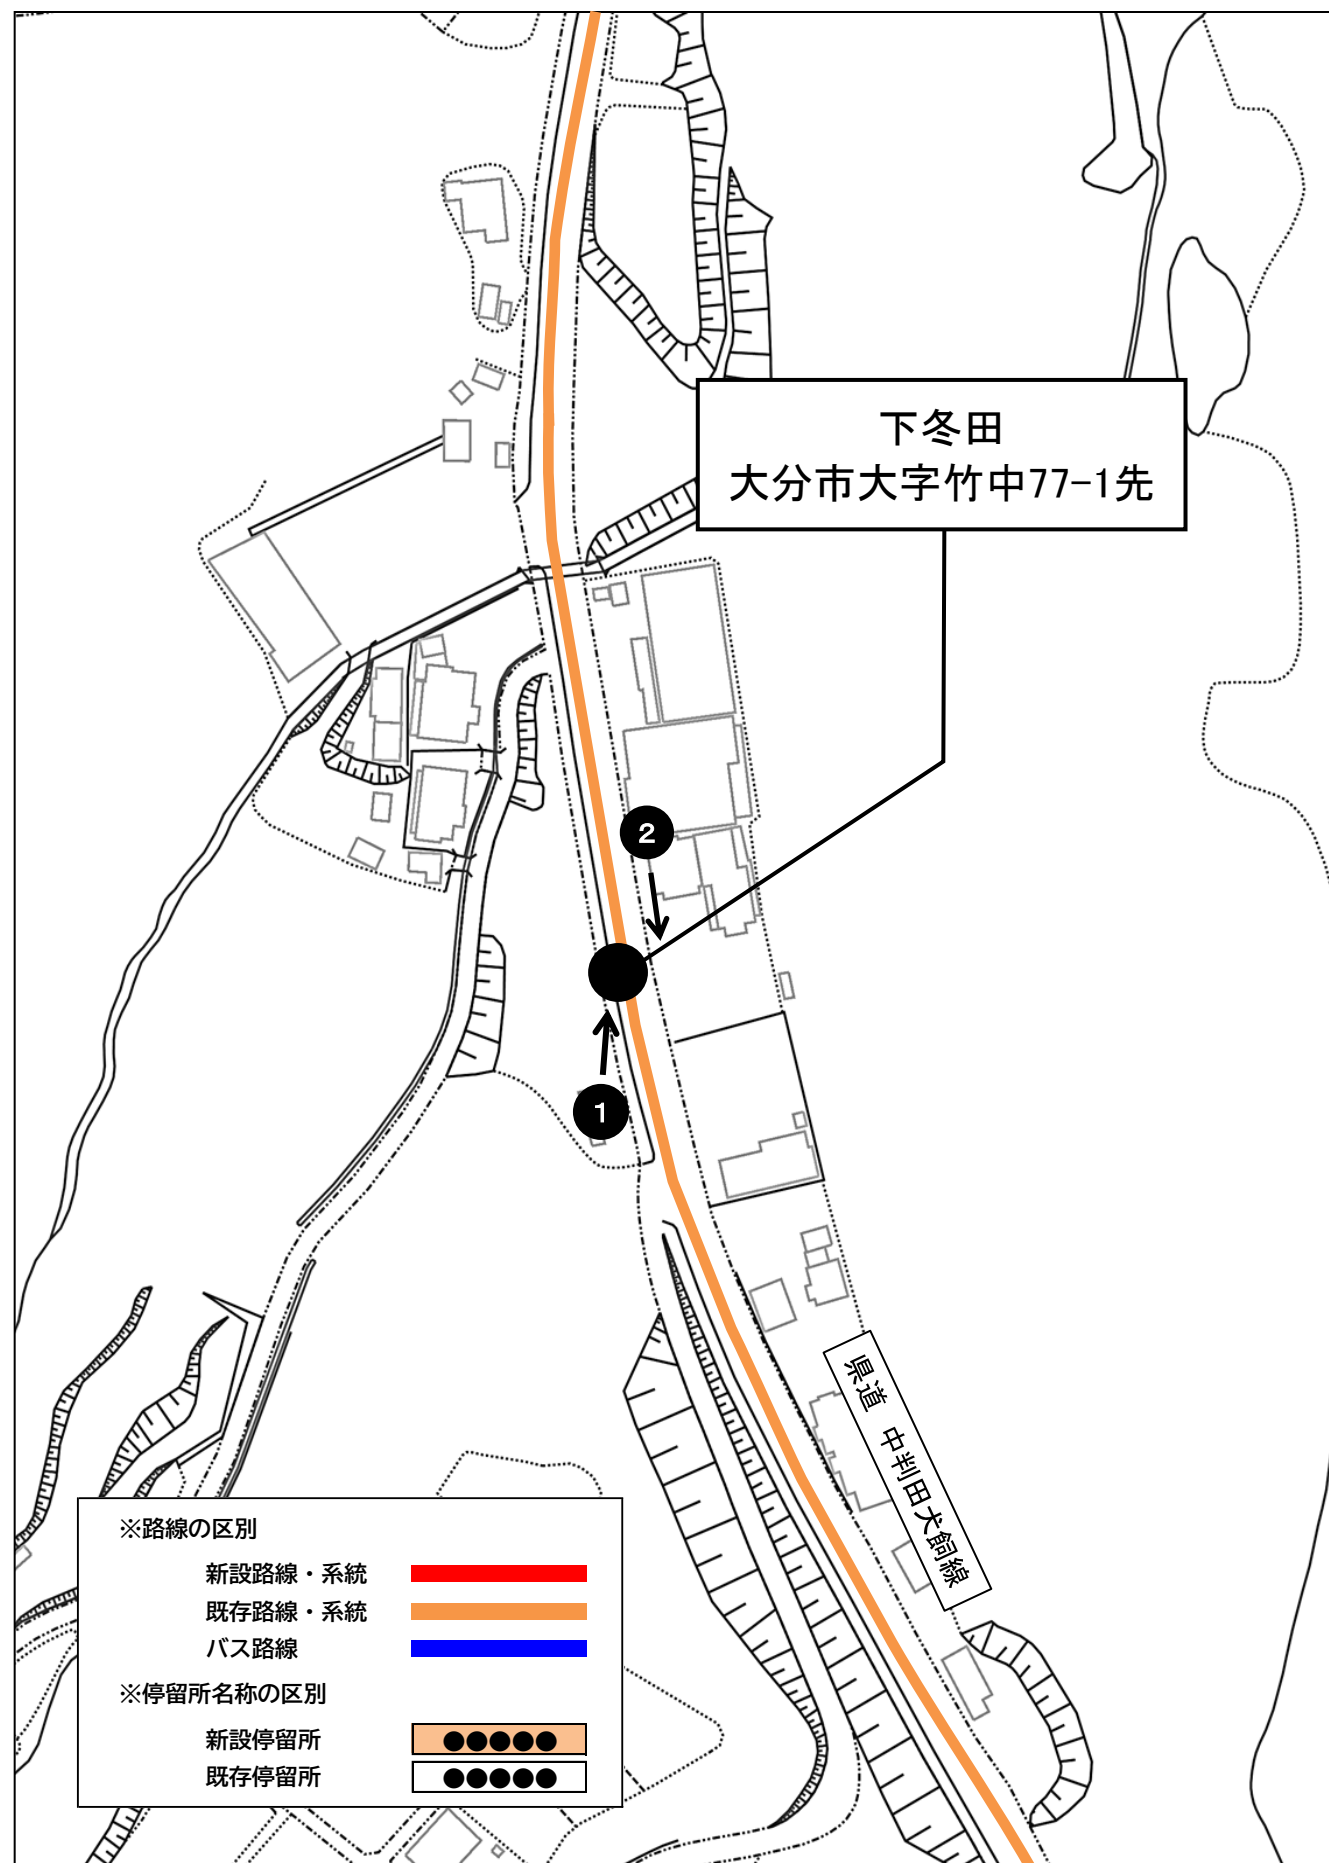

路線バス		
判田局前バス停	8:29	10:45
県立病院	8:47	
大分駅前	9:00	11:18

路線バス		
判田局前バス停	9:07	10:30
戸次バス停	9:13	10:36

路線バス			
戸次バス停	10:39	11:19	12:25
判田局前バス停	10:45	11:25	12:31

路線バス			
大分駅前4	10:00	11:53	12:44
県立病院入口	10:15	12:05	12:58
判田局前バス停	10:30	12:19	13:13

「黒岩」乗降地点周辺見取り図

「両郡橋前」乗降地点周辺見取り図

「弓立公民館」乗降地点周辺見取り図

「弓立公民館奥」乗降地点周辺見取り図

「阿部ノ木」乗降地点周辺見取り図

「八木合」乗降地点周辺見取り図

「平原橋」乗降地点周辺見取り図

「光英寺前」乗降地点周辺見取り図

「中無礼停留所」乗降地点周辺見取り図

「くすのきホール上」乗降地点周辺見取り図

「河原畑停留所」乗降地点周辺見取り図

「中野停留所」乗降地点周辺見取り図

「 的場停留所 」乗降地点周辺見取り図

「大津停留所」乗降地点周辺見取り図

「吉間停留所」乗降地点周辺見取り図

「 中原停留所 」乗降地点周辺見取り図

「竹中橋停留所」乗降地点周辺見取り図

「竹中停留所」乗降地点周辺見取り図

「中竹中停留所」乗降地点周辺見取り図

「竹中小学校前停留所」乗降地点周辺見取り図

「大嶋医院前」乗降地点周辺見取り図

「中津留バス停」乗降地点周辺見取り図

「戸次バス停」乗降地点周辺見取り図

「下冬田」乗降地点周辺見取り図