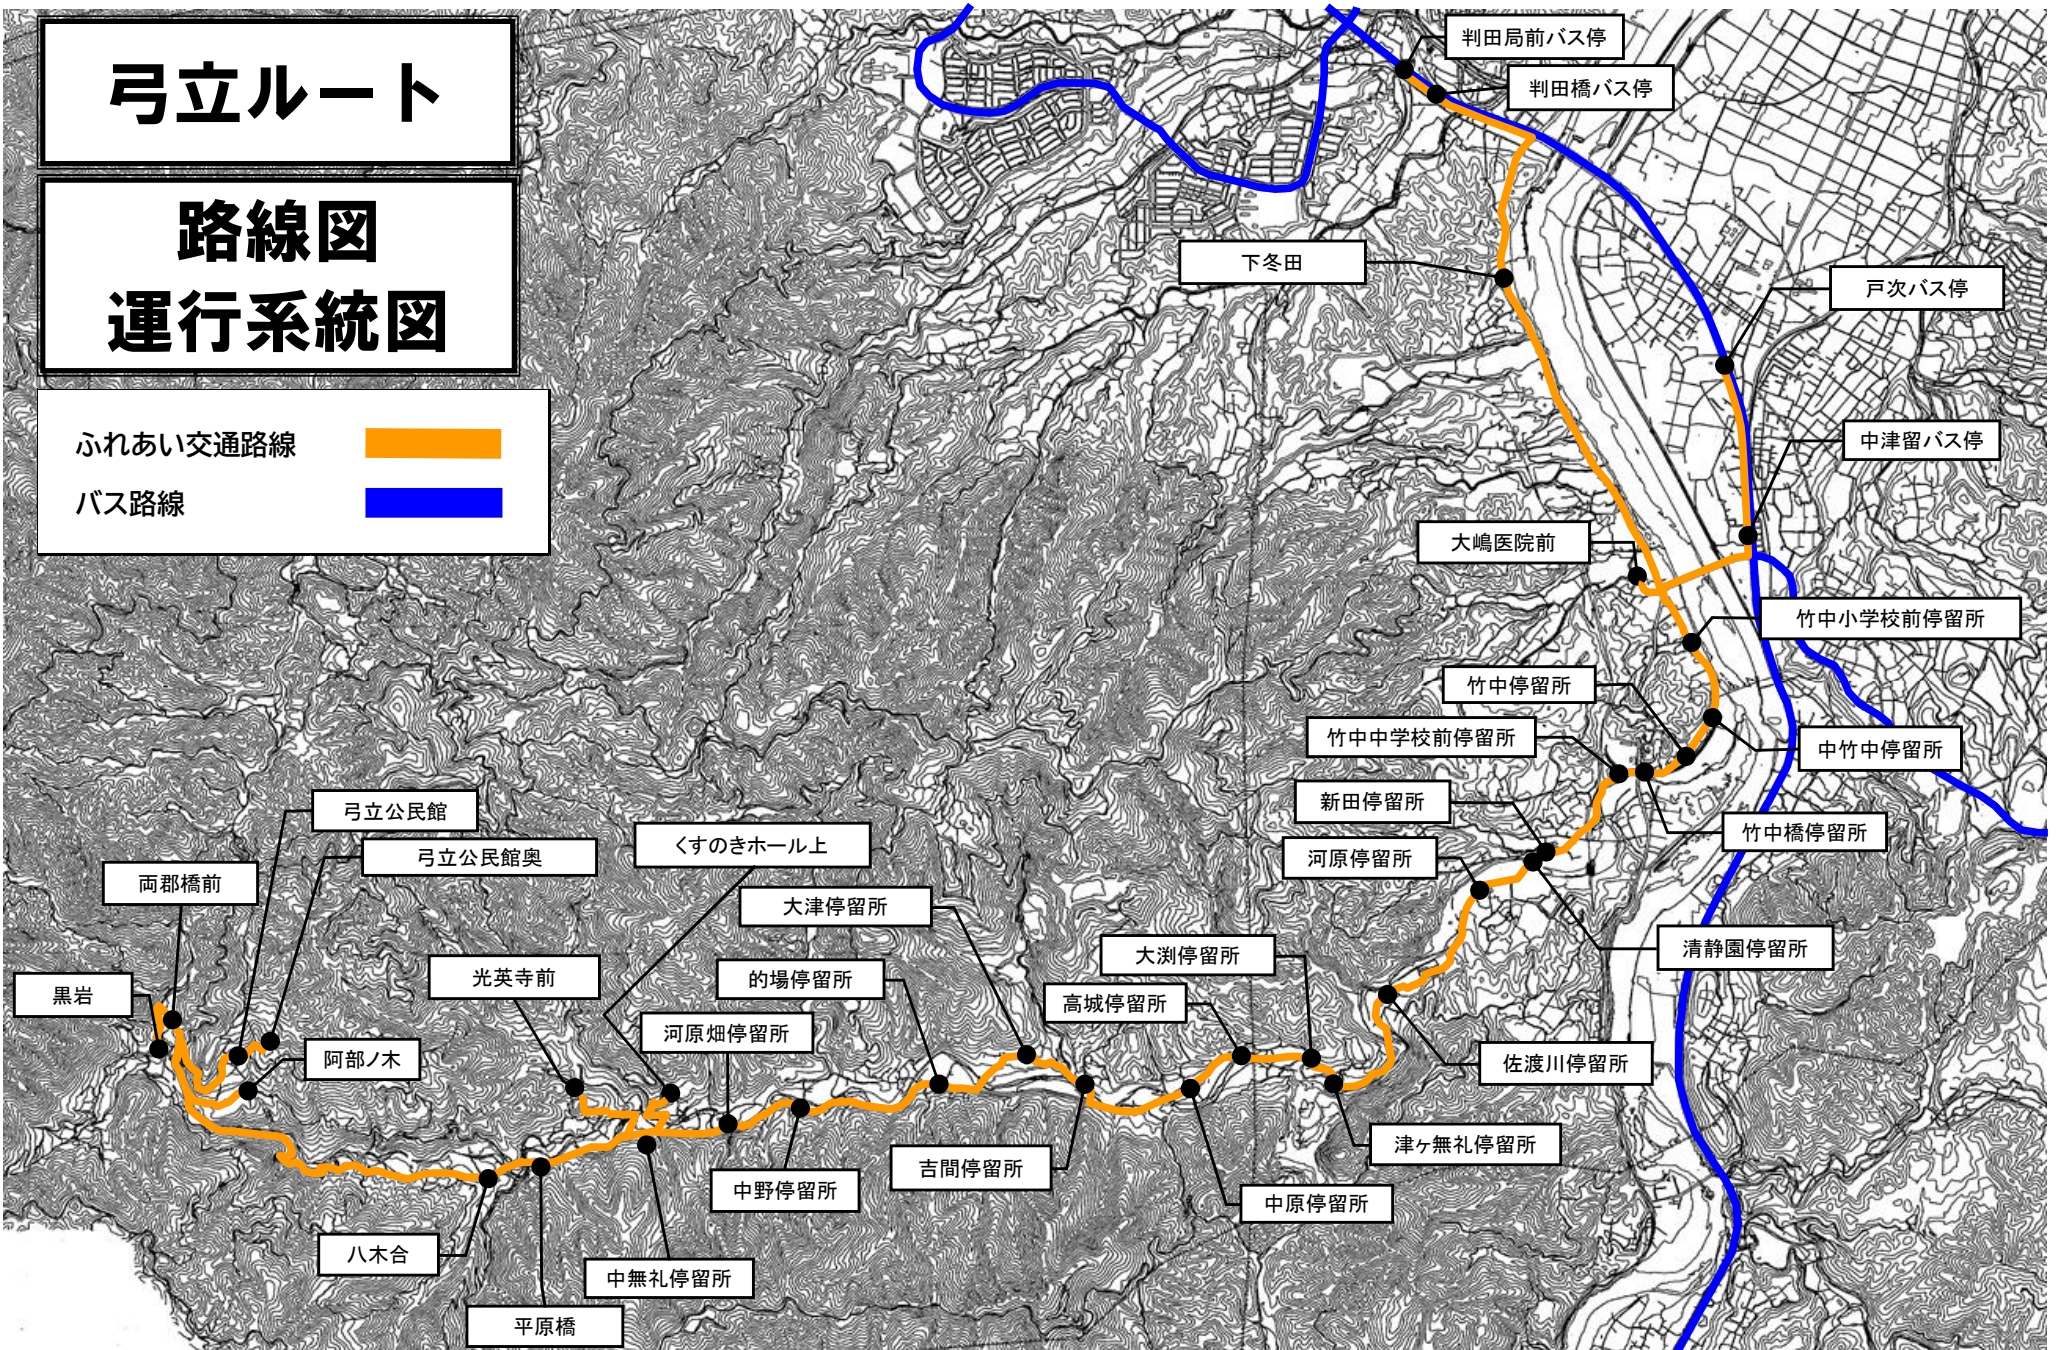

弓立ルート

路線図 運行系統図

ふれあい交通路線

バス路線

「ふれあい交通」運行時刻表

令和8年4月現在

弓立ルート

火曜日・木曜日運行（戸次便）

路線バス		
判田局前バス停	8:29	10:45
県立病院	8:47	
大分駅前	9:00	11:18

路線バス		
判田局前バス停	9:07	10:30
戸次バス停	9:13	10:36

路線バス			
戸次バス停	10:39	11:19	12:25
判田局前バス停	10:45	11:25	12:31

路線バス			
大分駅前4	10:00	11:53	12:44
県立病院入口	10:15	12:05	12:58
判田局前バス停	10:30	12:19	13:13

「高城停留所」乗降地点周辺見取り図

「大淵停留所」乗降地点周辺見取り図

「津ヶ無礼停留所」乗降地点周辺見取り図

「佐渡川停留所」乗降地点周辺見取り図

「河原停留所」乗降地点周辺見取り図

「清静園停留所」乗降地点周辺見取り図

「新田停留所」乗降地点周辺見取り図

「竹中中学校前停留所」乗降地点周辺見取り図

「竹中橋停留所」乗降地点周辺見取り図

「竹中停留所」乗降地点周辺見取り図

「中竹中停留所」乗降地点周辺見取り図

「竹中小学校前停留所」乗降地点周辺見取り図

「大嶋医院前」乗降地点周辺見取り図

「中津留バス停」乗降地点周辺見取り図

「戸次バス停」乗降地点周辺見取り図

「下冬田」乗降地点周辺見取り図