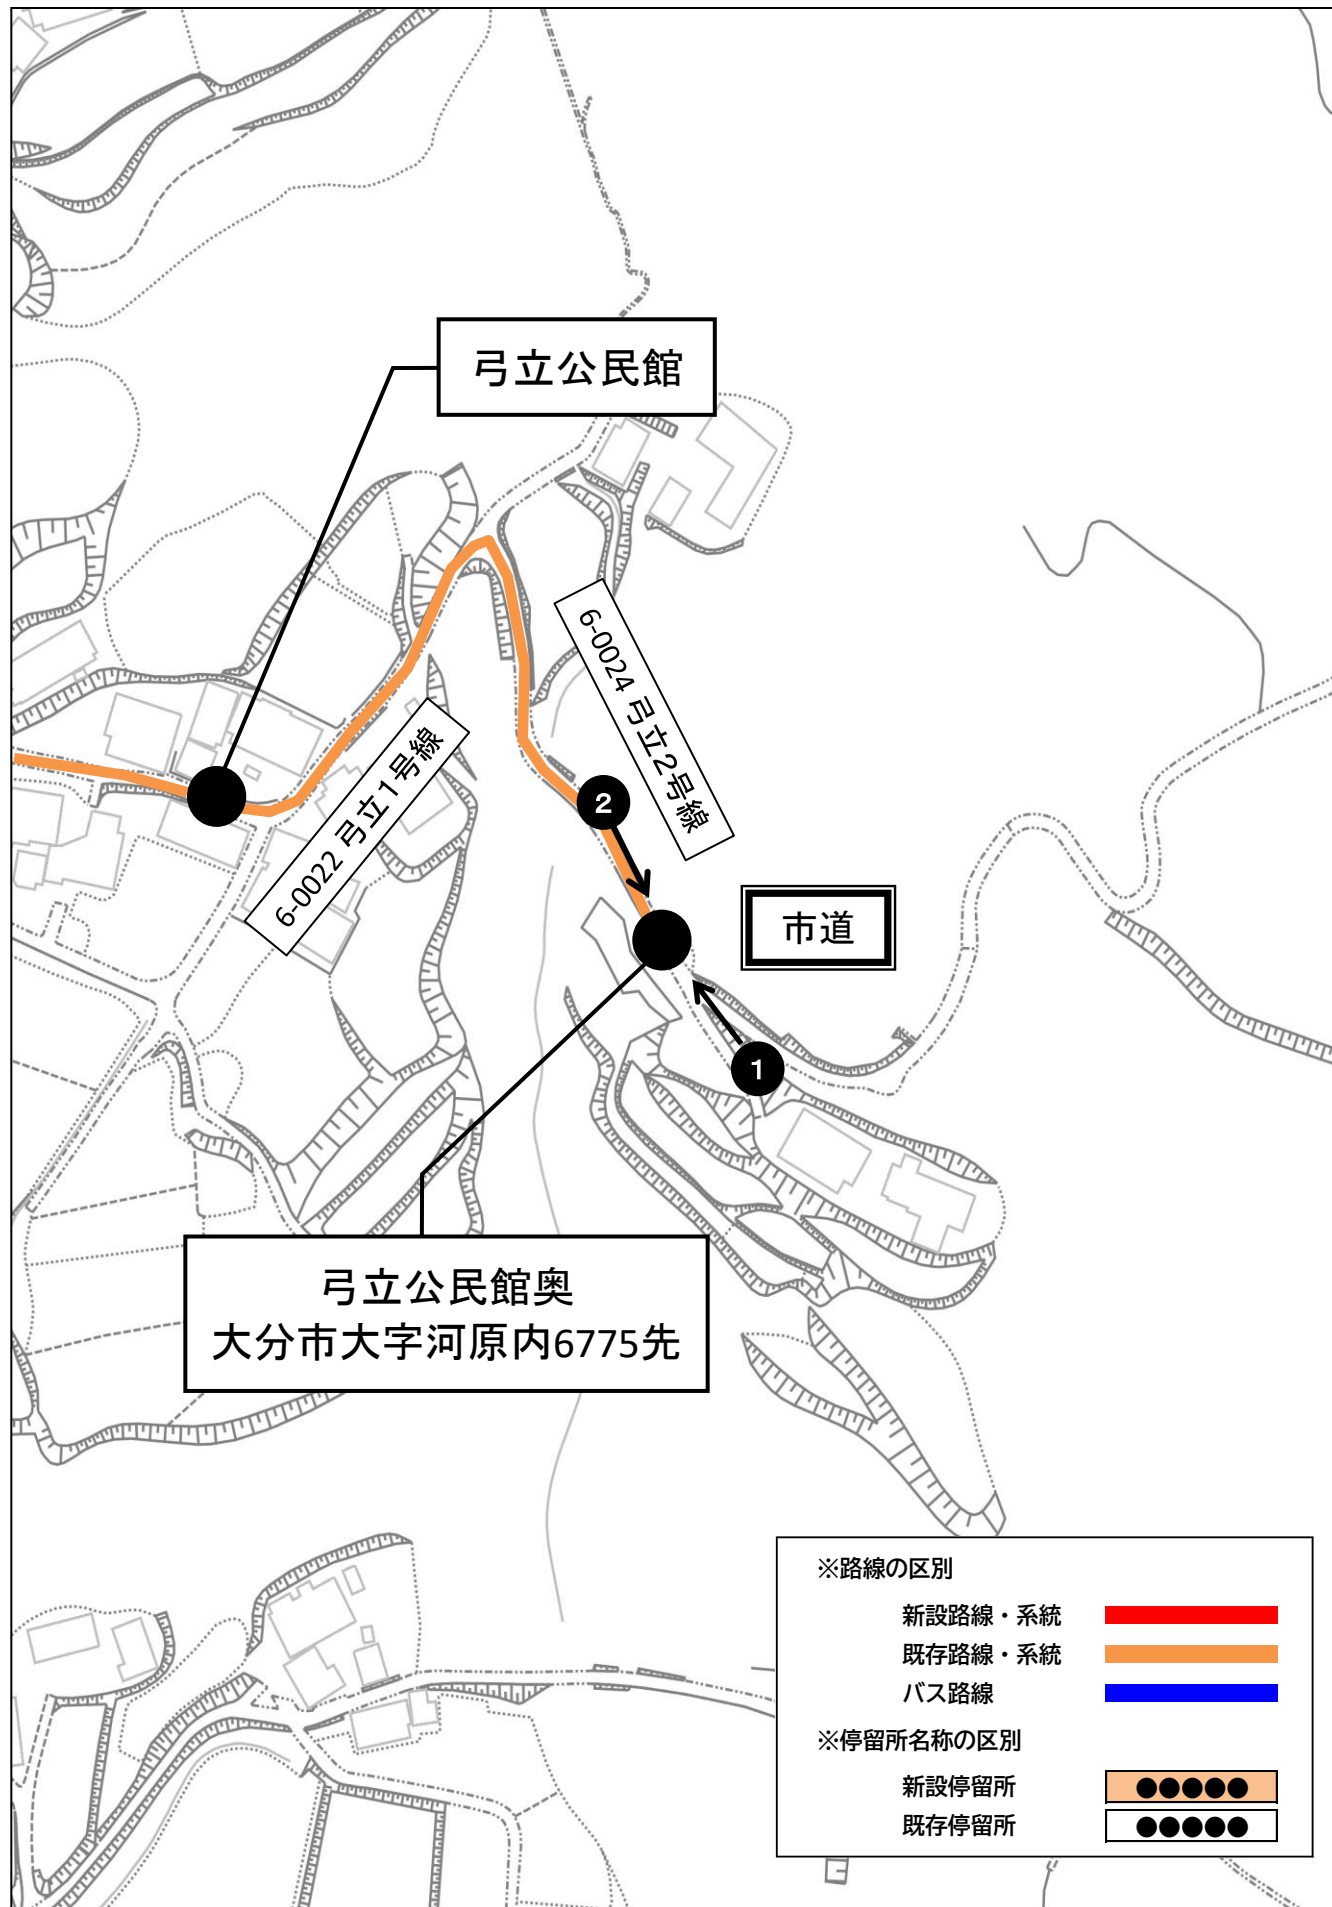

路線バス		
判田局前バス停	8:29	10:45
県立病院	8:47	
大分駅前	9:00	11:18

路線バス		
判田局前バス停	9:07	10:30
戸次バス停	9:13	10:36

路線バス			
戸次バス停	10:39	11:19	12:25
判田局前バス停	10:45	11:25	12:31

路線バス			
大分駅前4	10:00	11:53	12:44
県立病院入口	10:15	12:05	12:58
判田局前バス停	10:30	12:19	13:13

「黒岩」乗降地点周辺見取り図

「両郡橋前」乗降地点周辺見取り図

「弓立公民館」乗降地点周辺見取り図

「弓立公民館奥」乗降地点周辺見取り図

「阿部ノ木」乗降地点周辺見取り図

「八木合」乗降地点周辺見取り図

「平原橋」乗降地点周辺見取り図

「光英寺前」乗降地点周辺見取り図

「中無礼停留所」乗降地点周辺見取り図

「くすのきホール上」乗降地点周辺見取り図

「河原畑停留所」乗降地点周辺見取り図

「中野停留所」乗降地点周辺見取り図

「 的場停留所 」乗降地点周辺見取り図

「大津停留所」乗降地点周辺見取り図

「吉間停留所」乗降地点周辺見取り図

「 中原停留所 」乗降地点周辺見取り図

「竹中橋停留所」乗降地点周辺見取り図

「竹中停留所」乗降地点周辺見取り図

「中竹中停留所」乗降地点周辺見取り図

「竹中小学校前停留所」乗降地点周辺見取り図

「大嶋医院前」乗降地点周辺見取り図

「中津留バス停」乗降地点周辺見取り図

「戸次バス停」乗降地点周辺見取り図

「下冬田」乗降地点周辺見取り図