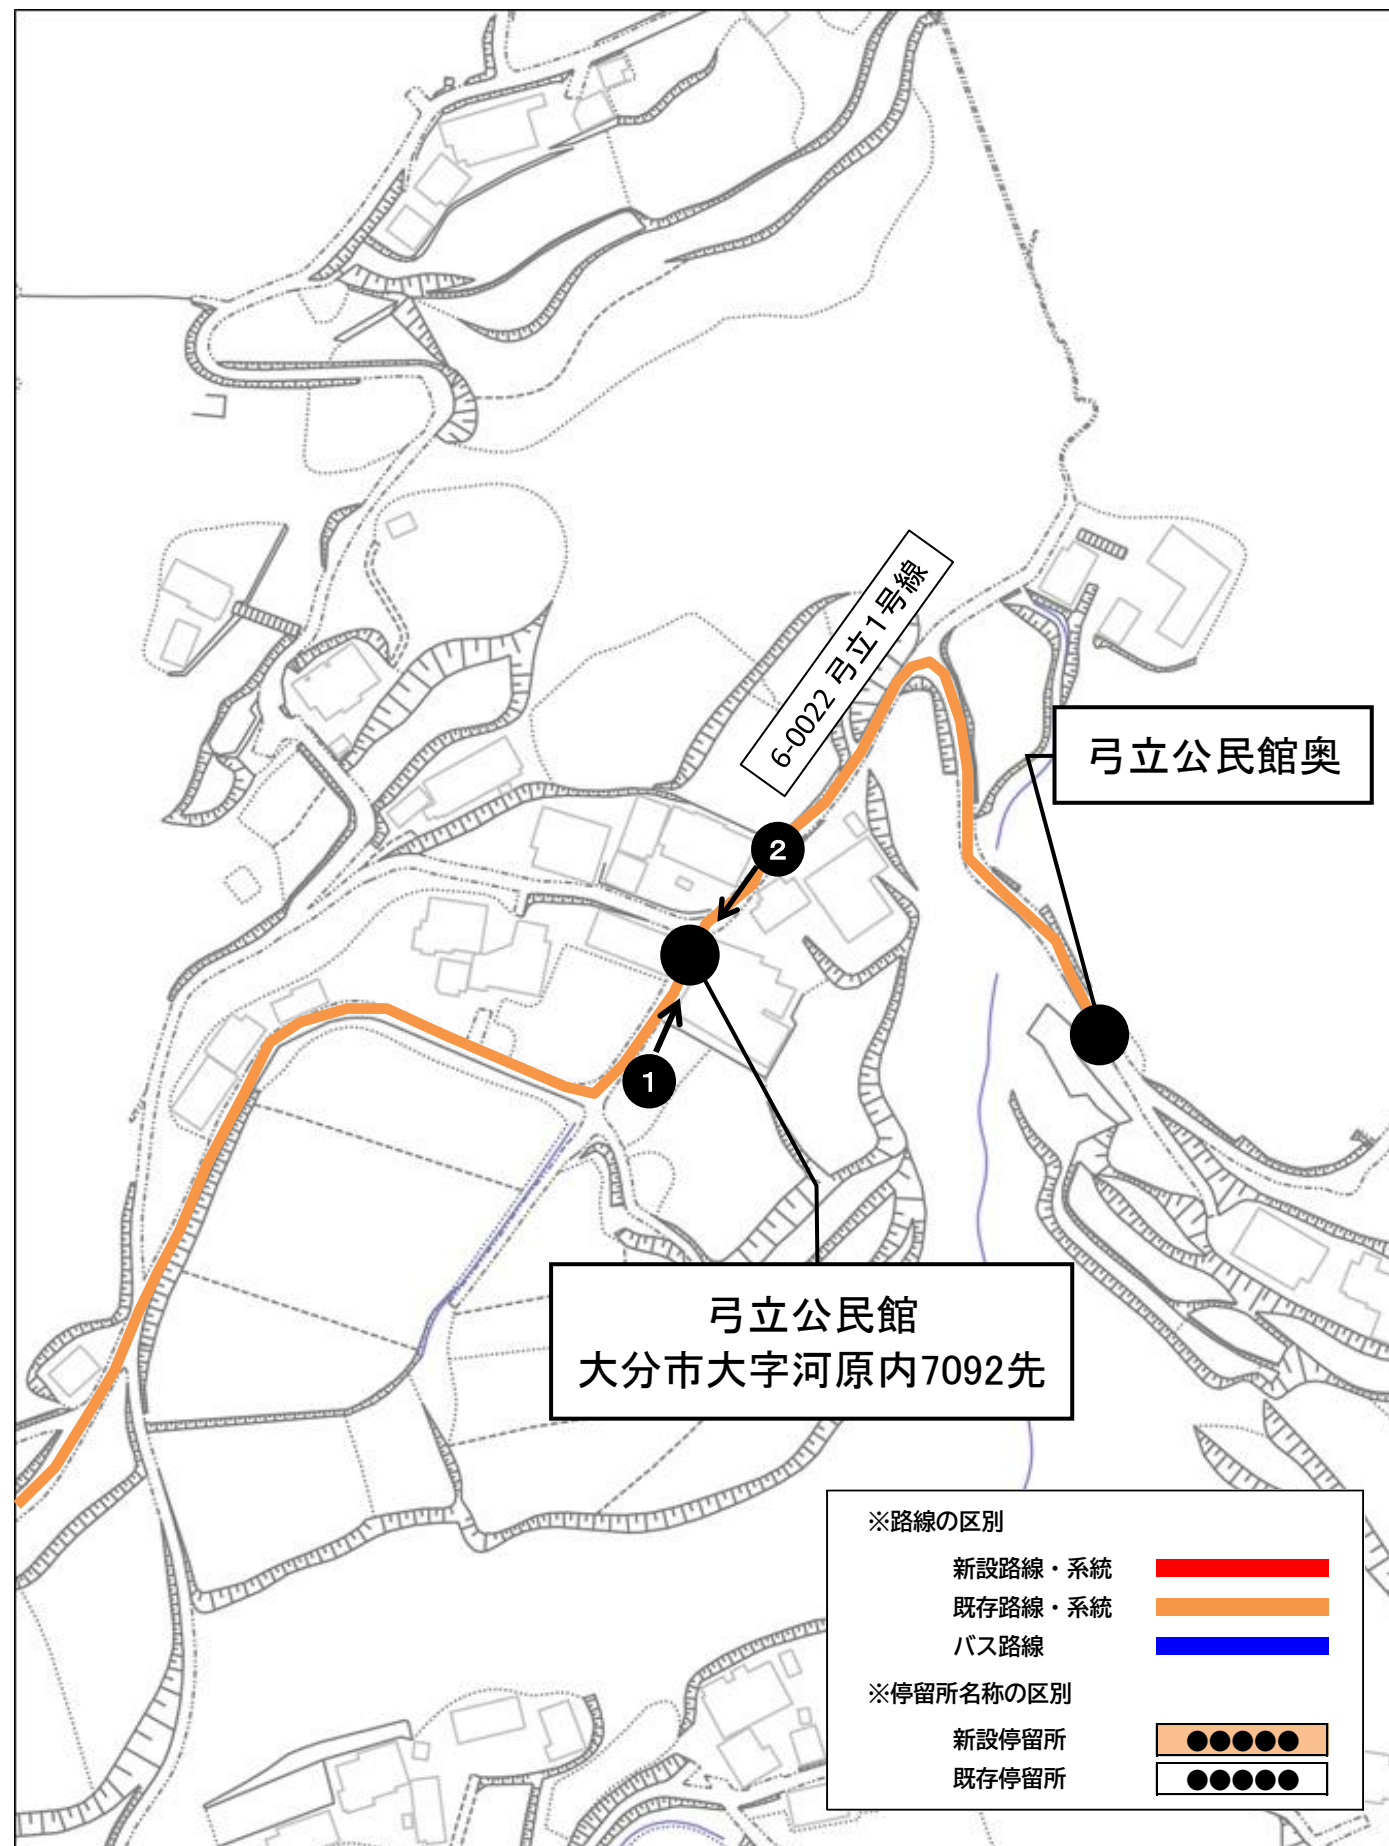

路線バス		
判田局前バス停	8:29	10:45
県立病院	8:47	
大分駅前	9:00	11:18

路線バス		
判田局前バス停	9:07	10:30
戸次バス停	9:13	10:36

路線バス			
戸次バス停	10:39	11:19	12:25
判田局前バス停	10:45	11:25	12:31

路線バス			
大分駅前4	10:00	11:53	12:44
県立病院入口	10:15	12:05	12:58
判田局前バス停	10:30	12:19	13:13

「黒岩」乗降地点周辺見取り図

「両郡橋前」乗降地点周辺見取り図

「弓立公民館」乗降地点周辺見取り図

「弓立公民館奥」乗降地点周辺見取り図

「阿部ノ木」乗降地点周辺見取り図

「八木合」乗降地点周辺見取り図

「平原橋」乗降地点周辺見取り図

「光英寺前」乗降地点周辺見取り図

「中無礼停留所」乗降地点周辺見取り図

「くすのきホール上」乗降地点周辺見取り図

「河原畑停留所」乗降地点周辺見取り図

「中野停留所」乗降地点周辺見取り図

「 的場停留所 」乗降地点周辺見取り図

「大津停留所」乗降地点周辺見取り図

「吉間停留所」乗降地点周辺見取り図

「 中原停留所 」乗降地点周辺見取り図

「竹中橋停留所」乗降地点周辺見取り図

「竹中停留所」乗降地点周辺見取り図

「中竹中停留所」乗降地点周辺見取り図

「竹中小学校前停留所」乗降地点周辺見取り図

「大嶋医院前」乗降地点周辺見取り図

「中津留バス停」乗降地点周辺見取り図

「戸次バス停」乗降地点周辺見取り図

「下冬田」乗降地点周辺見取り図