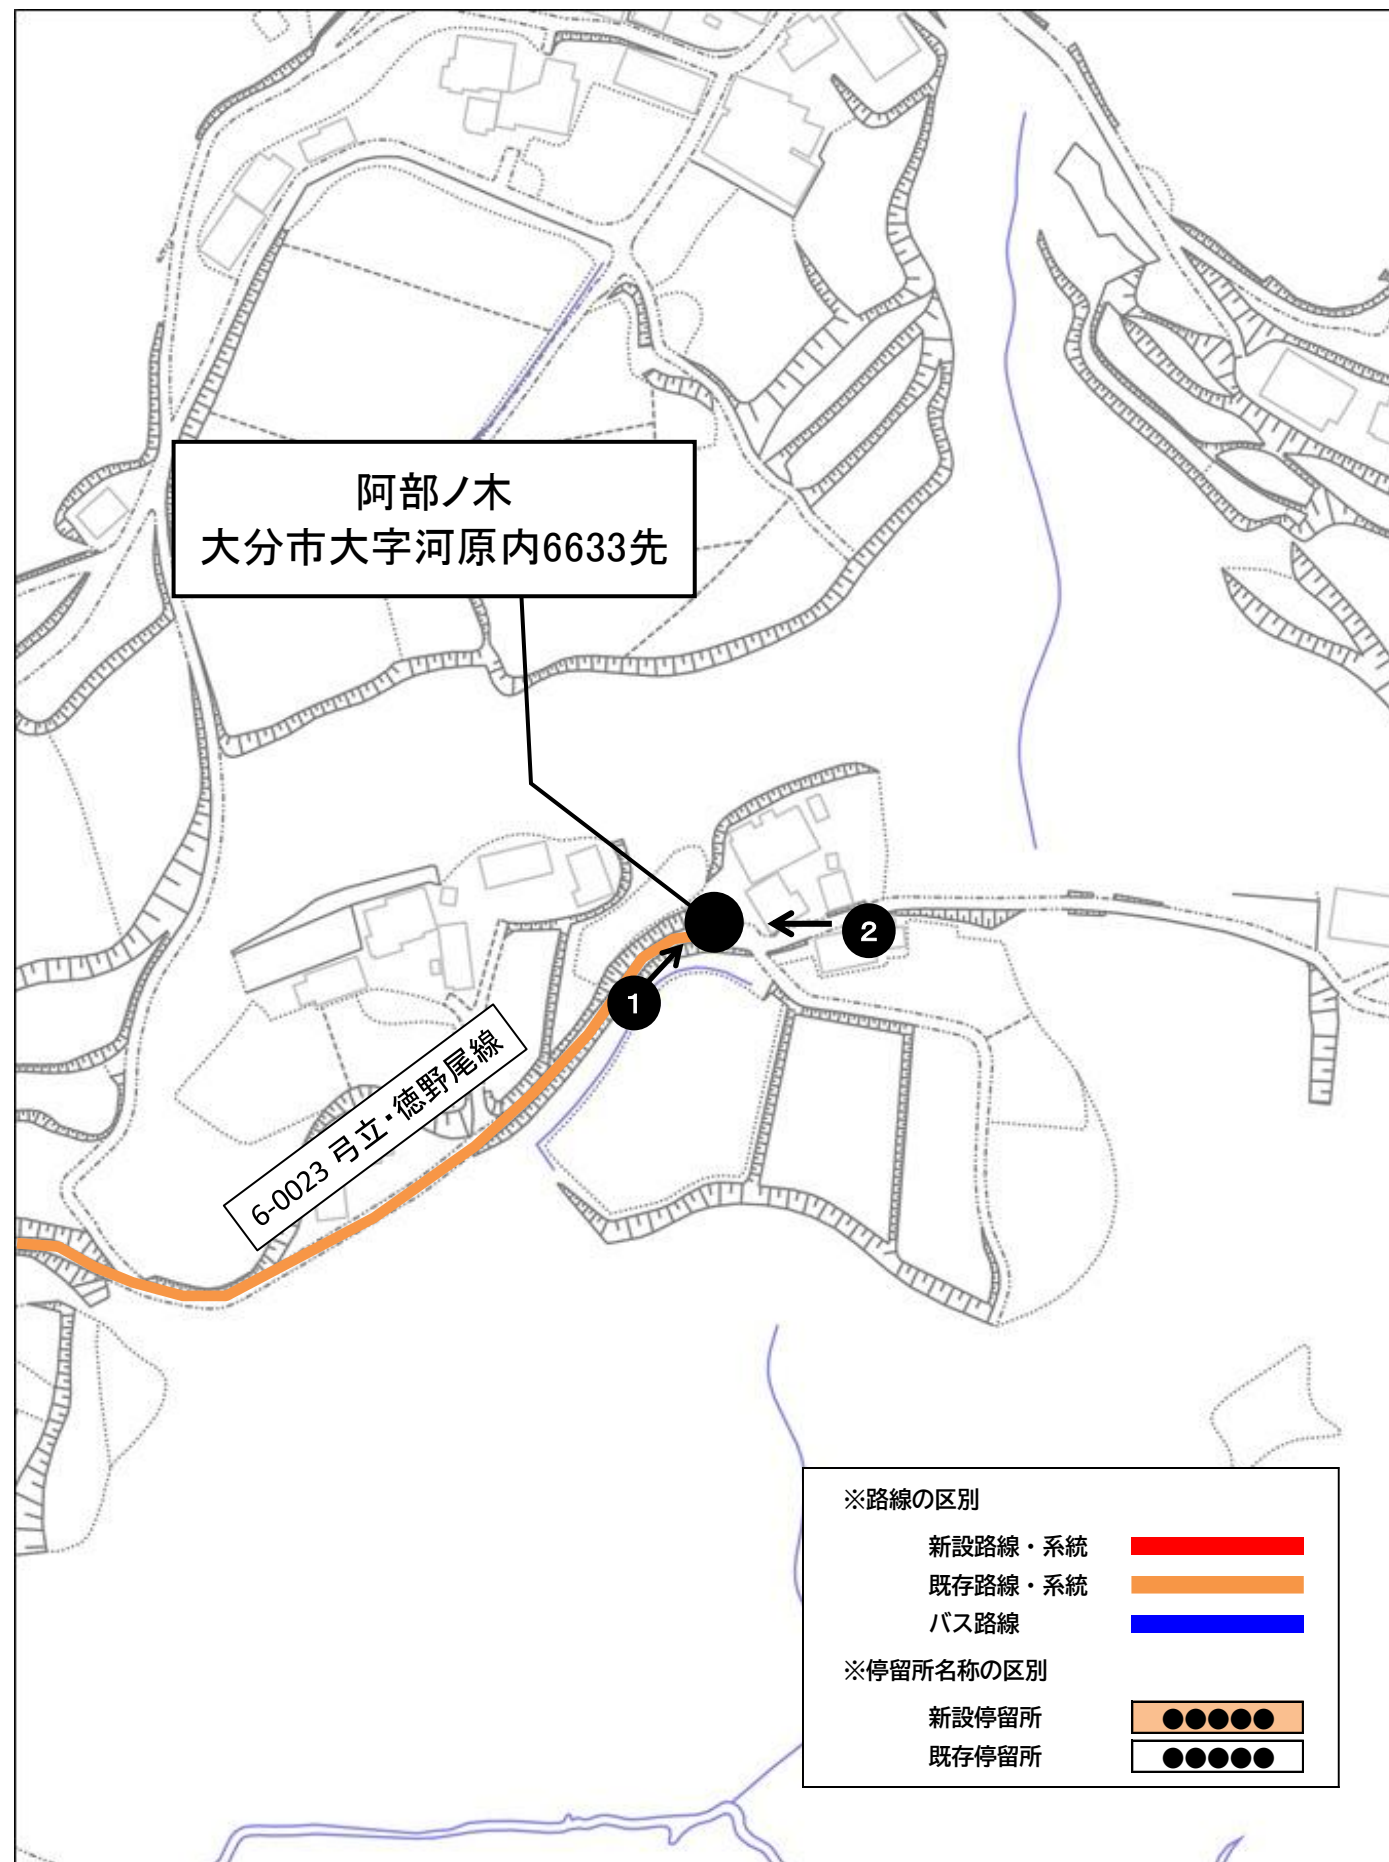

「黒岩」乗降地点周辺見取り図

「両郡橋前」乗降地点周辺見取り図

「弓立公民館」乗降地点周辺見取り図

「弓立公民館奥」乗降地点周辺見取り図

「阿部ノ木」乗降地点周辺見取り図

「八木合」乗降地点周辺見取り図

「平原橋」乗降地点周辺見取り図

「光英寺前」乗降地点周辺見取り図

「中無礼停留所」乗降地点周辺見取り図

「くすのきホール上」乗降地点周辺見取り図

「河原畑停留所」乗降地点周辺見取り図

「中野停留所」乗降地点周辺見取り図

「 的場停留所 」乗降地点周辺見取り図

「大津停留所」乗降地点周辺見取り図

「吉間停留所」乗降地点周辺見取り図

「 中原停留所 」乗降地点周辺見取り図

「高城停留所」乗降地点周辺見取り図

「大淵停留所」乗降地点周辺見取り図

「津ヶ無礼停留所」乗降地点周辺見取り図

「佐渡川停留所」乗降地点周辺見取り図

「河原停留所」乗降地点周辺見取り図

「清静園停留所」乗降地点周辺見取り図

「新田停留所」乗降地点周辺見取り図

「竹中中学校前停留所」乗降地点周辺見取り図

「竹中橋停留所」乗降地点周辺見取り図

「竹中停留所」乗降地点周辺見取り図

「中竹中停留所」乗降地点周辺見取り図

「竹中小学校前停留所」乗降地点周辺見取り図

「大嶋医院前」乗降地点周辺見取り図

「中津留バス停」乗降地点周辺見取り図

「戸次バス停」乗降地点周辺見取り図

「下冬田」乗降地点周辺見取り図