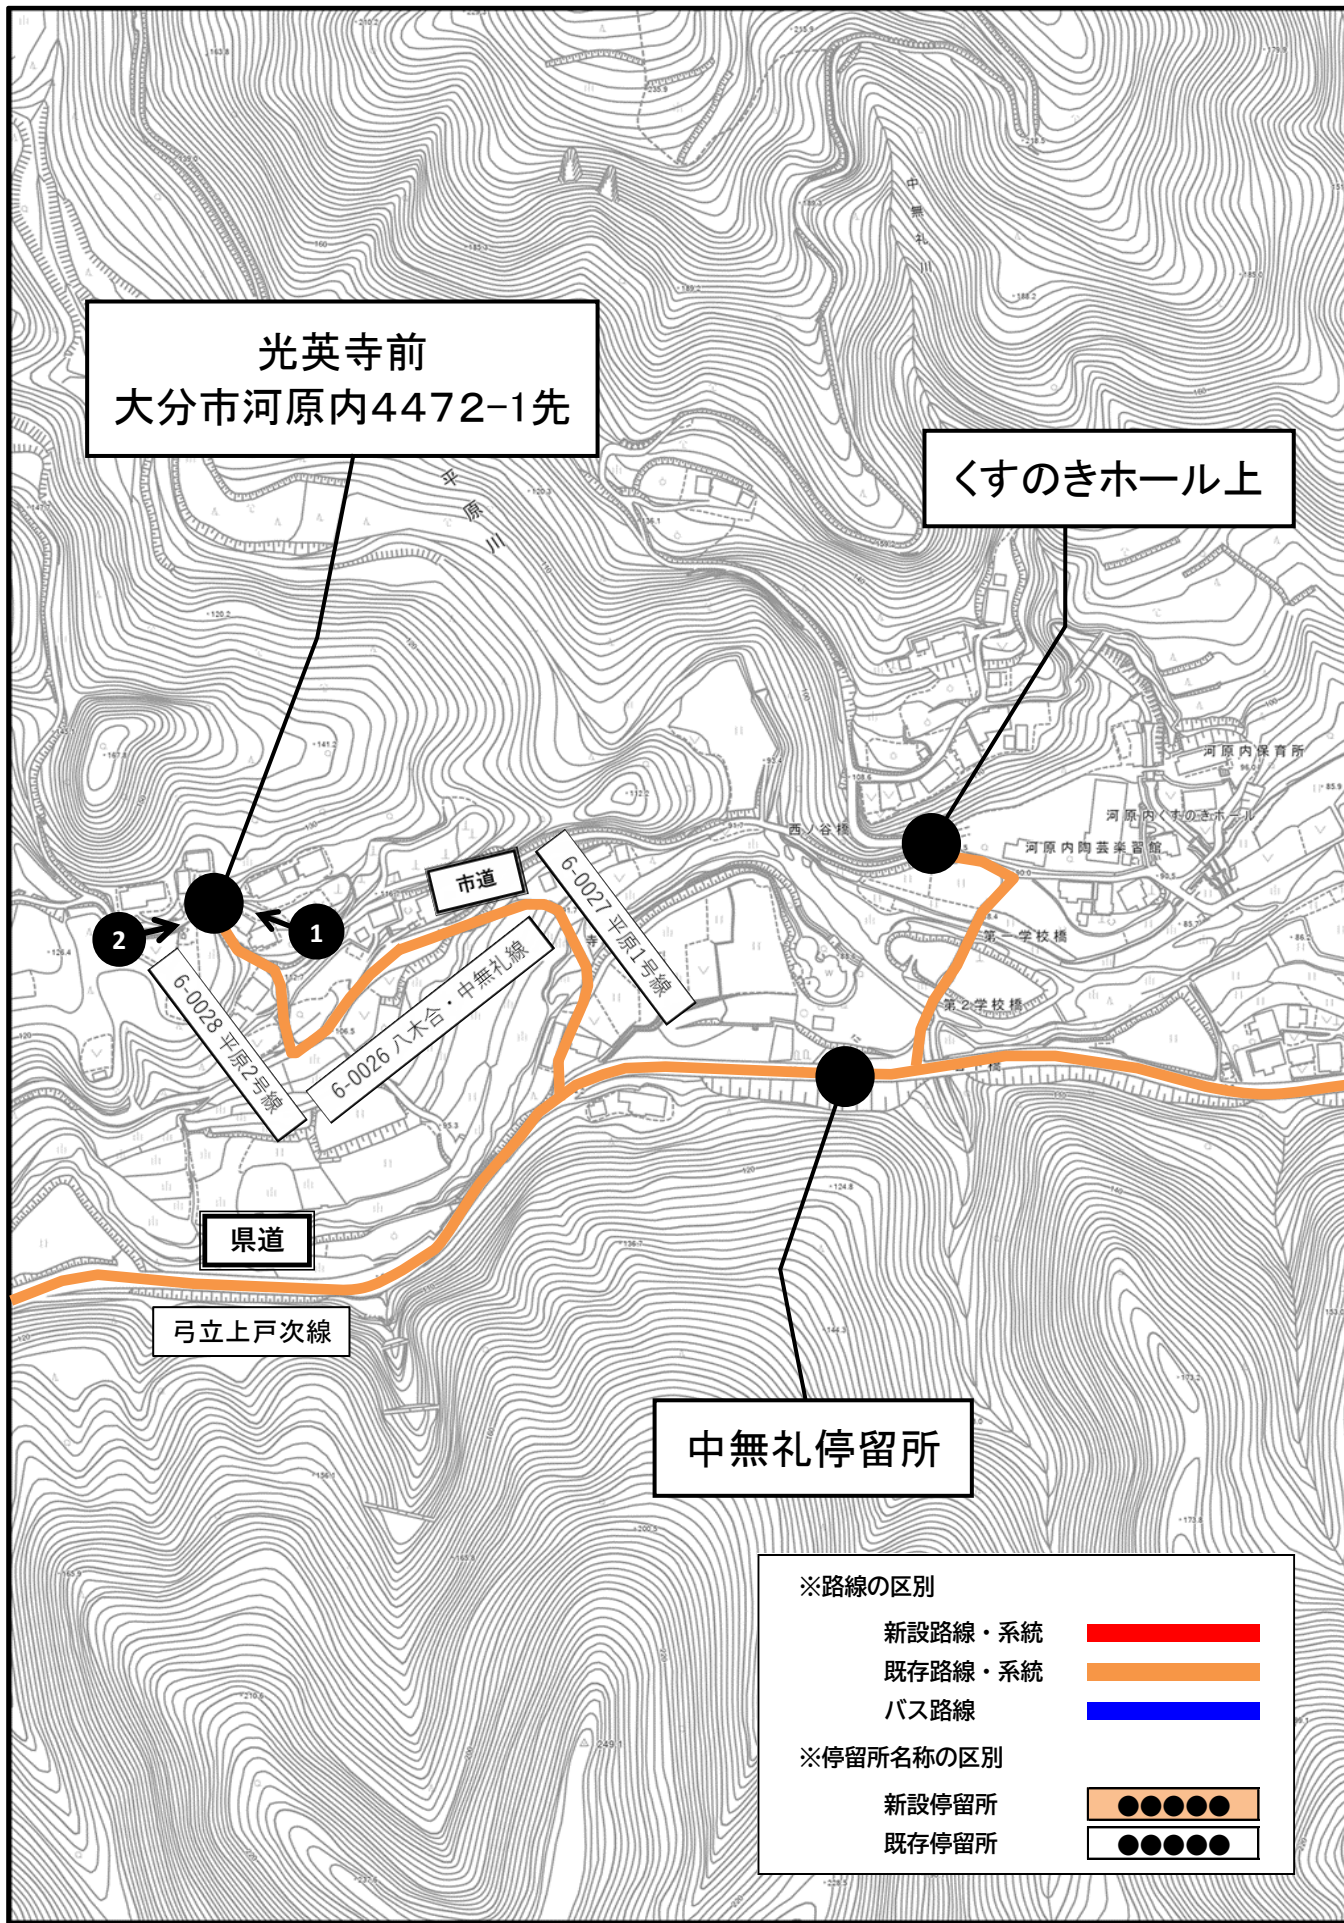

「黒岩」乗降地点周辺見取り図

「両郡橋前」乗降地点周辺見取り図

「弓立公民館」乗降地点周辺見取り図

「弓立公民館奥」乗降地点周辺見取り図

「阿部ノ木」乗降地点周辺見取り図

「八木合」乗降地点周辺見取り図

「平原橋」乗降地点周辺見取り図

「光英寺前」乗降地点周辺見取り図

「中無礼停留所」乗降地点周辺見取り図

「くすのきホール上」乗降地点周辺見取り図

「河原畑停留所」乗降地点周辺見取り図

「中野停留所」乗降地点周辺見取り図

「 的場停留所 」乗降地点周辺見取り図

「大津停留所」乗降地点周辺見取り図

「吉間停留所」乗降地点周辺見取り図

「 中原停留所 」乗降地点周辺見取り図

「竹中橋停留所」乗降地点周辺見取り図

「竹中停留所」乗降地点周辺見取り図

「中竹中停留所」乗降地点周辺見取り図

「竹中小学校前停留所」乗降地点周辺見取り図

「大嶋医院前」乗降地点周辺見取り図

「中津留バス停」乗降地点周辺見取り図

「戸次バス停」乗降地点周辺見取り図

「下冬田」乗降地点周辺見取り図