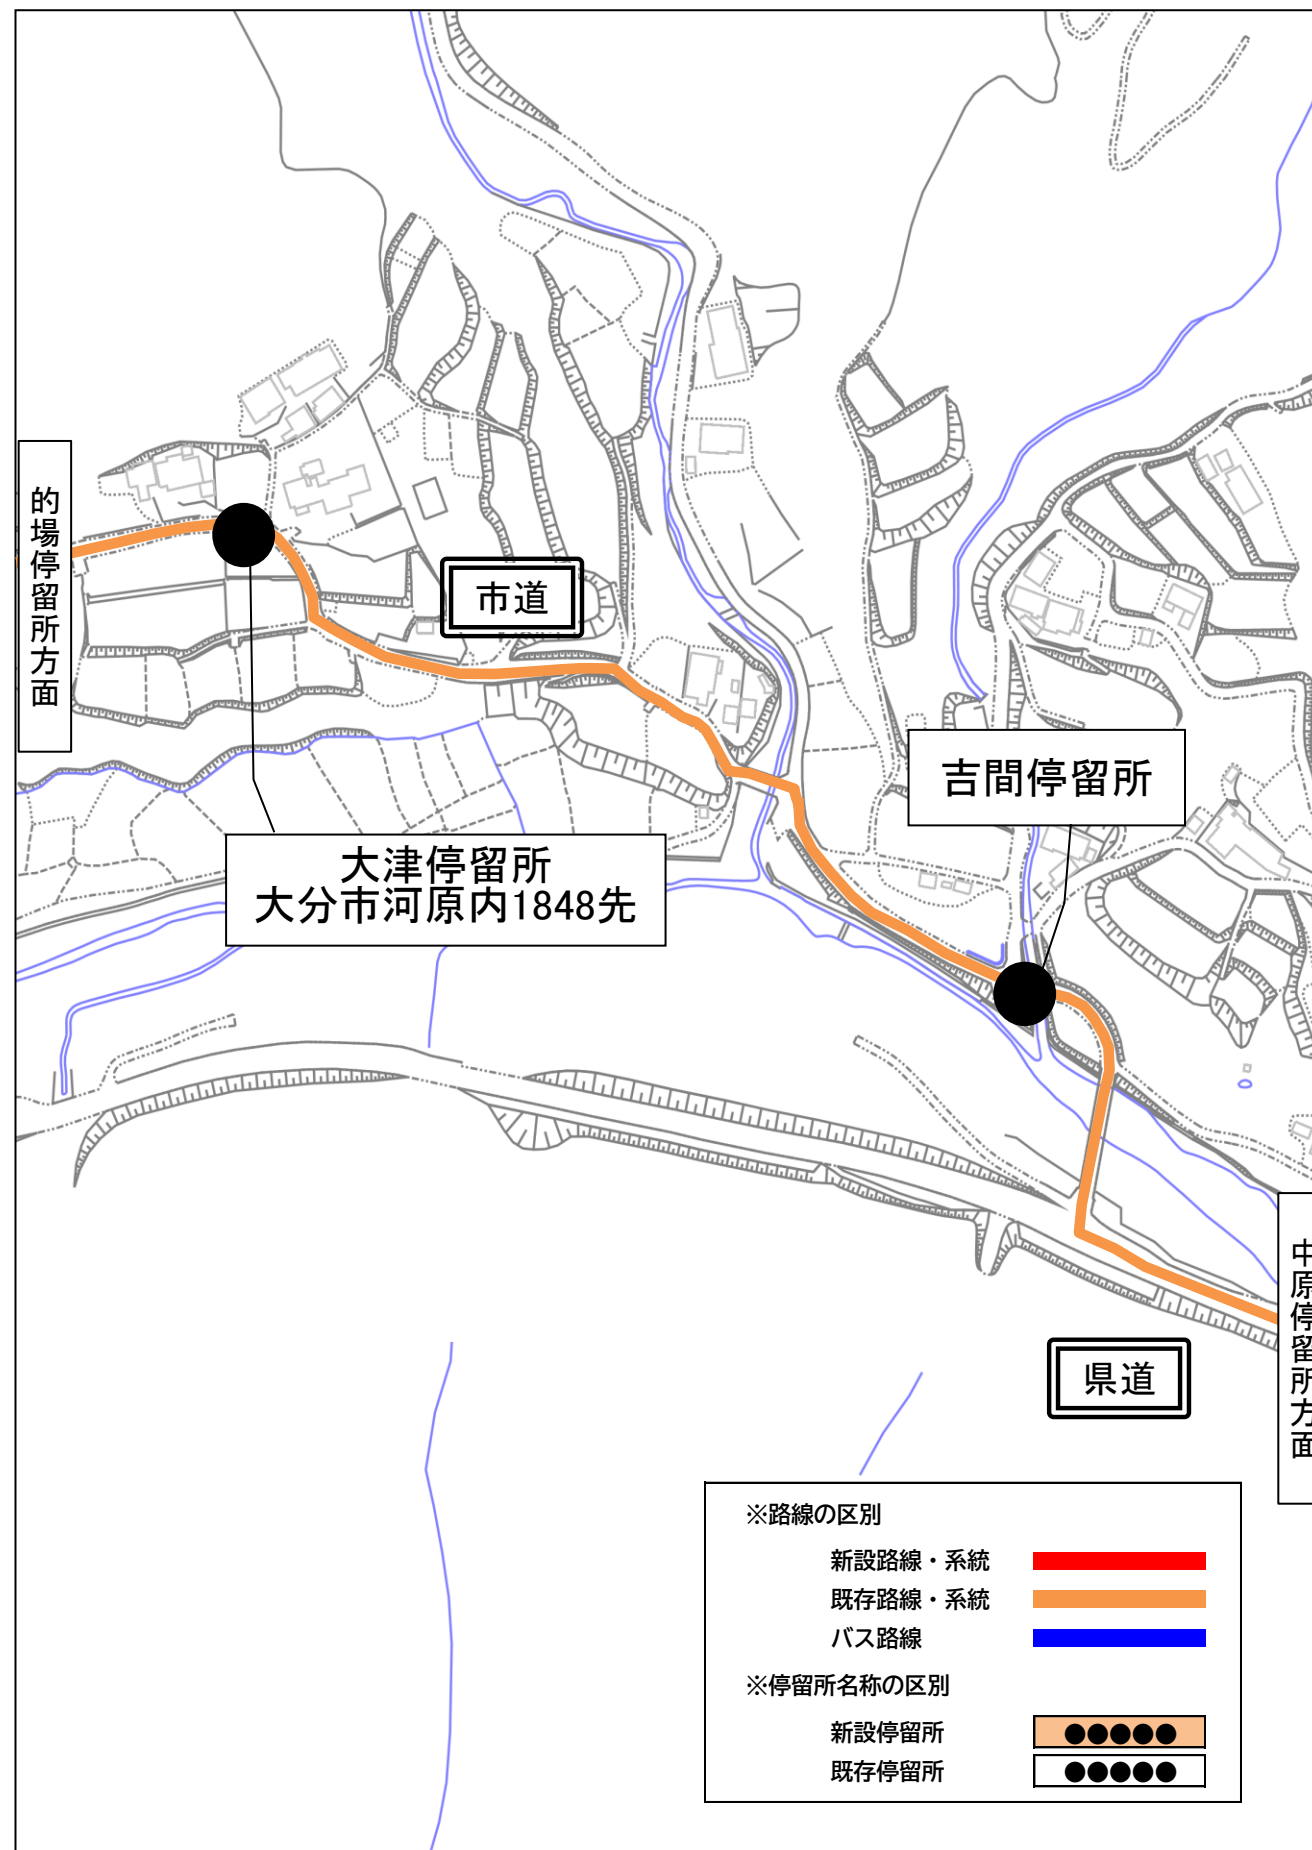

「黒岩」乗降地点周辺見取り図

「両郡橋前」乗降地点周辺見取り図

「弓立公民館」乗降地点周辺見取り図

「弓立公民館奥」乗降地点周辺見取り図

「阿部ノ木」乗降地点周辺見取り図

「八木合」乗降地点周辺見取り図

「平原橋」乗降地点周辺見取り図

「光英寺前」乗降地点周辺見取り図

「中無礼停留所」乗降地点周辺見取り図

「くすのきホール上」乗降地点周辺見取り図

「河原畑停留所」乗降地点周辺見取り図

「中野停留所」乗降地点周辺見取り図

「 的場停留所 」乗降地点周辺見取り図

「大津停留所」乗降地点周辺見取り図

「吉間停留所」乗降地点周辺見取り図

「 中原停留所 」乗降地点周辺見取り図

「高城停留所」乗降地点周辺見取り図

「大淵停留所」乗降地点周辺見取り図

「津ヶ無礼停留所」乗降地点周辺見取り図

「佐渡川停留所」乗降地点周辺見取り図

「河原停留所」乗降地点周辺見取り図

「清静園停留所」乗降地点周辺見取り図

「新田停留所」乗降地点周辺見取り図

「竹中中学校前停留所」乗降地点周辺見取り図

「竹中橋停留所」乗降地点周辺見取り図

「竹中停留所」乗降地点周辺見取り図

「中竹中停留所」乗降地点周辺見取り図

「竹中小学校前停留所」乗降地点周辺見取り図

「大嶋医院前」乗降地点周辺見取り図

「中津留バス停」乗降地点周辺見取り図

「戸次バス停」乗降地点周辺見取り図

「下冬田」乗降地点周辺見取り図