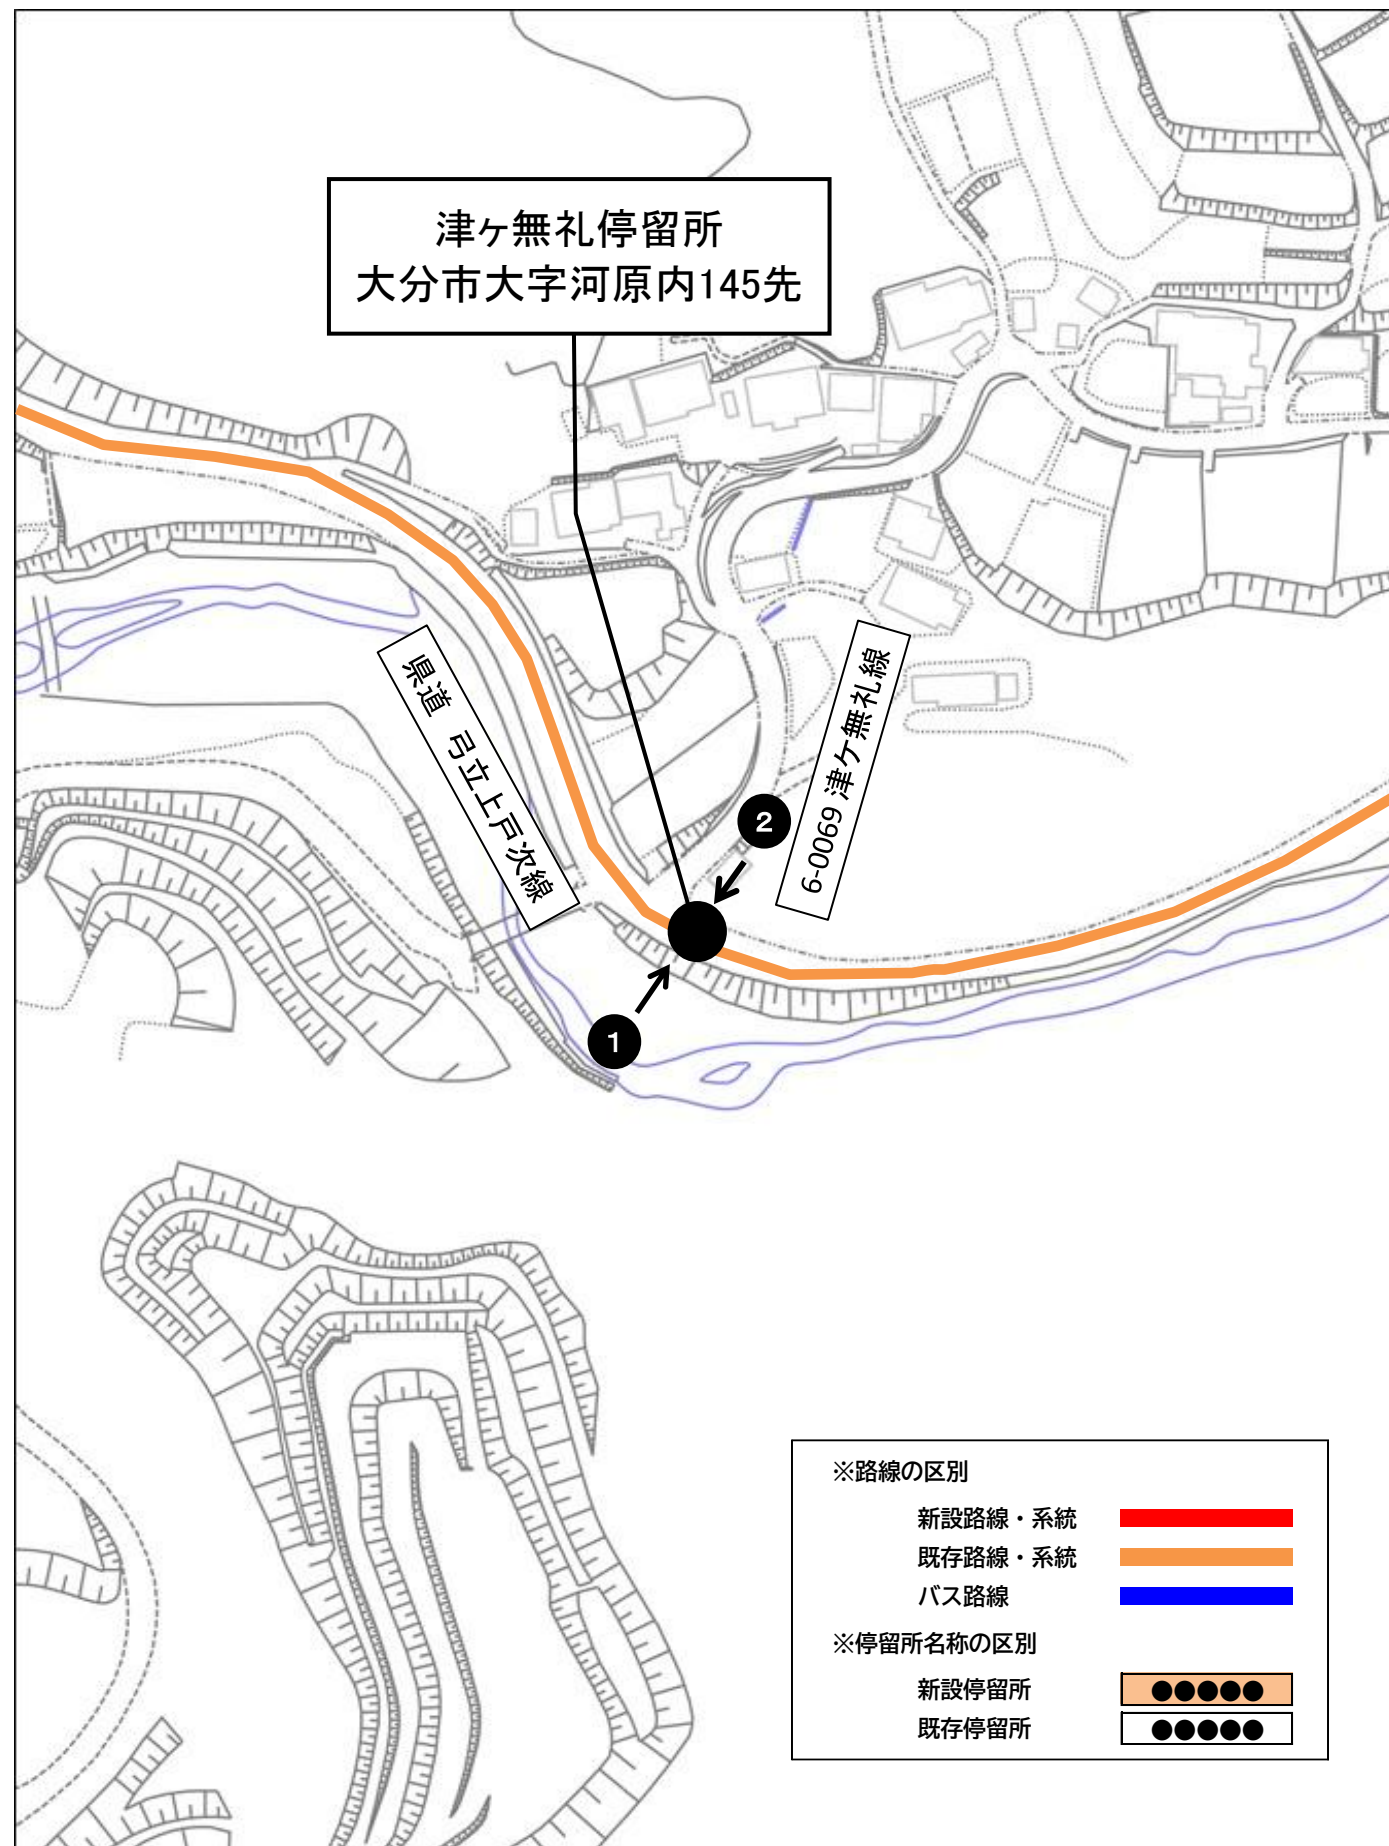

「黒岩」乗降地点周辺見取り図

「両郡橋前」乗降地点周辺見取り図

「弓立公民館」乗降地点周辺見取り図

「弓立公民館奥」乗降地点周辺見取り図

「阿部ノ木」乗降地点周辺見取り図

「八木合」乗降地点周辺見取り図

「平原橋」乗降地点周辺見取り図

「光英寺前」乗降地点周辺見取り図

「中無礼停留所」乗降地点周辺見取り図

「くすのきホール上」乗降地点周辺見取り図

「河原畑停留所」乗降地点周辺見取り図

「中野停留所」乗降地点周辺見取り図

「 的場停留所 」乗降地点周辺見取り図

「大津停留所」乗降地点周辺見取り図

「吉間停留所」乗降地点周辺見取り図

「 中原停留所 」乗降地点周辺見取り図

「高城停留所」乗降地点周辺見取り図

「大淵停留所」乗降地点周辺見取り図

「津ヶ無礼停留所」乗降地点周辺見取り図

「佐渡川停留所」乗降地点周辺見取り図

「河原停留所」乗降地点周辺見取り図

「清静園停留所」乗降地点周辺見取り図

「新田停留所」乗降地点周辺見取り図

「竹中中学校前停留所」乗降地点周辺見取り図

「竹中橋停留所」乗降地点周辺見取り図

「竹中停留所」乗降地点周辺見取り図

「中竹中停留所」乗降地点周辺見取り図

「竹中小学校前停留所」乗降地点周辺見取り図

「大嶋医院前」乗降地点周辺見取り図

「中津留バス停」乗降地点周辺見取り図

「戸次バス停」乗降地点周辺見取り図

「下冬田」乗降地点周辺見取り図