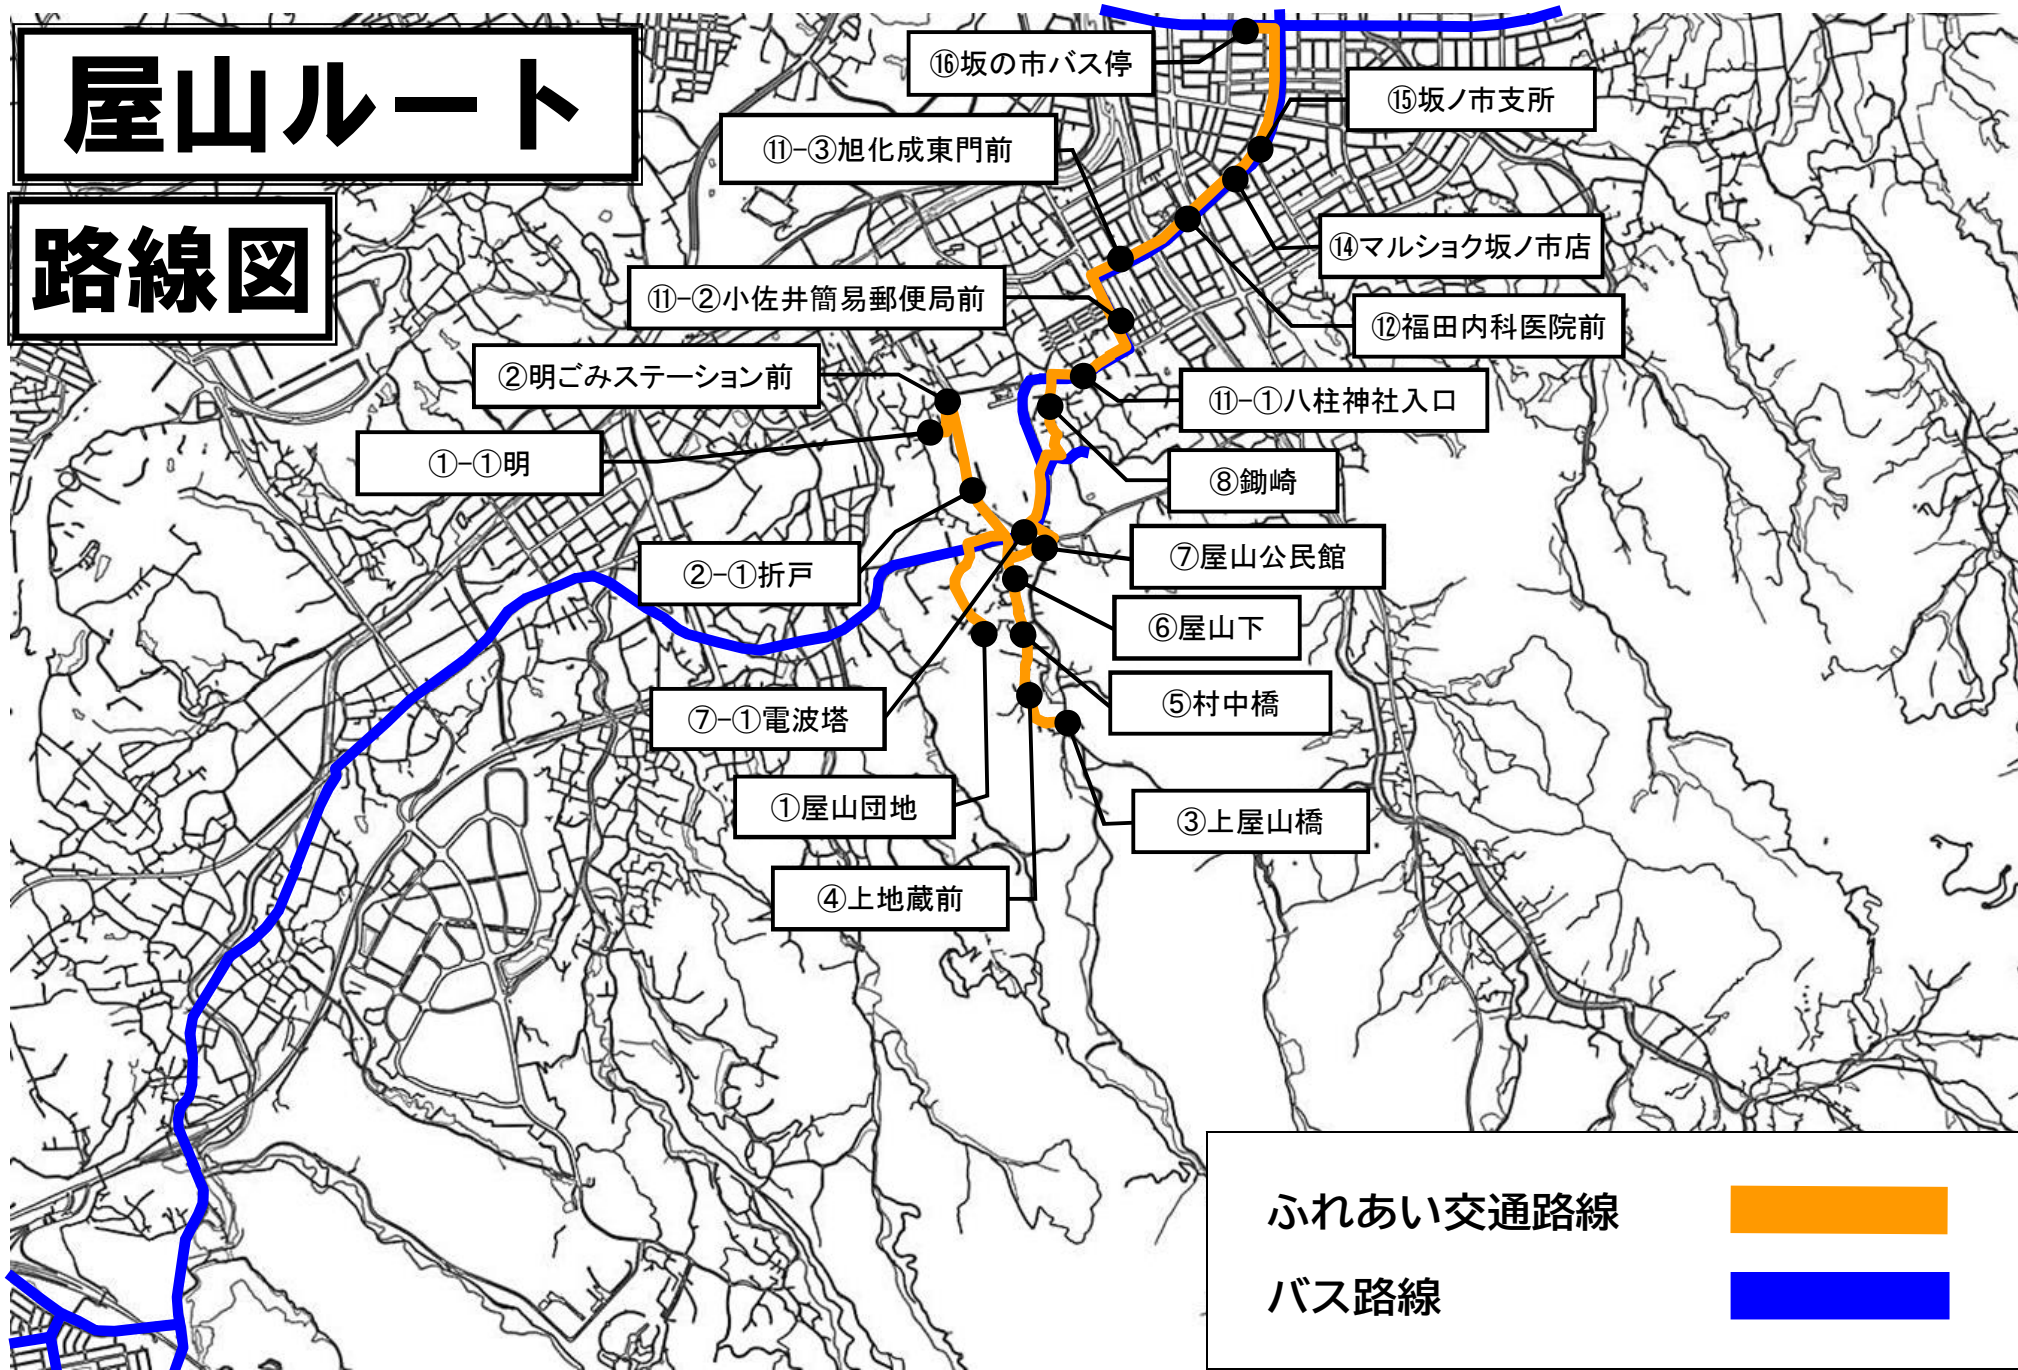

# 屋山ルート

## 路線図

# 「ふれあい交通」運行時刻表

令和5年4月現在

## 屋山ルート