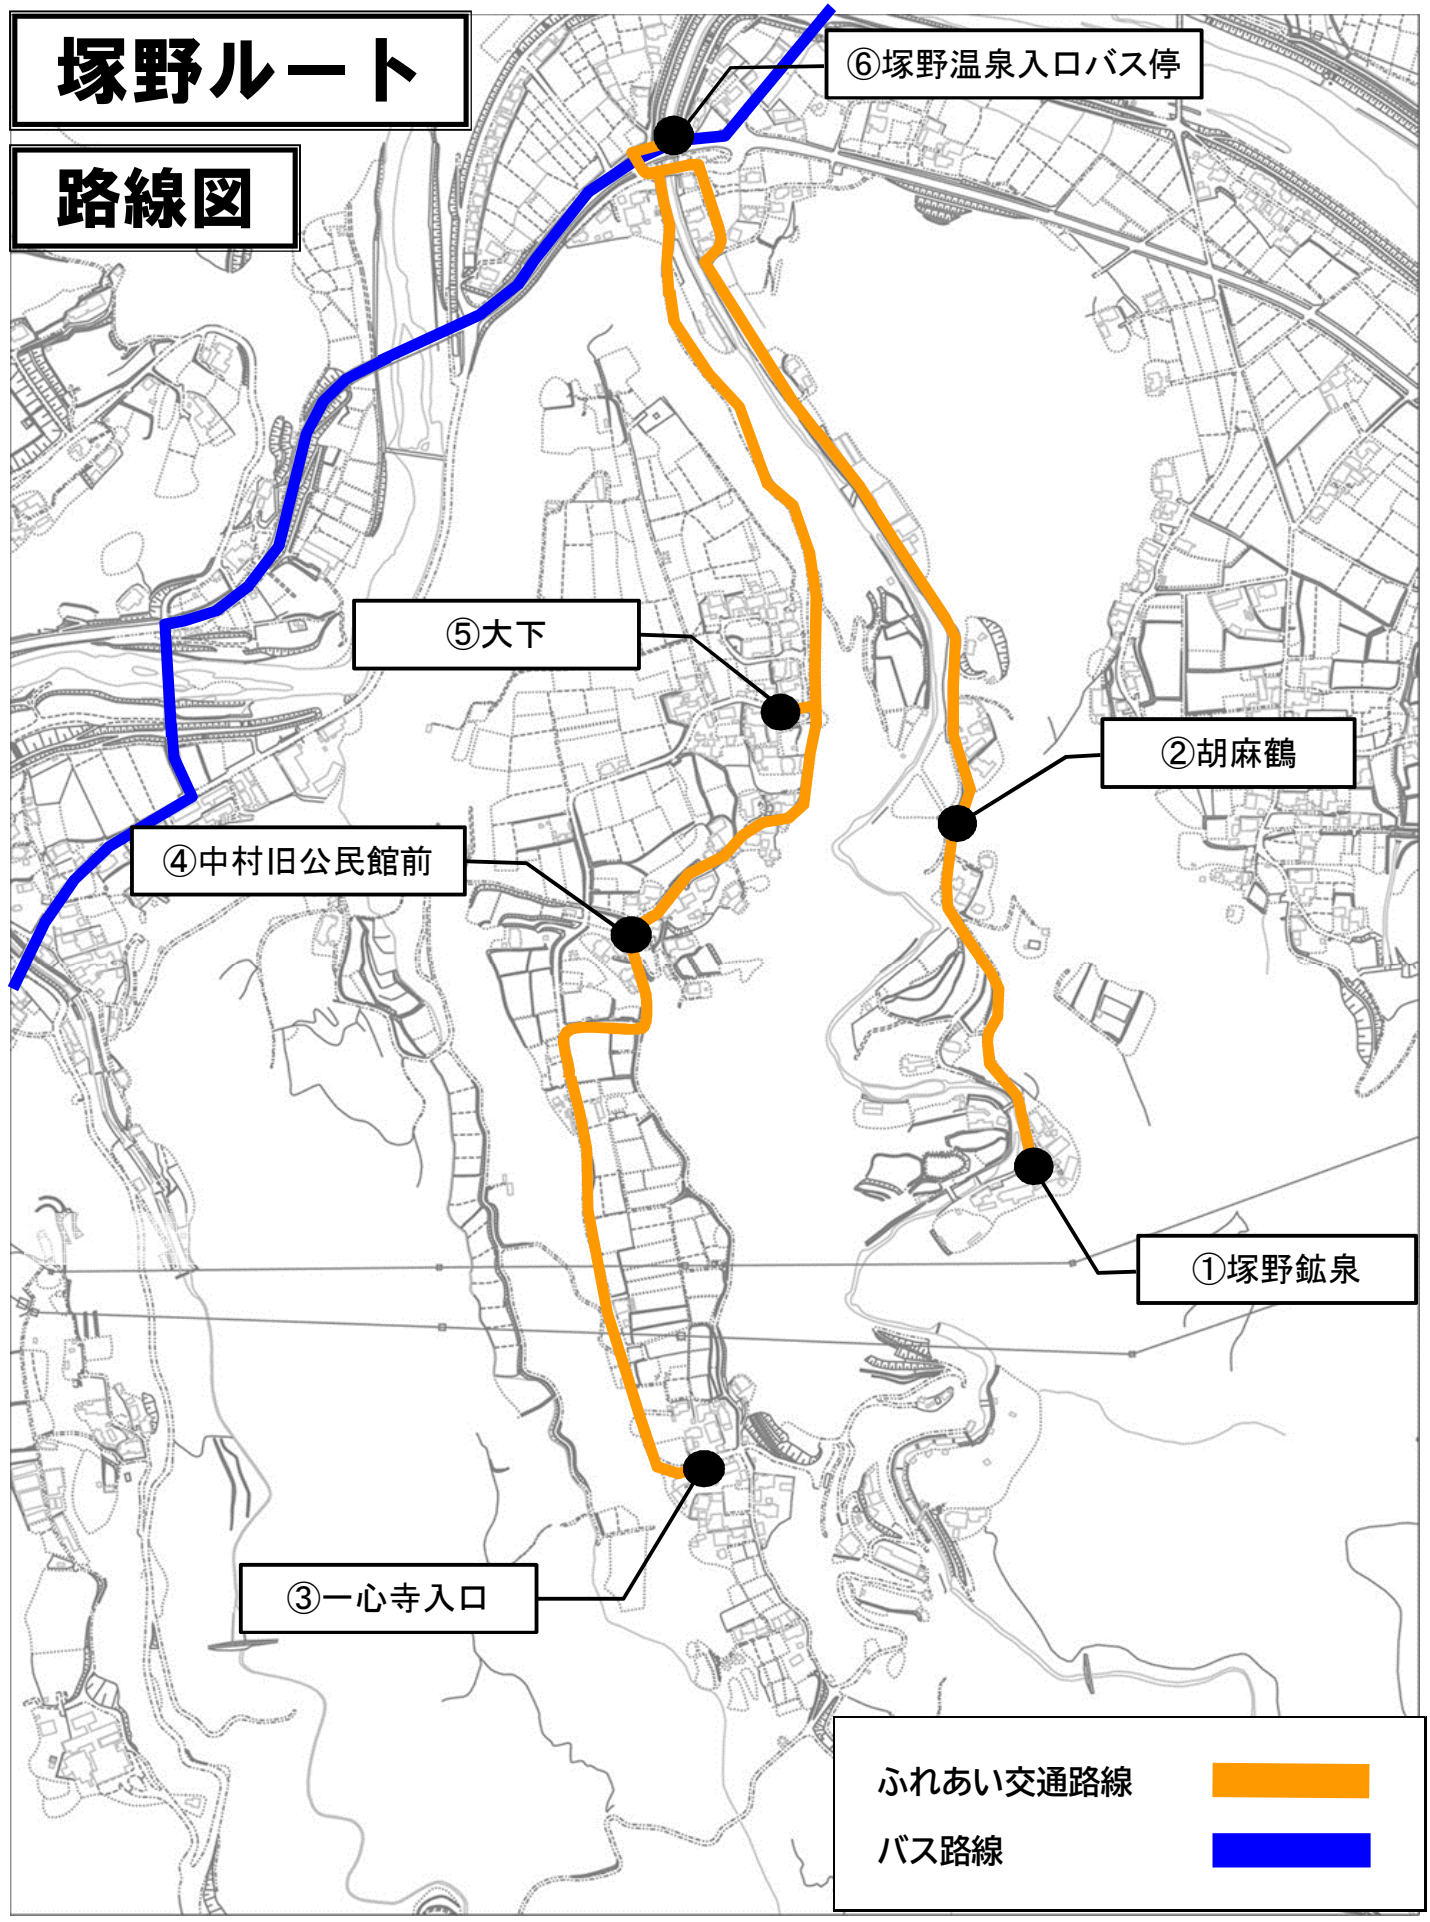

塚野ルート

路線図

⑥塚野温泉入口バス停

⑤大下

②胡麻鶴

④中村旧公民館前

①塚野鉱泉

③一心寺入口

ふれあい交通路線

バス路線

「ふれあい交通」運行時刻表

令和5年4月現在

塚野ルート

【行き】

ふれあい交通		
便名	①	②
① 塚野鉱泉	7:56	9:08
② 胡麻鶴	7:57	9:09
③ 一心寺入口	8:01	9:13
④ 中村旧公民館前	8:03	9:15
⑤ 大下	8:04	9:16
⑥ 塚野温泉入口バス停	8:06	9:18

路線バス（塚野⇒大分駅方面）		
塚野温泉入口バス停	8:16	9:28
トキハわさだタウンバス停		9:42
三愛メディカルセンターバス停		9:44
大分駅前8	8:46	10:07
中央通り⑥	8:47	10:09

金曜日運行便

【帰り】

路線バス（大分駅方面⇒塚野）			
中央通り②	11:33	12:53	14:53
大分駅前5	11:36	12:56	14:56
トキハわさだタウンバス停	11:55	13:14	15:15
三愛メディカルセンターバス停	11:57	13:16	15:17
塚野温泉入口バス停	12:06	13:25	15:26

ふれあい交通			
便名	①	②	③
⑥ 塚野温泉入口バス停	12:16	13:35	15:36
⑤ 大下	12:18	13:37	15:38
④ 中村旧公民館前	12:19	13:38	15:39
③ 一心寺入口	12:21	13:40	15:41
② 胡麻鶴	12:25	13:44	15:45
① 塚野鉱泉	12:26	13:45	15:46