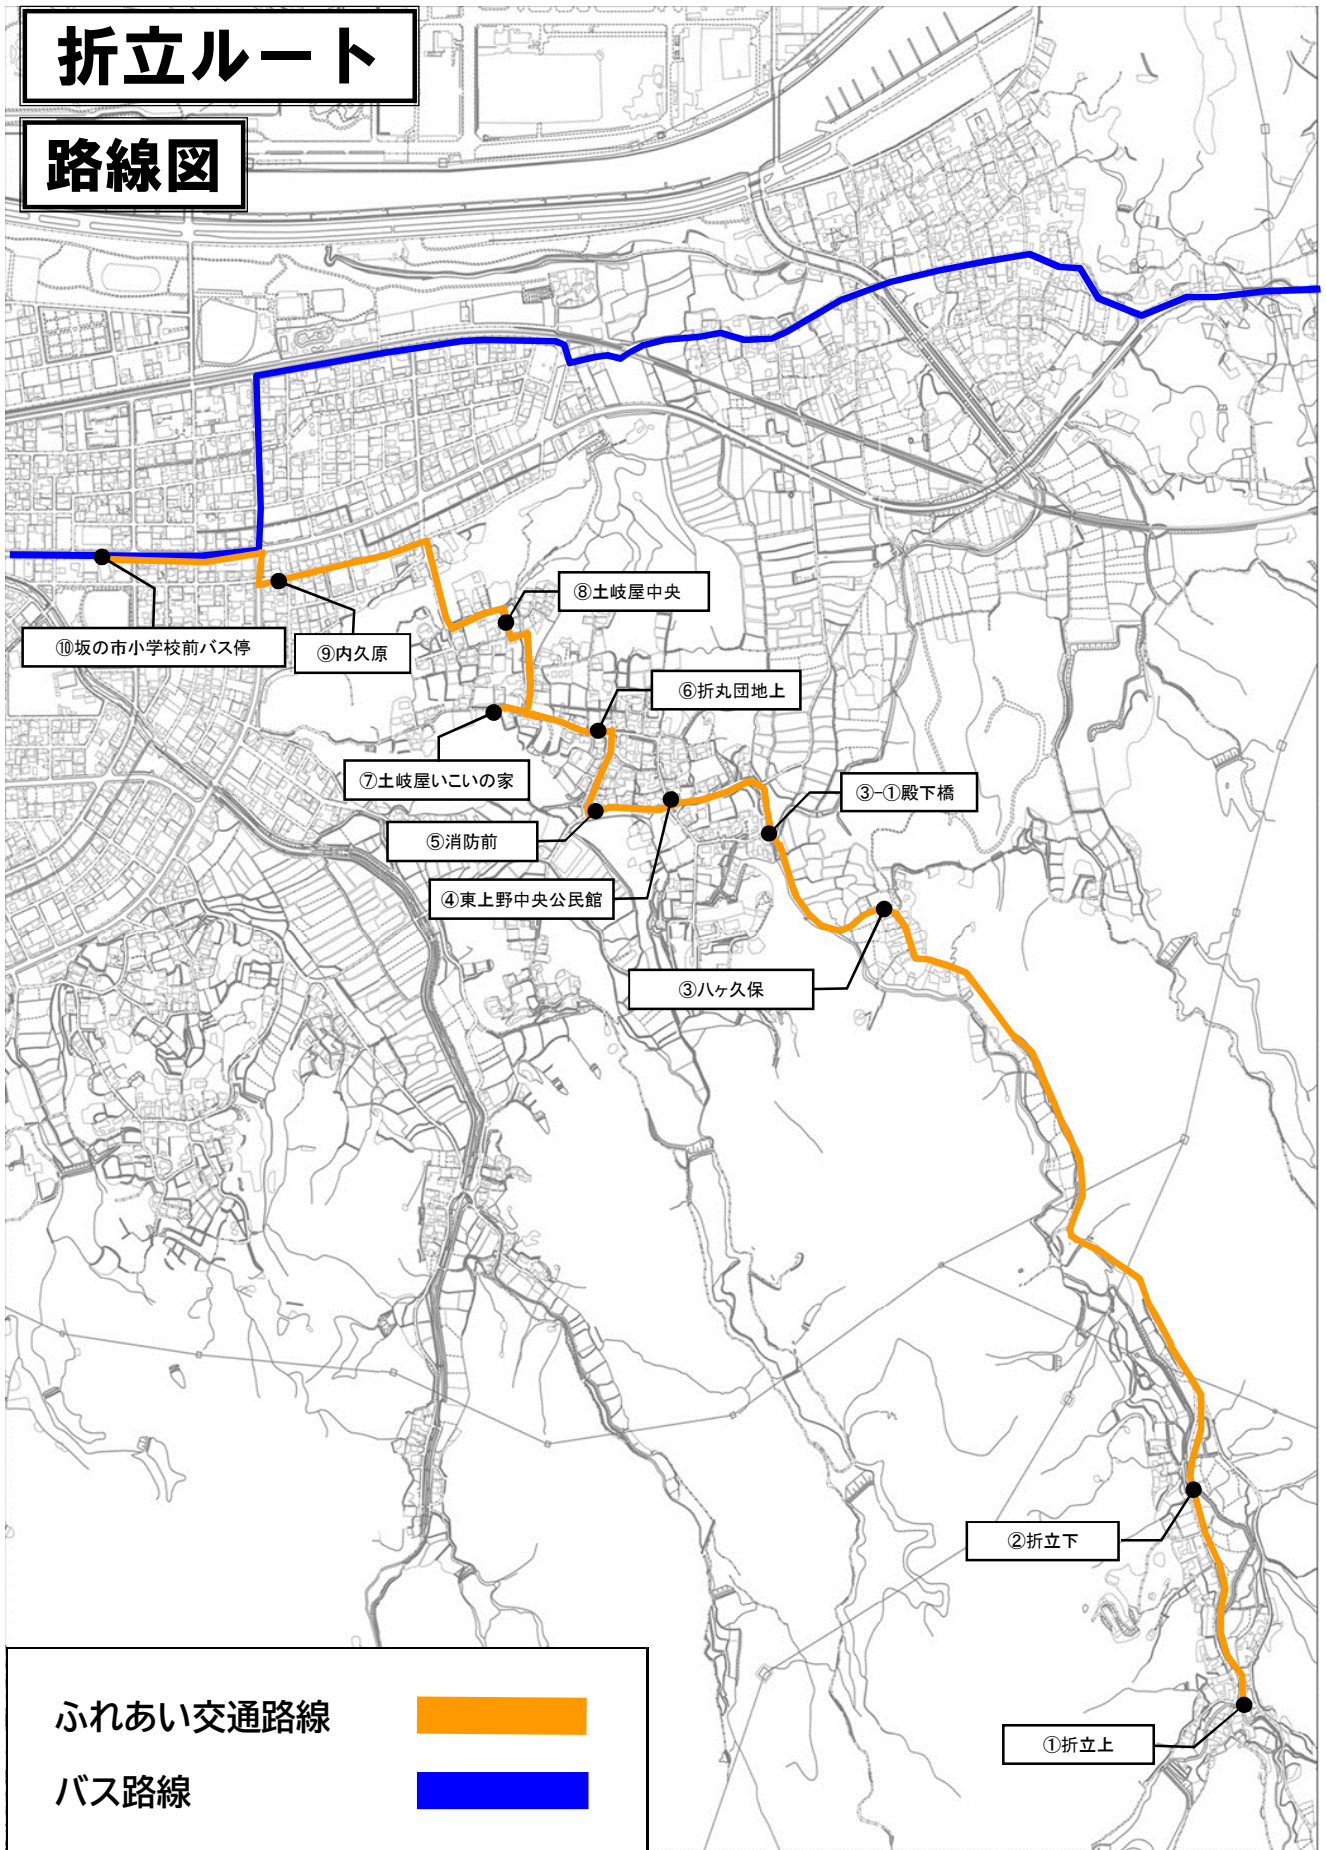

# 折立ルート

## 路線図

# 「ふれあい交通」運行時刻表

令和5年4月現在

## 折立ルート