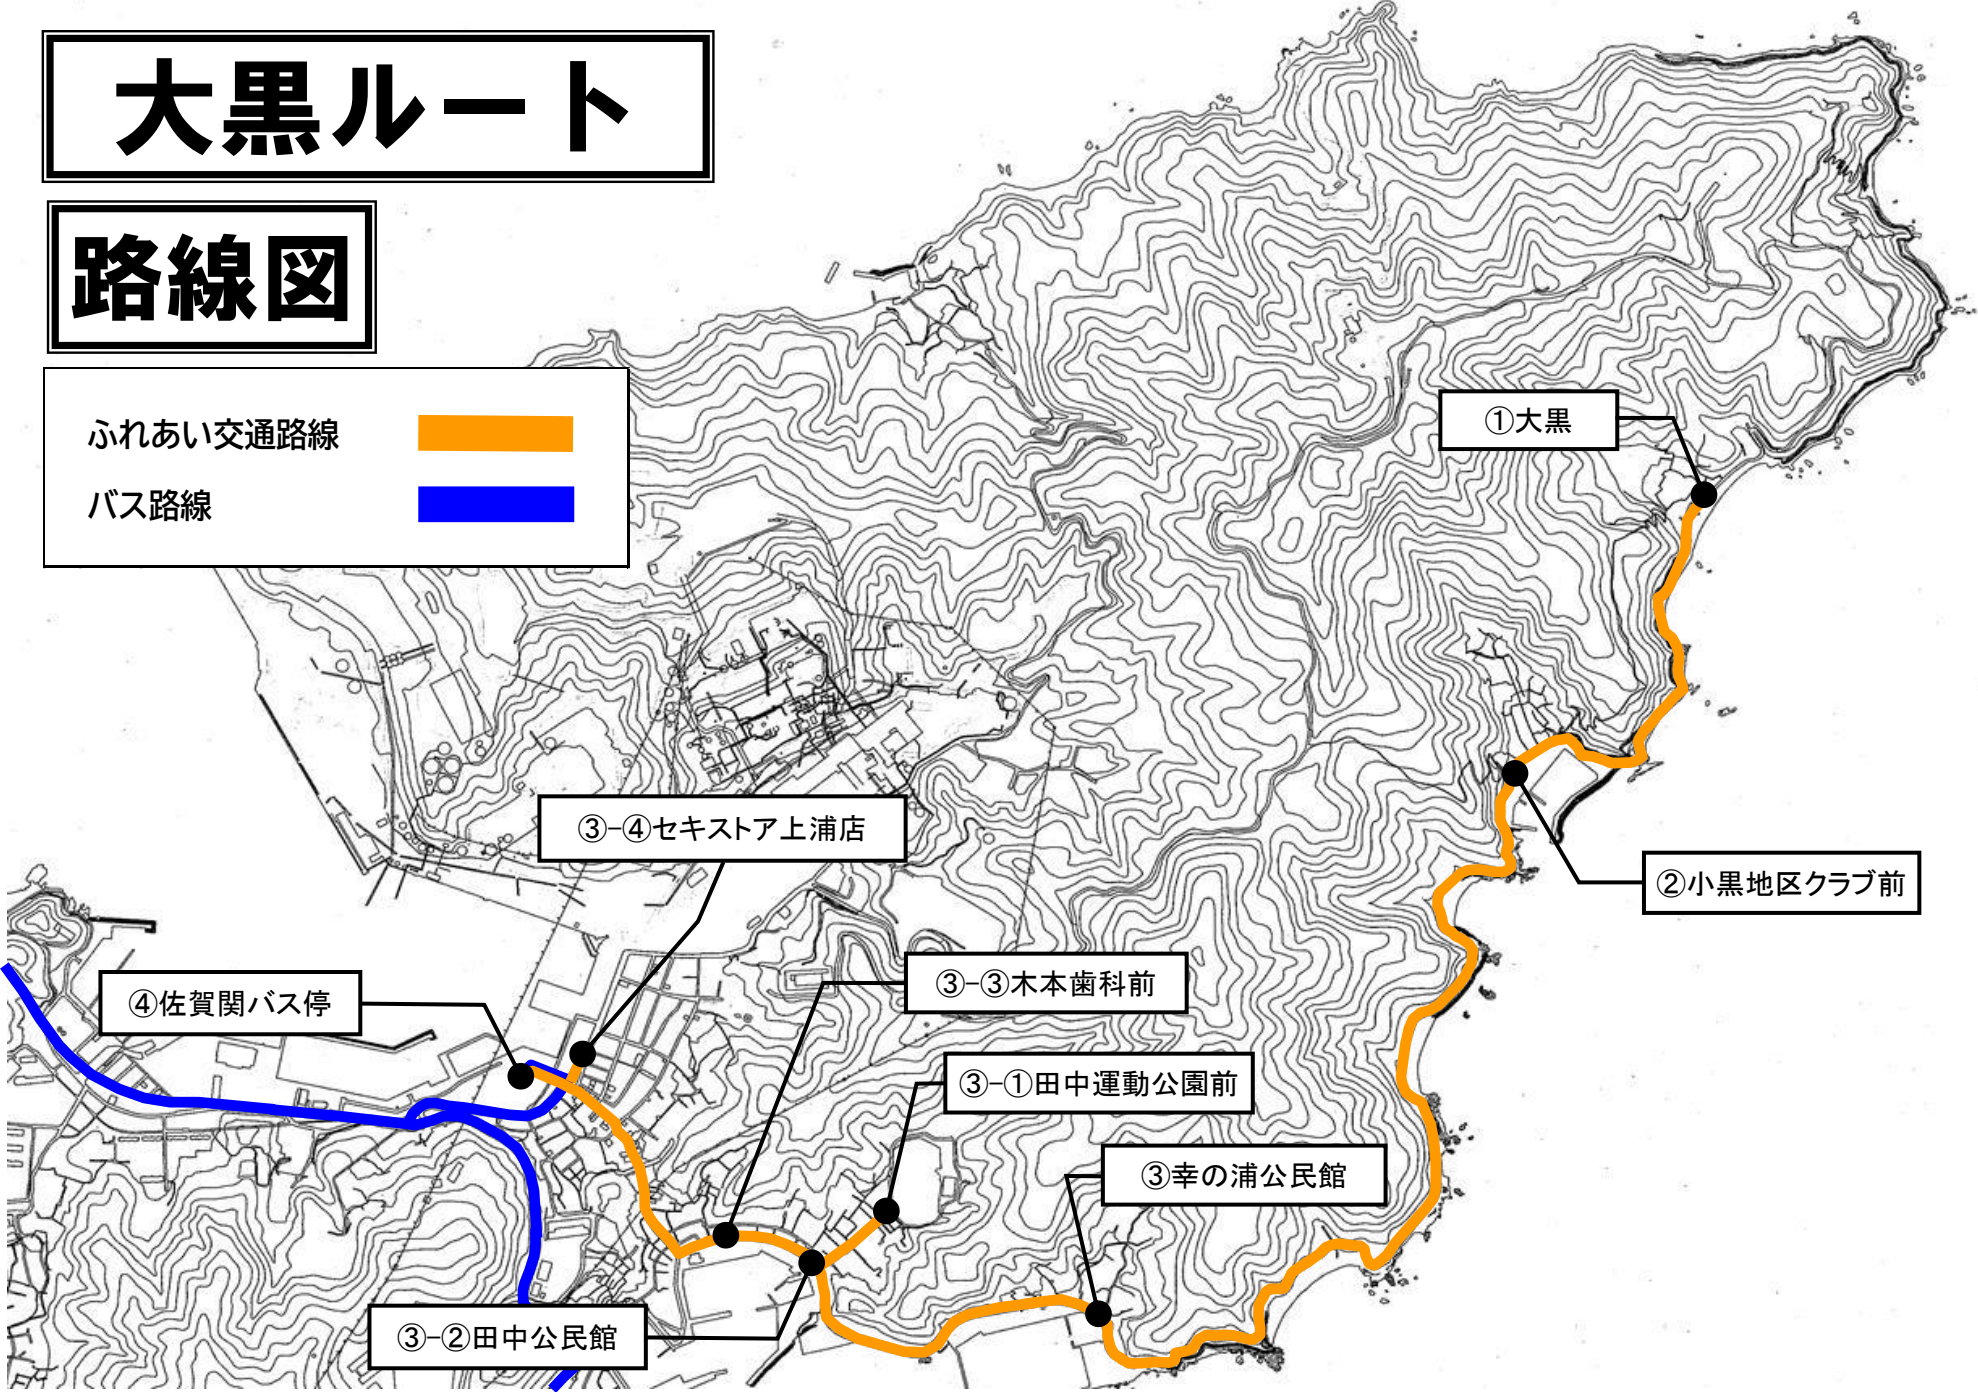

# 大黒ルート

## 路線図

ふれあい交通路線 

バス路線 

## 大黒ルート

#### ふれあい交通

路線バス		
佐賀関バス停	9:19	10:00
大分医療センターバス停	10:01	
中央通り④	10:41	11:15
大分駅前	10:42	11:16

便名	①	②	③	④	⑤
④ 佐賀関バス停	10:56	11:57	12:49	14:17	14:56
③-④ セキストア上浦店	10:57	11:58	12:50	14:18	14:57
③-③ 木本歯科前	10:59	12:00	12:52	14:20	14:59
③-② 田中公民館	11:00	12:01	12:53	14:21	15:00
③-① 田中運動公園前	11:01	12:02	12:54	14:22	15:01
③ 幸の浦公民館	11:04	12:05	12:57	14:25	15:04
② 小黒地区クラブ前	11:11	12:12	13:04	14:32	15:11
① 大黒	11:14	12:15	13:07	14:35	15:14