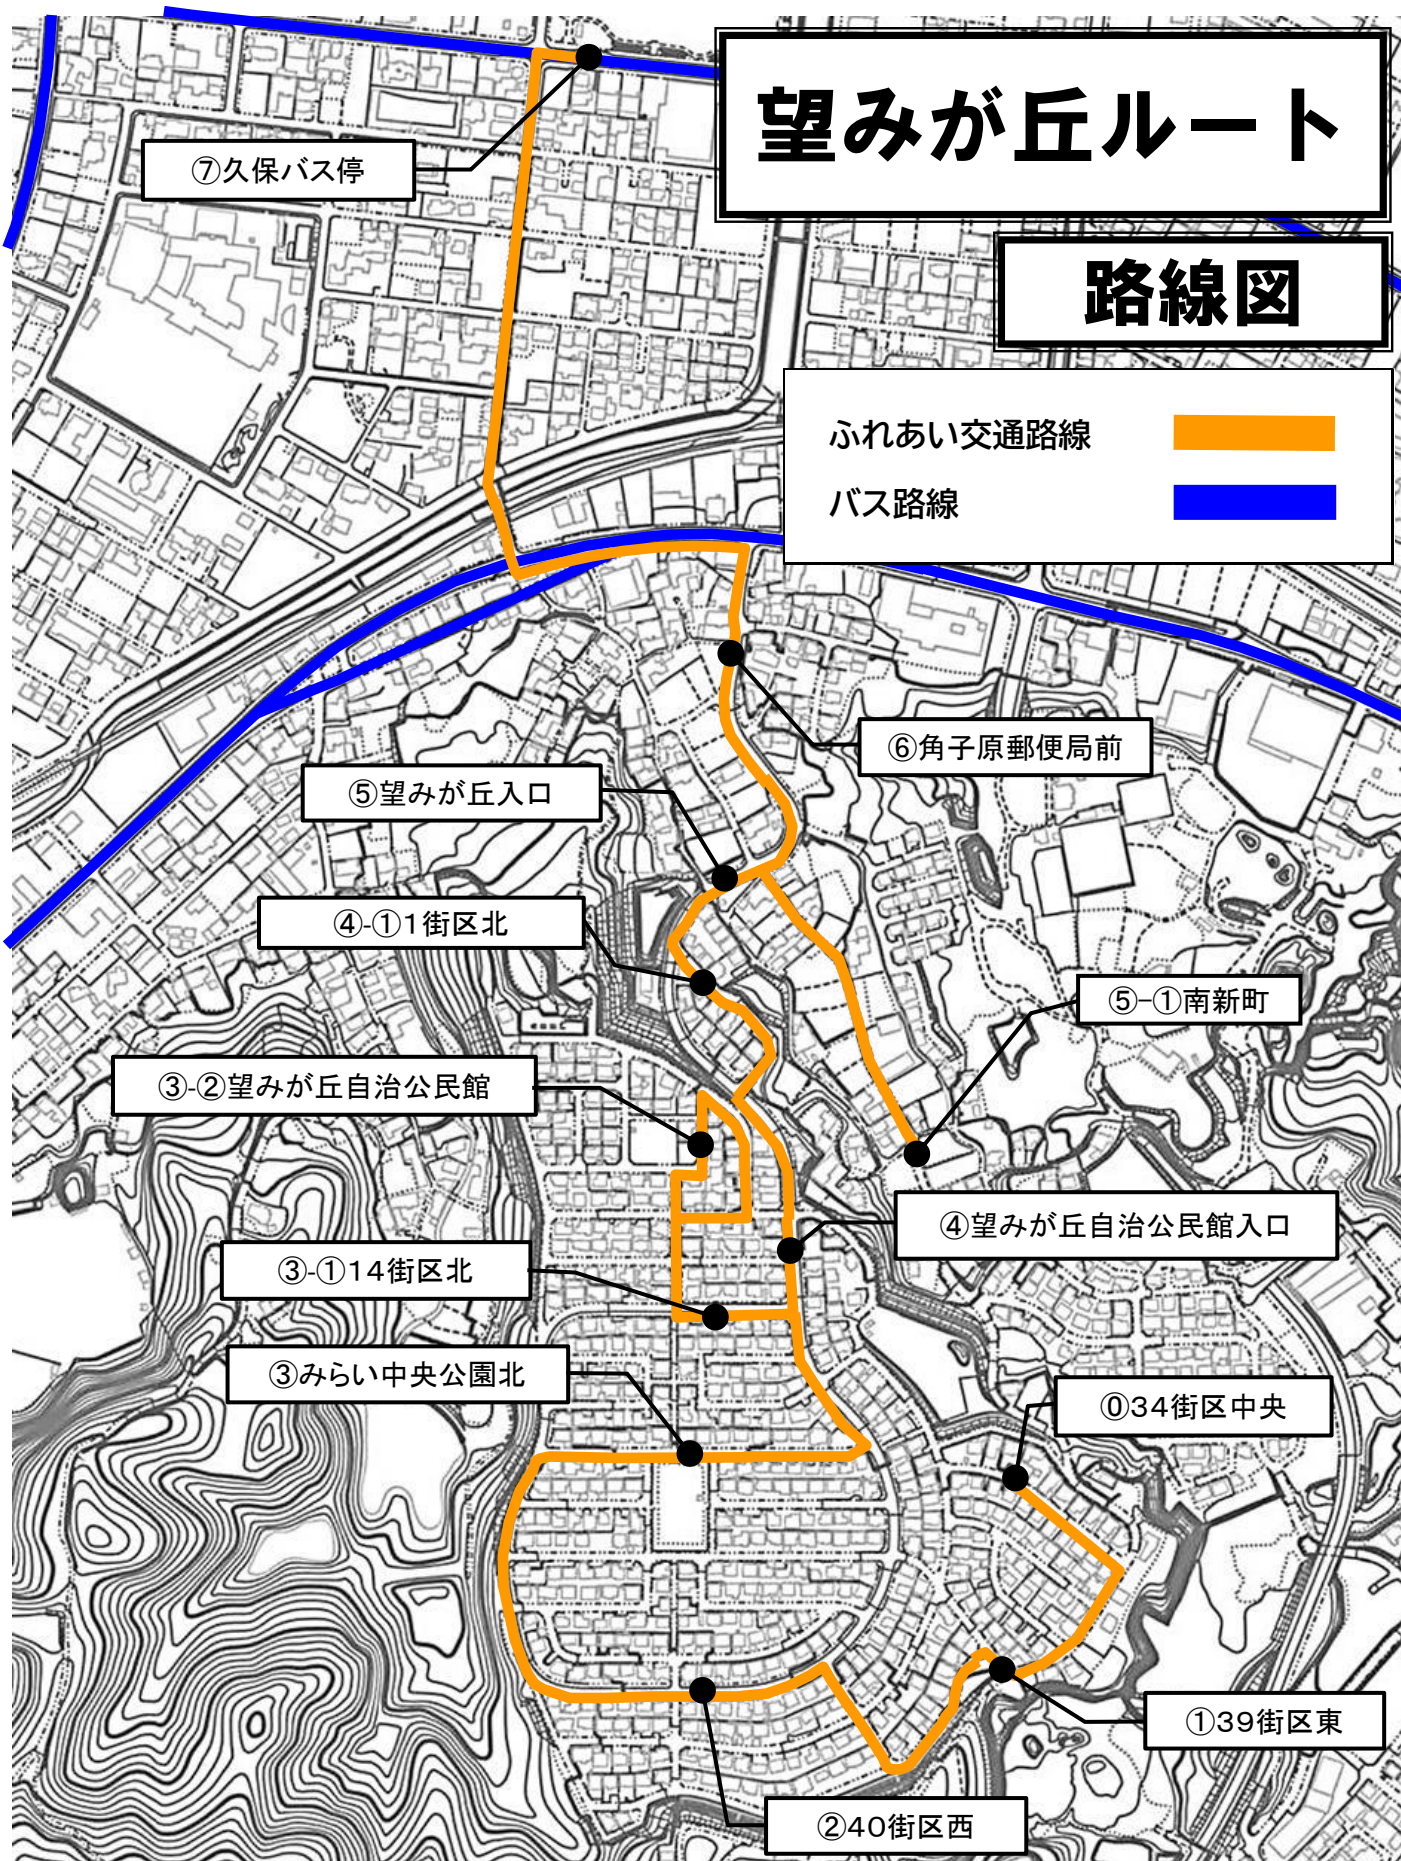

⑤-①南新町

③-②望みが丘自治公民館

④望みが丘自治公民館入口

③-①14街区北

③みらい中央公園北

①34街区中央

①39街区東

②40街区西

「ふれあい交通」運行時刻表

令和5年4月現在

望みが丘ルート

水曜日・金曜日運行便

【行き】

ふれあい交通		
便名	①	②
⑦ 久保バス停	8:40	9:30
⑥ 角子原郵便局前	8:37	9:27
⑤-① 南新町	8:35	9:25
⑤ 望みが丘入口	8:34	9:24
④-① 1 街区北	8:33	9:23
④ 望みが丘自治公民館入口	8:32	9:22
③-② 望みが丘自治公民館	8:30	9:20
③-① 1 4 街区北	8:29	9:19
③ みらい中央公園北	8:28	9:18
② 4 0 街区西	8:26	9:16
① 3 9 街区東	8:25	9:15
⑦ 3 4 街区中央	8:24	9:14

路線バス（久保⇒大分駅）		
久保バス停	8:43	9:35
鶴崎駅前バス停	8:52	9:44
中央通り④	9:18	10:10
大分駅前	9:19	10:11

路線バス（久保⇒佐賀関）		
久保バス停	8:45	10:01
大分医療センターバス停	8:53	
浜入口バス停	8:57	10:06

【帰り】

路線バス（大分駅⇒久保）				
大分駅前 6	10:28	11:13	13:28	14:33
中央通り⑥	10:30	11:15	13:30	14:35
鶴崎駅前バス停	10:55	11:40	13:54	14:59
久保バス停	11:02	11:47	14:02	15:07

路線バス（佐賀関⇒久保）				
浜入口バス停	10:37	11:51	13:44	15:08
大分医療センターバス停			13:51	
久保バス停	10:42	11:56	13:57	15:13

ふれあい交通				
便名	①	②	③	④
⑦ 久保バス停	11:12	12:06	14:07	15:23
⑥ 角子原郵便局前	11:15	12:09	14:10	15:26
⑤-① 南新町	11:17	12:11	14:12	15:28
⑤ 望みが丘入口	11:18	12:12	14:13	15:29
④-① 1 街区北	11:19	12:13	14:14	15:30
④ 望みが丘自治公民館入口	11:20	12:14	14:15	15:31
③-② 望みが丘自治公民館	11:22	12:16	14:17	15:33
③-① 1 4 街区北	11:23	12:17	14:18	15:34
③ みらい中央公園北	11:24	12:18	14:19	15:35
② 4 0 街区西	11:26	12:20	14:21	15:37
① 3 9 街区東	11:27	12:21	14:22	15:38
⑦ 3 4 街区中央	11:28	12:22	14:23	15:39