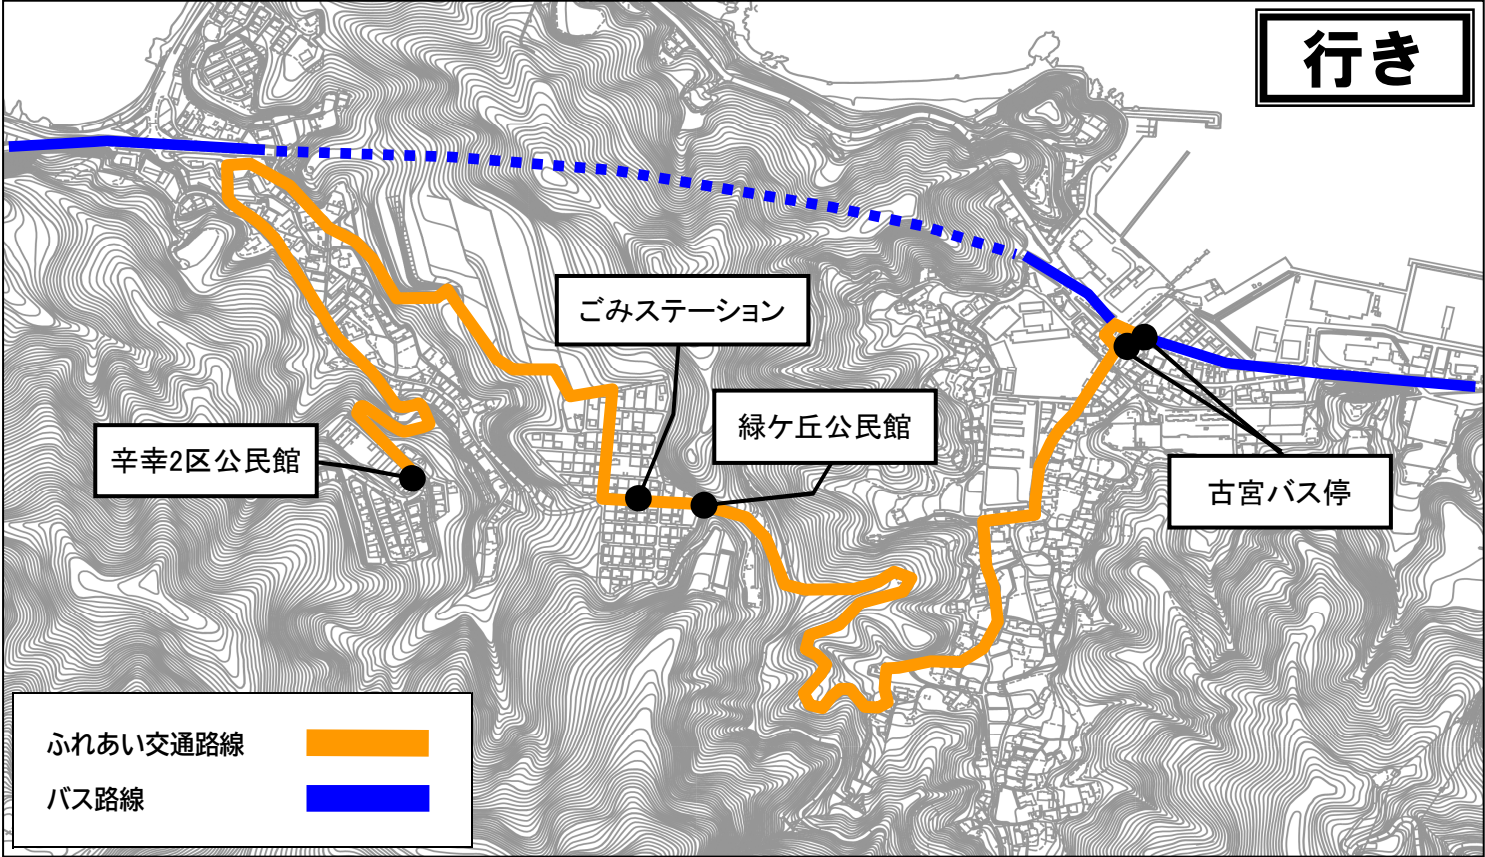

緑ヶ丘・辛幸2区ルート

路線図

緑ヶ丘・辛幸2区ルート

月曜日・木曜日運行便

【行き】

ふれあい交通				
便名	①	②	③	④
辛幸2区公民館	8:36	9:01	9:52	12:05
ごみステーション	8:41	9:06	9:57	12:10
緑ヶ丘公民館	8:42	9:07	9:58	12:11
古宮バス停	8:47	9:12	10:03	12:16

【帰り】

路線バス			
大分駅前⑥	10:03	11:13	14:13
鶴崎駅前	10:30	11:40	14:39
坂ノ市駅	10:58	12:08	15:01
幸崎駅	11:12	12:21	15:14
古宮バス停	11:27	12:36	15:30

路線バス				
古宮バス停	8:57	9:22	10:13	12:26
幸崎駅	9:10	9:35	10:26	12:39
坂ノ市駅	9:23	9:48	10:39	12:51
鶴崎駅前	9:45	10:17	11:01	13:13
大分駅前	10:12	10:43	11:27	13:39

ふれあい交通			
便名	①	②	③
古宮バス停	11:37	12:46	15:40
緑ヶ丘公民館	11:42	12:51	15:45
ごみステーション	11:43	12:52	15:46
辛幸2区公民館	11:48	12:57	15:51

「辛幸2区公民館」乗降地点周辺見取り図

「ごみステーション」乗降地点周辺見取り図

「緑ヶ丘公民館」乗降地点周辺見取り図

「古宮バス停」乗降地点周辺見取り図