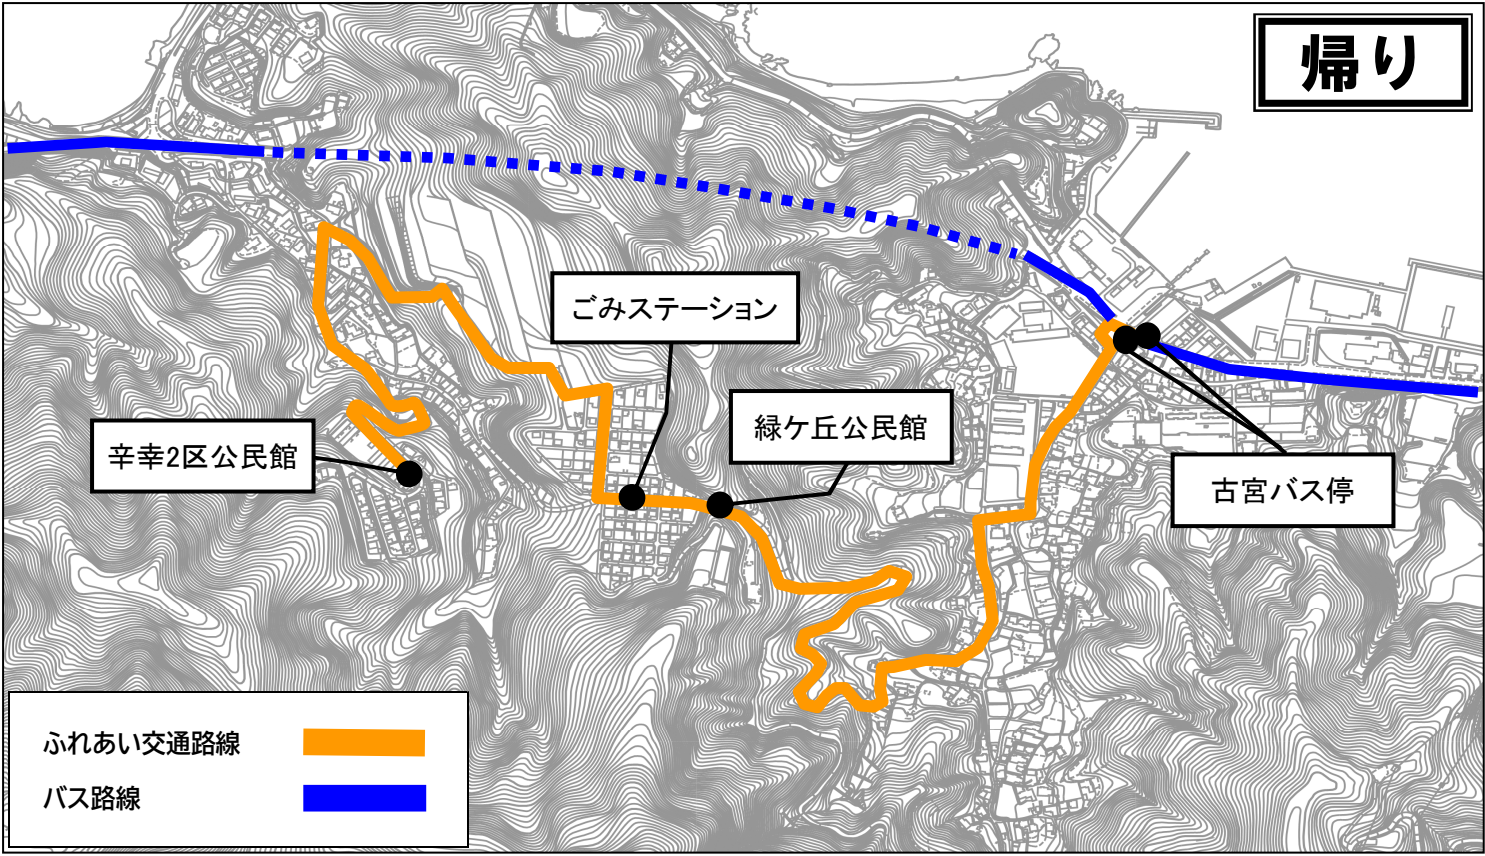

緑ヶ丘・辛幸2区ルート

路線図

緑ヶ丘・辛幸2区ルート

月曜日・木曜日運行便

【行き】

ふれあい交通				
便名	①	②	③	④
辛幸2区公民館	8:36	9:01	9:52	12:05
ごみステーション	8:41	9:06	9:57	12:10
緑ヶ丘公民館	8:42	9:07	9:58	12:11
古宮バス停	8:47	9:12	10:03	12:16

【帰り】

路線バス			
大分駅前⑥	10:03	11:13	14:13
鶴崎駅前	10:30	11:40	14:39
坂ノ市駅	10:58	12:08	15:01
幸崎駅	11:12	12:21	15:14
古宮バス停	11:27	12:36	15:30

路線バス				
古宮バス停	8:57	9:22	10:13	12:26
幸崎駅	9:10	9:35	10:26	12:39
坂ノ市駅	9:23	9:48	10:39	12:51
鶴崎駅前	9:45	10:17	11:01	13:13
大分駅前	10:12	10:43	11:27	13:39

ふれあい交通			
便名	①	②	③
古宮バス停	11:37	12:46	15:40
緑ヶ丘公民館	11:42	12:51	15:45
ごみステーション	11:43	12:52	15:46
辛幸2区公民館	11:48	12:57	15:51

「辛幸2区公民館」乗降地点周辺見取り図

「ごみステーション」乗降地点周辺見取り図

「緑ヶ丘公民館」乗降地点周辺見取り図

「古宮バス停」乗降地点周辺見取り図