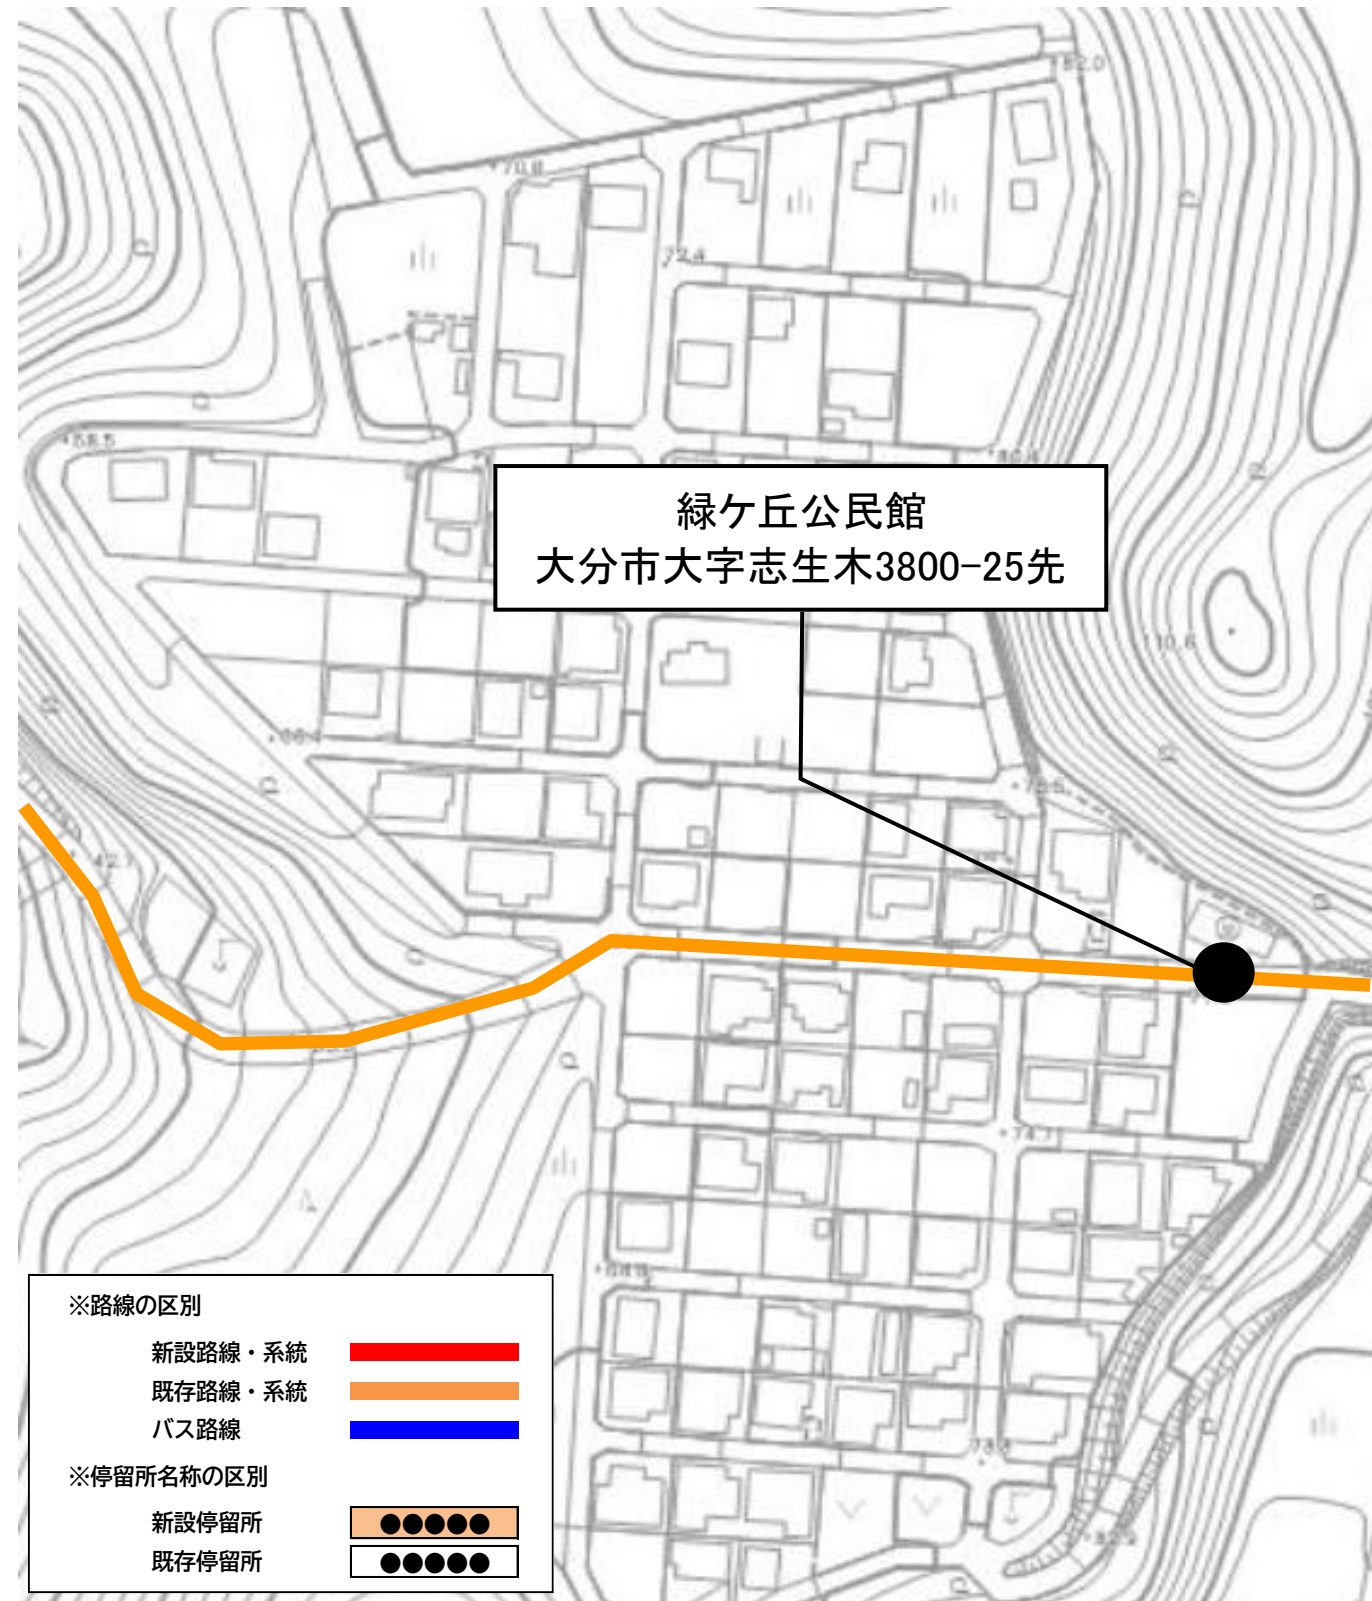

緑ヶ丘・辛幸2区ルート

路線図

緑ヶ丘・辛幸2区ルート

月曜日・木曜日運行便

【行き】

ふれあい交通				
便名	①	②	③	④
辛幸2区公民館	8:36	9:01	9:52	12:05
ごみステーション	8:41	9:06	9:57	12:10
緑ヶ丘公民館	8:42	9:07	9:58	12:11
古宮バス停	8:47	9:12	10:03	12:16

【帰り】

路線バス			
大分駅前⑥	10:03	11:13	14:13
鶴崎駅前	10:30	11:40	14:39
坂ノ市駅	10:58	12:08	15:01
幸崎駅	11:12	12:21	15:14
古宮バス停	11:27	12:36	15:30

路線バス				
古宮バス停	8:57	9:22	10:13	12:26
幸崎駅	9:10	9:35	10:26	12:39
坂ノ市駅	9:23	9:48	10:39	12:51
鶴崎駅前	9:45	10:17	11:01	13:13
大分駅前	10:12	10:43	11:27	13:39

ふれあい交通			
便名	①	②	③
古宮バス停	11:37	12:46	15:40
緑ヶ丘公民館	11:42	12:51	15:45
ごみステーション	11:43	12:52	15:46
辛幸2区公民館	11:48	12:57	15:51

「辛幸2区公民館」乗降地点周辺見取り図

「ごみステーション」乗降地点周辺見取り図

「緑ヶ丘公民館」乗降地点周辺見取り図

「古宮バス停」乗降地点周辺見取り図