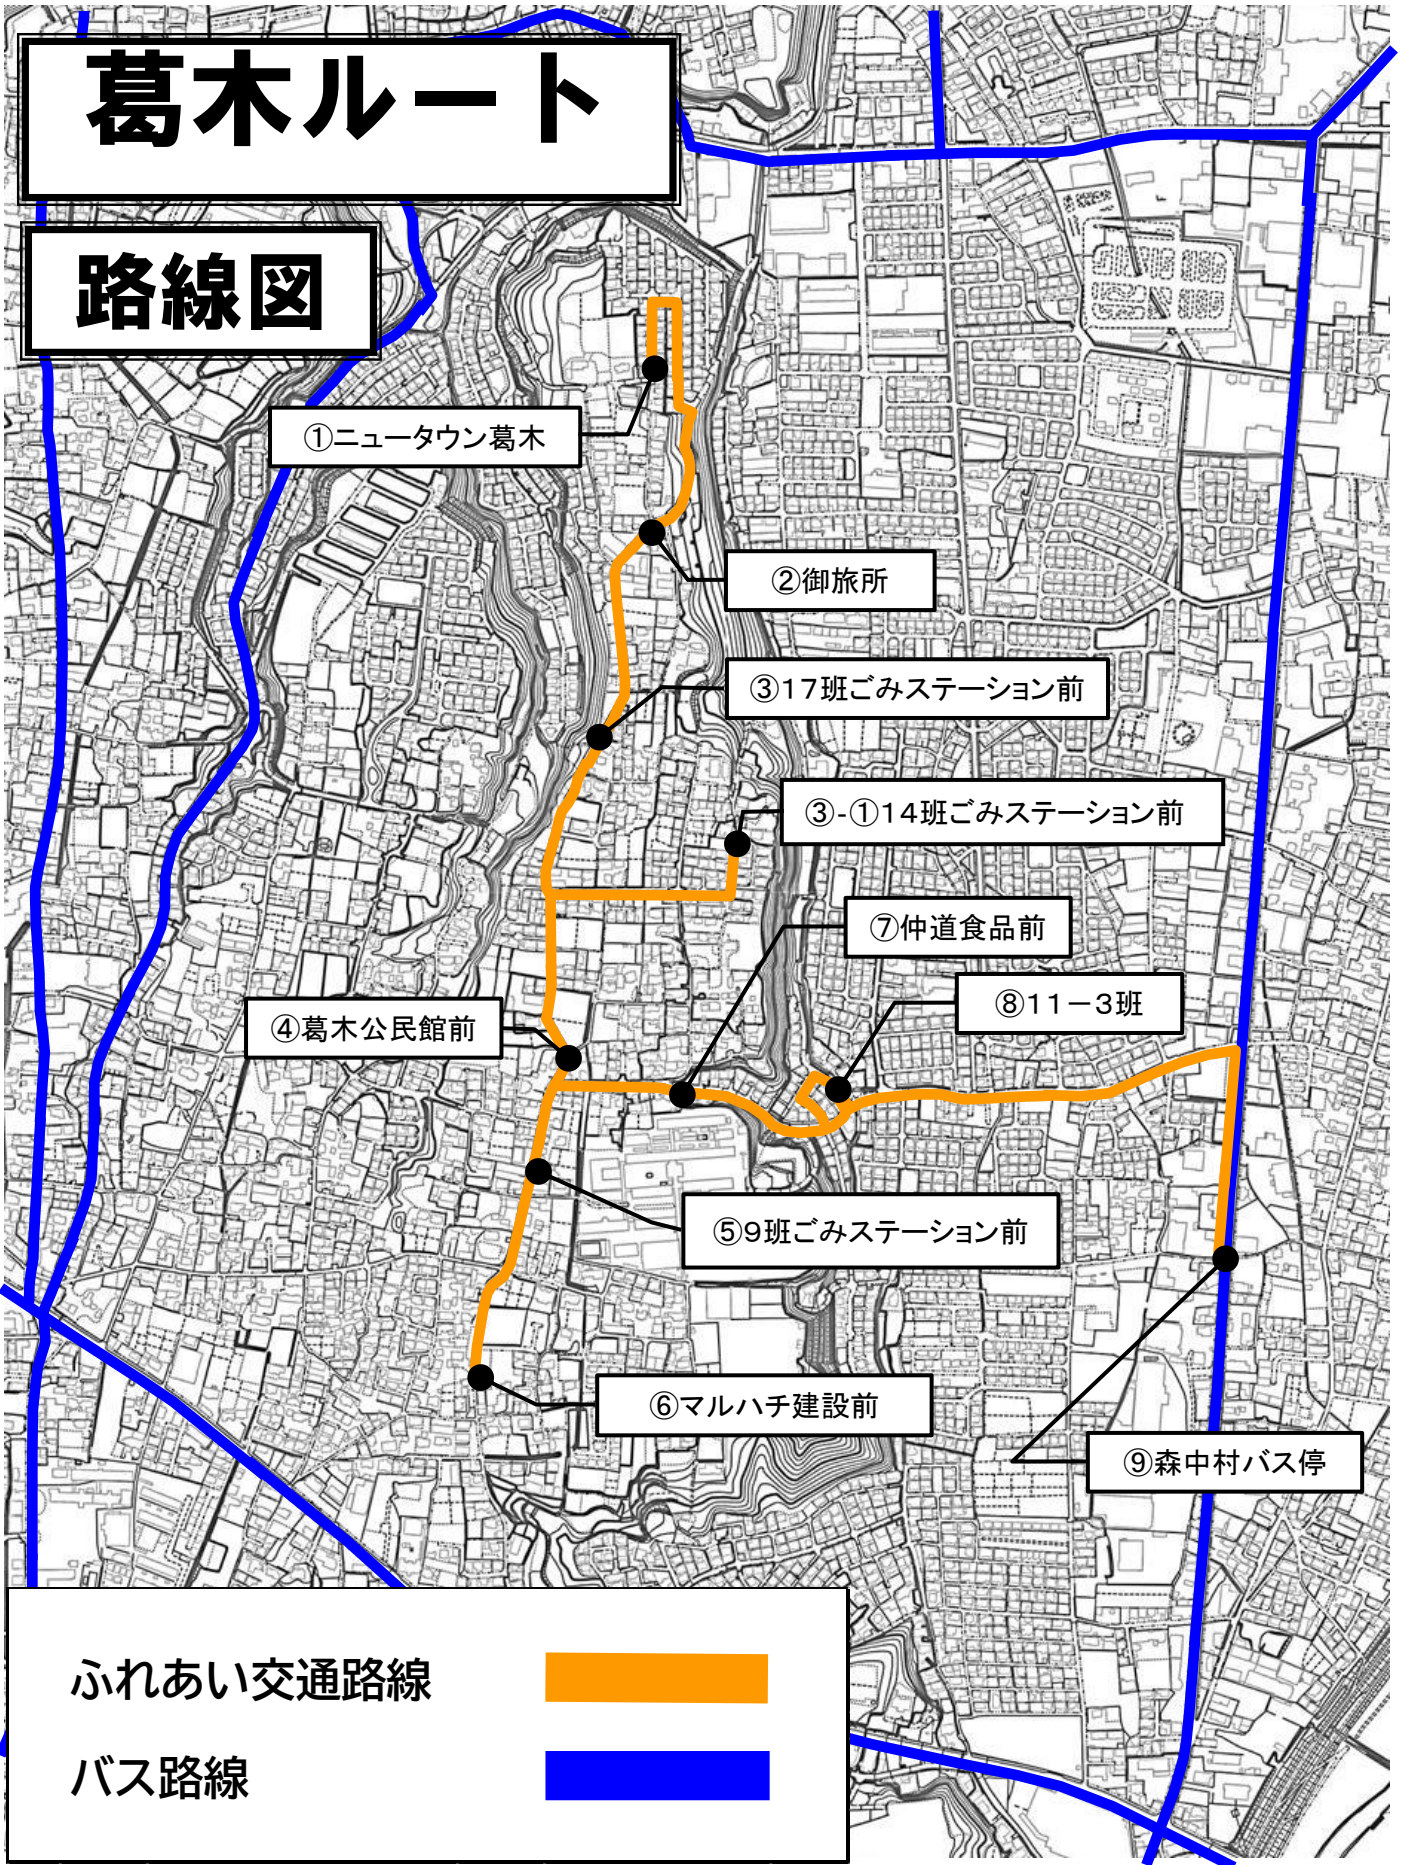

葛木ルート

路線図

①ニュータウン葛木

②御旅所

③17班ごみステーション前

③-①14班ごみステーション前

⑦仲道食品前

⑧11-3班

④葛木公民館前

⑤9班ごみステーション前

⑥マルハチ建設前

⑨森中村バス停

ふれあい交通路線

バス路線

「ふれあい交通」運行時刻表

令和5年4月現在

葛木ルート

【行き】

ふれあい交通			
便名	①	②	③
① ニュータウン葛木	9:42	10:31	12:39
② 御旅所	9:44	10:33	12:41
③ 17班ごみステーション前	9:45	10:34	12:42
③-① 14班ごみステーション前	9:47	10:36	12:44
④ 葛木公民館前	9:49	10:38	12:46
⑤ 9班ごみステーション前	9:50	10:39	12:47
⑥ マルハチ建設前	9:51	10:40	12:48
⑦ 仲道食品前	9:53	10:42	12:50
⑧ 11-3班	9:54	10:43	12:51
⑨ 森中村バス停	9:59	10:48	12:56

路線バス（森中村⇒鶴崎方面）			
森中村バス停	10:04	11:05	13:06
皆春バス停	10:09	11:10	13:12
鶴崎駅前バス停	10:12	11:13	13:15
鶴崎バス停	10:14	11:14	13:16

路線バス（森中村⇒明野方面）			
森中村バス停	10:04	10:53	
アクロス入口バス停	10:14	11:03	
中央通り④	10:31	11:20	
大分駅前（降車場）	10:32	11:21	