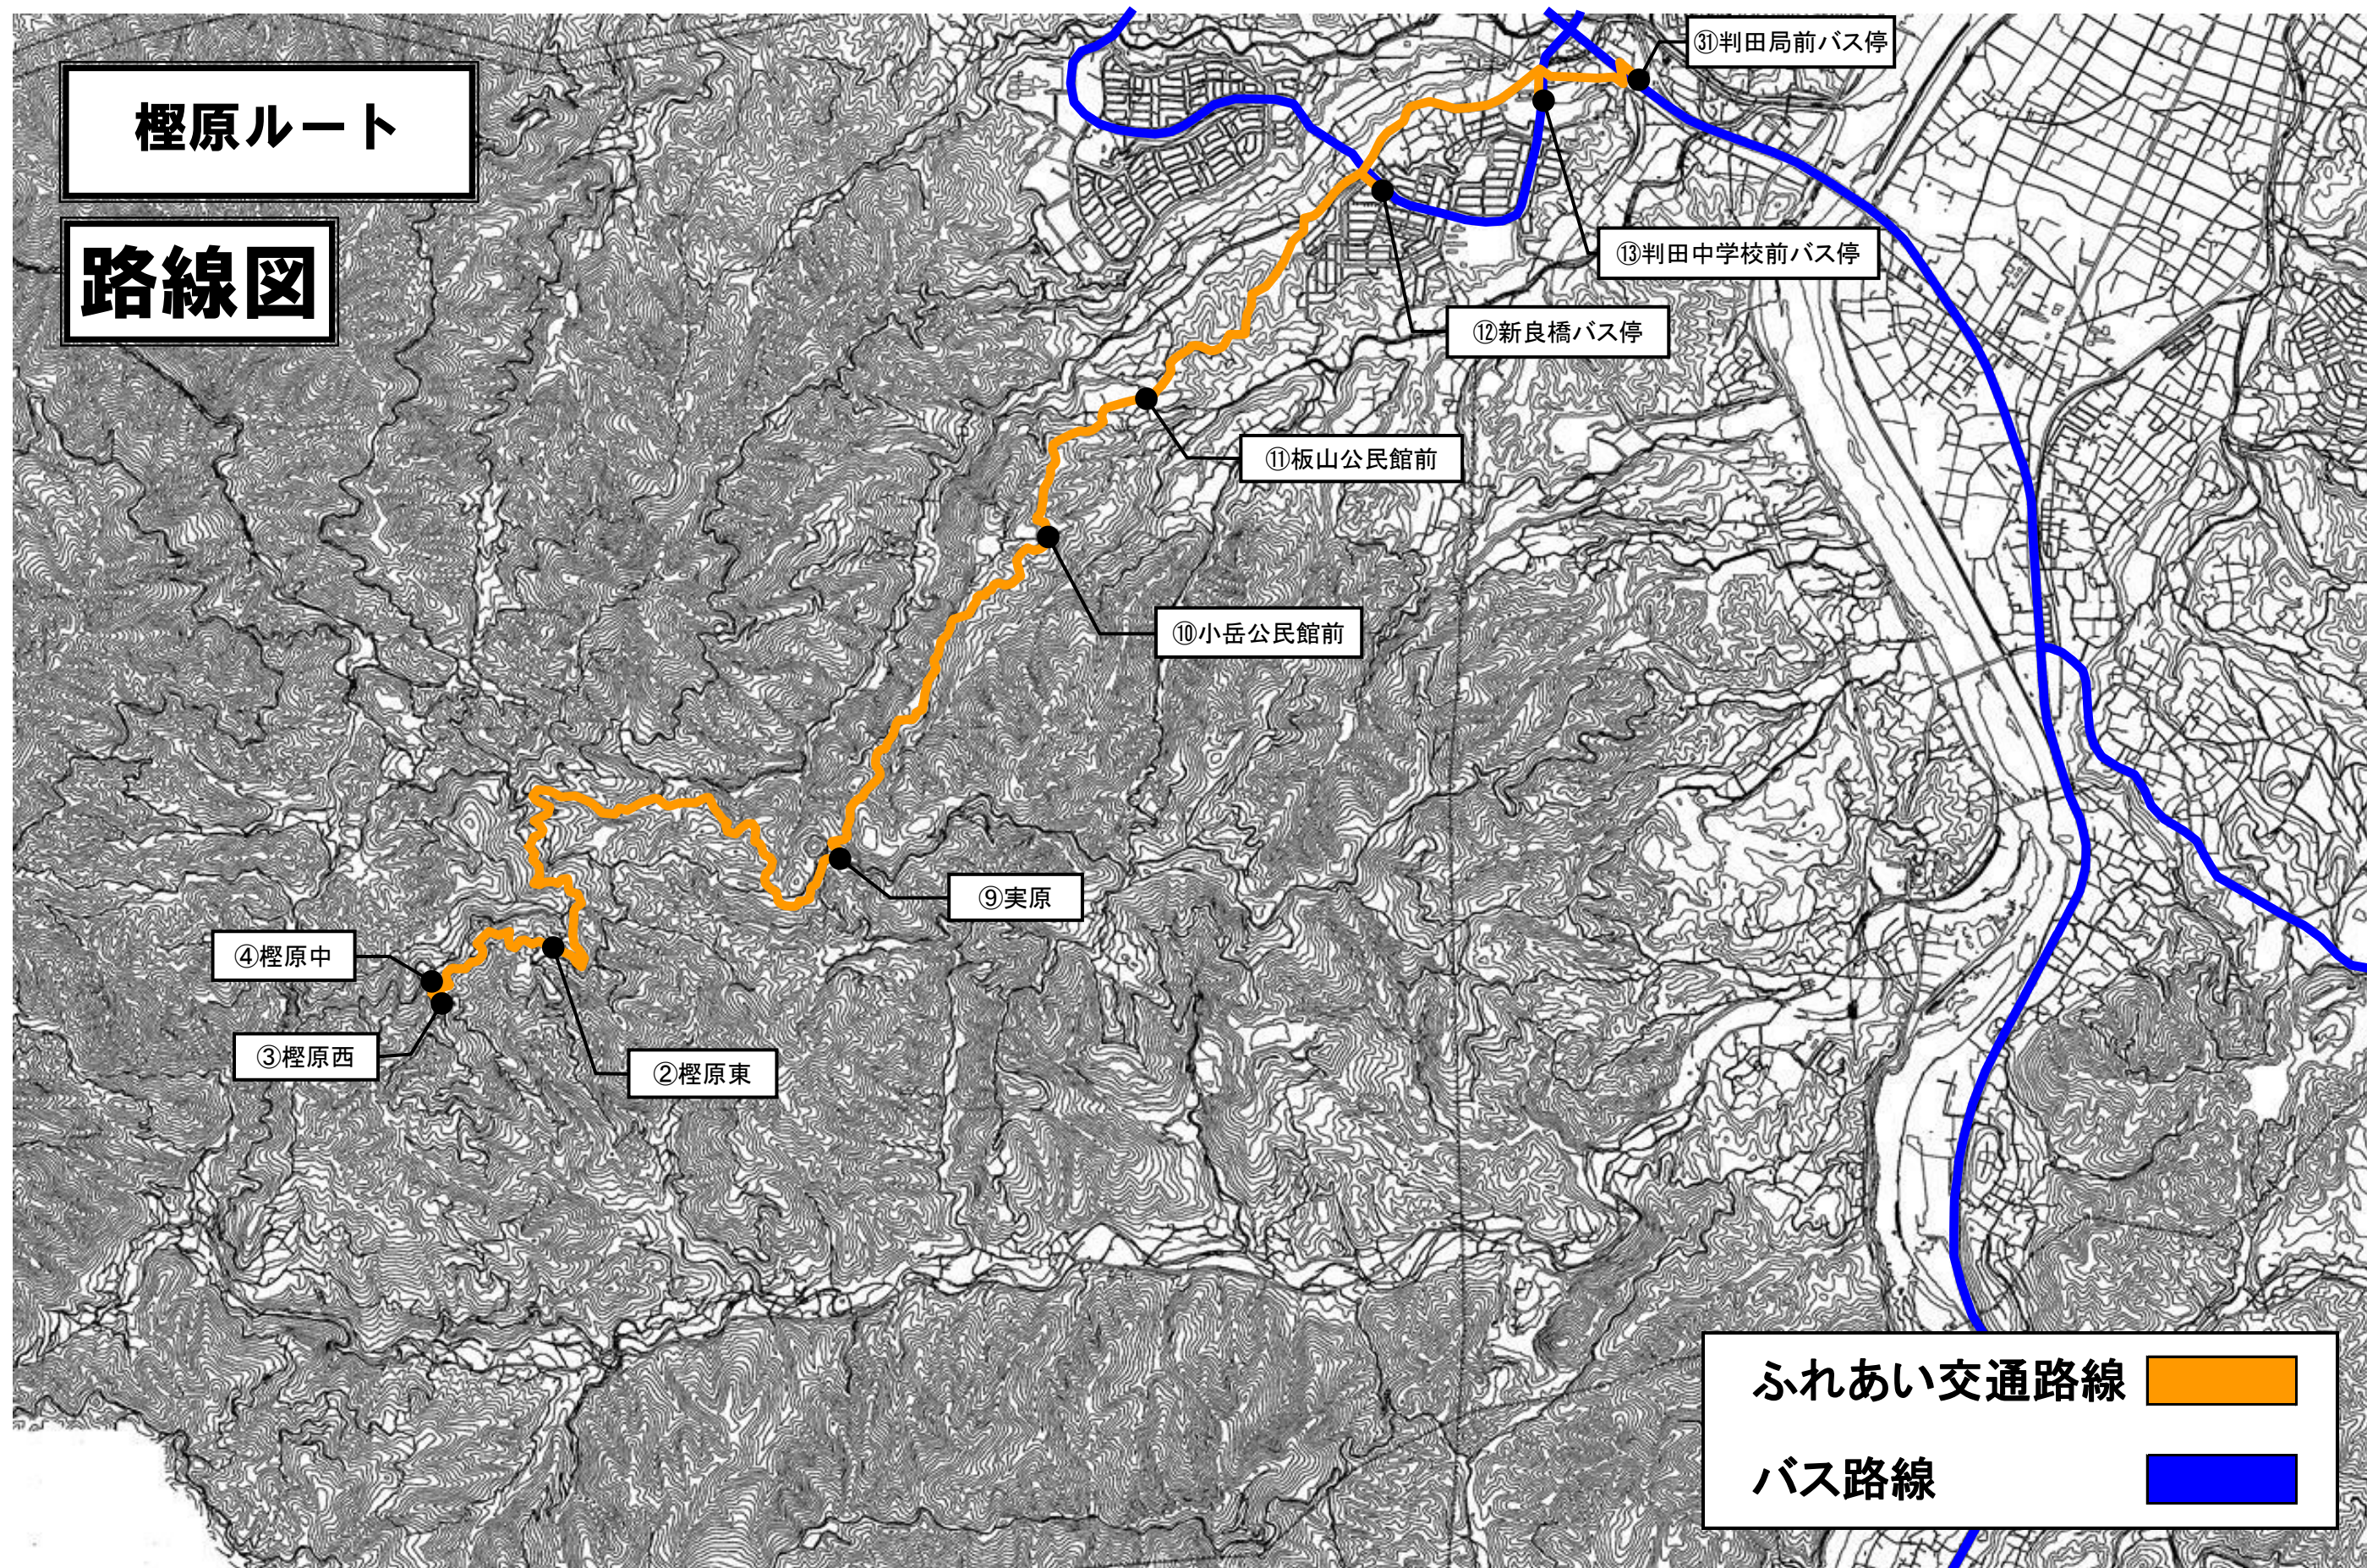

# 檜原ルート

## 路線図

④ 檜原中

③ 檜原西

② 檜原東

⑨ 実原

⑩ 小岳公民館前

⑪ 板山公民館前

⑫ 新良橋バス停

⑬ 判田中学校前バス停

⑭ 判田局前バス停

ふれあい交通路線

バス路線