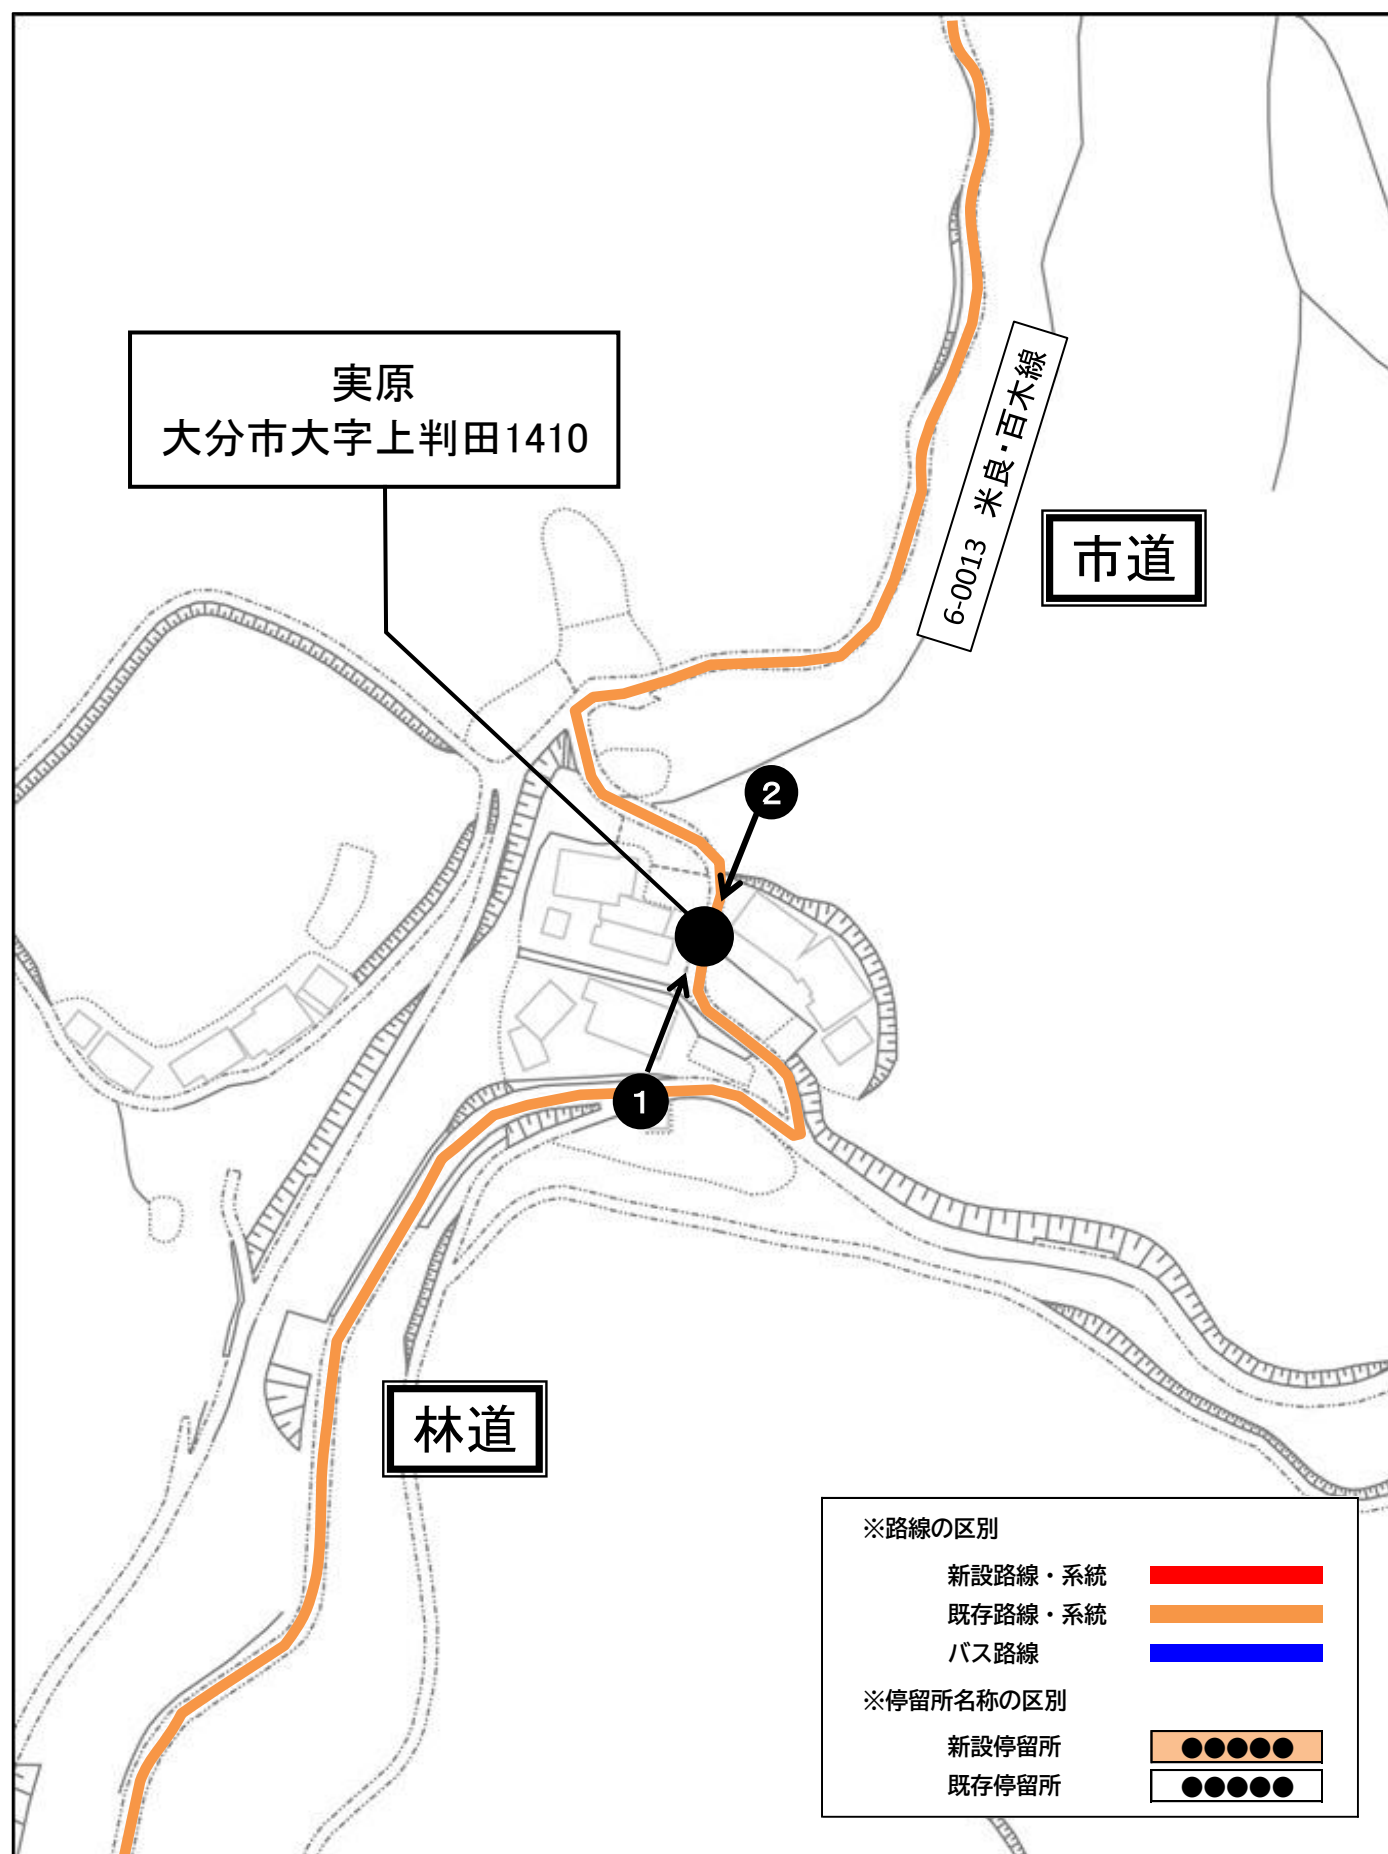

便名	①	②
檜原中	7:36	8:40
檜原西	7:37	8:41
檜原東	7:40	8:44
実原	7:52	8:56
小岳公民館前	7:58	9:02
小岳	7:59	9:03
板山公民館前	8:02	9:06
新良橋バス停	8:08	9:12
判田中学校前バス停	8:12	9:16
判田局前バス停	8:14	9:18

路線バス

判田局前バス停	8:29	9:49
県立病院	8:47	10:03
大分駅前8	9:00	10:16

路線バス

新良橋バス停	8:28	-
大分駅前⑧	9:09	-

火曜日・金曜日運行便

【帰り】

路線バス

大分駅前4	9:14	10:00	14:00
県立病院入口	9:25	10:15	14:12
判田局前バス停	9:38	10:30	14:27

路線バス

戸次バス停	9:42	11:19	14:32
判田局前バス停	9:49	11:25	14:37

「 檜原中 」 乗降地点周辺見取り図

「 檜原西 」 乗降地点周辺見取り図

「 檜原東 」 乗降地点周辺見取り図

「実原」乗降地点周辺見取り図

「小岳公民館前」乗降地点周辺見取り図

「小岳」乗降地点周辺見取り図

「板山公民館前」乗降地点周辺見取り図

「新良橋バス停」乗降地点周辺見取り図

「判田中学校前バス停」乗降地点周辺見取り図

「判田局前バス停」乗降地点周辺見取り図