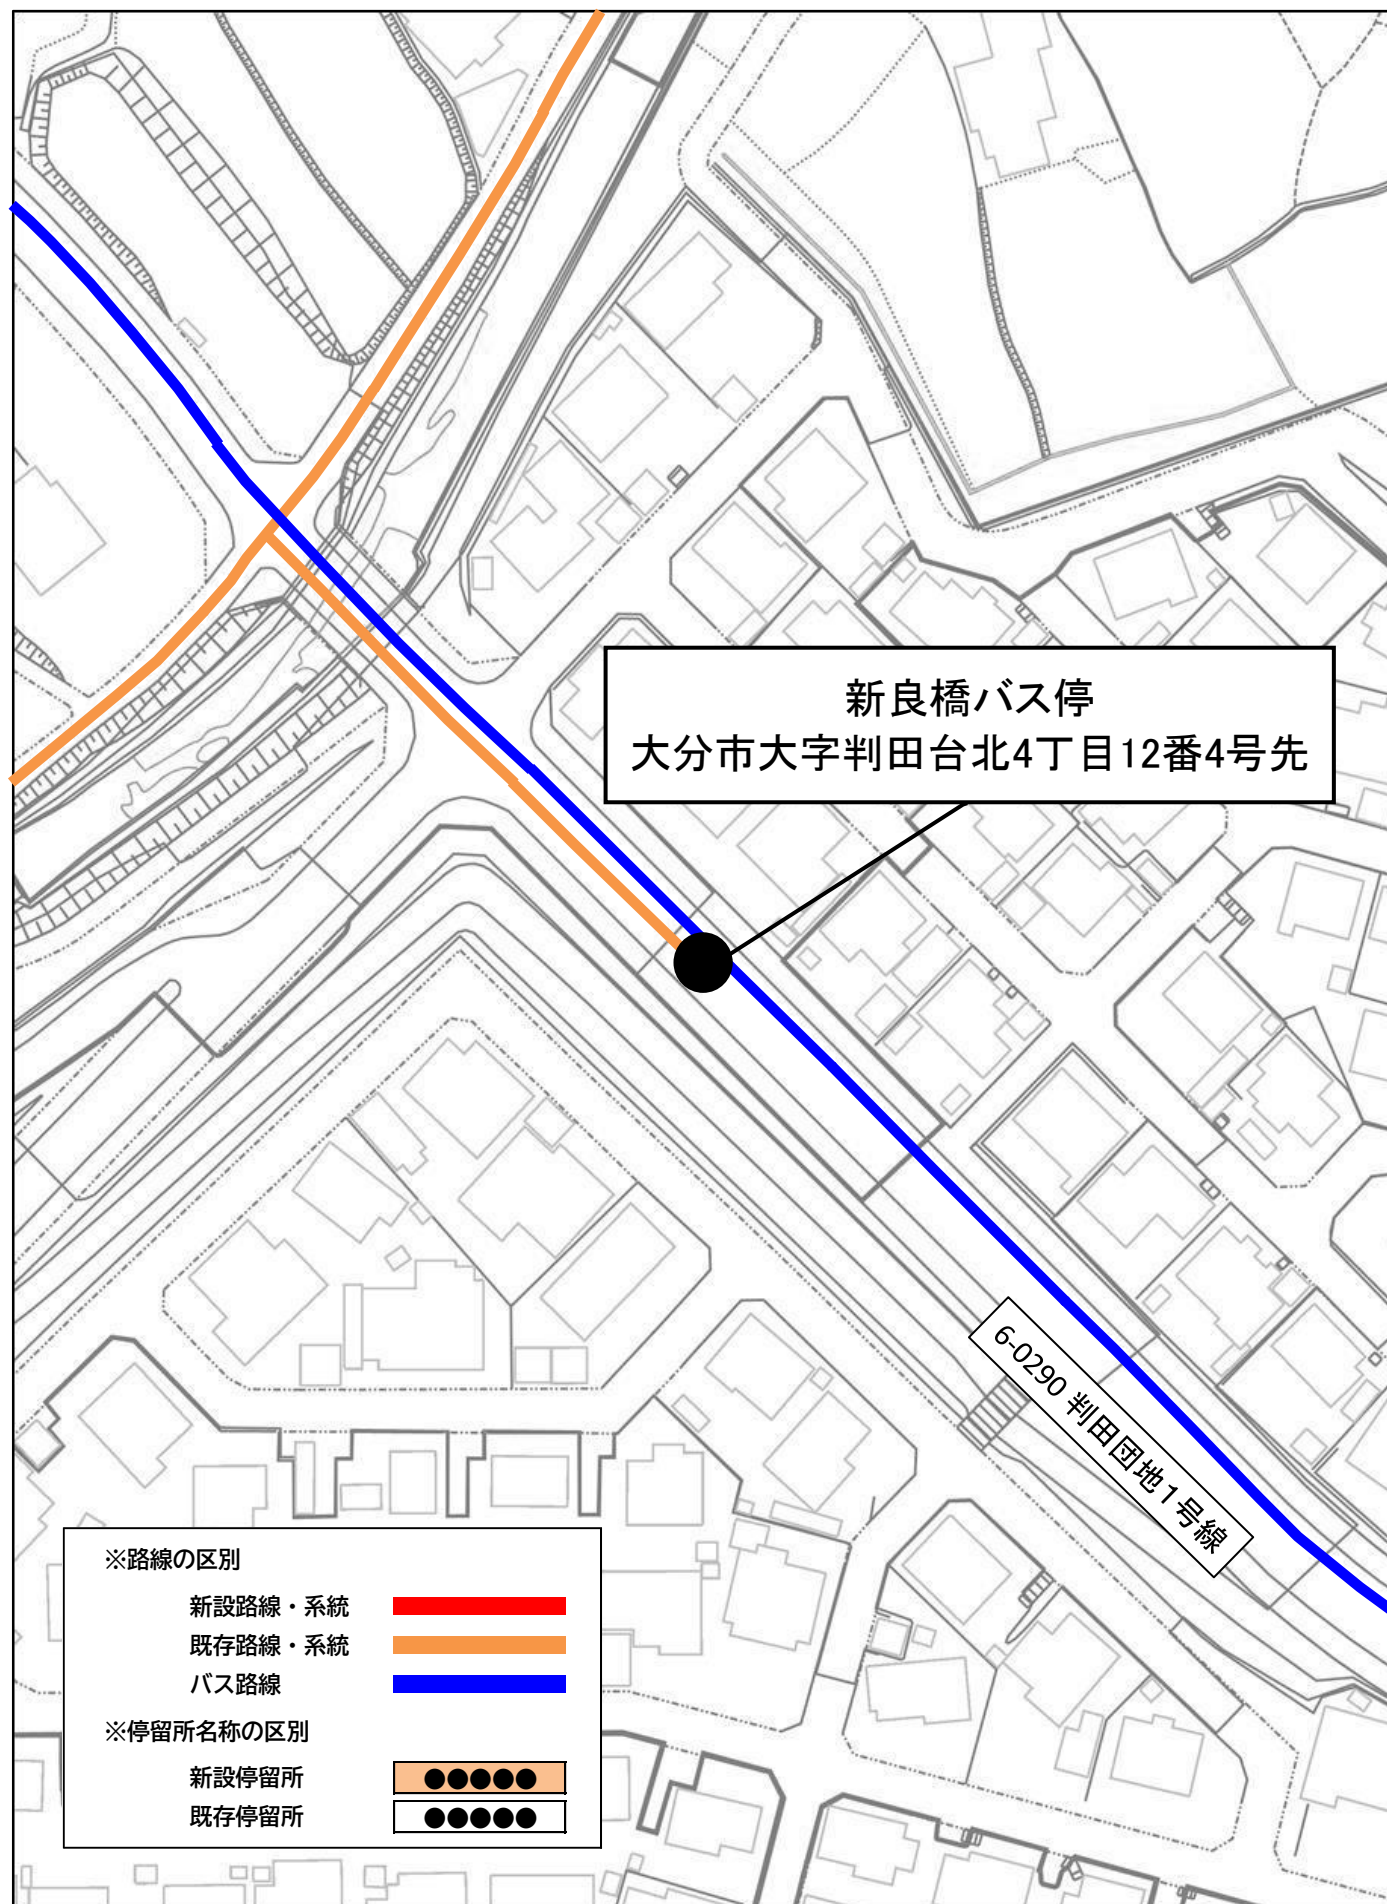

「 檜原中 」 乗降地点周辺見取り図

「 檜原西 」 乗降地点周辺見取り図

「 檜原東 」 乗降地点周辺見取り図

「実原」乗降地点周辺見取り図

「小岳公民館前」乗降地点周辺見取り図

「小岳」乗降地点周辺見取り図

「板山公民館前」乗降地点周辺見取り図

「新良橋バス停」乗降地点周辺見取り図