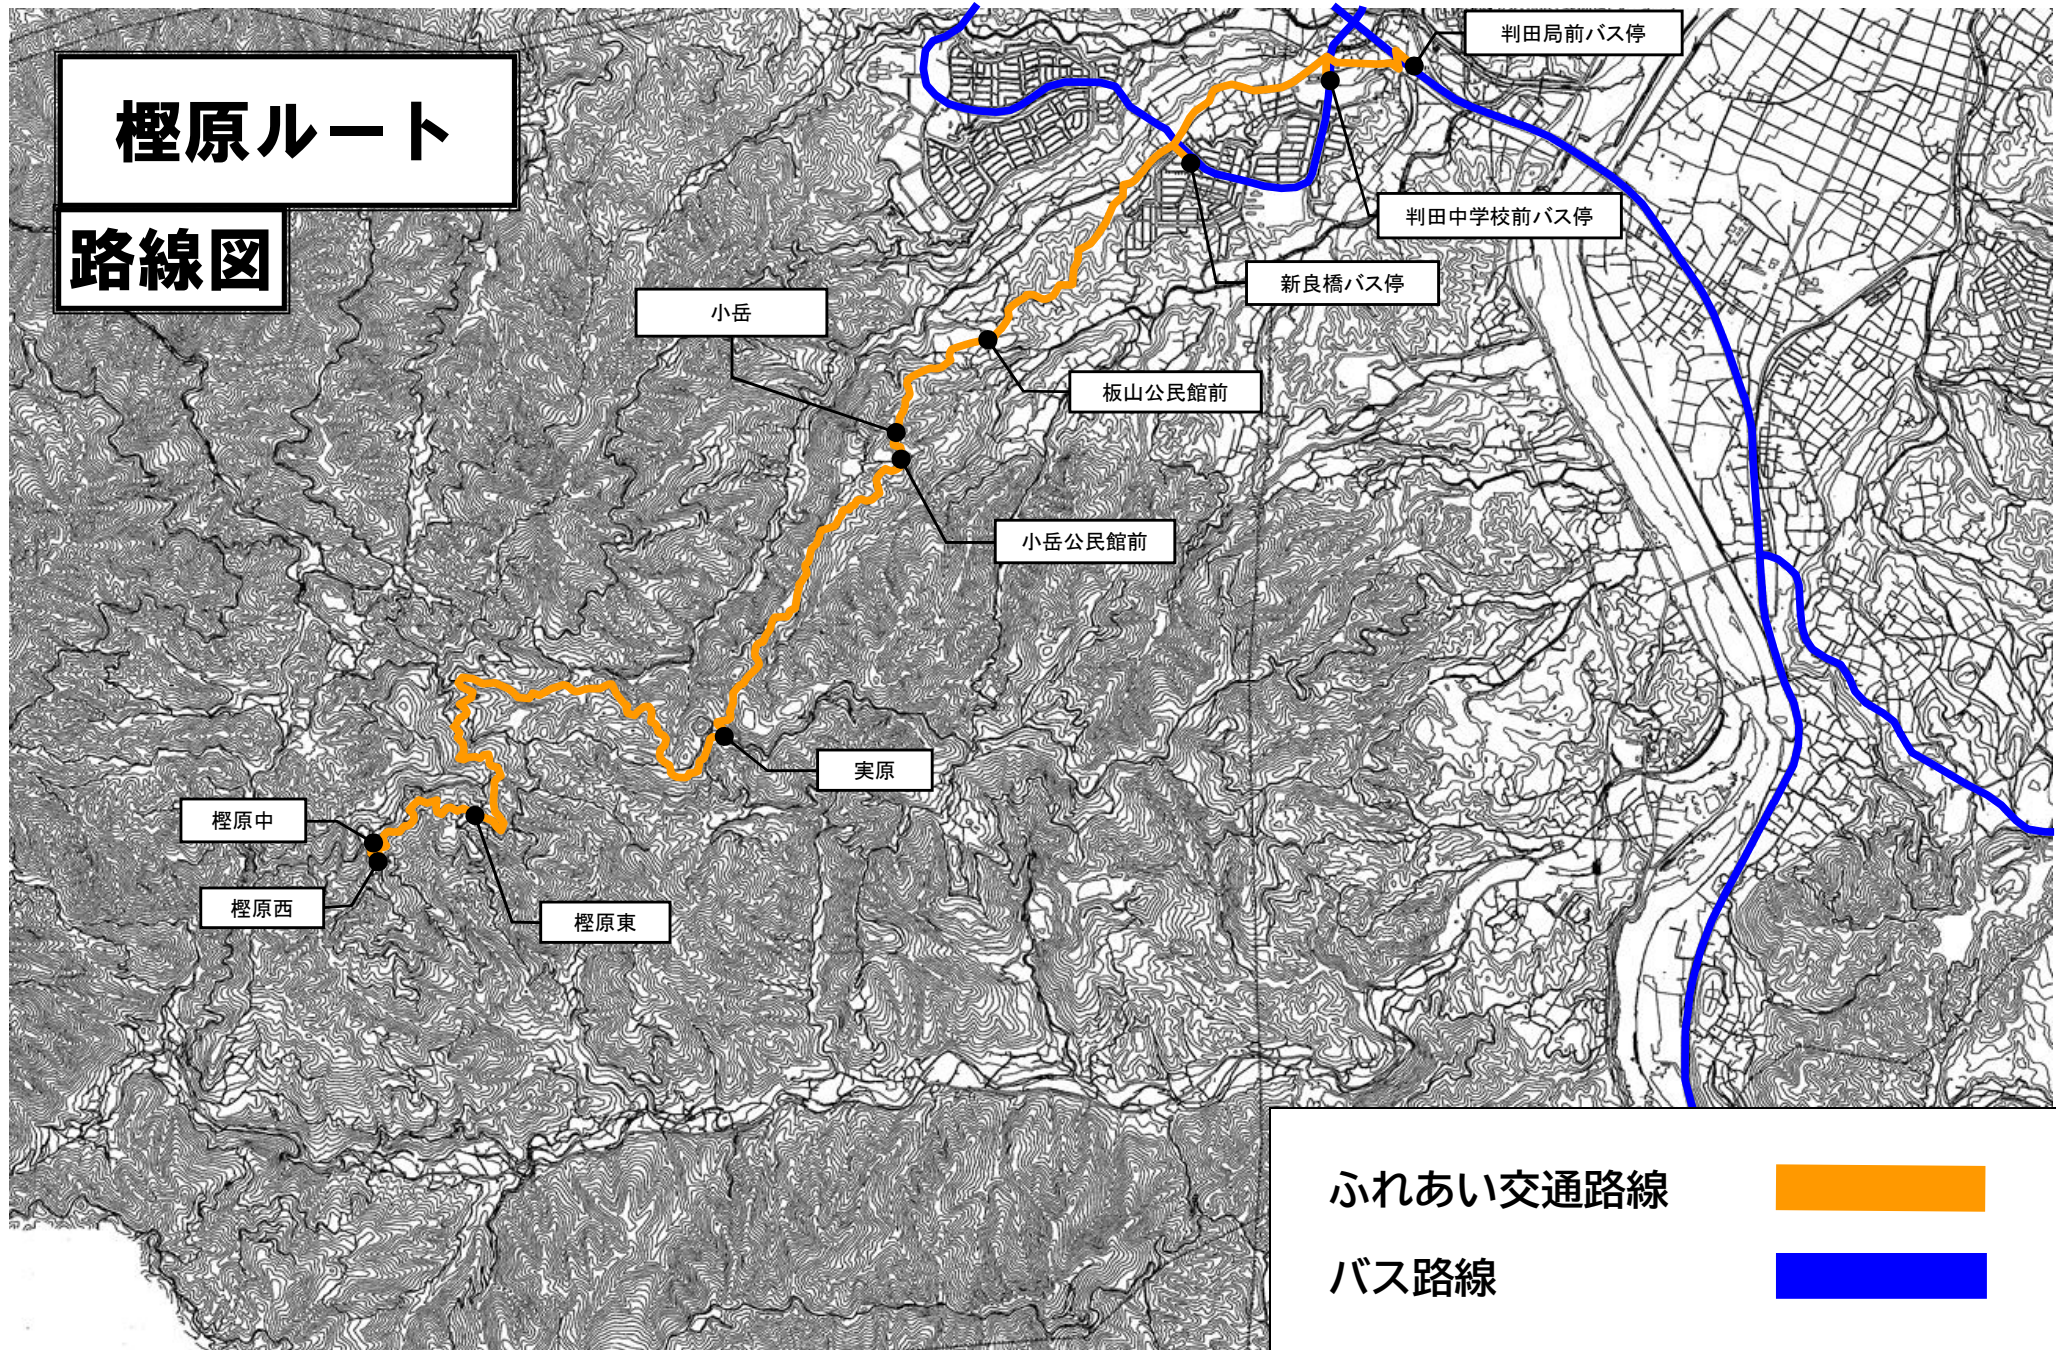

檜原ルート

路線図

ふれあい交通路線 
バス路線 

「ふれあい交通」運行時刻表

令和8年4月現在

檜原ルート

【行き】

ふれあい交通

便名	①	②
檜原中	7:36	8:40
檜原西	7:37	8:41
檜原東	7:40	8:44
実原	7:52	8:56
小岳公民館前	7:58	9:02
小岳	7:59	9:03
板山公民館前	8:02	9:06
新良橋バス停	8:08	9:12
判田中学校前バス停	8:12	9:16
判田局前バス停	8:14	9:18

路線バス

判田局前バス停	8:29	9:49
県立病院	8:47	10:03
大分駅前8	9:00	10:16

路線バス

新良橋バス停	8:28	-
大分駅前⑧	9:09	-

火曜日・金曜日運行便

【帰り】

路線バス

大分駅前4	9:14	10:00	14:00
県立病院入口	9:25	10:15	14:12
判田局前バス停	9:38	10:30	14:27

路線バス

戸次バス停	9:42	11:19	14:32
判田局前バス停	9:49	11:25	14:37

「 檜原中 」 乗降地点周辺見取り図

「 檜原西 」 乗降地点周辺見取り図

「 檜原東 」 乗降地点周辺見取り図

「実原」乗降地点周辺見取り図

「小岳公民館前」乗降地点周辺見取り図

「小岳」乗降地点周辺見取り図

「板山公民館前」乗降地点周辺見取り図

「新良橋バス停」乗降地点周辺見取り図