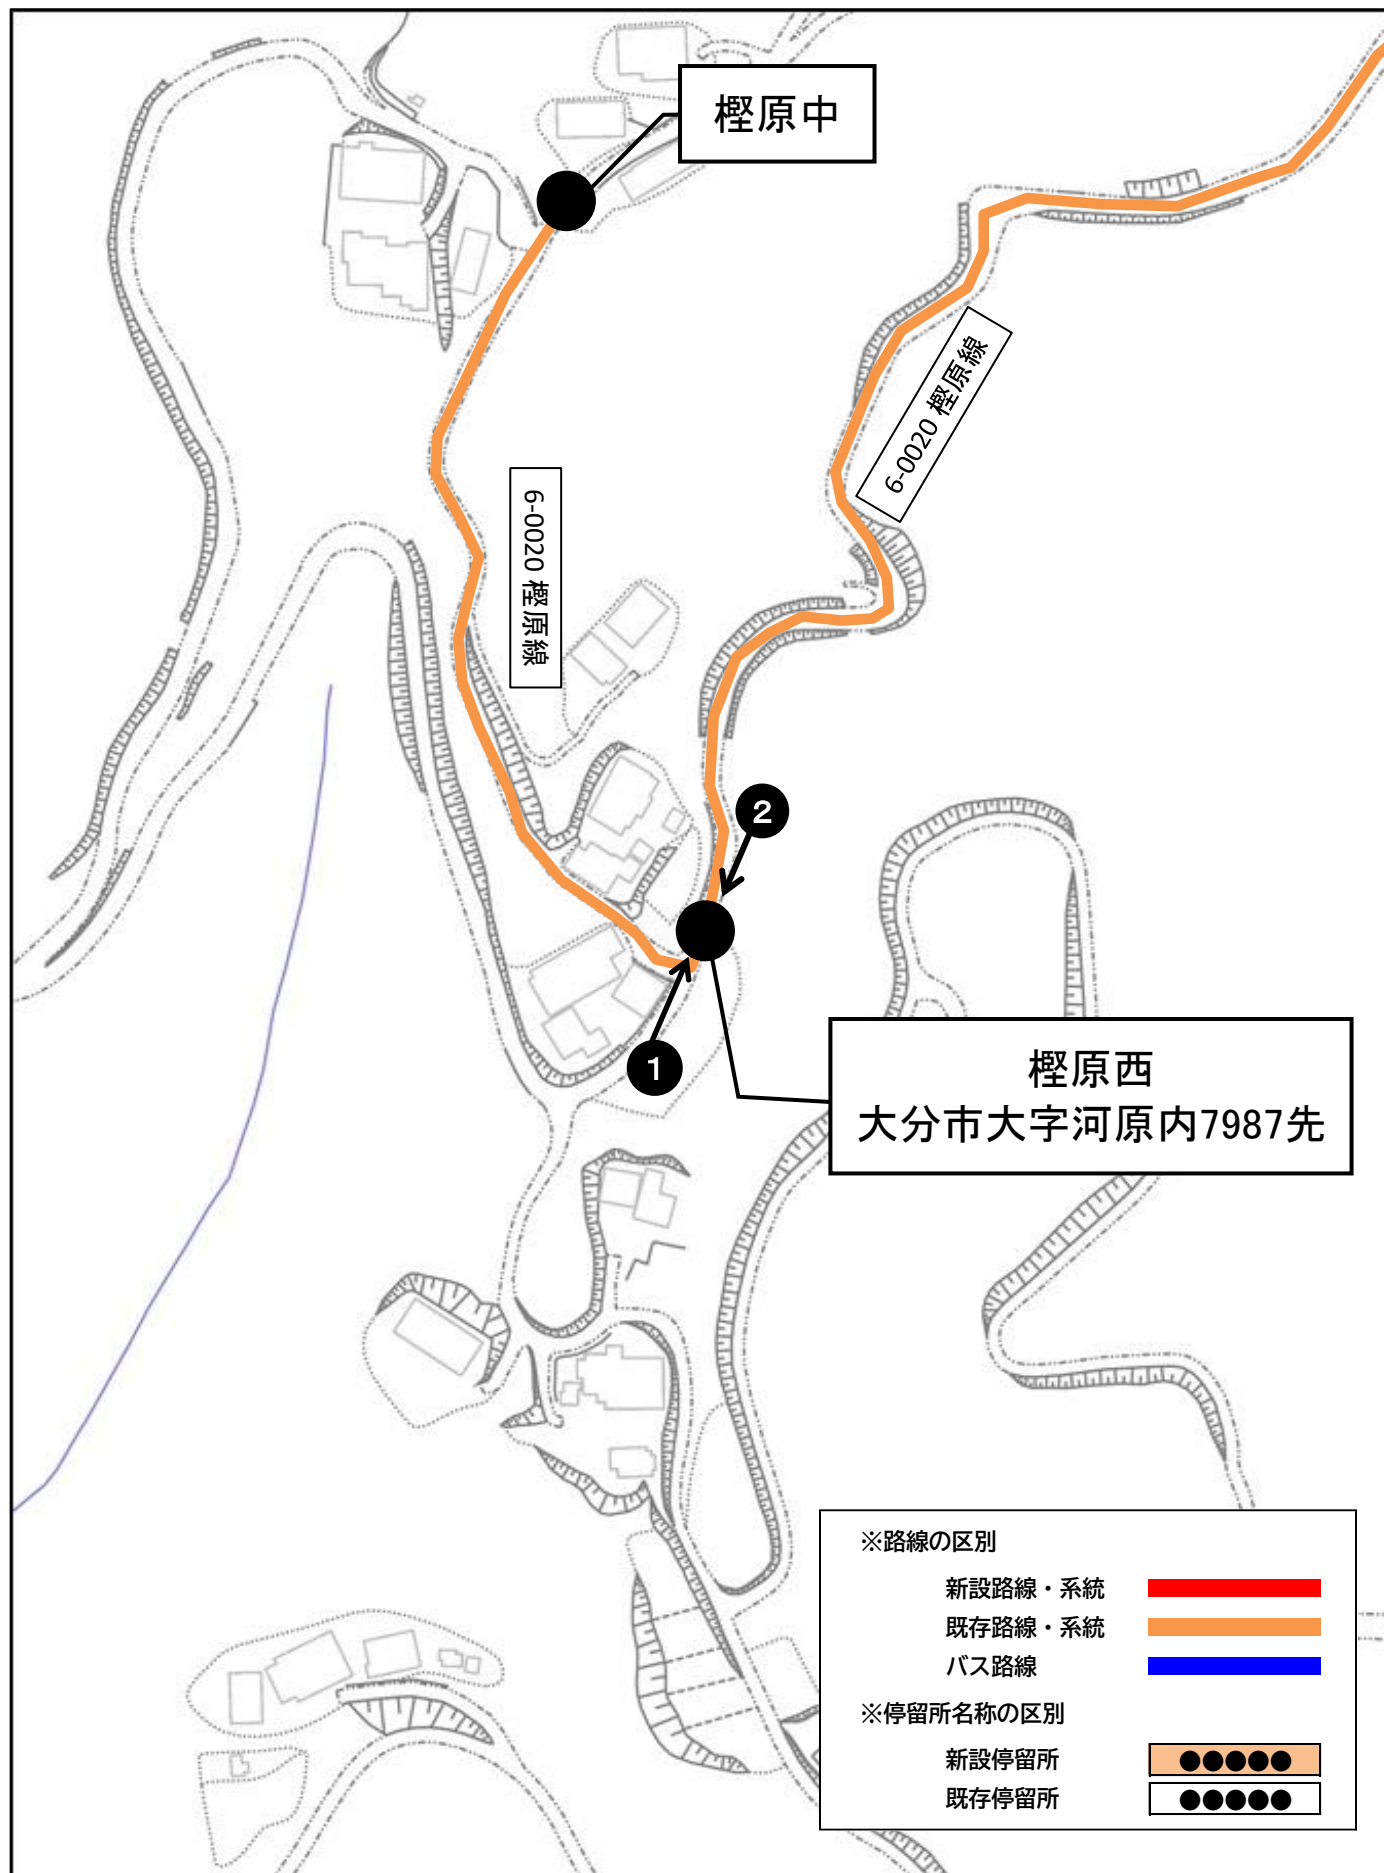

便名	①	②
檜原中	7:36	8:40
檜原西	7:37	8:41
檜原東	7:40	8:44
実原	7:52	8:56
小岳公民館前	7:58	9:02
小岳	7:59	9:03
板山公民館前	8:02	9:06
新良橋バス停	8:08	9:12
判田中学校前バス停	8:12	9:16
判田局前バス停	8:14	9:18

路線バス

判田局前バス停	8:29	9:49
県立病院	8:47	10:03
大分駅前8	9:00	10:16

路線バス

新良橋バス停	8:28	-
大分駅前⑧	9:09	-

火曜日・金曜日運行便

【帰り】

路線バス

大分駅前4	9:14	10:00	14:00
県立病院入口	9:25	10:15	14:12
判田局前バス停	9:38	10:30	14:27

路線バス

戸次バス停	9:42	11:19	14:32
判田局前バス停	9:49	11:25	14:37

「 檜原中 」 乗降地点周辺見取り図

「 檜原西 」 乗降地点周辺見取り図

「 檜原東 」 乗降地点周辺見取り図

「実原」乗降地点周辺見取り図

「小岳公民館前」乗降地点周辺見取り図

「小岳」乗降地点周辺見取り図

「板山公民館前」乗降地点周辺見取り図

「新良橋バス停」乗降地点周辺見取り図

「判田中学校前バス停」乗降地点周辺見取り図

「判田局前バス停」乗降地点周辺見取り図