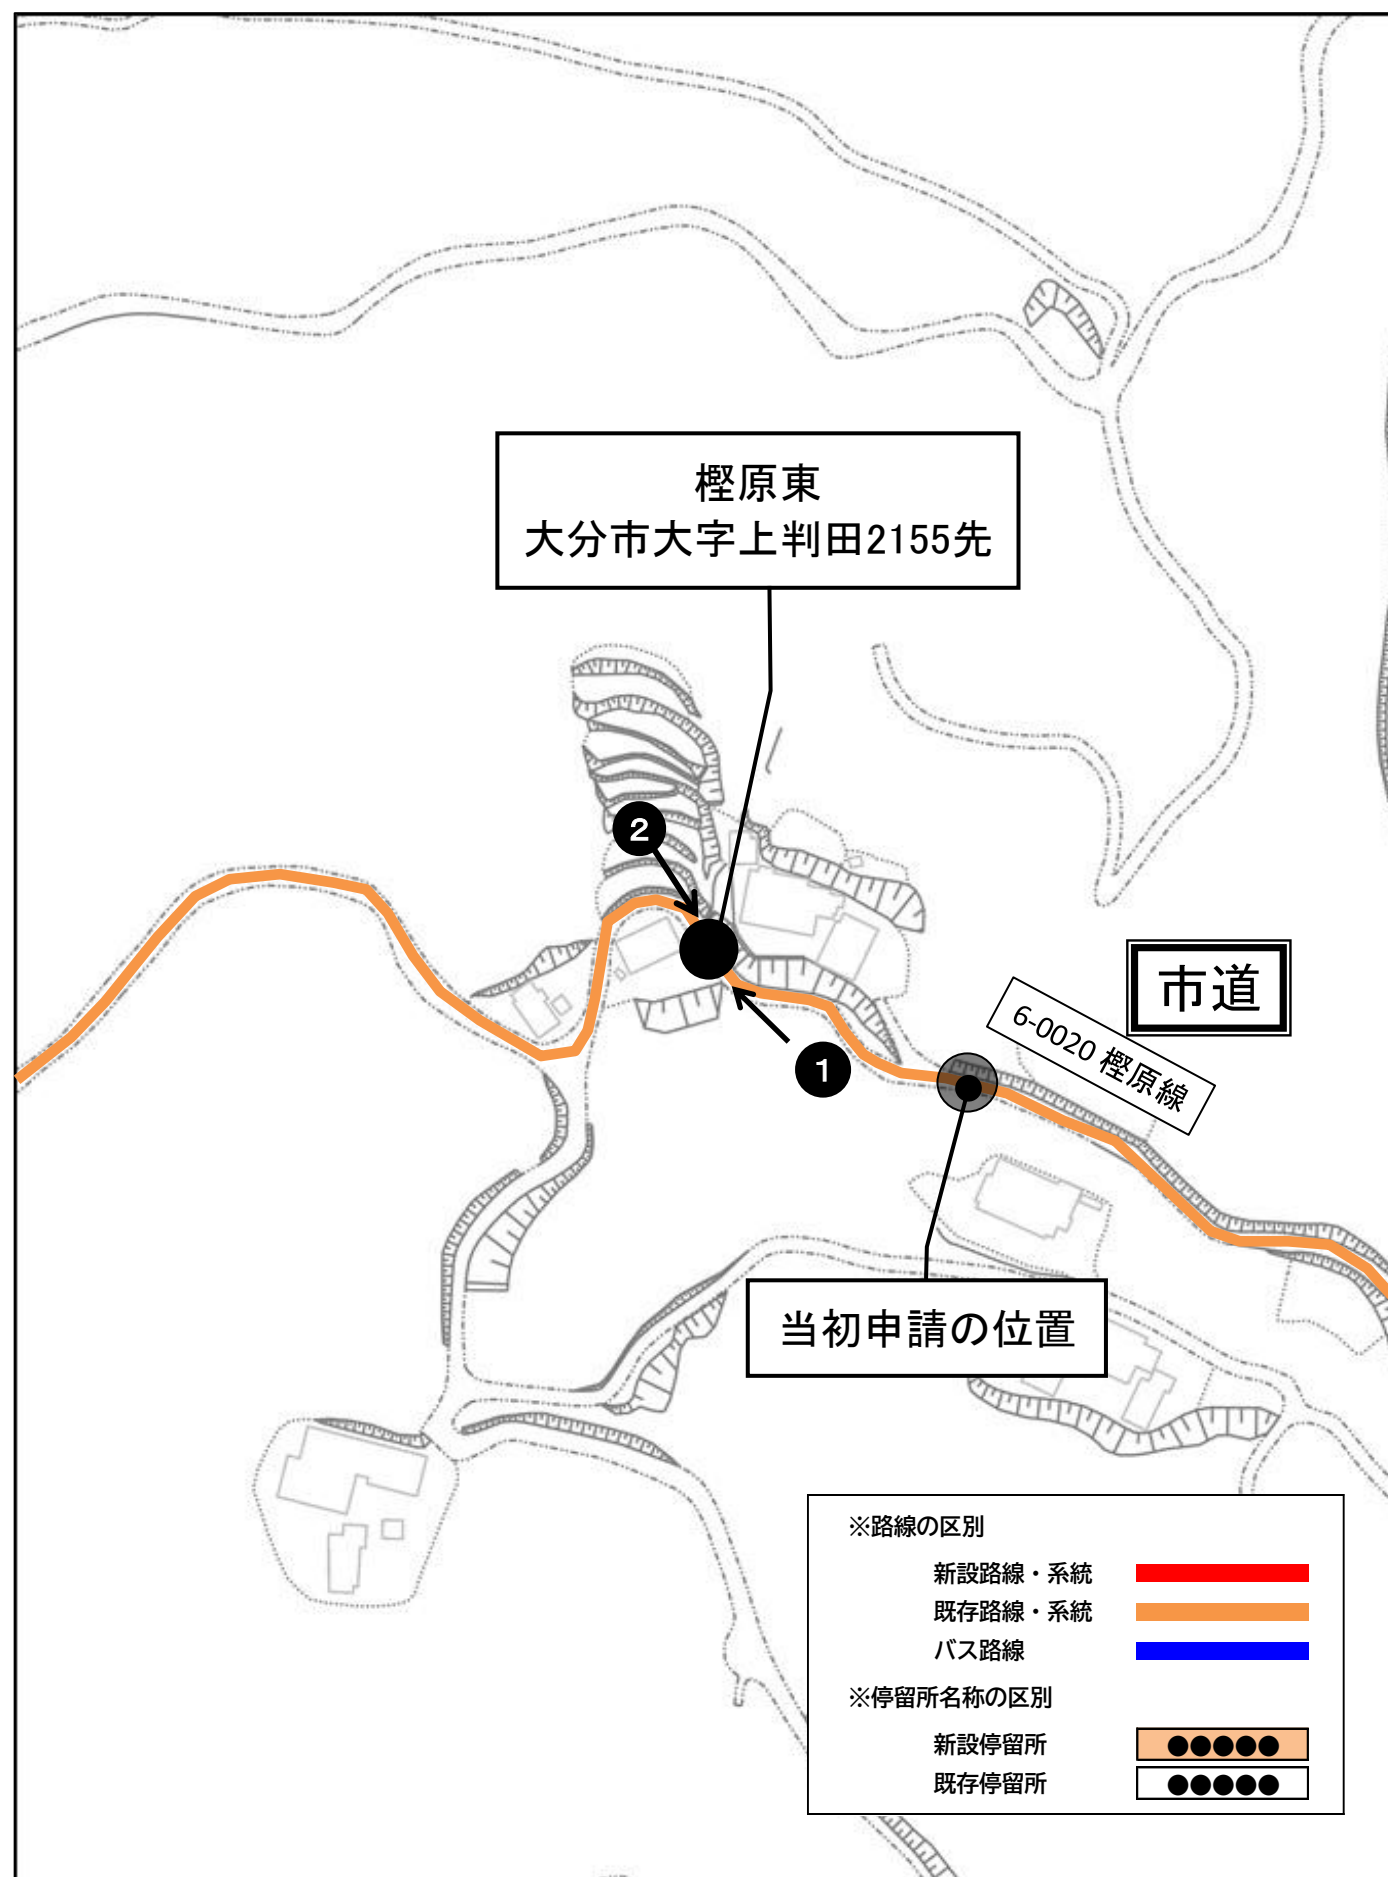

路線バス

新良橋バス停	8:28	-
大分駅前⑧	9:09	-

火曜日・金曜日運行便

【帰り】

路線バス

大分駅前4	9:14	10:00	14:00
県立病院入口	9:25	10:15	14:12
判田局前バス停	9:38	10:30	14:27

路線バス

戸次バス停	9:42	11:19	14:32
判田局前バス停	9:49	11:25	14:37

ふれあい交通

便名	①	②	③
判田局前バス停	10:30	11:40	15:00
判田中学校前バス停	10:32	11:42	15:02
新良橋バス停	10:36	11:46	15:06
板山公民館前	10:42	11:52	15:12
小岳	10:45	11:55	15:15
小岳公民館前	10:46	11:56	15:16
実原	10:52	12:02	15:22
檜原東	11:04	12:14	15:34
檜原西	11:07	12:17	15:37
檜原中	11:08	12:18	15:38

「 檜原中 」 乗降地点周辺見取り図

「 檜原西 」 乗降地点周辺見取り図

「 檜原東 」 乗降地点周辺見取り図

「実原」乗降地点周辺見取り図

「小岳公民館前」乗降地点周辺見取り図

「小岳」乗降地点周辺見取り図

「板山公民館前」乗降地点周辺見取り図

「新良橋バス停」乗降地点周辺見取り図

「判田中学校前バス停」乗降地点周辺見取り図

「判田局前バス停」乗降地点周辺見取り図