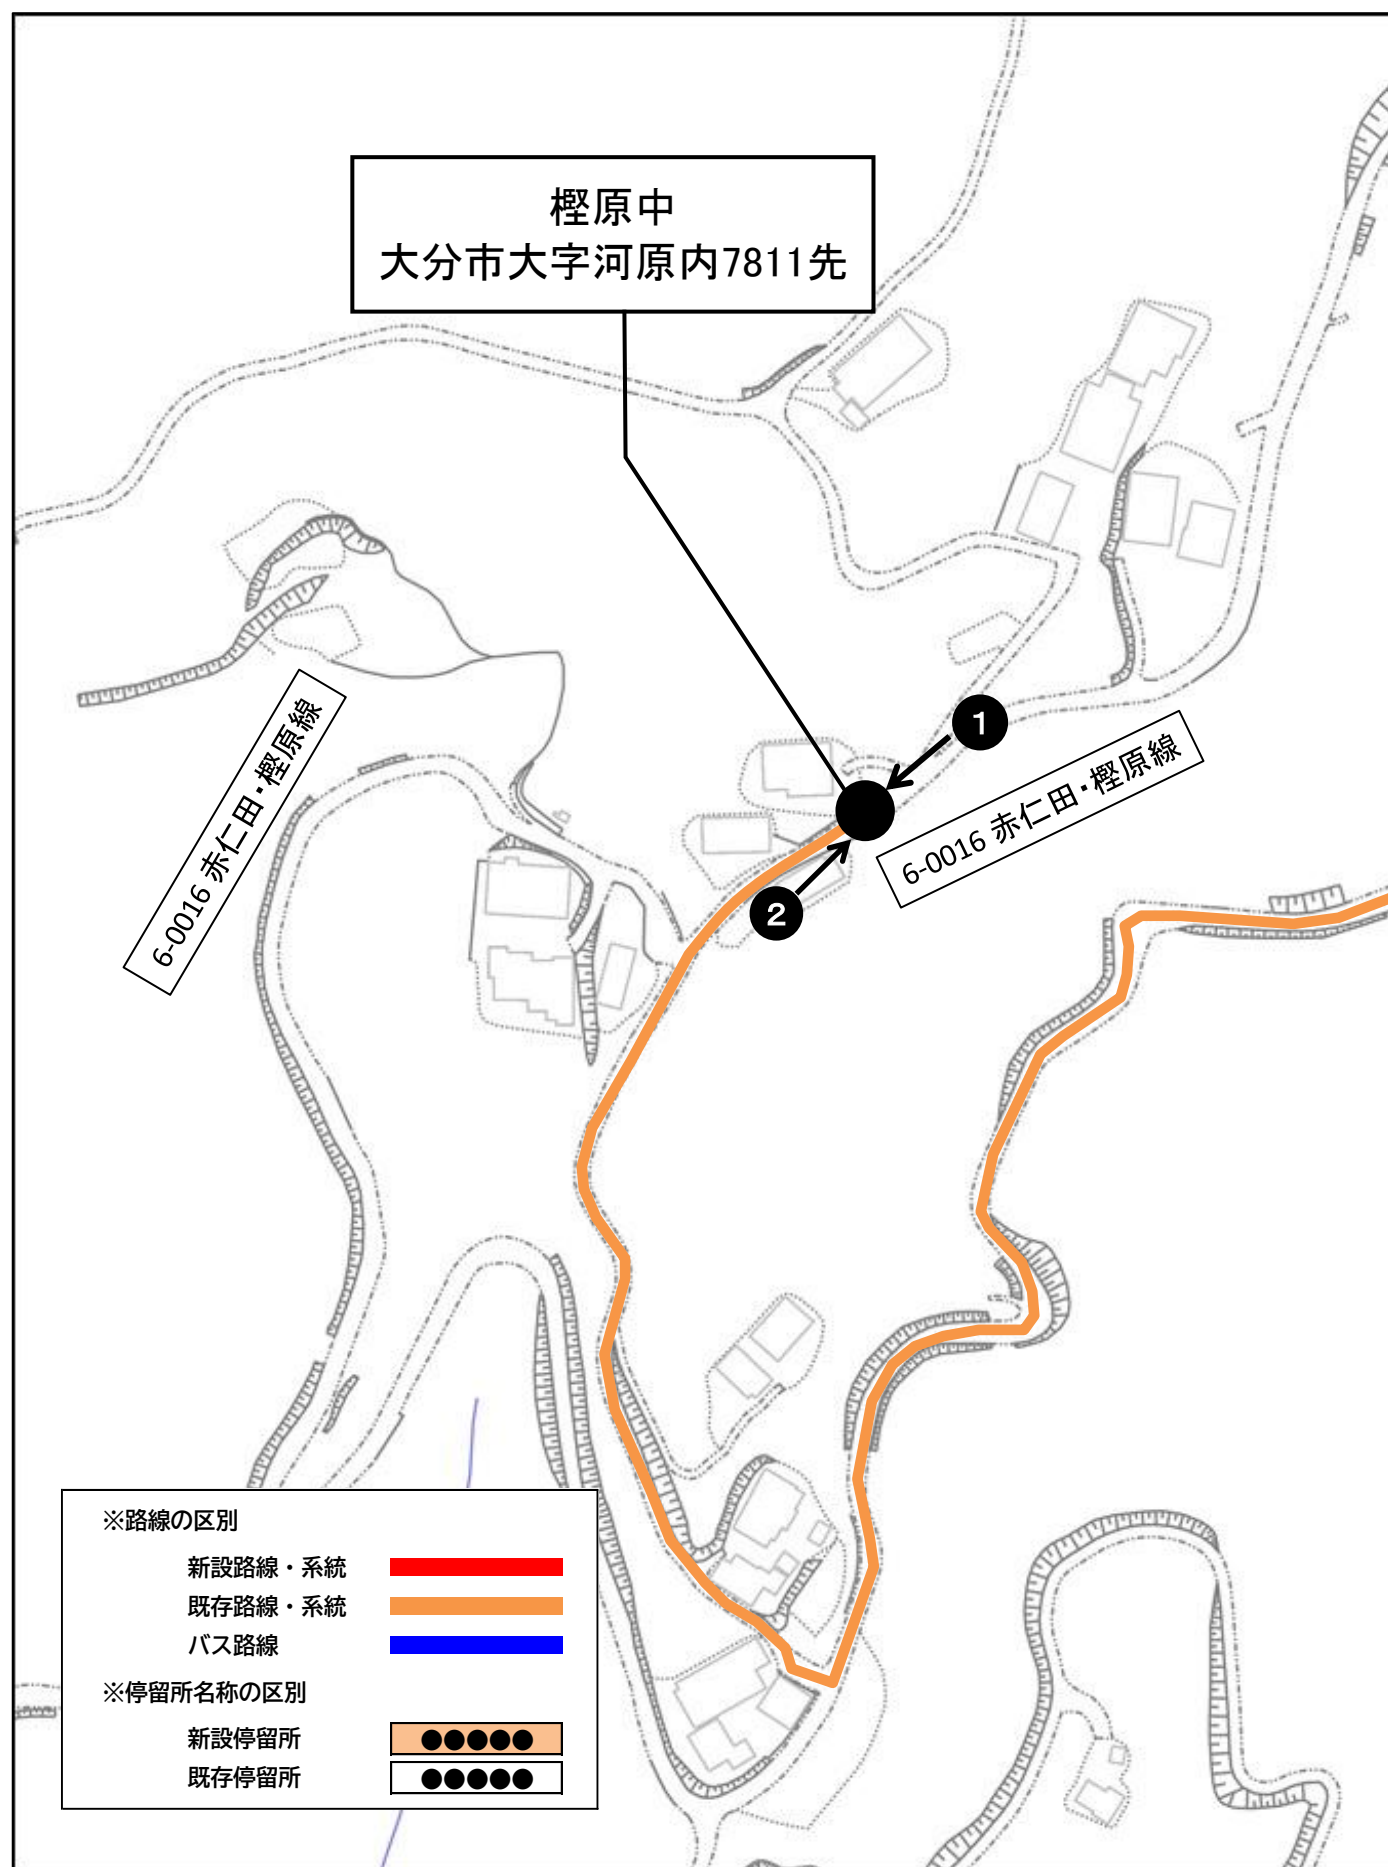

便名	①	②
檜原中	7:36	8:40
檜原西	7:37	8:41
檜原東	7:40	8:44
実原	7:52	8:56
小岳公民館前	7:58	9:02
小岳	7:59	9:03
板山公民館前	8:02	9:06
新良橋バス停	8:08	9:12
判田中学校前バス停	8:12	9:16
判田局前バス停	8:14	9:18

路線バス

判田局前バス停	8:29	9:49
県立病院	8:47	10:03
大分駅前8	9:00	10:16

路線バス

新良橋バス停	8:28	-
大分駅前⑧	9:09	-

火曜日・金曜日運行便

【帰り】

路線バス

大分駅前4	9:14	10:00	14:00
県立病院入口	9:25	10:15	14:12
判田局前バス停	9:38	10:30	14:27

路線バス

戸次バス停	9:42	11:19	14:32
判田局前バス停	9:49	11:25	14:37

「 檜原中 」 乗降地点周辺見取り図

「 檜原西 」 乗降地点周辺見取り図

「 檜原東 」 乗降地点周辺見取り図

「実原」乗降地点周辺見取り図

「小岳公民館前」乗降地点周辺見取り図

「小岳」乗降地点周辺見取り図

「板山公民館前」乗降地点周辺見取り図

「新良橋バス停」乗降地点周辺見取り図

「判田中学校前バス停」乗降地点周辺見取り図

「判田局前バス停」乗降地点周辺見取り図