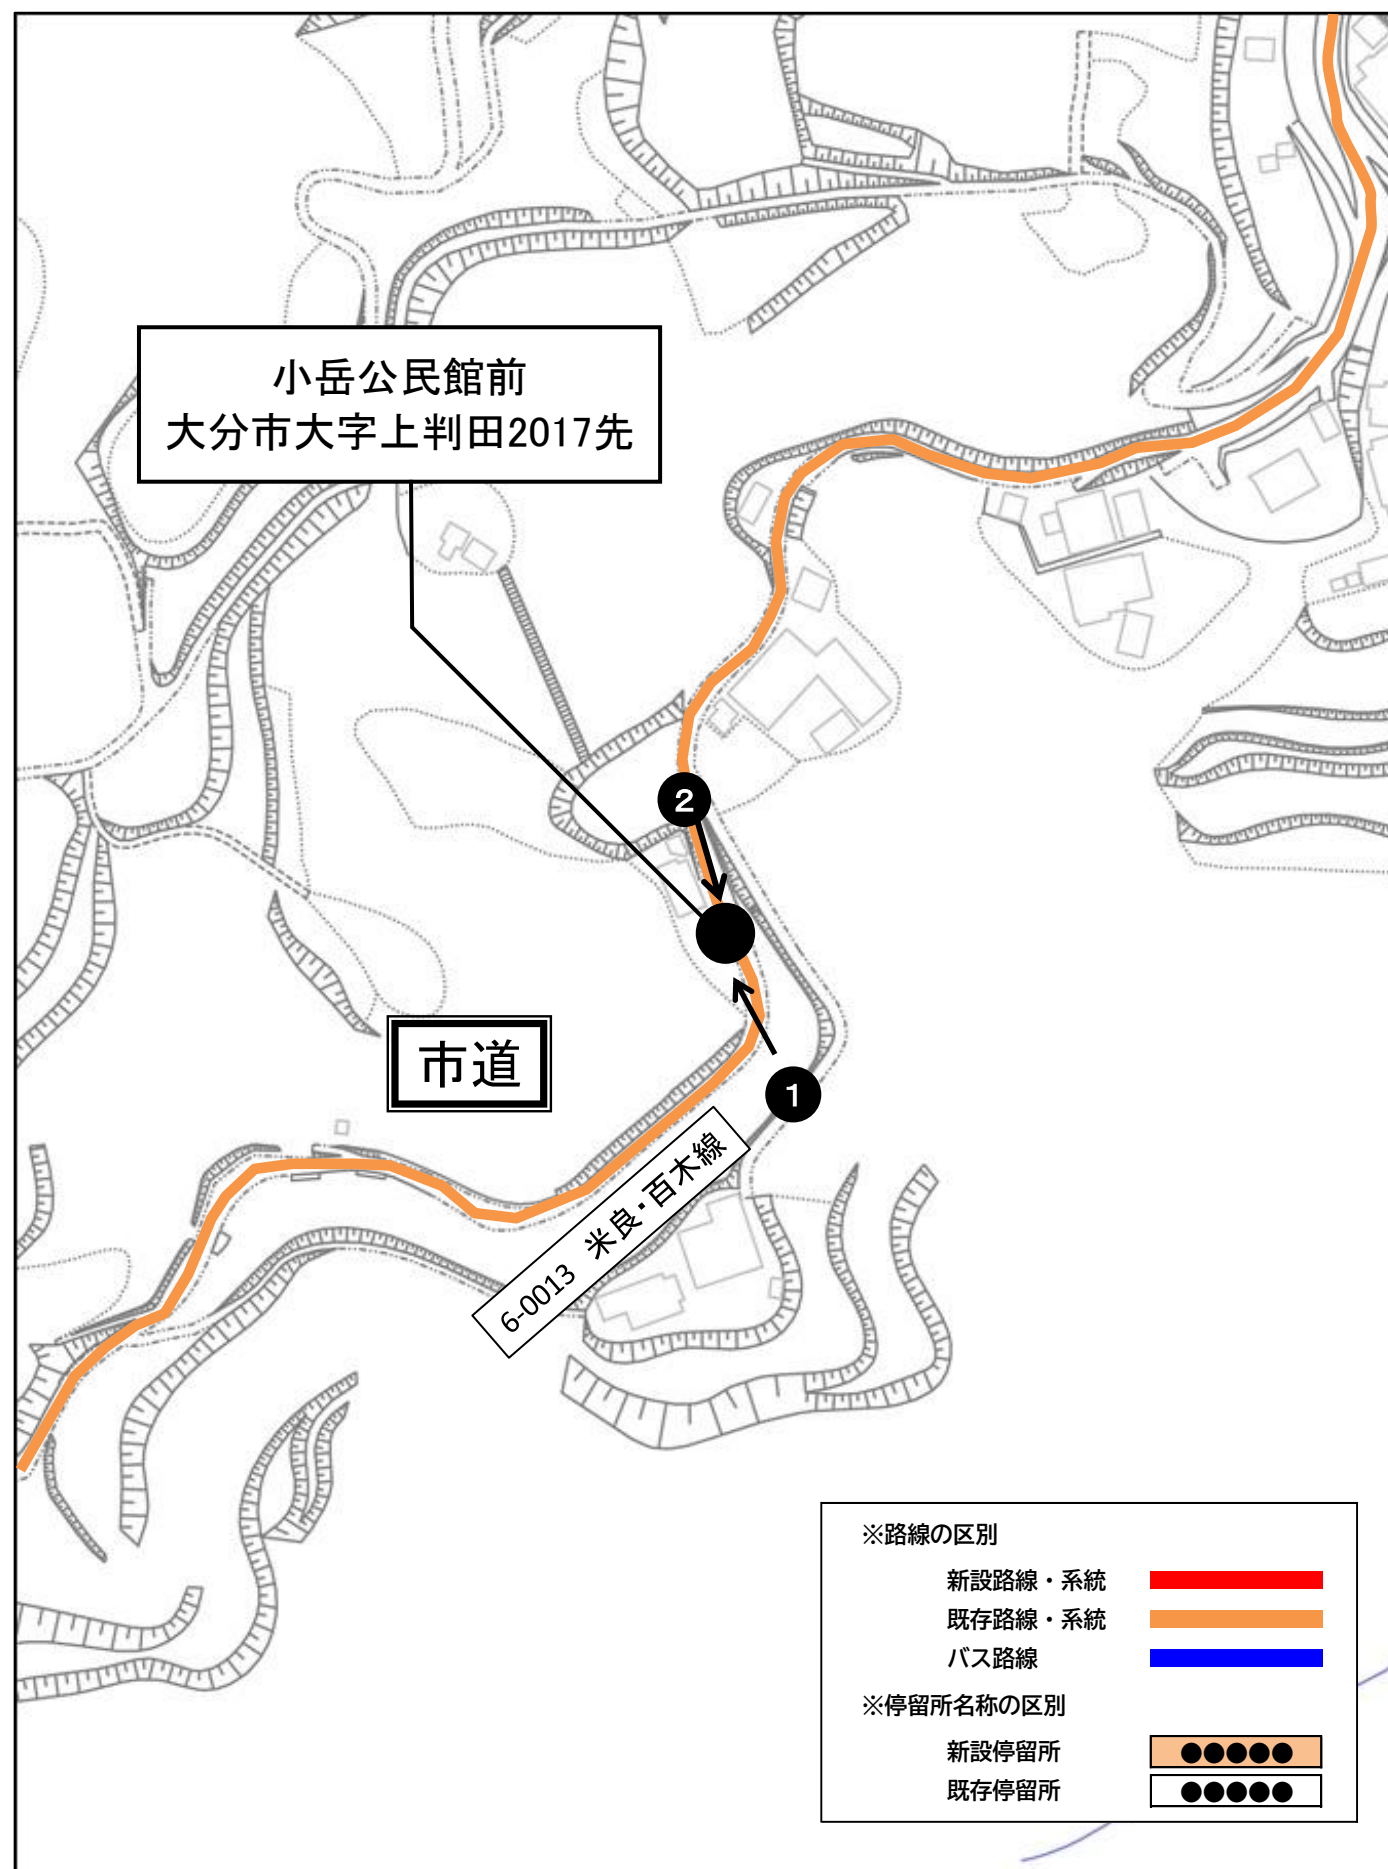

便名	①	②
檜原中	7:36	8:40
檜原西	7:37	8:41
檜原東	7:40	8:44
実原	7:52	8:56
小岳公民館前	7:58	9:02
小岳	7:59	9:03
板山公民館前	8:02	9:06
新良橋バス停	8:08	9:12
判田中学校前バス停	8:12	9:16
判田局前バス停	8:14	9:18

路線バス

判田局前バス停	8:29	9:49
県立病院	8:47	10:03
大分駅前8	9:00	10:16

路線バス

新良橋バス停	8:28	-
大分駅前⑧	9:09	-

火曜日・金曜日運行便

【帰り】

路線バス

大分駅前4	9:14	10:00	14:00
県立病院入口	9:25	10:15	14:12
判田局前バス停	9:38	10:30	14:27

路線バス

戸次バス停	9:42	11:19	14:32
判田局前バス停	9:49	11:25	14:37

「 檜原中 」 乗降地点周辺見取り図

「 檜原西 」 乗降地点周辺見取り図

「 檜原東 」 乗降地点周辺見取り図

「実原」乗降地点周辺見取り図

「小岳公民館前」乗降地点周辺見取り図

「小岳」乗降地点周辺見取り図

「板山公民館前」乗降地点周辺見取り図

「新良橋バス停」乗降地点周辺見取り図

「判田中学校前バス停」乗降地点周辺見取り図

「判田局前バス停」乗降地点周辺見取り図