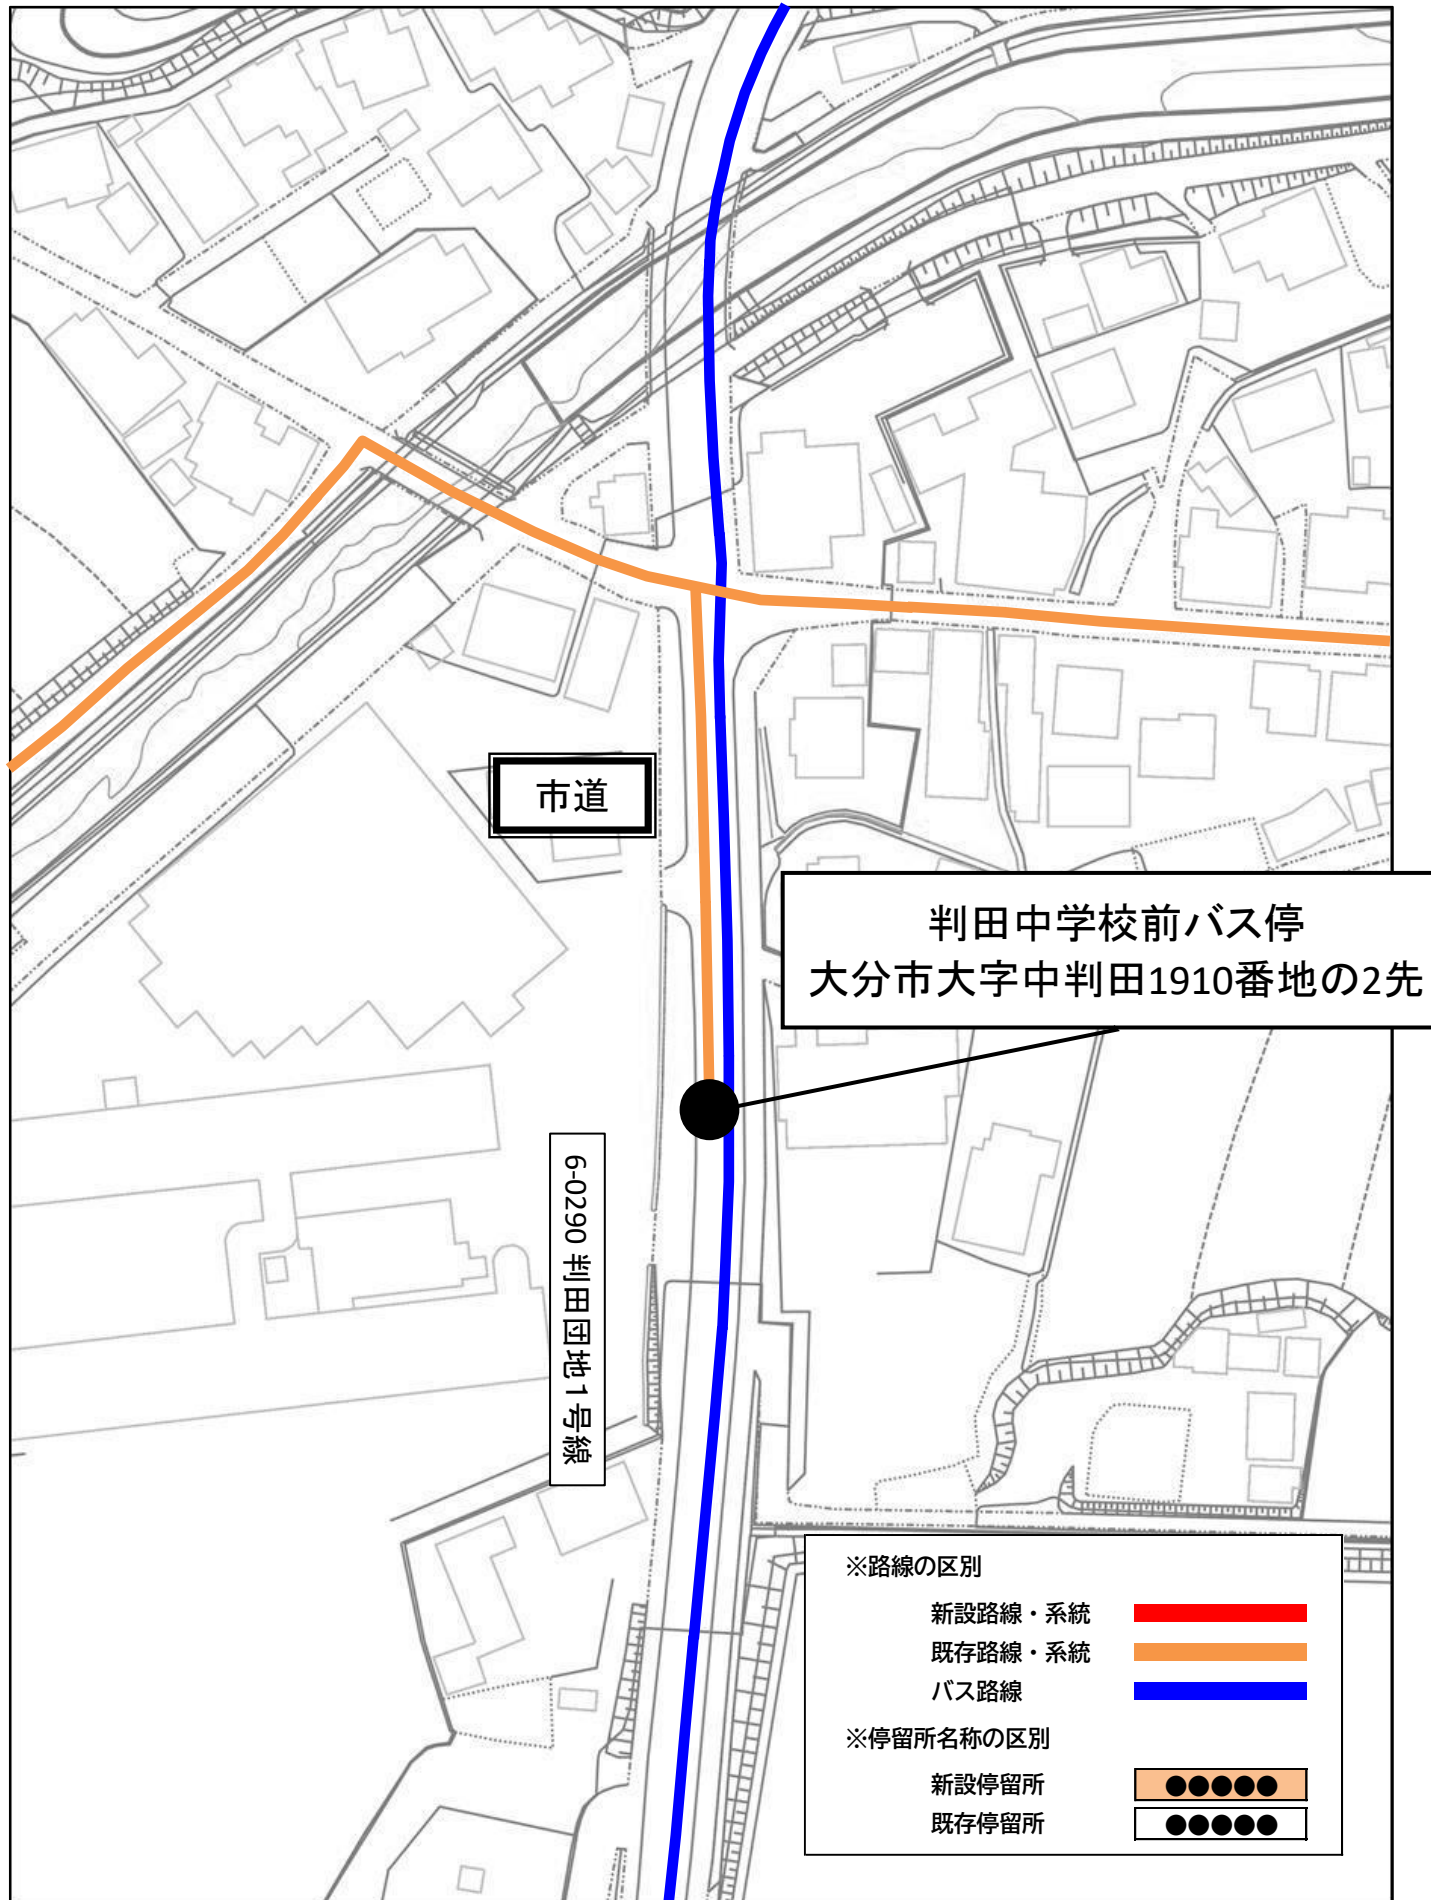

「判田中学校前バス停」乗降地点周辺見取り図