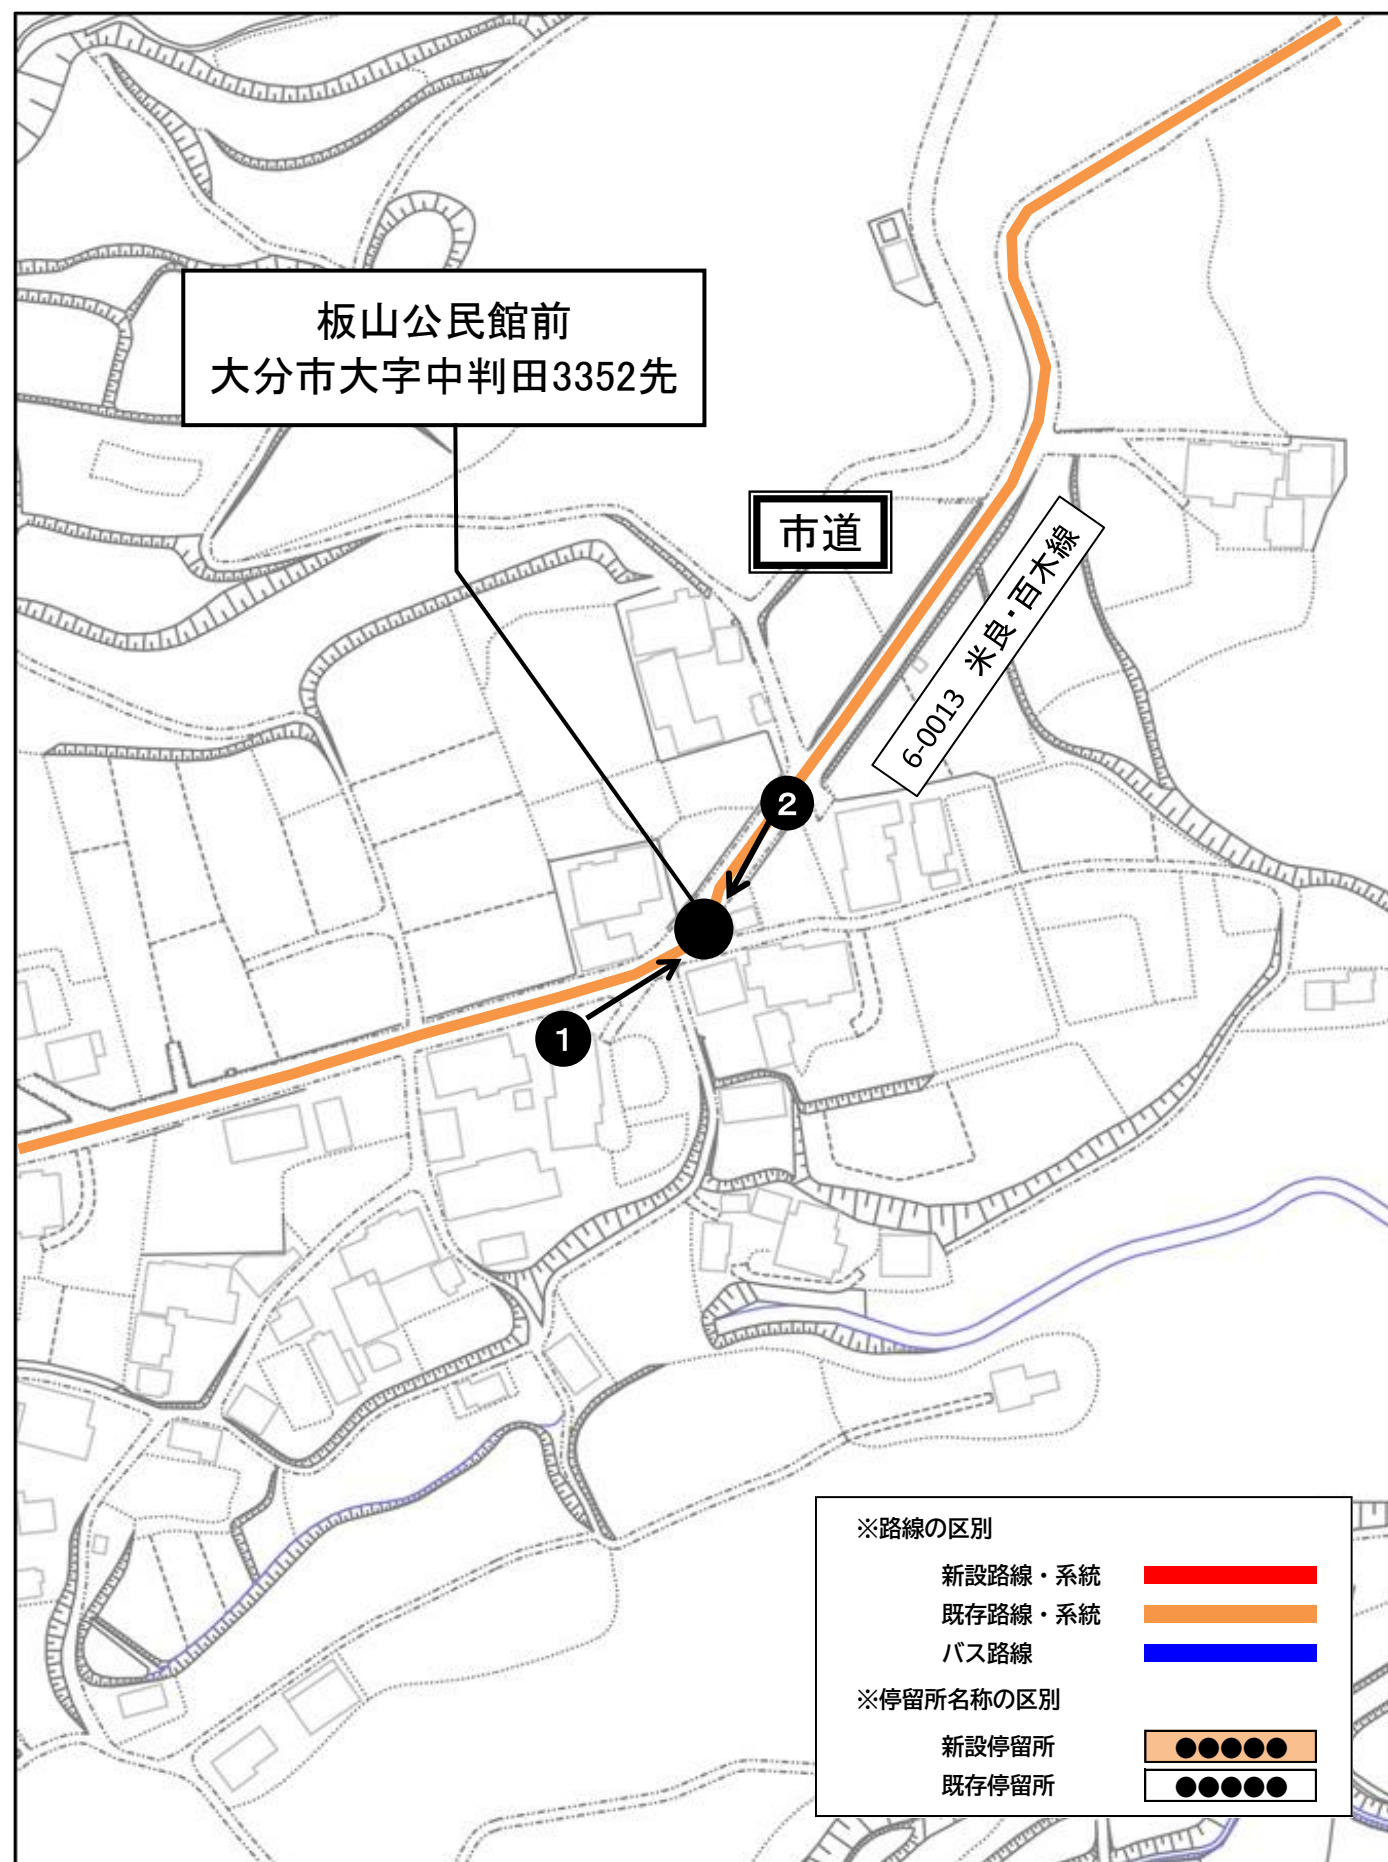

便名	①	②
檜原中	7:36	8:40
檜原西	7:37	8:41
檜原東	7:40	8:44
実原	7:52	8:56
小岳公民館前	7:58	9:02
小岳	7:59	9:03
板山公民館前	8:02	9:06
新良橋バス停	8:08	9:12
判田中学校前バス停	8:12	9:16
判田局前バス停	8:14	9:18

路線バス

判田局前バス停	8:29	9:49
県立病院	8:47	10:03
大分駅前8	9:00	10:16

路線バス

新良橋バス停	8:28	-
大分駅前⑧	9:09	-

火曜日・金曜日運行便

【帰り】

路線バス

大分駅前4	9:14	10:00	14:00
県立病院入口	9:25	10:15	14:12
判田局前バス停	9:38	10:30	14:27

路線バス

戸次バス停	9:42	11:19	14:32
判田局前バス停	9:49	11:25	14:37

「 檜原中 」 乗降地点周辺見取り図

「 檜原西 」 乗降地点周辺見取り図

「 檜原東 」 乗降地点周辺見取り図

「実原」乗降地点周辺見取り図

「小岳公民館前」乗降地点周辺見取り図

「小岳」乗降地点周辺見取り図

「板山公民館前」乗降地点周辺見取り図

「新良橋バス停」乗降地点周辺見取り図

「判田中学校前バス停」乗降地点周辺見取り図

「判田局前バス停」乗降地点周辺見取り図