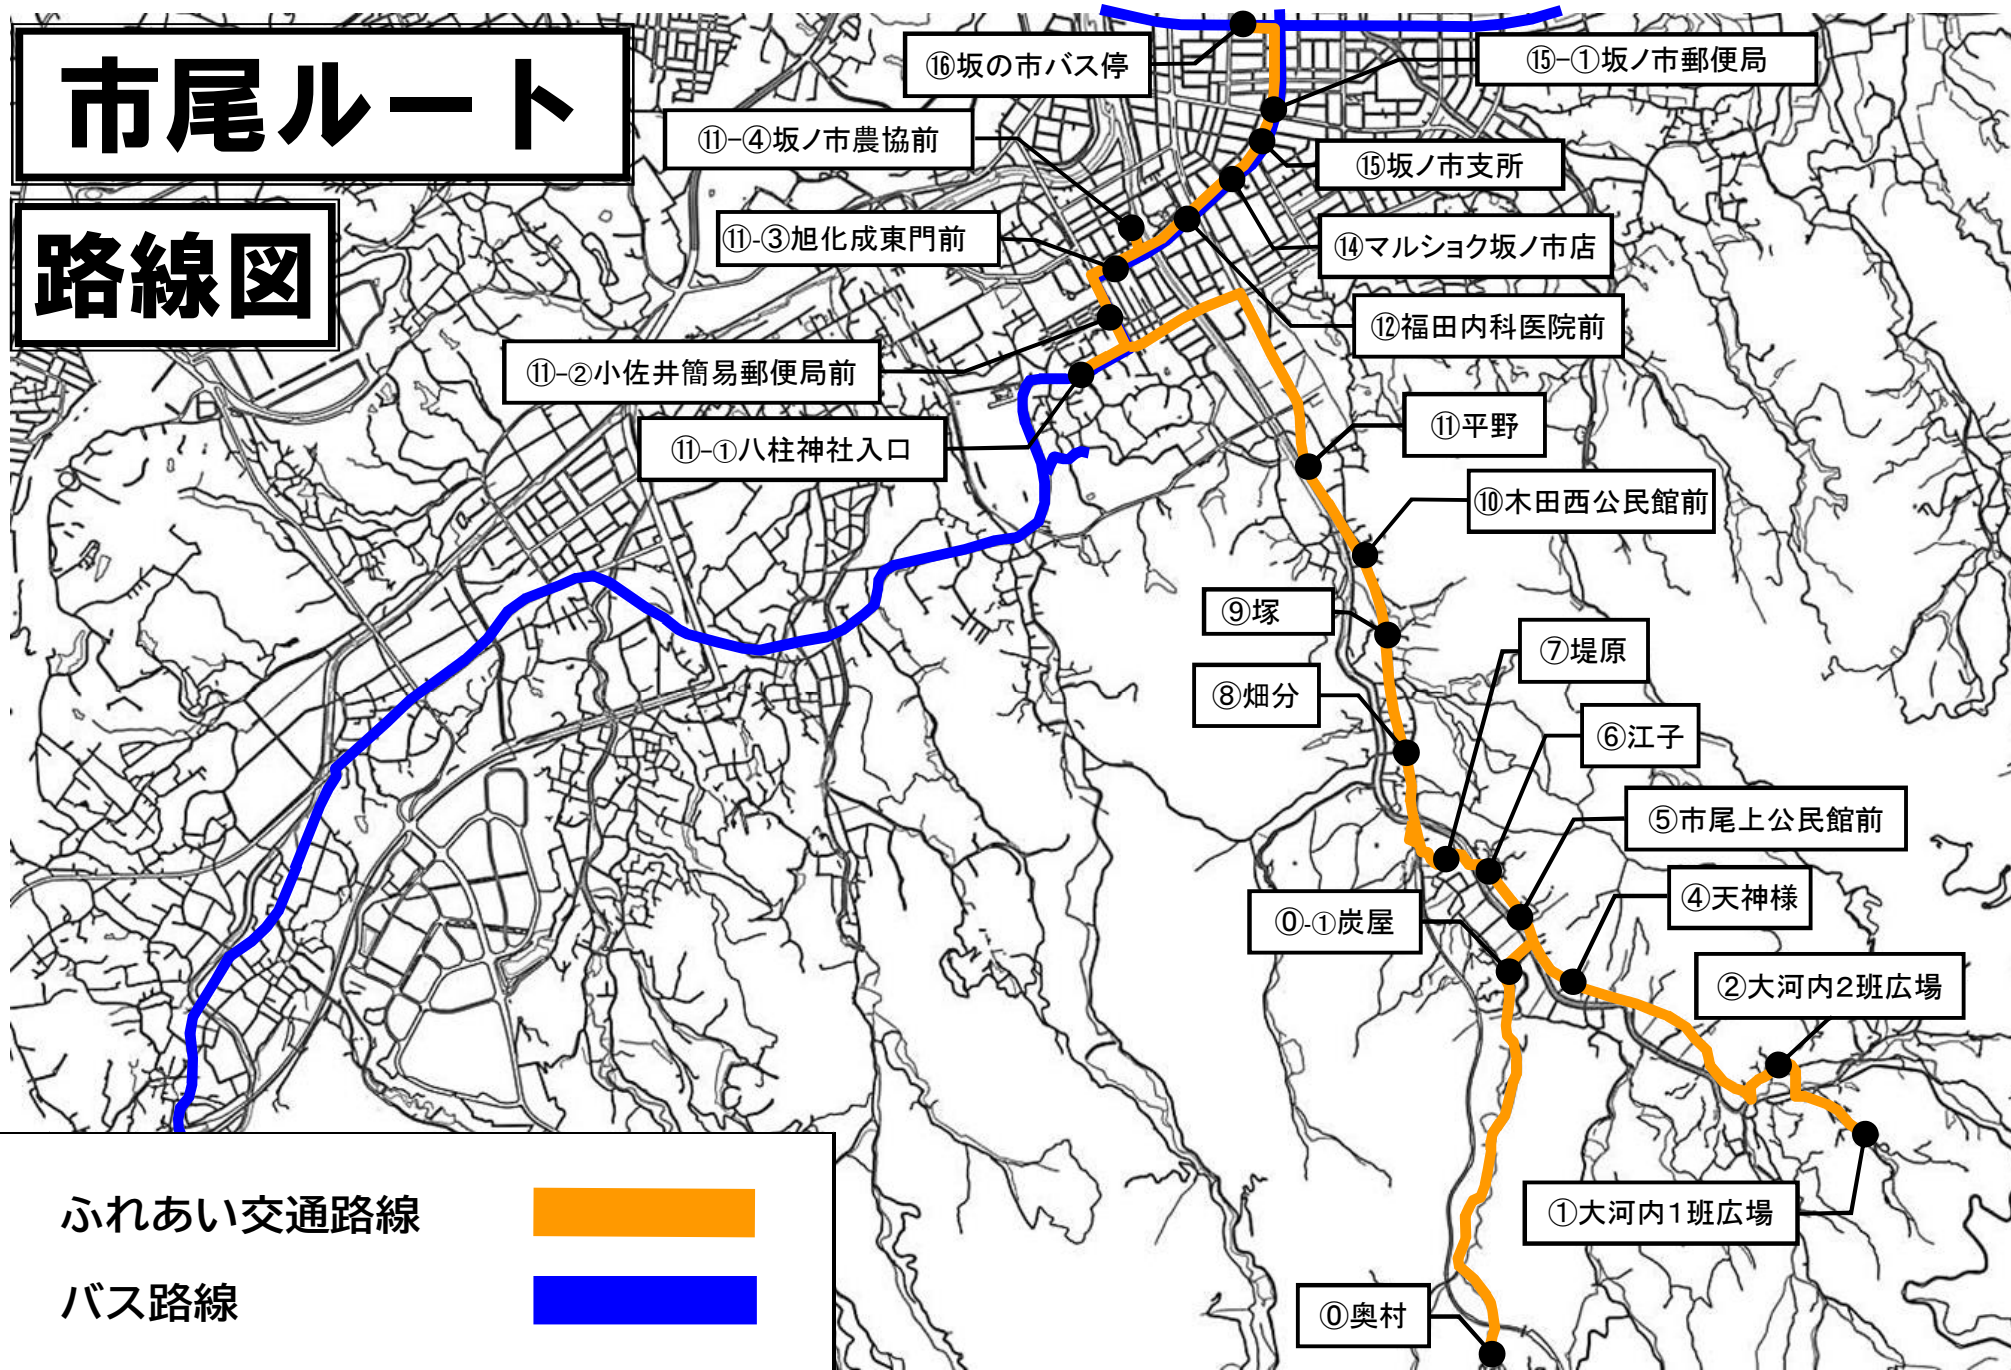

# 市尾ルート

## 路線図

# 「ふれあい交通」運行時刻表

令和5年4月現在

## 市尾ルート