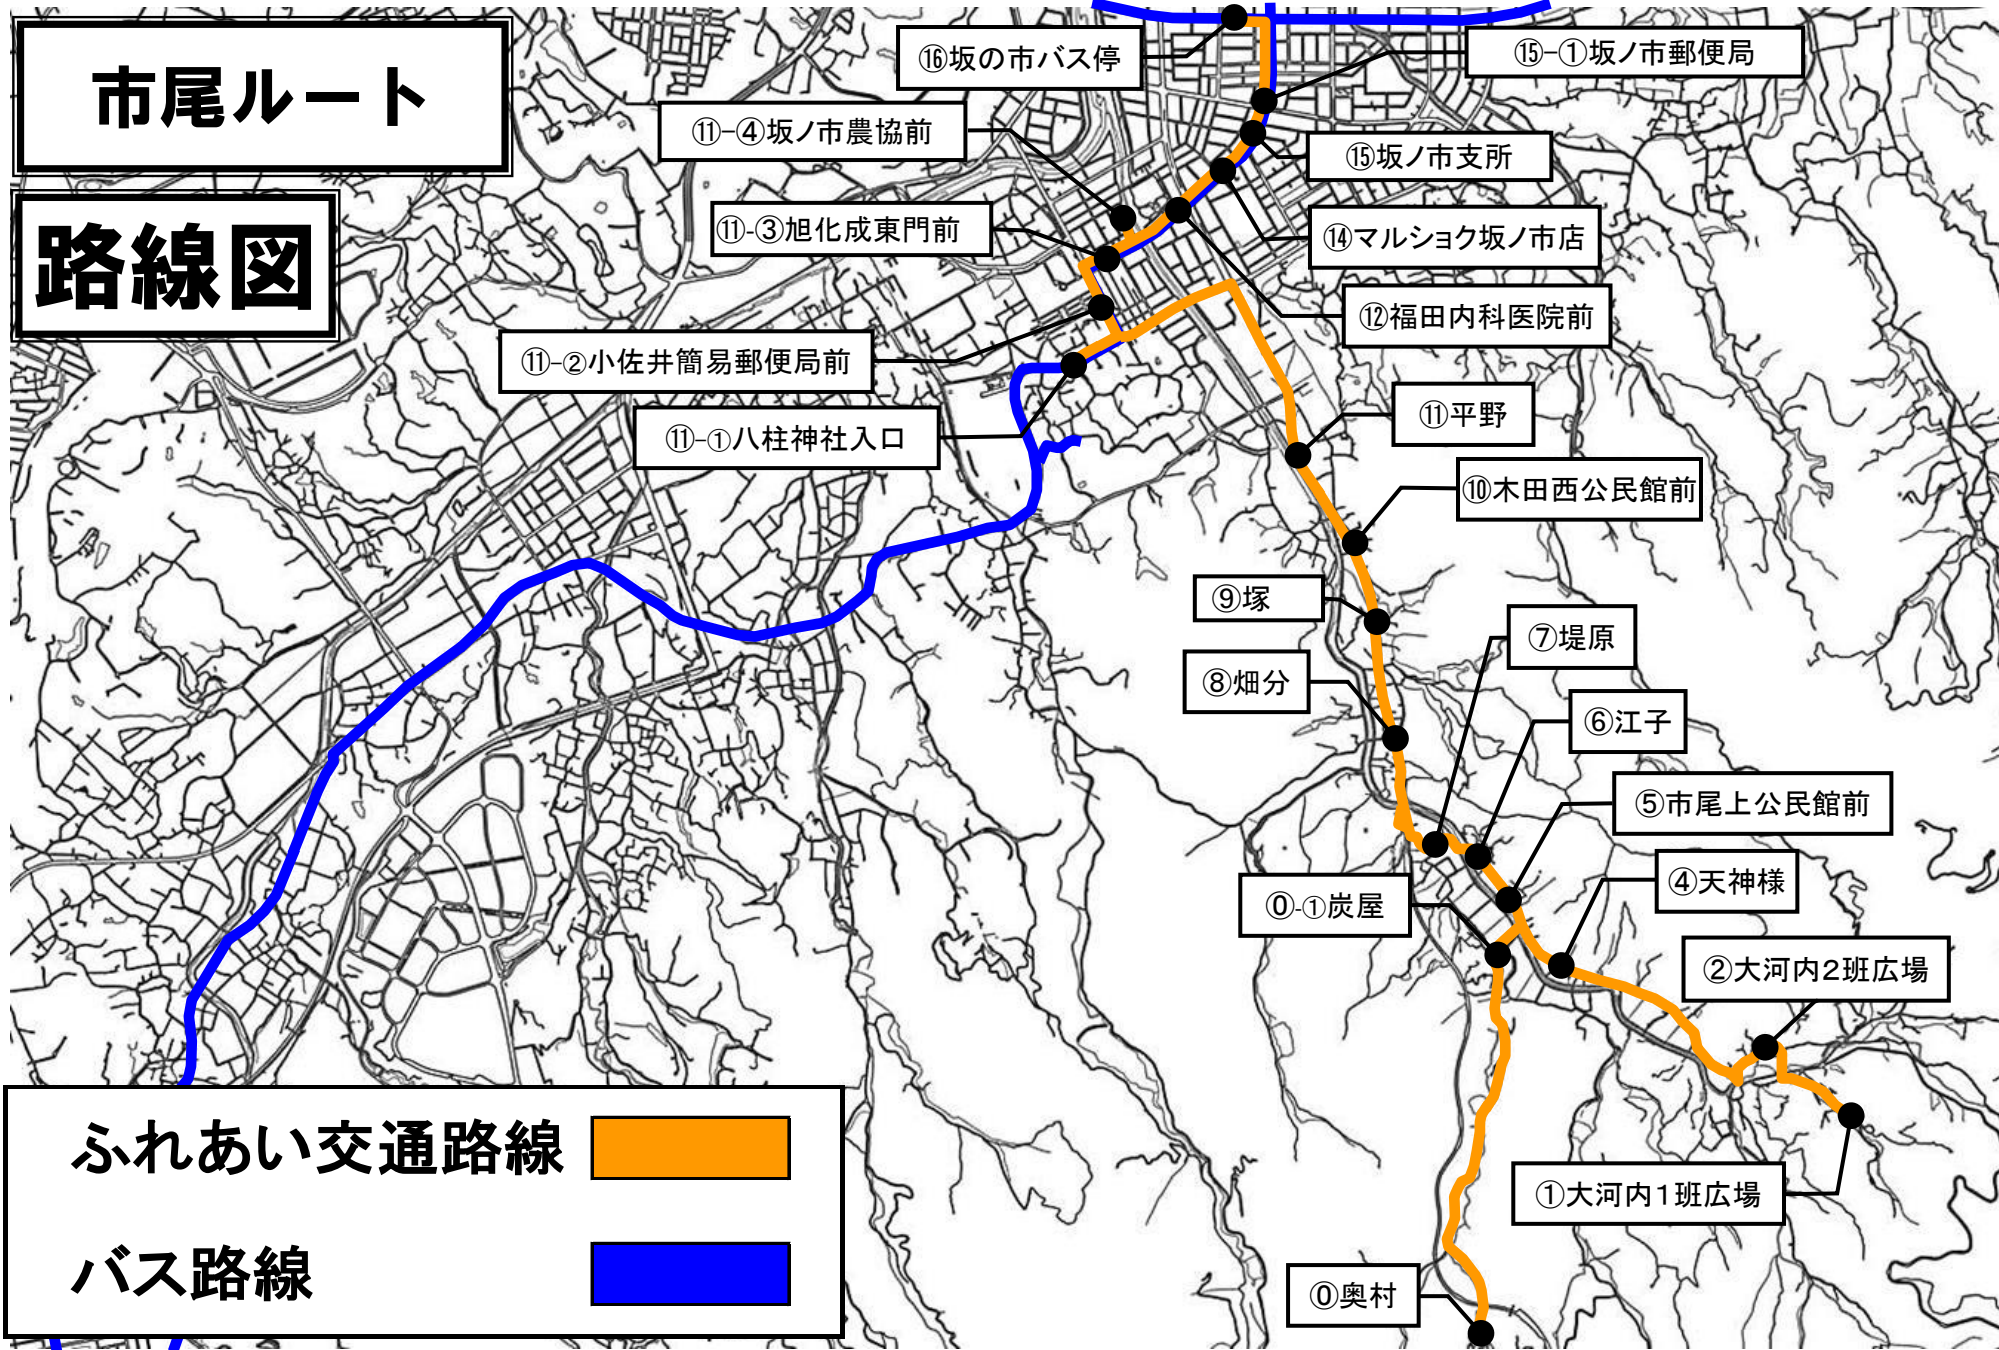

市尾ルート

路線図

ふれあい交通路線

バス路線