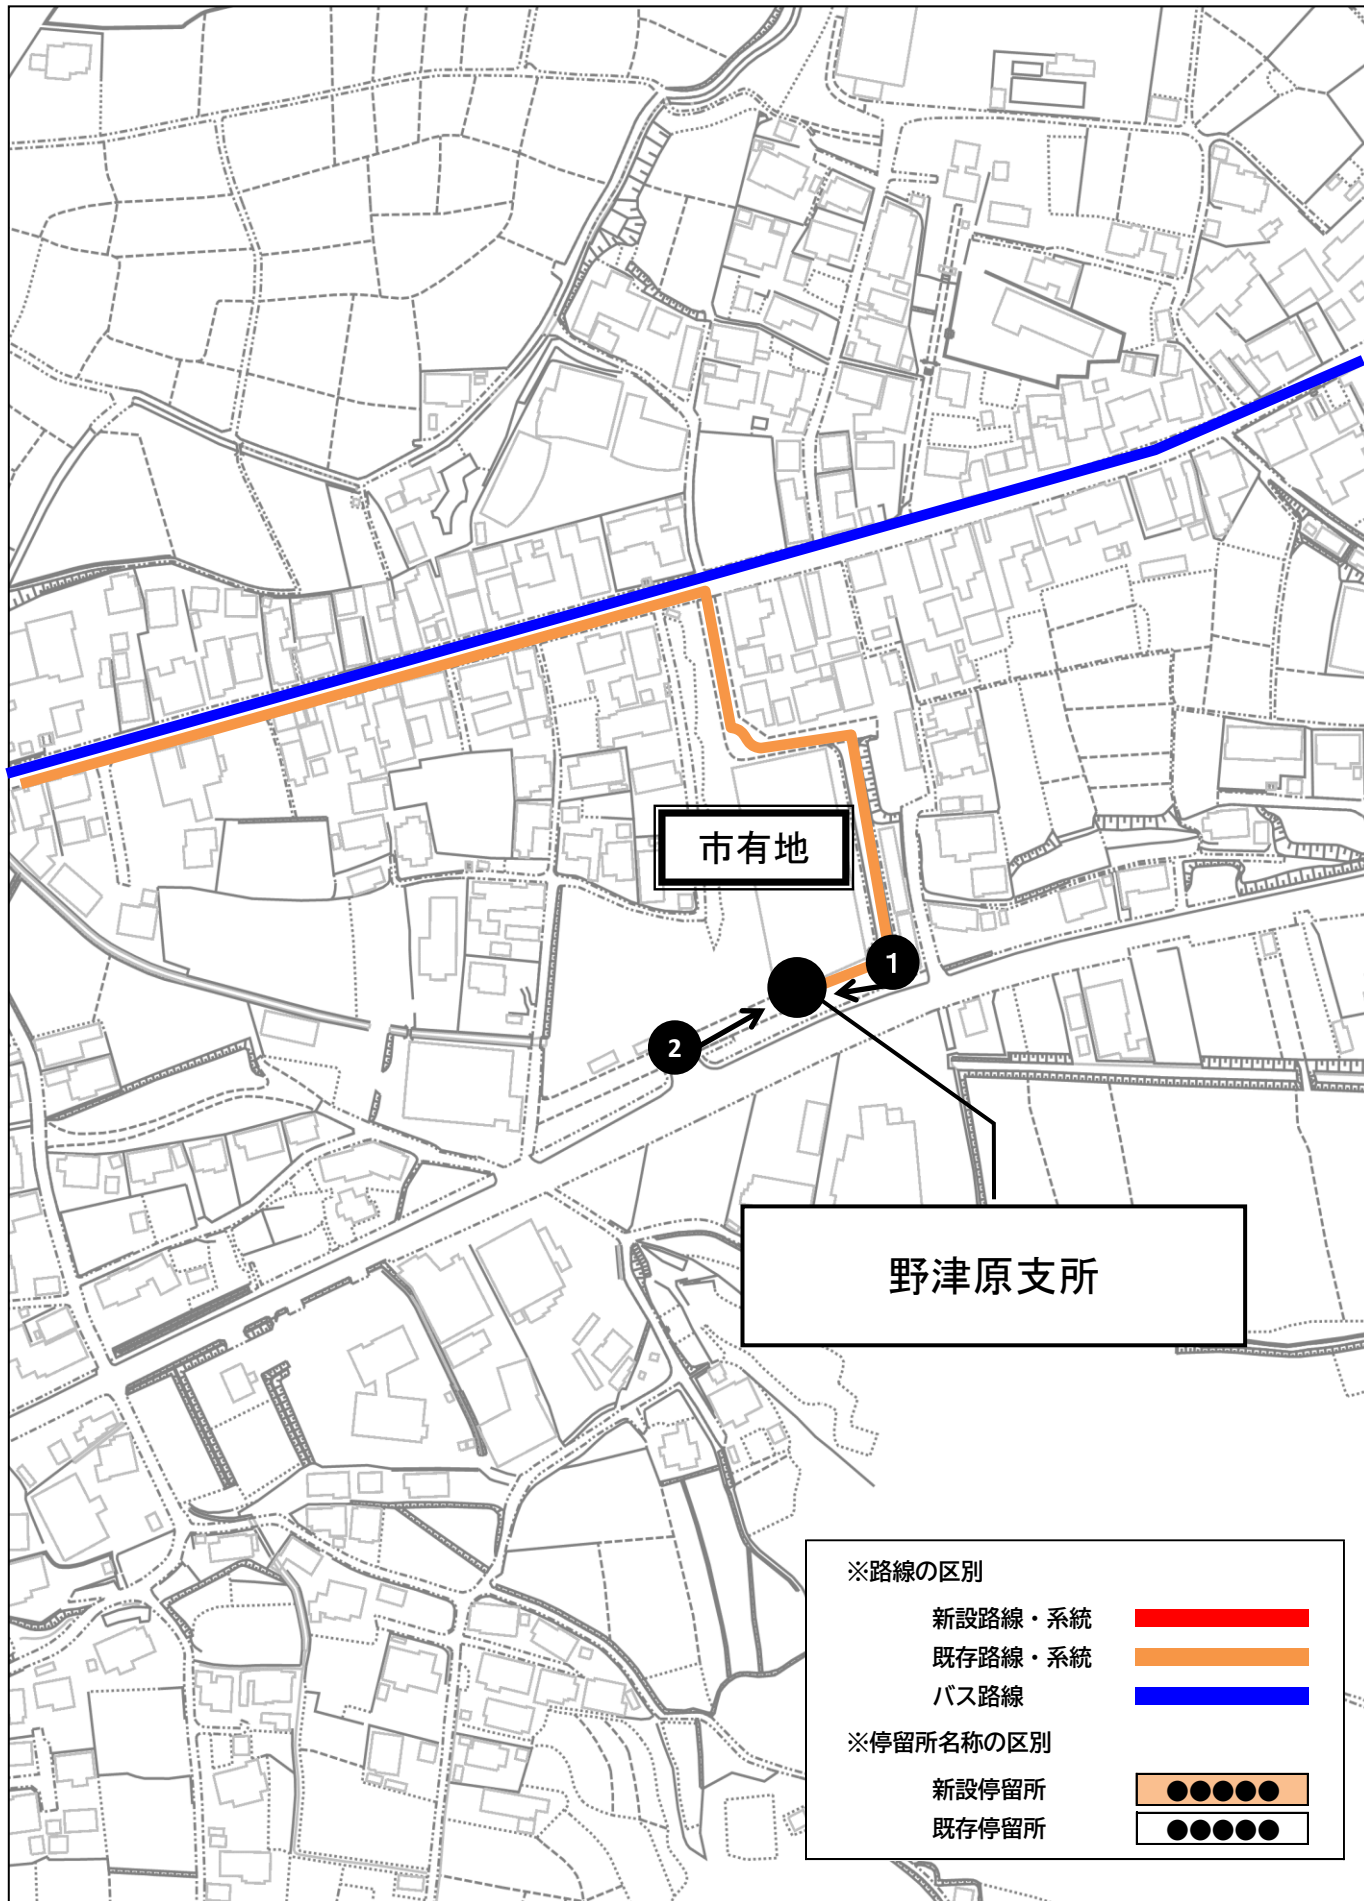

「野津原支所」乗降地点周辺見取り図