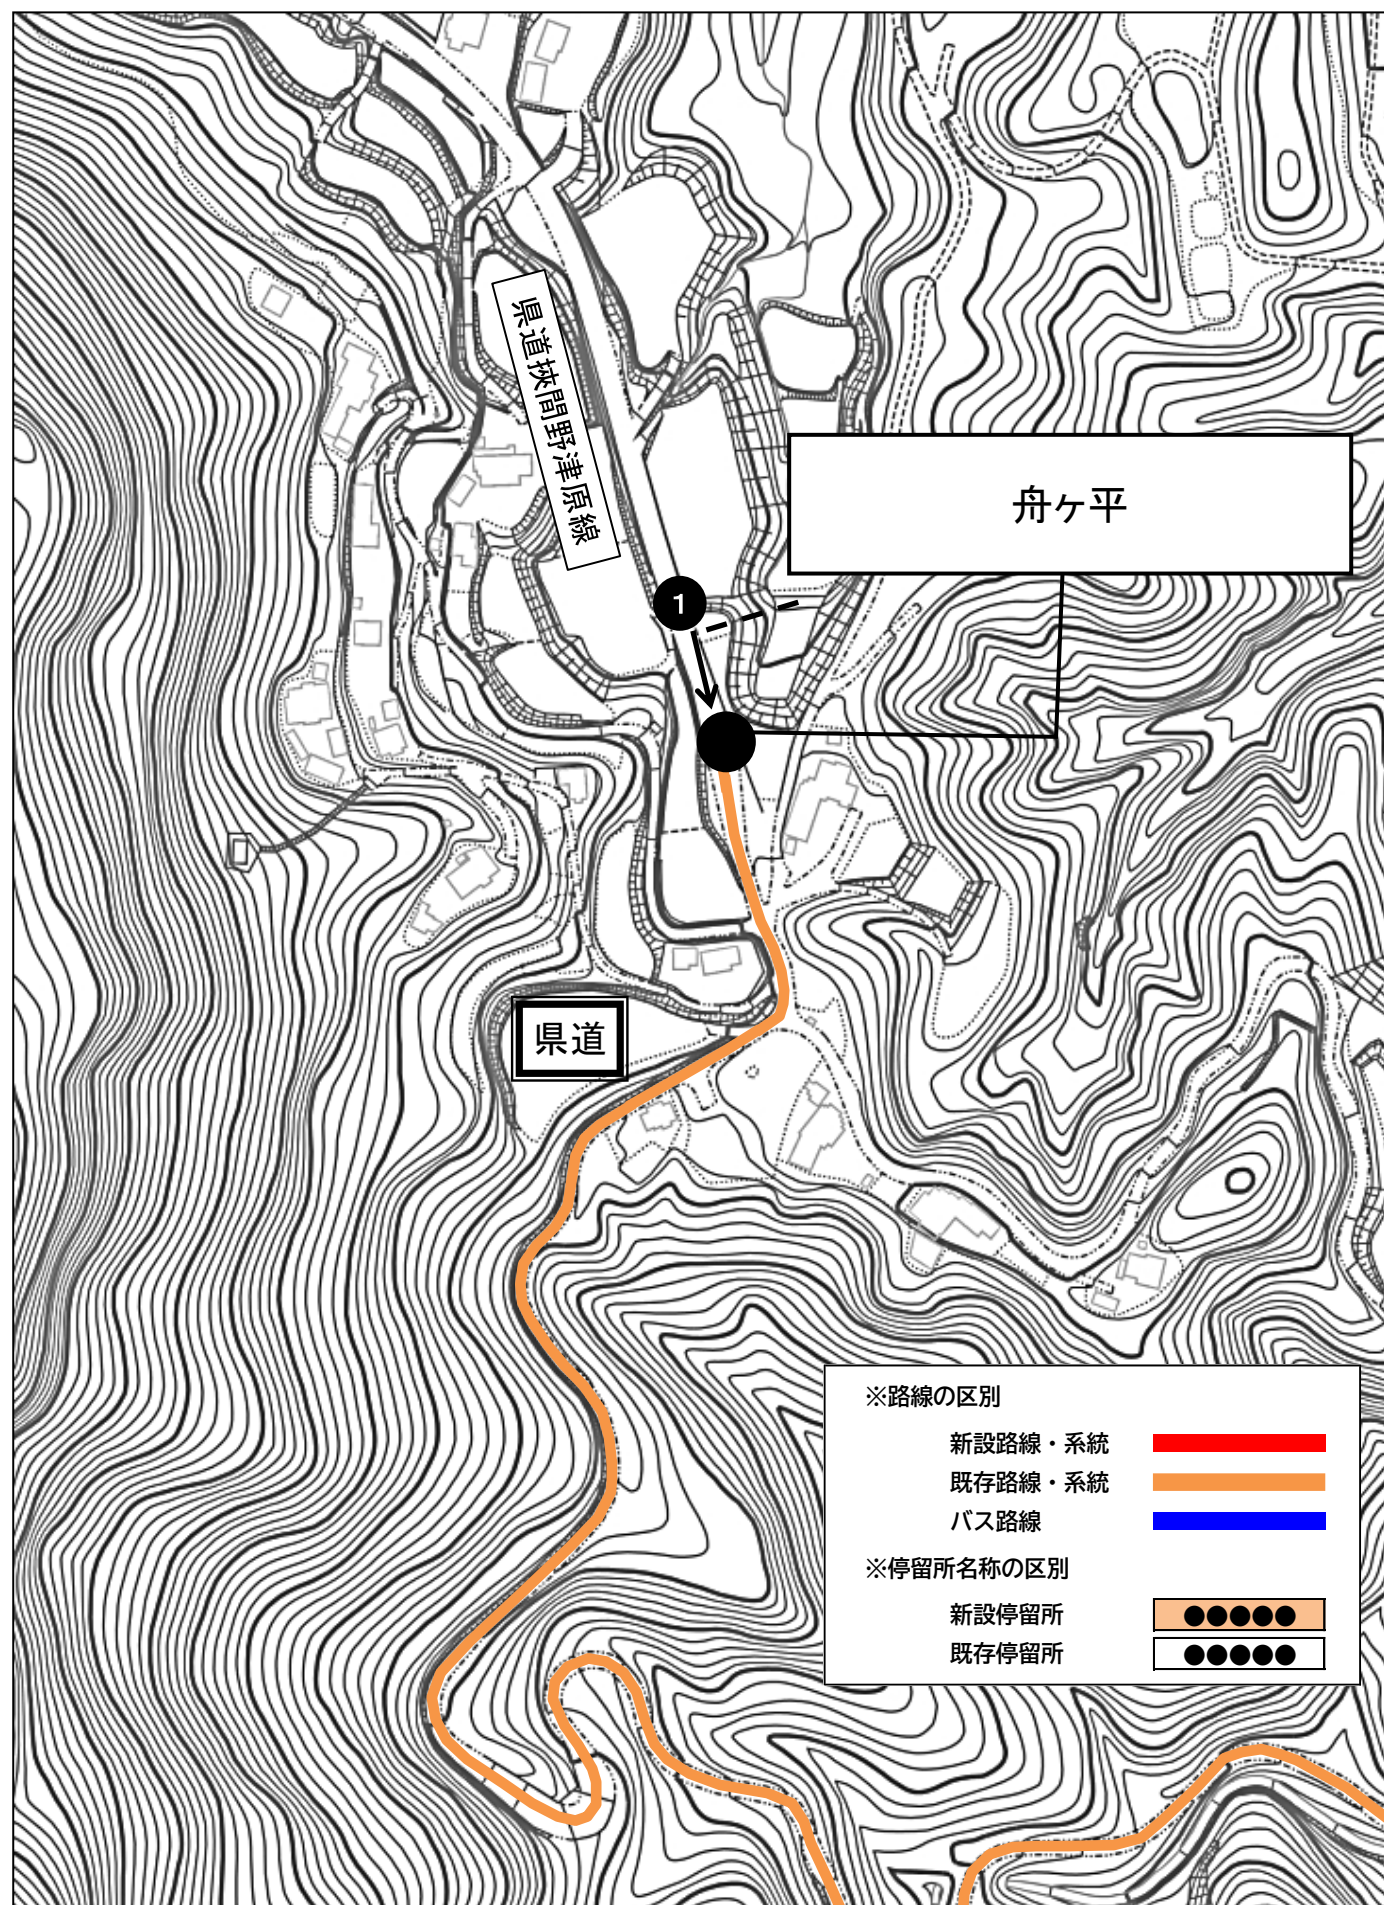

「舟ヶ平」乗降地点周辺見取り図