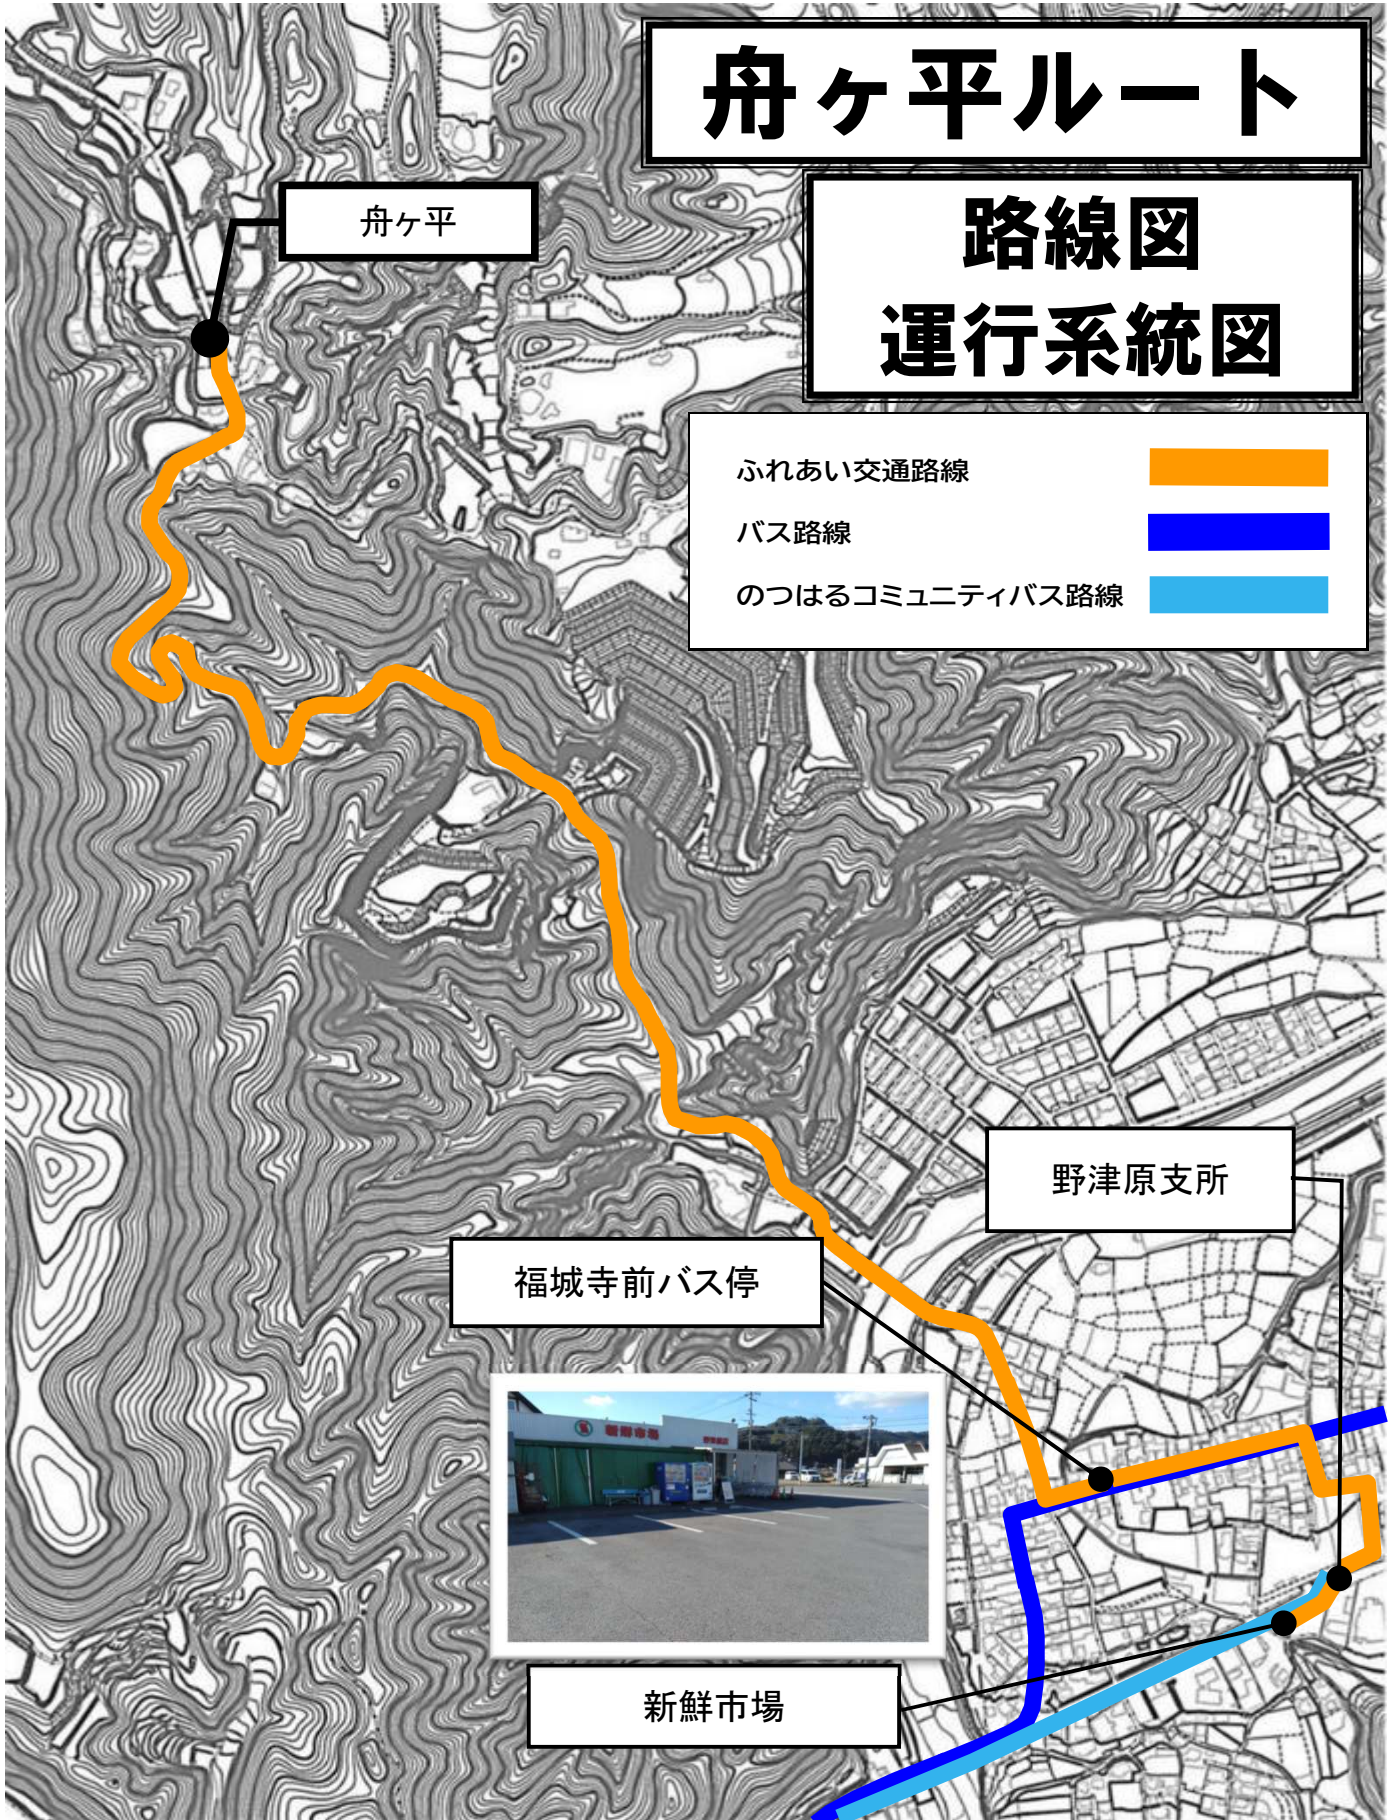

## 路線図 運行系統図

ふれあい交通路線

バス路線

のつはるコミュニティバス路線

舟ヶ平

野津原支所

福城寺前バス停

新鮮市場

# 「ふれあい交通」運行時刻表

令和8年4月現在

## 舟ヶ平ルート

# 「新鮮市場」乗降地点周辺見取り図