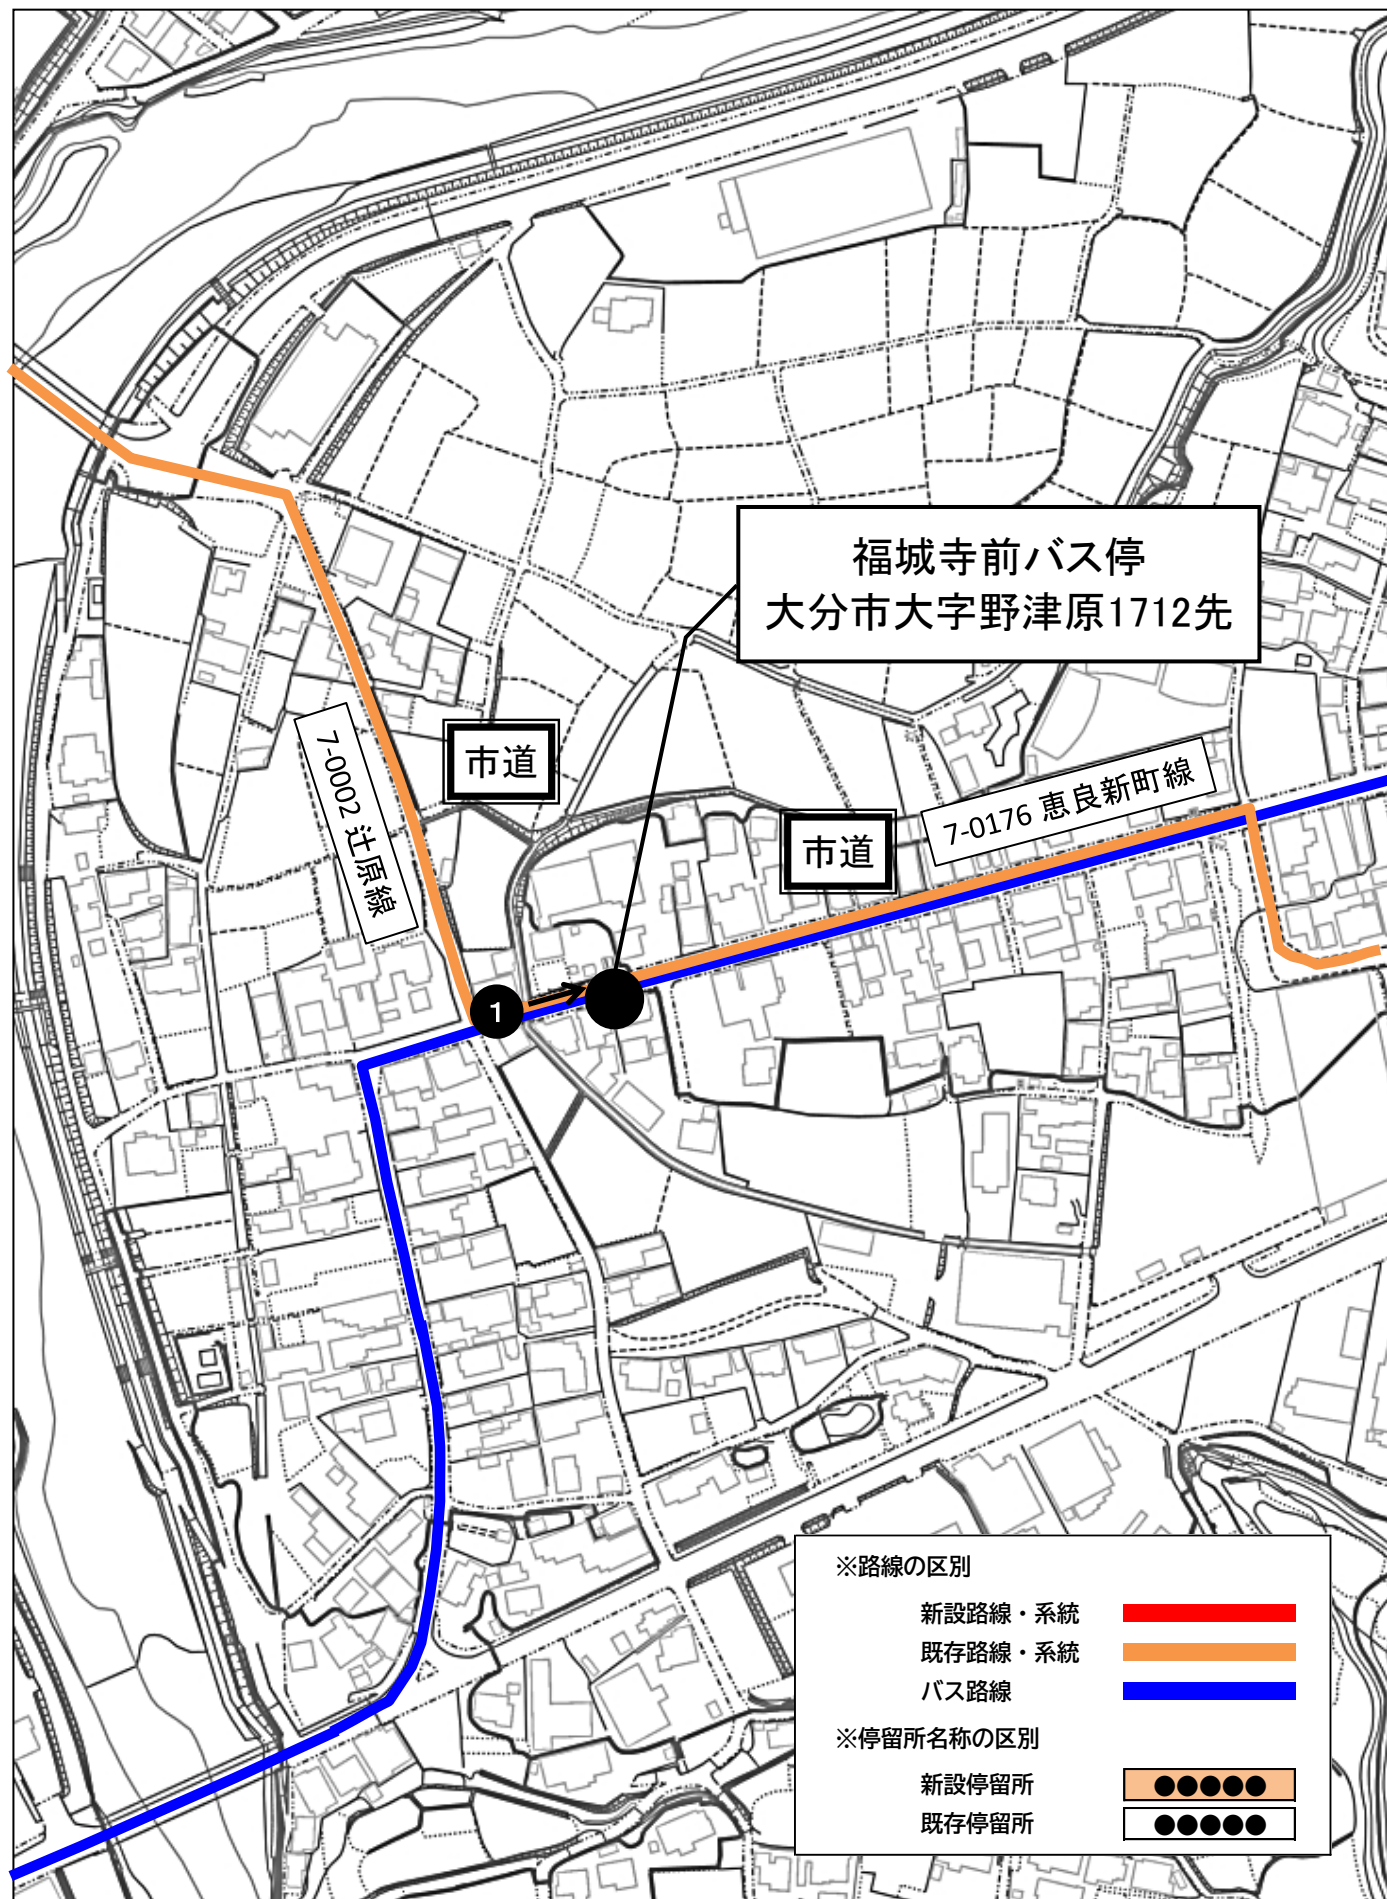

「福城寺前バス停」乗降地点周辺見取り図