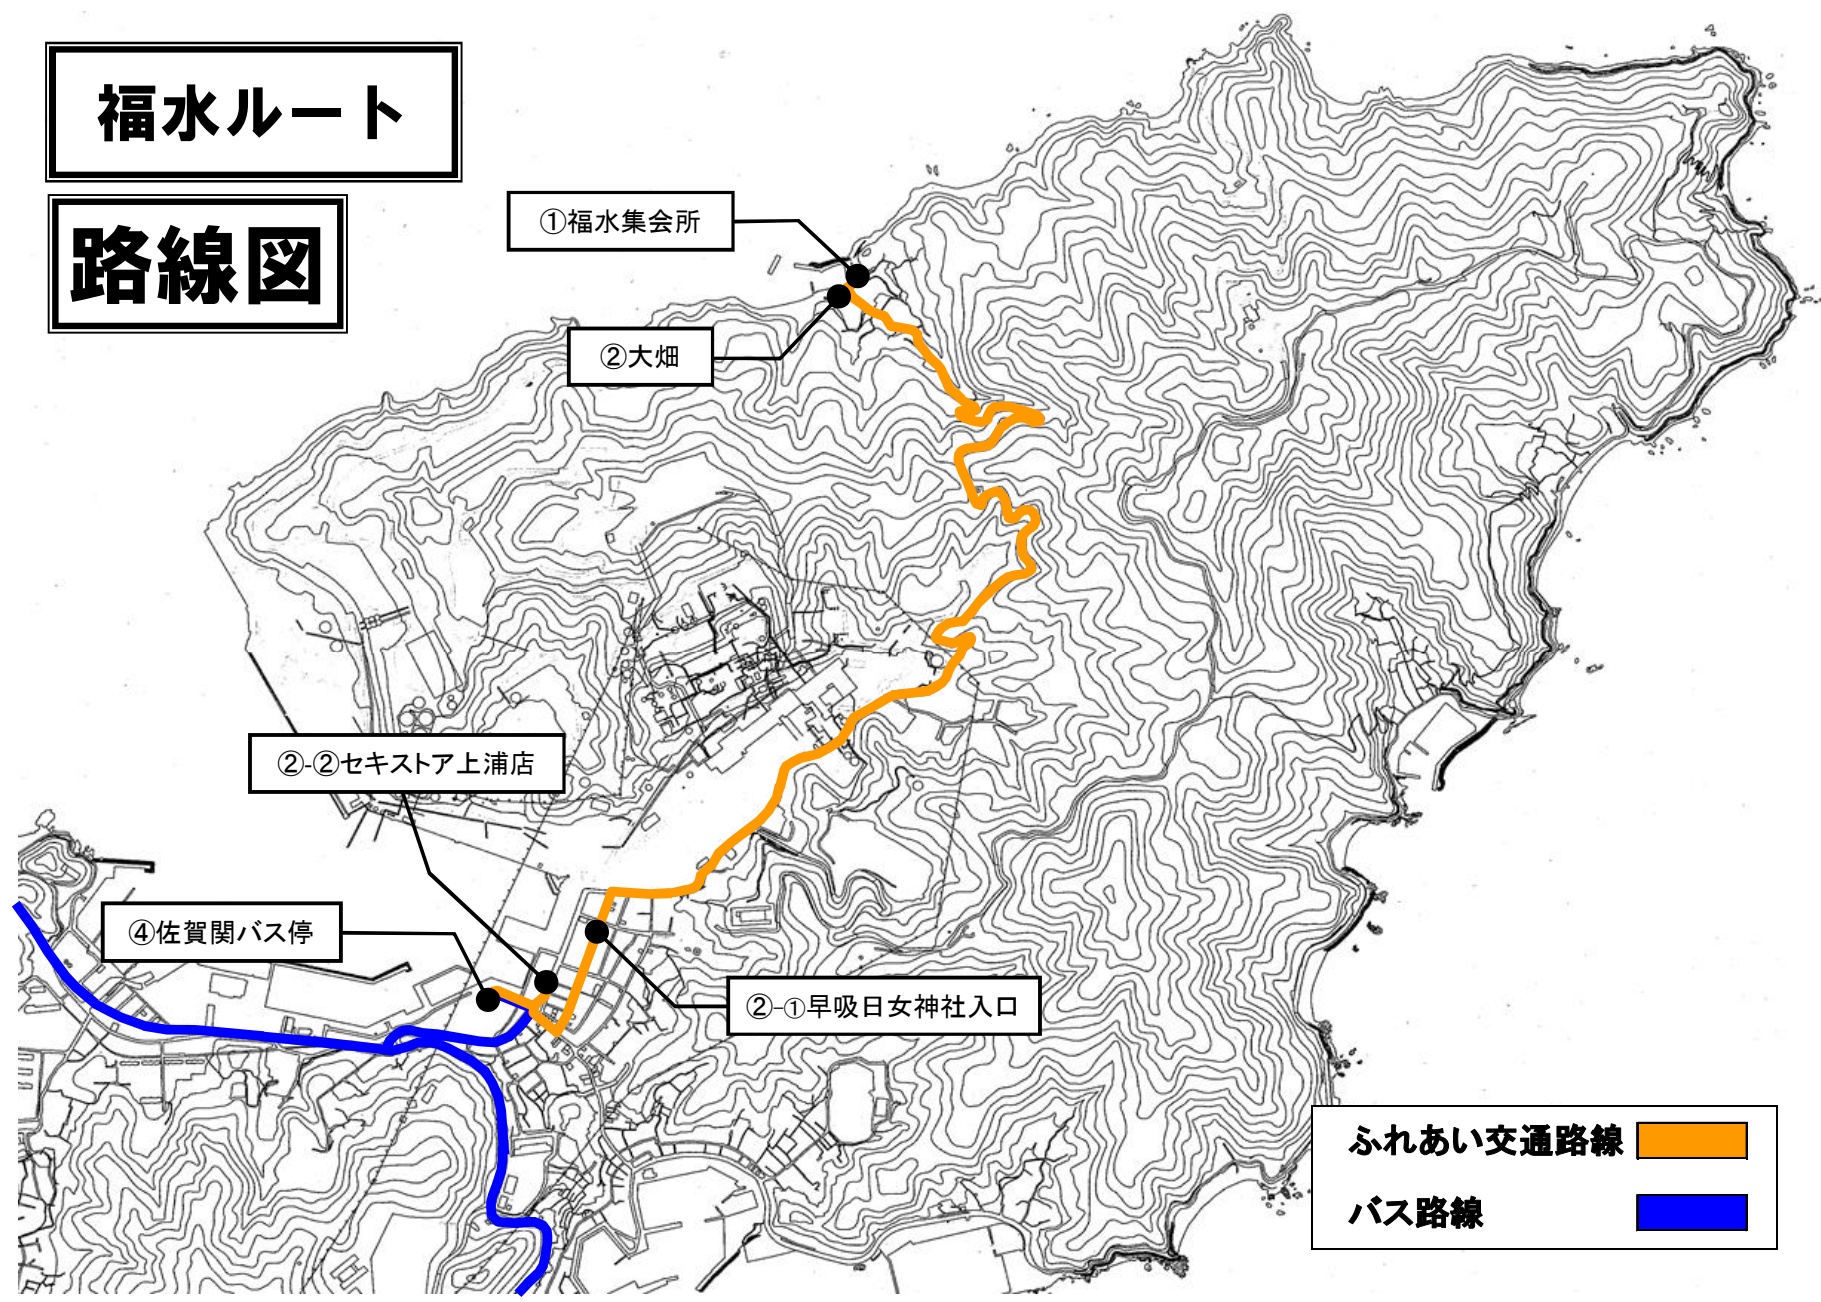

福水ルート

路線図

①福水集会所

②大畑

②-②セキストア上浦店

④佐賀関バス停

②-①早吸日女神社入口

ふれあい交通路線
バス路線