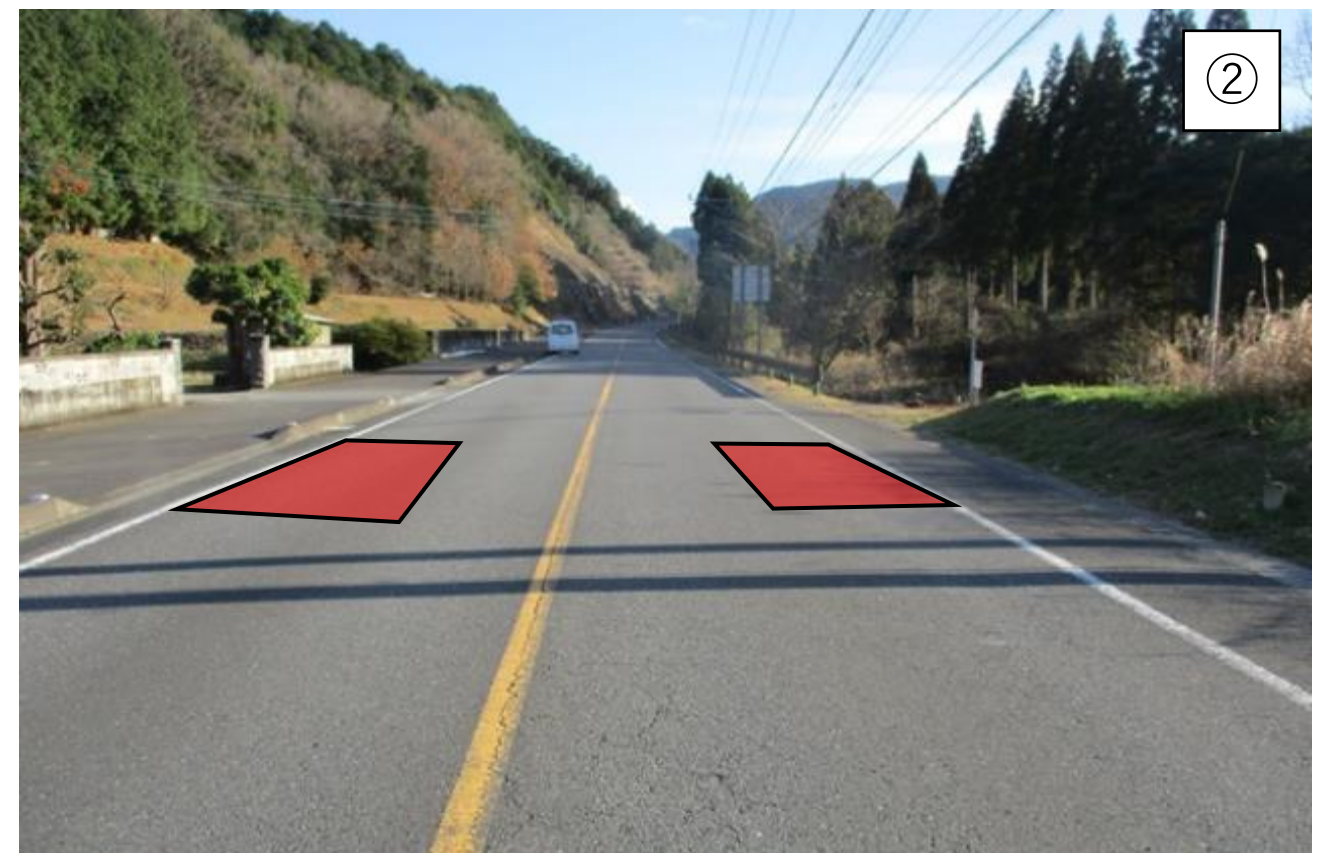

「 円通寺 」 乗降地点周辺見取り図

「 広内上 」 乗降地点周辺見取り図

「 広内 」 乗降地点周辺見取り図

「九六位山登山口」乗降地点周辺見取り図

「原井川」乗降地点周辺見取り図

「ゴルフ場前」乗降地点周辺見取り図

「下広内」乗降地点周辺見取り図

「赤迫」乗降地点周辺見取り図