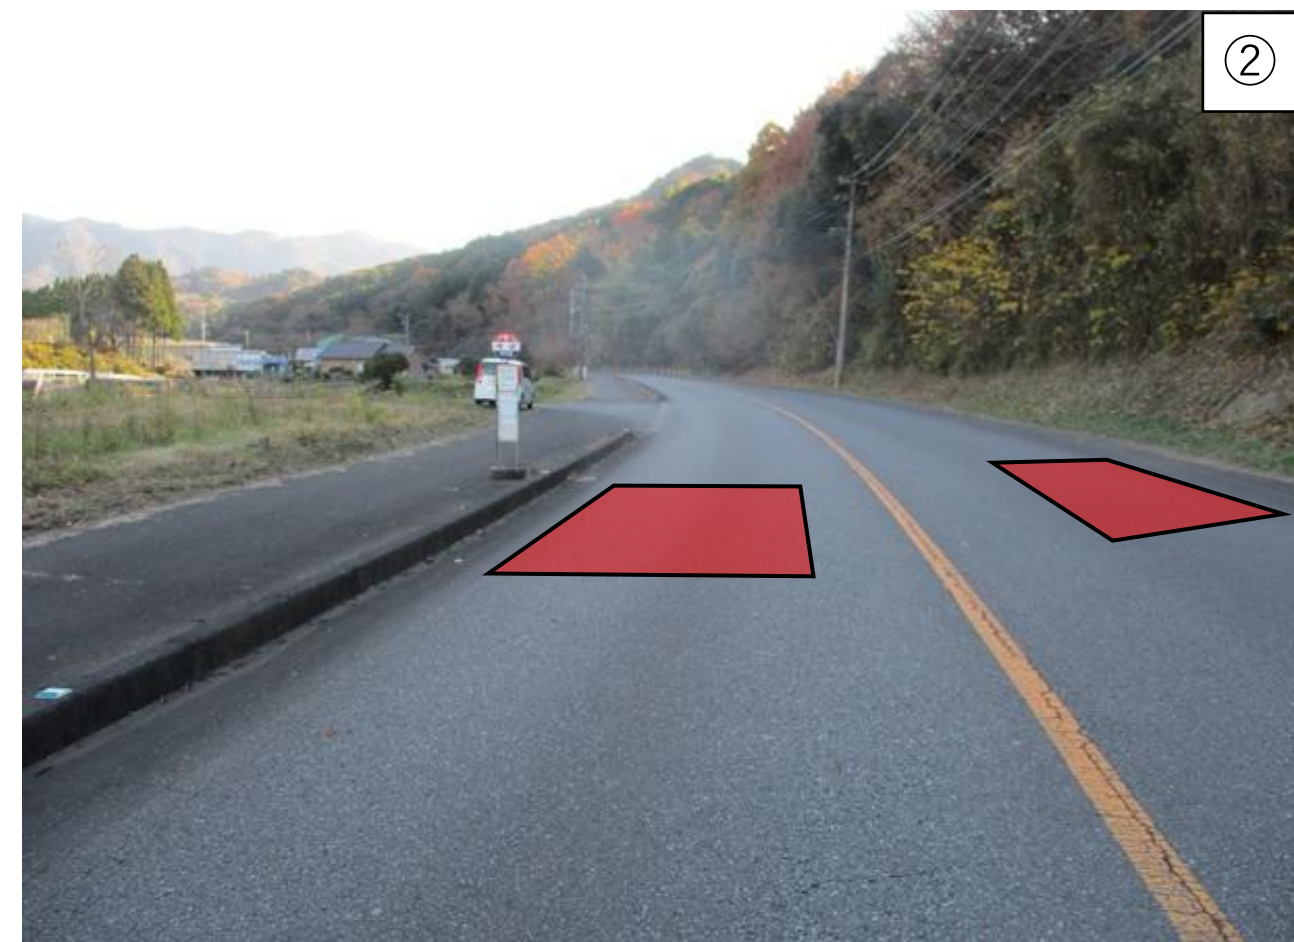

「 円通寺 」 乗降地点周辺見取り図

「 広内上 」 乗降地点周辺見取り図

「 広内 」 乗降地点周辺見取り図

「九六位山登山口」乗降地点周辺見取り図

「原井川」乗降地点周辺見取り図

「ゴルフ場前」乗降地点周辺見取り図

「下広内」乗降地点周辺見取り図

「赤迫」乗降地点周辺見取り図