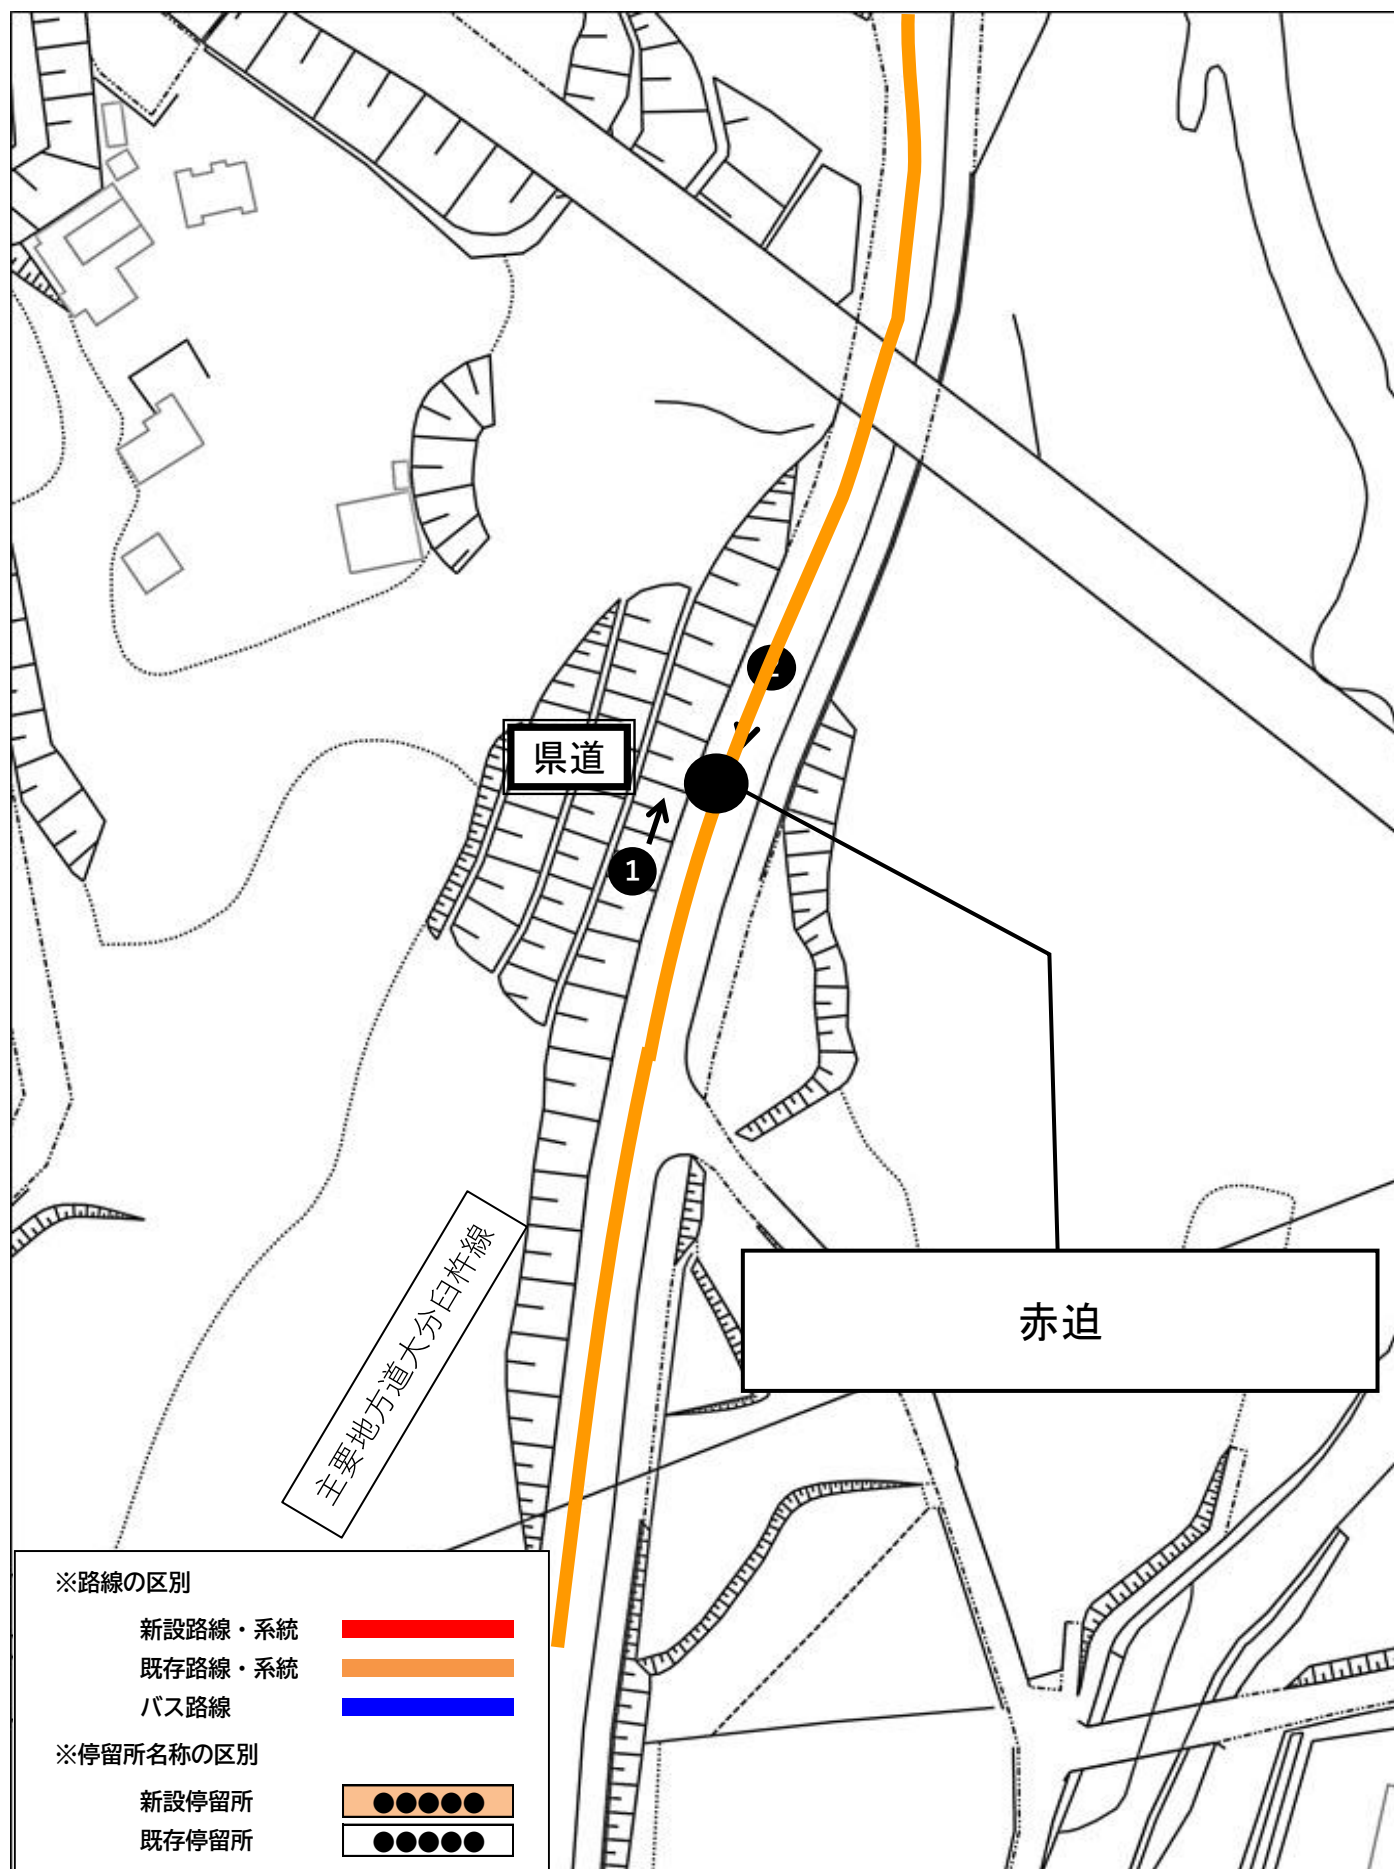

広内ルート

路線図

「ふれあい交通」運行時刻表

令和8年4月現在

広内ルート

【行き】

ふれあい交通		
便名	①	②
円通寺	7:22	8:50
広内上	7:31	8:59
広内	7:32	9:00
九六位山登山口	7:33	9:01
原井川	7:34	9:02
ゴルフ場前	7:35	9:03
下広内	7:37	9:05
赤迫	7:38	9:06
宮河内団地入口バス停	7:40	9:08

路線バス			
宮河内団地入口バス停	7:50	9:14	9:28
鶴崎バス停（鶴崎経由）	8:06		9:43
アクロス入口（明野経由）		9:33	
中央通り	8:35	9:50	10:10

火曜日・木曜日・金曜日運行便

【帰り】

路線バス				
中央通り	11:58	12:00	14:10	15:58
鶴崎バス停（鶴崎経由）		12:25	14:35	
アクロス入口（明野経由）	12:14			16:14
宮河内団地入口バス停	12:32	12:39	14:49	16:34

ふれあい交通			
便名	①	②	③
宮河内団地入口バス停	12:49	15:04	16:44
赤迫	12:51	15:06	16:46
下広内	12:52	15:07	16:47
ゴルフ場前	12:54	15:09	16:49
原井川	12:55	15:10	16:50
九六位山登山口	12:56	15:11	16:51
広内	12:57	15:12	16:52
広内上	12:58	15:13	16:53
円通寺	13:07	15:22	17:02

「 円通寺 」 乗降地点周辺見取り図

「 広内上 」 乗降地点周辺見取り図

「 広内 」 乗降地点周辺見取り図

「九六位山登山口」乗降地点周辺見取り図

「原井川」乗降地点周辺見取り図

「ゴルフ場前」乗降地点周辺見取り図

「下広内」乗降地点周辺見取り図

「赤迫」乗降地点周辺見取り図

「宮河内団地入口バス停」乗降地点周辺見取り図