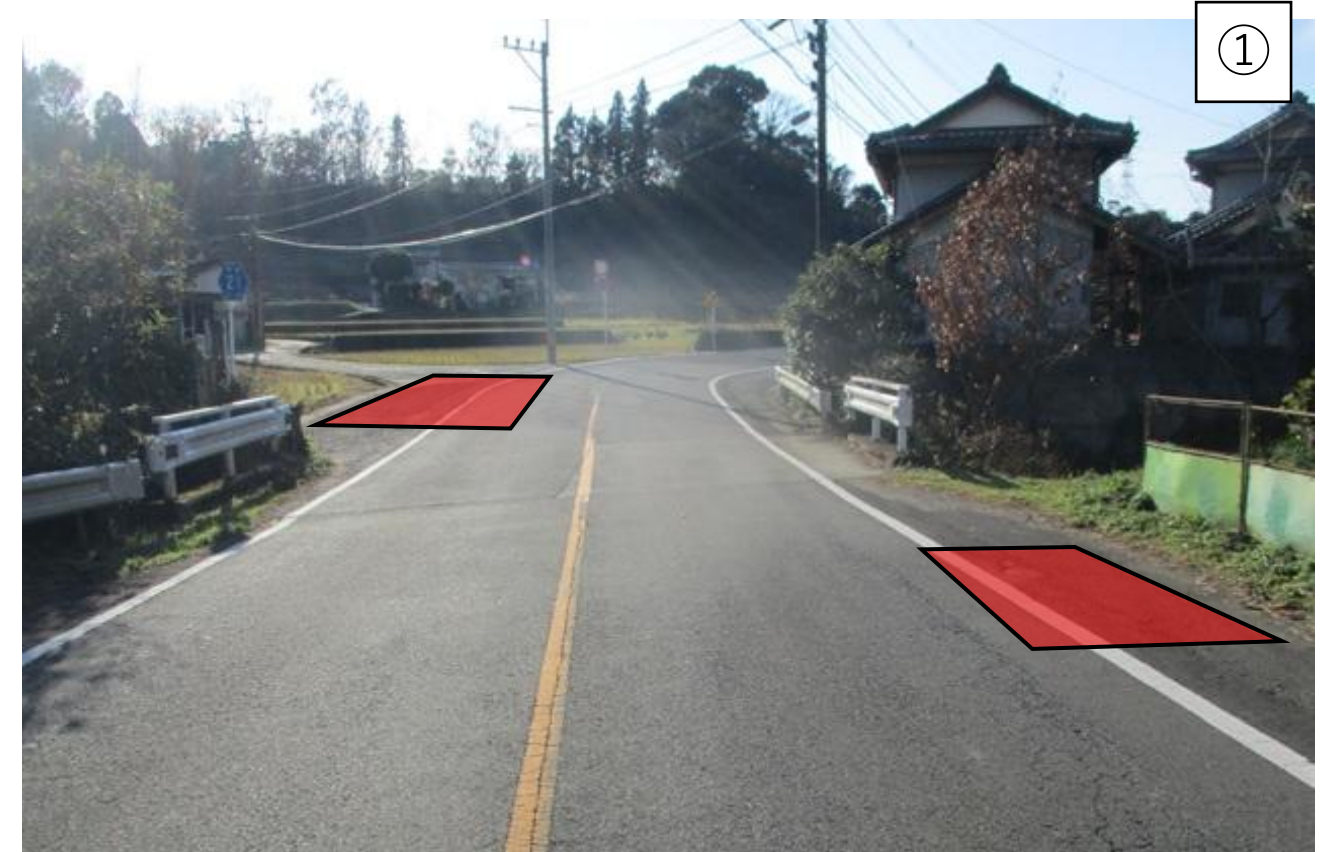

「 円通寺 」 乗降地点周辺見取り図

「 広内上 」 乗降地点周辺見取り図

「 広内 」 乗降地点周辺見取り図

「九六位山登山口」乗降地点周辺見取り図

「原井川」乗降地点周辺見取り図

「ゴルフ場前」乗降地点周辺見取り図

「下広内」乗降地点周辺見取り図

「赤迫」乗降地点周辺見取り図