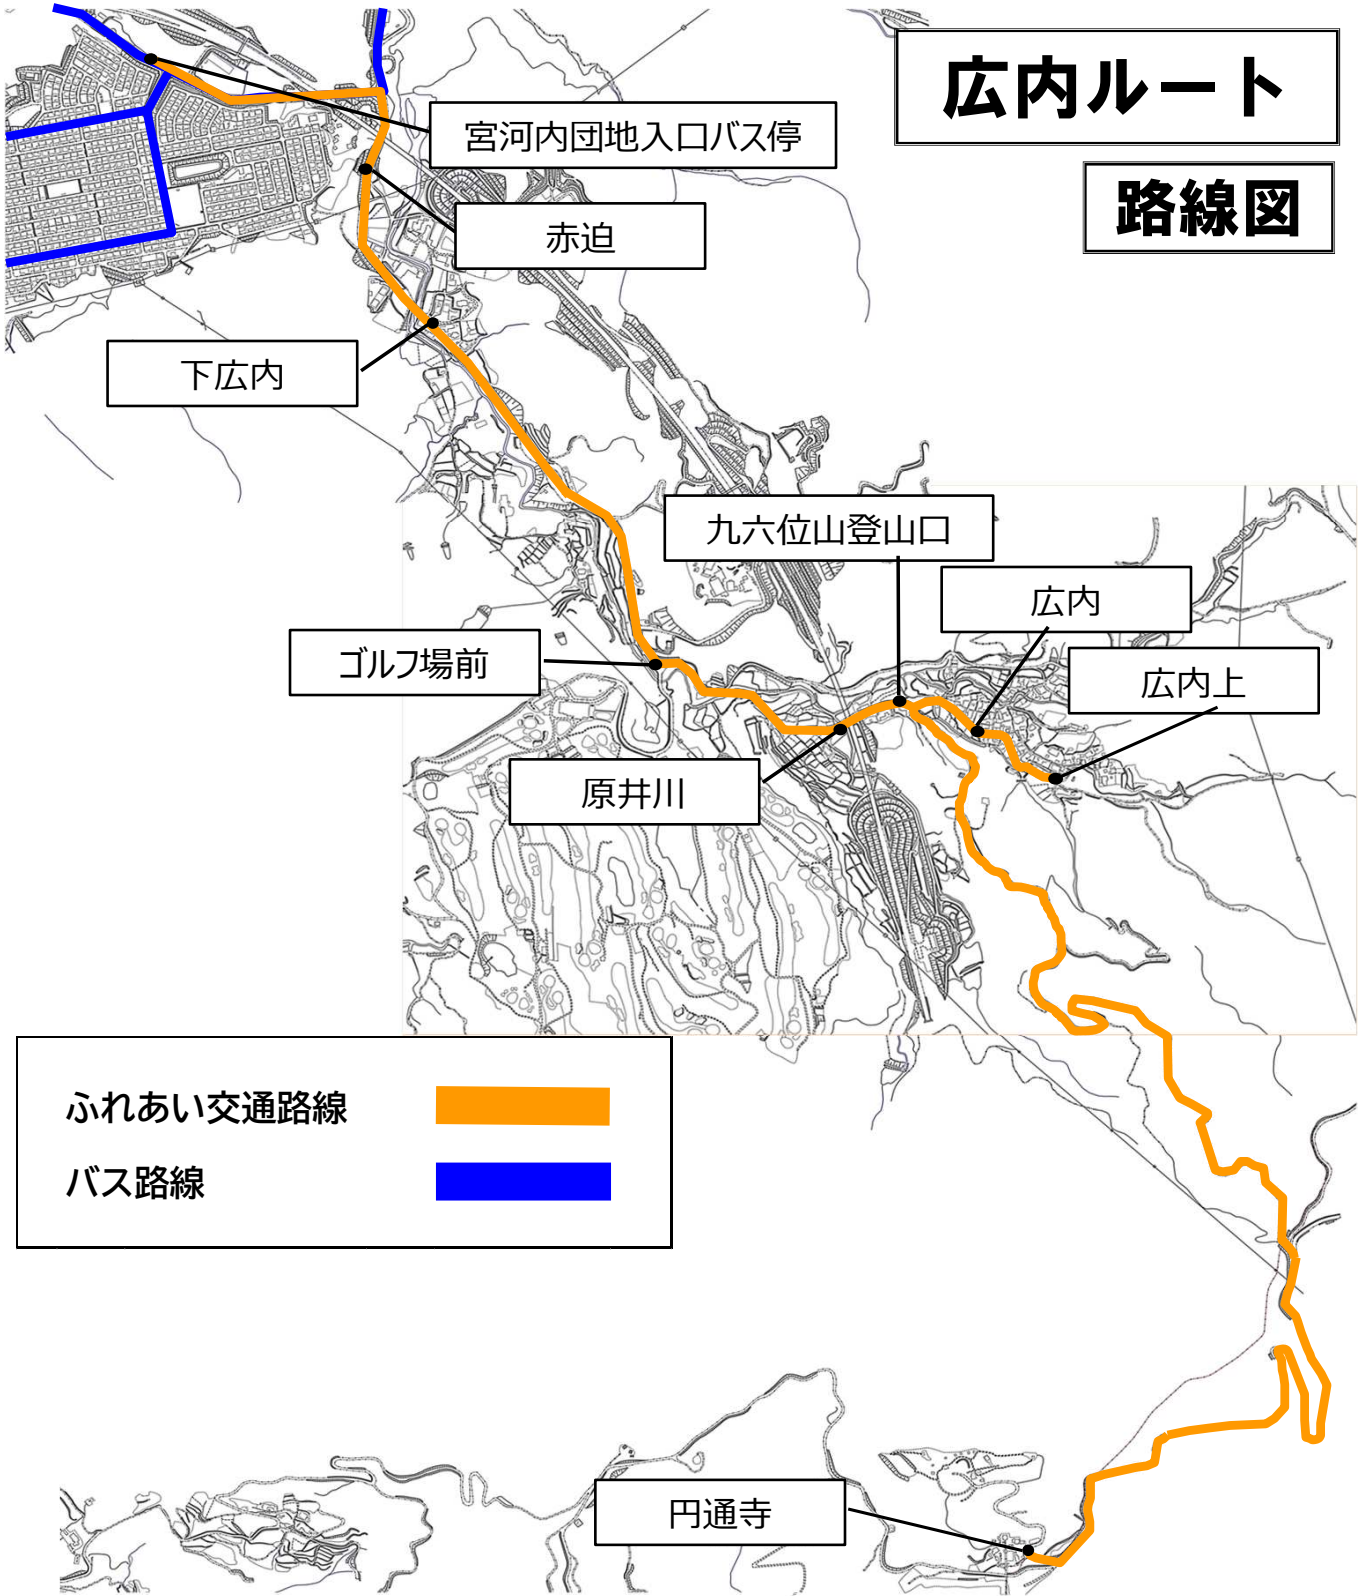

広内ルート

路線図

「ふれあい交通」運行時刻表

令和8年4月現在

広内ルート

【行き】

ふれあい交通		
便名	①	②
円通寺	7:22	8:50
広内上	7:31	8:59
広内	7:32	9:00
九六位山登山口	7:33	9:01
原井川	7:34	9:02
ゴルフ場前	7:35	9:03
下広内	7:37	9:05
赤迫	7:38	9:06
宮河内団地入口バス停	7:40	9:08

路線バス			
宮河内団地入口バス停	7:50	9:14	9:28
鶴崎バス停（鶴崎経由）	8:06		9:43
アクロス入口（明野経由）		9:33	
中央通り	8:35	9:50	10:10

火曜日・木曜日・金曜日運行便

【帰り】

路線バス				
中央通り	11:58	12:00	14:10	15:58
鶴崎バス停（鶴崎経由）		12:25	14:35	
アクロス入口（明野経由）	12:14			16:14
宮河内団地入口バス停	12:32	12:39	14:49	16:34

ふれあい交通			
便名	①	②	③
宮河内団地入口バス停	12:49	15:04	16:44
赤迫	12:51	15:06	16:46
下広内	12:52	15:07	16:47
ゴルフ場前	12:54	15:09	16:49
原井川	12:55	15:10	16:50
九六位山登山口	12:56	15:11	16:51
広内	12:57	15:12	16:52
広内上	12:58	15:13	16:53
円通寺	13:07	15:22	17:02

「 円通寺 」 乗降地点周辺見取り図

「 広内上 」 乗降地点周辺見取り図

「 広内 」 乗降地点周辺見取り図

「九六位山登山口」乗降地点周辺見取り図

「原井川」乗降地点周辺見取り図

「ゴルフ場前」乗降地点周辺見取り図

「下広内」乗降地点周辺見取り図

「赤迫」乗降地点周辺見取り図

「宮河内団地入口バス停」乗降地点周辺見取り図