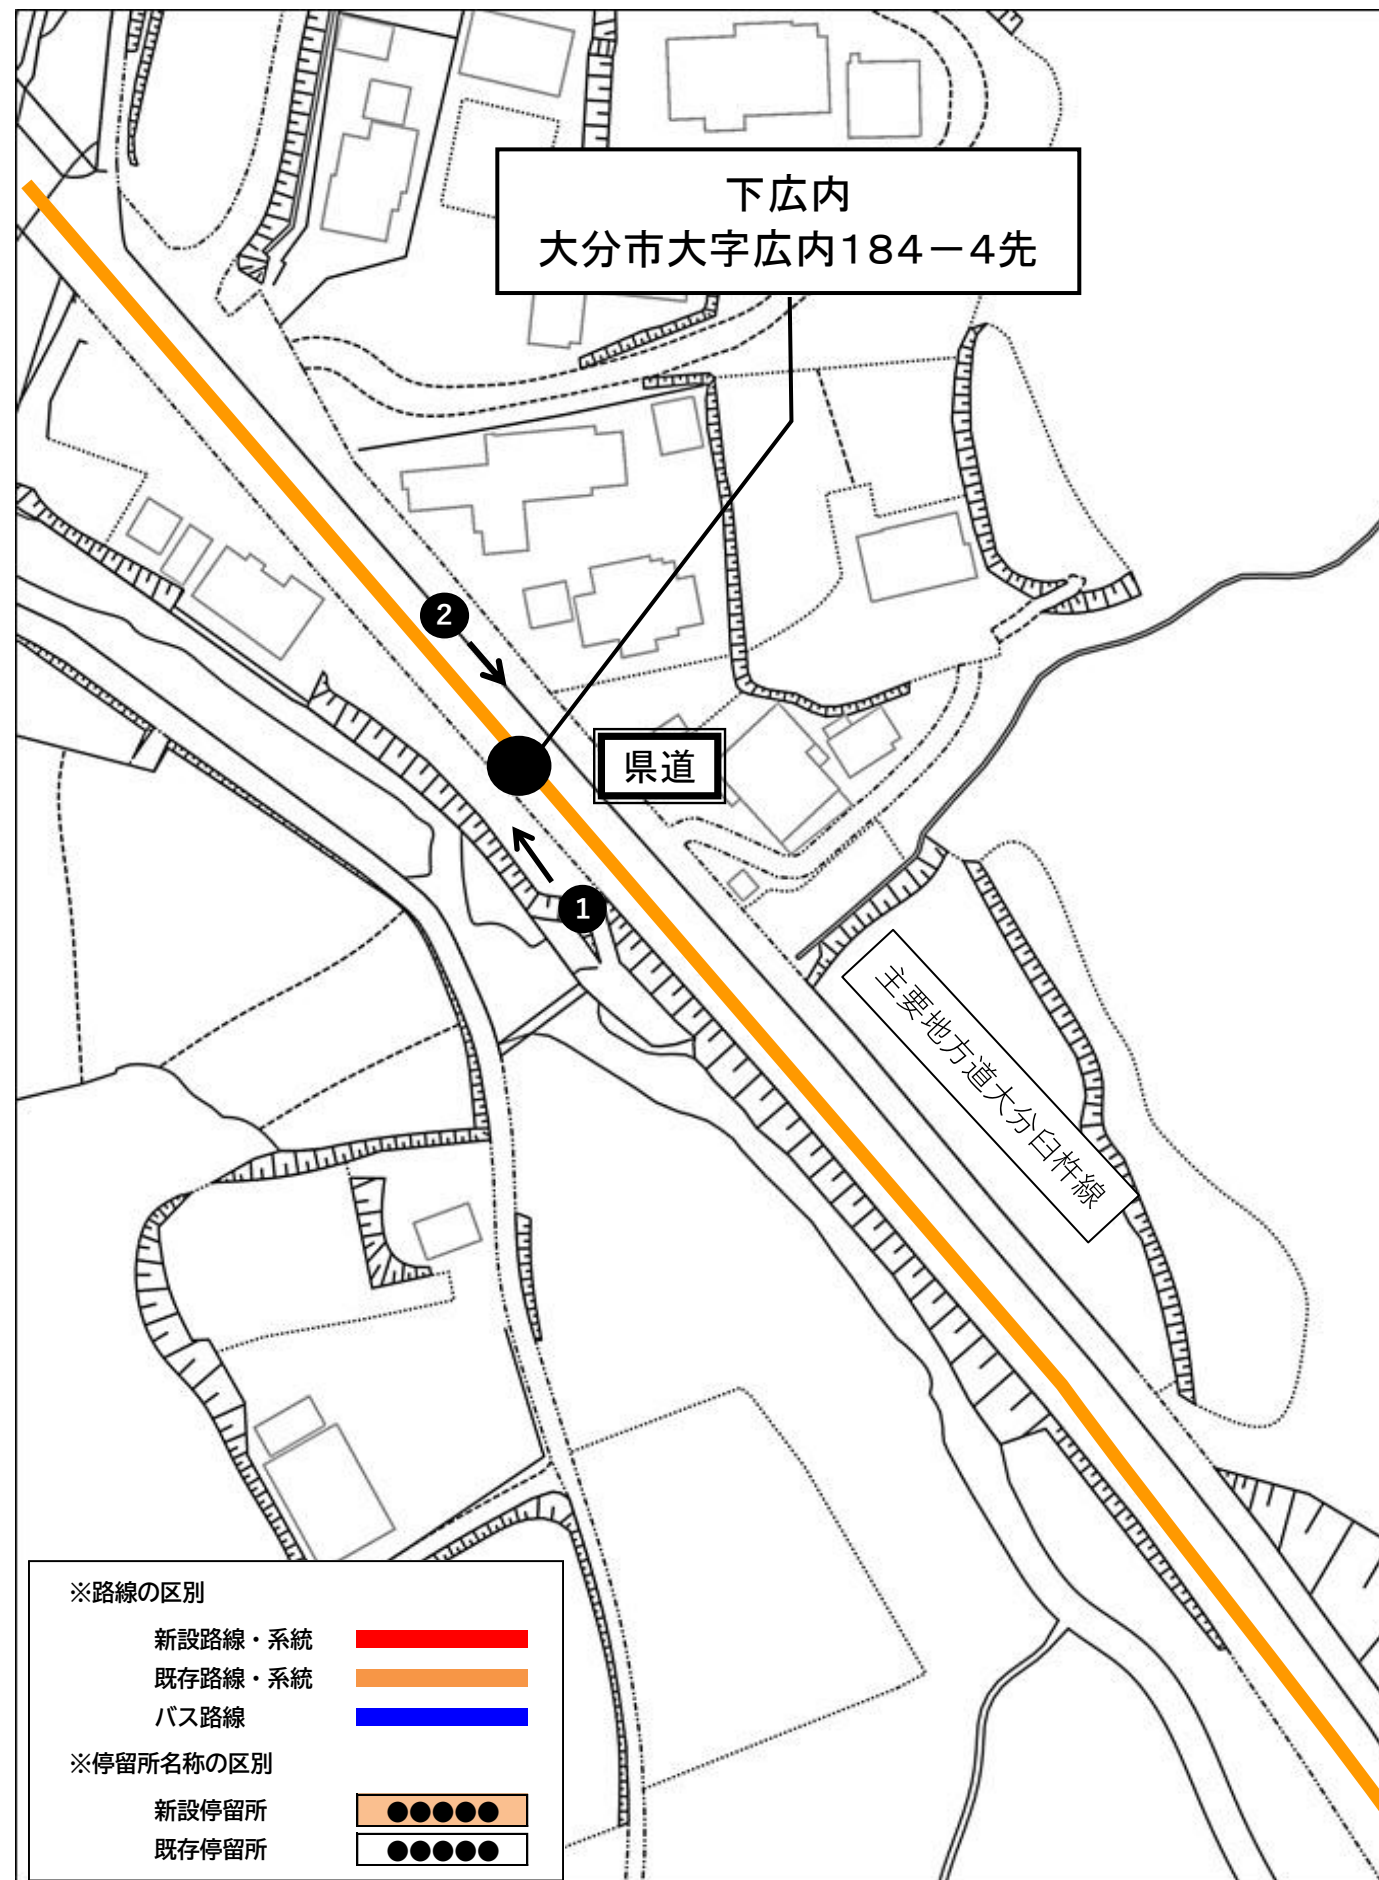

広内ルート

路線図

「ふれあい交通」運行時刻表

令和8年4月現在

広内ルート

【行き】

ふれあい交通		
便名	①	②
円通寺	7:22	8:50
広内上	7:31	8:59
広内	7:32	9:00
九六位山登山口	7:33	9:01
原井川	7:34	9:02
ゴルフ場前	7:35	9:03
下広内	7:37	9:05
赤迫	7:38	9:06
宮河内団地入口バス停	7:40	9:08

路線バス			
宮河内団地入口バス停	7:50	9:14	9:28
鶴崎バス停（鶴崎経由）	8:06		9:43
アクロス入口（明野経由）		9:33	
中央通り	8:35	9:50	10:10

火曜日・木曜日・金曜日運行便

【帰り】

路線バス				
中央通り	11:58	12:00	14:10	15:58
鶴崎バス停（鶴崎経由）		12:25	14:35	
アクロス入口（明野経由）	12:14			16:14
宮河内団地入口バス停	12:32	12:39	14:49	16:34

ふれあい交通			
便名	①	②	③
宮河内団地入口バス停	12:49	15:04	16:44
赤迫	12:51	15:06	16:46
下広内	12:52	15:07	16:47
ゴルフ場前	12:54	15:09	16:49
原井川	12:55	15:10	16:50
九六位山登山口	12:56	15:11	16:51
広内	12:57	15:12	16:52
広内上	12:58	15:13	16:53
円通寺	13:07	15:22	17:02

「 円通寺 」 乗降地点周辺見取り図

「 広内上 」 乗降地点周辺見取り図

「 広内 」 乗降地点周辺見取り図

「九六位山登山口」乗降地点周辺見取り図

「原井川」乗降地点周辺見取り図

「ゴルフ場前」乗降地点周辺見取り図

「下広内」乗降地点周辺見取り図

「赤迫」乗降地点周辺見取り図

「宮河内団地入口バス停」乗降地点周辺見取り図