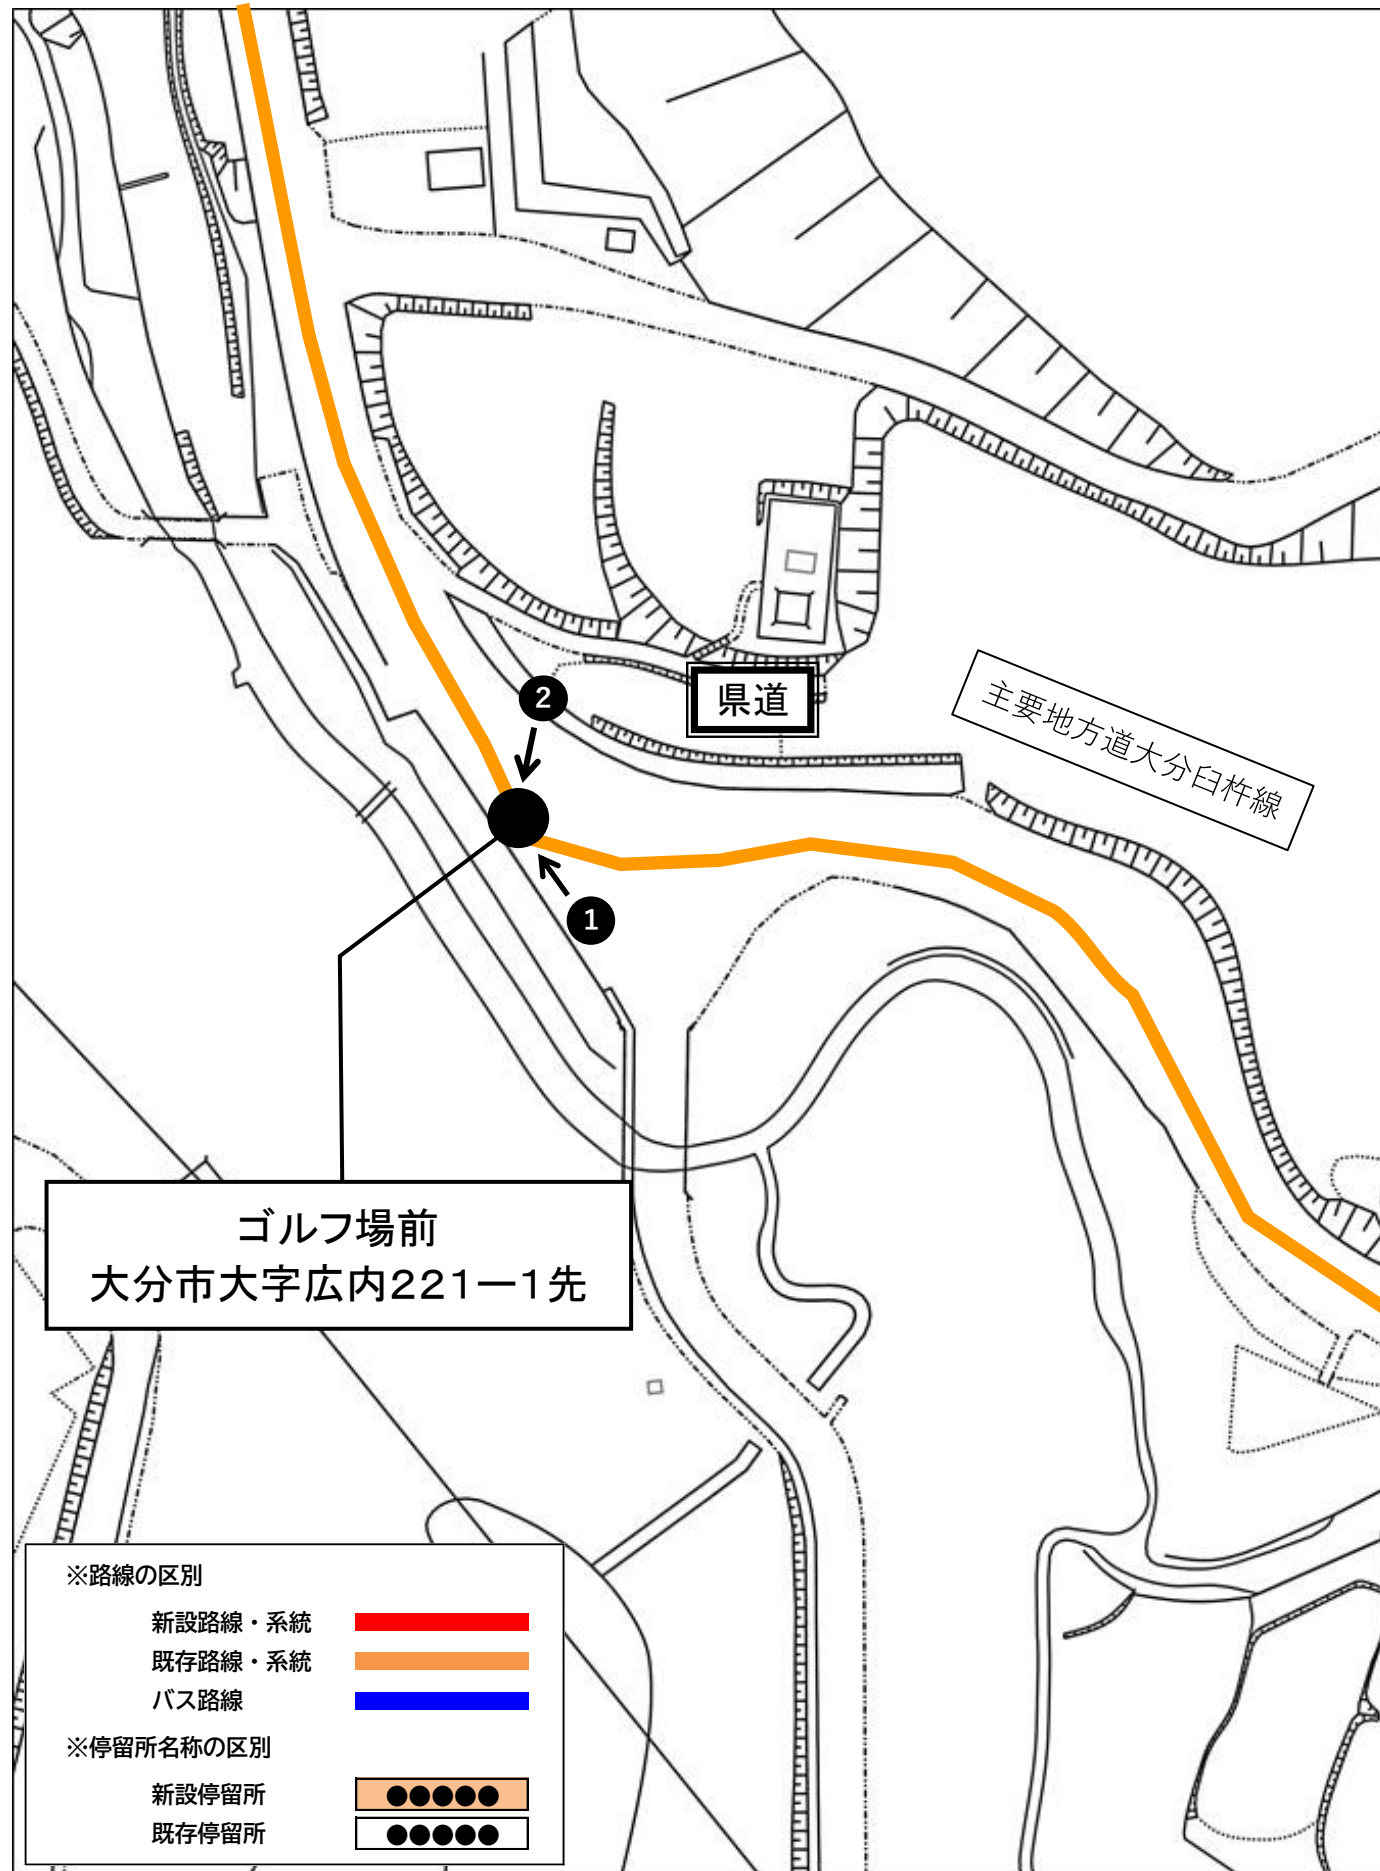

広内ルート

路線図

「ふれあい交通」運行時刻表

令和8年4月現在

広内ルート

【行き】

ふれあい交通		
便名	①	②
円通寺	7:22	8:50
広内上	7:31	8:59
広内	7:32	9:00
九六位山登山口	7:33	9:01
原井川	7:34	9:02
ゴルフ場前	7:35	9:03
下広内	7:37	9:05
赤迫	7:38	9:06
宮河内団地入口バス停	7:40	9:08

路線バス			
宮河内団地入口バス停	7:50	9:14	9:28
鶴崎バス停（鶴崎経由）	8:06		9:43
アクロス入口（明野経由）		9:33	
中央通り	8:35	9:50	10:10

火曜日・木曜日・金曜日運行便

【帰り】

路線バス				
中央通り	11:58	12:00	14:10	15:58
鶴崎バス停（鶴崎経由）		12:25	14:35	
アクロス入口（明野経由）	12:14			16:14
宮河内団地入口バス停	12:32	12:39	14:49	16:34

ふれあい交通			
便名	①	②	③
宮河内団地入口バス停	12:49	15:04	16:44
赤迫	12:51	15:06	16:46
下広内	12:52	15:07	16:47
ゴルフ場前	12:54	15:09	16:49
原井川	12:55	15:10	16:50
九六位山登山口	12:56	15:11	16:51
広内	12:57	15:12	16:52
広内上	12:58	15:13	16:53
円通寺	13:07	15:22	17:02

「 円通寺 」 乗降地点周辺見取り図

「 広内上 」 乗降地点周辺見取り図

「 広内 」 乗降地点周辺見取り図

「九六位山登山口」乗降地点周辺見取り図

「原井川」乗降地点周辺見取り図

「ゴルフ場前」乗降地点周辺見取り図

「下広内」乗降地点周辺見取り図

「赤迫」乗降地点周辺見取り図

「宮河内団地入口バス停」乗降地点周辺見取り図