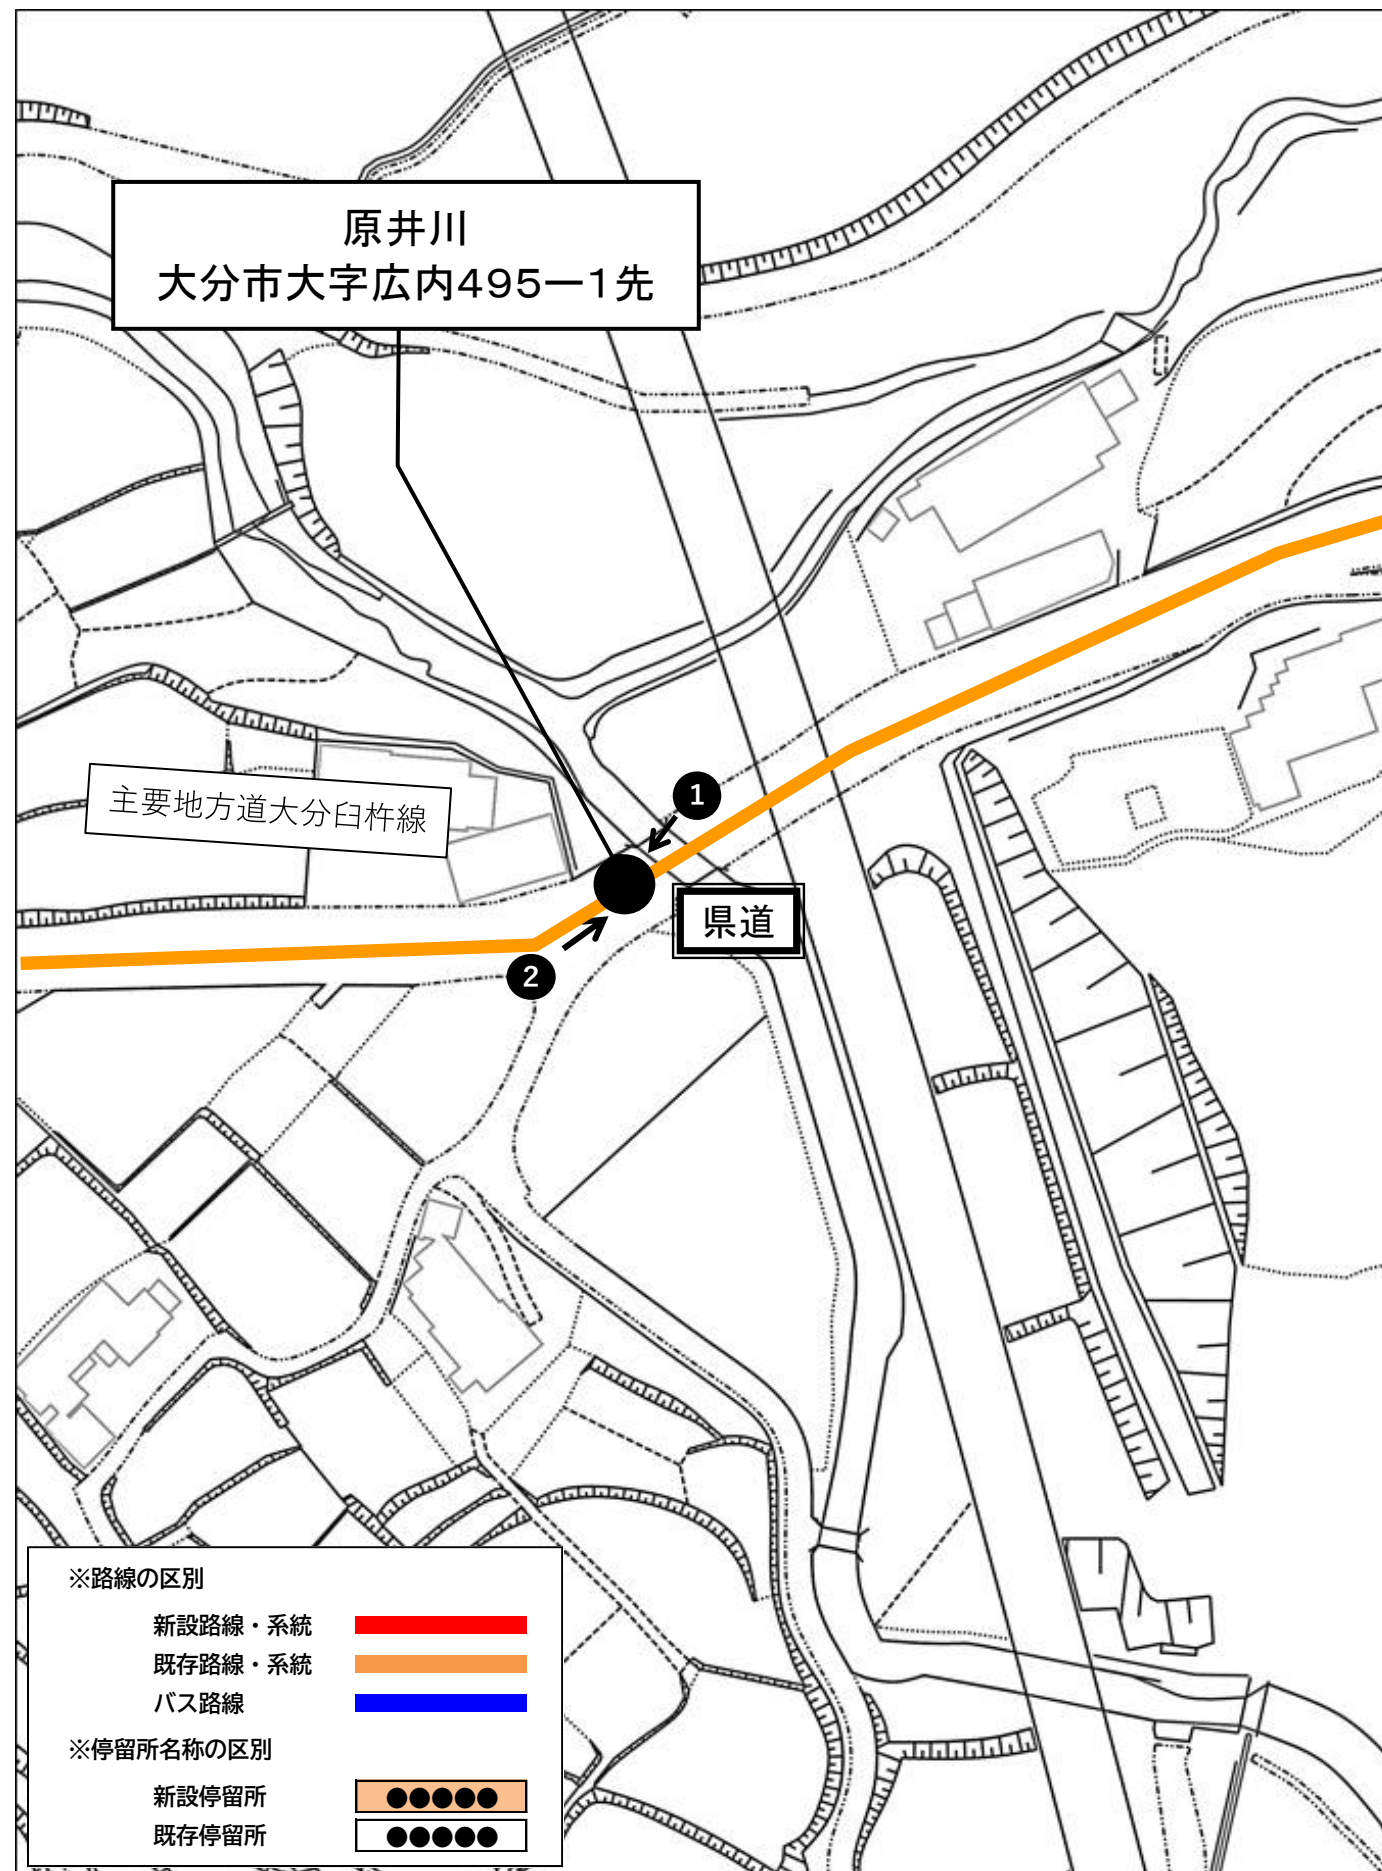

広内ルート

路線図

「ふれあい交通」運行時刻表

令和8年4月現在

広内ルート

【行き】

ふれあい交通		
便名	①	②
円通寺	7:22	8:50
広内上	7:31	8:59
広内	7:32	9:00
九六位山登山口	7:33	9:01
原井川	7:34	9:02
ゴルフ場前	7:35	9:03
下広内	7:37	9:05
赤迫	7:38	9:06
宮河内団地入口バス停	7:40	9:08

路線バス			
宮河内団地入口バス停	7:50	9:14	9:28
鶴崎バス停（鶴崎経由）	8:06		9:43
アクロス入口（明野経由）		9:33	
中央通り	8:35	9:50	10:10

火曜日・木曜日・金曜日運行便

【帰り】

路線バス				
中央通り	11:58	12:00	14:10	15:58
鶴崎バス停（鶴崎経由）		12:25	14:35	
アクロス入口（明野経由）	12:14			16:14
宮河内団地入口バス停	12:32	12:39	14:49	16:34

ふれあい交通			
便名	①	②	③
宮河内団地入口バス停	12:49	15:04	16:44
赤迫	12:51	15:06	16:46
下広内	12:52	15:07	16:47
ゴルフ場前	12:54	15:09	16:49
原井川	12:55	15:10	16:50
九六位山登山口	12:56	15:11	16:51
広内	12:57	15:12	16:52
広内上	12:58	15:13	16:53
円通寺	13:07	15:22	17:02

「 円通寺 」 乗降地点周辺見取り図

「 広内上 」 乗降地点周辺見取り図

「 広内 」 乗降地点周辺見取り図

「九六位山登山口」乗降地点周辺見取り図

「原井川」乗降地点周辺見取り図

「ゴルフ場前」乗降地点周辺見取り図

「下広内」乗降地点周辺見取り図

「赤迫」乗降地点周辺見取り図

「宮河内団地入口バス停」乗降地点周辺見取り図