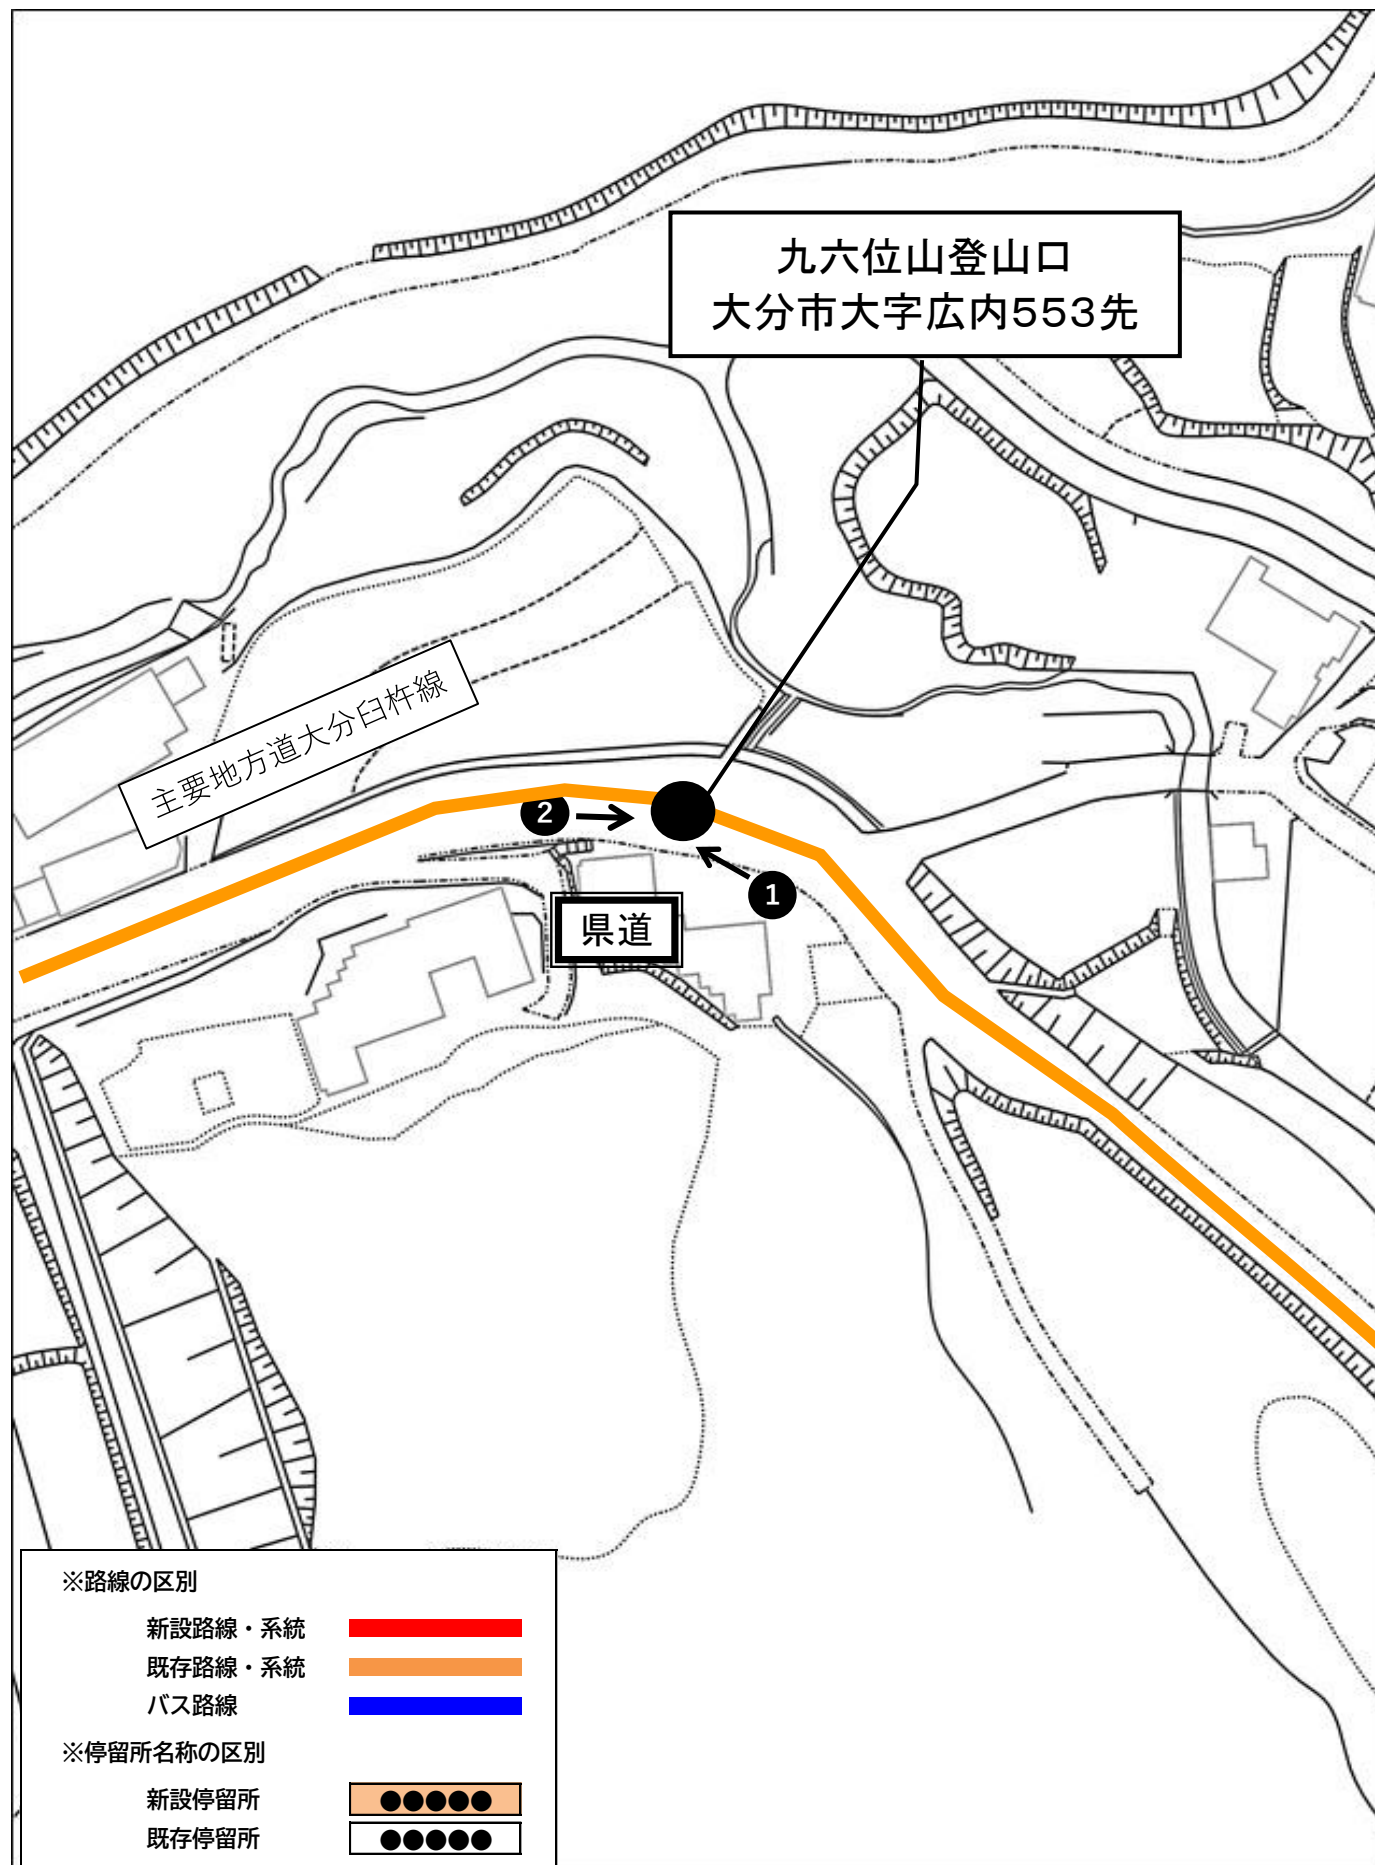

広内ルート

路線図

「ふれあい交通」運行時刻表

令和8年4月現在

広内ルート

【行き】

ふれあい交通		
便名	①	②
円通寺	7:22	8:50
広内上	7:31	8:59
広内	7:32	9:00
九六位山登山口	7:33	9:01
原井川	7:34	9:02
ゴルフ場前	7:35	9:03
下広内	7:37	9:05
赤迫	7:38	9:06
宮河内団地入口バス停	7:40	9:08

路線バス			
宮河内団地入口バス停	7:50	9:14	9:28
鶴崎バス停（鶴崎経由）	8:06		9:43
アクロス入口（明野経由）		9:33	
中央通り	8:35	9:50	10:10

火曜日・木曜日・金曜日運行便

【帰り】

路線バス				
中央通り	11:58	12:00	14:10	15:58
鶴崎バス停（鶴崎経由）		12:25	14:35	
アクロス入口（明野経由）	12:14			16:14
宮河内団地入口バス停	12:32	12:39	14:49	16:34

ふれあい交通			
便名	①	②	③
宮河内団地入口バス停	12:49	15:04	16:44
赤迫	12:51	15:06	16:46
下広内	12:52	15:07	16:47
ゴルフ場前	12:54	15:09	16:49
原井川	12:55	15:10	16:50
九六位山登山口	12:56	15:11	16:51
広内	12:57	15:12	16:52
広内上	12:58	15:13	16:53
円通寺	13:07	15:22	17:02

「 円通寺 」 乗降地点周辺見取り図

「 広内上 」 乗降地点周辺見取り図

「 広内 」 乗降地点周辺見取り図

「九六位山登山口」乗降地点周辺見取り図

「原井川」乗降地点周辺見取り図

「ゴルフ場前」乗降地点周辺見取り図

「下広内」乗降地点周辺見取り図

「赤迫」乗降地点周辺見取り図

「宮河内団地入口バス停」乗降地点周辺見取り図