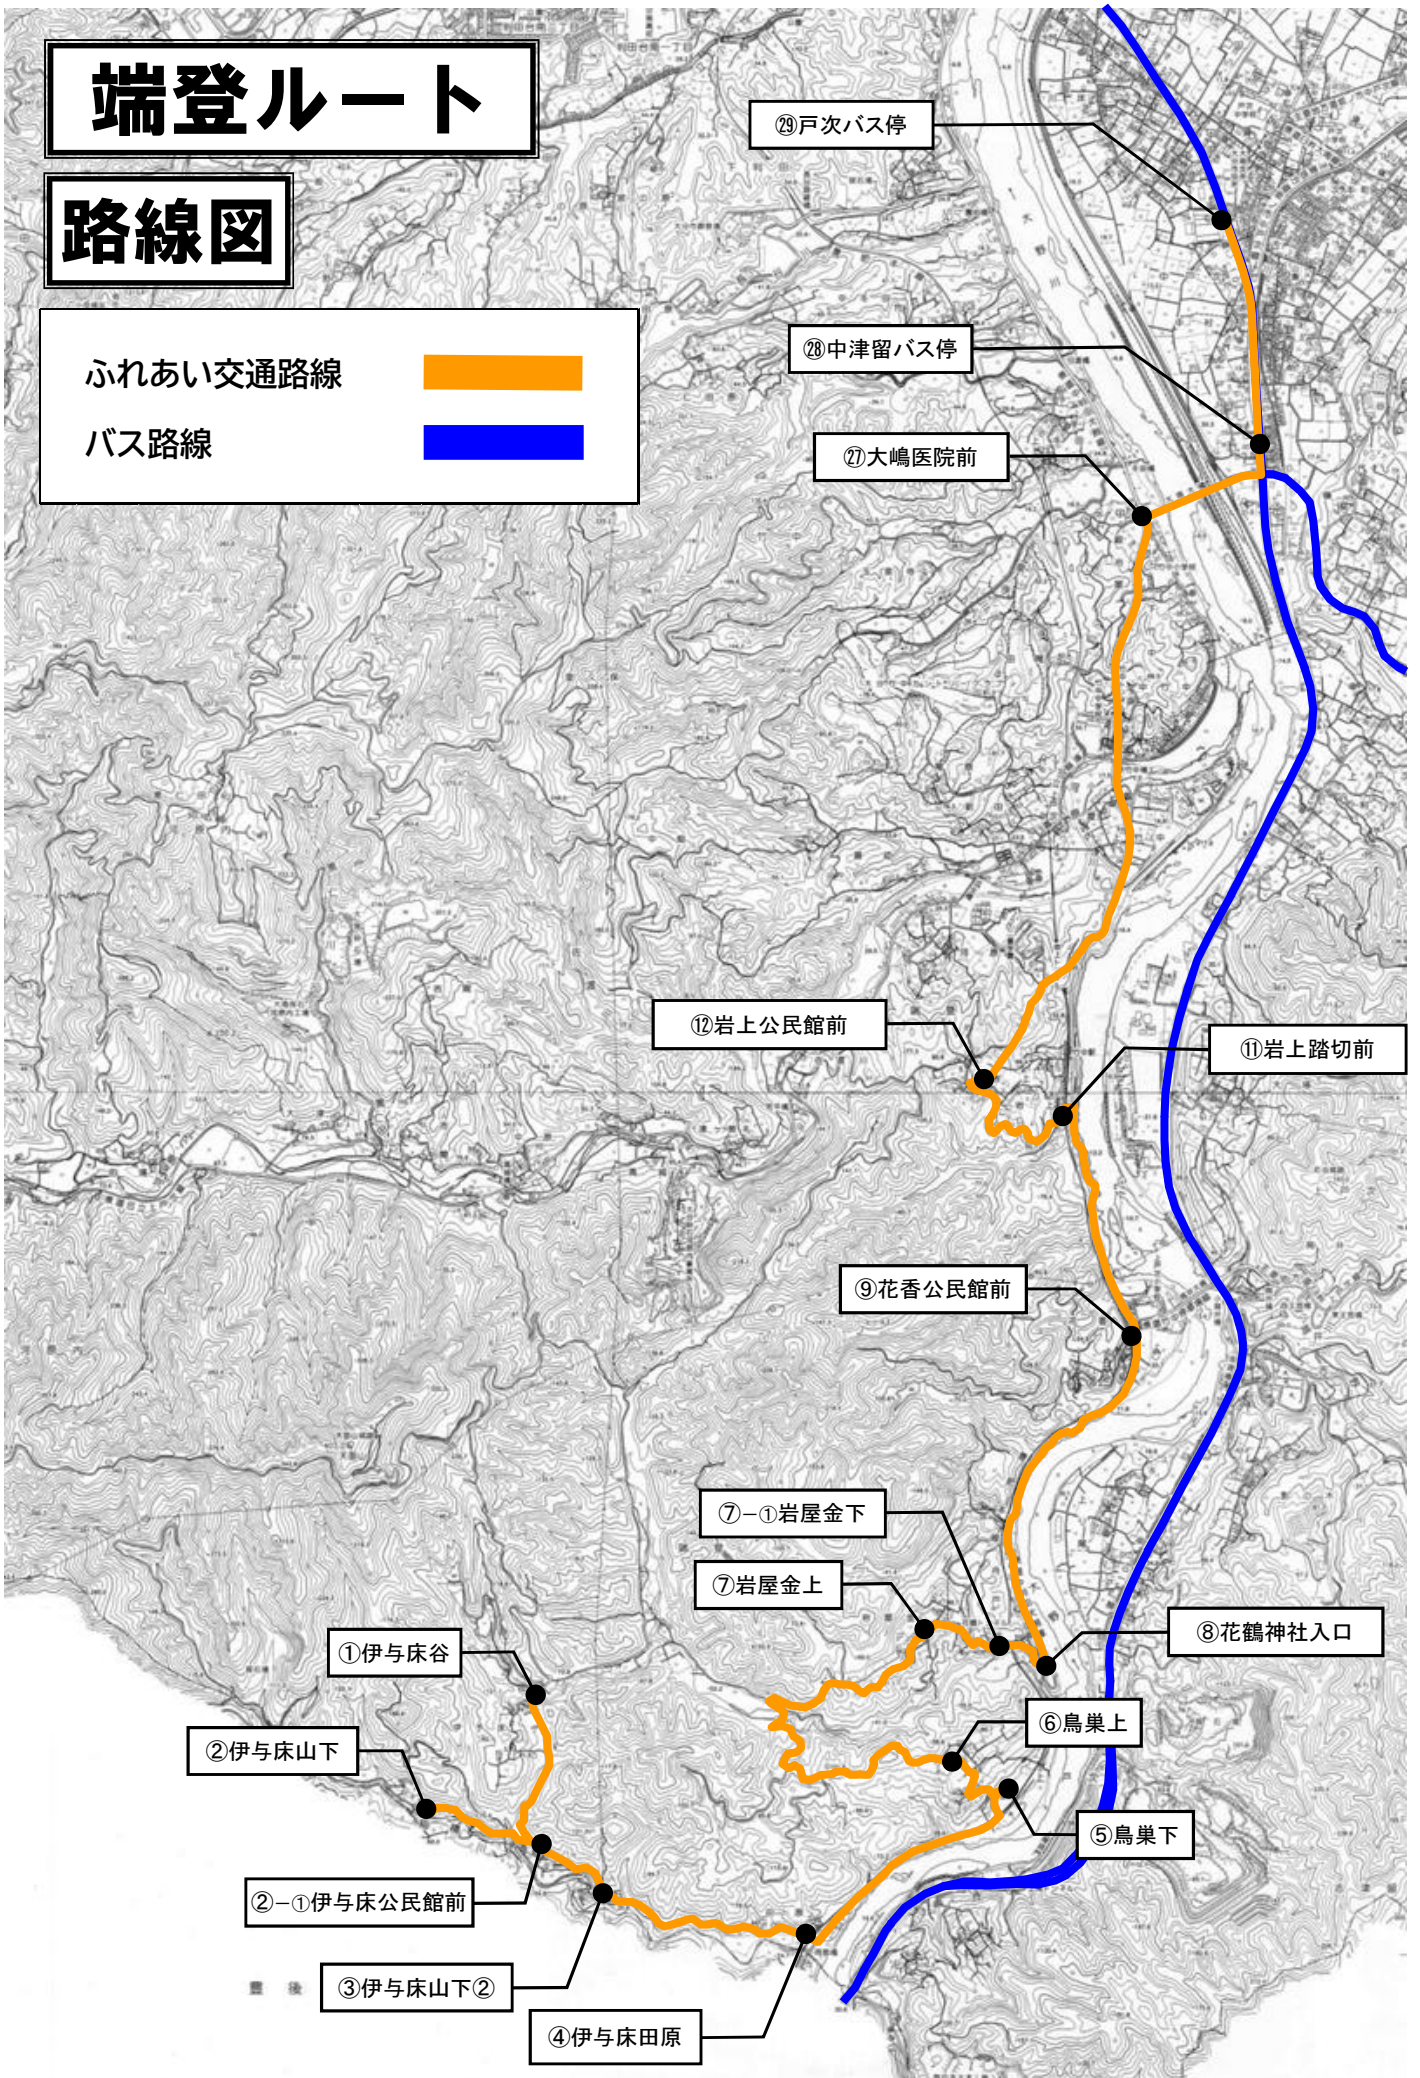

端登ルート

路線図

ふれあい交通路線

バス路線

「ふれあい交通」運行時刻表

令和5年4月現在

端登ルート

火曜日運行便

【行き】

ふれあい交通		
便名	①	②
① 伊与床谷	7:27	8:46
② 伊与床山下	7:31	8:50
②-① 伊与床公民館前	7:33	8:52
③ 伊与床山下②	7:35	8:54
④ 伊与床田原	7:38	8:57
⑤ 鳥巢下	7:42	9:01
⑥ 鳥巢上	7:44	9:03
⑦ 岩屋金上	7:51	9:10
⑦-① 岩屋金下	7:53	9:12
⑧ 花鶴神社入口	7:54	9:13
⑨ 花香公民館前	7:58	9:17
⑩ 岩上踏切前	8:00	9:19
⑫ 岩上公民館前	8:03	9:22
⑰ 大嶋医院前	8:09	9:28
㉔ 中津留バス停	8:11	9:30
㉚ 戸次バス停	8:13	9:32

路線バス		
戸次バス停	8:23	9:42
県立病院入口	8:48	10:04
大分駅前8	9:00	10:16
中央通り⑥	9:02	10:18

【帰り】

路線バス							
中央通り①	9:57	11:17	11:50	12:41	13:57	15:37	
大分駅前4	10:00	11:20	11:53	12:44	14:00	15:40	
県立病院入口	10:15	11:35	12:05	12:58	14:12	15:54	
戸次バス停	10:36	11:56	12:23	13:20	14:33	16:15	

路線バス		
戸次バス停	8:23	9:42
県立病院入口	8:48	10:04
大分駅前8	9:00	10:16
中央通り⑥	9:02	10:18

【帰り】

路線バス							
中央通り①	9:57	11:17	11:50	12:41	15:37		
大分駅前4	10:00	11:20	11:53	12:44	15:40		
県立病院入口	10:15	11:35	12:05	12:58	15:54		
戸次バス停	10:36	11:56	12:23	13:20	16:15		