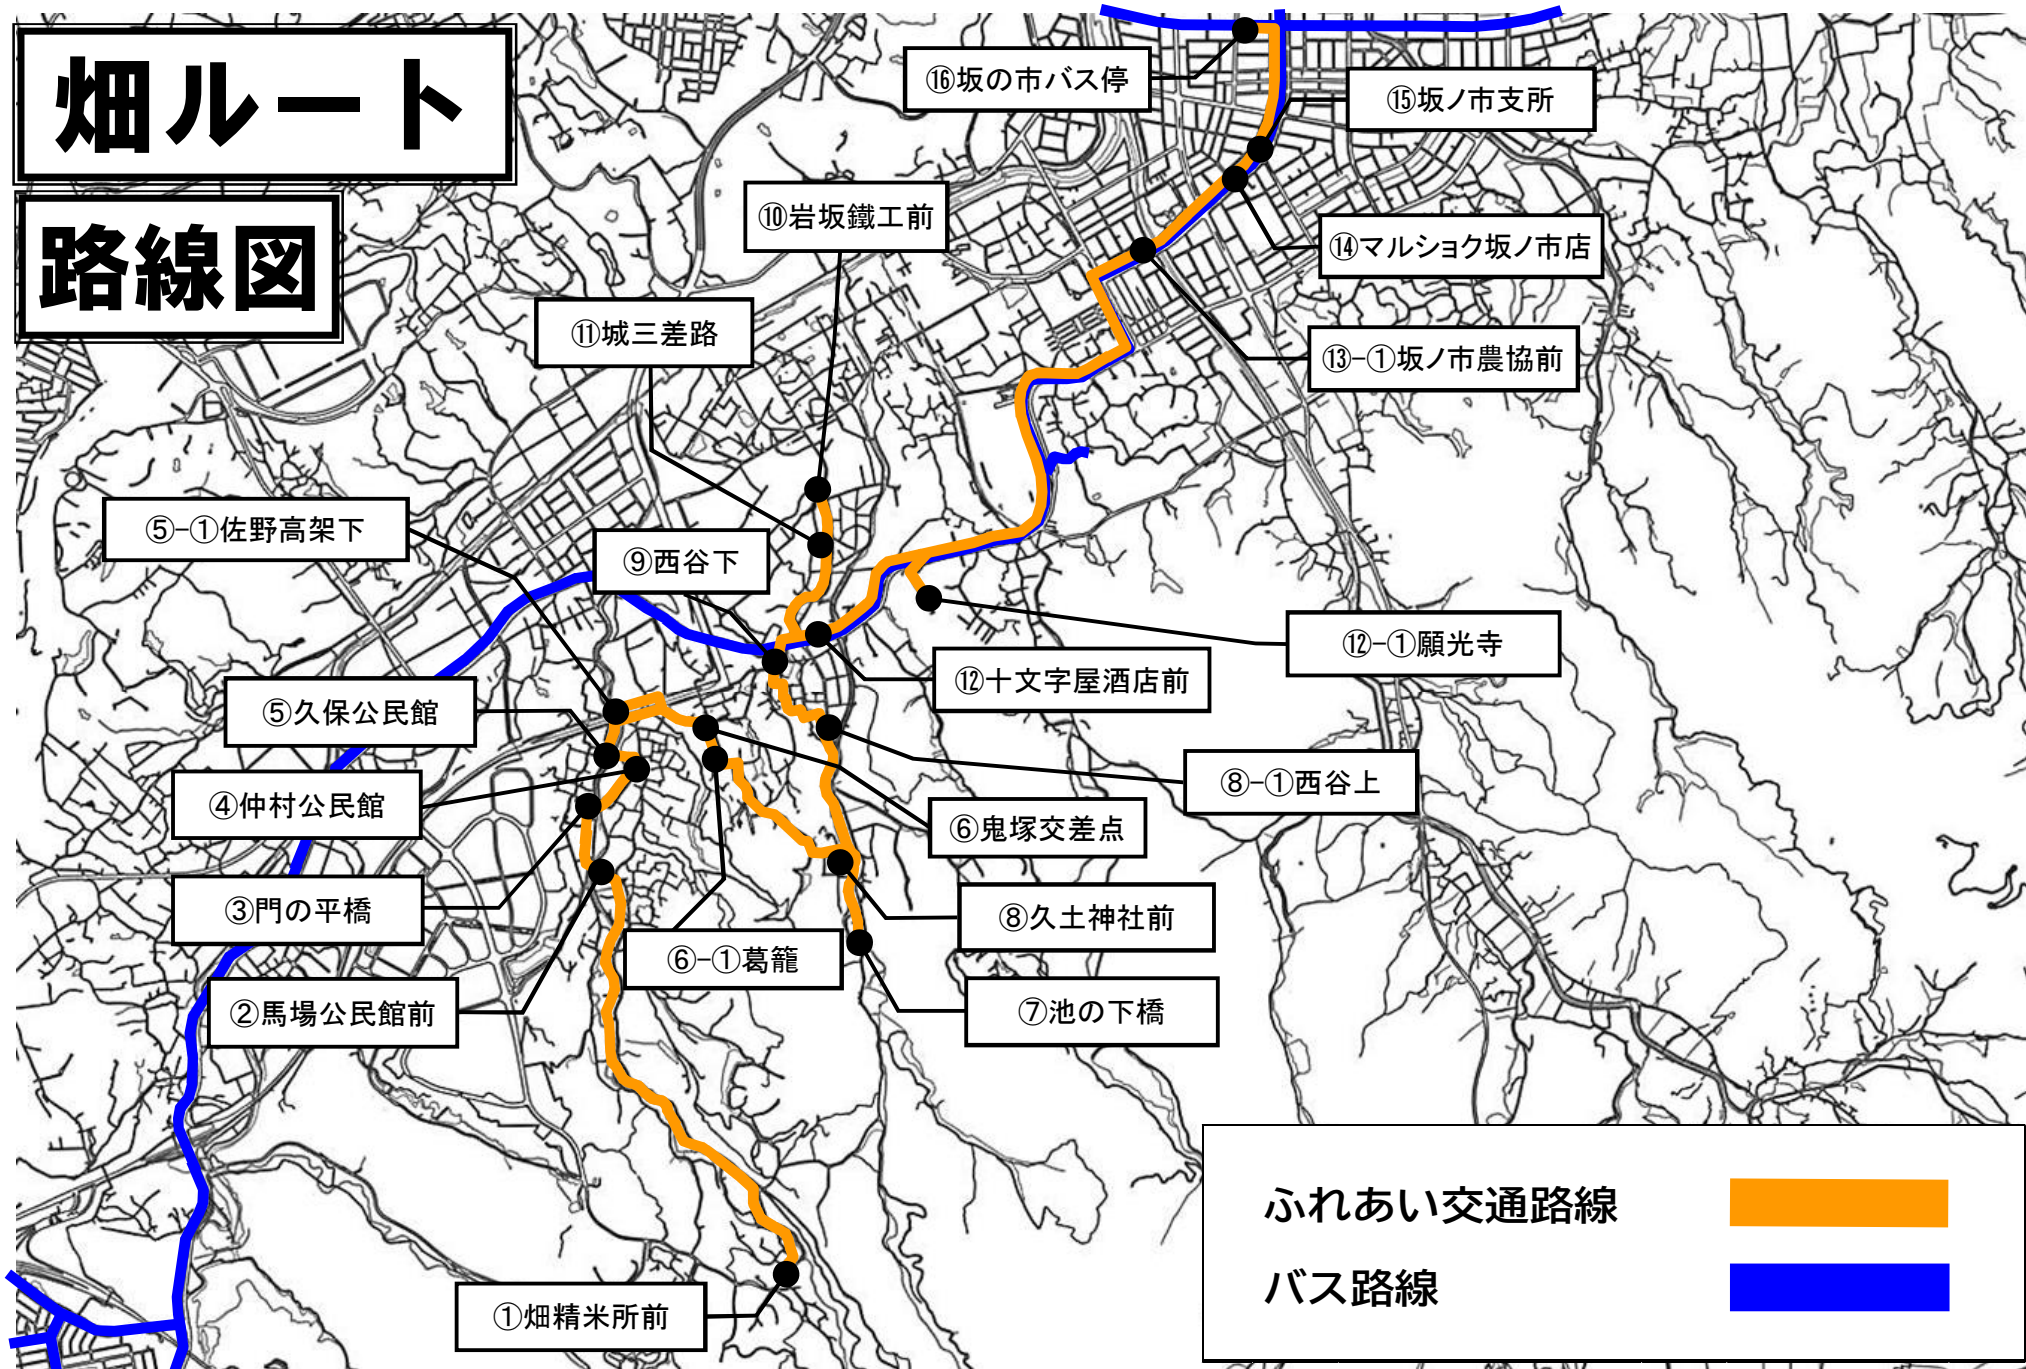

畑ルート

路線図

「ふれあい交通」運行時刻表

令和5年4月現在

畑ルート

火曜日・金曜日運行便

【行き】

【帰り】

ふれあい交通		
便名	①	②
① 畑精米所前	8:41	9:47
② 馬場公民館前	8:45	9:51
③ 門の平橋	8:46	9:52
④ 仲村公民館	8:47	9:53
⑤ 久保公民館	8:48	9:54
⑤-① 佐野高架下	8:49	9:55
⑥ 鬼塚交差点	8:50	9:56
⑥-① 葛籠	8:51	9:57
⑦ 池の下橋	8:54	10:00
⑧ 久土神社前	8:55	10:01
⑧-① 西谷上	8:57	10:03
⑨ 西谷下	8:58	10:04
⑩ 岩坂鐵工前	9:00	10:06
⑪ 城三差路	9:01	10:07
⑫ 十文字屋酒店前	9:02	10:08
⑫-① 願光寺	9:04	10:10
⑬-① 坂ノ市農協前	9:09	10:15
⑭ マルシヨク坂ノ市店	9:10	10:16
⑮ 坂ノ市支所	9:11	10:17
⑯ 坂の市バス停	9:13	10:19

路線バス		
便名	①	②
坂の市バス停	9:23	10:29
中央通り④	10:10	11:15
大分駅前	10:11	11:16

路線バス						
便名	①	②	③	④	⑤	⑥
大分駅前 6	9:28	10:28	11:43	13:28	14:33	
中央通り⑥	9:30	10:30	11:45	13:30	14:35	
坂の市バス停	10:14	11:15	12:31	14:15	15:21	

水曜日運行便

【行き】

【帰り】

ふれあい交通		
便名	①	②
① 畑精米所前	8:41	9:47
② 馬場公民館前	8:45	9:51
③ 門の平橋	8:46	9:52
④ 仲村公民館	8:47	9:53
⑤ 久保公民館	8:48	9:54
⑤-① 佐野高架下	8:49	9:55
⑥ 鬼塚交差点	8:50	9:56
⑥-① 葛籠	8:51	9:57
⑦ 池の下橋	8:54	10:00
⑧ 久土神社前	8:55	10:01
⑧-① 西谷上	8:57	10:03
⑨ 西谷下	8:58	10:04
⑩ 岩坂鐵工前	9:00	10:06
⑪ 城三差路	9:01	10:07
⑫ 十文字屋酒店前	9:02	10:08
⑫-① 願光寺	9:04	10:10
⑬-① 坂ノ市農協前	9:09	10:15
⑭ マルシヨク坂ノ市店	9:10	10:16
⑮ 坂ノ市支所	9:11	10:17
⑯ 坂の市バス停	9:13	10:19