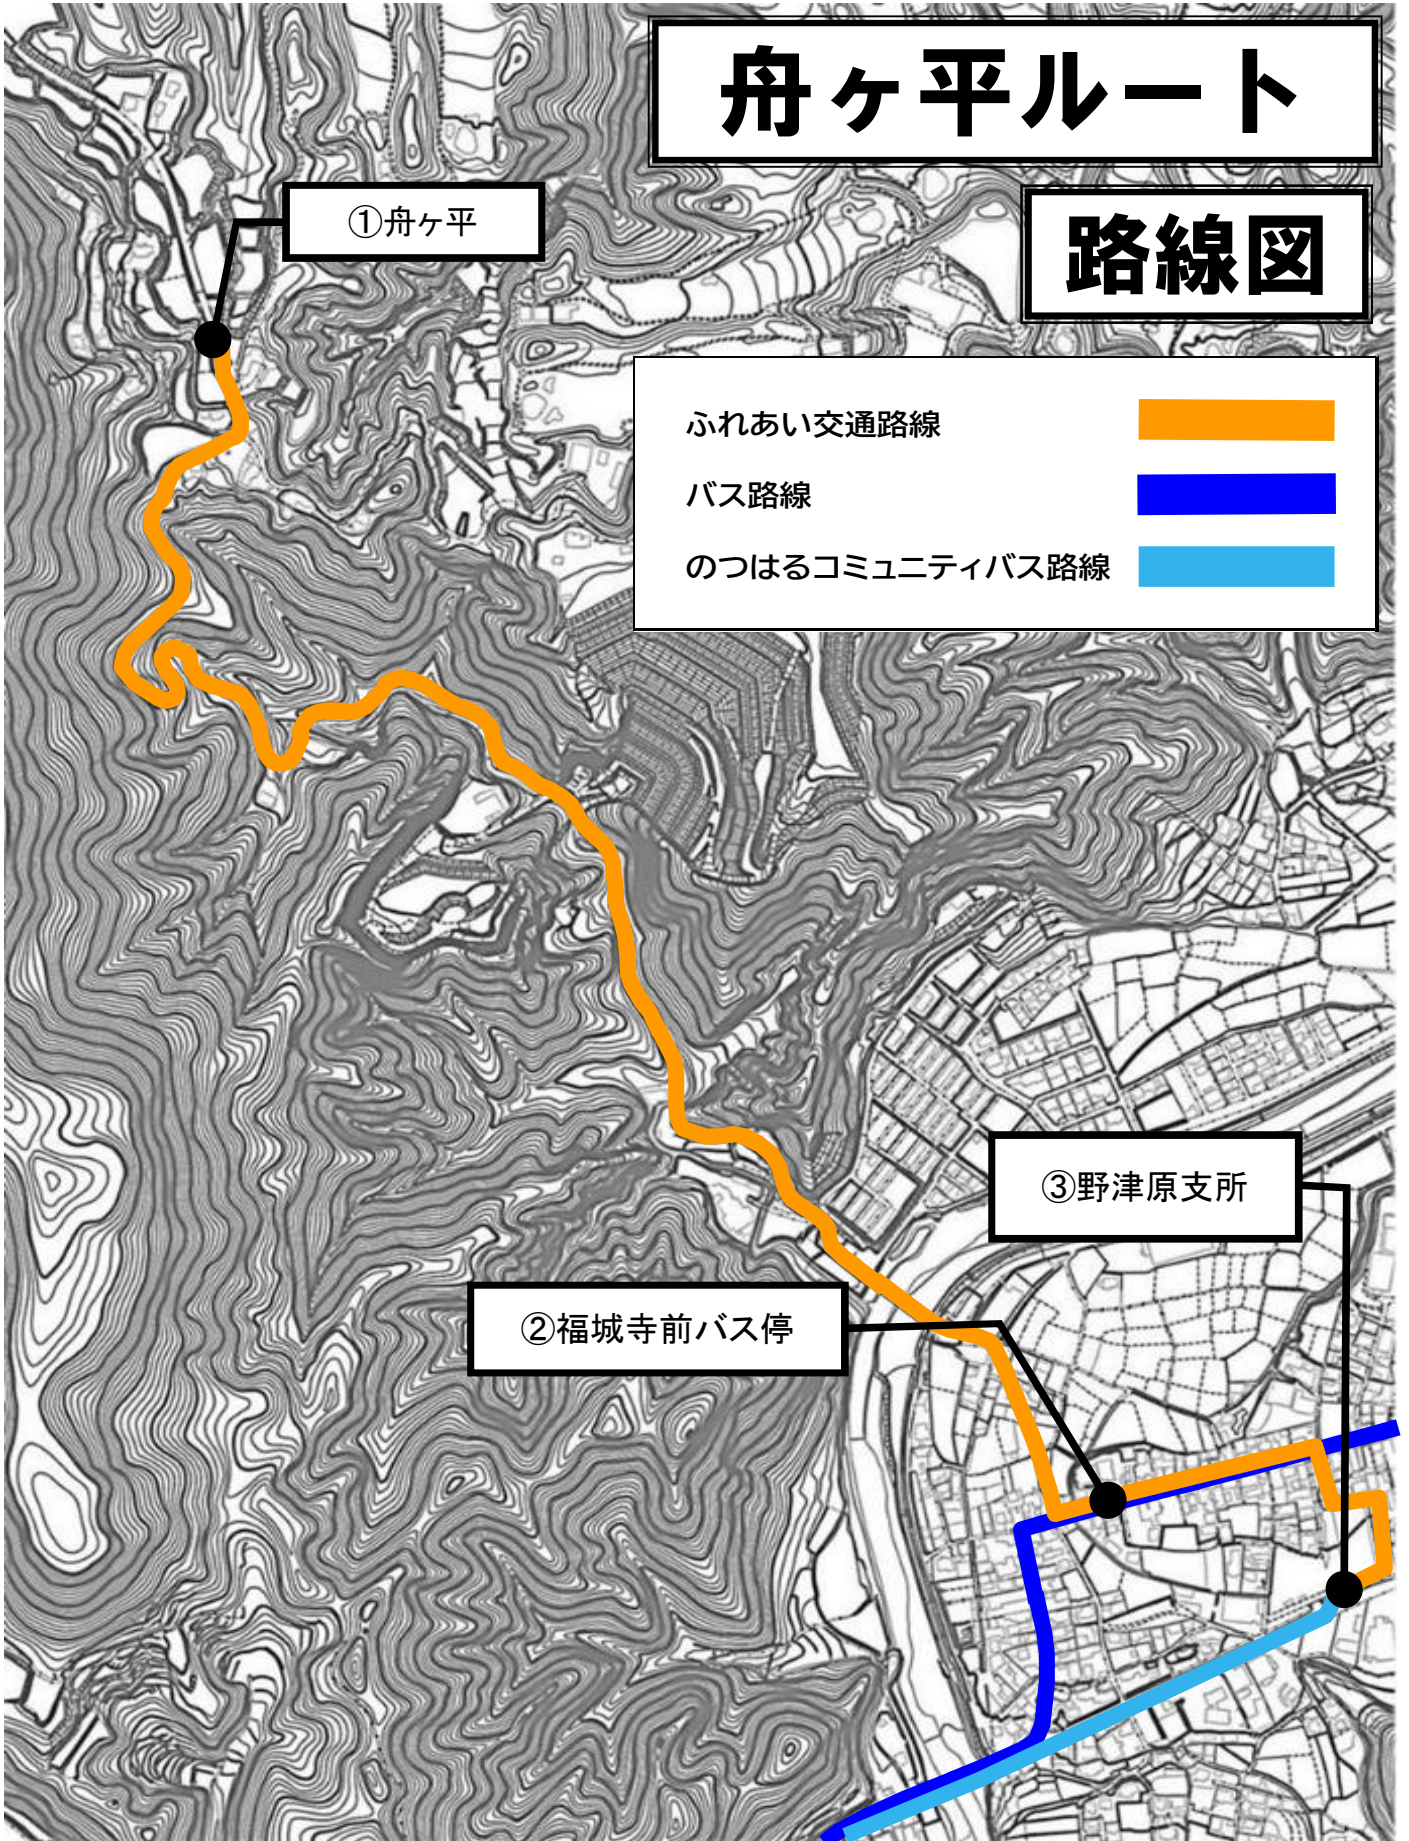

舟ヶ平ルート

路線図

ふれあい交通路線

バス路線

のつはるコミュニティバス路線

①舟ヶ平

②福城寺前バス停

③野津原支所

「ふれあい交通」運行時刻表

令和5年4月現在

舟ヶ平ルート

金曜日運行便

【行き】

【帰り】

ふれあい交通

| 便名 | ① | ② |
|-----------|------|-------|
| ① 舟ヶ平 | 9:04 | 10:59 |
| ② 福城寺前バス停 | 9:09 | 11:04 |
| ③ 野津原支所 | 9:11 | 11:06 |

路線バス

| | | | | |
|--------------|-------|-------|-------|-------|
| 中央通り② | 9:43 | 9:43 | 11:33 | 12:53 |
| 大分駅前5 | 9:46 | 9:46 | 11:36 | 12:56 |
| トキハわさだタウンバス停 | | | 11:55 | 13:14 |
| 福城寺前バス停 | 10:20 | 10:20 | 12:13 | 13:33 |

路線バス

| | | |
|--------------|-------|-------|
| 福城寺前バス停 | 9:19 | 11:14 |
| トキハわさだタウンバス停 | 9:42 | 11:36 |
| 大分駅前8 | 10:07 | 12:01 |
| 中央通り⑥ | 10:09 | 12:03 |

ふれあい交通

| 便名 | ① | ② | ③ | ④ |
|-----------|-------|-------|-------|-------|
| ③ 野津原支所 | 10:28 | 11:08 | 12:21 | 13:41 |
| ② 福城寺前バス停 | 10:30 | 11:10 | 12:23 | 13:43 |
| ① 舟ヶ平 | 10:35 | 11:15 | 12:28 | 13:48 |