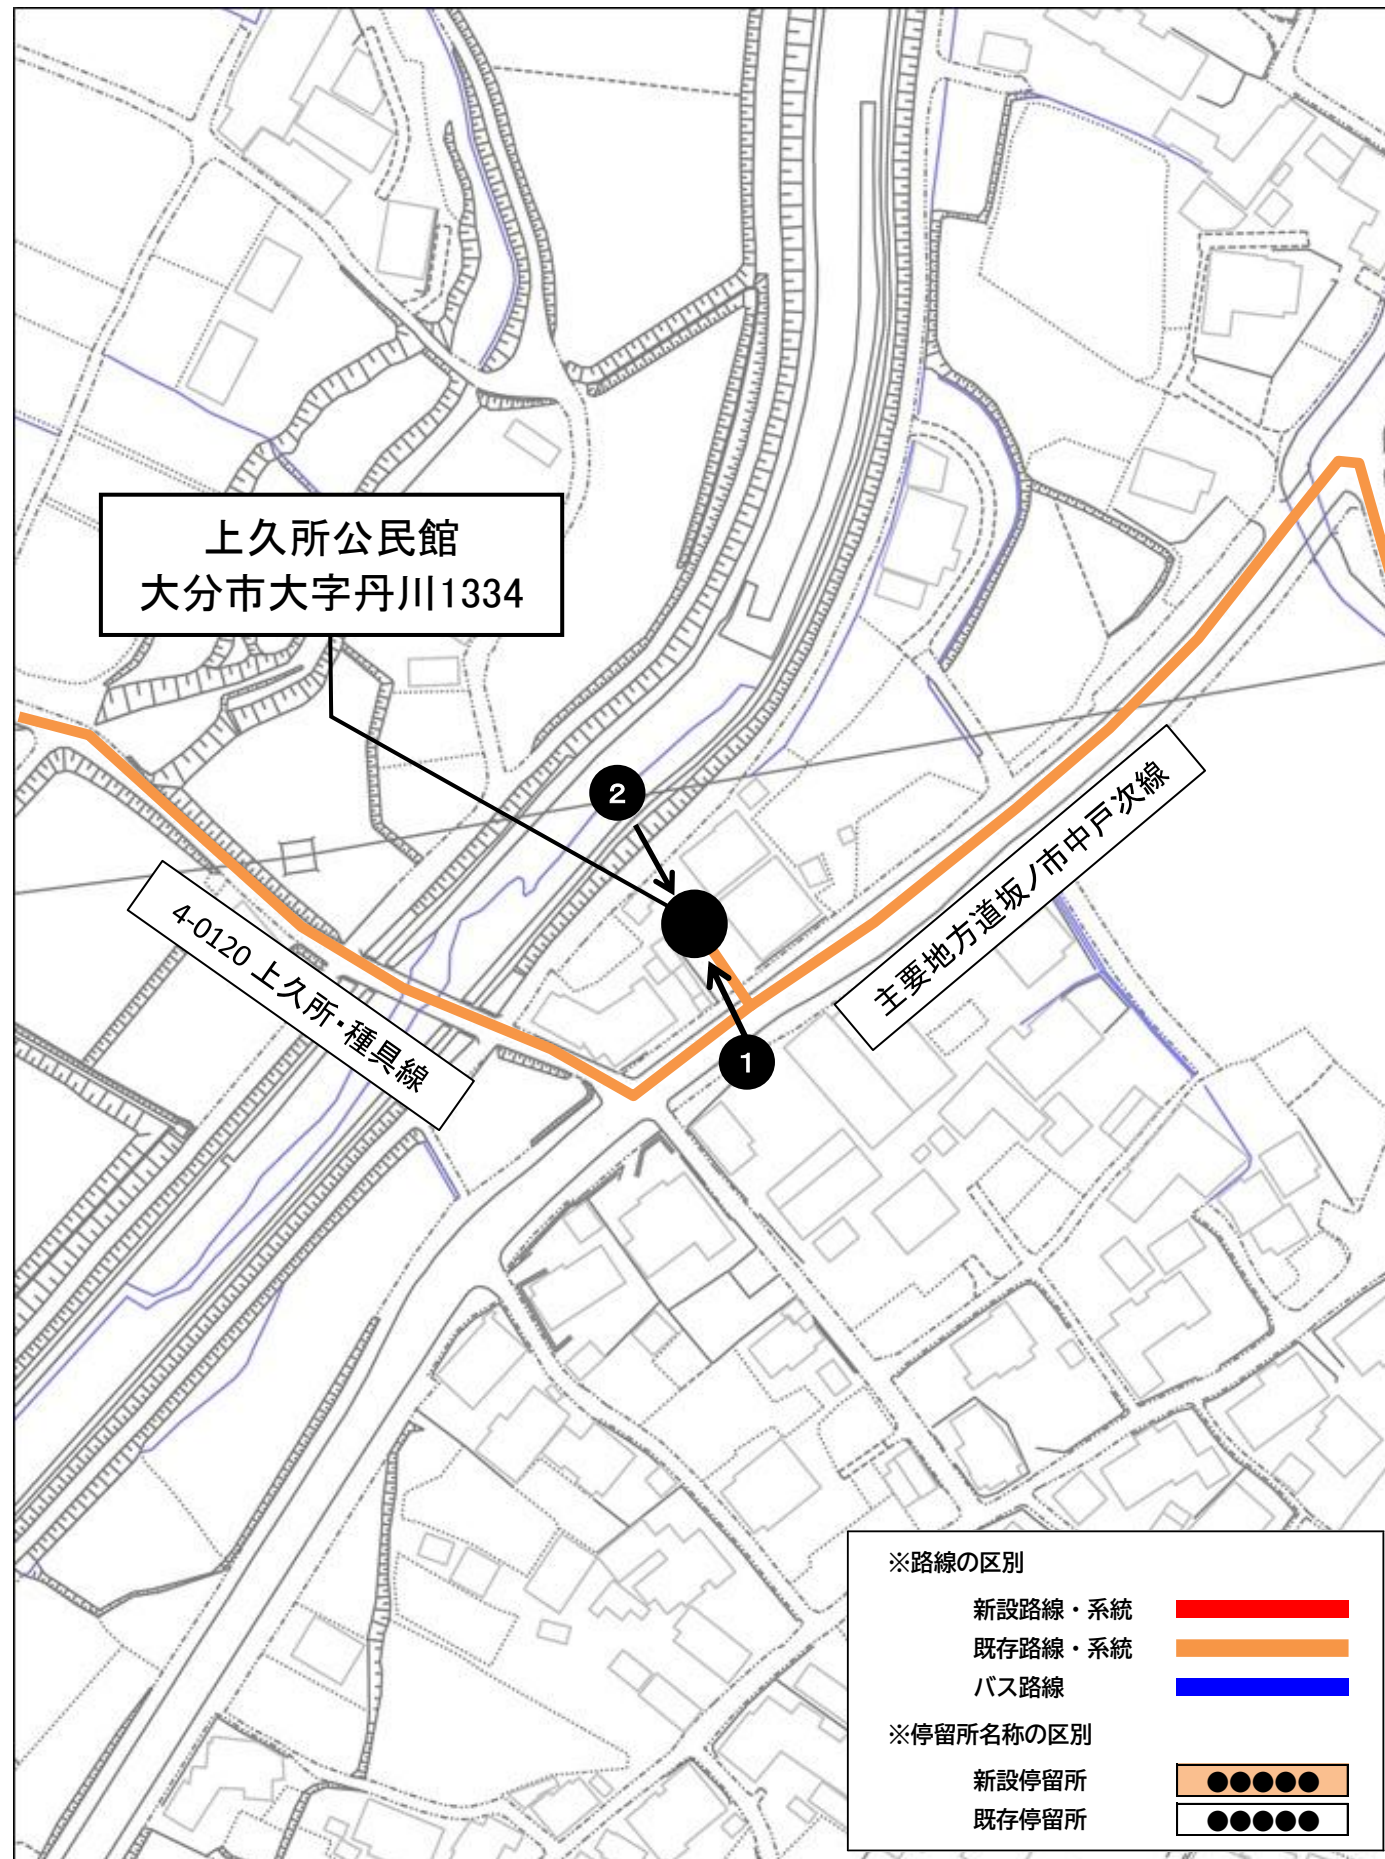

路線バス		
坂ノ市駅バス停	9:23	10:39
大分医療センターバス停		
大分駅前	10:12	11:27

路線バス		
坂ノ市駅バス停	-	10:58
佐賀関バス停	-	11:31

路線バス					
大分駅前6	10:03	10:36	-	-	14:33
大分医療センターバス停	10:43	-	-	-	-
坂ノ市駅バス停	10:58	11:24	-	-	15:22

路線バス					
佐賀関バス停	10:10	-	13:40	-	-
坂ノ市駅バス停	10:39	-	14:08	-	-

「栗熊」乗降地点周辺見取り図

「延命寺入口」乗降地点周辺見取り図

「旧延命寺車庫前」乗降地点周辺見取り図

「蛭田」乗降地点周辺見取り図

「上久所公民館」乗降地点周辺見取り図

「野間南入口」乗降地点周辺見取り図

「伊在甲」乗降地点周辺見取り図

「野間西入口」乗降地点周辺見取り図

「野間公民館」乗降地点周辺見取り図

「野間中央」乗降地点周辺見取り図

「誓願寺下ごみ集積場前」乗降地点周辺見取り図

「⑧-⑩岡公民館」乗降地点周辺図

「旧下久所バス停」乗降地点周辺見取り図

「石塔前」乗降地点周辺見取り図

「三好内科・循環器科医院前」乗降地点周辺見取り図

「丹生公民館」乗降地点周辺見取り図

「十文字屋酒店前」乗降地点周辺見取り図

「小佐井簡易郵便局前」乗降地点周辺見取り図

「福田内科医院前」乗降地点周辺見取り図

「マルシヨク坂ノ市店」乗降地点周辺見取り図

「坂ノ市支所」乗降地点周辺見取り図

「坂ノ市郵便局」乗降地点周辺見取り図

「坂ノ市駅バス停」 乗降地点周辺見取り図