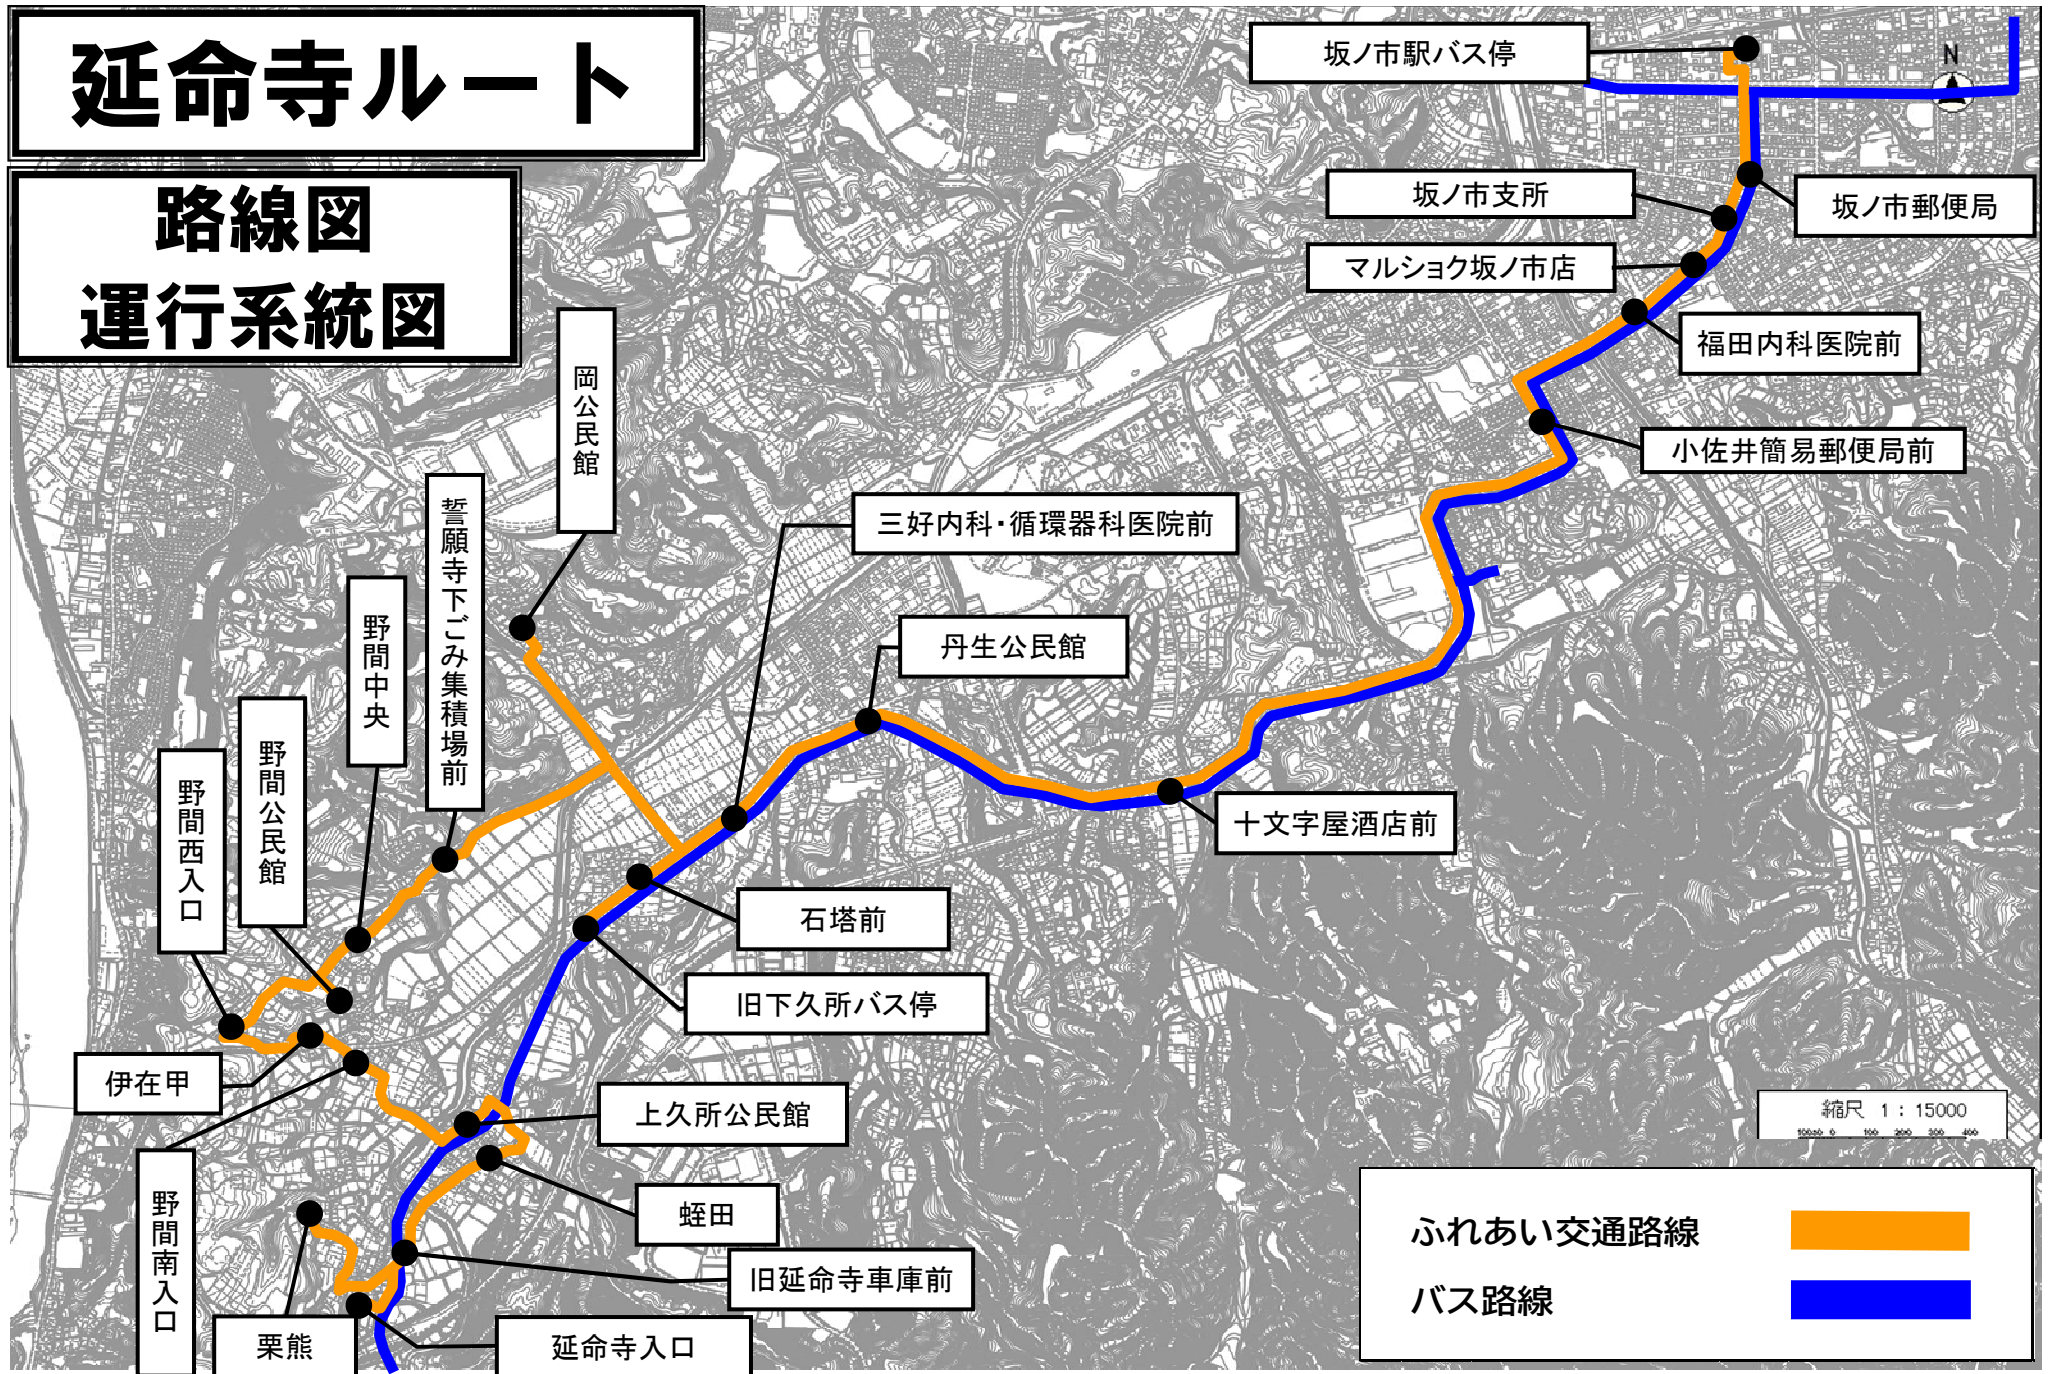

延命寺ルート

路線図 運行系統図

「ふれあい交通」運行時刻表

令和8年4月現在

延命寺ルート

火曜日・金曜日運行便

【行き】

【帰り】

路線バス		
坂ノ市駅バス停	9:23	10:39
大分医療センターバス停		
大分駅前	10:12	11:27

路線バス		
坂ノ市駅バス停	-	10:58
佐賀関バス停	-	11:31

路線バス						
大分駅前6	10:03	10:36	11:13	-	-	14:33
大分医療センターバス停	10:43	-	11:53	-	-	-
坂ノ市駅バス停	10:58	11:24	12:08	-	-	15:22

「栗熊」乗降地点周辺見取り図

「延命寺入口」乗降地点周辺見取り図

「旧延命寺車庫前」乗降地点周辺見取り図

「蛭田」乗降地点周辺見取り図

「上久所公民館」乗降地点周辺見取り図

「野間南入口」乗降地点周辺見取り図

「伊在甲」乗降地点周辺見取り図

「野間西入口」乗降地点周辺見取り図

「野間公民館」乗降地点周辺見取り図

「野間中央」乗降地点周辺見取り図

「誓願寺下ごみ集積場前」乗降地点周辺見取り図

「⑧-⑩岡公民館」乗降地点周辺図

「旧下久所バス停」乗降地点周辺見取り図

「石塔前」乗降地点周辺見取り図

「三好内科・循環器科医院前」乗降地点周辺見取り図

「丹生公民館」乗降地点周辺見取り図