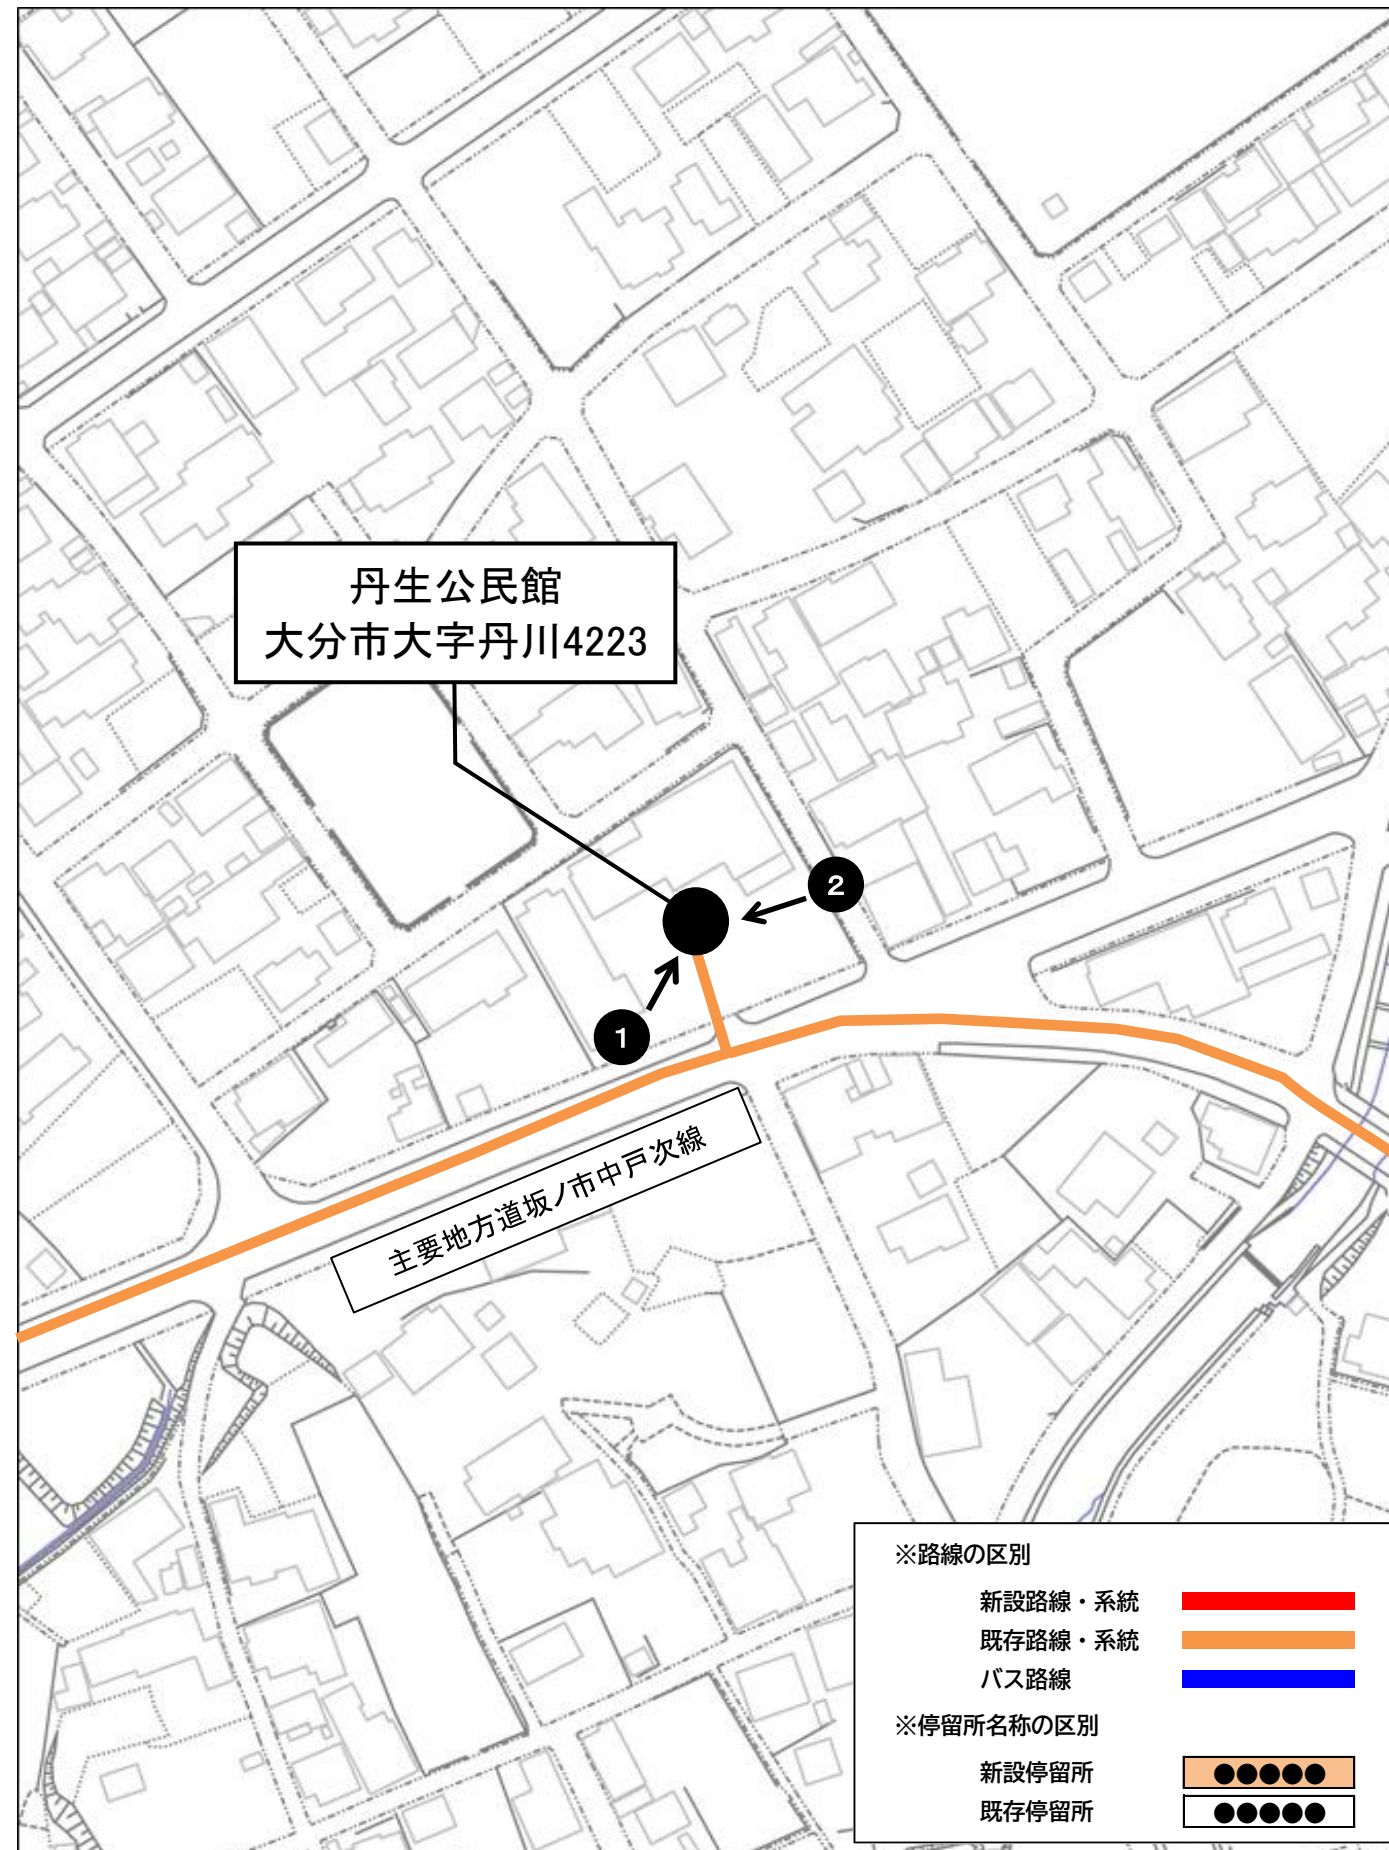

「栗熊」乗降地点周辺見取り図

「延命寺入口」乗降地点周辺見取り図

「旧延命寺車庫前」乗降地点周辺見取り図

「蛭田」乗降地点周辺見取り図

「上久所公民館」乗降地点周辺見取り図

「野間南入口」乗降地点周辺見取り図

「伊在甲」乗降地点周辺見取り図

「野間西入口」乗降地点周辺見取り図

「野間公民館」乗降地点周辺見取り図

「野間中央」乗降地点周辺見取り図

「誓願寺下ごみ集積場前」乗降地点周辺見取り図

「⑧-⑩岡公民館」乗降地点周辺図

「旧下久所バス停」乗降地点周辺見取り図

「石塔前」乗降地点周辺見取り図

「三好内科・循環器科医院前」乗降地点周辺見取り図

「丹生公民館」乗降地点周辺見取り図

「十文字屋酒店前」乗降地点周辺見取り図

「小佐井簡易郵便局前」乗降地点周辺見取り図

「福田内科医院前」乗降地点周辺見取り図

「マルシヨク坂ノ市店」乗降地点周辺見取り図

「坂ノ市支所」乗降地点周辺見取り図

「坂ノ市郵便局」乗降地点周辺見取り図

「坂ノ市駅バス停」 乗降地点周辺見取り図