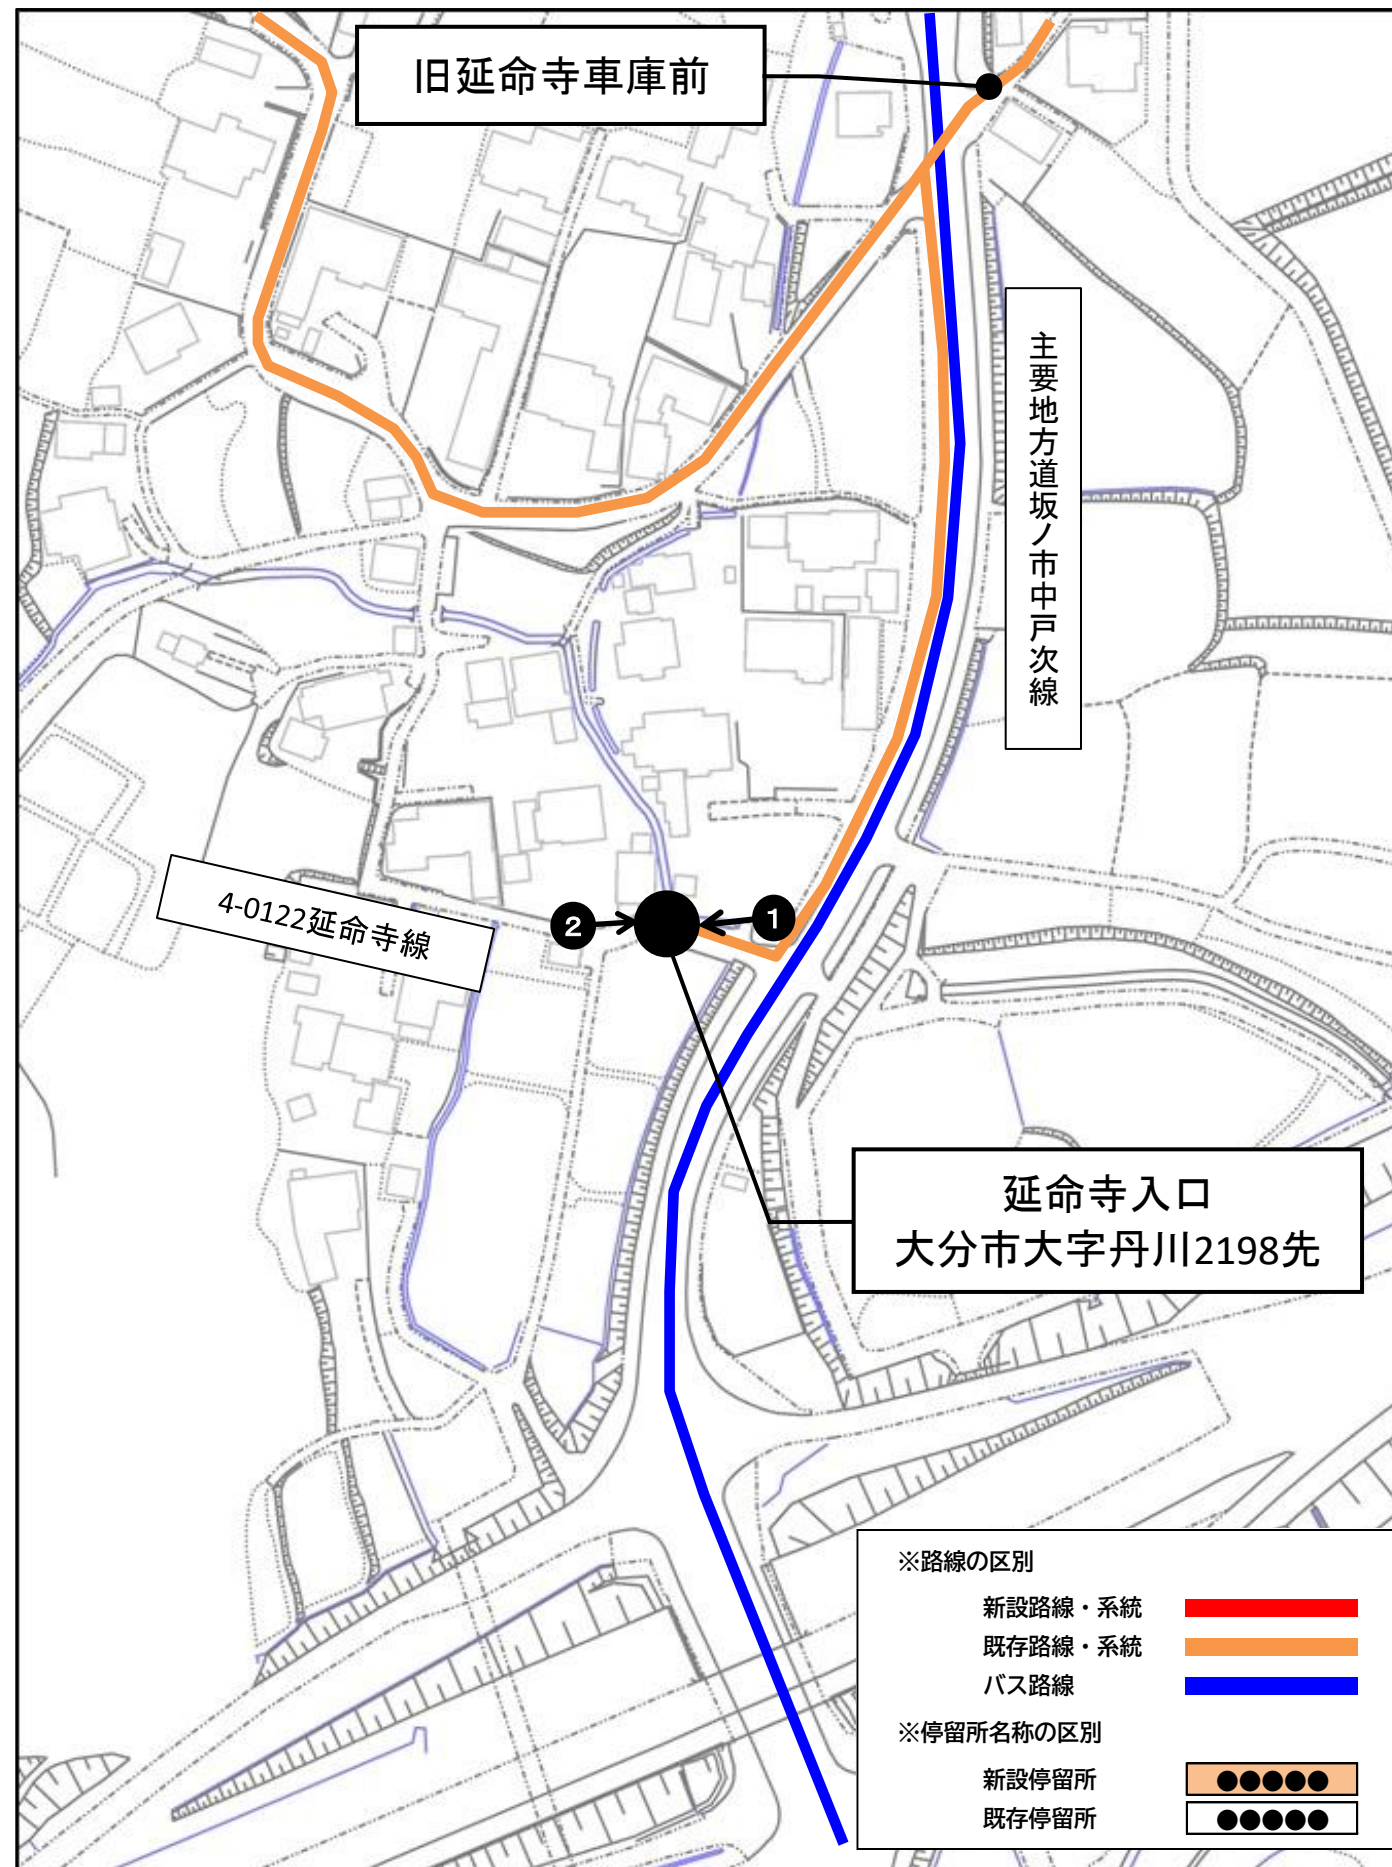

路線バス		
坂ノ市駅バス停	9:23	10:39
大分医療センターバス停		
大分駅前	10:12	11:27

路線バス		
坂ノ市駅バス停	-	10:58
佐賀関バス停	-	11:31

路線バス					
大分駅前6	10:03	10:36	-	-	14:33
大分医療センターバス停	10:43	-	-	-	-
坂ノ市駅バス停	10:58	11:24	-	-	15:22

路線バス					
佐賀関バス停	10:10	-	13:40	-	-
坂ノ市駅バス停	10:39	-	14:08	-	-

「栗熊」乗降地点周辺見取り図

「延命寺入口」乗降地点周辺見取り図

「旧延命寺車庫前」乗降地点周辺見取り図

「蛭田」乗降地点周辺見取り図

「上久所公民館」乗降地点周辺見取り図

「野間南入口」乗降地点周辺見取り図

「伊在甲」乗降地点周辺見取り図

「野間西入口」乗降地点周辺見取り図

「野間公民館」乗降地点周辺見取り図

「野間中央」乗降地点周辺見取り図

「誓願寺下ごみ集積場前」乗降地点周辺見取り図

「⑧-⑩岡公民館」乗降地点周辺図

「旧下久所バス停」乗降地点周辺見取り図

「石塔前」乗降地点周辺見取り図

「三好内科・循環器科医院前」乗降地点周辺見取り図

「丹生公民館」乗降地点周辺見取り図