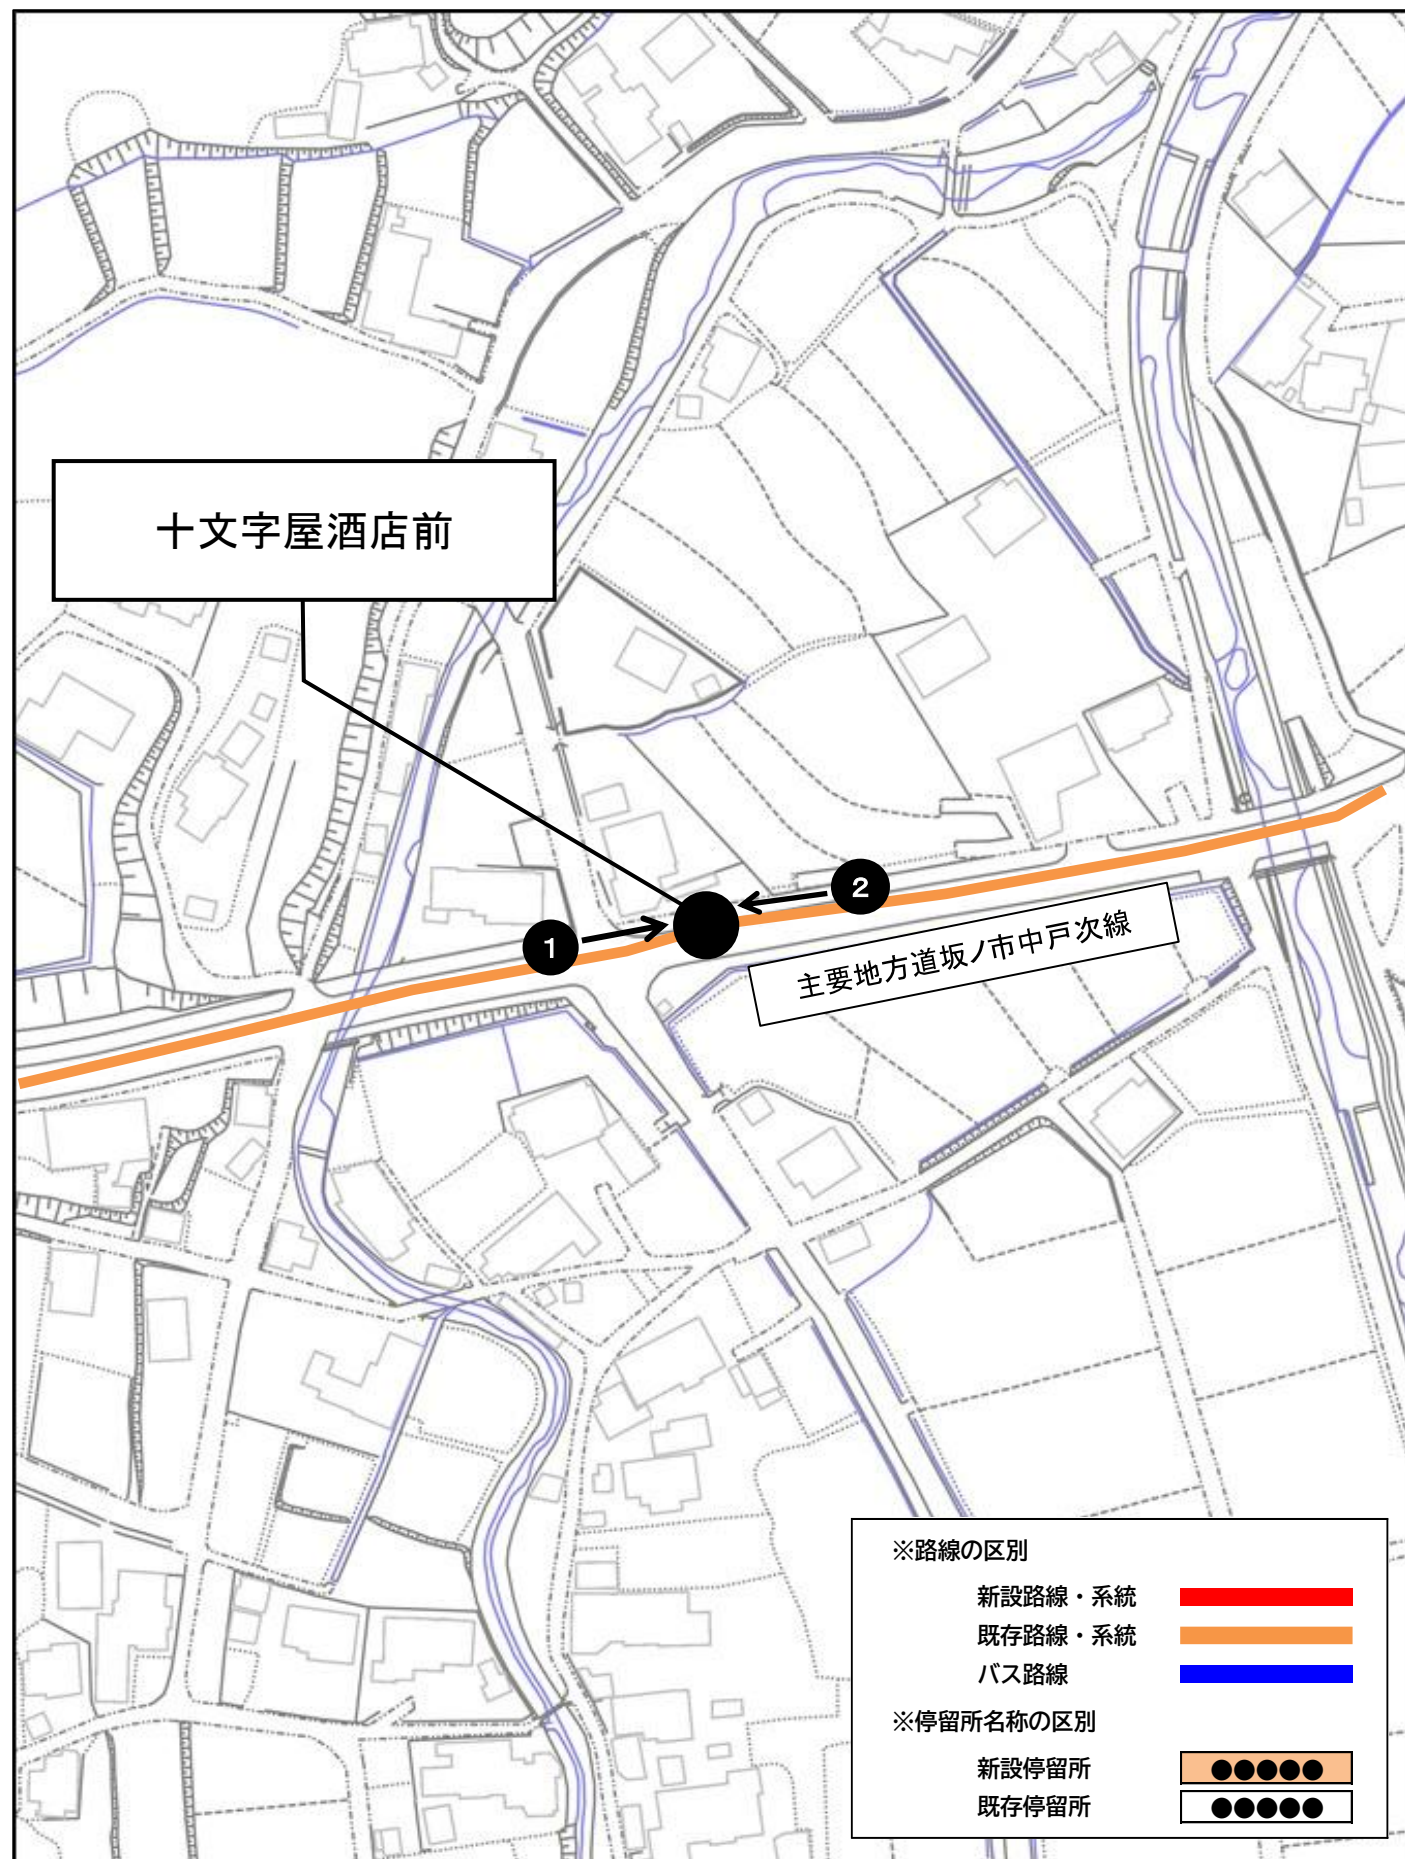

路線バス		
坂ノ市駅バス停	9:23	10:39
大分医療センターバス停		
大分駅前	10:12	11:27

路線バス		
坂ノ市駅バス停	-	10:58
佐賀関バス停	-	11:31

路線バス					
大分駅前6	10:03	10:36	-	-	14:33
大分医療センターバス停	10:43	-	-	-	-
坂ノ市駅バス停	10:58	11:24	-	-	15:22

路線バス					
佐賀関バス停	10:10	-	13:40	-	-
坂ノ市駅バス停	10:39	-	14:08	-	-

「栗熊」乗降地点周辺見取り図

「延命寺入口」乗降地点周辺見取り図

「旧延命寺車庫前」乗降地点周辺見取り図

「蛭田」乗降地点周辺見取り図

「上久所公民館」乗降地点周辺見取り図

「野間南入口」乗降地点周辺見取り図

「伊在甲」乗降地点周辺見取り図

「野間西入口」乗降地点周辺見取り図

「野間公民館」乗降地点周辺見取り図

「野間中央」乗降地点周辺見取り図

「誓願寺下ごみ集積場前」乗降地点周辺見取り図

「⑧-⑩岡公民館」乗降地点周辺図

「旧下久所バス停」乗降地点周辺見取り図

「石塔前」乗降地点周辺見取り図

「三好内科・循環器科医院前」乗降地点周辺見取り図

「丹生公民館」乗降地点周辺見取り図

「十文字屋酒店前」乗降地点周辺見取り図

「小佐井簡易郵便局前」乗降地点周辺見取り図

「福田内科医院前」乗降地点周辺見取り図

「マルシヨク坂ノ市店」乗降地点周辺見取り図

「坂ノ市支所」乗降地点周辺見取り図

「坂ノ市郵便局」乗降地点周辺見取り図

「坂ノ市駅バス停」 乗降地点周辺見取り図