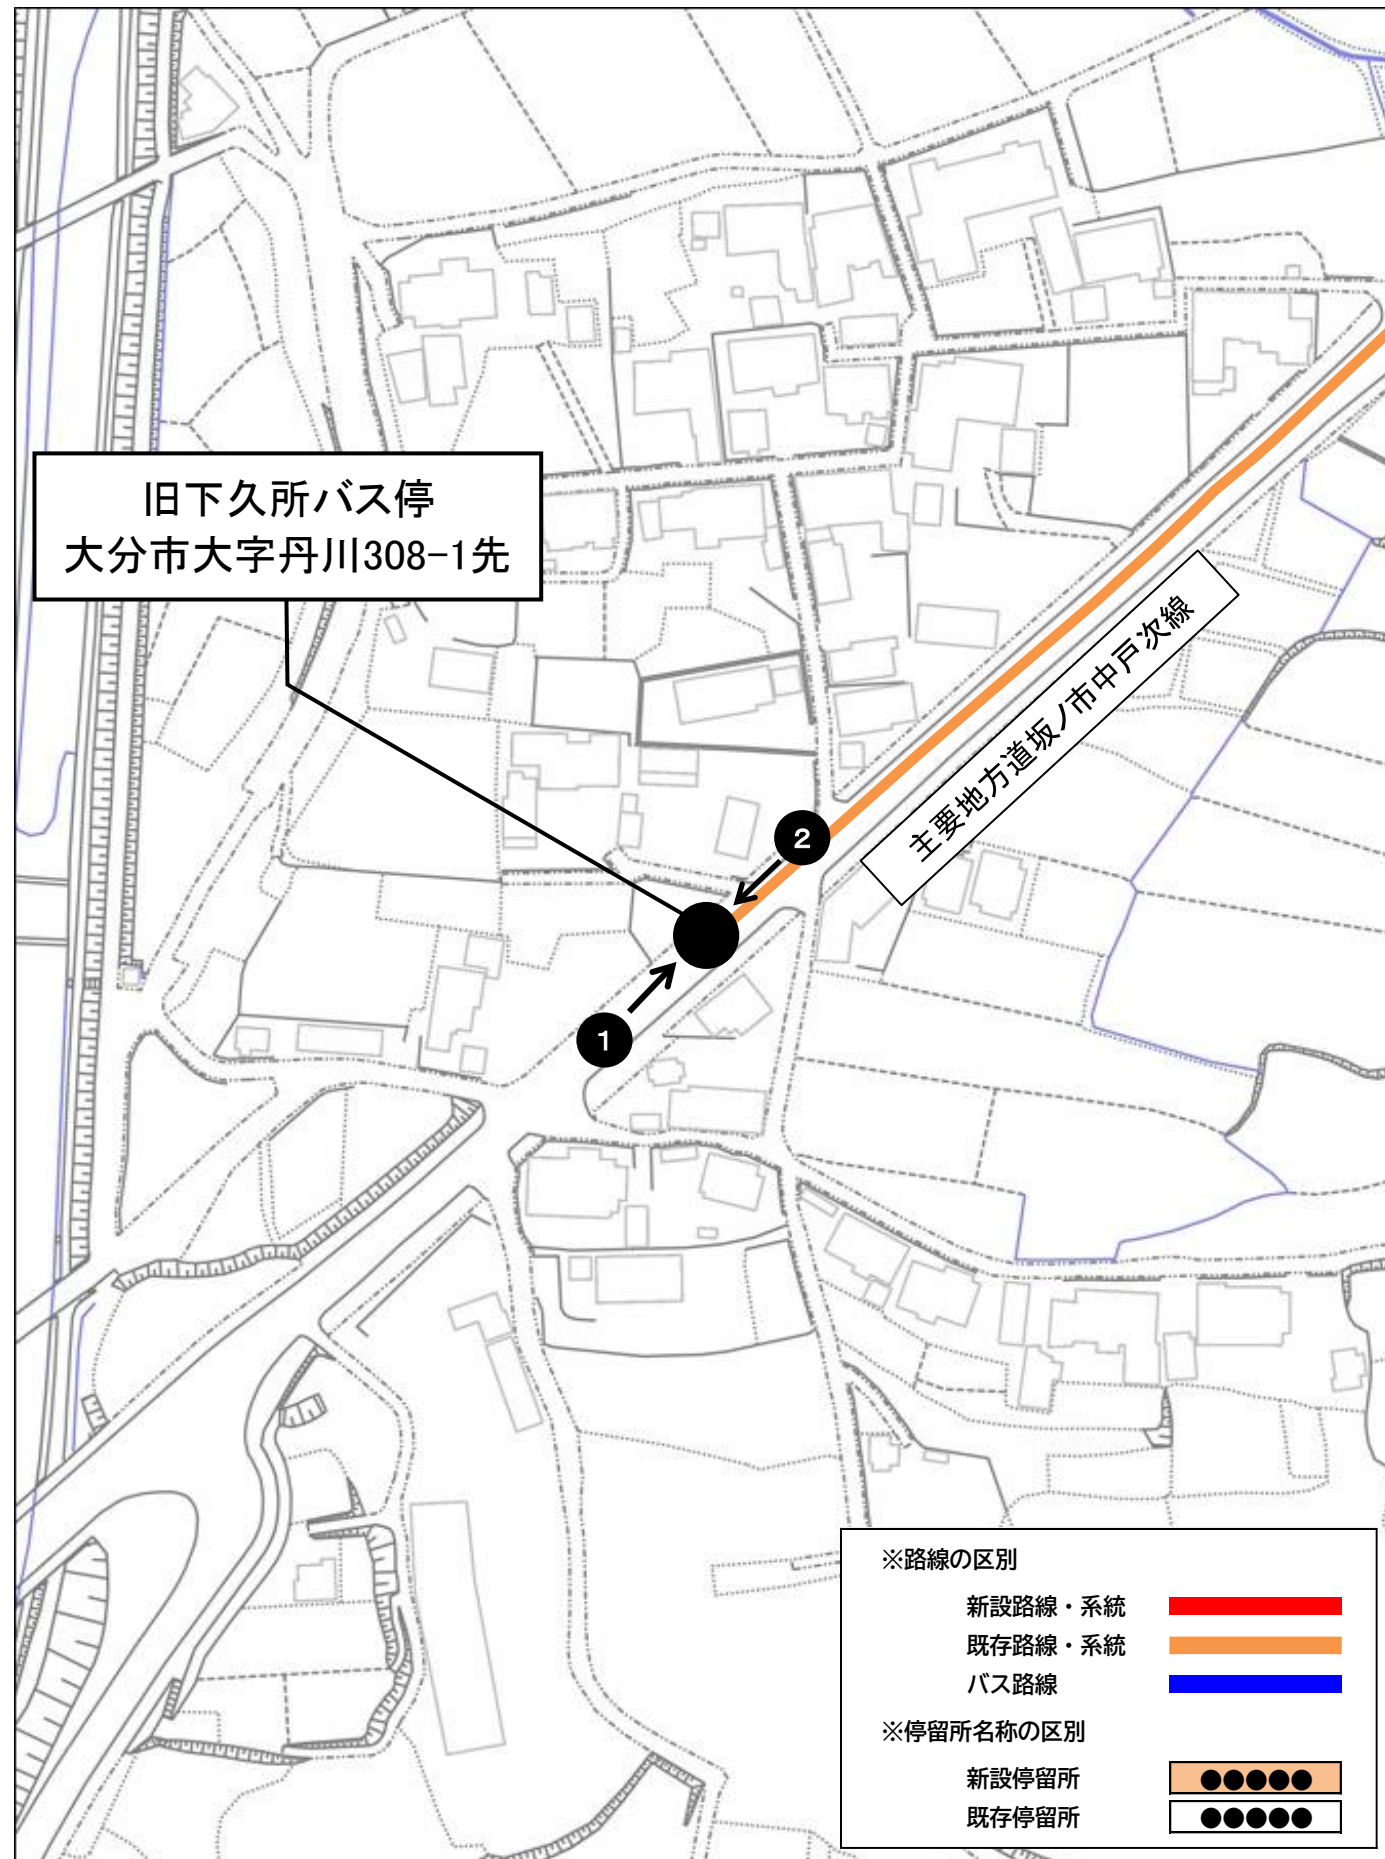

路線バス		
坂ノ市駅バス停	9:23	10:39
大分医療センターバス停		
大分駅前	10:12	11:27

路線バス		
坂ノ市駅バス停	-	10:58
佐賀関バス停	-	11:31

路線バス					
大分駅前6	10:03	10:36	-	-	14:33
大分医療センターバス停	10:43	-	-	-	-
坂ノ市駅バス停	10:58	11:24	-	-	15:22

路線バス					
佐賀関バス停	10:10	-	13:40	-	-
坂ノ市駅バス停	10:39	-	14:08	-	-

「栗熊」乗降地点周辺見取り図

「延命寺入口」乗降地点周辺見取り図

「旧延命寺車庫前」乗降地点周辺見取り図

「蛭田」乗降地点周辺見取り図

「上久所公民館」乗降地点周辺見取り図

「野間南入口」乗降地点周辺見取り図

「伊在甲」乗降地点周辺見取り図

「野間西入口」乗降地点周辺見取り図

「野間公民館」乗降地点周辺見取り図

「野間中央」乗降地点周辺見取り図

「誓願寺下ごみ集積場前」乗降地点周辺見取り図

「⑧-⑩岡公民館」乗降地点周辺図

「旧下久所バス停」乗降地点周辺見取り図

「石塔前」乗降地点周辺見取り図

「三好内科・循環器科医院前」乗降地点周辺見取り図

「丹生公民館」乗降地点周辺見取り図

「十文字屋酒店前」乗降地点周辺見取り図

「小佐井簡易郵便局前」乗降地点周辺見取り図

「福田内科医院前」乗降地点周辺見取り図

「マルシヨク坂ノ市店」乗降地点周辺見取り図

「坂ノ市支所」乗降地点周辺見取り図

「坂ノ市郵便局」乗降地点周辺見取り図

「坂ノ市駅バス停」 乗降地点周辺見取り図