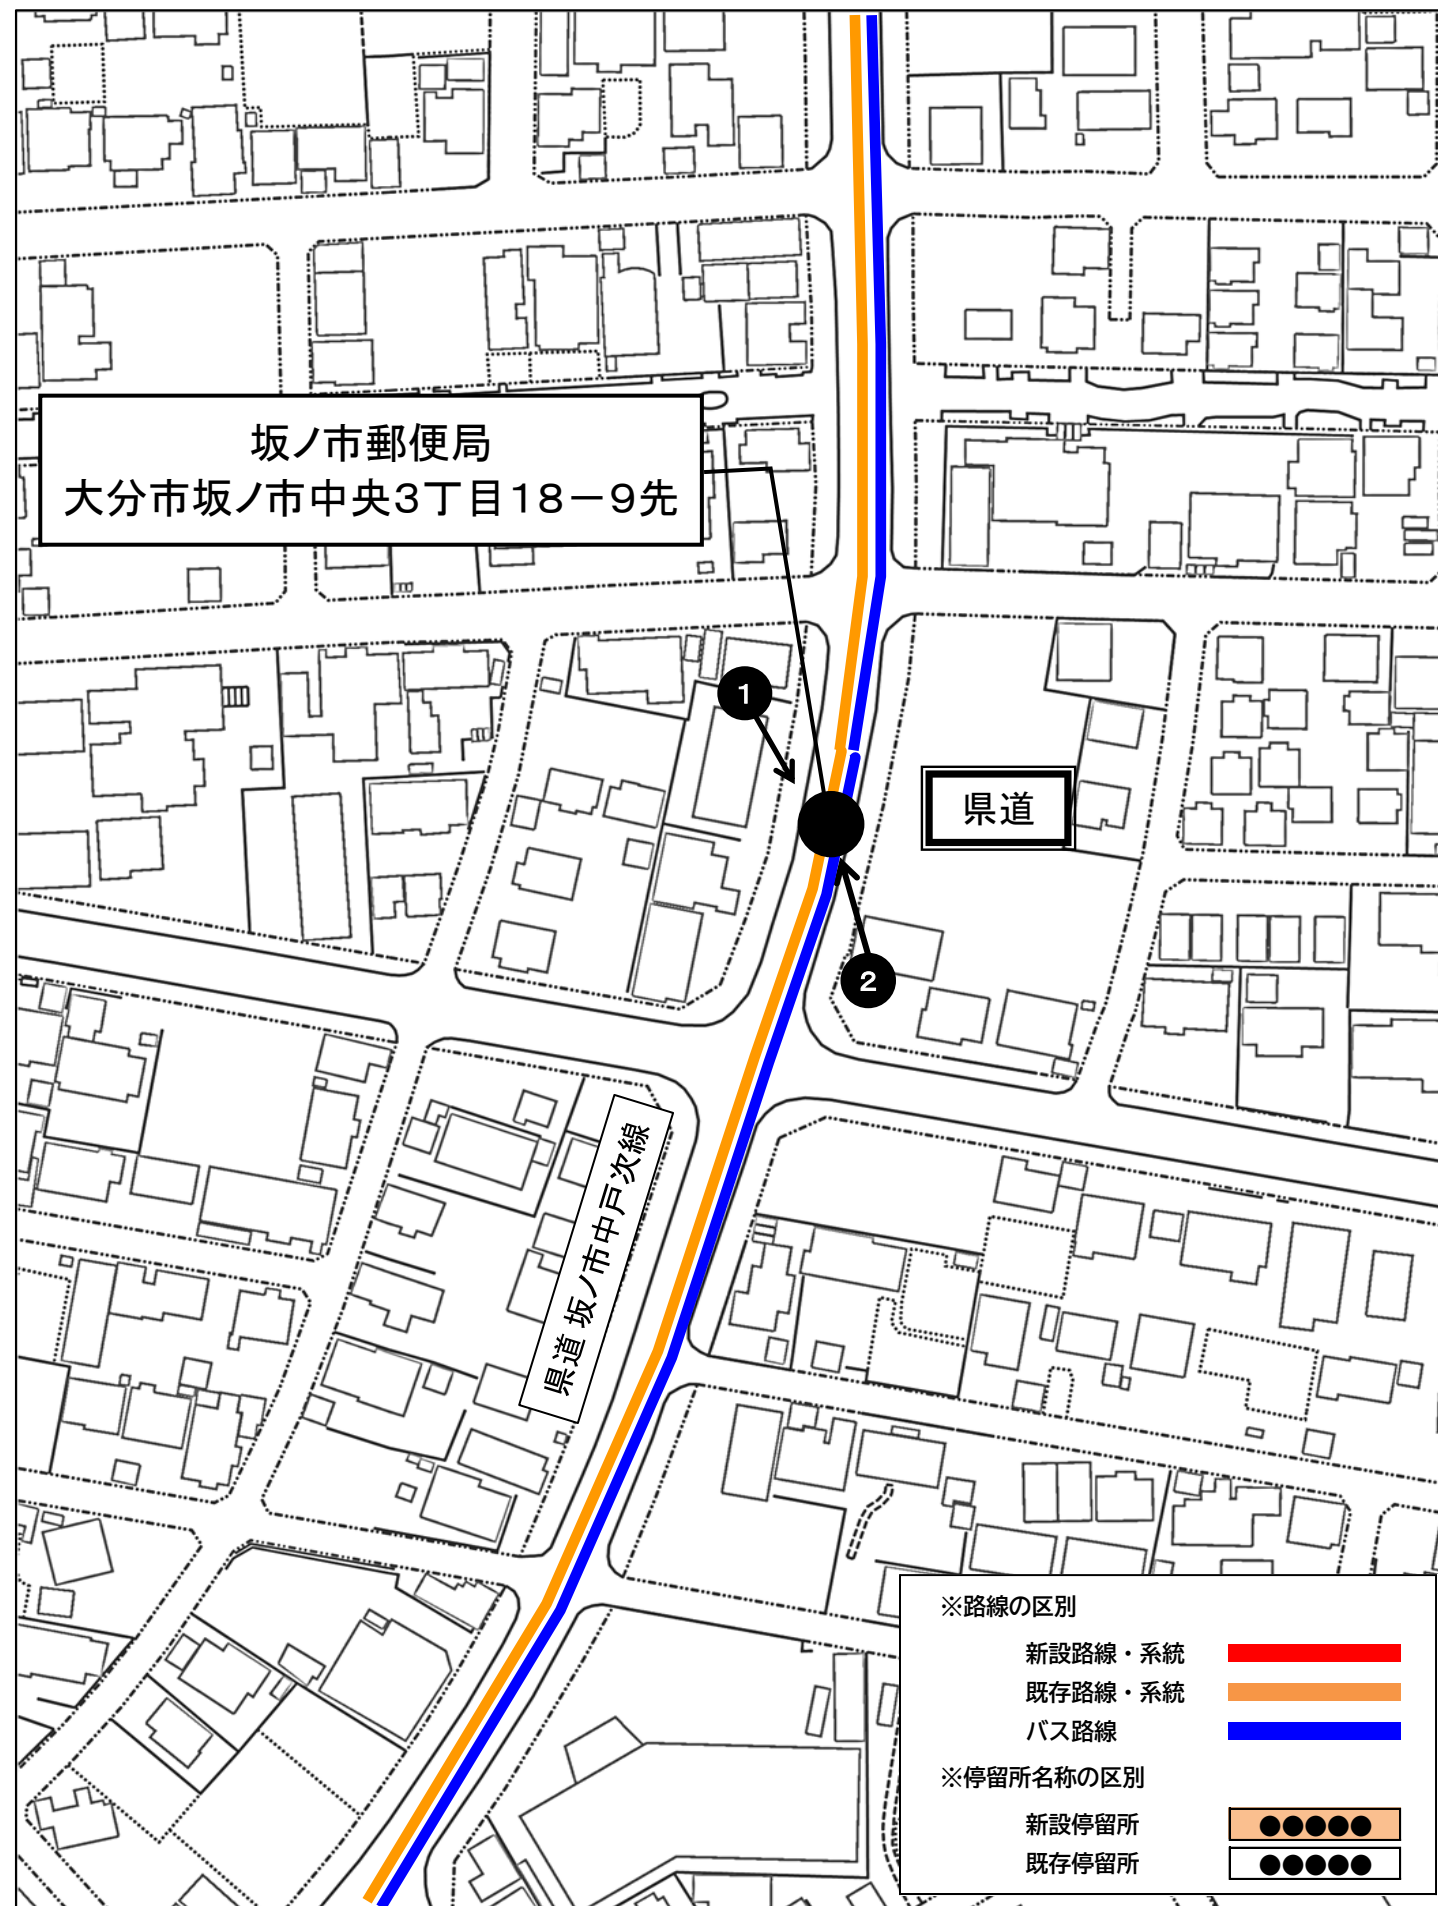

路線バス		
坂ノ市駅バス停	9:23	10:39
大分医療センターバス停		
大分駅前	10:12	11:27

路線バス		
坂ノ市駅バス停	-	10:58
佐賀関バス停	-	11:31

路線バス						
大分駅前6	10:03	10:36	11:13	-	-	14:33
大分医療センターバス停	10:43	-	11:53	-	-	-
坂ノ市駅バス停	10:58	11:24	12:08	-	-	15:22

「栗熊」乗降地点周辺見取り図

「延命寺入口」乗降地点周辺見取り図

「旧延命寺車庫前」乗降地点周辺見取り図

「蛭田」乗降地点周辺見取り図

「上久所公民館」乗降地点周辺見取り図

「野間南入口」乗降地点周辺見取り図

「伊在甲」乗降地点周辺見取り図

「野間西入口」乗降地点周辺見取り図

「野間公民館」乗降地点周辺見取り図

「野間中央」乗降地点周辺見取り図

「誓願寺下ごみ集積場前」乗降地点周辺見取り図

「⑧-⑩岡公民館」乗降地点周辺図

「旧下久所バス停」乗降地点周辺見取り図

「石塔前」乗降地点周辺見取り図

「三好内科・循環器科医院前」乗降地点周辺見取り図

「丹生公民館」乗降地点周辺見取り図

「十文字屋酒店前」乗降地点周辺見取り図

「小佐井簡易郵便局前」乗降地点周辺見取り図

「福田内科医院前」乗降地点周辺見取り図

「マルシヨク坂ノ市店」乗降地点周辺見取り図

「坂ノ市支所」乗降地点周辺見取り図

「坂ノ市郵便局」乗降地点周辺見取り図

「坂ノ市駅バス停」 乗降地点周辺見取り図