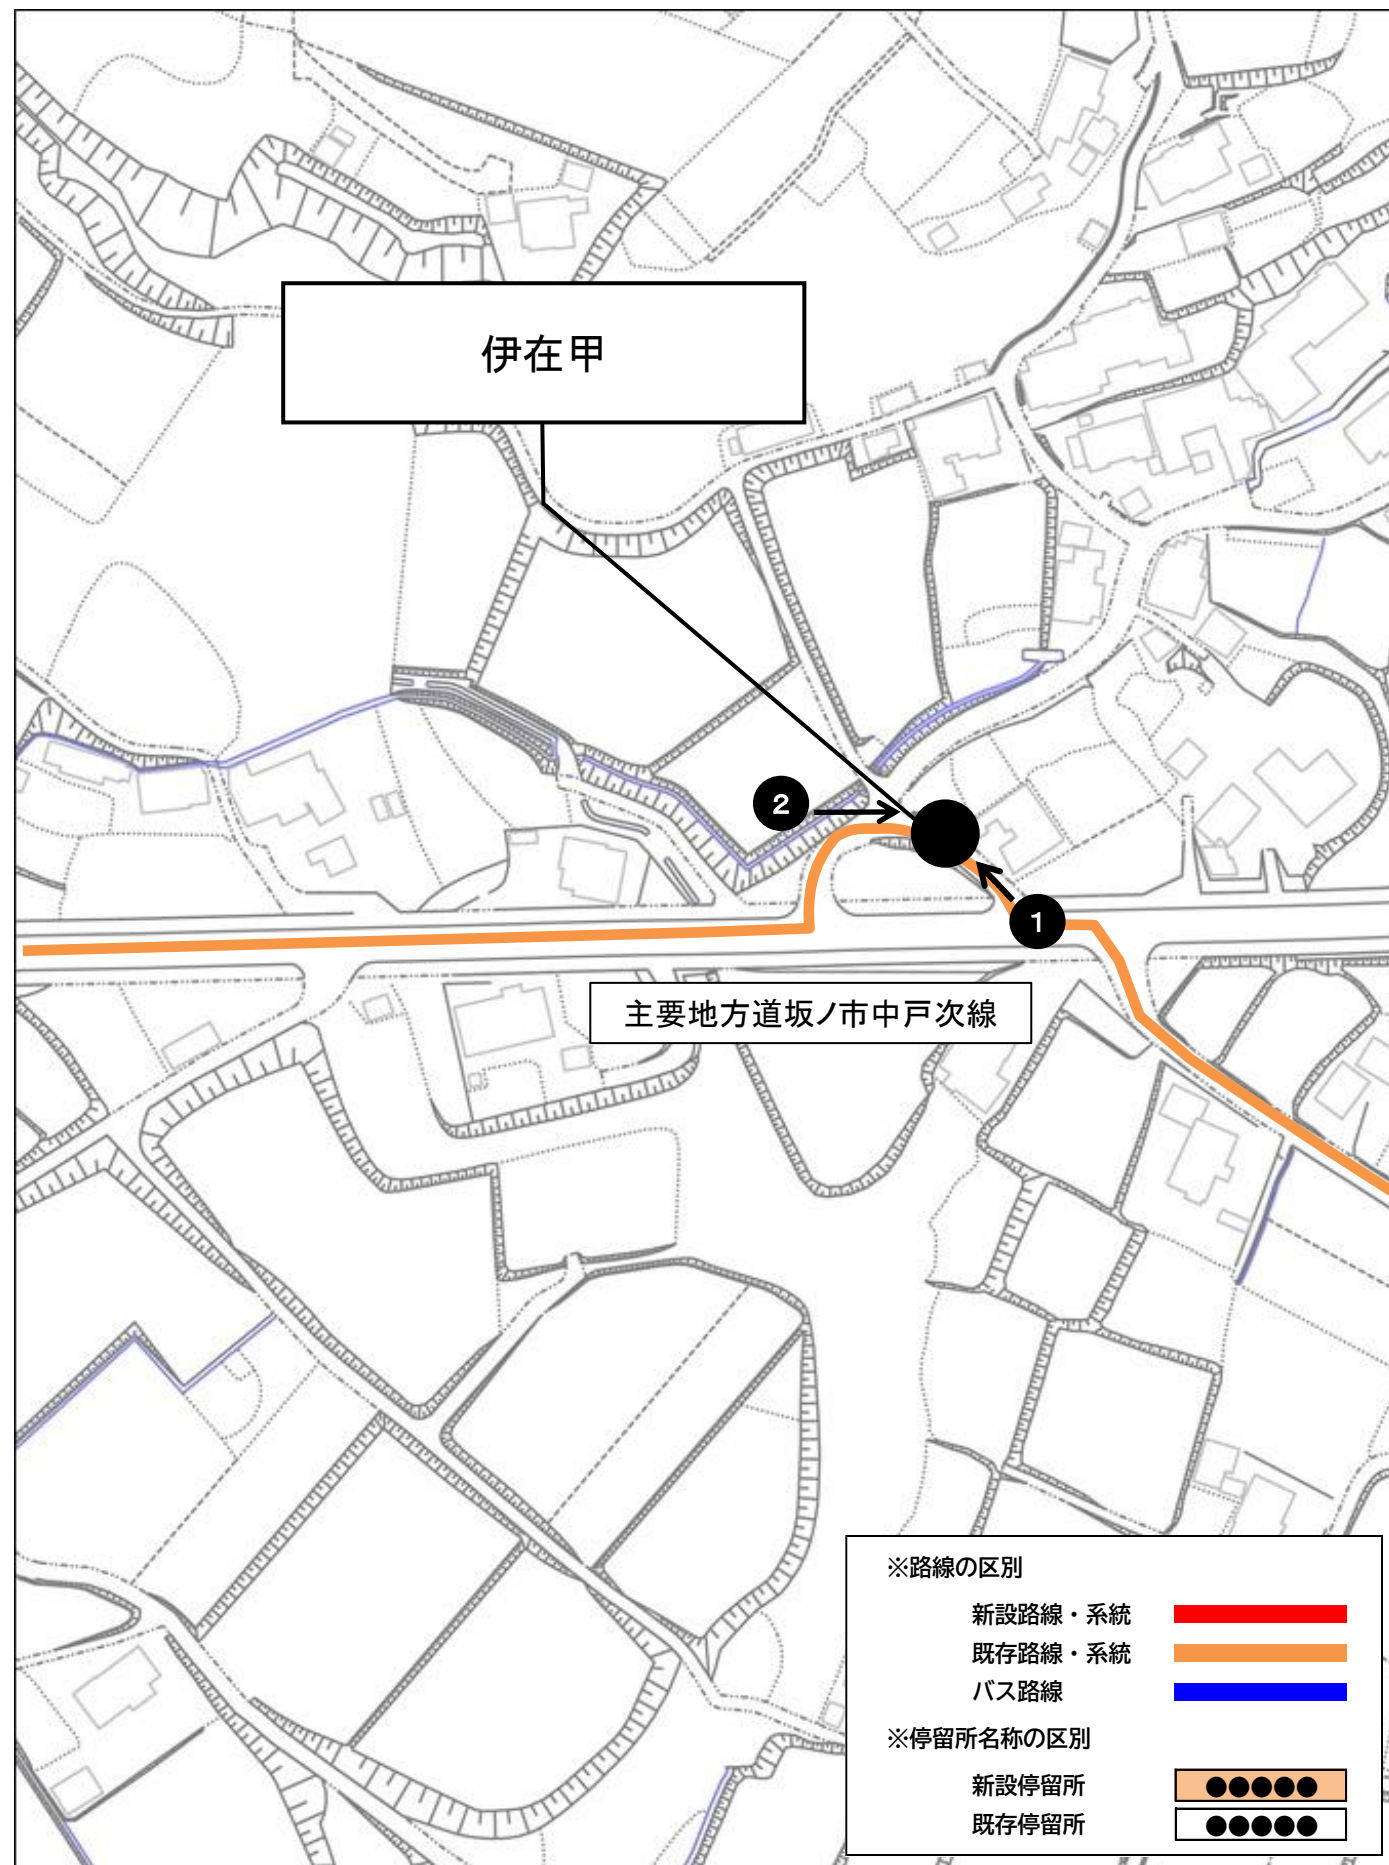

路線バス		
坂ノ市駅バス停	9:23	10:39
大分医療センターバス停		
大分駅前	10:12	11:27

路線バス		
坂ノ市駅バス停	-	10:58
佐賀関バス停	-	11:31

路線バス					
大分駅前6	10:03	10:36	-	-	14:33
大分医療センターバス停	10:43	-	-	-	-
坂ノ市駅バス停	10:58	11:24	-	-	15:22

路線バス					
佐賀関バス停	10:10	-	13:40	-	-
坂ノ市駅バス停	10:39	-	14:08	-	-

「栗熊」乗降地点周辺見取り図

「延命寺入口」乗降地点周辺見取り図

「旧延命寺車庫前」乗降地点周辺見取り図

「蛭田」乗降地点周辺見取り図

「上久所公民館」乗降地点周辺見取り図

「野間南入口」乗降地点周辺見取り図

「伊在甲」乗降地点周辺見取り図

「野間西入口」乗降地点周辺見取り図

「野間公民館」乗降地点周辺見取り図

「野間中央」乗降地点周辺見取り図

「誓願寺下ごみ集積場前」乗降地点周辺見取り図

「⑧-⑩岡公民館」乗降地点周辺図

「旧下久所バス停」乗降地点周辺見取り図

「石塔前」乗降地点周辺見取り図

「三好内科・循環器科医院前」乗降地点周辺見取り図

「丹生公民館」乗降地点周辺見取り図