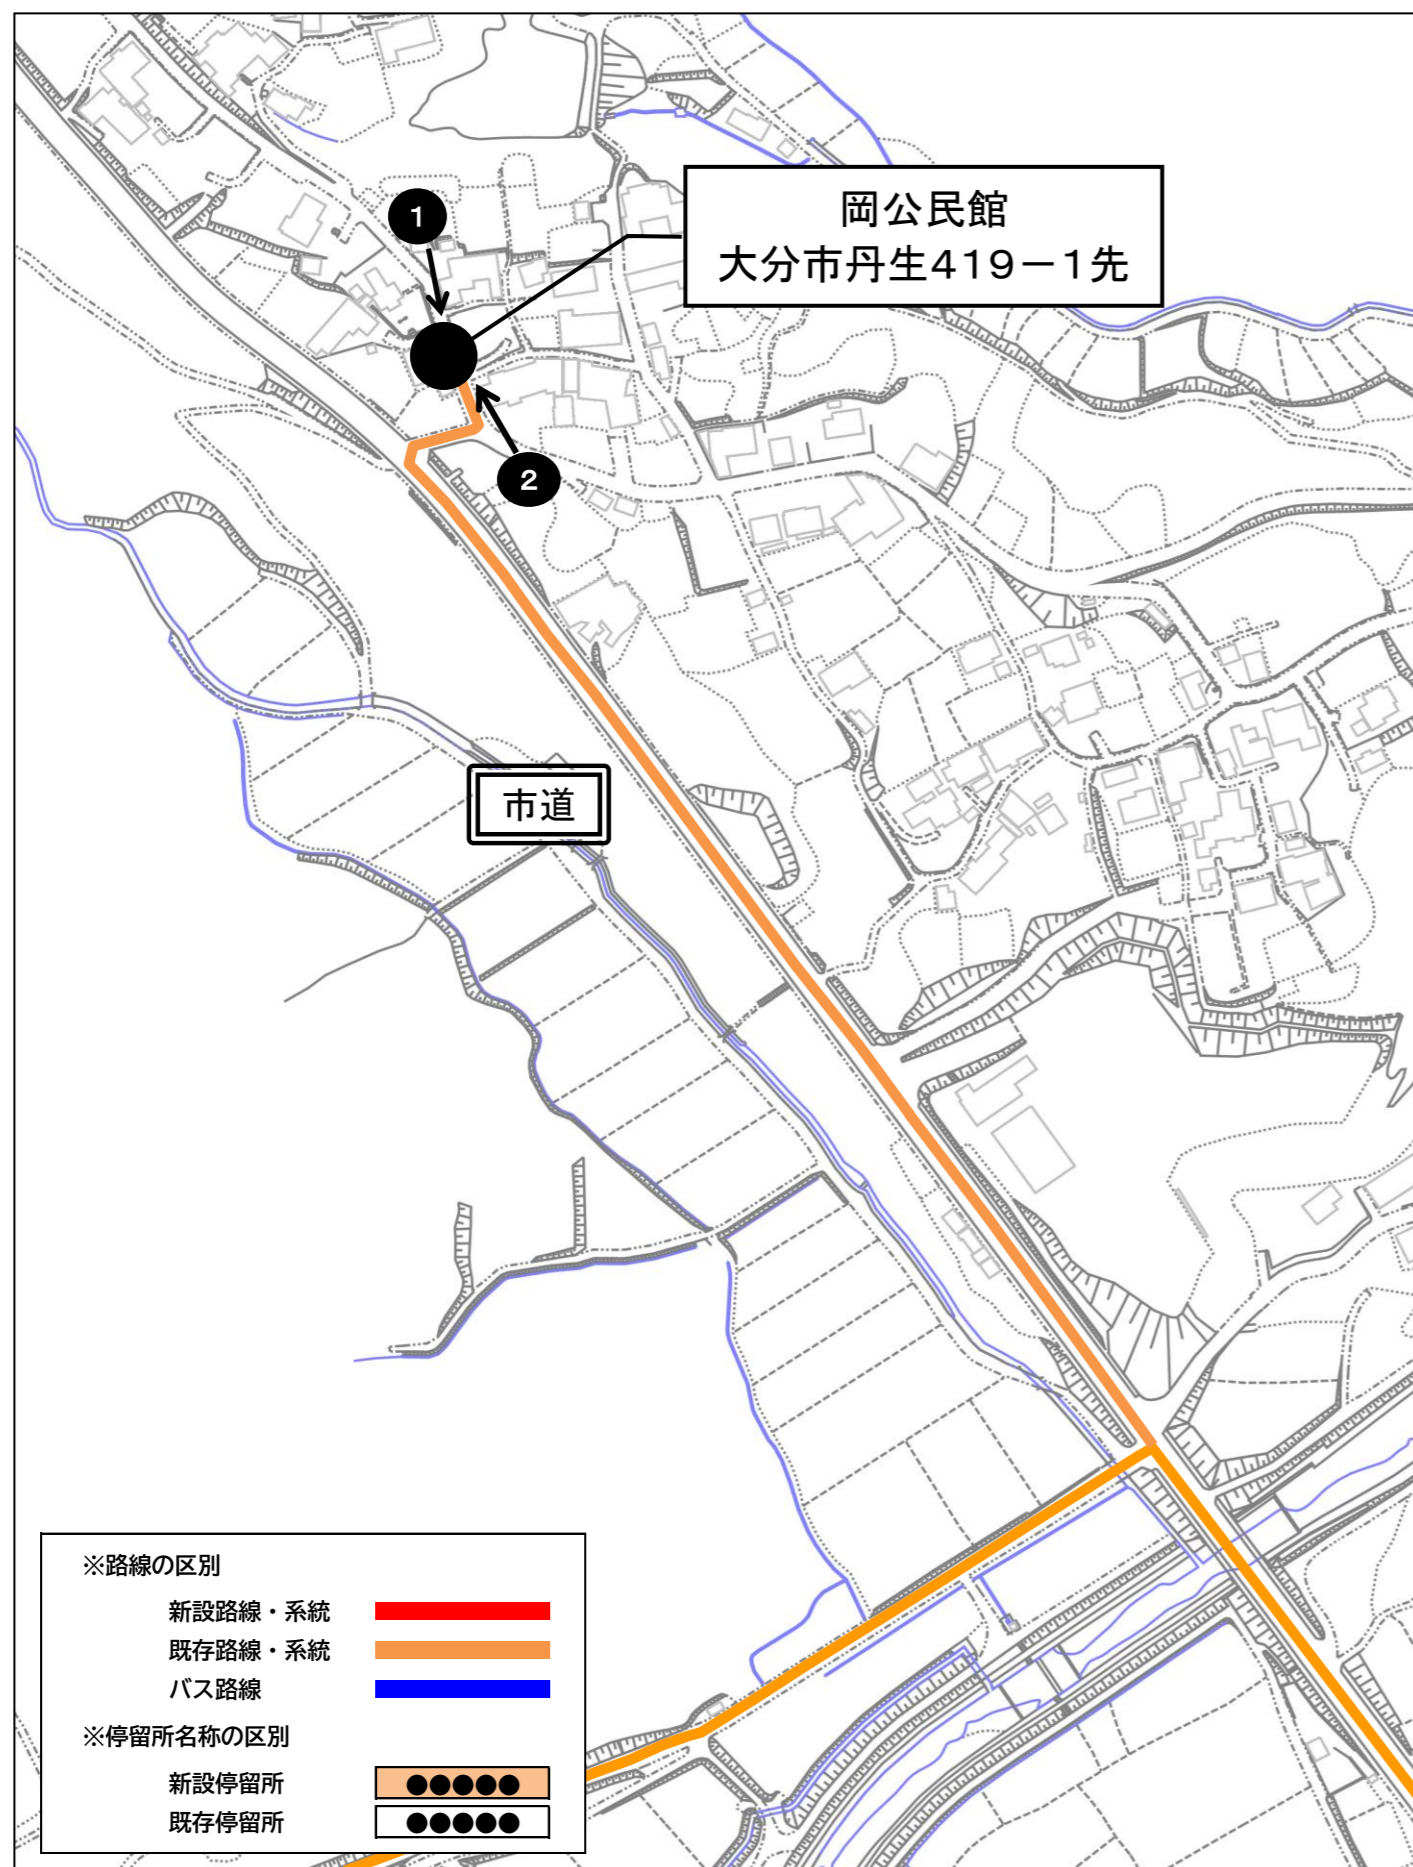

路線バス		
坂ノ市駅バス停	9:23	10:39
大分医療センターバス停		
大分駅前	10:12	11:27

路線バス		
坂ノ市駅バス停	-	10:58
佐賀関バス停	-	11:31

路線バス					
大分駅前6	10:03	10:36	-	-	14:33
大分医療センターバス停	10:43	-	-	-	-
坂ノ市駅バス停	10:58	11:24	-	-	15:22

路線バス					
佐賀関バス停	10:10	-	13:40	-	-
坂ノ市駅バス停	10:39	-	14:08	-	-

「栗熊」乗降地点周辺見取り図

「延命寺入口」乗降地点周辺見取り図

「旧延命寺車庫前」乗降地点周辺見取り図

「蛭田」乗降地点周辺見取り図

「上久所公民館」乗降地点周辺見取り図

「野間南入口」乗降地点周辺見取り図

「伊在甲」乗降地点周辺見取り図

「野間西入口」乗降地点周辺見取り図

「野間公民館」乗降地点周辺見取り図

「野間中央」乗降地点周辺見取り図

「誓願寺下ごみ集積場前」乗降地点周辺見取り図

「⑧-⑩岡公民館」乗降地点周辺図

「旧下久所バス停」乗降地点周辺見取り図

「石塔前」乗降地点周辺見取り図

「三好内科・循環器科医院前」乗降地点周辺見取り図

「丹生公民館」乗降地点周辺見取り図

「十文字屋酒店前」乗降地点周辺見取り図

「小佐井簡易郵便局前」乗降地点周辺見取り図

「福田内科医院前」乗降地点周辺見取り図

「マルシヨク坂ノ市店」乗降地点周辺見取り図

「坂ノ市支所」乗降地点周辺見取り図

「坂ノ市郵便局」乗降地点周辺見取り図

「坂ノ市駅バス停」 乗降地点周辺見取り図