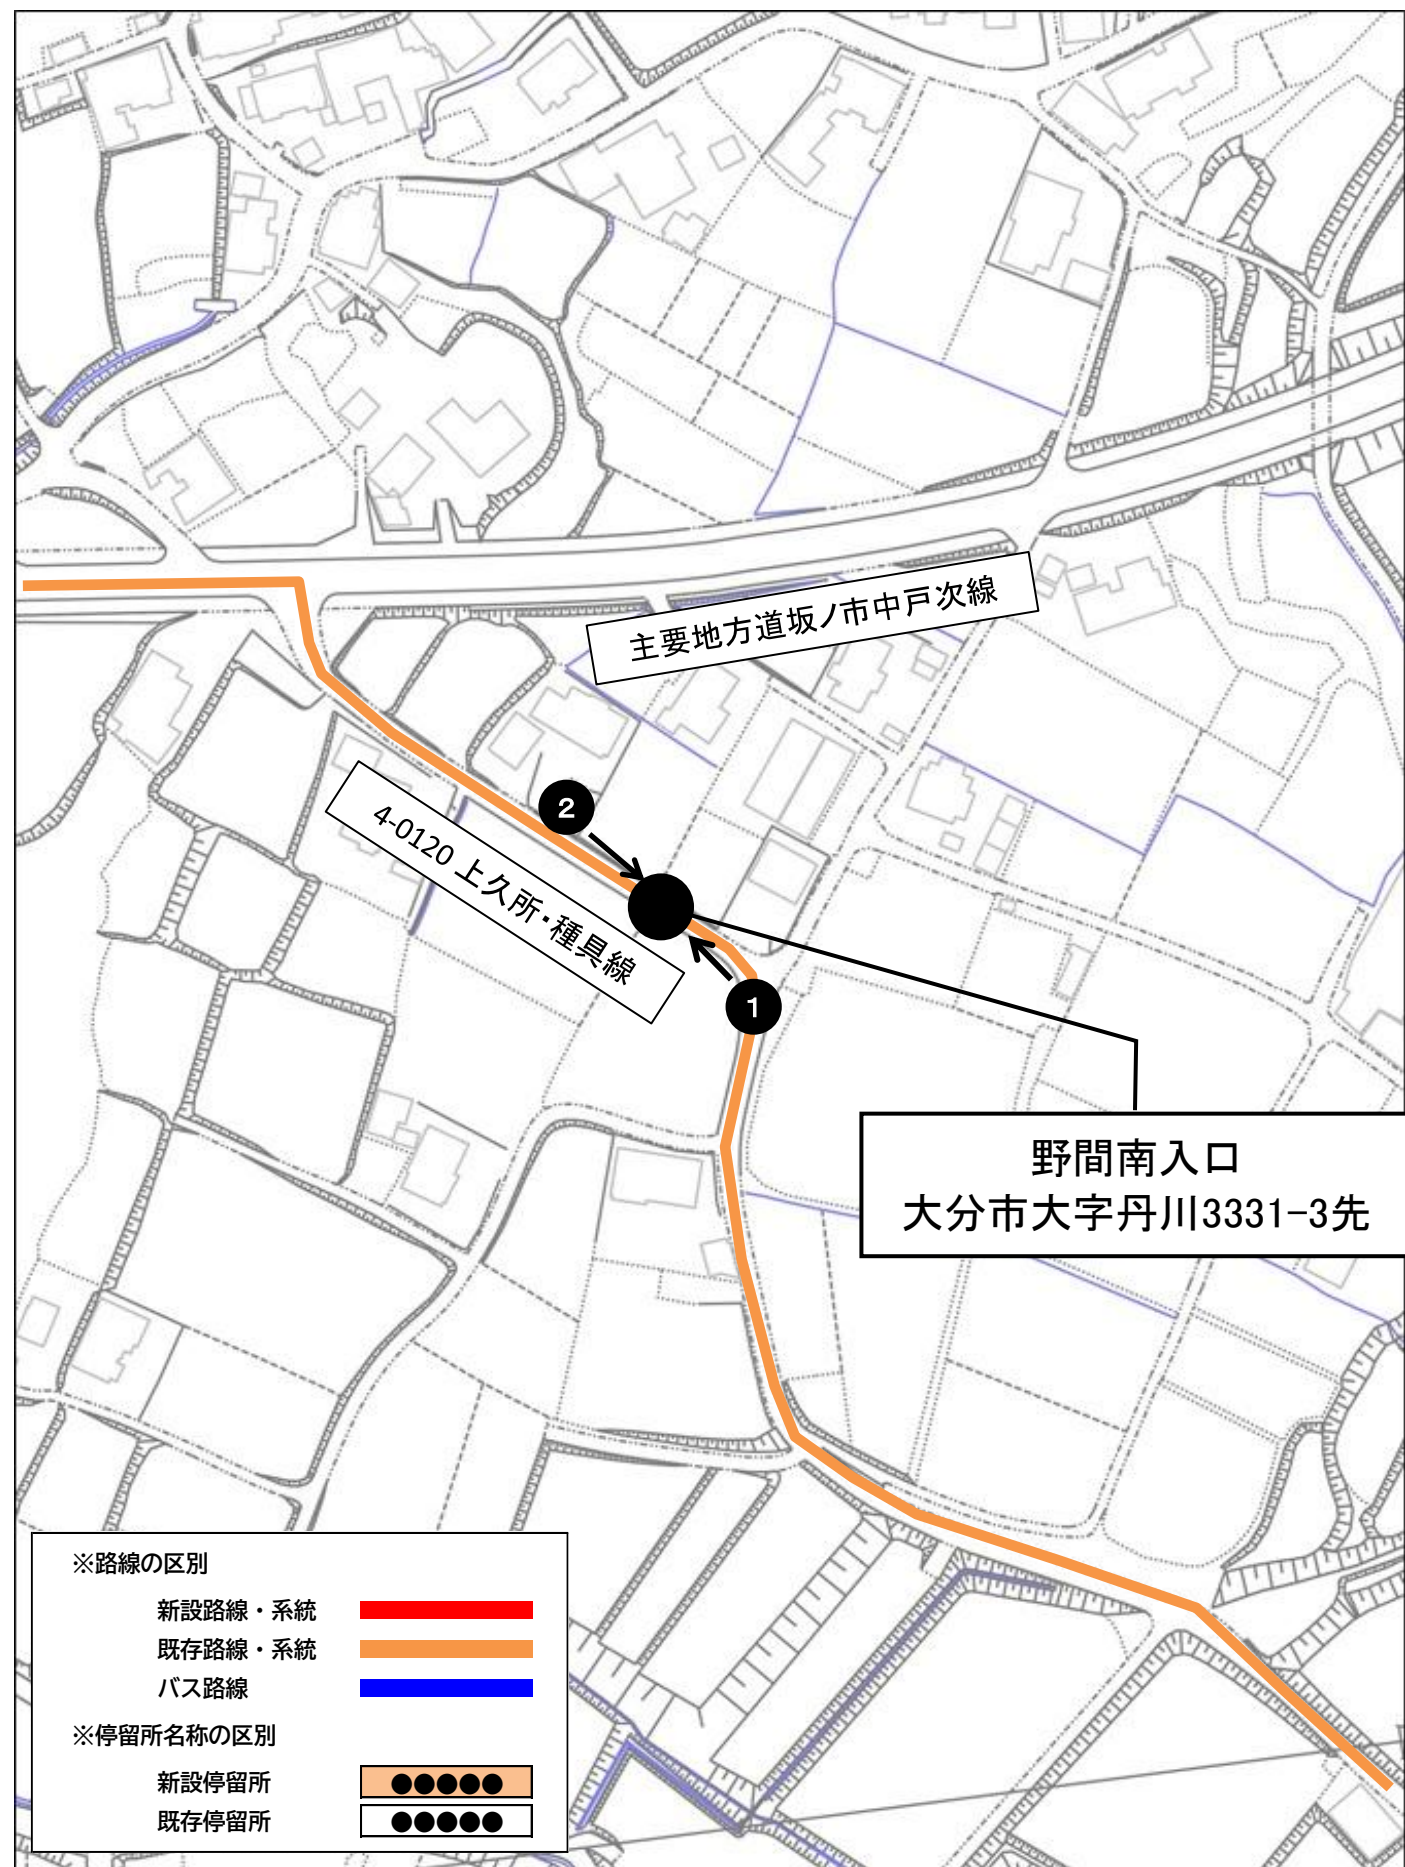

路線バス		
坂ノ市駅バス停	9:23	10:39
大分医療センターバス停		
大分駅前	10:12	11:27

路線バス		
坂ノ市駅バス停	-	10:58
佐賀関バス停	-	11:31

路線バス					
大分駅前6	10:03	10:36	-	-	14:33
大分医療センターバス停	10:43	-	-	-	-
坂ノ市駅バス停	10:58	11:24	-	-	15:22

路線バス					
佐賀関バス停	10:10	-	13:40	-	-
坂ノ市駅バス停	10:39	-	14:08	-	-

「栗熊」乗降地点周辺見取り図

「延命寺入口」乗降地点周辺見取り図

「旧延命寺車庫前」乗降地点周辺見取り図

「蛭田」乗降地点周辺見取り図

「上久所公民館」乗降地点周辺見取り図

「野間南入口」乗降地点周辺見取り図

「伊在甲」乗降地点周辺見取り図

「野間西入口」乗降地点周辺見取り図

「野間公民館」乗降地点周辺見取り図

「野間中央」乗降地点周辺見取り図

「誓願寺下ごみ集積場前」乗降地点周辺見取り図

「⑧-⑩岡公民館」乗降地点周辺図

「旧下久所バス停」乗降地点周辺見取り図

「石塔前」乗降地点周辺見取り図

「三好内科・循環器科医院前」乗降地点周辺見取り図

「丹生公民館」乗降地点周辺見取り図