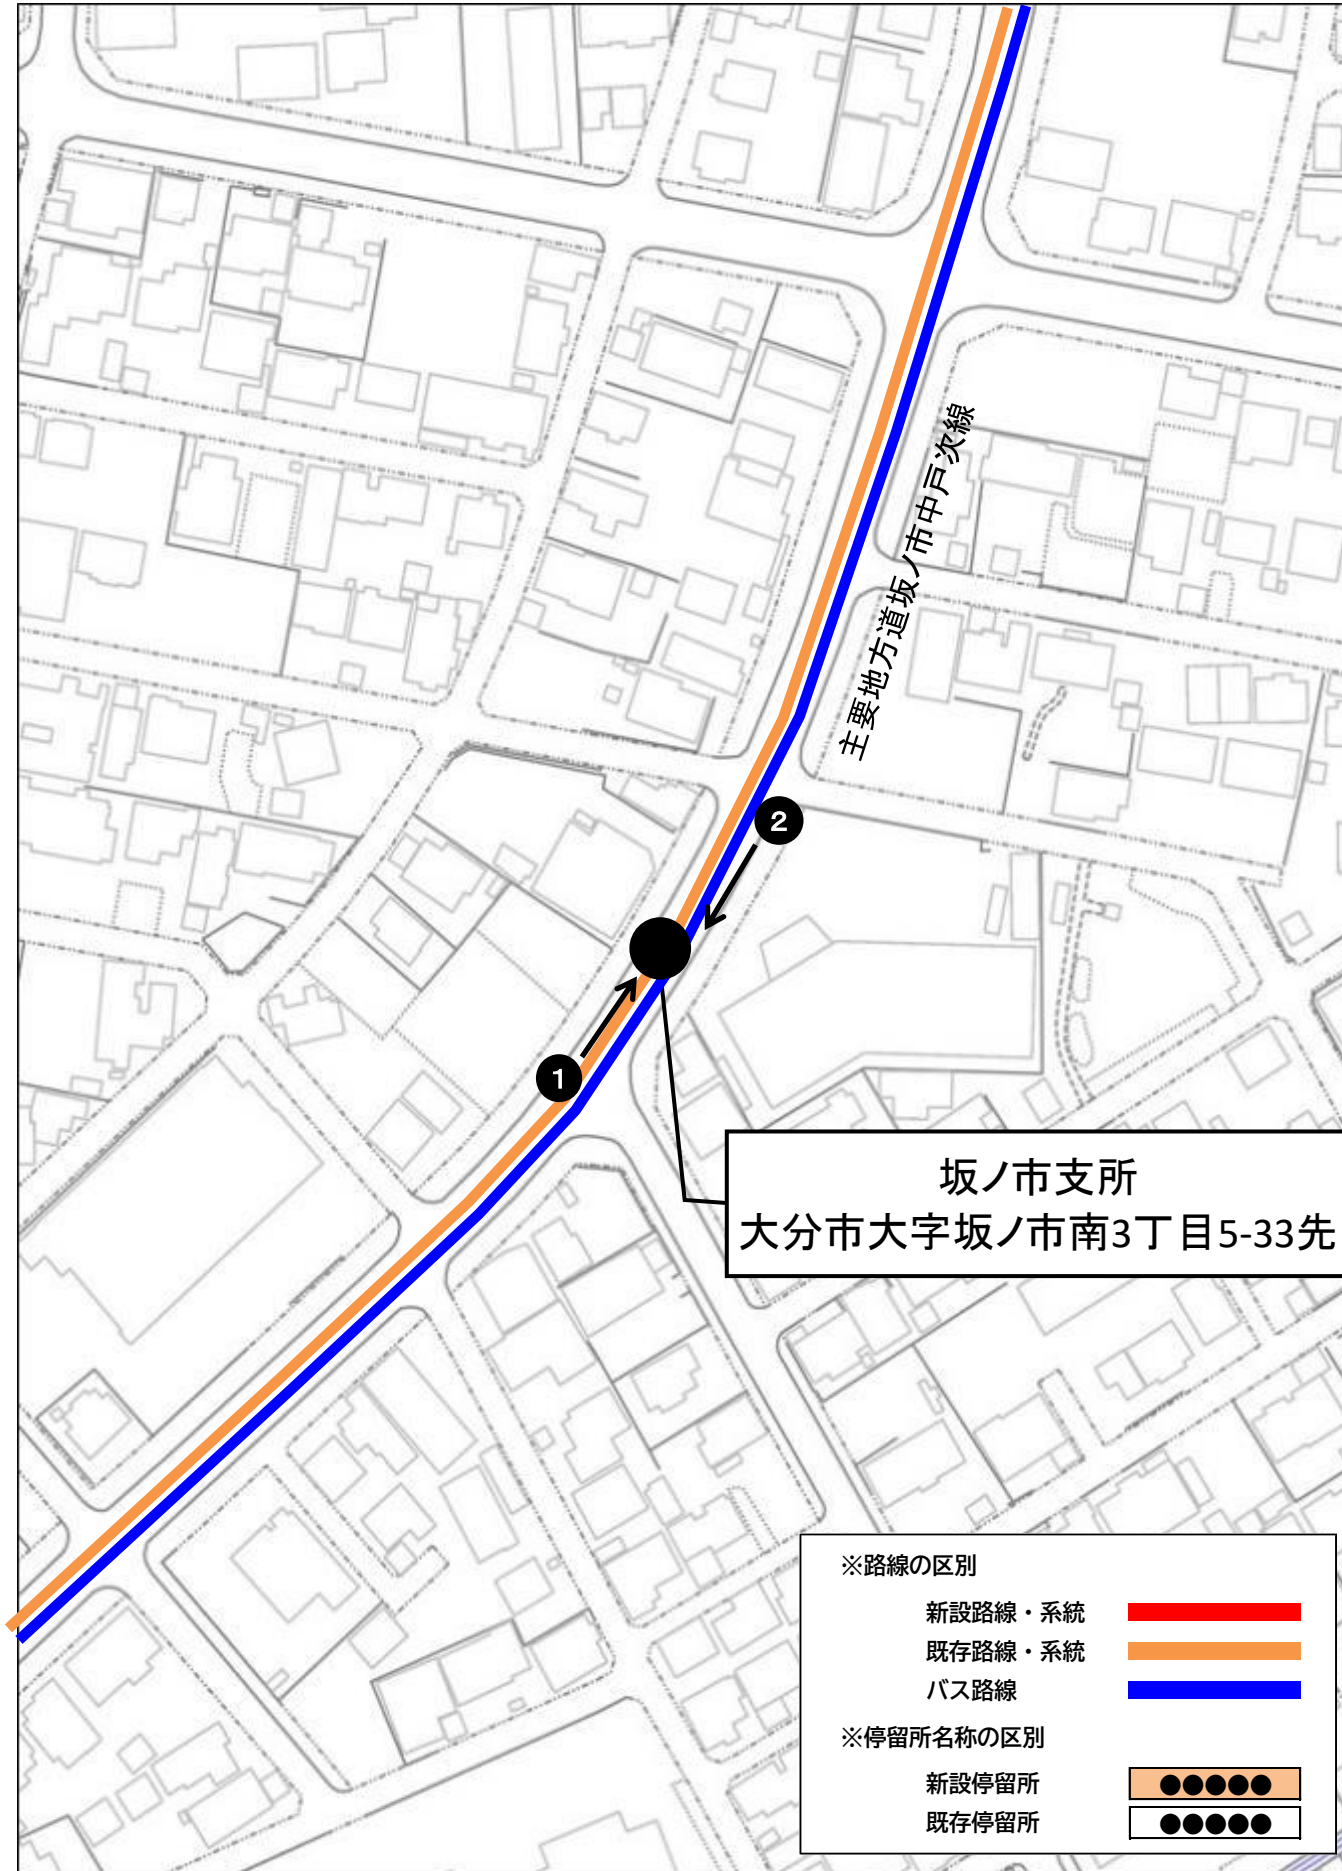

「栗熊」乗降地点周辺見取り図

「延命寺入口」乗降地点周辺見取り図

「旧延命寺車庫前」乗降地点周辺見取り図

「蛭田」乗降地点周辺見取り図

「上久所公民館」乗降地点周辺見取り図

「野間南入口」乗降地点周辺見取り図

「伊在甲」乗降地点周辺見取り図

「野間西入口」乗降地点周辺見取り図

「野間公民館」乗降地点周辺見取り図

「野間中央」乗降地点周辺見取り図

「誓願寺下ごみ集積場前」乗降地点周辺見取り図

「⑧-⑩岡公民館」乗降地点周辺図

「旧下久所バス停」乗降地点周辺見取り図

「石塔前」乗降地点周辺見取り図

「三好内科・循環器科医院前」乗降地点周辺見取り図

「丹生公民館」乗降地点周辺見取り図

「十文字屋酒店前」乗降地点周辺見取り図

「小佐井簡易郵便局前」乗降地点周辺見取り図

「福田内科医院前」乗降地点周辺見取り図

「マルシヨク坂ノ市店」乗降地点周辺見取り図

「坂ノ市支所」乗降地点周辺見取り図

「坂ノ市郵便局」乗降地点周辺見取り図

「坂ノ市駅バス停」 乗降地点周辺見取り図