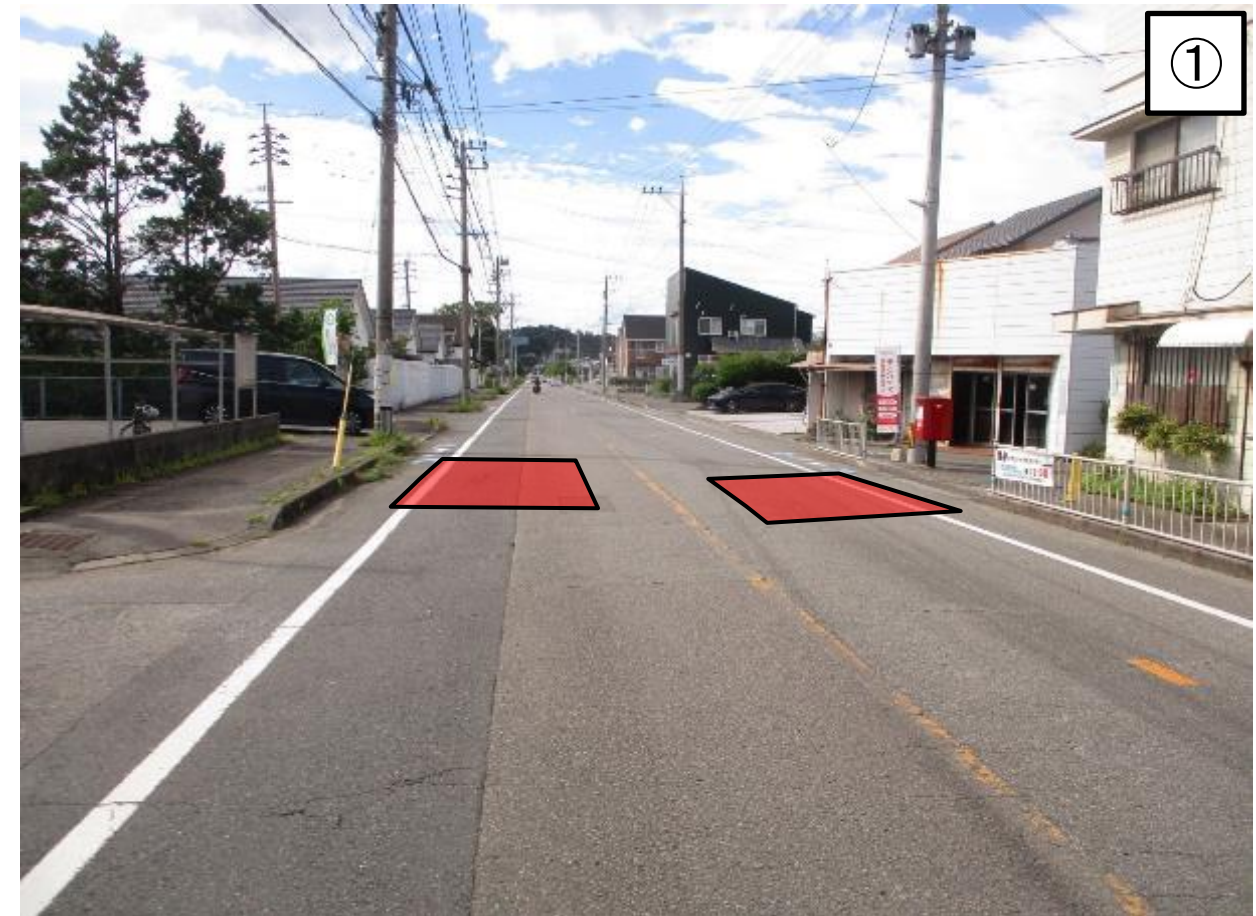

「小佐井簡易郵便局前」乗降地点周辺見取り図