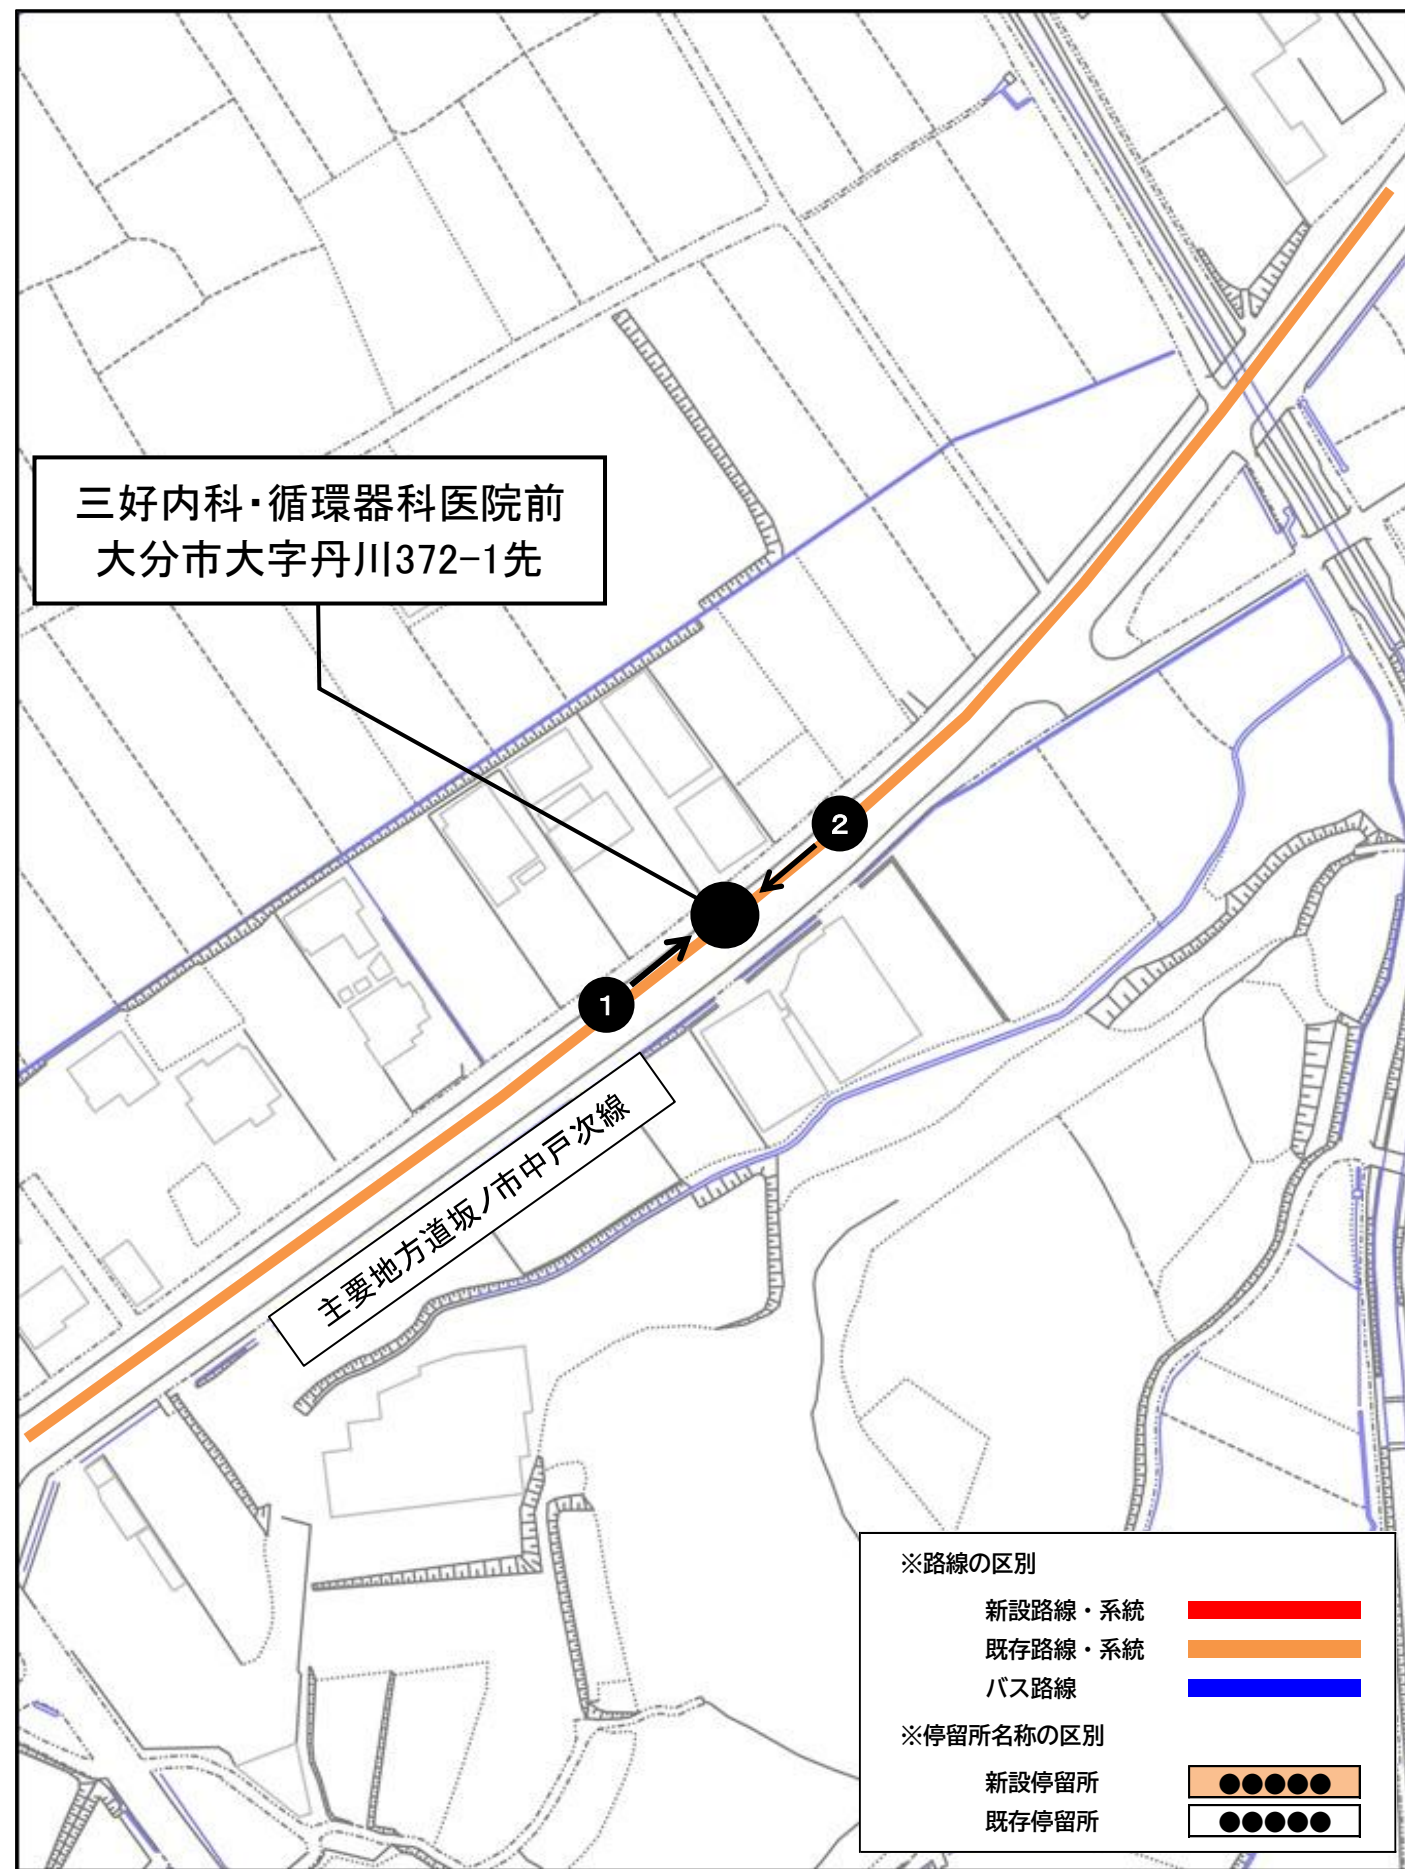

路線バス		
坂ノ市駅バス停	9:23	10:39
大分医療センターバス停		
大分駅前	10:12	11:27

路線バス		
坂ノ市駅バス停	-	10:58
佐賀関バス停	-	11:31

路線バス					
大分駅前6	10:03	10:36	-	-	14:33
大分医療センターバス停	10:43	-	-	-	-
坂ノ市駅バス停	10:58	11:24	-	-	15:22

路線バス					
佐賀関バス停	10:10	-	13:40	-	-
坂ノ市駅バス停	10:39	-	14:08	-	-

「栗熊」乗降地点周辺見取り図

「延命寺入口」乗降地点周辺見取り図

「旧延命寺車庫前」乗降地点周辺見取り図

「蛭田」乗降地点周辺見取り図

「上久所公民館」乗降地点周辺見取り図

「野間南入口」乗降地点周辺見取り図

「伊在甲」乗降地点周辺見取り図

「野間西入口」乗降地点周辺見取り図

「野間公民館」乗降地点周辺見取り図

「野間中央」乗降地点周辺見取り図

「誓願寺下ごみ集積場前」乗降地点周辺見取り図

「⑧-⑩岡公民館」乗降地点周辺図

「旧下久所バス停」乗降地点周辺見取り図

「石塔前」乗降地点周辺見取り図

「三好内科・循環器科医院前」乗降地点周辺見取り図

「丹生公民館」乗降地点周辺見取り図

「十文字屋酒店前」乗降地点周辺見取り図

「小佐井簡易郵便局前」乗降地点周辺見取り図

「福田内科医院前」乗降地点周辺見取り図

「マルシヨク坂ノ市店」乗降地点周辺見取り図

「坂ノ市支所」乗降地点周辺見取り図

「坂ノ市郵便局」乗降地点周辺見取り図

「坂ノ市駅バス停」 乗降地点周辺見取り図