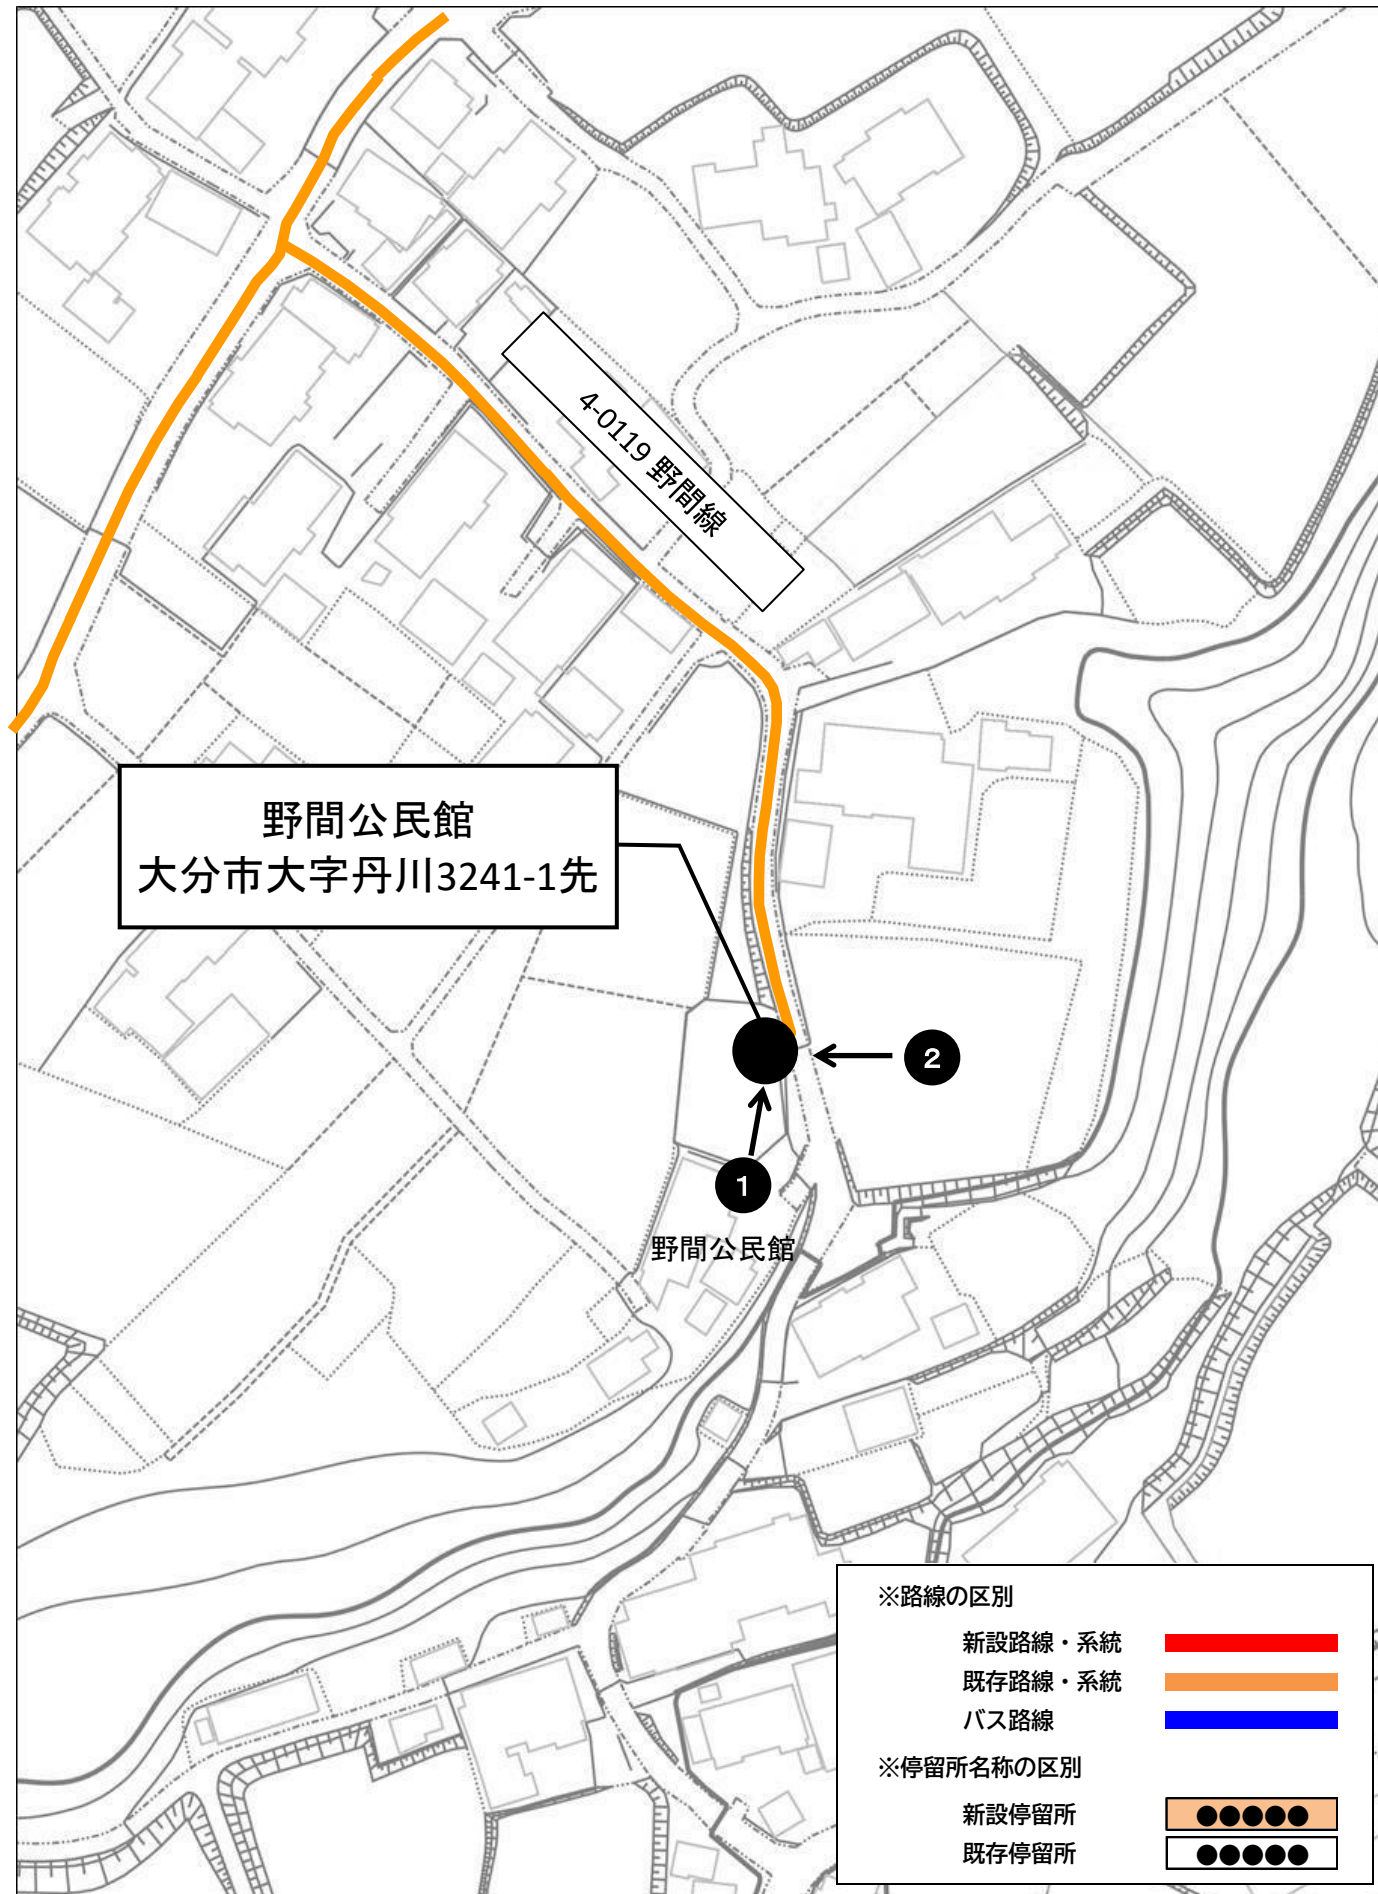

路線バス		
坂ノ市駅バス停	9:23	10:39
大分医療センターバス停		
大分駅前	10:12	11:27

路線バス		
坂ノ市駅バス停	-	10:58
佐賀関バス停	-	11:31

路線バス					
大分駅前6	10:03	10:36	-	-	14:33
大分医療センターバス停	10:43	-	-	-	-
坂ノ市駅バス停	10:58	11:24	-	-	15:22

路線バス					
佐賀関バス停	10:10	-	13:40	-	-
坂ノ市駅バス停	10:39	-	14:08	-	-

「栗熊」乗降地点周辺見取り図

「延命寺入口」乗降地点周辺見取り図

「旧延命寺車庫前」乗降地点周辺見取り図

「蛭田」乗降地点周辺見取り図

「上久所公民館」乗降地点周辺見取り図

「野間南入口」乗降地点周辺見取り図

「伊在甲」乗降地点周辺見取り図

「野間西入口」乗降地点周辺見取り図

「野間公民館」乗降地点周辺見取り図

「野間中央」乗降地点周辺見取り図

「誓願寺下ごみ集積場前」乗降地点周辺見取り図

「⑧-⑩岡公民館」乗降地点周辺図

「旧下久所バス停」乗降地点周辺見取り図

「石塔前」乗降地点周辺見取り図

「三好内科・循環器科医院前」乗降地点周辺見取り図

「丹生公民館」乗降地点周辺見取り図

「十文字屋酒店前」乗降地点周辺見取り図

「小佐井簡易郵便局前」乗降地点周辺見取り図

「福田内科医院前」乗降地点周辺見取り図

「マルシヨク坂ノ市店」乗降地点周辺見取り図

「坂ノ市支所」乗降地点周辺見取り図

「坂ノ市郵便局」乗降地点周辺見取り図

「坂ノ市駅バス停」 乗降地点周辺見取り図