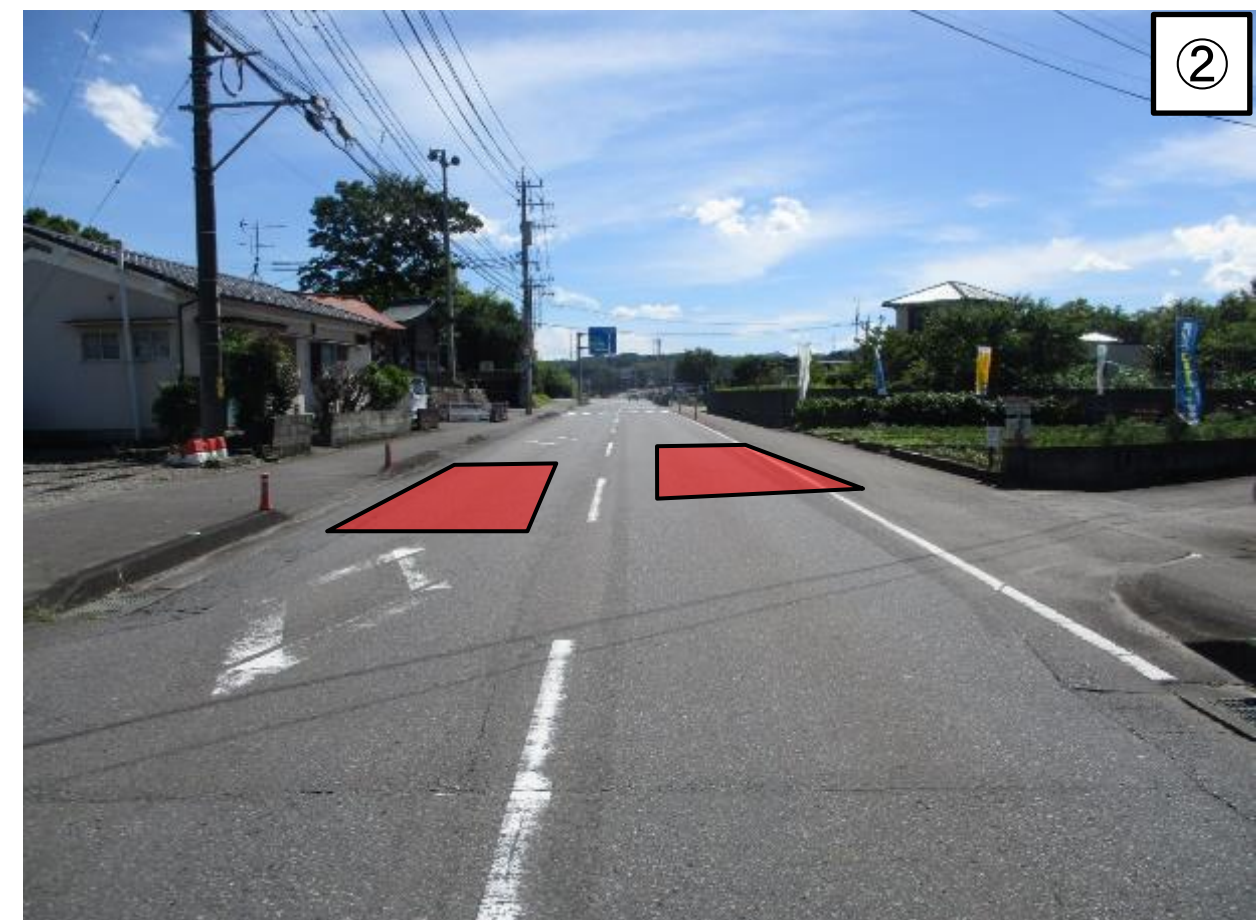

「野間公民館」乗降地点周辺見取り図

「野間中央」乗降地点周辺見取り図

「誓願寺下ごみ集積場前」乗降地点周辺見取り図

「⑧-⑩岡公民館」乗降地点周辺図

「旧下久所バス停」乗降地点周辺見取り図

「石塔前」乗降地点周辺見取り図

「三好内科・循環器科医院前」乗降地点周辺見取り図

「丹生公民館」乗降地点周辺見取り図