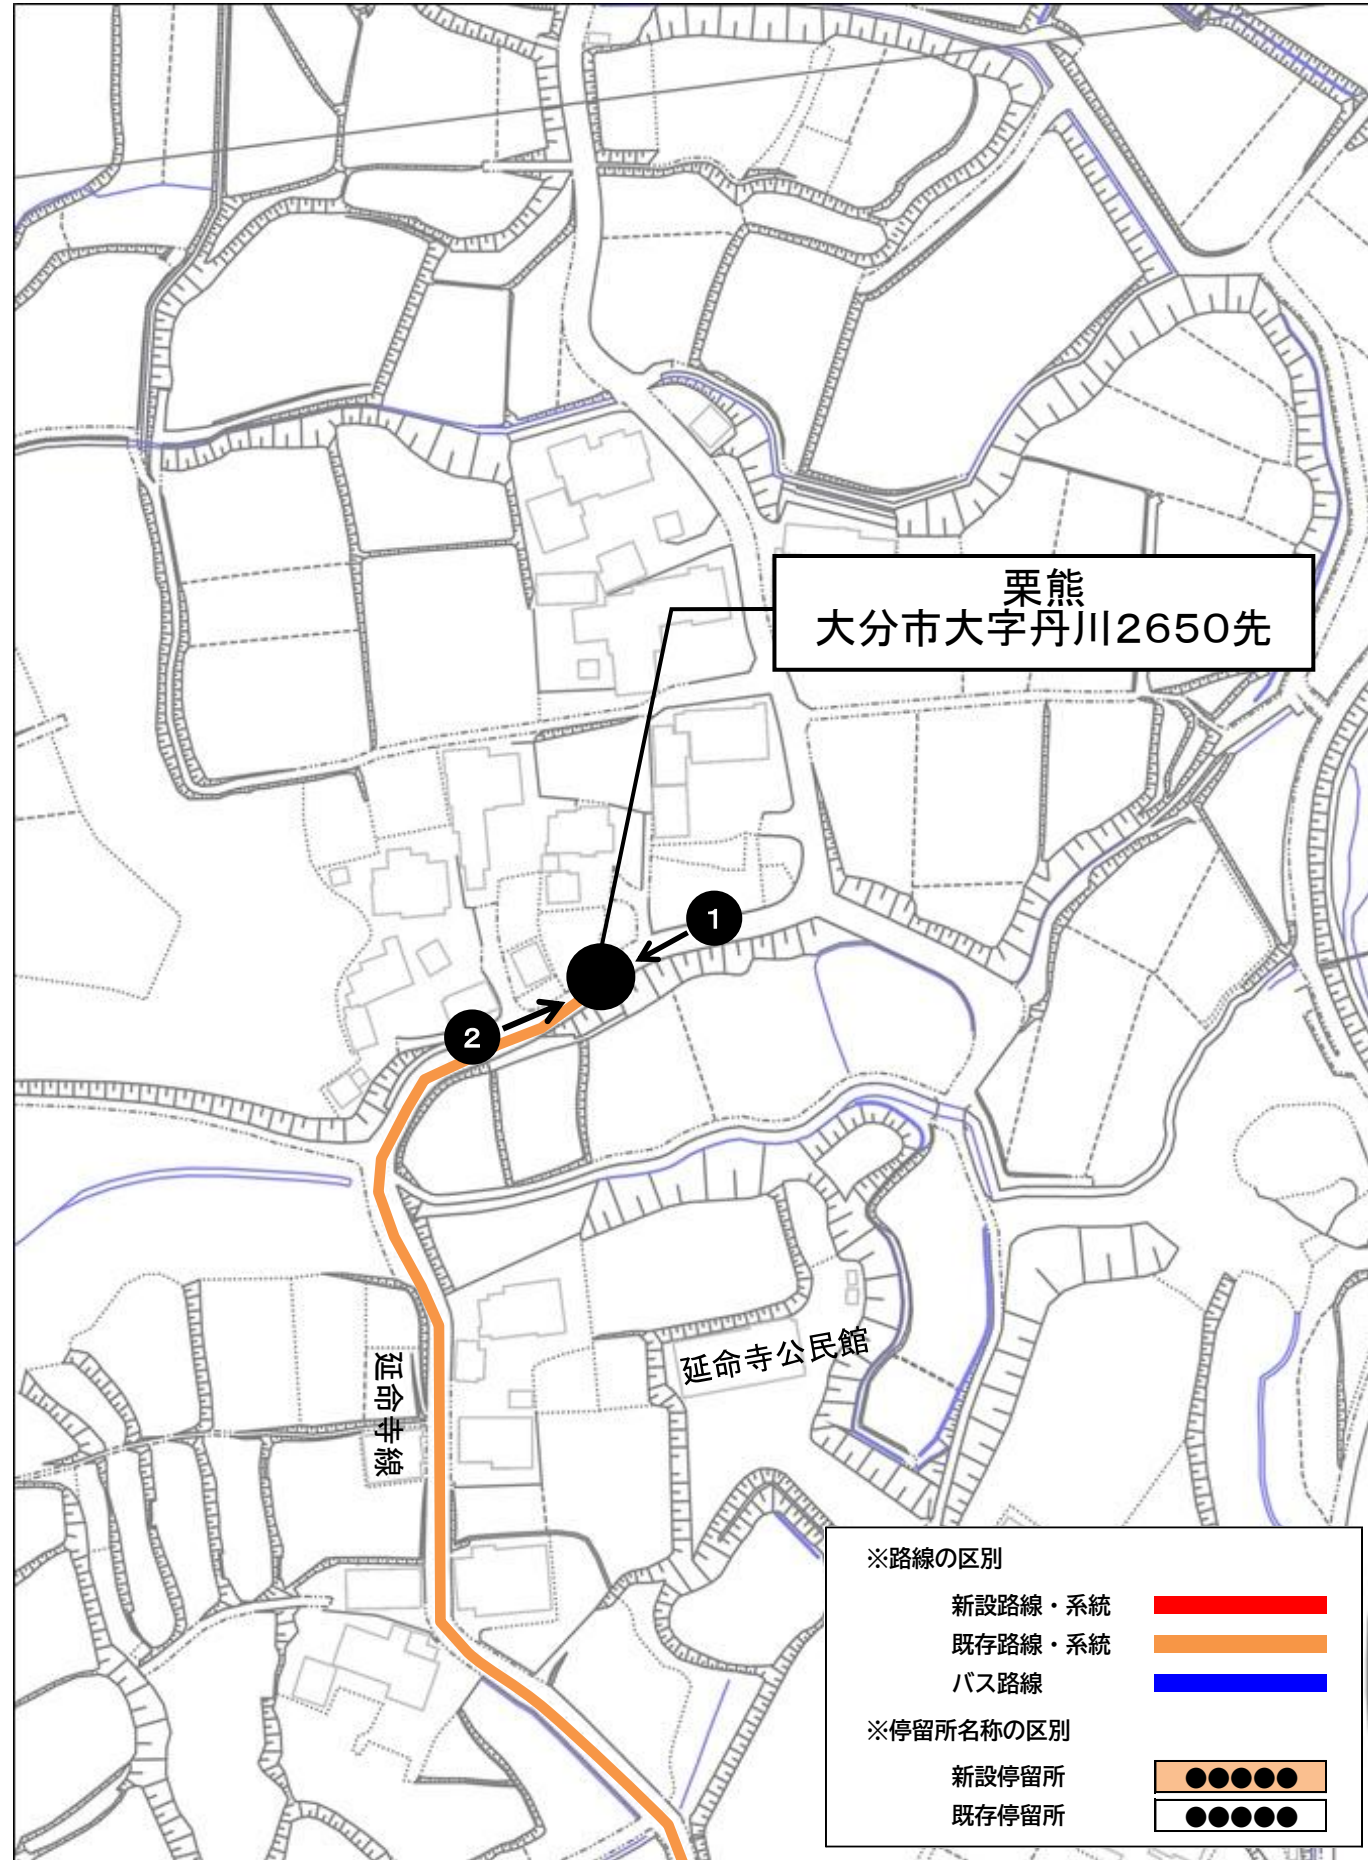

水曜日運行便

【行き】

【帰り】

ふれあい交通		
便名	①	②
栗熊	8:38	9:54
延命寺入口	8:40	9:56
旧延命寺車庫前	8:41	9:57
蛭田	8:42	9:58
上久所公民館	8:43	9:59
野間南入口	8:44	10:00
伊在甲	8:45	10:01
野間西入口	8:46	10:02
野間公民館	8:48	10:04
野間中央	8:49	10:05
誓願寺下ごみ集積場前	8:50	10:06
岡公民館	8:53	10:09
旧下久所バス停	8:56	10:12
石塔前	8:57	10:13
三好内科・循環器科医院前	8:58	10:14
丹生公民館	9:00	10:16
十文字屋酒店前	9:02	10:18
小佐井簡易郵便局前	9:07	10:23
福田内科医院前	9:09	10:25
マルショク坂ノ市店	9:10	10:26
坂ノ市支所	9:11	10:27
坂ノ市郵便局	9:12	10:28
坂ノ市駅バス停	9:13	10:29

路線バス		
坂ノ市駅バス停	9:23	10:39
大分医療センターバス停		
大分駅前	10:12	11:27

路線バス		
坂ノ市駅バス停	-	10:58
佐賀関バス停	-	11:31

路線バス					
大分駅前6	10:03	10:36	-	-	14:33
大分医療センターバス停	10:43	-	-	-	-
坂ノ市駅バス停	10:58	11:24	-	-	15:22

路線バス					
佐賀関バス停	10:10	-	13:40	-	-
坂ノ市駅バス停	10:39	-	14:08	-	-

「栗熊」乗降地点周辺見取り図

「延命寺入口」乗降地点周辺見取り図

「旧延命寺車庫前」乗降地点周辺見取り図

「蛭田」乗降地点周辺見取り図

「上久所公民館」乗降地点周辺見取り図

「野間南入口」乗降地点周辺見取り図

「伊在甲」乗降地点周辺見取り図

「野間西入口」乗降地点周辺見取り図

「野間公民館」乗降地点周辺見取り図

「野間中央」乗降地点周辺見取り図

「誓願寺下ごみ集積場前」乗降地点周辺見取り図

「⑧-⑩岡公民館」乗降地点周辺図

「旧下久所バス停」乗降地点周辺見取り図

「石塔前」乗降地点周辺見取り図

「三好内科・循環器科医院前」乗降地点周辺見取り図

「丹生公民館」乗降地点周辺見取り図