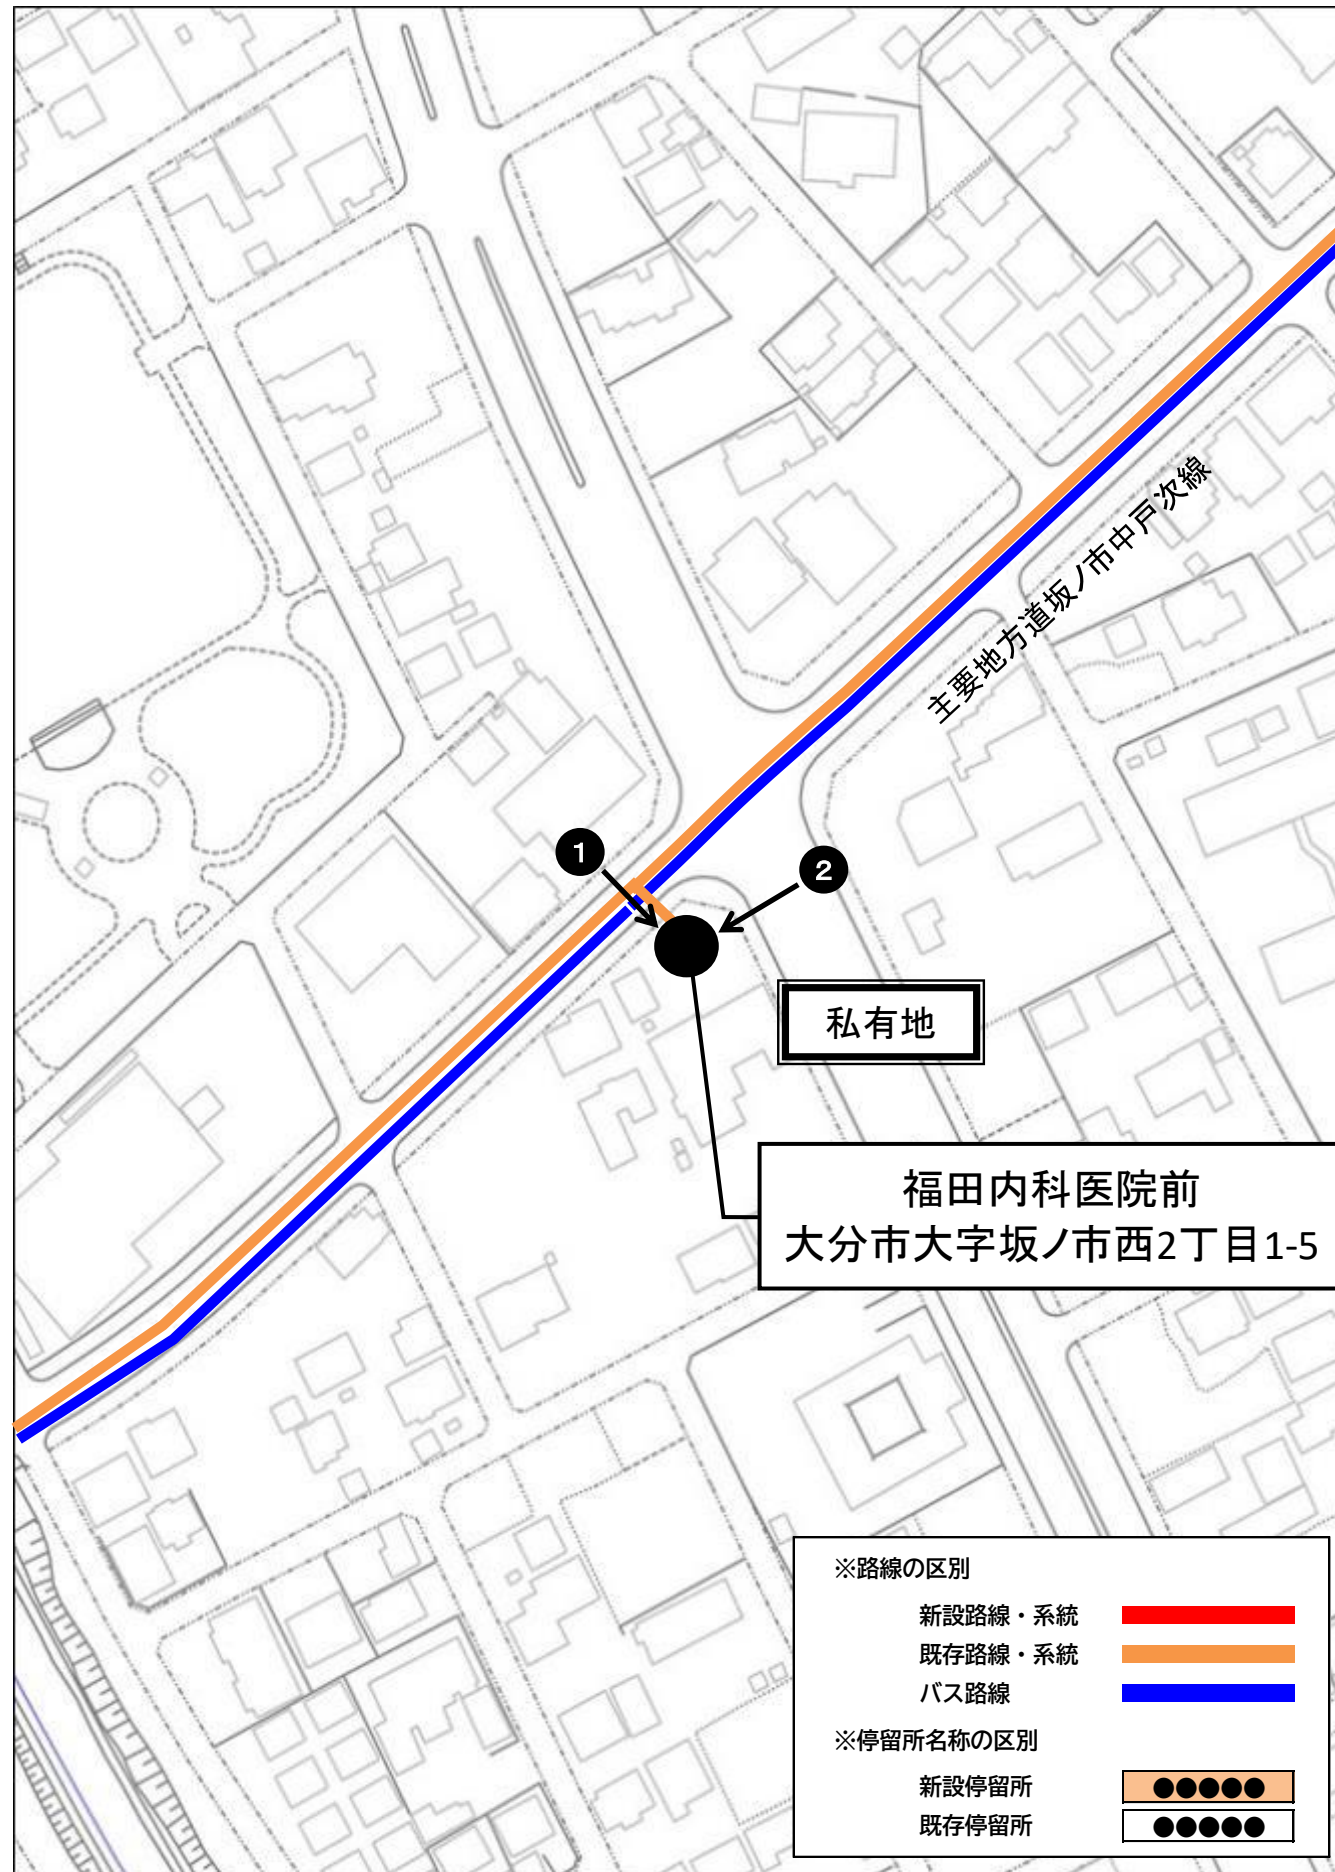

「栗熊」乗降地点周辺見取り図

「延命寺入口」乗降地点周辺見取り図

「旧延命寺車庫前」乗降地点周辺見取り図

「蛭田」乗降地点周辺見取り図

「上久所公民館」乗降地点周辺見取り図

「野間南入口」乗降地点周辺見取り図

「伊在甲」乗降地点周辺見取り図

「野間西入口」乗降地点周辺見取り図

「野間公民館」乗降地点周辺見取り図

「野間中央」乗降地点周辺見取り図

「誓願寺下ごみ集積場前」乗降地点周辺見取り図

「⑧-⑩岡公民館」乗降地点周辺図

「旧下久所バス停」乗降地点周辺見取り図

「石塔前」乗降地点周辺見取り図

「三好内科・循環器科医院前」乗降地点周辺見取り図

「丹生公民館」乗降地点周辺見取り図

「十文字屋酒店前」乗降地点周辺見取り図

「小佐井簡易郵便局前」乗降地点周辺見取り図

「福田内科医院前」乗降地点周辺見取り図

「マルシヨク坂ノ市店」乗降地点周辺見取り図

「坂ノ市支所」乗降地点周辺見取り図

「坂ノ市郵便局」乗降地点周辺見取り図

「坂ノ市駅バス停」 乗降地点周辺見取り図