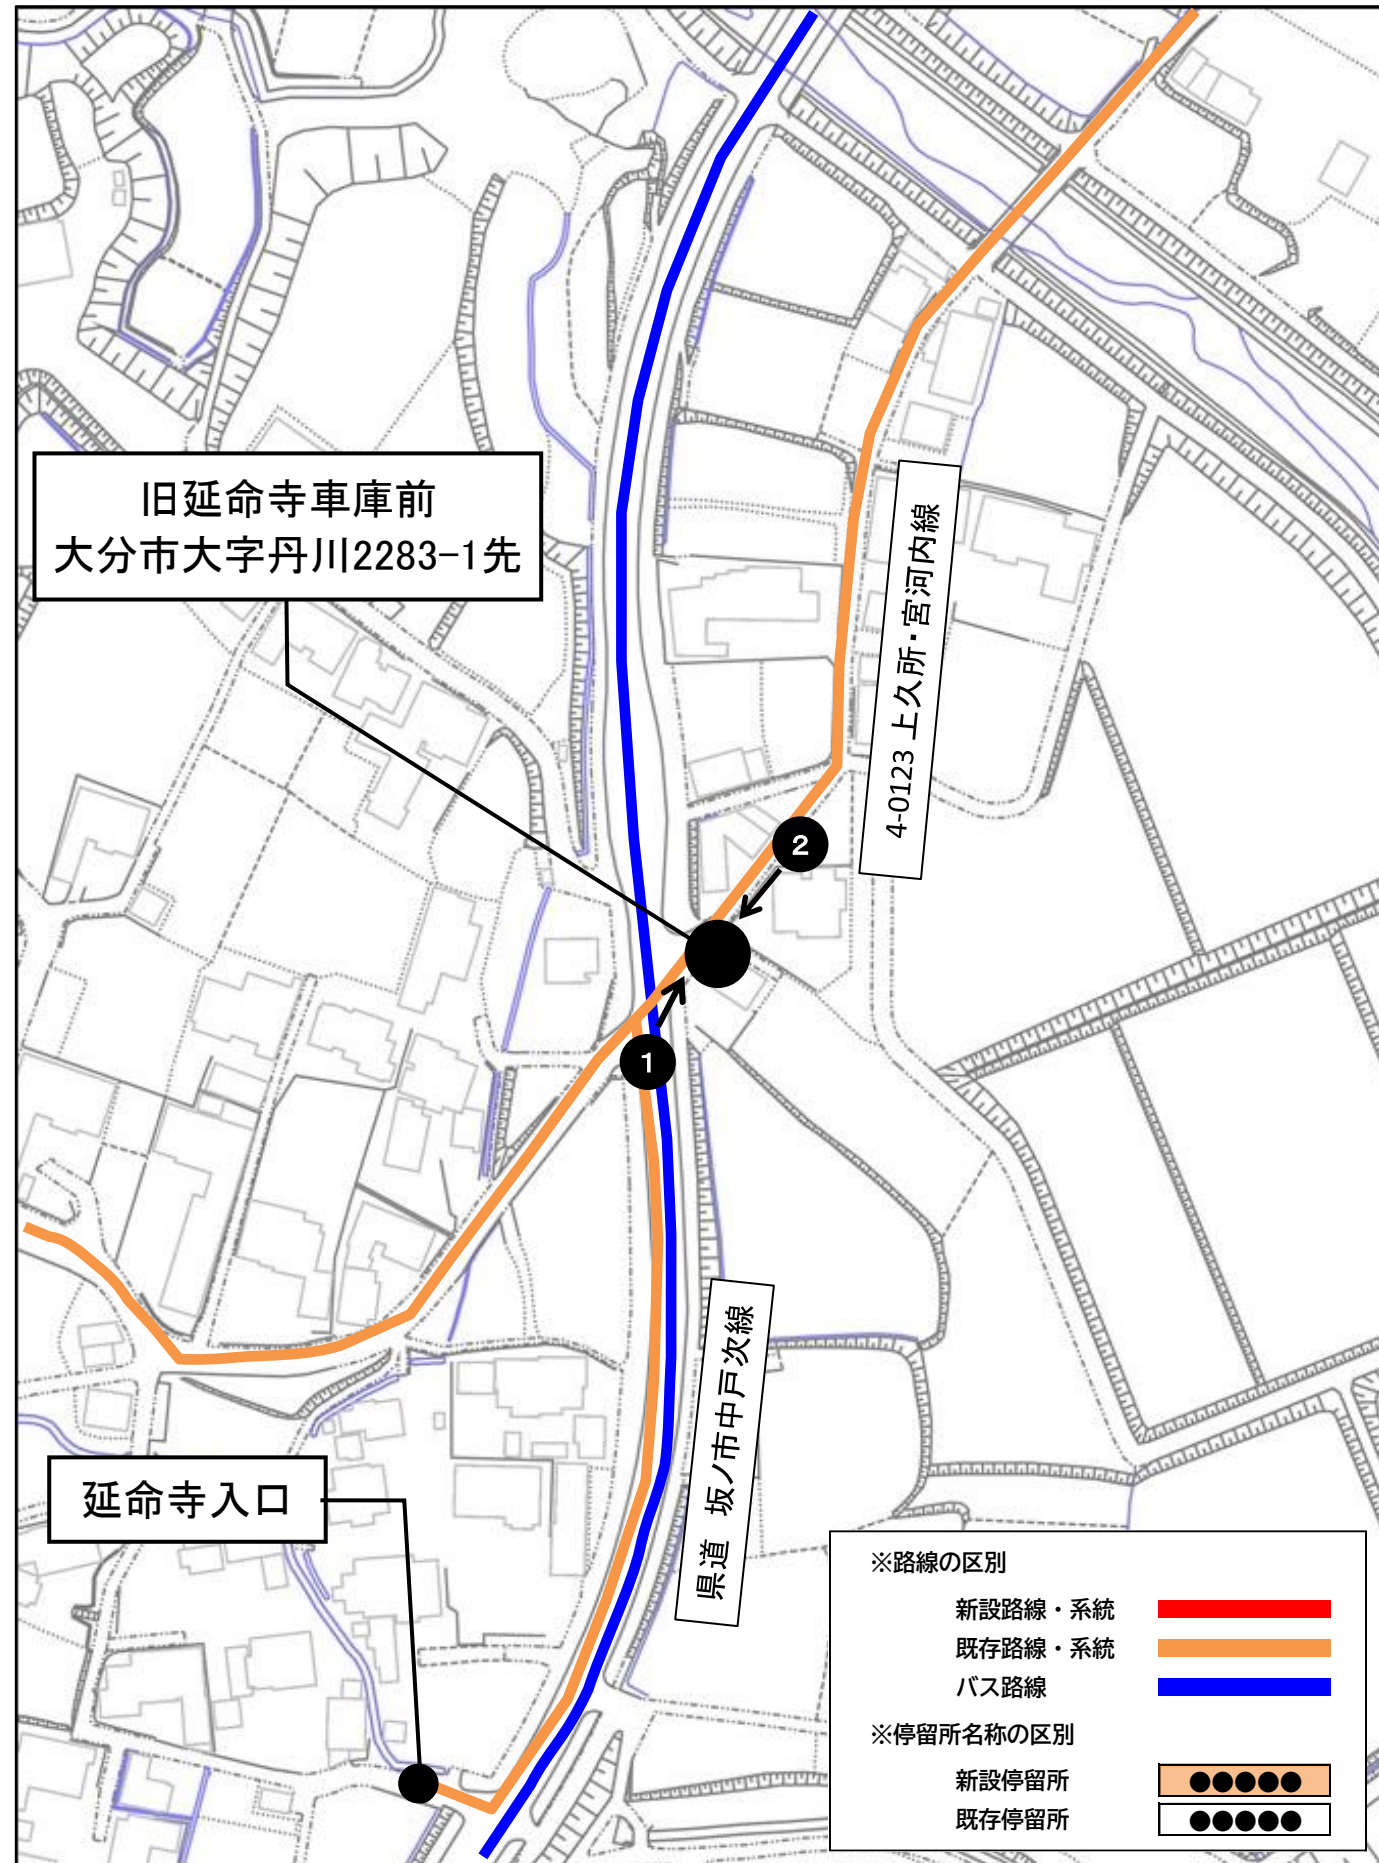

路線バス		
坂ノ市駅バス停	9:23	10:39
大分医療センターバス停		
大分駅前	10:12	11:27

路線バス		
坂ノ市駅バス停	-	10:58
佐賀関バス停	-	11:31

路線バス					
大分駅前6	10:03	10:36	-	-	14:33
大分医療センターバス停	10:43	-	-	-	-
坂ノ市駅バス停	10:58	11:24	-	-	15:22

路線バス					
佐賀関バス停	10:10	-	13:40	-	-
坂ノ市駅バス停	10:39	-	14:08	-	-

「栗熊」乗降地点周辺見取り図

「延命寺入口」乗降地点周辺見取り図

「旧延命寺車庫前」乗降地点周辺見取り図

「蛭田」乗降地点周辺見取り図

「上久所公民館」乗降地点周辺見取り図

「野間南入口」乗降地点周辺見取り図

「伊在甲」乗降地点周辺見取り図

「野間西入口」乗降地点周辺見取り図

「野間公民館」乗降地点周辺見取り図

「野間中央」乗降地点周辺見取り図

「誓願寺下ごみ集積場前」乗降地点周辺見取り図

「⑧-⑩岡公民館」乗降地点周辺図

「旧下久所バス停」乗降地点周辺見取り図

「石塔前」乗降地点周辺見取り図

「三好内科・循環器科医院前」乗降地点周辺見取り図

「丹生公民館」乗降地点周辺見取り図