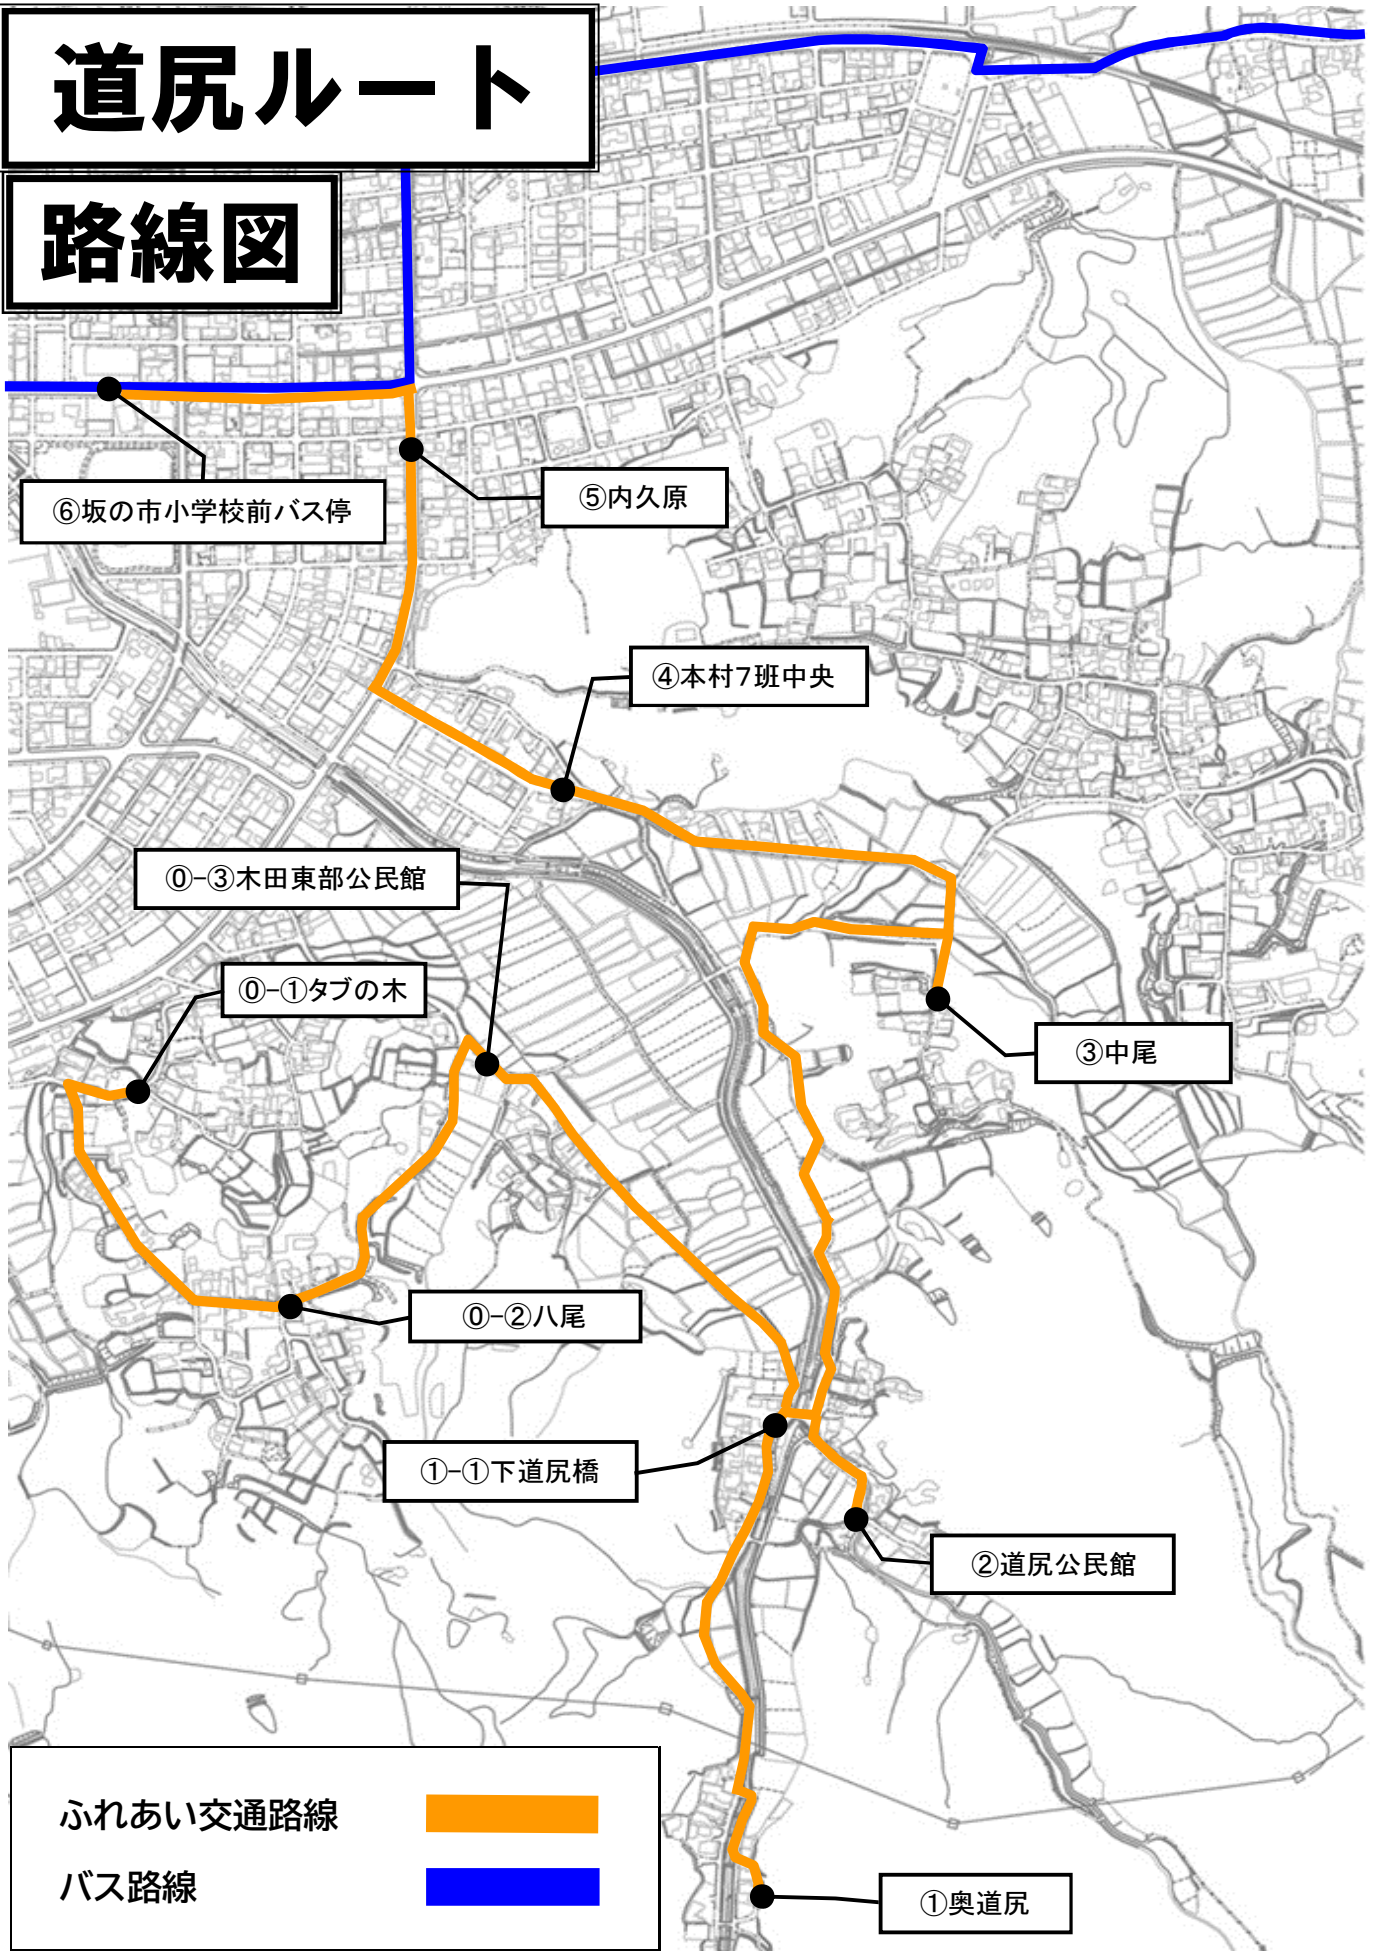

道尻ルート

路線図

「ふれあい交通」運行時刻表

令和5年4月現在

道尻ルート

火曜日運行便

【行き】

ふれあい交通	
便名	①
①-① タブの木	8:53
①-② 八尾	8:55
①-③ 木田東部公民館	8:57
① 奥道尻	9:01
①-① 下道尻橋	9:03
② 道尻公民館	9:04
③ 中尾	9:07
④ 本村7班中央	9:09
⑤ 内久原	9:11
⑥ 坂の市小学校前バス停	9:13

路線バス	
坂の市小学校前バス停	9:22
大分医療センターバス停	
中央通り④	10:10
大分駅前	10:11

【帰り】

路線バス	
大分駅前6	10:03
中央通り⑥	10:05
大分医療センターバス停	10:43
坂の市小学校前バス停	10:58

ふれあい交通	
便名	①
⑥ 坂の市小学校前バス停	11:03
⑤ 内久原	11:05
④ 本村7班中央	11:07
③ 中尾	11:09
② 道尻公民館	11:12
①-① 下道尻橋	11:13
① 奥道尻	11:15
①-③ 木田東部公民館	11:19
①-② 八尾	11:21
①-① タブの木	11:23

木曜日・金曜日運行便

【行き】

ふれあい交通		
便名	①	②
①-① タブの木	9:18	9:58
①-② 八尾	9:20	10:00
①-③ 木田東部公民館	9:22	10:02
① 奥道尻	9:26	10:06
①-① 下道尻橋	9:28	10:08
② 道尻公民館	9:29	10:09
③ 中尾	9:32	10:12
④ 本村7班中央	9:34	10:14
⑤ 内久原	9:36	10:16
⑥ 坂の市小学校前バス停	9:38	10:18

路線バス		
坂の市小学校前バス停	9:47	10:27
大分医療センターバス停	10:01	
中央通り④	10:41	11:15
大分駅前	10:42	11:16

【帰り】

路線バス		
大分駅前6	10:03	10:28
中央通り⑥	10:05	10:30
大分医療センターバス停	10:43	
坂の市小学校前バス停	10:58	11:17

ふれあい交通		
便名	①	②
⑥ 坂の市小学校前バス停	11:03	11:27
⑤ 内久原	11:05	11:29
④ 本村7班中央	11:07	11:31
③ 中尾	11:09	11:33
② 道尻公民館	11:12	11:36
①-① 下道尻橋	11:13	11:37
① 奥道尻	11:15	11:39
①-③ 木田東部公民館	11:19	11:43
①-② 八尾	11:21	11:45
①-① タブの木	11:23	11:47