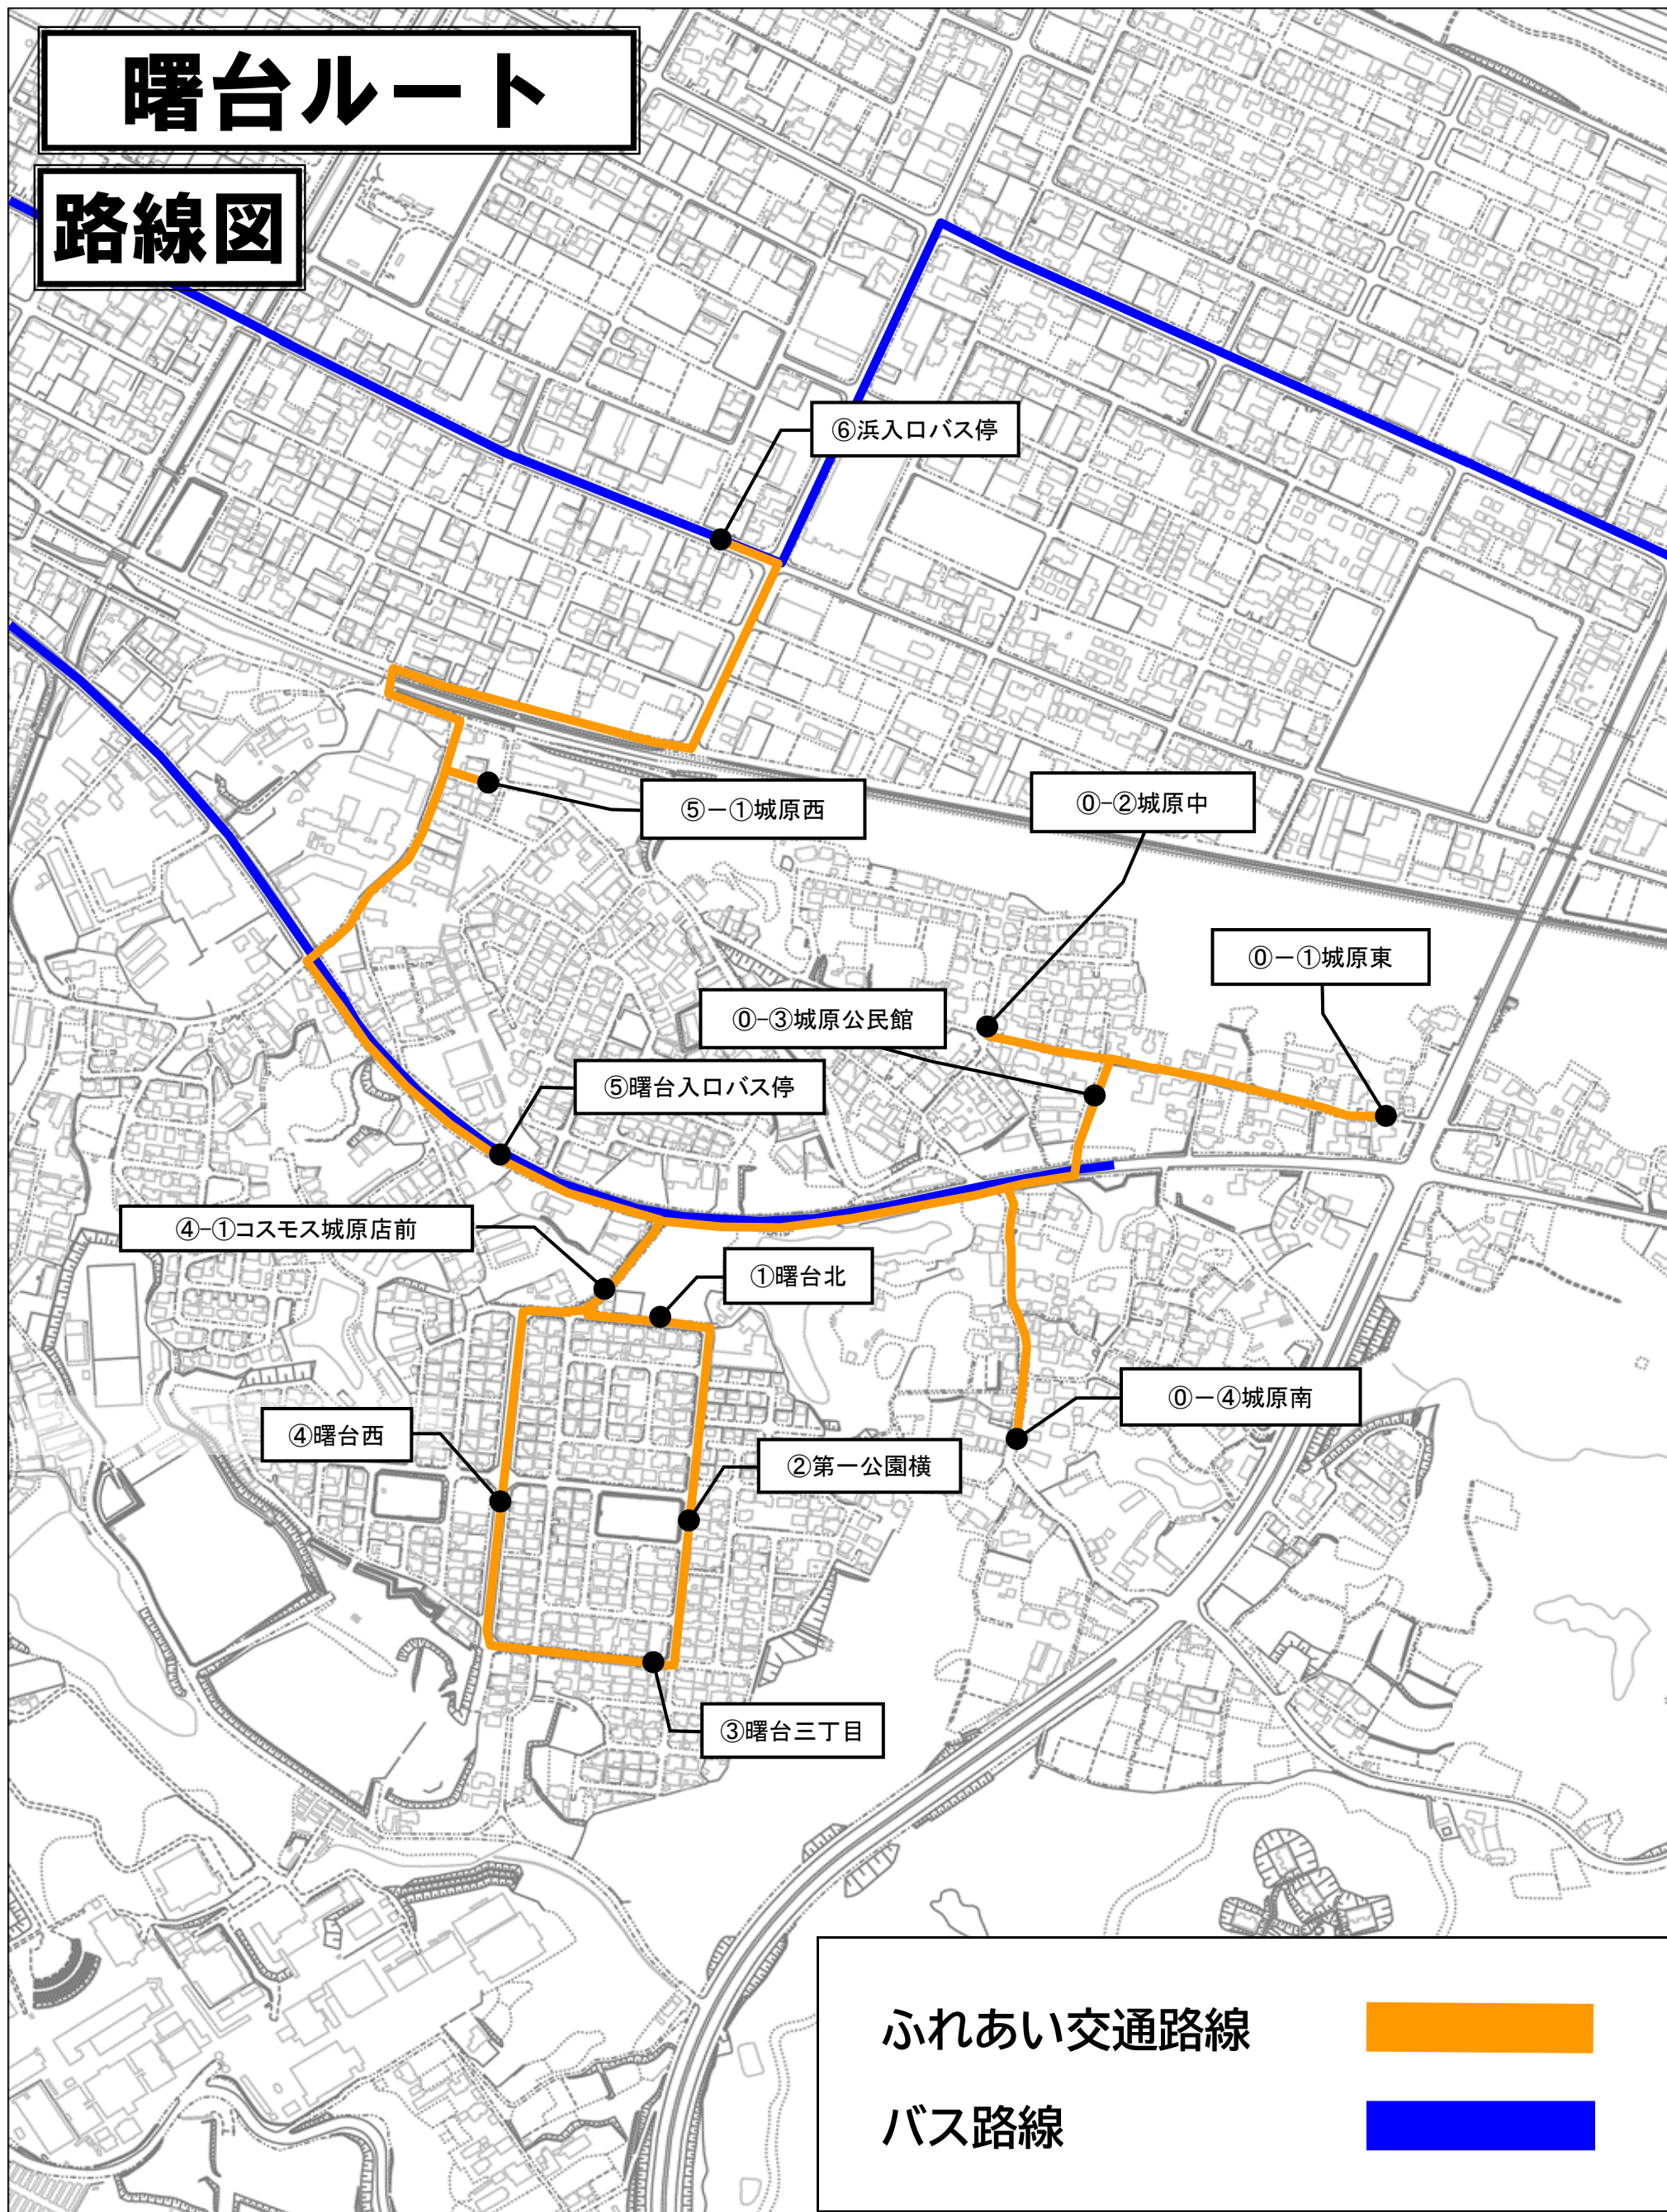

曙台ルート

路線図

「ふれあい交通」運行時刻表

令和5年4月現在

曙台ルート

月曜日・水曜日・金曜日運行便

【行き】

ふれあい交通		
便名	①	②
①-① 城原東	9:31	10:13
①-② 城原中	9:32	10:14
①-③ 城原公民館	9:33	10:15
①-④ 城原南	9:34	10:16
① 曙台北	9:36	10:18
② 第一公園横	9:37	10:19
③ 曙台三丁目	9:38	10:20
④ 曙台西	9:39	10:21
④-① コスモス城原店前	9:40	10:22
⑤ 曙台入口バス停	9:41	10:23
⑤-① 城原西	9:43	10:25
⑥ 浜入口バス停	9:45	10:27

路線バス（浜入口⇒大分駅）		
浜入口バス停	9:55	10:37
中央通り④	10:41	11:15
大分駅前	10:42	11:16

路線バス（浜入口⇒佐賀関）		
浜入口バス停	10:06	10:49
佐賀関バス停	10:46	11:29

【帰り】

路線バス（大分駅⇒浜入口）			
大分駅前6	10:03	10:28	11:43
中央通り⑥	10:05	10:30	11:45
浜入口バス停	10:49	11:07	12:23

路線バス（佐賀関⇒浜入口）			
佐賀関バス停	10:00	10:00	11:14
浜入口バス停	10:37	10:37	11:51

ふれあい交通			
便名	①	②	③
⑥ 浜入口バス停	10:59	11:17	12:33
⑤-① 城原西	11:01	11:19	12:35
⑤ 曙台入口バス停	11:03	11:21	12:37
④-① コスモス城原店前	11:04	11:22	12:38
④ 曙台西	11:05	11:23	12:39
③ 曙台三丁目	11:06	11:24	12:40
② 第一公園横	11:07	11:25	12:41
① 曙台北	11:08	11:26	12:42
①-④ 城原南	11:10	11:28	12:44
①-③ 城原公民館	11:11	11:29	12:45
①-② 城原中	11:12	11:30	12:46
①-① 城原東	11:13	11:31	12:47