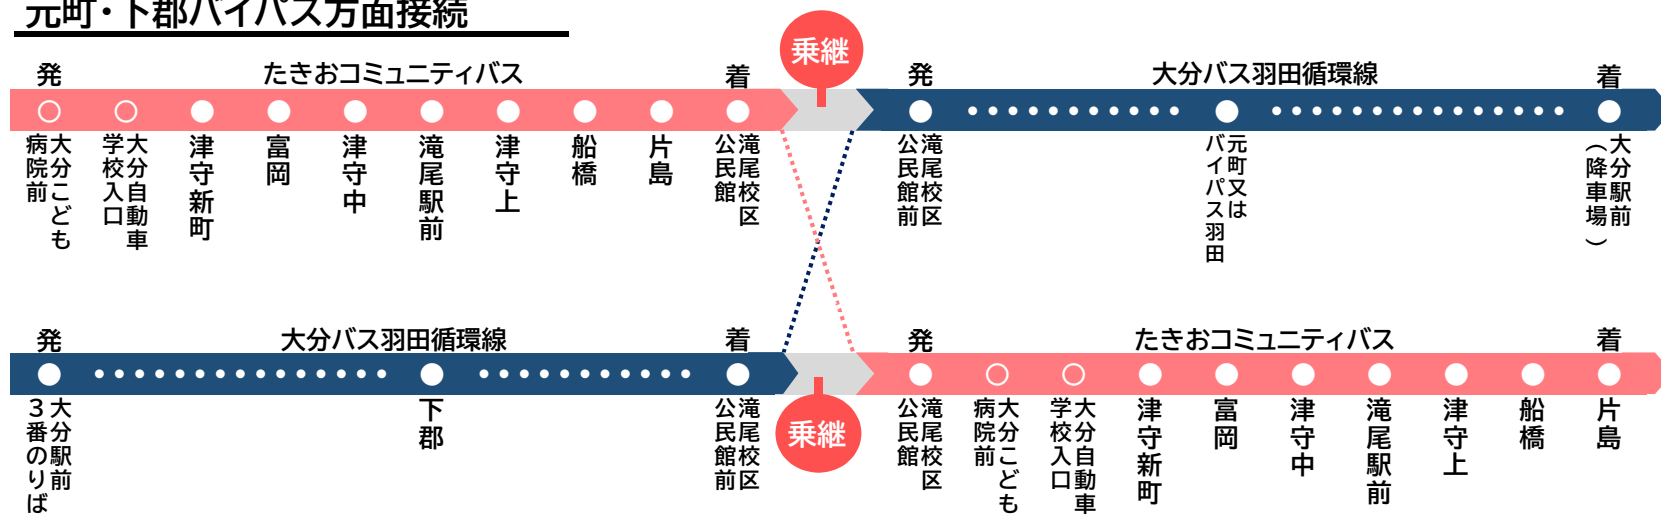

コミュニティバスの回り方(路線バスとの接続)

元町・下郡バイパス方面接続