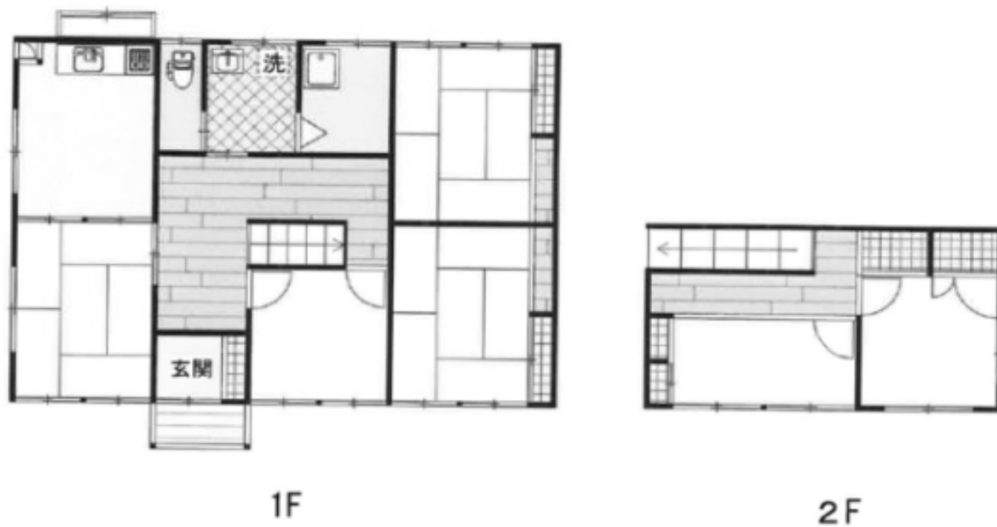

1-09-0487

登録:2026/5/25

| | | | |
|----------|------------------------------------|-----------------|----------------|
| 物件種目 | 中古一戸建て住宅 | | |
| 最寄駅 | JR日豊本線「幸崎駅」 | | |
| 間取り | 6DK | | |
| 価格 | 200万円 | | |
| 物件住所地 | 大分市大字志生木 | | |
| 交通 | JR日豊本線「幸崎駅」徒歩68分 | | |
| 土地面積 | 公簿220.97㎡(66.84坪) | | |
| 他の私道面積 | | | |
| 建物 | 構造 | 木造2階建 | |
| | 面積 | 127.24㎡(38.49坪) | |
| 土地権利 | 所有権 | 地目 | 宅地 |
| 都市計画 | 区域外 | 用途地域 | |
| 建ぺい率 | | 容積率 | |
| 他の法令上の制限 | | | |
| 地勢 | | 築年月 | 昭和51年(1976年)5月 |
| 現況 | 空家 | 引渡し | 即時 |
| 設備 | 電気、上水道、浄化槽、シャワー付き洗面化粧台、IHクッキングヒーター | | |
| 接道状況 | | | |
| 備考 | | | |

間取り図

※ 各種情報と現況に差異がある場合は、現況優先となります。

外観写真

内部写真