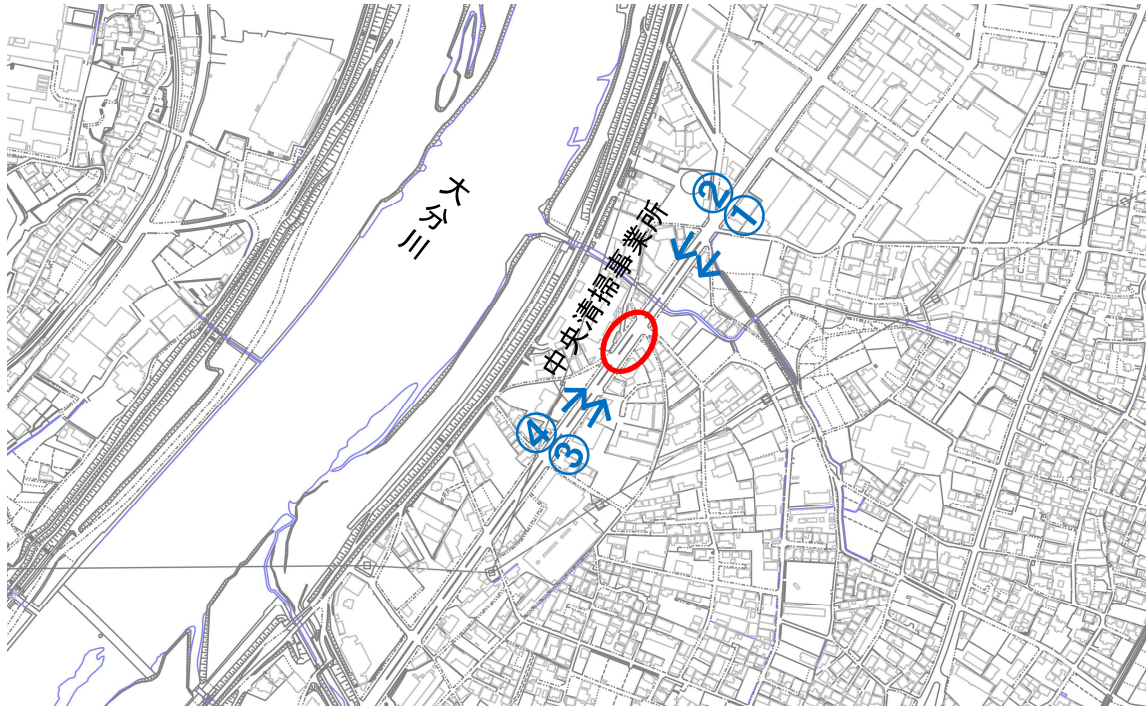

## 冠水想定箇所 No. 3

箇所名称	市道名
中央清掃事業所前	市道 下郡工業団地線
所在地	備考
大分市 大字片島	

### 位置図

### 現地写真

①

②

③

④