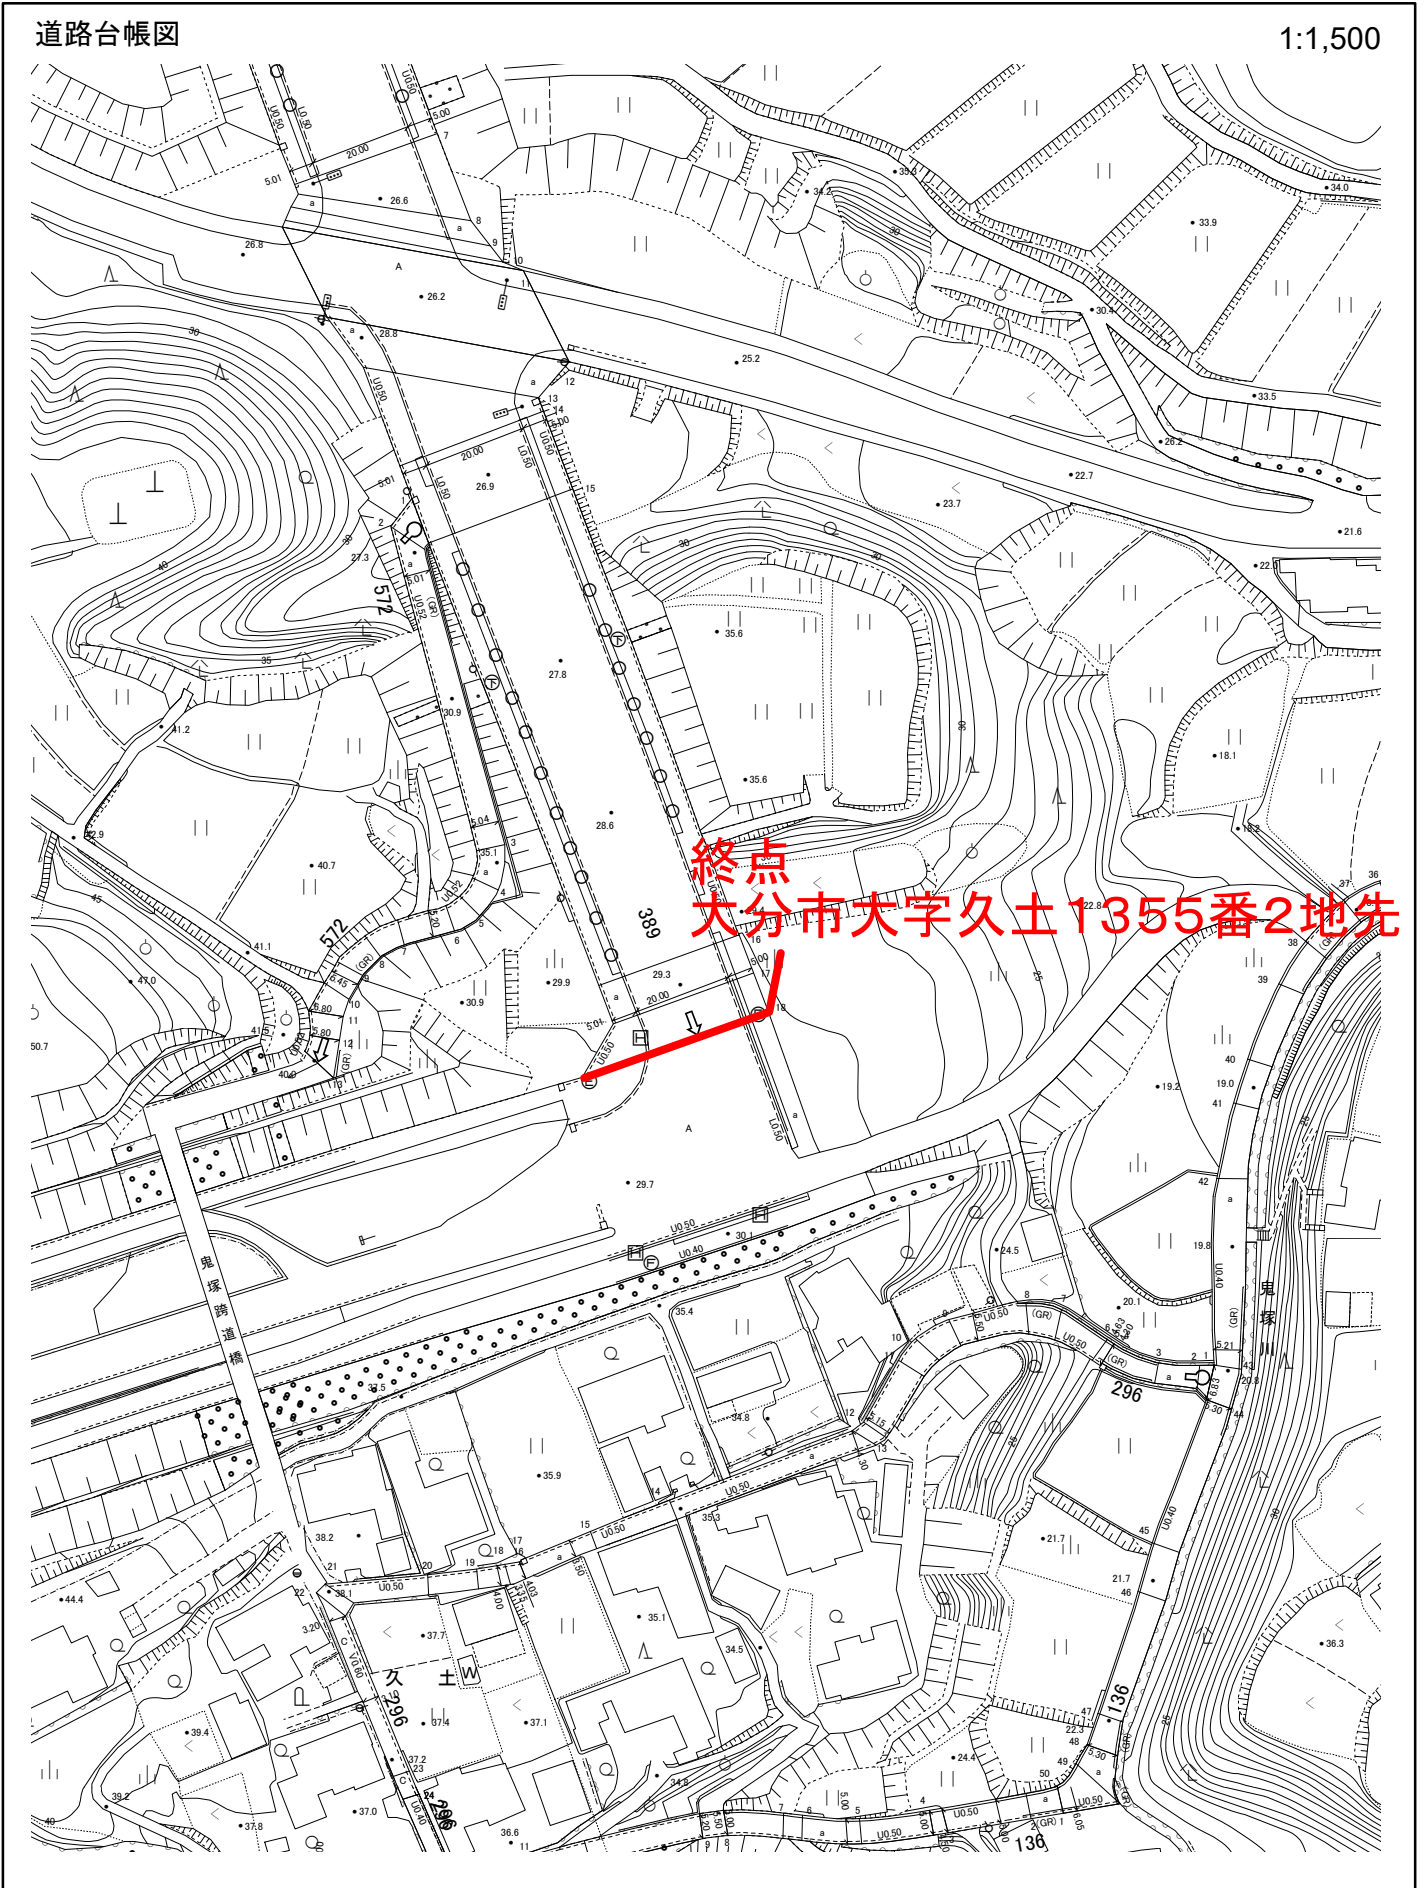

位置図

見取図 (市道城原久土線)

1:10,000

制限箇所

道路台帳図

この図面は参考資料であり、正確な道路用地の境界を示すものではありません。

道路台帳図

道路台帳図

1:1,500

この図面は参考資料であり、正確な道路用地の境界を示すものではありません。