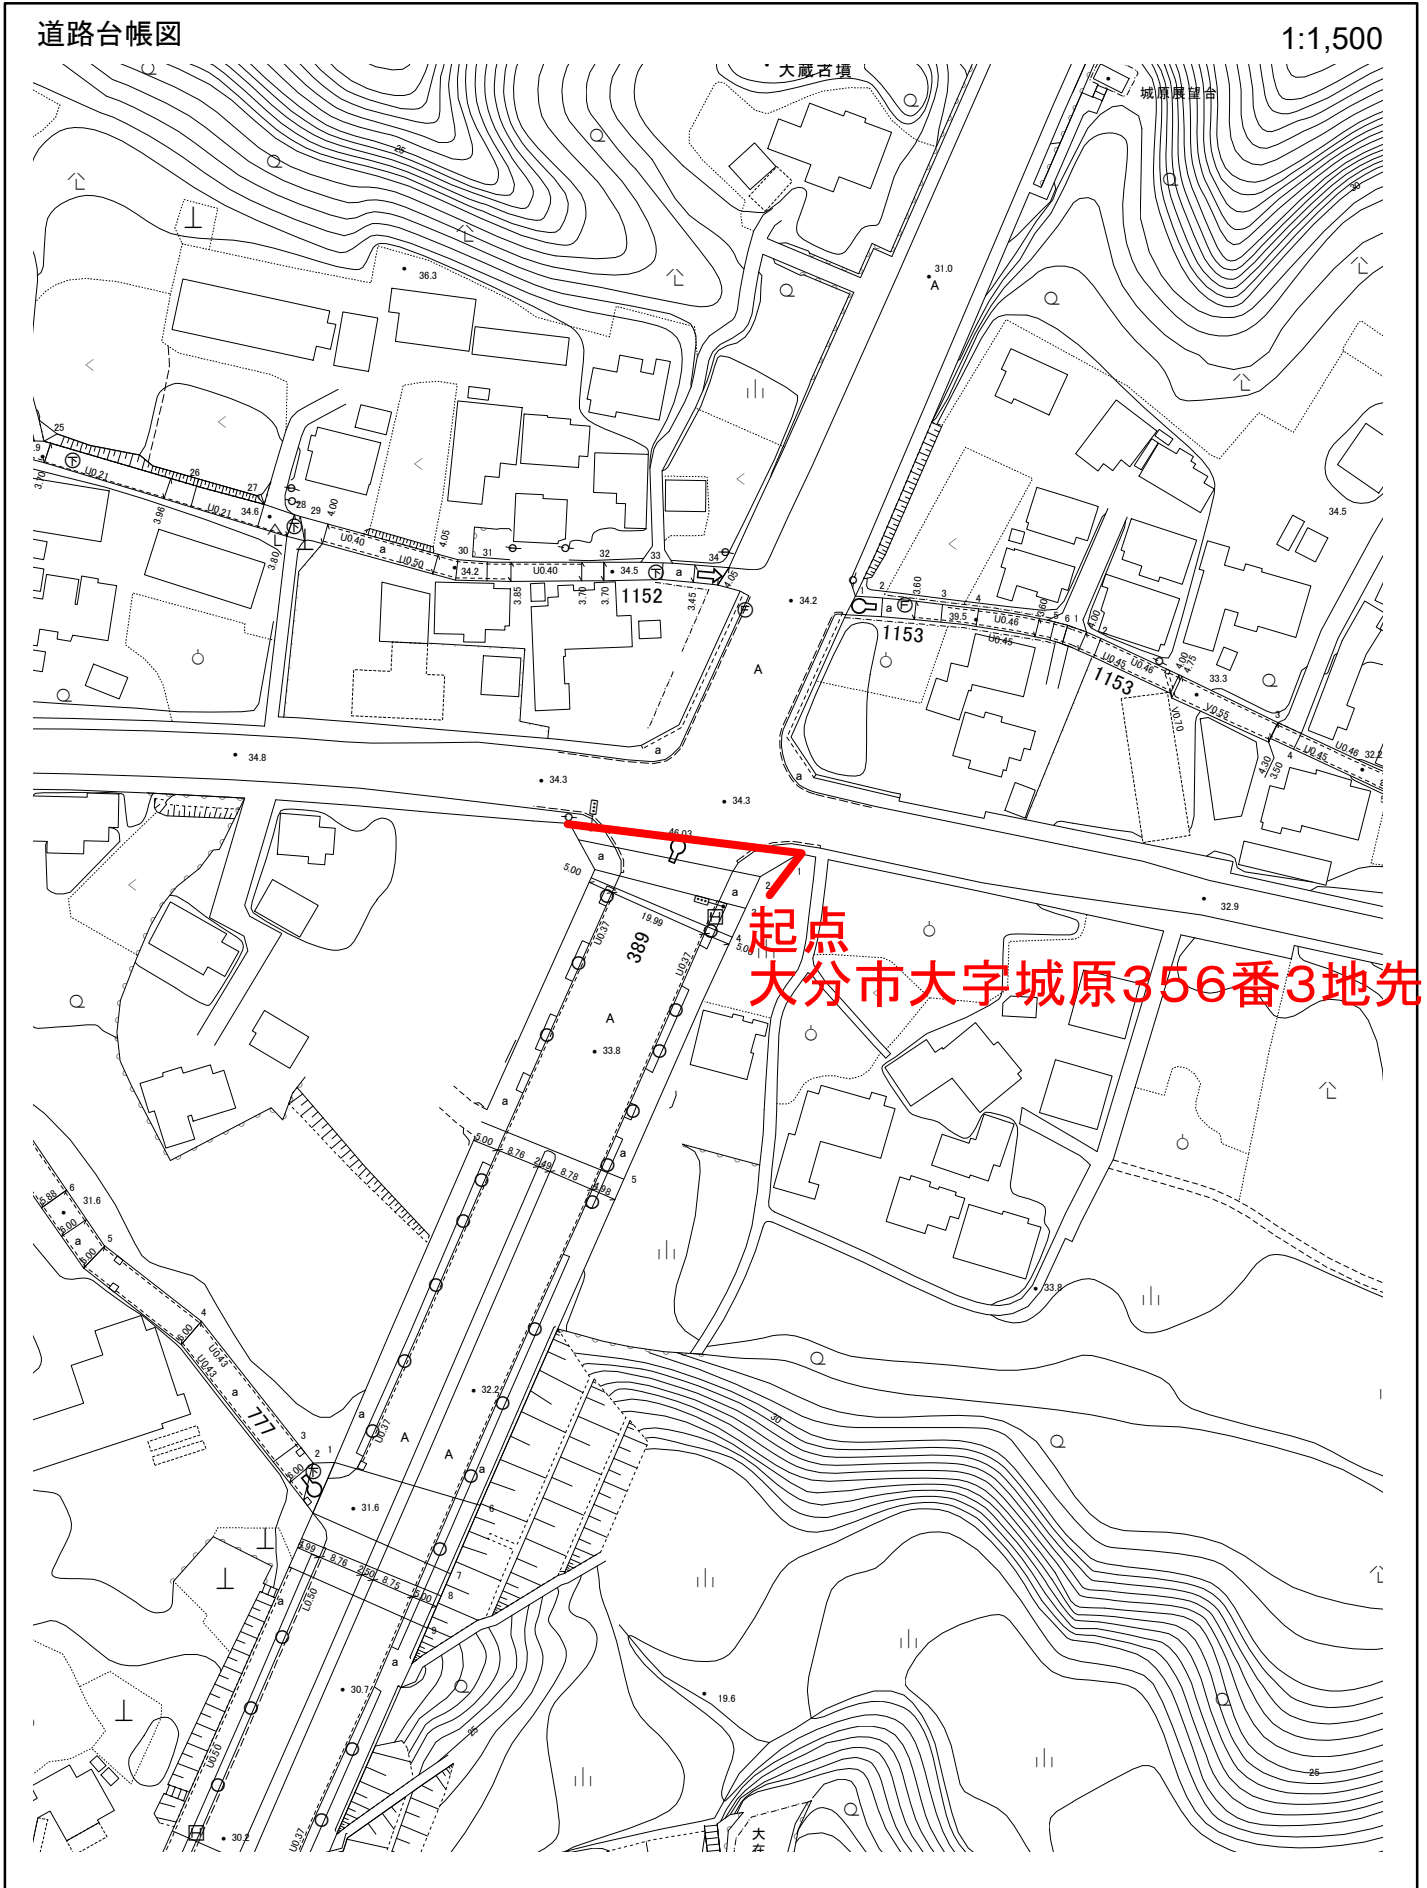

位置図

見取図 (市道城原久土線)

1:10,000

制限箇所

道路台帳図

この図面は参考資料であり、正確な道路用地の境界を示すものではありません。

道路台帳図

道路台帳図

1:1,500

この図面は参考資料であり、正確な道路用地の境界を示すものではありません。