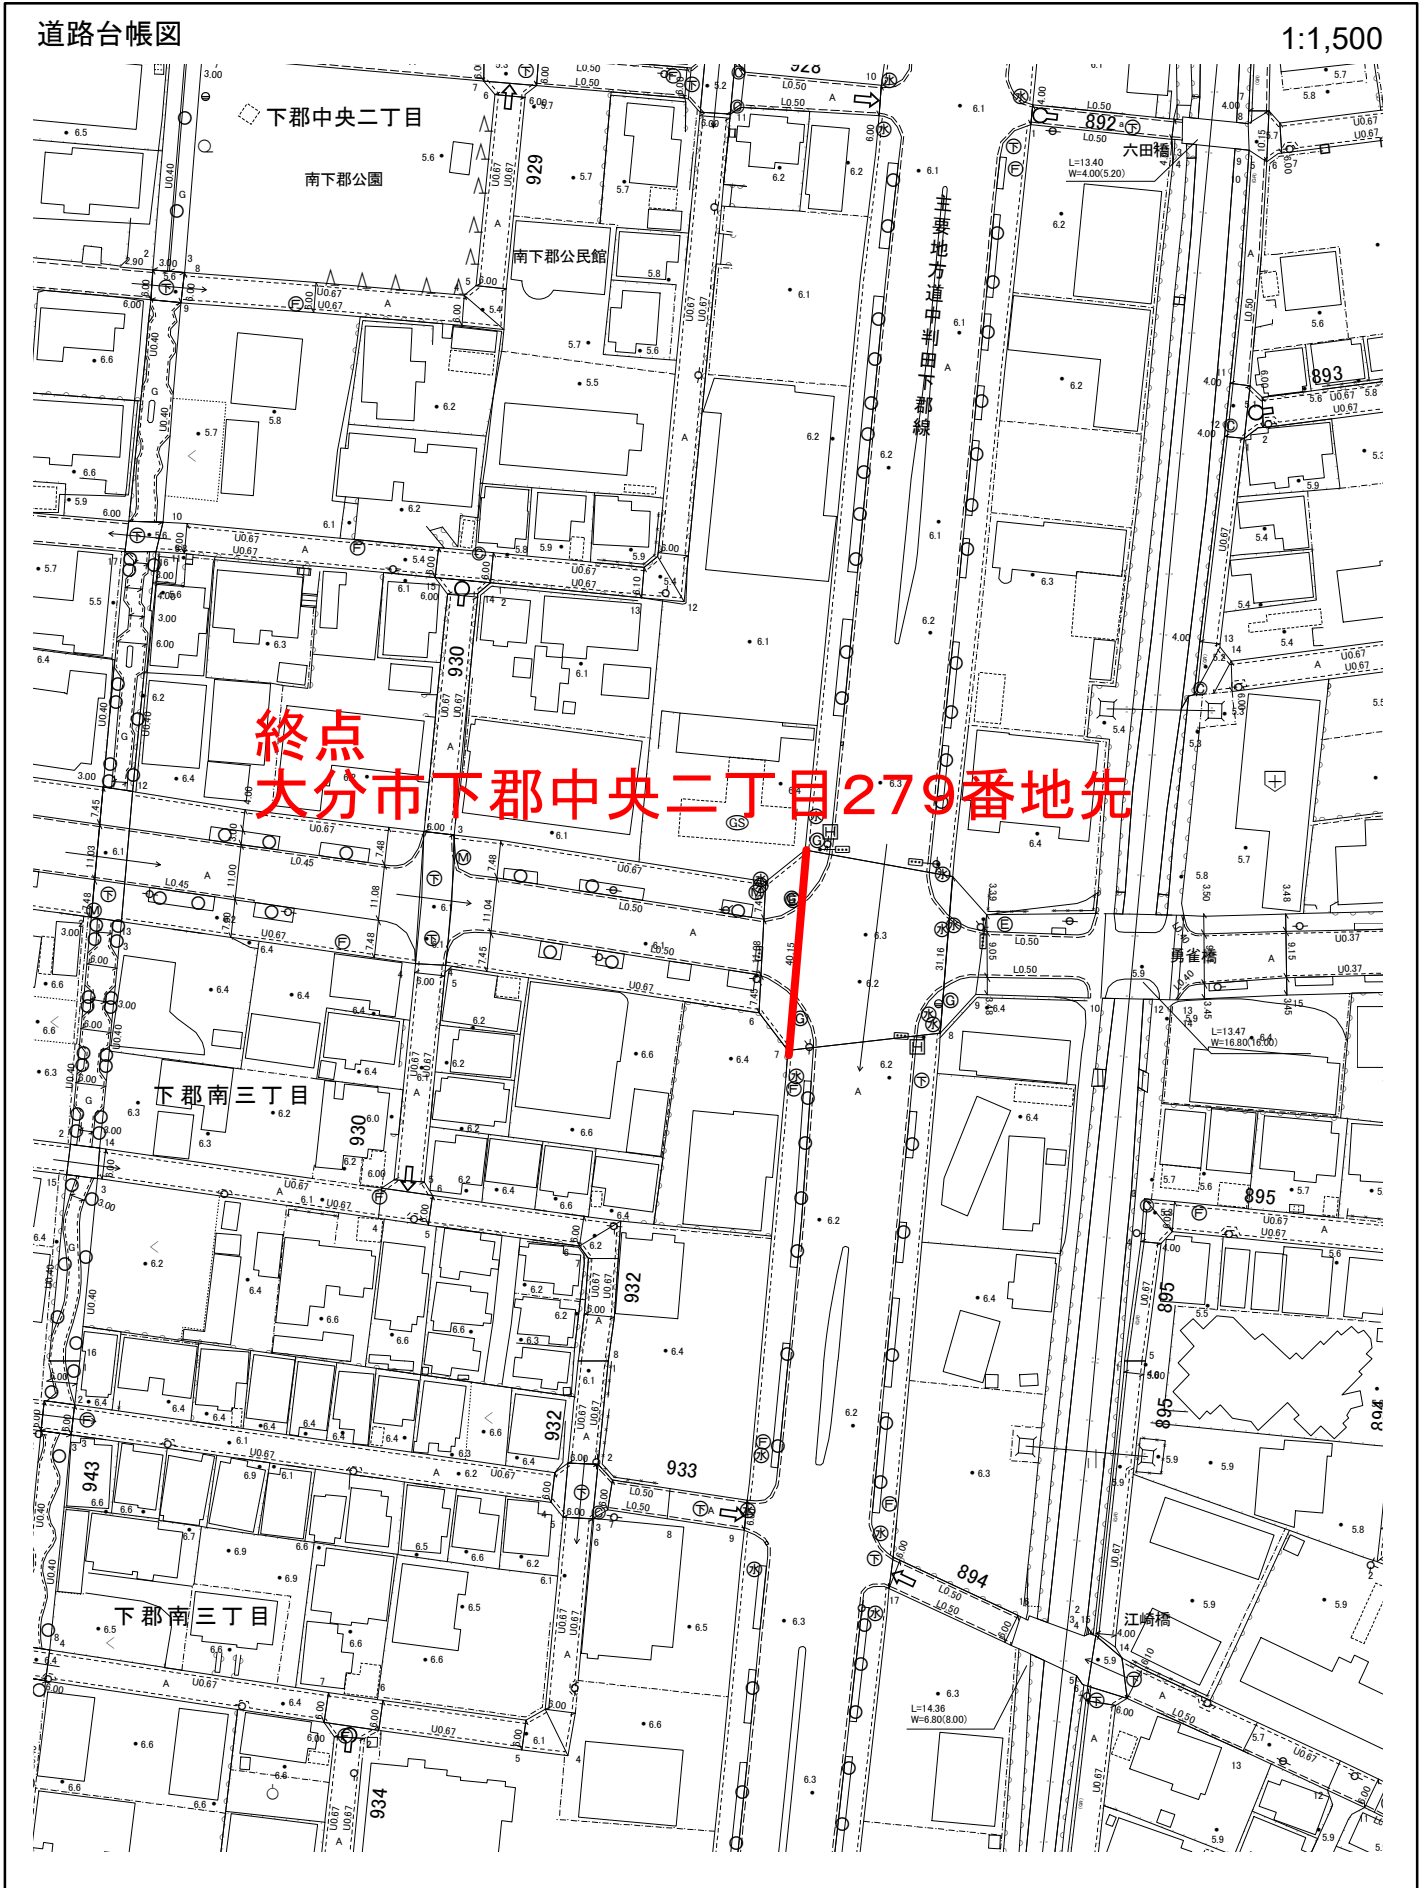

位置図

見取図 (市道下郡工業団地1号線、下郡東西大通り線)

道路台帳図

この図面は参考資料であり、正確な道路用地の境界を示すものではありません。

道路台帳図

この図面は参考資料であり、正確な道路用地の境界を示すものではありません。