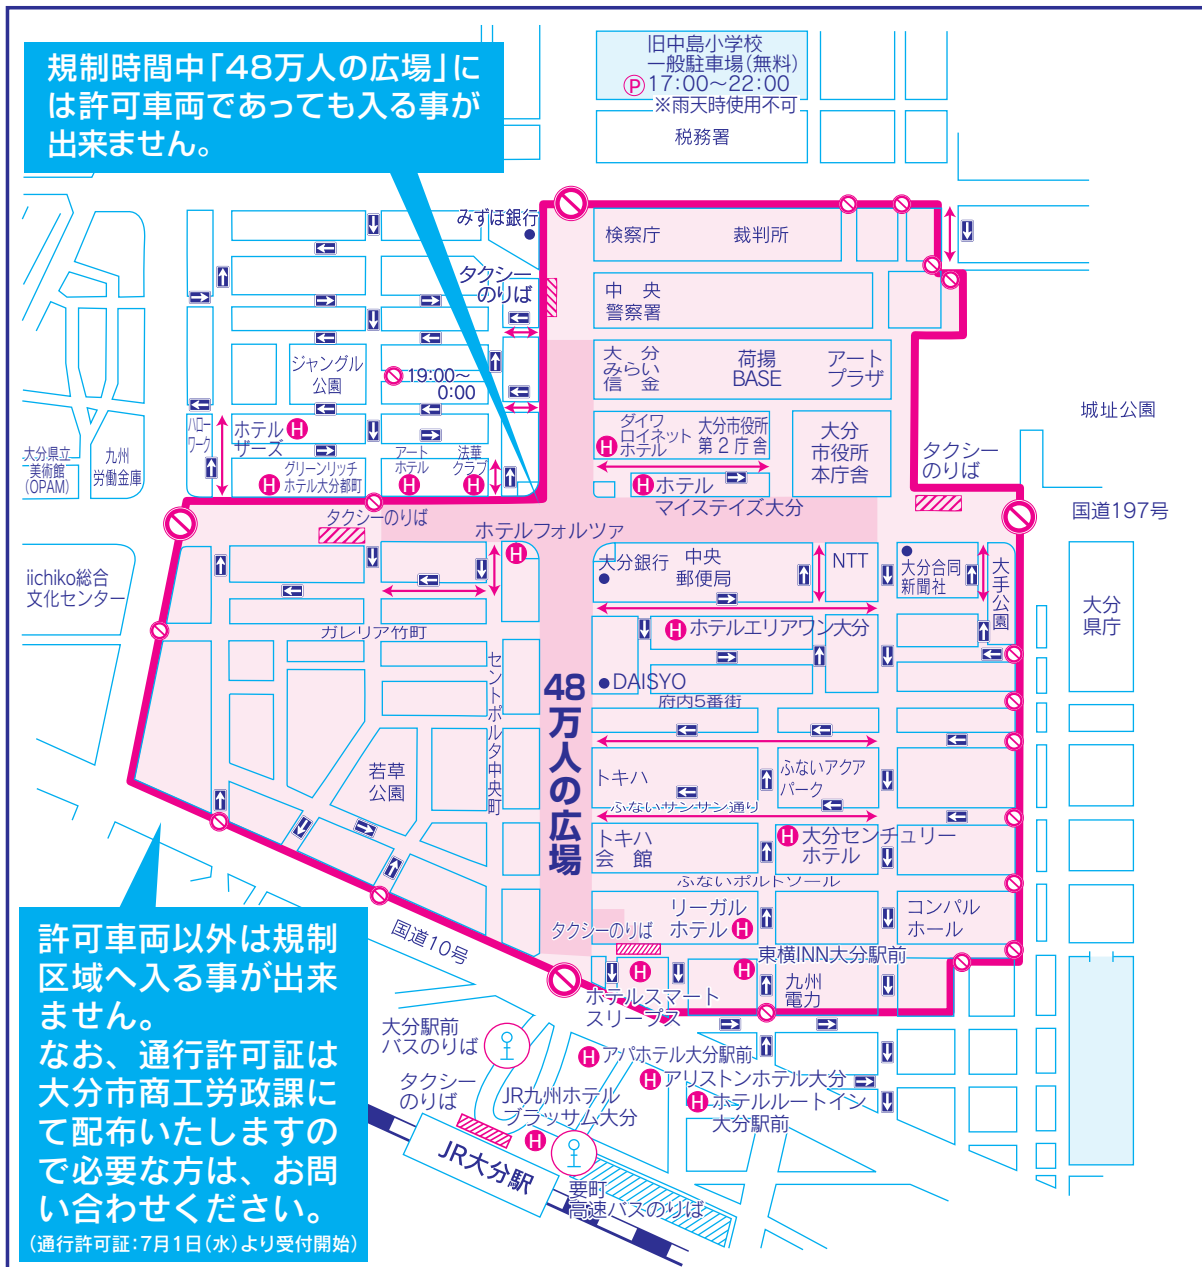

交通規制のお知らせ

交通規制区域内では許可車両の通行の妨げにならないように、歩行には十分ご注意ください。

■規制日時：令和8年8月7日(金) **18時20分～21時30分**
 8月8日(土) **18時20分～21時30分**

■規制区域  塗りの区域

★大分七夕まつりの期間中は下記のとおり交通規制が行われます。ご協力をお願いします。

大分七夕まつり当日は交通混雑が予想されます。お出かけの際は列車、バスなどの公共交通機関をご利用ください。
 ※「大分駅前バスのりば周辺図・JR列車時刻表」は裏面をご覧ください。

大分バス

3番のりば	
方面	主な行先
明野	パークプレイス 大分高校、法勝台 宮河内ハイランド、けやき台、森町 桃園団地
下郡	羽田循環、米良
上野	上野、金池南 (ホルトホール)
元町 10号線 経由	大南団地 敷戸団地・星和台 寒田団地 (ふじが丘) 古国府循環

4番のりば

4番のりば	
方面	主な行先
南大分	城南団地 県立病院、畑中、古国府循環
大道 10号線 経由	大南団地 敷戸団地・星和台 寒田団地 (ふじが丘) 急行 佐伯、臼杵

5番のりば

5番のりば	
方面	主な行先
明野 大学 病院 方面	富士見が丘・緑が丘 野津原、わさだタウン ふじが丘・田尻グリーンハイツ 大学病院・野田入口・向之原駅 萌葱台

6番のりば

6番のりば	
方面	主な行先
197号線	急行 佐賀関、鶴崎 花高松、三佐、パークプレイス 大分高校、京が丘、一里塚 大洲運動公園、岩田循環

大分バス ☎097-532-7000

大分交通

1番のりば	
方面	行先
大分空港	大分空港行 特急バス 「エアライナー」

2番のりば

2番のりば	
方面	行先
5号地	新川経由 5号地、中島経由 5号地
別府	関の江 鉄輪温泉 APU (立命館アジア太平洋大学)
定期観光	国東

7番のりば

7番のりば	
方面	行先
大分市内	にじが丘・青葉台 スカイタウン高崎 県立図書館

交通規制中は、「大分駅前バスのりば」及び「要町高速バスのりば」をご利用ください。

大分交通 ☎097-534-7455

大分市内の路線バス全て
休日子どもは無料!