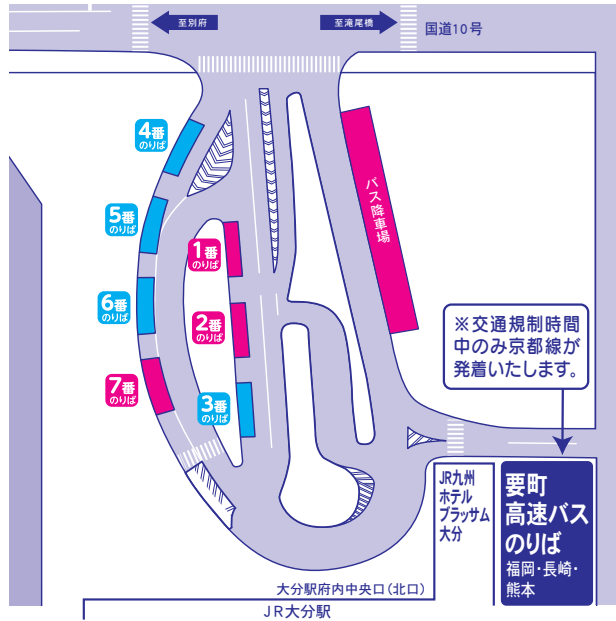

交通規制のお知らせ

交通規制区域内では許可車両の通行の妨げにならないように、歩行には十分ご注意ください。

■規制日時：令和8年8月7日(金) **18時20分～21時30分**
 8月8日(土) **18時20分～21時30分**

■規制区域  塗りの区域

★大分七夕まつりの期間中は下記のとおり交通規制が行われます。ご協力をお願いします。

大分七夕まつり当日は交通混雑が予想されます。お出かけの際は列車、バスなどの公共交通機関をご利用ください。
 ※「大分駅前バスのりば周辺図・JR列車時刻表」は裏面をご覧ください。

大分バス

3番のりば	
方面	主な行先
明野	パークプレイス 大分高校、法勝台 宮河内ハイランド、けやき台、森町 桃園団地
下郡	羽田循環、米良
上野	上野、金池南 (ホルトホール)
元町 10号線 経由	大南団地 敷戸団地・星和台 寒田団地 (ふじが丘) 古国府循環

4番のりば

4番のりば	
方面	主な行先
南大分	城南団地 県立病院、畑中、古国府循環
大道 10号線 経由	大南団地 敷戸団地・星和台 寒田団地 (ふじが丘) 急行 佐伯、臼杵

5番のりば

5番のりば	
方面	主な行先
明野 大学 病院 方面	富士見が丘・緑が丘 野津原、わさだタウン ふじが丘・田尻グリーンハイツ 大学病院・野田入口・向之原駅 萌葱台

6番のりば

6番のりば	
方面	主な行先
197号線	急行 佐賀関、鶴崎 花高松、三佐、パークプレイス 大分高校、京が丘、一里塚 大洲運動公園、岩田循環

大分バス ☎097-532-7000

大分交通

1番のりば	
方面	行先
大分空港	大分空港行 特急バス 「エアライナー」

2番のりば

2番のりば	
方面	行先
5号地	新川経由 5号地、中島経由 5号地
別府	関の江 鉄輪温泉 APU (立命館アジア太平洋大学)
定期観光	国東

7番のりば

7番のりば	
方面	行先
大分市内	にじが丘・青葉台 スカイタウン高崎 県立図書館

交通規制中は、「大分駅前バスのりば」及び「要町高速バスのりば」をご利用ください。

大分交通 ☎097-534-7455

大分市内の路線バス全て
休日子どもは無料!