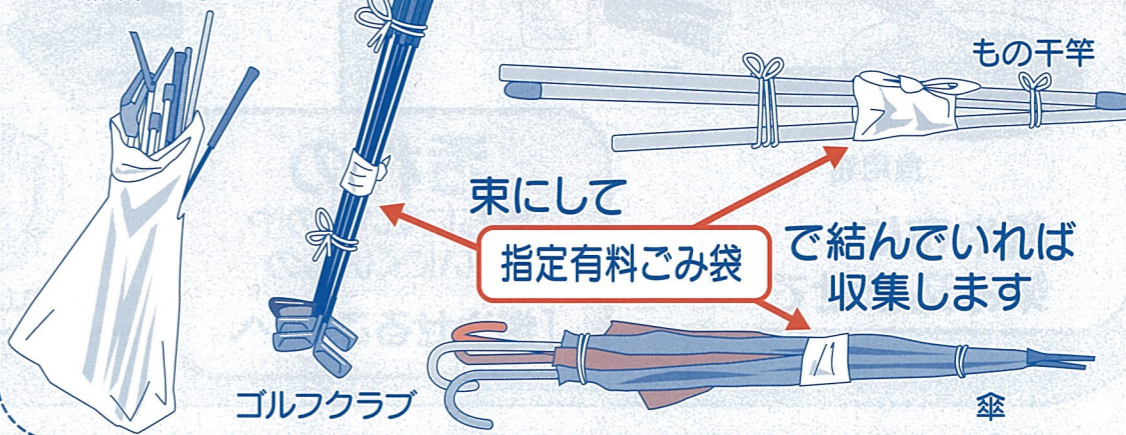

長尺物
(燃やせないごみ)

長さ1m以内にする
束の直径10cm以内にする