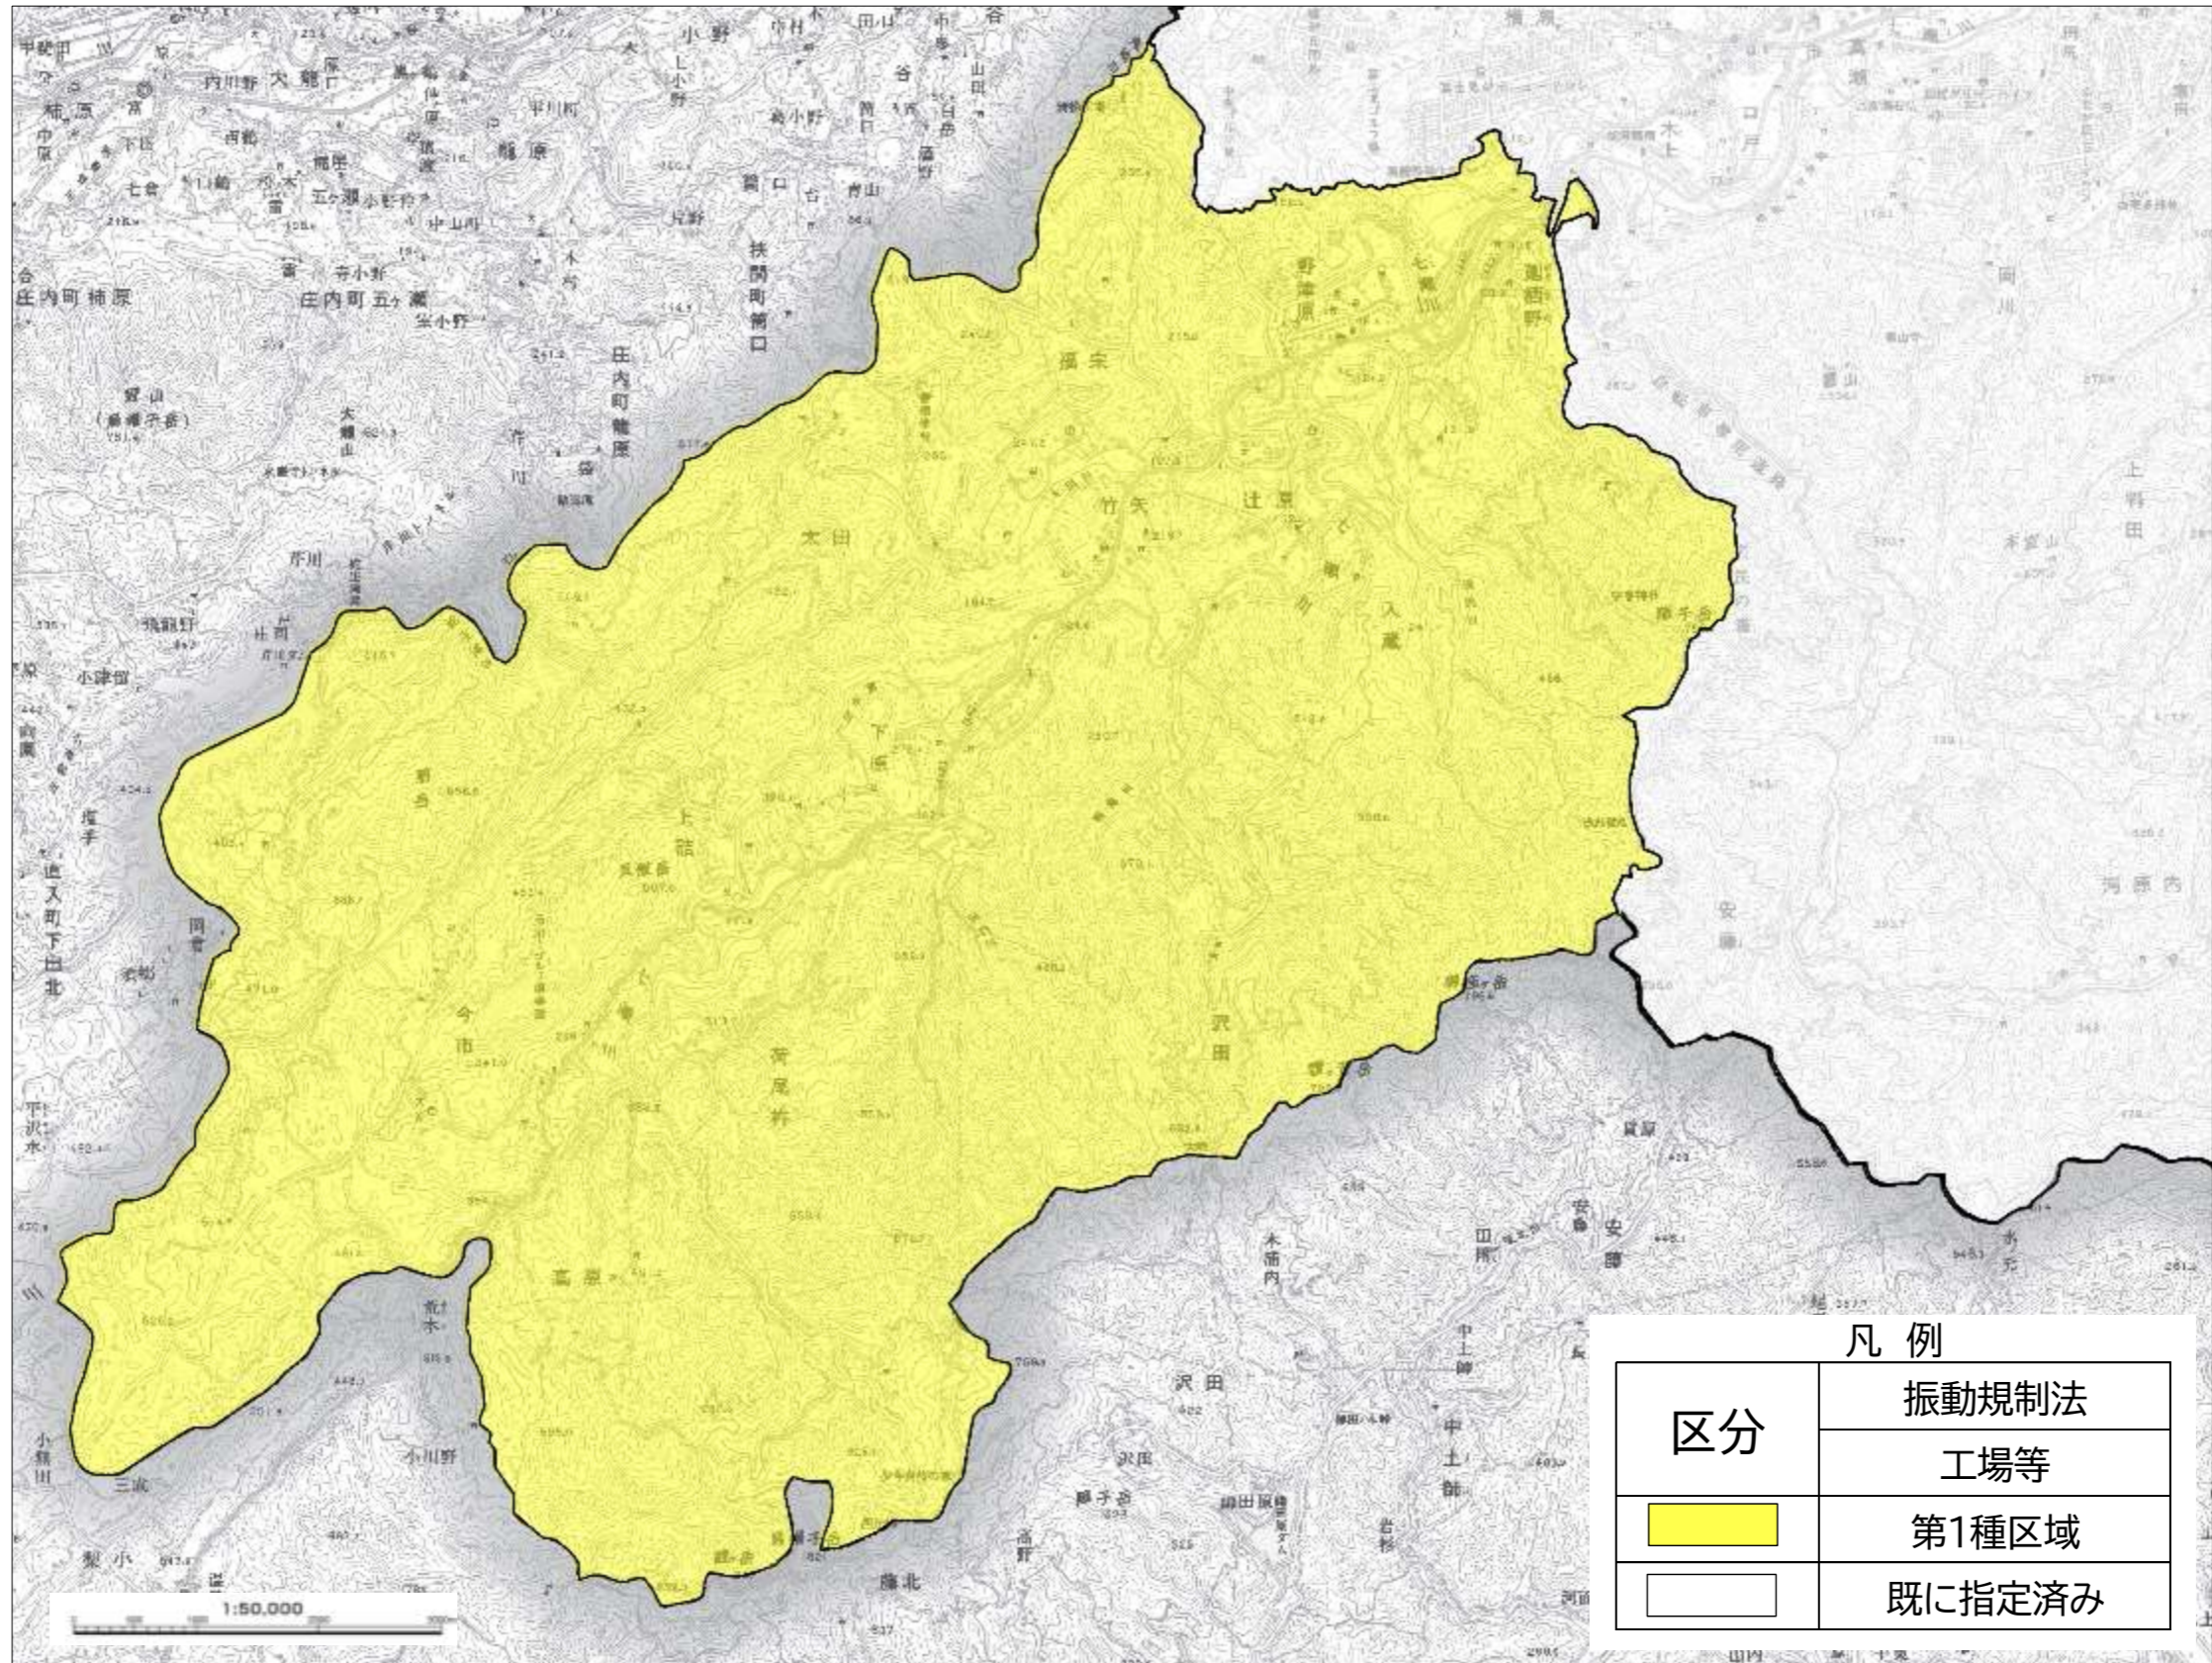

特定工場等において発生する振動を規制する地域

平成二十九年三月

【この地図は、国土地理院長の承認を得て、同院発行の5万分1地形図及び2万5千分1地形図を複製したものである。】（承認番号 平28情振、第669号）