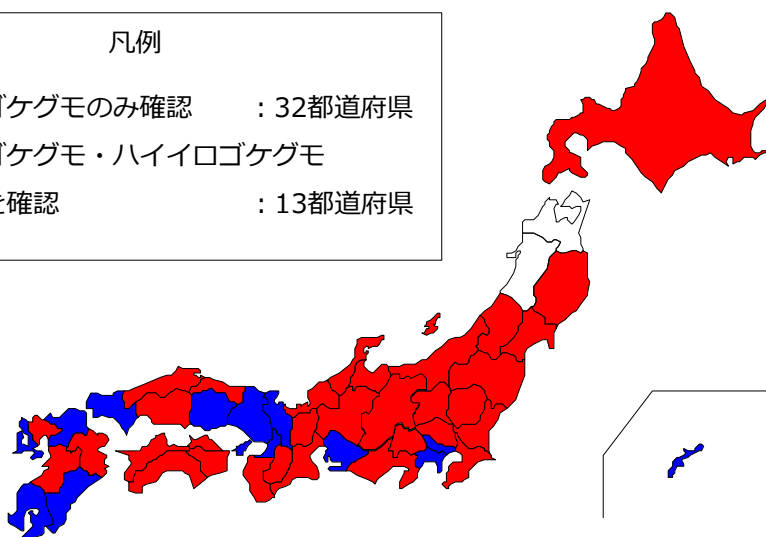

### 咬まれたときの症状

- 局所の疼痛、熱感、痒感、紅斑、硬結、  
 区域リンパ節の腫張が生じます
- 通常は数時間から数日で症状は軽減しますが、  
 時に脱力、頭痛、筋肉痛、不眠などの  
 全身症状が数週間継続することがあります
- 重症例では、進行性の筋肉麻痺が生じます

### 咬傷例

- ゴケグモは攻撃性はありませんが、  
 触ると咬まれることがあります
- 日本では主に6~10月にセアカ  
 ゴケグモの咬傷例が報告されて  
 おり、ほとんどが軽症ですが、  
 重症化することもあります
- 日本ではセアカゴケグモの毒で  
 死亡した例はありませんが、  
 オーストラリアでは死者が出て  
 います  
 (血清開発後の死亡例はありません)

# 今までにセアカゴケグモ・ハイイロゴケグモが 確認された都道府県（45都道府県）（2019年8月8日現在）

※ゴケグモが今までに1回しか確認されていない場所も含む

凡例	
■ セアカゴケグモのみ確認	: 32都道府県
■ セアカゴケグモ・ハイイロゴケグモ の両方を確認	: 13都道府県

セアカゴケグモとハイイロゴケグモは、港湾地域又はそれに隣接する地域で多く発見されており、コンテナ等に付着して侵入してきた可能性があります。