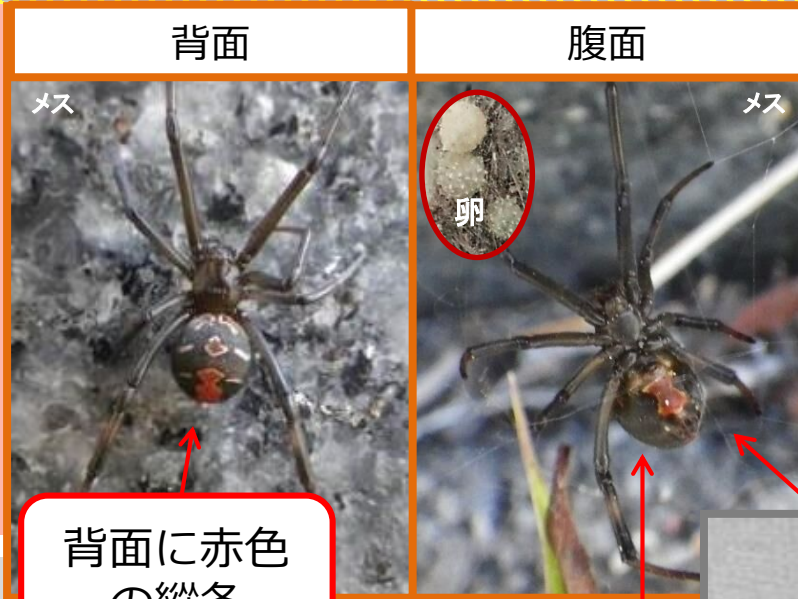

# セアカゴケグモ・ハイイロゴケグモ にご注意ください！

**和名** セアカゴケグモ  
**科名** ヒメグモ科 (Theridiidae)  
**学名** *Latrodectus hasseltii*  
**原産地** オーストラリア  
**特徴** 成熟した雌の体長は、約0.7~1cm。  
 全体が光沢のある黒色で、腹部の背面に  
 目立った赤色の縦条がある。

※左写真は、若い個体であり、  
 成熟すると白い斑紋は消える

腹部は大きな球状

背面に赤色  
 の縦条

腹面に赤色の斑紋

**和名** ハイイロゴケグモ  
**科名** ヒメグモ科 (Theridiidae)  
**学名** *Latrodectus geometricus*  
**原産地** 亜熱帯地方  
**特徴** 成熟した雌の体長は、約0.7~1cm。  
 ハイイロゴケグモの色彩はさまざまで、腹部  
 背面が真黒のもの、茶色や灰色を基調として  
 斑紋を有するものなど変異が多い。

## ゴケグモの被害について

※毒をもっているのは雌だけです

### 咬まれたときの症状

- 局所の疼痛、熱感、痒感、紅斑、硬結、  
 区域リンパ節の腫張が生じます
- 通常は数時間から数日で症状は軽減しますが、  
 時に脱力、頭痛、筋肉痛、不眠などの  
 全身症状が数週間継続することがあります
- 重症例では、進行性の筋肉麻痺が生じます