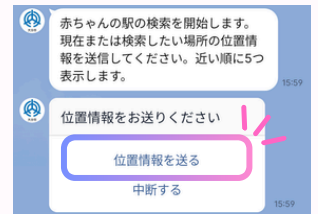

3 現在地または任意の場所にカーソルを合わせて「送信」をタップ

4 送信した位置に近い赤ちゃんの駅が表示されます

Googleマップで詳細な場所や経路も表示できます☆

大分市 LINE公式アカウント

暮らしに役立つちょっと便利な機能

☀️ ごみ収集日をお知らせ

お住まいの地域を登録すると、ごみ収集の前日にメッセージでお知らせします。「受信設定」から登録してください。

☀️ ごみの分別方法を検索

トーク画面に調べたいごみの名称を入力すると、分別方法と出し方をメッセージでお返します。

☀️ よく利用する情報にすばやくアクセス

画面下部のメニュー画面によく利用するコンテンツを配置しています。いろんなボタンをタップしてみてください☆