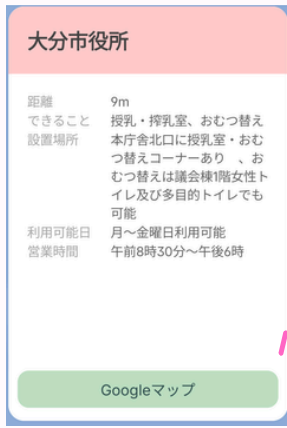

3 現在地または任意の場所にカーソルを合わせて「送信」をタップ

4 送信した位置に近い赤ちゃんの駅が表示されます

Googleマップで詳細な場所や経路も表示できます☆

大分市 LINE公式アカウント

暮らしに役立つちょっと便利な機能

☀️ ごみ収集日をお知らせ

お住まいの地域を登録すると、ごみ収集の前日にメッセージでお知らせします。「受信設定」から登録してください。

☀️ ごみの分別方法を検索

トーク画面に調べたいごみの名称を入力すると、分別方法と出し方をメッセージでお返します。

☀️ よく利用する情報にすばやくアクセス

画面下部のメニュー画面によく利用するコンテンツを配置しています。いろんなボタンをタップしてみてください☆