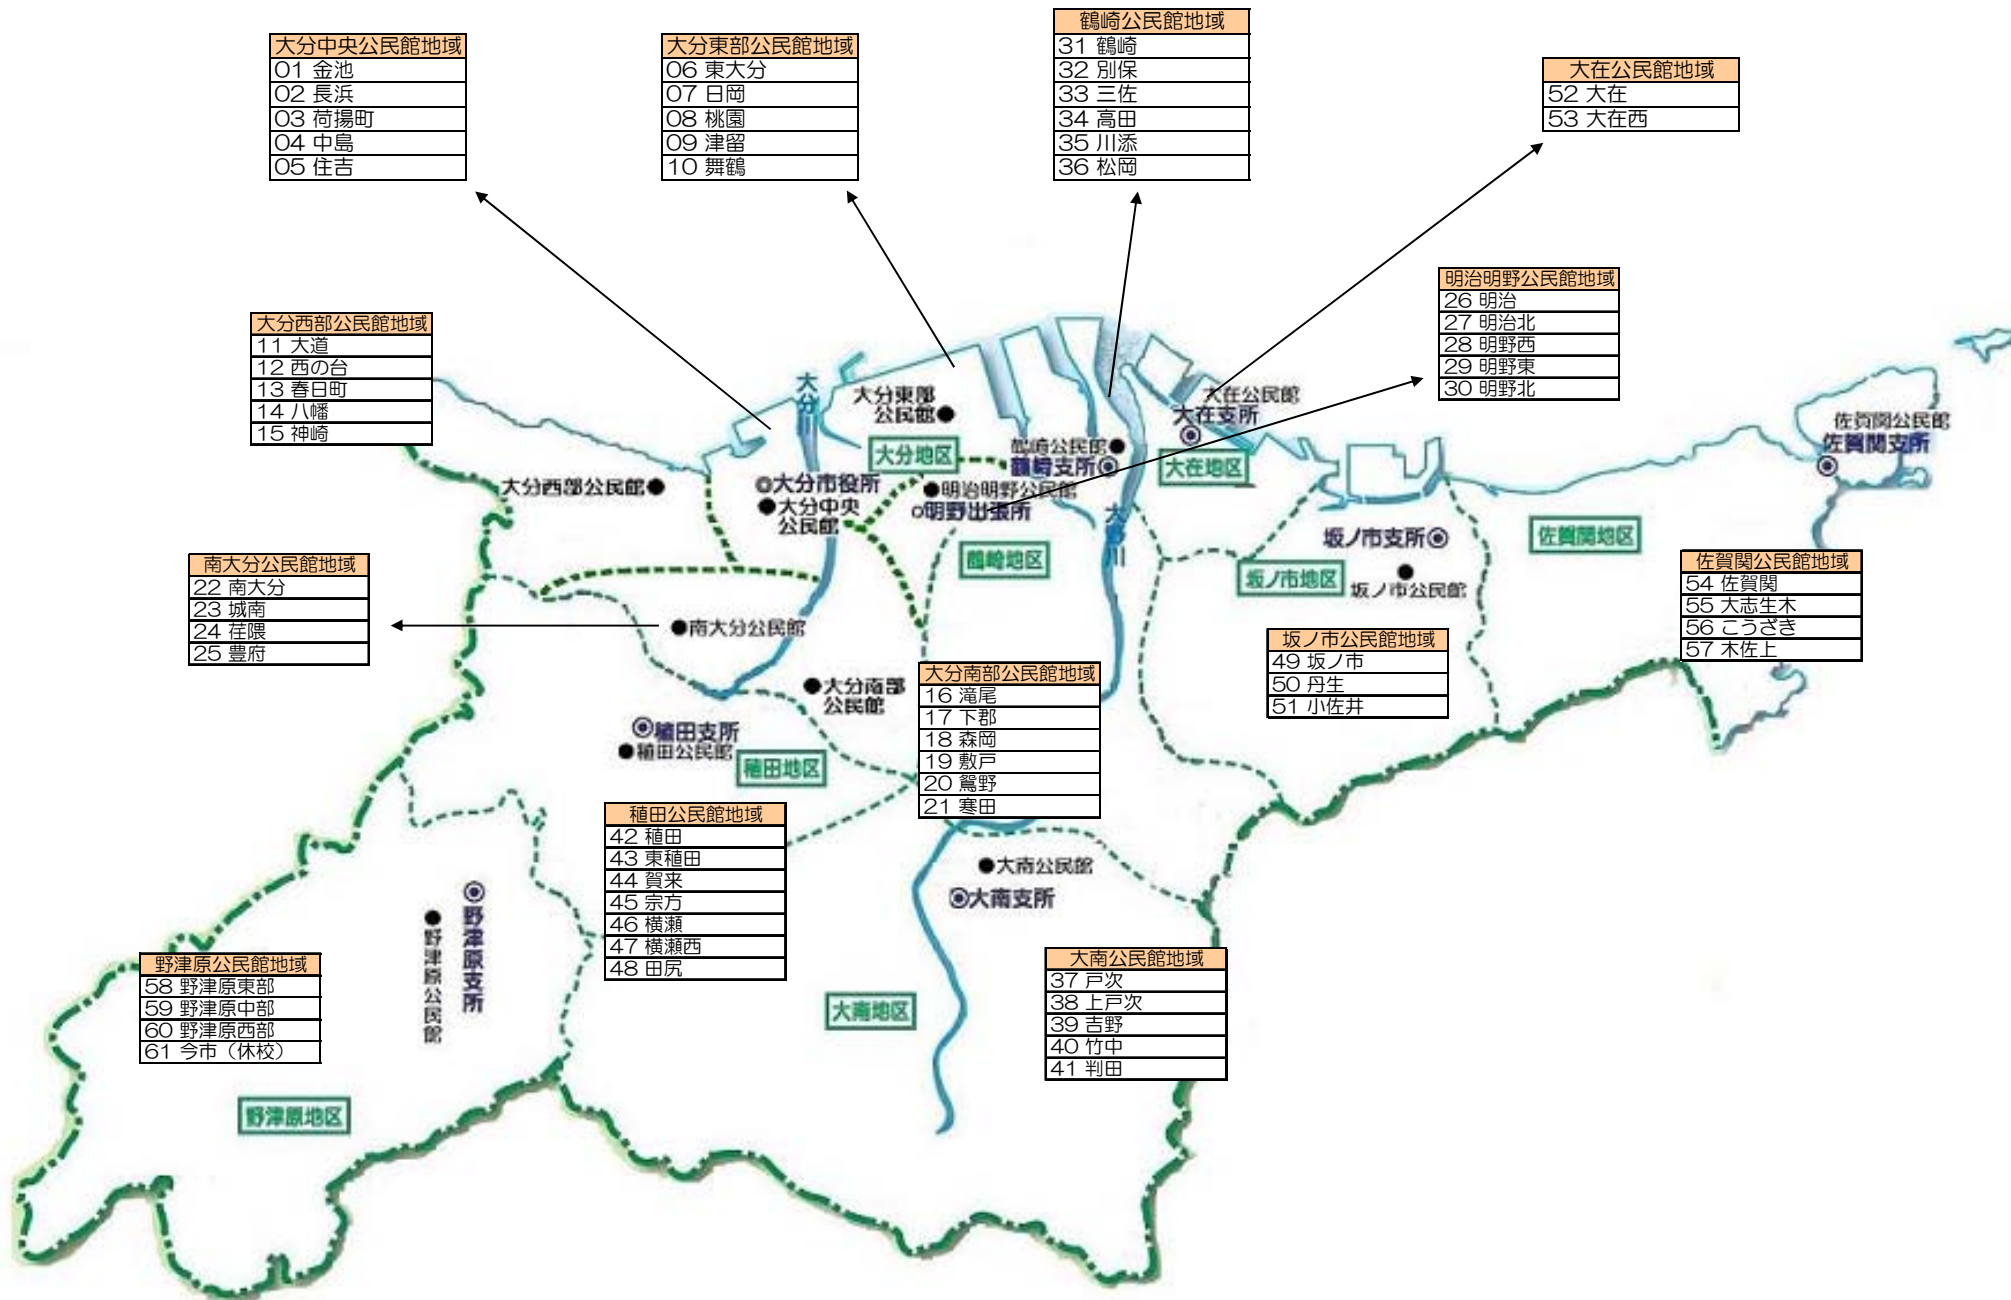

事業計画策定における区域設定（案）

平成25年5月1日現在

各支所等	就学前 児童数	地区公民館	就学前 児童数	小学校						
				01 金池	02 長浜	03 荷揚町	04 中島	05 住吉		
本庁	13,146人	大分中央	1,881人	06 東大分	07 日岡	08 桃園	09 津留	10 舞鶴		
		大分東部	2,512人	11 大道	12 西の台	13 春日町	14 八幡	15 神崎		
		大分西部	2,475人	16 滝尾	17 下郡	18 森岡	19 敷戸	20 鷺野	21 寒田	
		大分南部	3,284人	22 南大分	23 城南	24 荏隈	25 豊府			
		南大分	2,994人	26 明治	27 明治北	28 明野西	29 明野東	30 明野北		
明野出張所	3,079人	明治明野	3,079人	31 鶴崎	32 別保	33 三佐	34 高田	35 川添	36 松岡	
鶴崎支所	3,230人	鶴崎	3,230人	37 戸次	38 上戸次	39 吉野	40 竹中	41 判田		
大南支所	1,194人	大南	1,194人	42 植田	43 東植田	44 賀来	45 宗方	46 横瀬	47 横瀬西	48 田尻
植田支所	2,879人	植田	2,879人	49 坂ノ市	50 丹生	51 小佐井				
坂ノ市支所	1,254人	坂ノ市	1,254人	52 大在	53 大在西					
大在支所	2,255人	大在	2,255人	54 佐賀関	55 大志生木	56 こうざき	57 木佐上			
佐賀関支所	209人	佐賀関	209人	58 野津原東部	59 野津原中部	60 野津原西部	61 今市（休校）			
野津原支所	146人	野津原	146人							
合計	27,392人	合計	27,392人							

9区域

13区域

61区域

大分中央公民館地域	
01	金池
02	長浜
03	荷揚町
04	中島
05	住吉

大分東部公民館地域	
06	東大分
07	日岡
08	桃園
09	津留
10	舞鶴

鶴崎公民館地域	
31	鶴崎
32	別保
33	三佐
34	高田
35	川添
36	松岡

大在公民館地域	
52	大在
53	大在西

大分西部公民館地域	
11	大道
12	西の台
13	春日町
14	八幡
15	神崎

明治明野公民館地域	
26	明治
27	明治北
28	明野西
29	明野東
30	明野北

南大分公民館地域	
22	南大分
23	城南
24	荏原
25	豊府

佐賀関公民館地域	
54	佐賀関
55	大志生木
56	こうさき
57	木佐上

大分南部公民館地域	
16	滝尾
17	下郡
18	森岡
19	敷戸
20	鷺野
21	寒田

坂ノ市公民館地域	
49	坂ノ市
50	丹生
51	小佐井

穂田公民館地域	
42	穂田
43	東穂田
44	賀求
45	宗方
46	横瀬
47	横瀬西
48	田尻

大南公民館地域	
37	戸次
38	上戸次
39	吉野
40	竹中
41	判田

野津原公民館地域	
58	野津原東部
59	野津原中部
60	野津原西部
61	今市(休校)