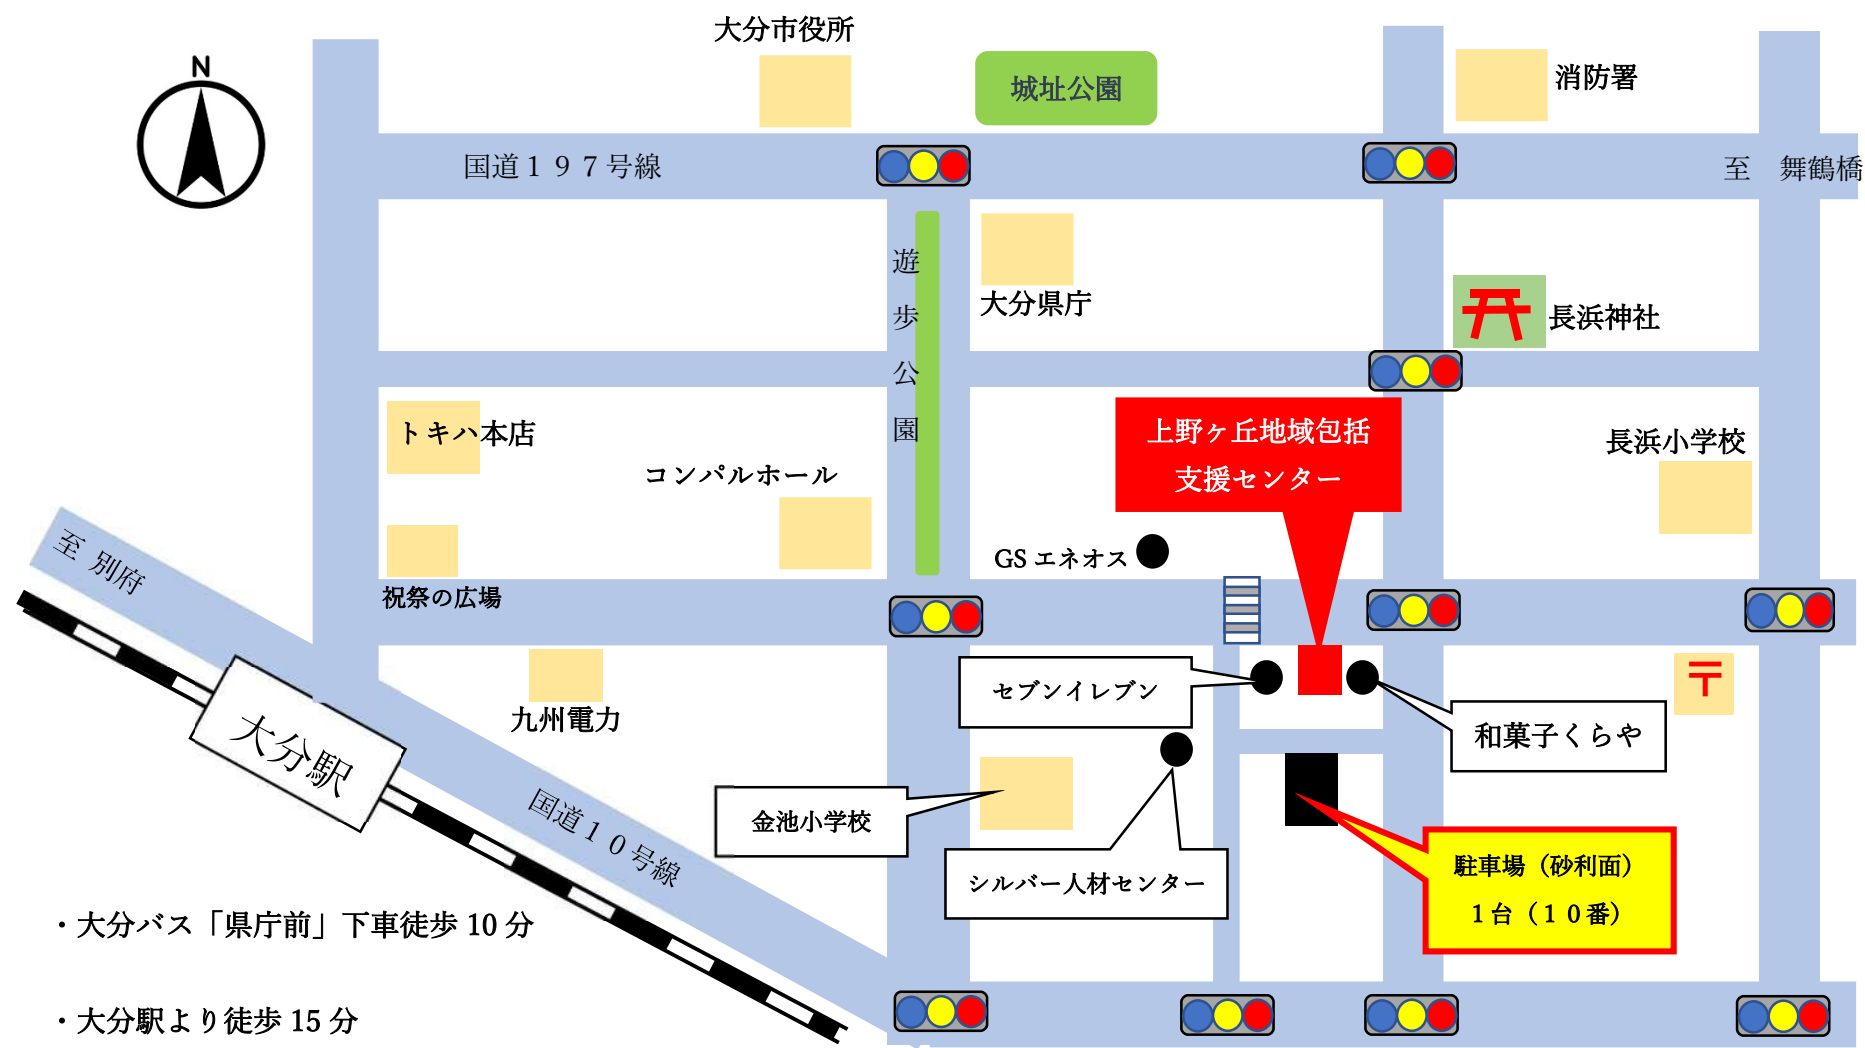

周辺マップ

- ・大分バス「県庁前」下車徒歩 10分
- ・大分駅より徒歩 15分