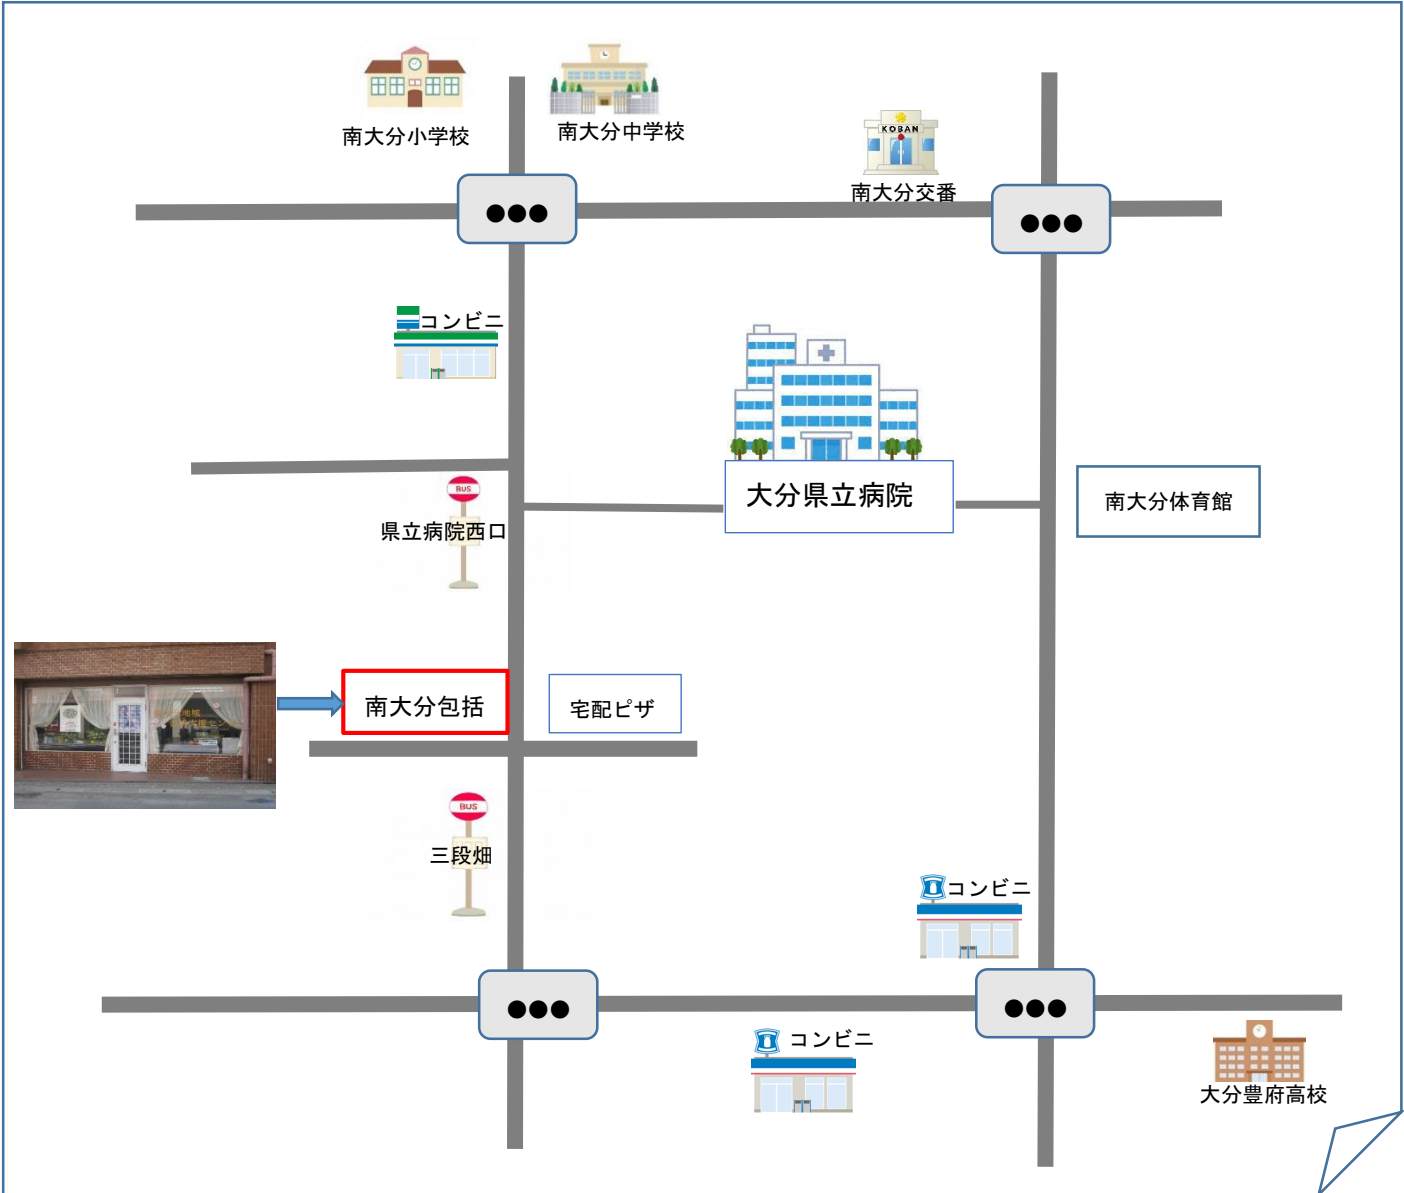

こんにちは 南大分地域包括支援センターです

高齢者に関する困りごと・地域における困りごと
一緒にお手伝いします

【担当圏域】南大分中学校校区（豊府小学校校区・南大分小学校校区）

畑中7組 1-2 コーポ矢野第二 102号

電話 573-6688