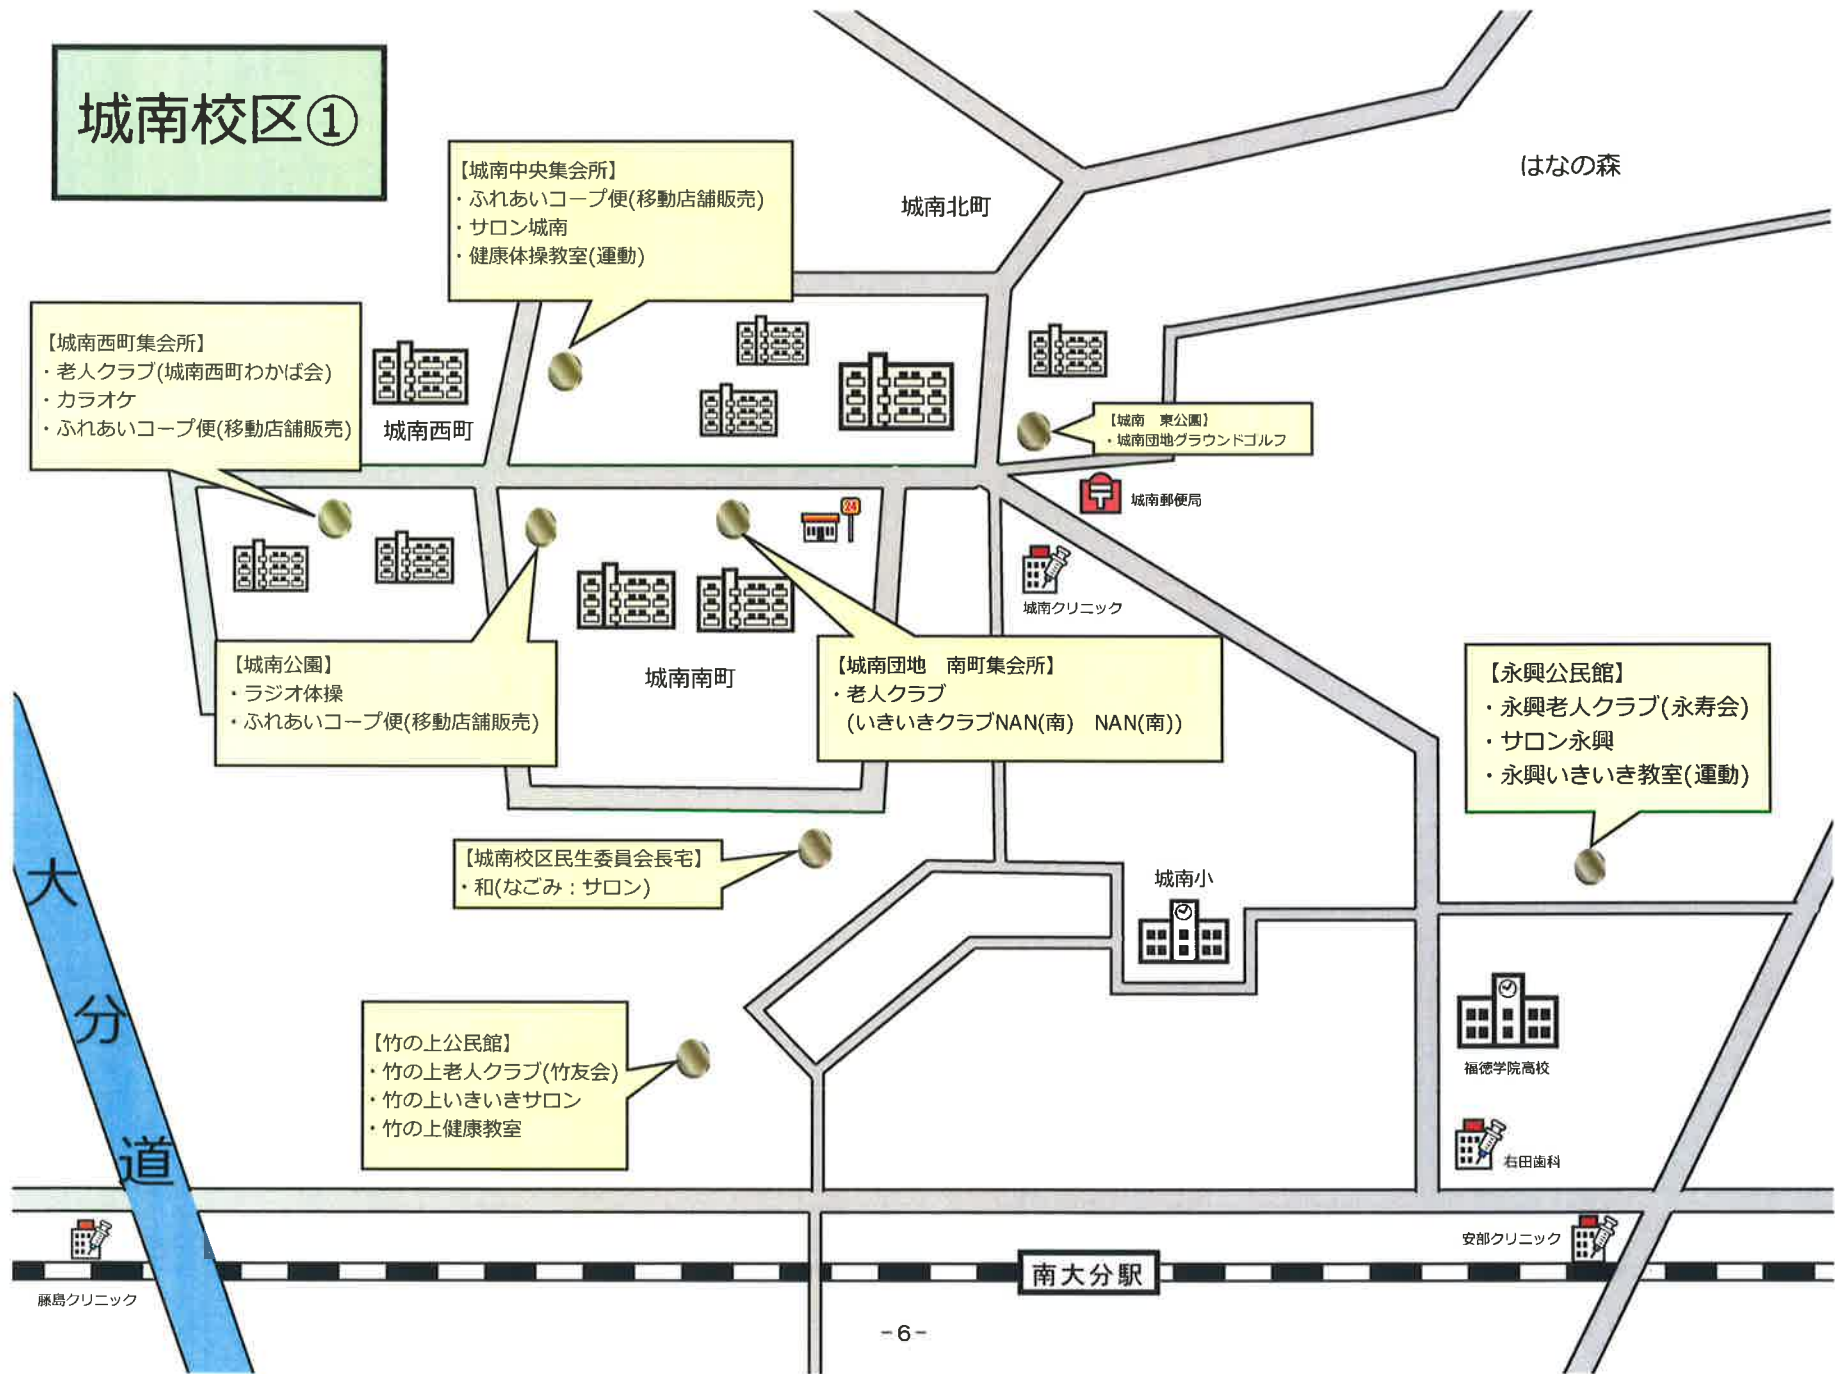

城南校区①

金谷迫トンネル

↑ 西大分方面

賀来方面 ↓

城南校区②
(庄の原地区)