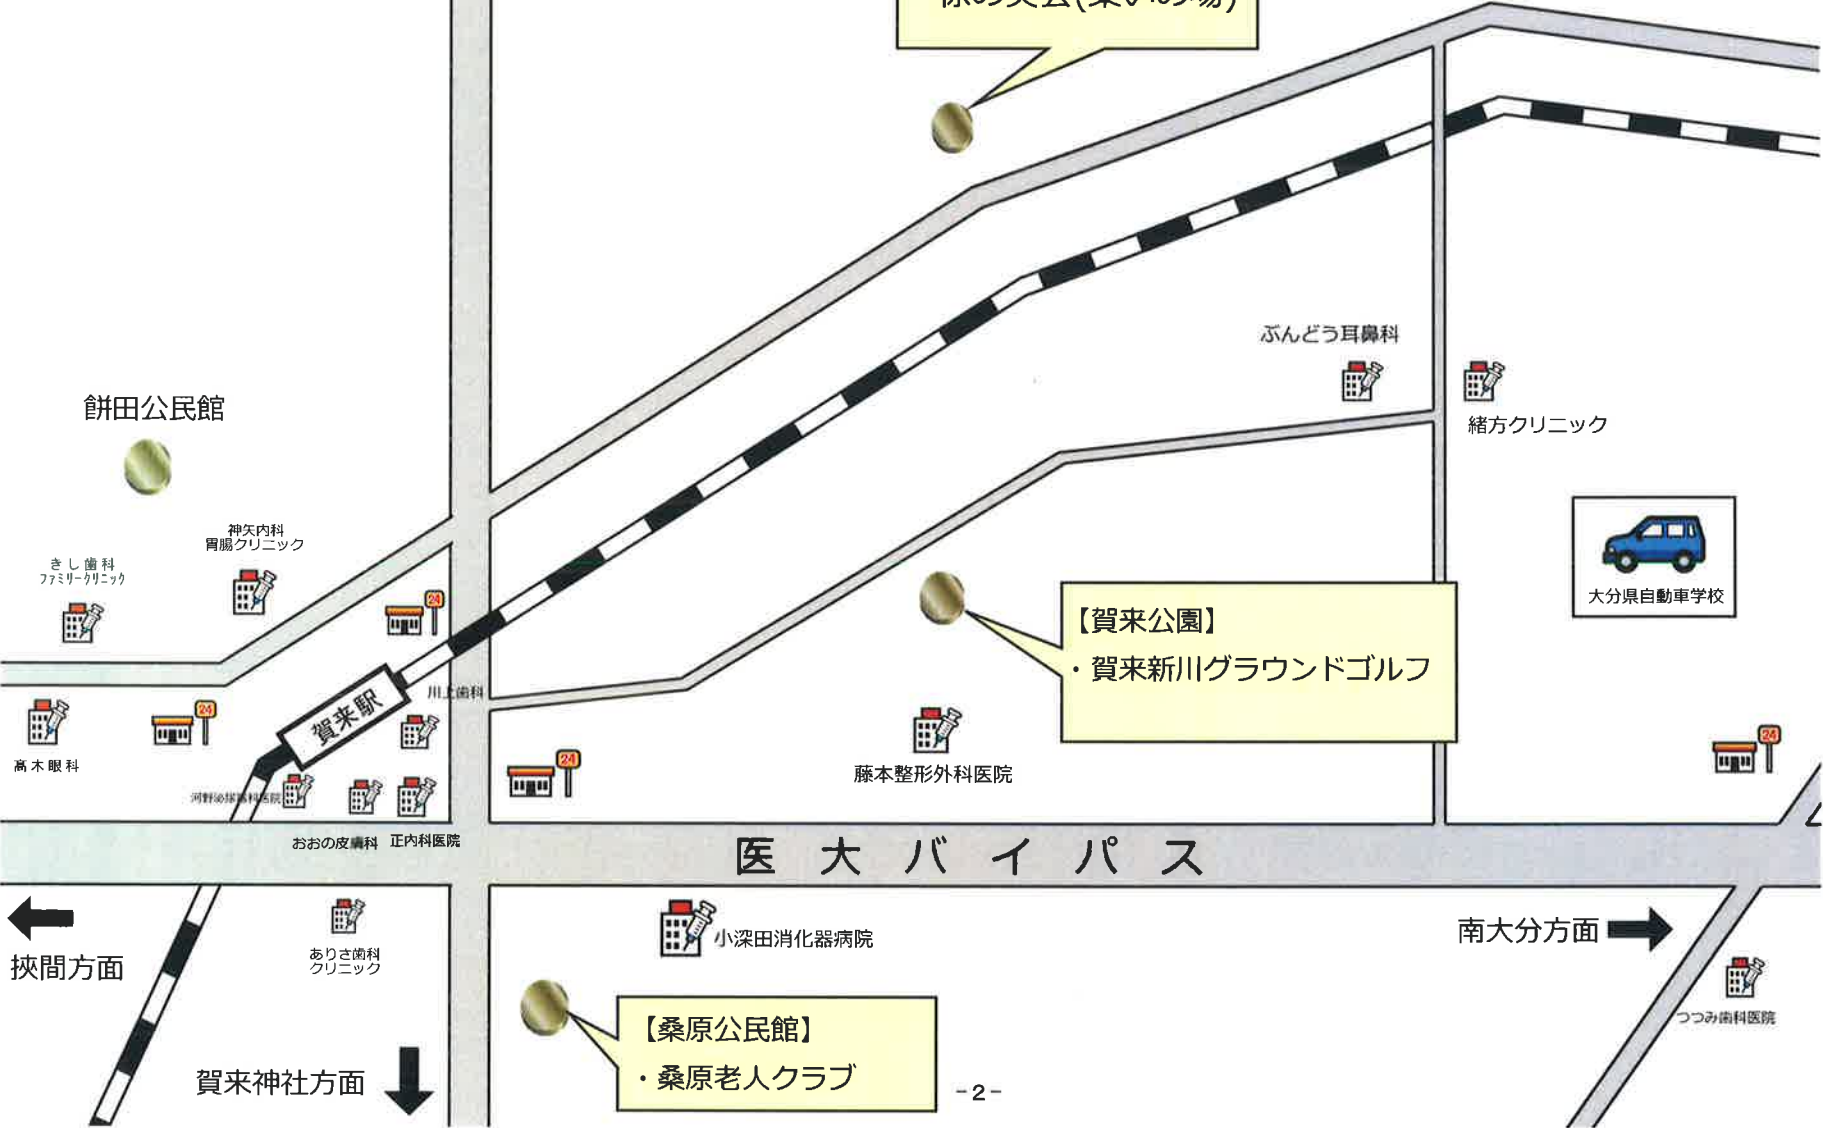

賀来校区①

↑ 庄の原方面

【上片面地区】
・ 棕の実会(集いの場)

【賀来公園】
・ 賀来新川グラウンドゴルフ

【桑原公民館】
・ 桑原老人クラブ

賀来校区②

医大バイパス

南大分方面 →

- 【中島公民館】
- ・中島ふれあいサロン会
 - ・中島老人クラブ(清光会)
 - ・卓球

井野辺病院

← 挟間方面

- 【賀来校区公民館】
- ・フラダンス
 - ・カラオケ ・生け花
 - ・料理教室 ・一生会シニア体操舞踊
 - ・マージャン ・卓球 ・パソコン
 - ・うたごえ広場
- 【賀来衆クラブ】
- ・ピラティス ・演歌ビクス ・俳句

- 【賀来衆クラブ】
- ・スポンジボールテニス

- 【賀来衆クラブハウス】
- ・太極拳
 - ・貯筋うんどう

賀来中

賀来神社

賀来小

- 【国分団地集会場】
- ・国分ふれあいいいききサロン
 - ・ふれあいコープ便(移動店舗販売)

- 【多目的グラウンド】
- ・グラウンドゴルフ

市営国分団地