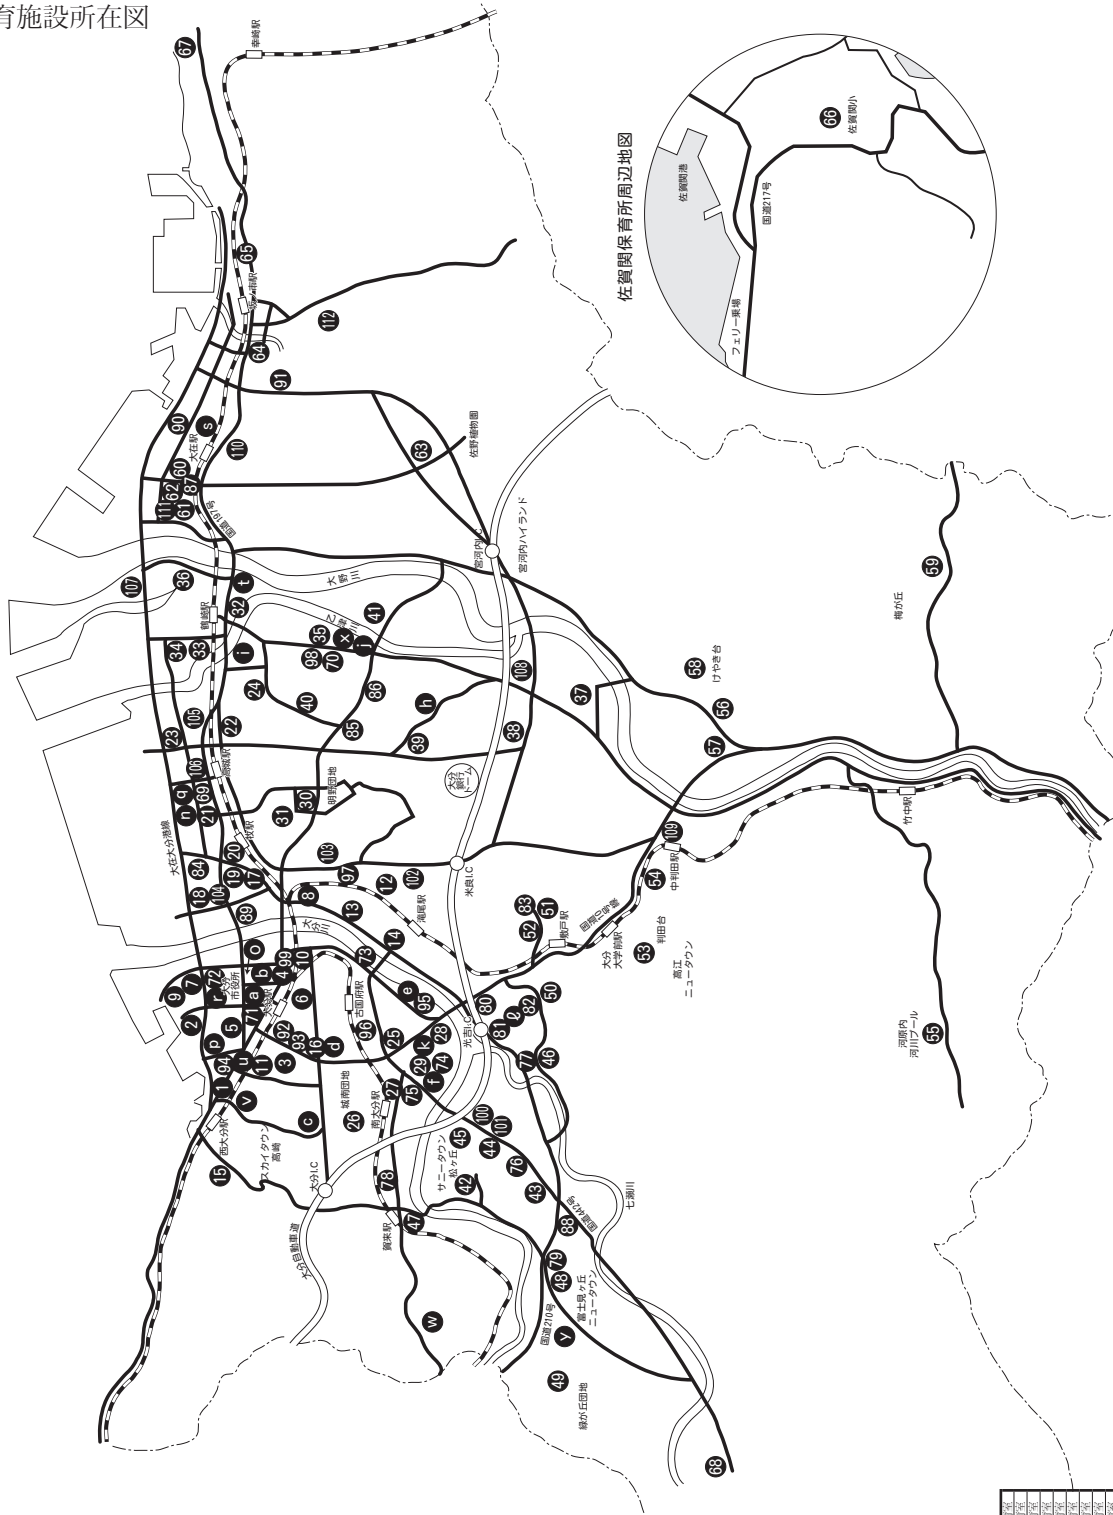

保育施設所在図

a	あ と の 幼 稚 園
b	あ と の 幼 稚 園
c	あ と の 幼 稚 園
d	あ と の 幼 稚 園
e	あ と の 幼 稚 園
f	あ と の 幼 稚 園
g	あ と の 幼 稚 園
h	あ と の 幼 稚 園
i	あ と の 幼 稚 園
j	あ と の 幼 稚 園
k	あ と の 幼 稚 園
l	あ と の 幼 稚 園
m	あ と の 幼 稚 園
n	あ と の 幼 稚 園
o	あ と の 幼 稚 園
p	あ と の 幼 稚 園
q	あ と の 幼 稚 園
r	あ と の 幼 稚 園
s	あ と の 幼 稚 園
t	あ と の 幼 稚 園
u	あ と の 幼 稚 園
v	あ と の 幼 稚 園
w	あ と の 幼 稚 園
x	あ と の 幼 稚 園
y	あ と の 幼 稚 園
z	あ と の 幼 稚 園