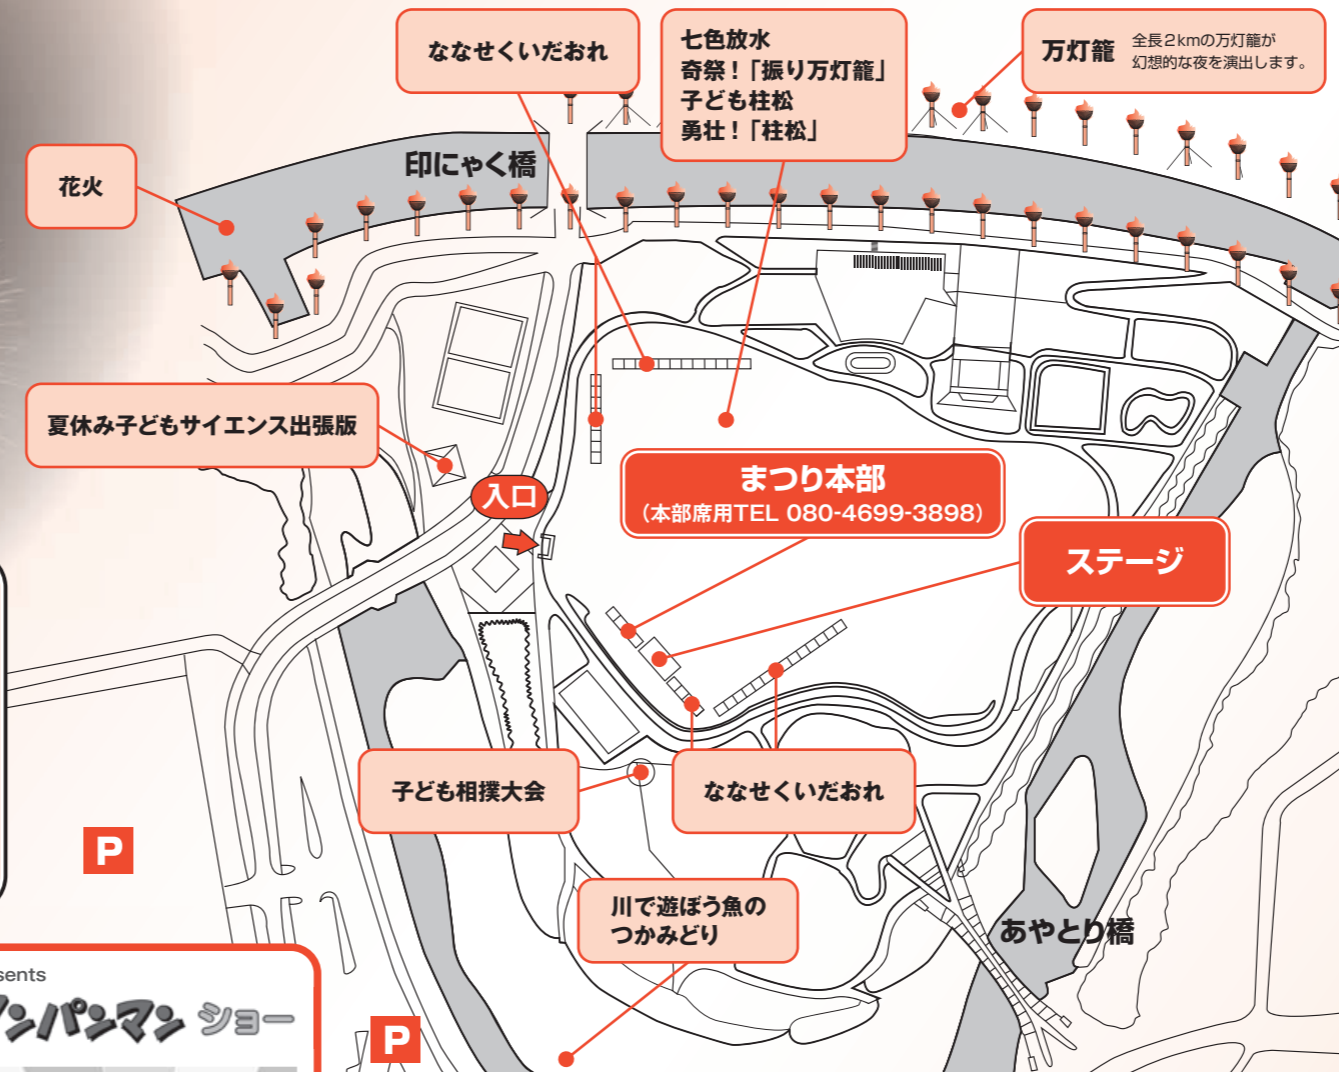

万灯笼

万灯笼の明かりが、
夏の夜を彩る

キッズステーション presents
それいけ! アンパンマン ショー

日時
7/26 (日)
1回目 11:30~
2回目 13:45~

場所
メインステージ

観覧無料

©やなせたかし/フレーベル館・TMS・NTV

※諸般の事情により、時間・内容が変更・中止となる場合があります。予めご了承ください。

勇壮! 柱松

柱松へ火の点いた松明を投げ上げ、五穀豊穡と疫病の退散を願う七瀬の「柱松行事」。子ども柱松を含め、10本以上の柱松による壮大な火の競演をお楽しみください。

大分市ホームページ

■ 周辺マップ

※15:00~22:00まで、会場周辺道路の交通規制を行います。ご協力をお願いします。
※駐車場の台数に限りがありますので、公共の交通機関をご利用ください。

バス(帰りのバスの時刻を確認してください)
・大分駅から「大道」経由「トキハわさだタウン」行きバスで終点「トキハわさだタウン」下車
・トキハわさだタウンと周辺団地を結ぶ各路線で「トキハわさだタウン」下車
・大分駅から「木の上」経由バスで「下芹」または「穂田農協前」下車