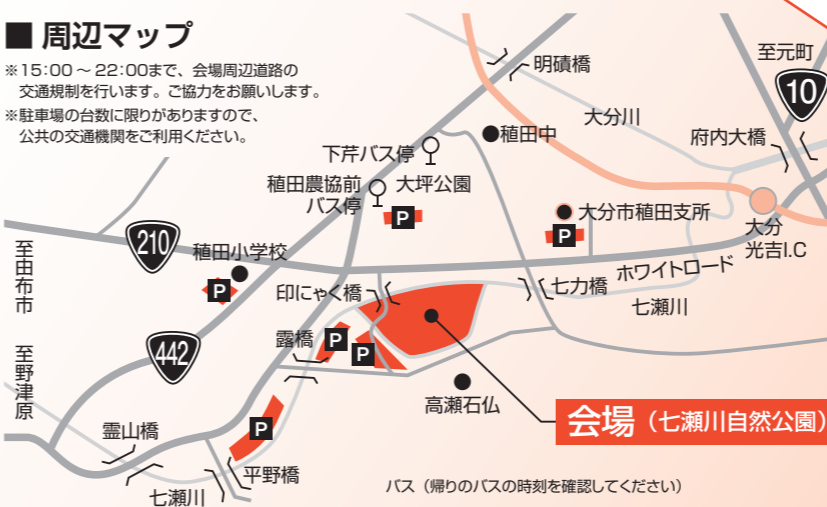

万灯笼

万灯笼の明かりが、
夏の夜を彩る

キッズステーション presents
それいけ! アンパンマン ショー

日時
7/26 (日)
1回目 11:30~
2回目 13:45~

場所
メインステージ

観覧無料

©やなせたかし/フレーベル館・TMS・NTV

※諸般の事情により、時間・内容が変更・中止となる場合があります。予めご了承ください。

勇壮! 柱松

柱松へ火の点いた松明を投げ上げ、五穀豊穡と疫病の退散を願う七瀬の「柱松行事」。子ども柱松を含め、10本以上の柱松による壮大な火の競演をお楽しみください。

大分市ホームページ

■ 周辺マップ

※15:00~22:00まで、会場周辺道路の交通規制を行います。ご協力をお願いします。
※駐車場の台数に限りがありますので、公共の交通機関をご利用ください。

バス(帰りのバスの時刻を確認してください)
・大分駅から「大道」経由「トキハわさだタウン」行きバスで終点「トキハわさだタウン」下車
・トキハわさだタウンと周辺団地を結ぶ各路線で「トキハわさだタウン」下車
・大分駅から「木の上」経由バスで「下芹」または「穂田農協前」下車

| 開始時間 | 行事・内容 |
|---------------------|--|
| 09:00 より 受付開始 | 子ども相撲大会 ※9:30頃開始 ※天候次第では開始時間が変更になる場合があります。 川で遊ぼう魚のつかみどり ※9:45頃開始 |
| 09:30 より 受付開始 | 夏休み子どもサイエンス出張版 ①10:00~ ②11:00~ ③13:00~ ④14:00~ ※入替制となります。 ※各回の内容は同じです。 |
| 10:00 | 神事 ななせくいだおれ 飲食、物販コーナー |
| 10:30 | 神楽 ●七瀬子供神楽「太平楽」 ●西寒多子ども神楽「紫引」 |
| 11:30 | キッズステーション presents それいけ! アンパンマン ショー (1回目) |
| 12:00 | J:COMステージ ●ガチトリニータ公開収録 |
| 13:45 | キッズステーション presents それいけ! アンパンマン ショー (2回目) |
| 14:15 | 神楽 ●国分神楽「太平楽」 ●大分神社社「貴見城」 |
| 15:00 | 七色放水 |
| 15:25 | フンダイ アワーズ BUNDAI HOURS 大分大学のサークルを中心に、歌やダンスをお届けいたします 出店もあるよ! |
| 16:30 | 太鼓ステージ「横西子ども太鼓」 |
| 17:00 | ななせ市民踊り |
| 17:50 | 祭火点火式 |
| 18:20 | 太鼓ステージ「豊後潮太鼓」 |
| 19:00 | 奇祭! 「振り万灯笼」 子ども柱松 勇壮! 「柱松」 |
| 20:30 | 大分市消防団による勇壮な纏振り ふんこはってんかい 纏振り「豊後八纏会」 ※柱松終了後、披露します。 |
| 20:45 | 花火大会 |