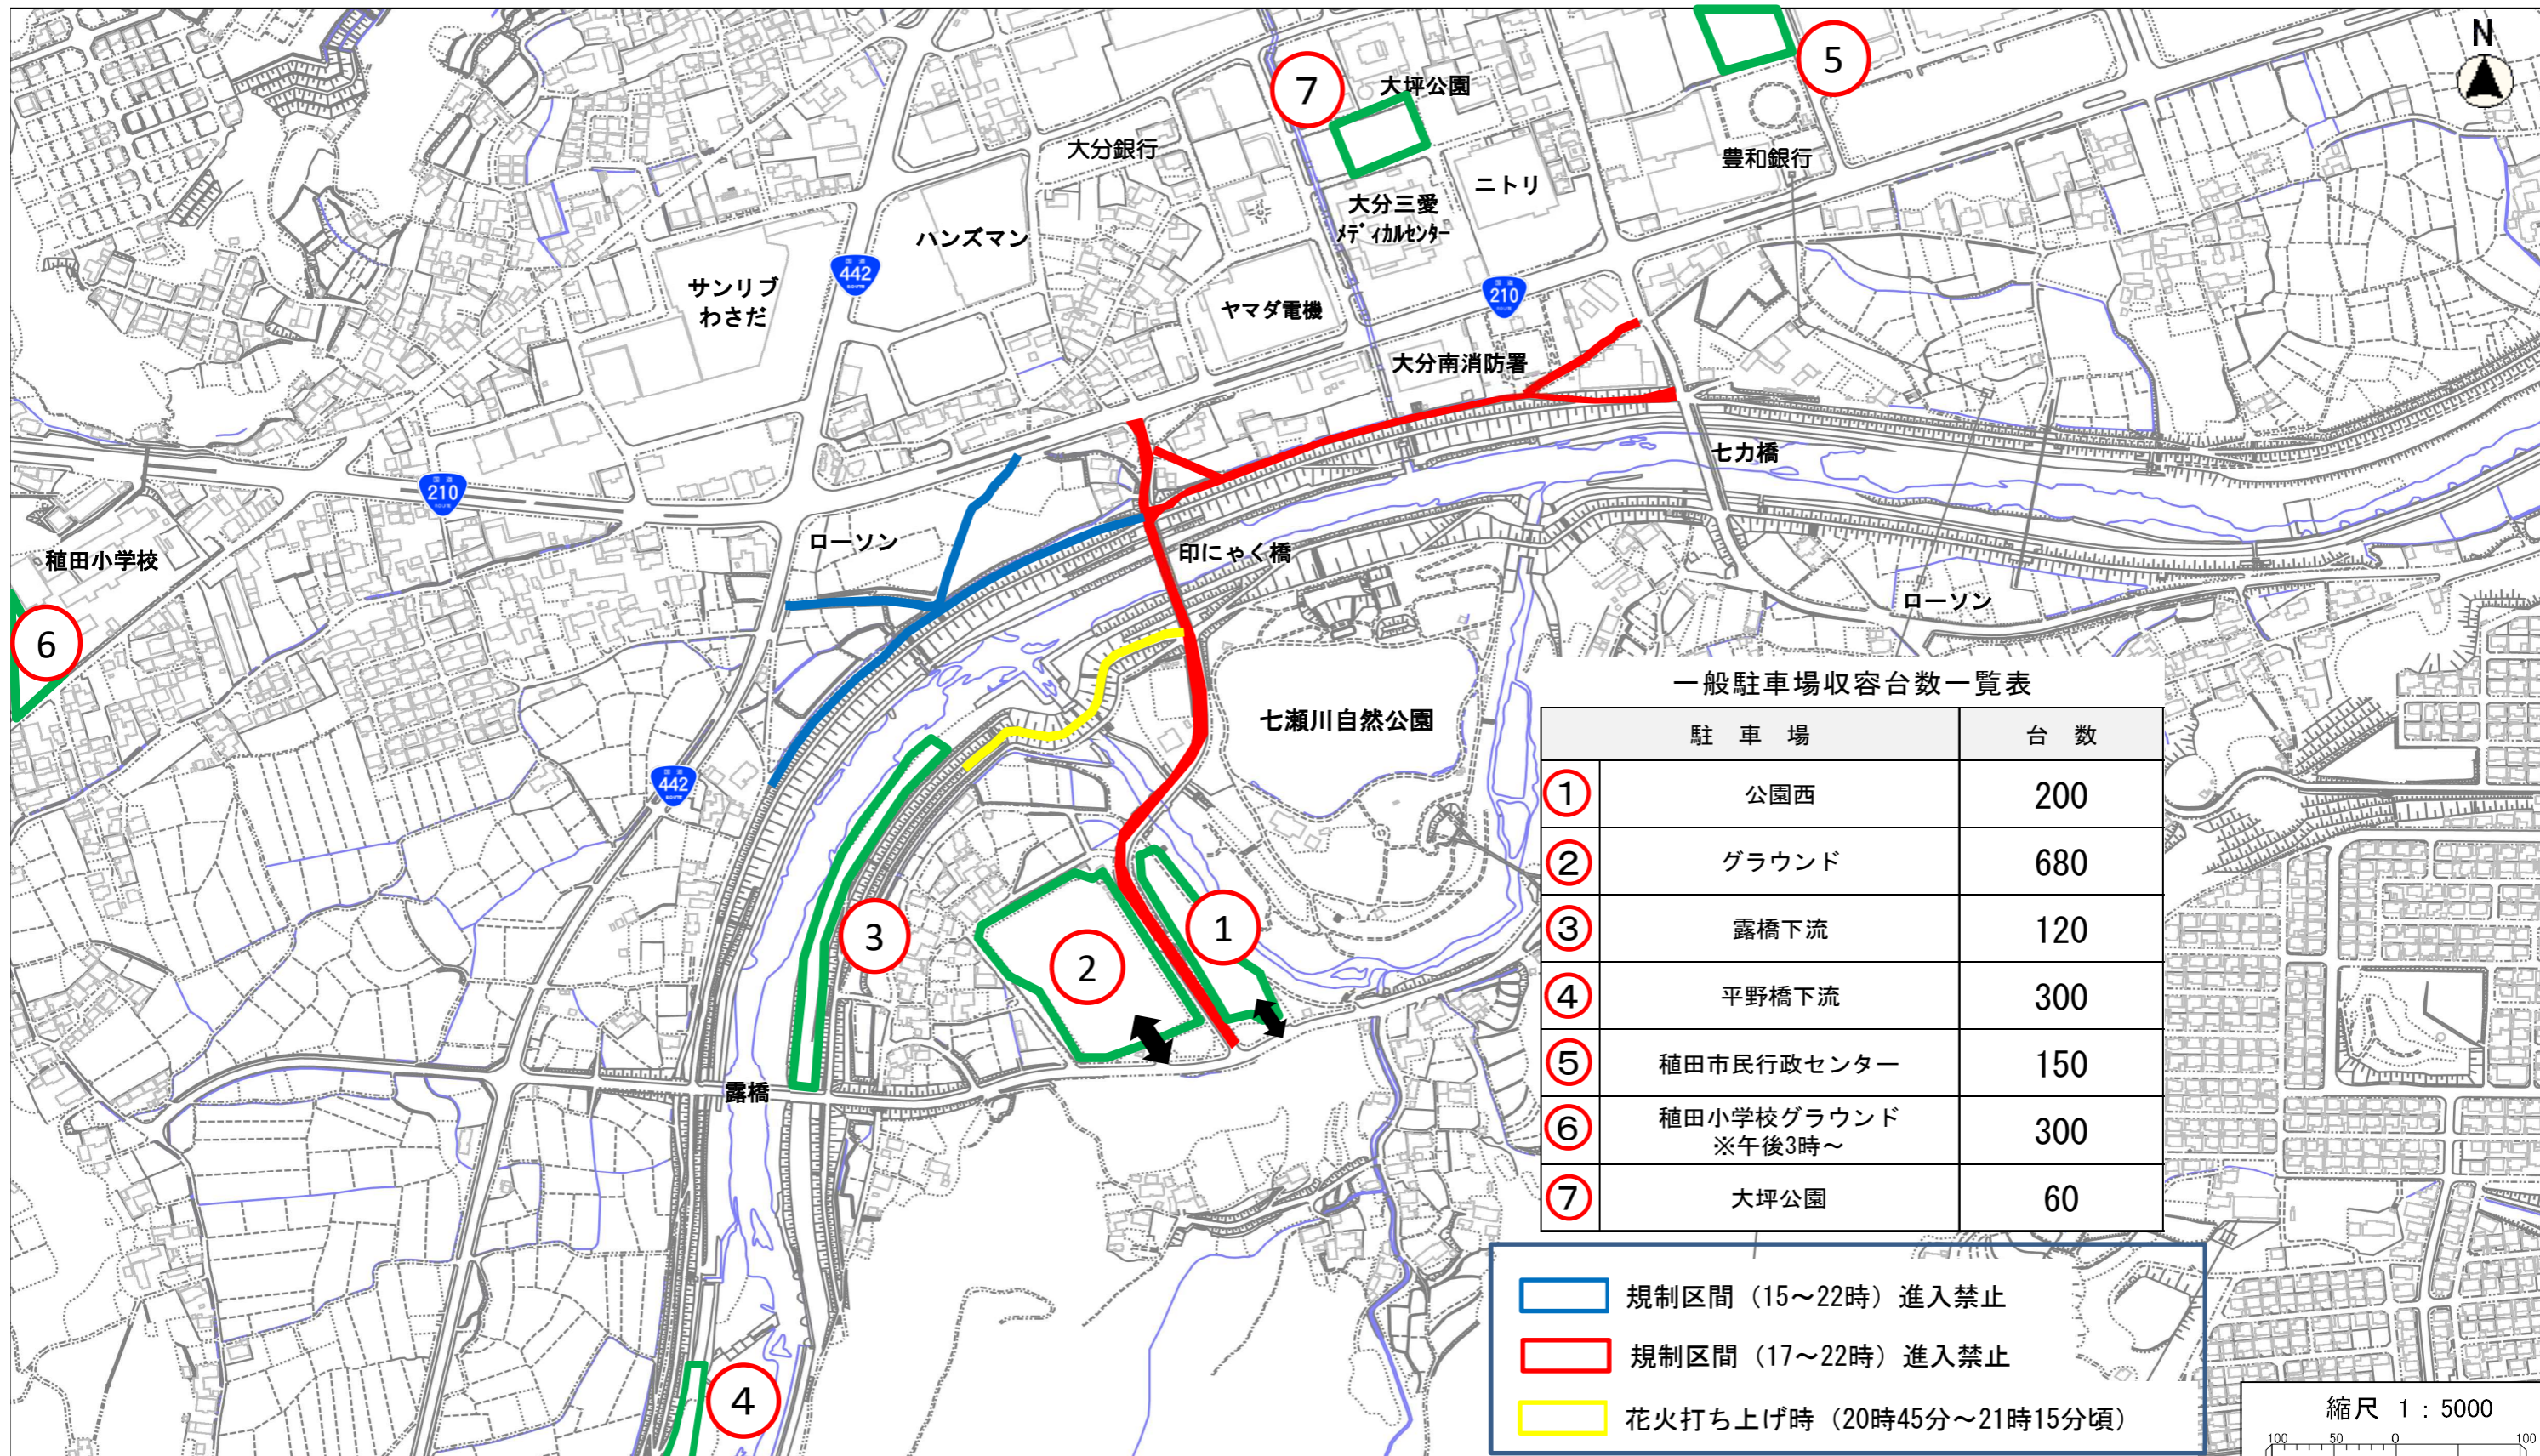

第27回ななせの火群まつり駐車場位置図
 ◆周辺商業施設への無断駐車はご遠慮ください。

※露橋下流駐車場および平野橋下流駐車場については、天候次第では使用できない場合があります。